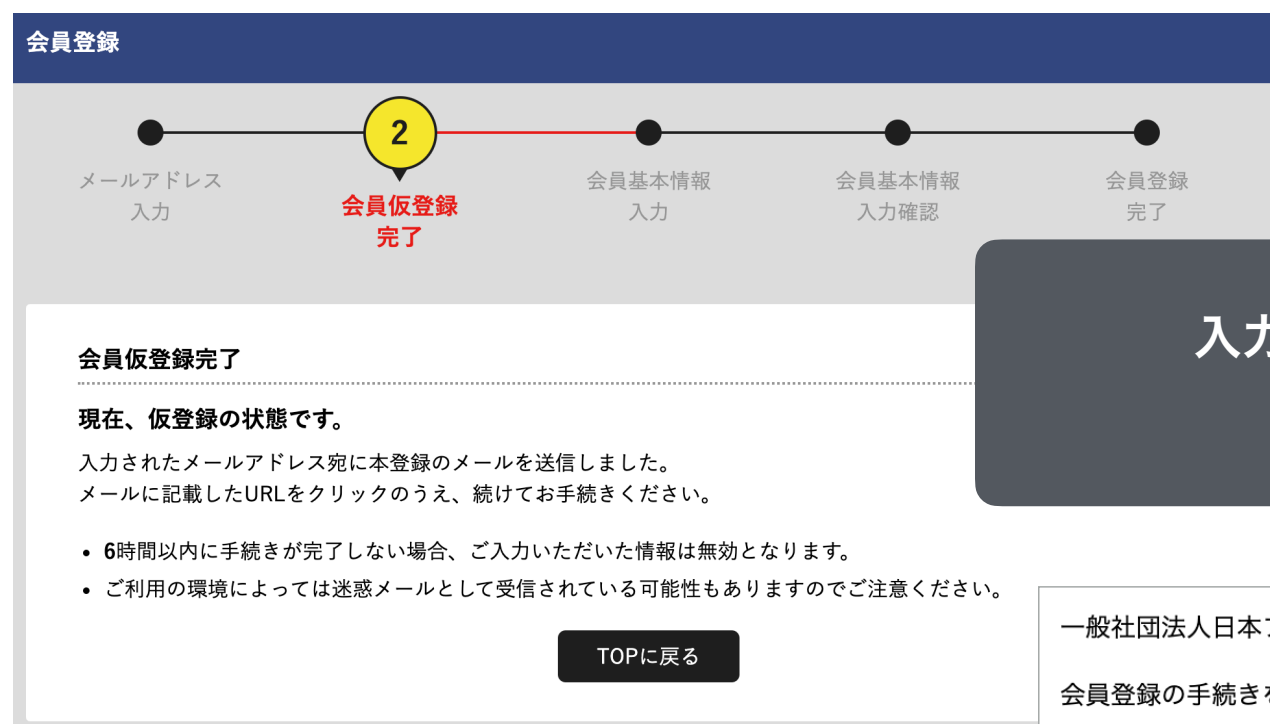

1. 新規会員登録

入力したメールアドレス宛に
登録用メールが届く

URLをクリックし登録画面へ

一般社団法人日本フライングディスク協会での会員として仮登録が完了しました。

会員登録の手続きを続けるには、以下のURLにアクセスしてください。

※URLの有効期限は 2021/06/01 20:11:12 までです。有効期限が経過した場合は、再度登録しなおしてください。

※URLの表示が折り返している場合などは、1行に繋げてブラウザのアドレス欄に貼り付けてアクセスしてください。