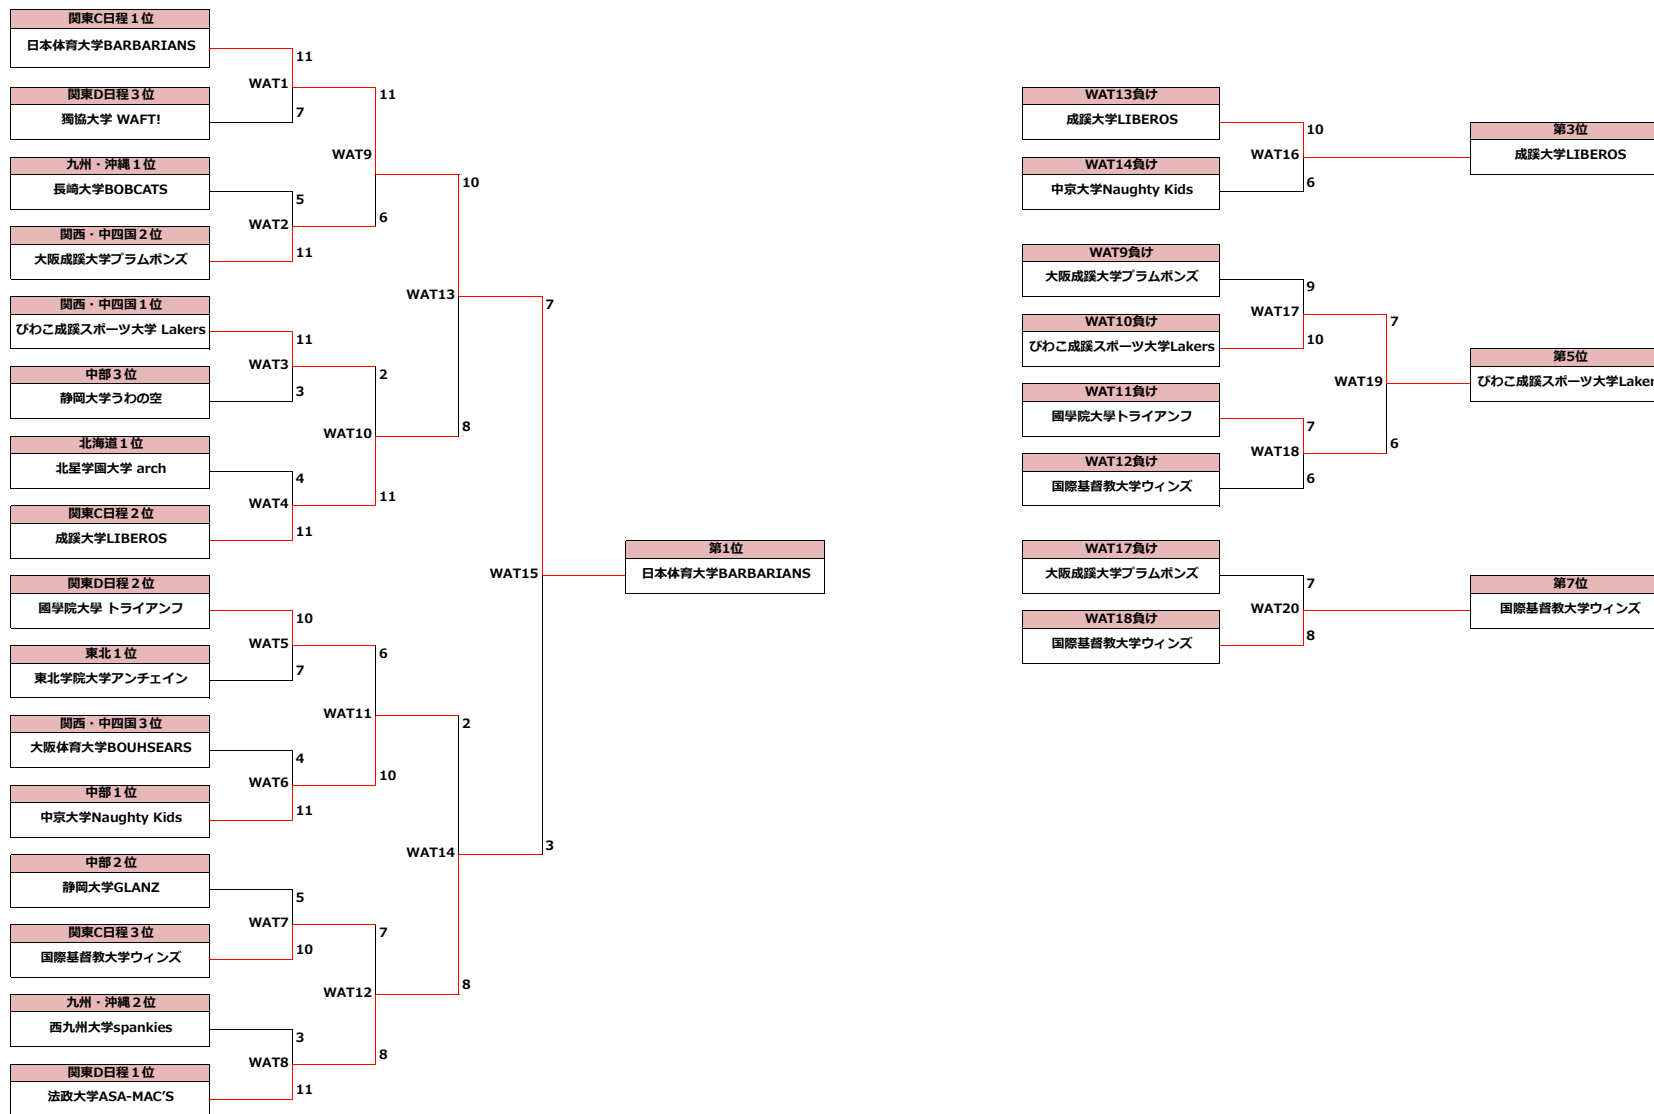

順位決定トーナメント (1~16位)
Placement 1-16

順位決定トーナメント (9~16位)
Placement 9-16

2021年12月11~12日
December 11-12, 2021

ウィメン部門
women's Division

順位決定トーナメント (1~16位)
Placement 1-16

順位決定トーナメント (9~16位)
Placement 9-16