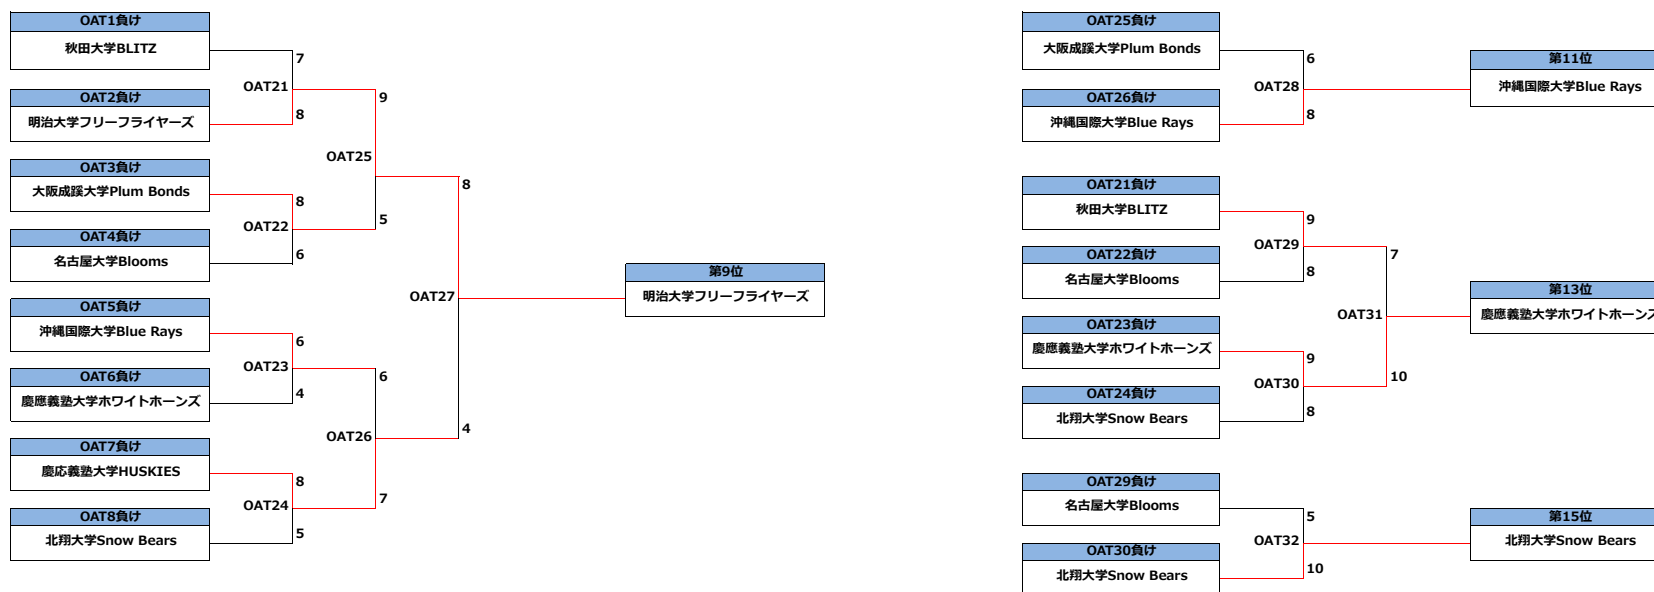

順位決定トーナメント (1~16位)
Placement 1-16

順位決定トーナメント (9~16位)
Placement 9-16

2021年12月11~12日
December 11-12, 2021

ウィメン部門
women's Division

順位決定トーナメント (1~16位)
Placement 1-16

順位決定トーナメント (9~16位)
Placement 9-16