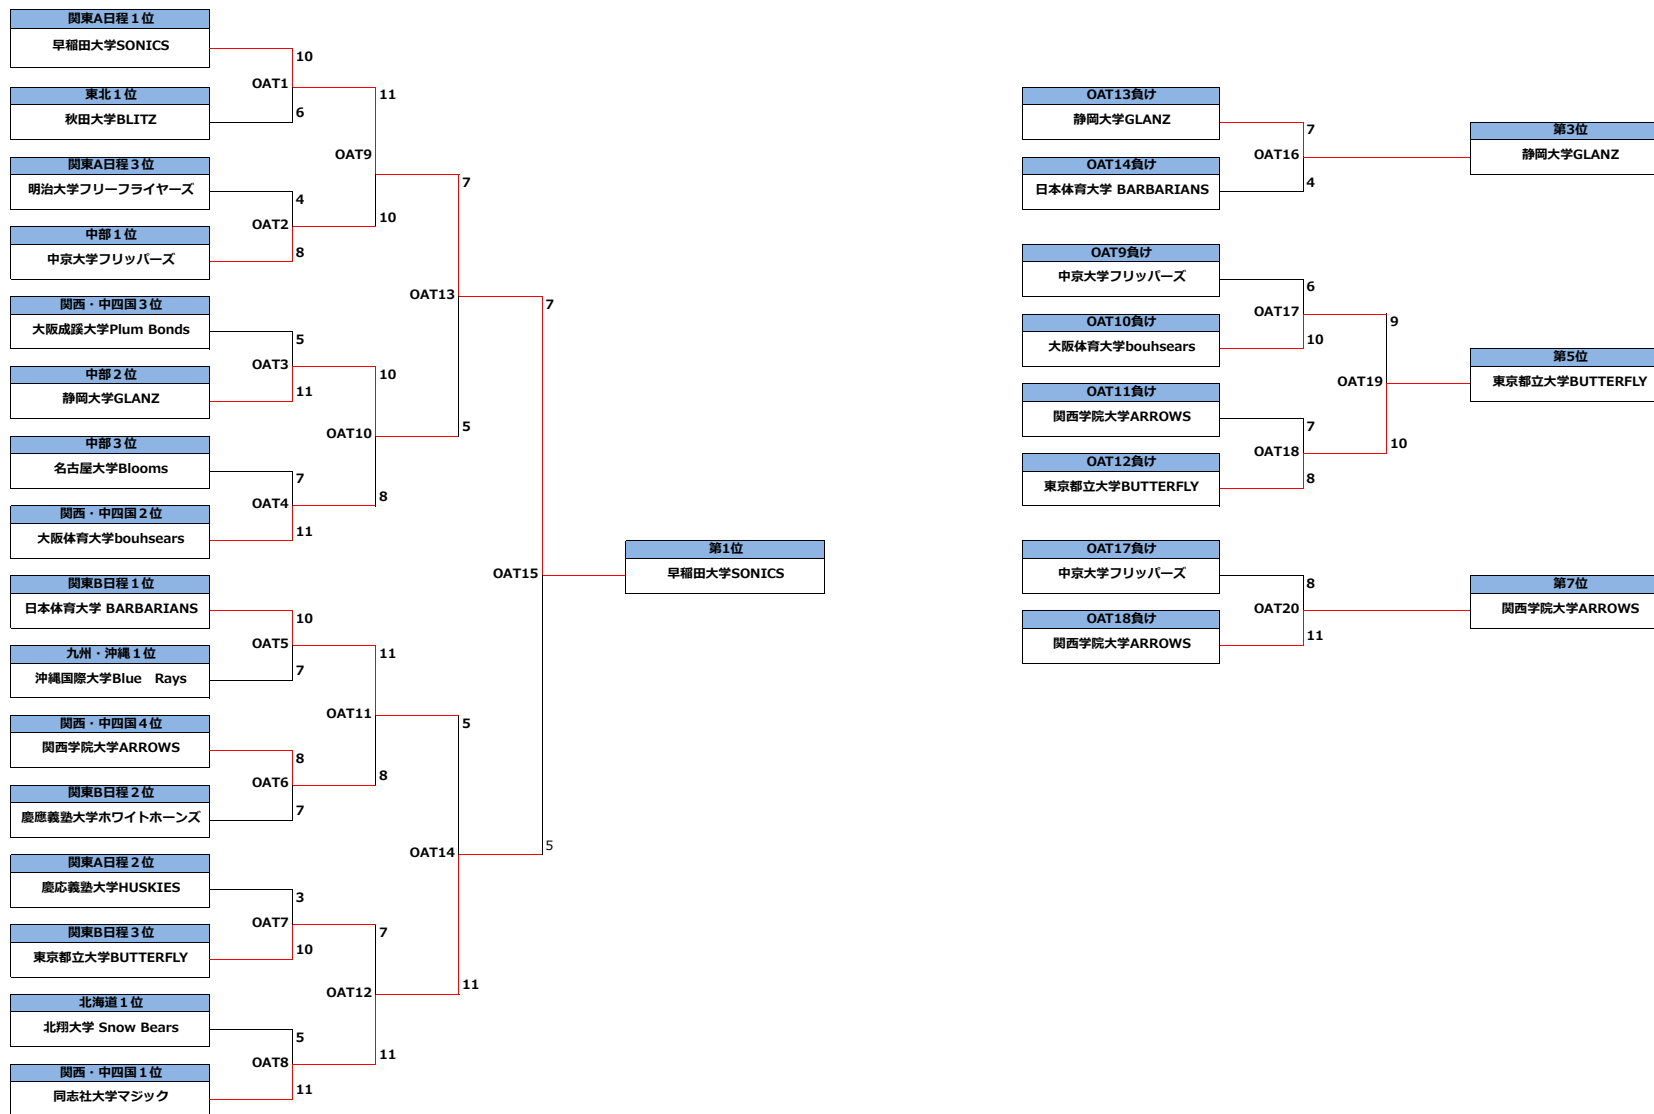

順位決定トーナメント (1~16位)
Placement 1-16

順位決定トーナメント (9~16位)
Placement 9-16

2021年12月11~12日
December 11-12, 2021

ウィメン部門
women's Division

順位決定トーナメント (1~16位)
Placement 1-16

順位決定トーナメント (9~16位)
Placement 9-16