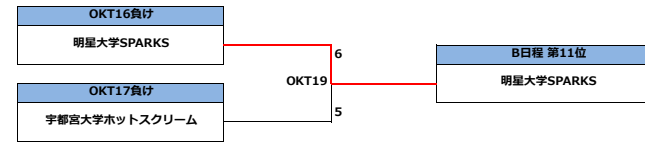

OHリーグ	千葉大学 MISTRAL	法政大学 ASA-MAC'S	立教大学 マニユーパーズ	明星大学 SPARKS	勝	負	得	失	差	位
千葉大学MISTRAL		1 × 7	7 × 10	1 × 8	0	3	9	25	-16	4
法政大学ASA-MAC'S	7 ○ 1		8 ○ 3	11 ○ 1	3	0	26	5	21	1
立教大学マニユーパーズ	10 ○ 7	3 × 8		11 ○ 4	2	1	24	19	5	2
明星大学SPARKS	8 ○ 1	1 × 11	4 × 11		1	2	13	23	-10	3

Last Update November 28, 2021 22:00

日程内順位決定戦 (1~8位)  
Placement 1-8 in B group

B日程

日程内順位決定戦 (9~15位)  
Placement 9-15 in B group

B日程

13-15位決定リーグ

OMリーグ	駒澤大学 MILAGRO	東京学芸大学 ビッグアップル	千葉大学 MISTRAL	勝	負	得	失	差	位
駒澤大学MILAGRO		5 × 10	9 ○ 8	1	1	14	18	-4	14
東京学芸大学ビッグアップル	10 ○ 5		9 ○ 4	2	0	19	9	10	13
千葉大学MISTRAL	8 × 9	4 × 9		0	2	12	18	-6	15

井戸前旅館 (山梨県山中湖村)

Idomaeryokan (Village of Yamanakako, Yamanashi)

第32回全日本大学アルティメット選手権大会 関東地区予選

2021 All Japan University Ultimate Championships Kanto Regional

2021年11月20~21日

November 20-21 2021

ウィメン部門

Women's Division