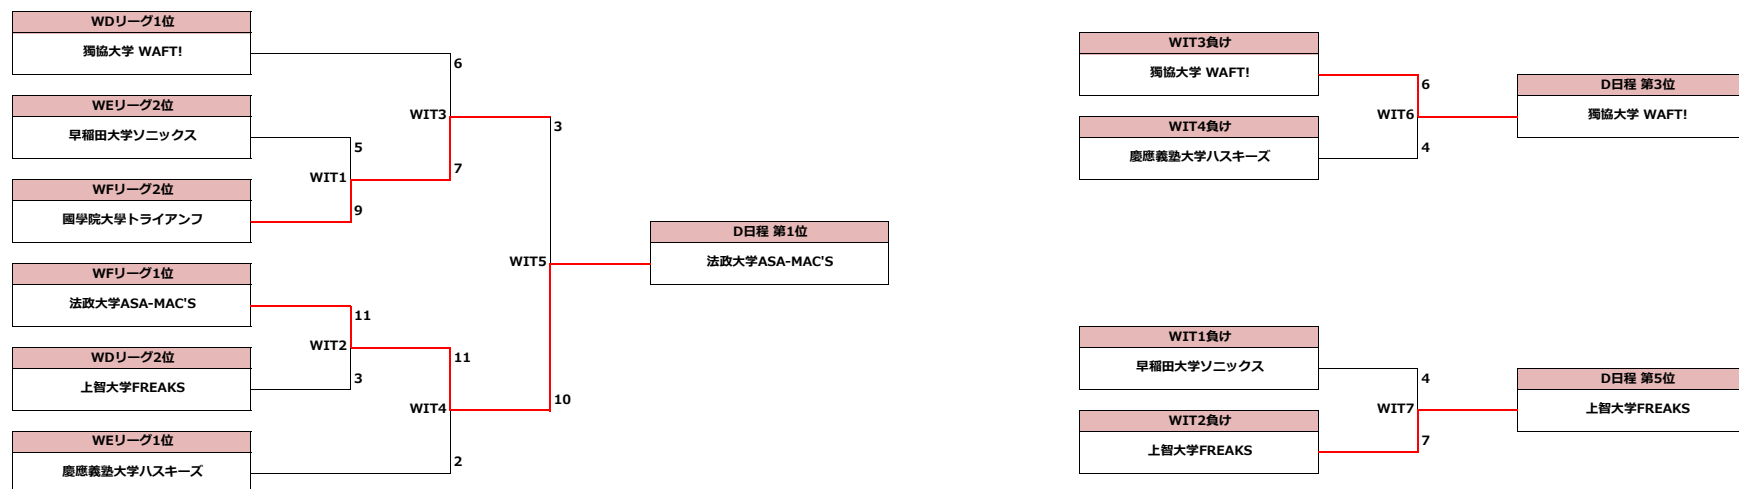

WFリーグ	法政大学 ASA-MAC'S	国学院大学 トライアンプ	宇都宮大学 チャオズ★	勝	負	得	失	差	位
法政大学ASA-MAC'S		9 ○ 4	11 ○ 0	2	0	20	4	16	1
国学院大学トライアンプ	4 × 9		7 ○ 3	1	1	11	12	-1	2
宇都宮大学チャオズ★	0 × 11	3 × 7		0	2	3	18	-15	3

WEリーグ	早稲田大学 ソニックス	東京学芸大学 BIGAPPLE	法政大学 フォクシーズ!!	慶應義塾大学 ハスキーズ	勝	負	得	失	差	位
早稲田大学ソニックス		6 ○ 3	6 ○ 4	4 × 7	2	1	16	14	2	2
東京学芸大学BIGAPPLE	3 × 6		8 ○ 7	5 × 9	1	2	16	22	-6	3
法政大学フォクシーズ!!	4 × 6	7 × 8		3 × 11	0	3	14	25	-11	4
慶應義塾大学ハスキーズ	7 ○ 4	9 ○ 5	11 ○ 3		3	0	27	12	15	1

Last Update November 28, 2021 22:00

井戸前旅館 (山梨県山中湖村)  
Idomaeryokan (Village of Yamanakako, Yamanashi)

第32回全日本大学アルティメット選手権大会 関東地区予選  
2021 All Japan University Ultimate Championships Kanto Regional

2021年11月27~28日  
November 27-28 2021

ウィメン部門  
Women's Division

日程内順位決定戦 (1~6位)  
Placement 1-6 in D group

D日程

井戸前旅館 (山梨県山中湖村)

Idomaeryokan (Village of Yamanakako, Yamanashi)

2021年11月27~28日

November 27-28 2021

第32回全日本大学アルティメット選手権大会 関東地区予選