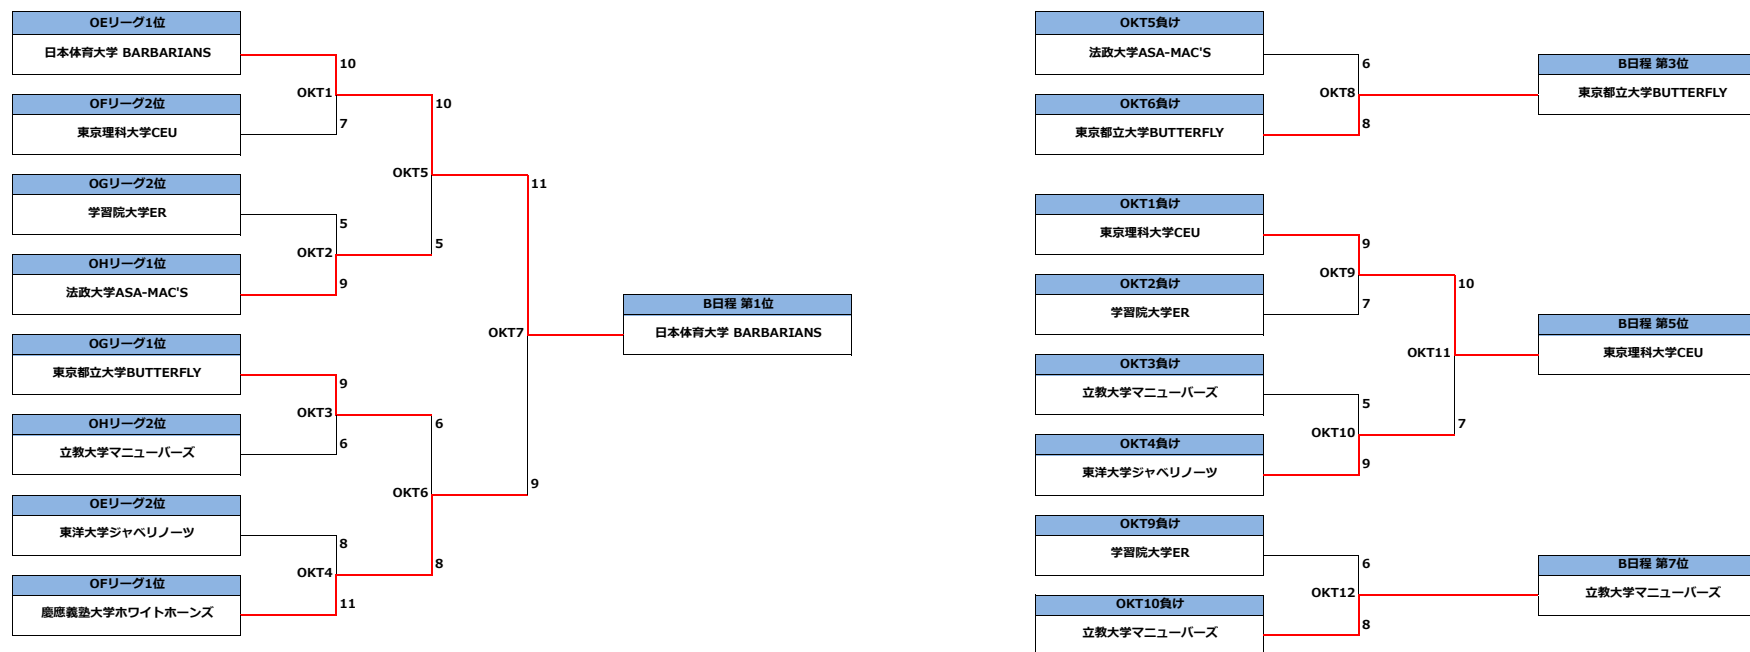

日程内順位決定戦 (1~8位)
Placement 1-8 in B group

B日程