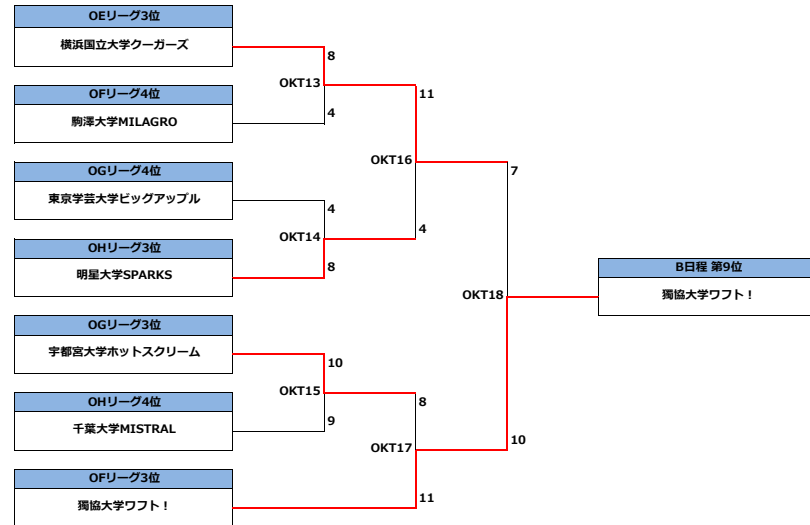

Last Update November 28, 2021 22:00

日程内順位決定戦 (1~8位)  
Placement 1-8 in B group

B日程

日程内順位決定戦 (9~15位)  
Placement 9-15 in B group

B日程

13-15位決定リーグ

OMリーグ	駒澤大学 MILAGRO	東京学芸大学 ビッグアップル	千葉大学 MISTRAL	勝	負	得	失	差	位
駒澤大学MILAGRO		5 × 10	9 ○ 8	1	1	14	18	-4	14
東京学芸大学ビッグアップル	10 ○ 5		9 ○ 4	2	0	19	9	10	13
千葉大学MISTRAL	8 × 9	4 × 9		0	2	12	18	-6	15

井戸前旅館 (山梨県山中湖村)

Idomaeryokan (Village of Yamanakako, Yamanashi)

第32回全日本大学アルティメット選手権大会 関東地区予選

2021 All Japan University Ultimate Championships Kanto Regional

2021年11月20~21日

November 20-21 2021

ウィメン部門

Women's Division