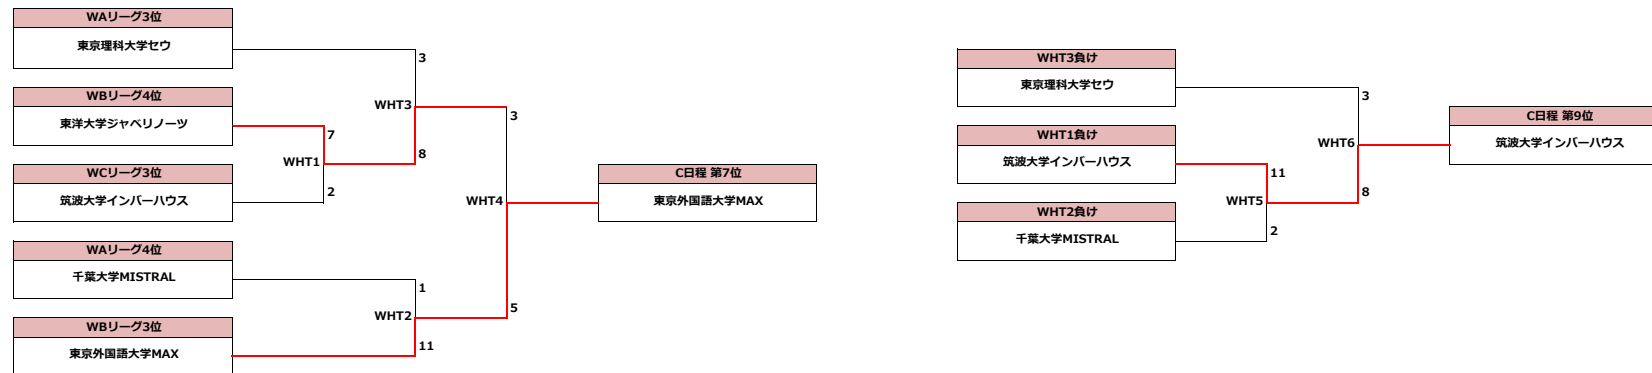

Last Update November 28, 2021 22:00

井戸前旅館 (山梨県山中湖村)  
Idomaeryokan (Village of Yamanakako, Yamanashi)

第32回全日本大学アルティメット選手権大会 関東地区予選  
2021 All Japan University Ultimate Championships Kanto Regional

2021年11月20~21日  
November 20-21 2021

ウィメン部門  
Women's Division

日程内順位決定戦 (1~6位)  
Placement 1-6 in C group

C日程

井戸前旅館 (山梨県山中湖村)  
Idomaeryokan (Village of Yamanakako, Yamanashi)

2021年11月20~21日  
November 20-21 2021

第32回全日本大学アルティメット選手権大会 関東地区予選  
2021 All Japan University Ultimate Championships Kanto Regional

ウィメン部門  
Women's Division

日程内順位決定戦 (7~11位)  
Placement 7-11 in C group

C日程

井戸前旅館 (山梨県山中湖村)

Idomaeryokan (Village of Yamanakako, Yamanashi)

2021年11月27~28日

November 27-28 2021

第32回全日本大学アルティメット選手権大会 関東地区予選