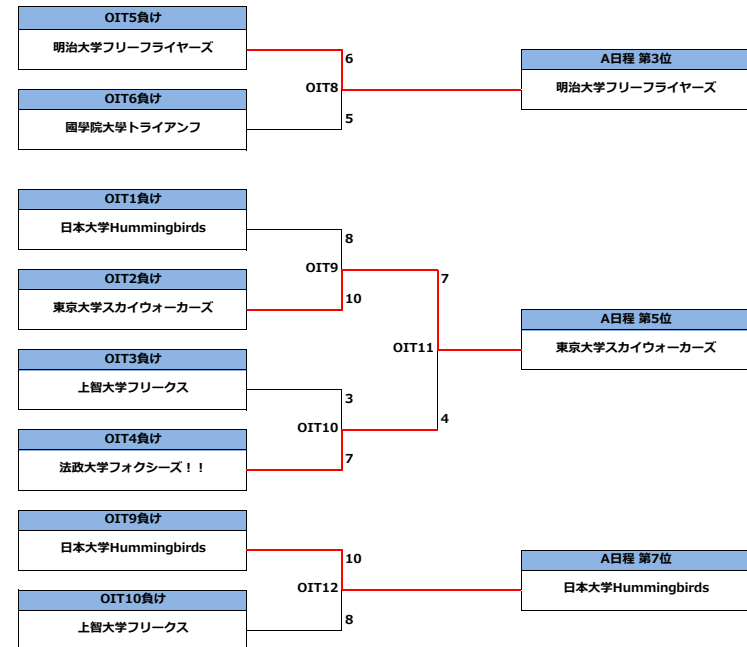

日程内順位決定戦 (1~8位)
Placement 1-8 in A group

A日程