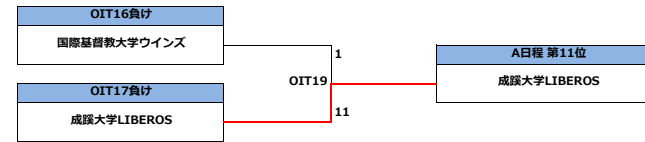

ODリーグ	国学院大学 トライアンプ	明治大学 フリーフライヤーズ	産業能率大学 AMISTA	中央大学 CLAN	勝	負	得	失	差	位
国学院大学トライアンプ		3 × 5	11 ○ 4	10 ○ 5	2	1	24	14	10	2
明治大学フリーフライヤーズ	5 ○ 3		11 ○ 1	9 ○ 3	3	0	25	7	18	1
産業能率大学AMISTA	4 × 11	1 × 11		3 × 7	0	3	8	29	-21	4
中央大学CLAN	5 × 10	3 × 9	7 ○ 3		1	2	15	22	-7	3

Last Update November 28, 2021 22:00

日程内順位決定戦 (1~8位)  
Placement 1-8 in A group

A日程

日程内順位決定戦 (9~15位)  
Placement 9-15 in A group

A日程

13-15位決定リーグ

OJリーグ	山梨学院大学 ウォンパッツ	筑波大学 INVERHOUSE	産業能率大学 AMISTA	勝	負	得	失	差	位
山梨学院大学ウォンパッツ		3 × 11	7 × 8	0	2	10	19	-9	15
筑波大学INVERHOUSE	11 ○ 3		9 ○ 5	2	0	20	8	12	13
産業能率大学AMISTA	8 ○ 7	5 × 9		1	1	13	16	-3	14

熊谷スポーツ文化公園 (埼玉県熊谷市)  
Kumagaya Sports Culture Park (Kumagaya City, Saitama)

第32回全日本大学アルティメット選手権大会 関東地区予選  
2021 All Japan University Ultimate Championships Kanto Regional

2021年11月13~14日  
November 13-14, 2021