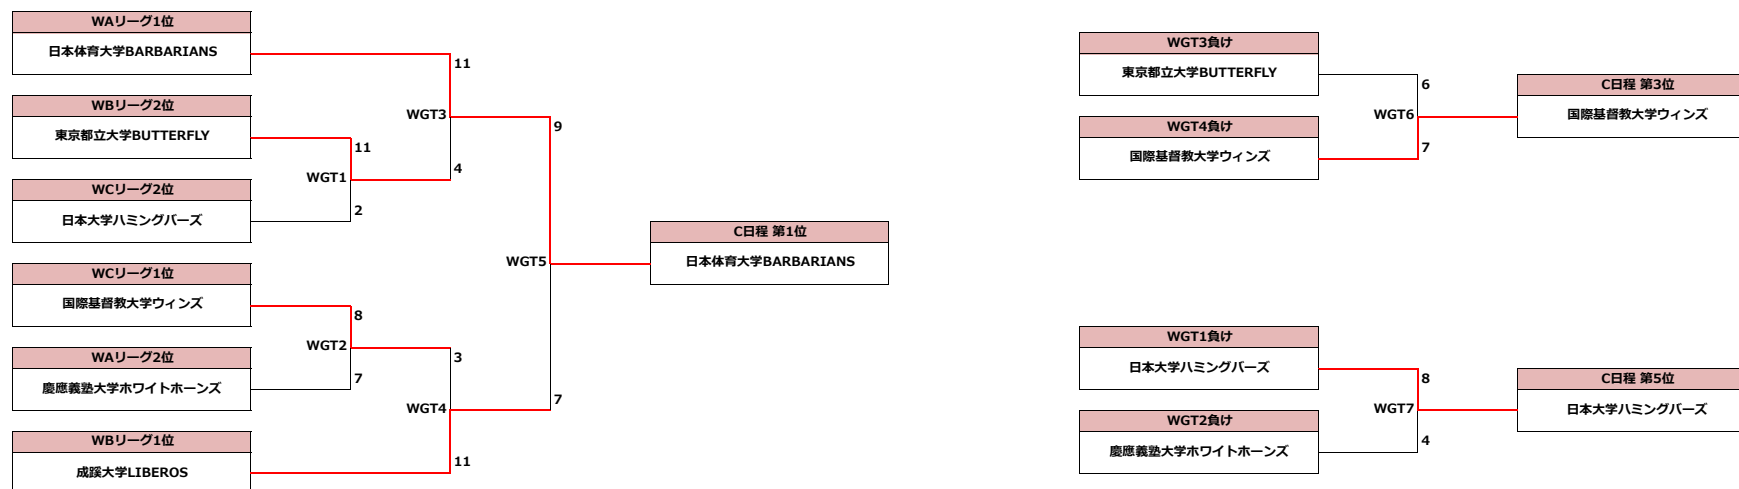

WCリーグ	国際基督教大学 ウインズ	日本大学 ハミングバース	筑波大学 インバーハウス	勝	負	得	失	差	位
国際基督教大学ウインズ		11 ○ 0	10 ○ 3	2	0	21	3	18	1
日本大学ハミングバース	0 × 11		8 ○ 3	1	1	8	14	-6	2
筑波大学インバーハウス	3 × 10	3 × 8		0	2	6	18	-12	3

WBリーグ	成蹊大学 LIBEROS	東京都立大学 BUTTERFLY	東洋大学 ジャベリノーツ	東京外国語大学 MAX	勝	負	得	失	差	位
成蹊大学LIBEROS		11 ○ 1	11 ○ 0	11 ○ 0	3	0	33	1	32	1
東京都立大学BUTTERFLY	1 × 11		8 ○ 6	10 ○ 5	2	1	19	22	-3	2
東洋大学ジャベリノーツ	0 × 11	6 × 8		2 × 6	0	3	8	25	-17	4
東京外国語大学MAX	0 × 11	5 × 10	6 ○ 2		1	2	11	23	-12	3

Last Update November 28, 2021 22:00

井戸前旅館 (山梨県山中湖村)  
Idomaeryokan (Village of Yamanakako, Yamanashi)

第32回全日本大学アルティメット選手権大会 関東地区予選  
2021 All Japan University Ultimate Championships Kanto Regional

2021年11月20~21日  
November 20-21 2021

ウィメン部門  
Women's Division

日程内順位決定戦 (1~6位)  
Placement 1-6 in C group

C日程

井戸前旅館 (山梨県山中湖村)  
Idomaeryokan (Village of Yamanakako, Yamanashi)

2021年11月20~21日  
November 20-21 2021

第32回全日本大学アルティメット選手権大会 関東地区予選  
2021 All Japan University Ultimate Championships Kanto Regional

ウィメン部門  
Women's Division

日程内順位決定戦 (7~11位)  
Placement 7-11 in C group

C日程

井戸前旅館 (山梨県山中湖村)

Idomaeryokan (Village of Yamanakako, Yamanashi)

2021年11月27~28日

November 27-28 2021

第32回全日本大学アルティメット選手権大会 関東地区予選