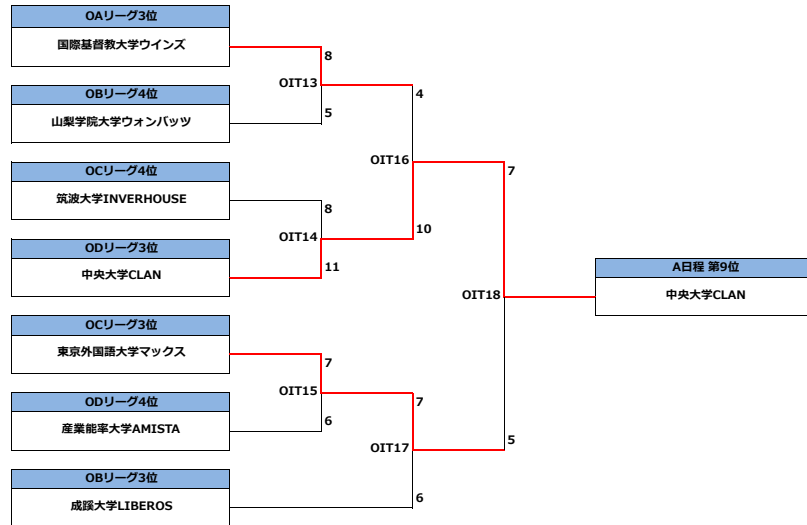

Last Update November 28, 2021 22:00

日程内順位決定戦 (1~8位)  
Placement 1-8 in A group

A日程

日程内順位決定戦 (9~15位)  
Placement 9-15 in A group

A日程

13-15位決定リーグ

OJリーグ	山梨学院大学 ウォンパッツ	筑波大学 INVERHOUSE	産業能率大学 AMISTA	勝	負	得	失	差	位
山梨学院大学ウォンパッツ		3 × 11	7 × 8	0	2	10	19	-9	15
筑波大学INVERHOUSE	11 ○ 3		9 ○ 5	2	0	20	8	12	13
産業能率大学AMISTA	8 ○ 7	5 × 9		1	1	13	16	-3	14

熊谷スポーツ文化公園 (埼玉県熊谷市)  
Kumagaya Sports Culture Park (Kumagaya City, Saitama)

第32回全日本大学アルティメット選手権大会 関東地区予選  
2021 All Japan University Ultimate Championships Kanto Regional

2021年11月13~14日  
November 13-14, 2021