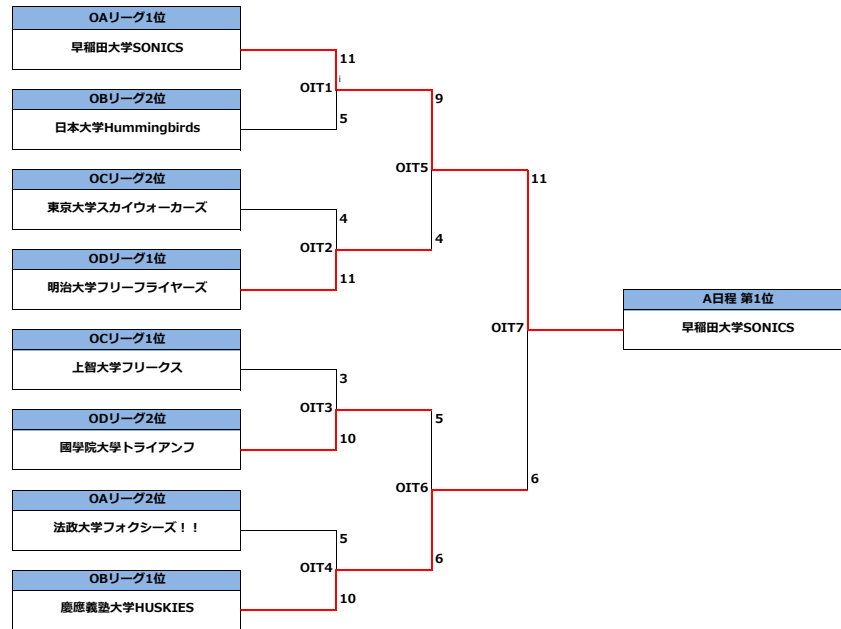

日程内順位決定戦 (1~8位)
Placement 1-8 in A group

A日程