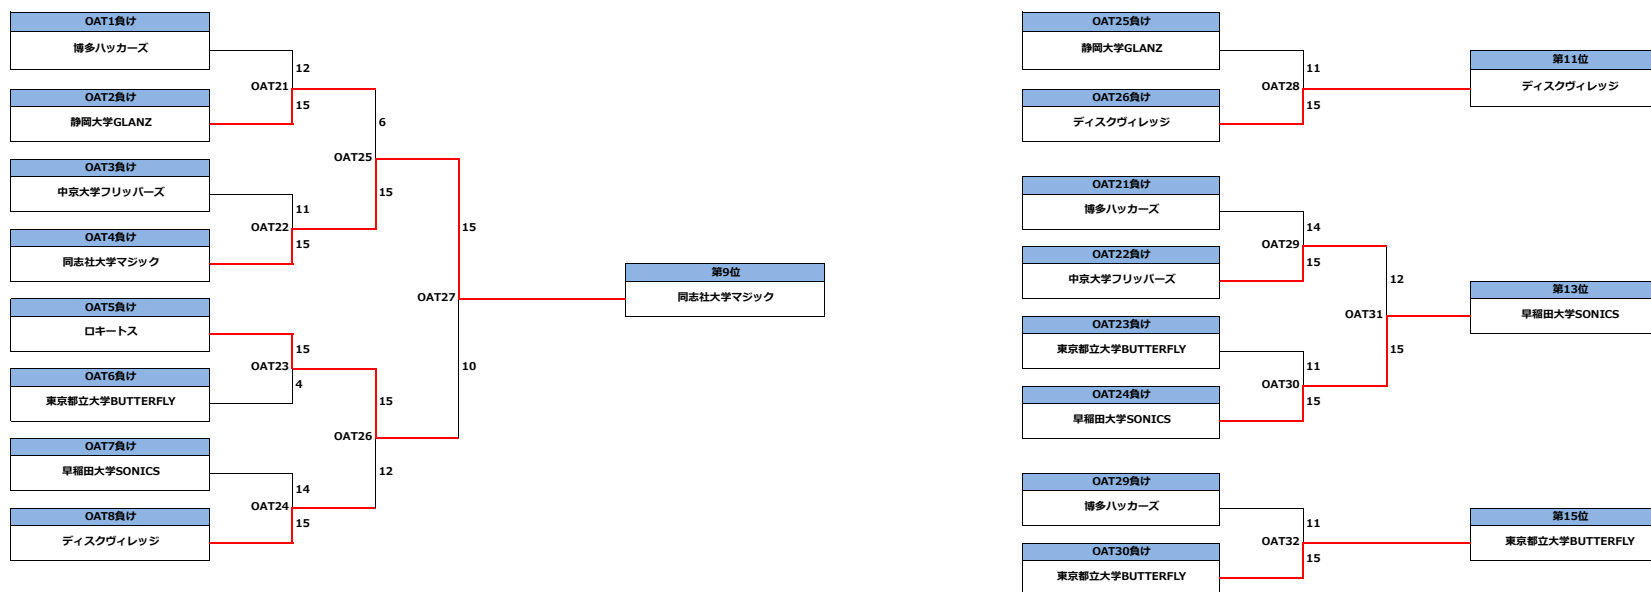

2021年10月9~23日
 October 9-23, 2021

オープン部門
 Open Division

順位決定トーナメント (1~16位)
 Placement 1-16

順位決定トーナメント (9～16位)
Placement 9-16

2021年10月9~23日
 October 9-23, 2021

ウィメン部門
 Women's Division

順位決定トーナメント (1~16位)
 Placement 1-16

順位決定トーナメント (9~16位)
Placement 9-16