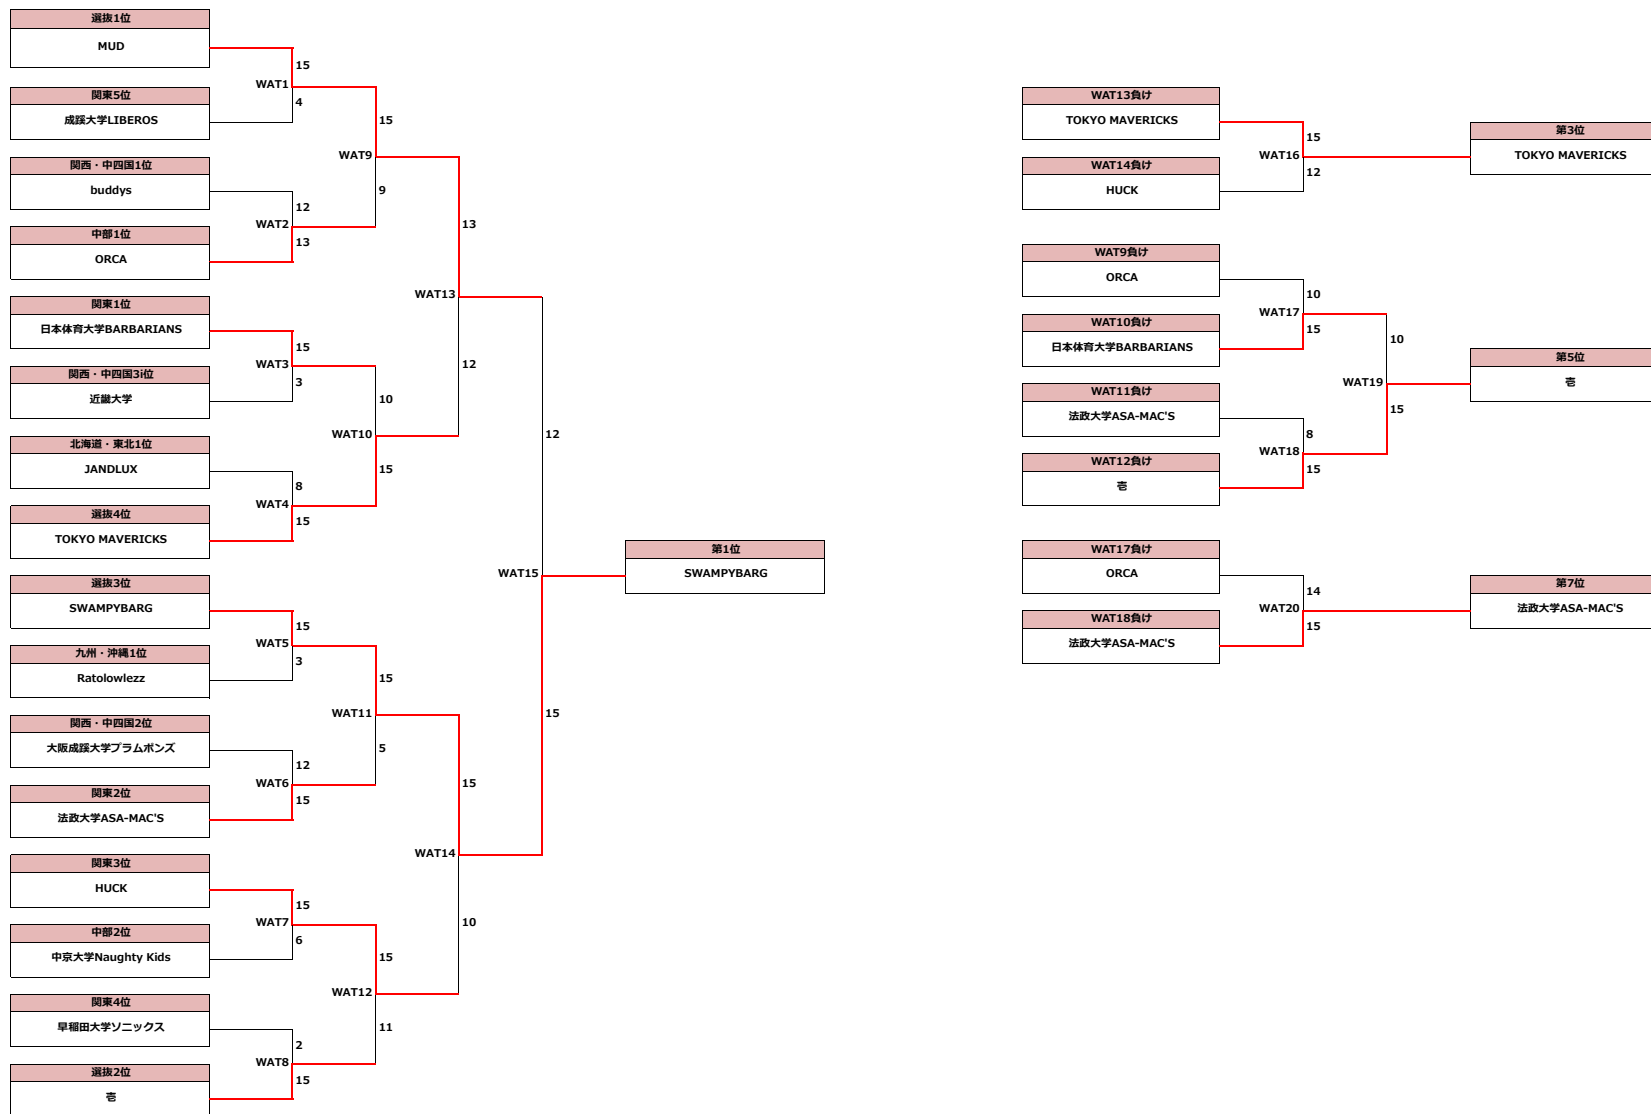

2021年10月9~23日
 October 9-23, 2021

オープン部門
 Open Division

順位決定トーナメント (1~16位)
 Placement 1-16

順位決定トーナメント (9～16位)
Placement 9-16

2021年10月9~23日
 October 9-23, 2021

ウィメン部門
 Women's Division

順位決定トーナメント (1~16位)
 Placement 1-16

順位決定トーナメント (9~16位)
Placement 9-16