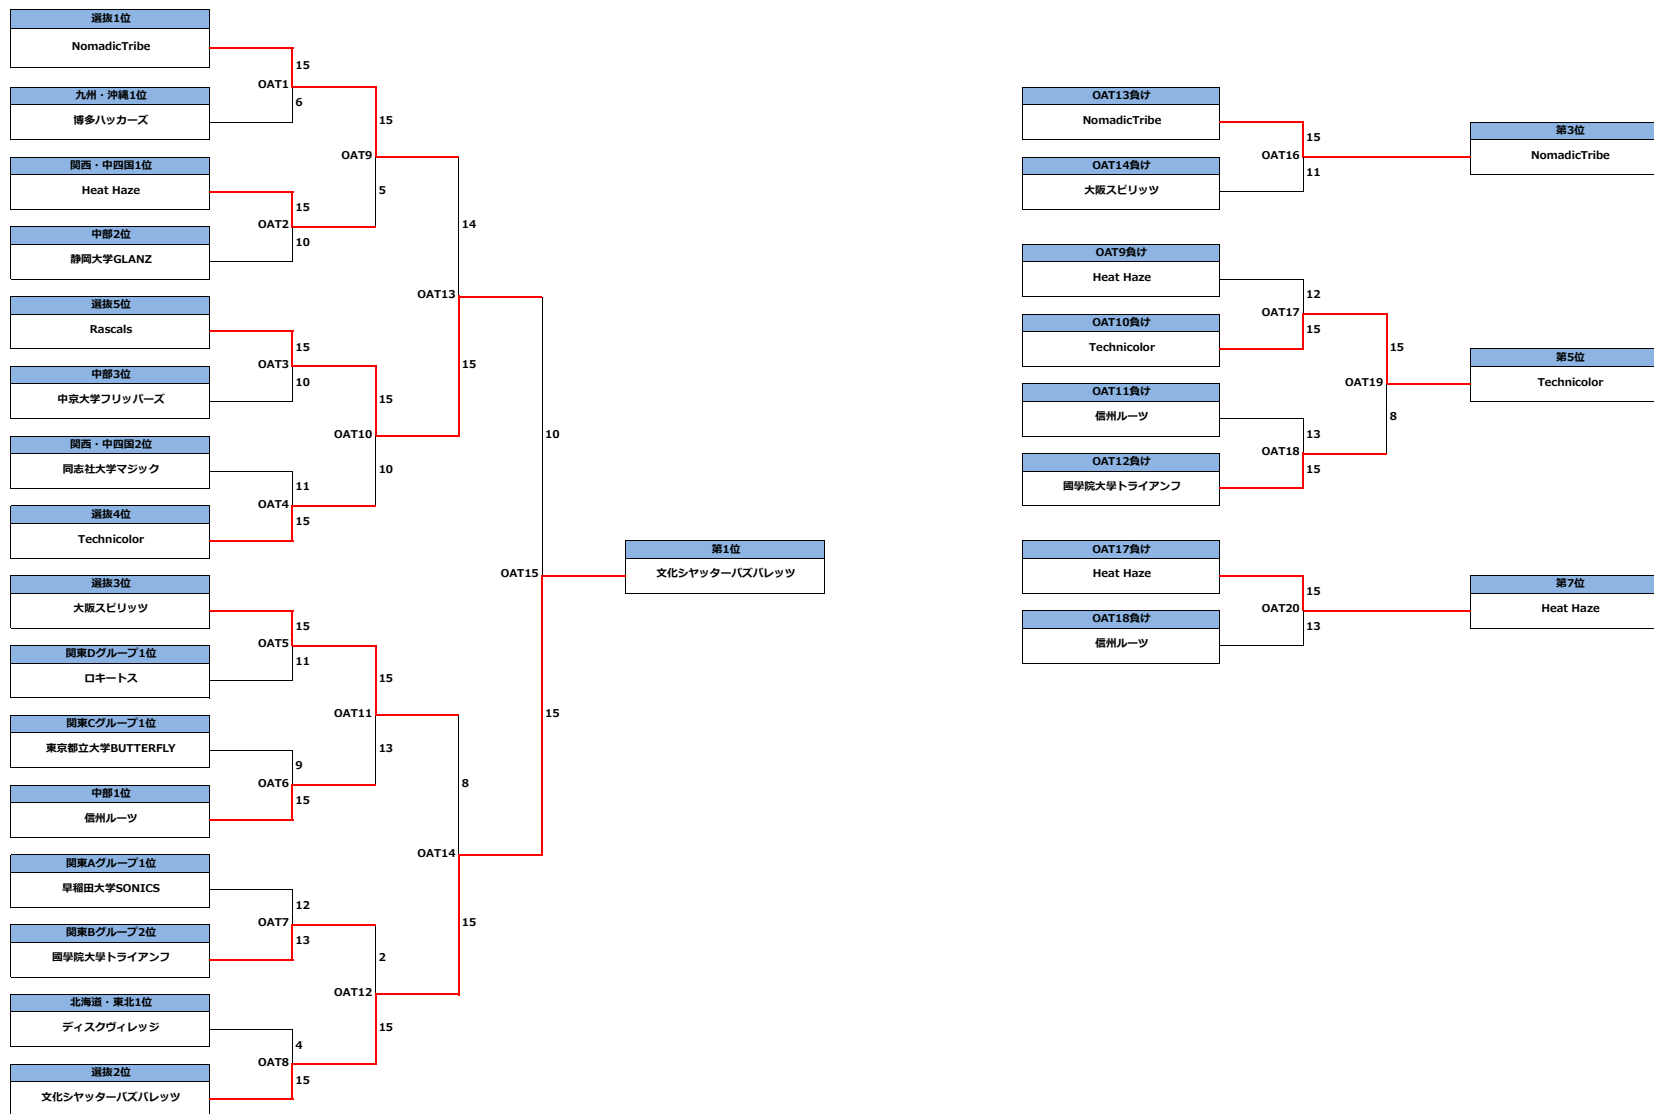

2021年10月9~23日
 October 9-23, 2021

オープン部門
 Open Division

順位決定トーナメント (1~16位)
 Placement 1-16

順位決定トーナメント (9～16位)
Placement 9-16

2021年10月9~23日
 October 9-23, 2021

ウィメン部門
 Women's Division

順位決定トーナメント (1~16位)
 Placement 1-16

順位決定トーナメント (9~16位)
Placement 9-16