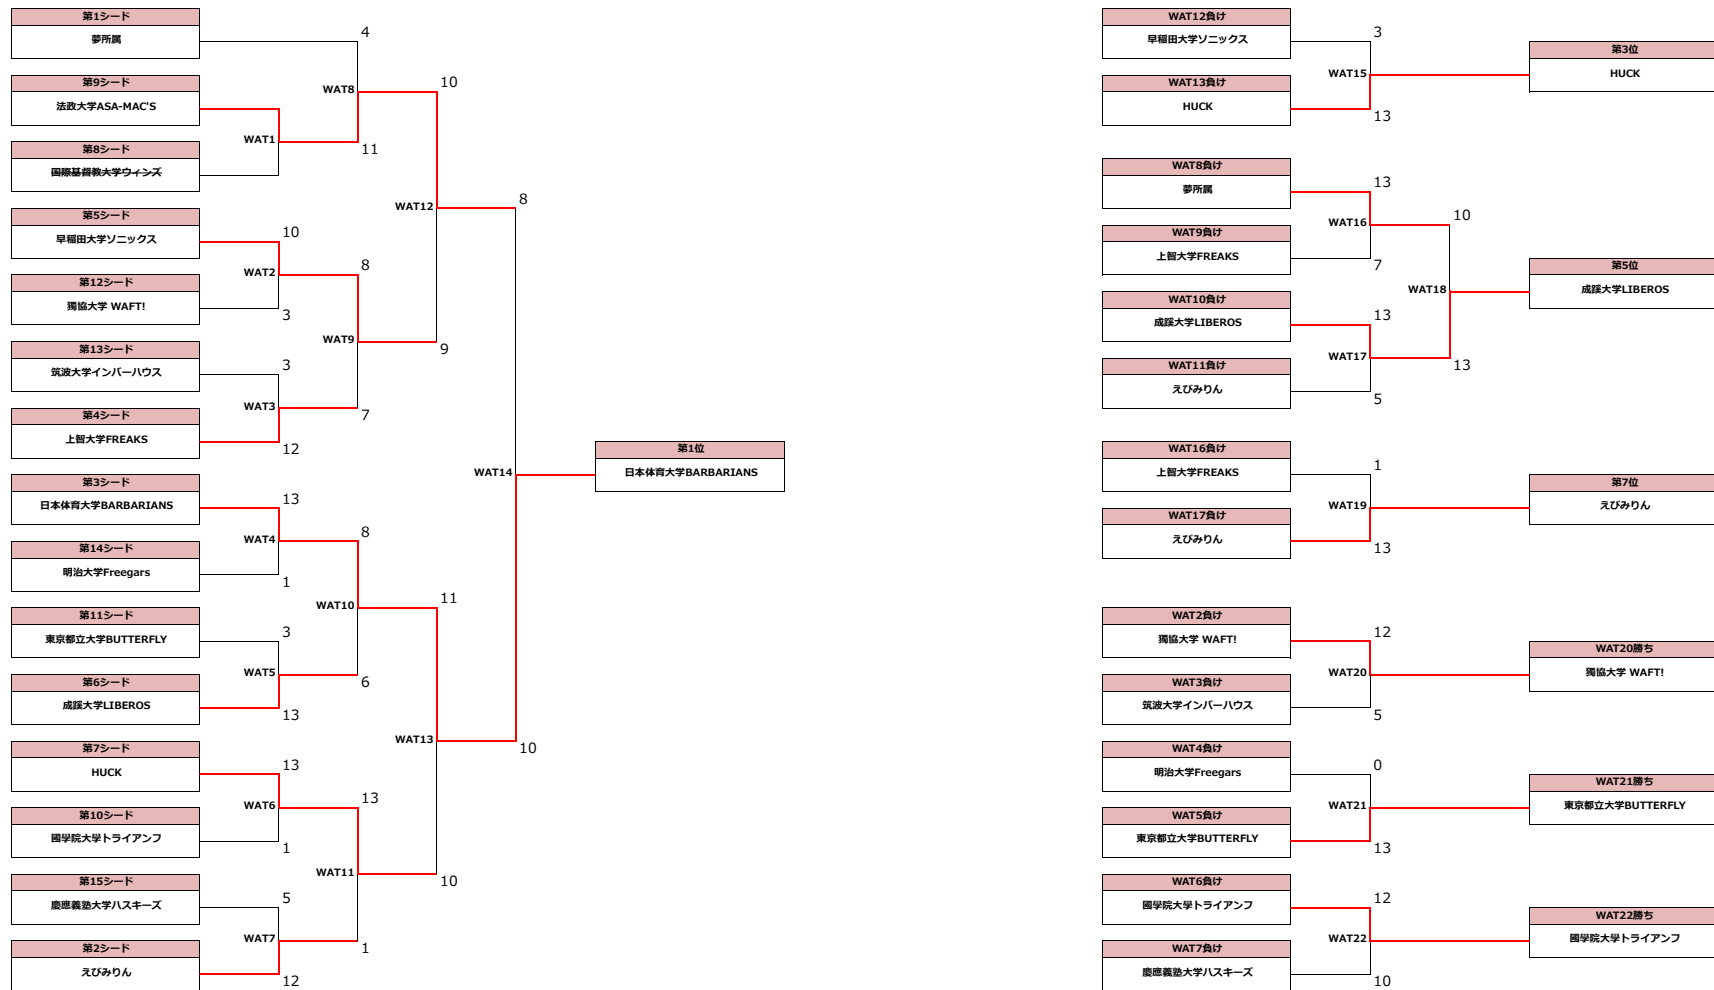

2021年9月11~12日
September 11-12, 2021

オープン部門
Open Division

グループ内順位決定戦 (1~8位)
Placement in groups 1-8

グループA

順位決定トーナメント (1~8位)
Placement 1-8

Bグループ

順位決定トーナメント (1~8位)

Placement 1-8

Cグループ

順位決定トーナメント (1~8位)
Placement 1-8

Dグループ

順位決定トーナメント (1~15位)
Placement 1-15

井戸前旅館 (山梨県山中湖村)

Idomaeryokan (Village of Yamanakako, Yamanashi)

第46回全日本アルティメット選手権大会 関東地区予選

2021 All Japan Ultimate Championships Kanto Regional

2021年9月25～26日

September 25-26, 2021

ウィメン部門

Women's Division

順位決定リーグ (9～14位)

Placement 9-14

WBLリーグ	獨協大学 WAFT!	東京都立大学 BUTTERFLY	國學院大學 トライアンフ	勝	負	得	失	差	位
獨協大学 WAFT!		4 × 13	7 × 13	0	2	11	26	-15	3
東京都立大学 BUTTERFLY	13 ○ 4		11 ○ 6	2	0	24	10	14	1
國學院大學 トライアンフ	13 ○ 7	6 × 11		1	1	19	18	1	2