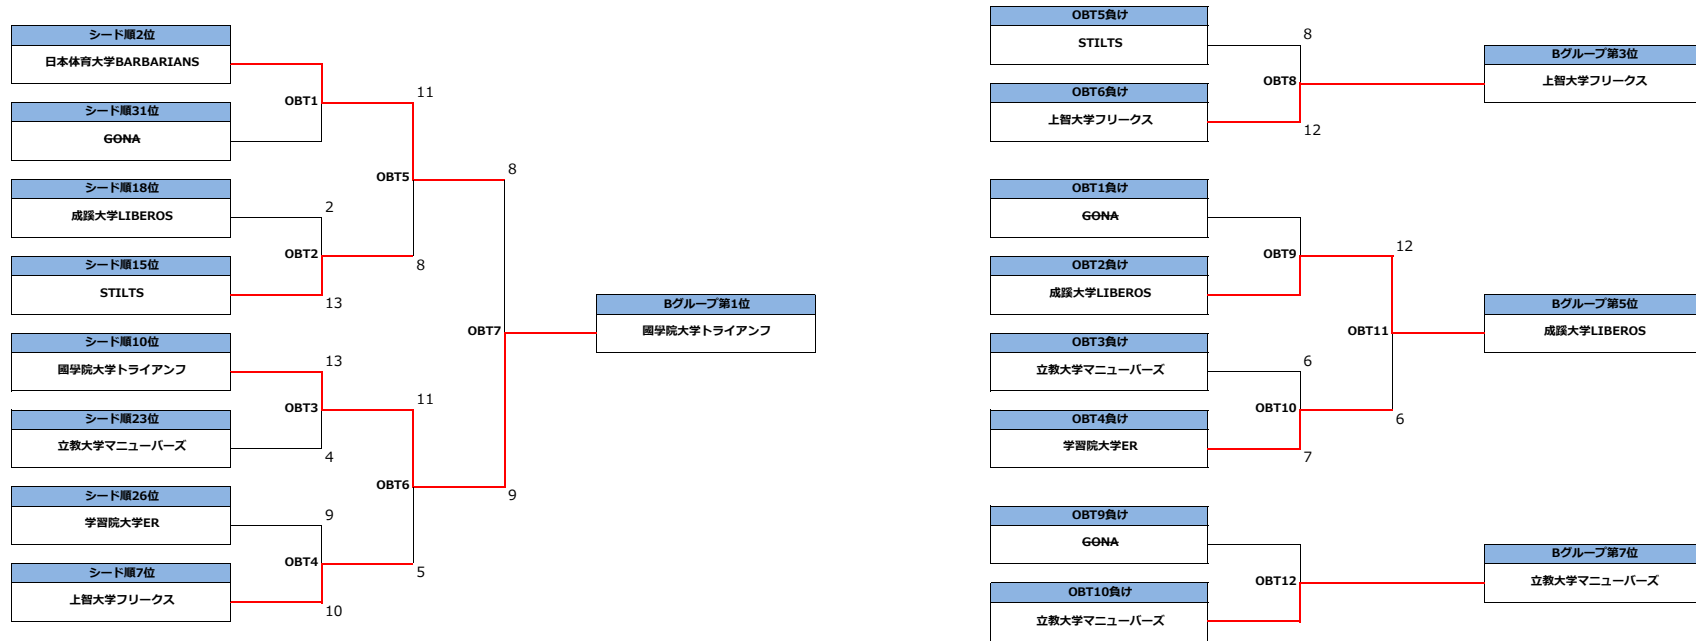

2021年9月11~12日
September 11-12, 2021

オープン部門
Open Division

グループ内順位決定戦 (1~8位)
Placement in groups 1-8

グループA

順位決定トーナメント (1~8位)
Placement 1-8

Bグループ

順位決定トーナメント (1~8位)

Placement 1-8

Cグループ

順位決定トーナメント (1~8位)
Placement 1-8

Dグループ

順位決定トーナメント (1~15位)
Placement 1-15

井戸前旅館 (山梨県山中湖村)

Idomaeryokan (Village of Yamanakako, Yamanashi)

第46回全日本アルティメット選手権大会 関東地区予選

2021 All Japan Ultimate Championships Kanto Regional