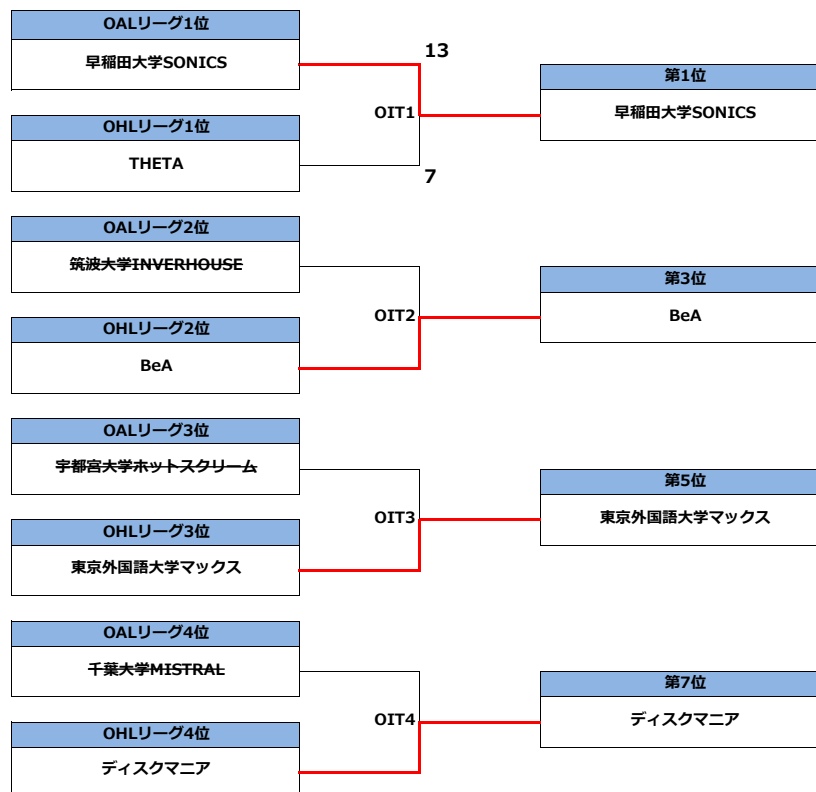

井戸前旅館 (山梨県山中湖村)
Idomaeryokan (Village of Yamanakako, Yamanashi)

第46回全日本アルティメット選手権大会 関東地区予選
2021 All Japan Ultimate Championships Kanto Regional

2021年9月11～12日
September 11-12, 2021

オープン部門
Open Division

予選リーグ
Round Robin

グループA

OALリーグ	早稲田大学 SONICS	宇都宮大学 ホットスクリーム	筑波大学 INVERHOUSE	千葉大学 MISTRAL	勝	負	得	失	差	位
早稲田大学SONICS		0 0 0	13 0 2	0 0 0	3	0	13	2	11	1
宇都宮大学ホットスクリーム	0 x 0		8 x 12	0 0 0	1	2	8	12	-4	3
筑波大学INVERHOUSE	2 x 13	12 0 8		0 △ 0	1	1	14	21	-7	2
千葉大学MISTRAL	0 x 0	0 x 0	0 △ 0		0	2	0	0	0	4

2021年9月11~12日
September 11-12, 2021

オープン部門
Open Division

グループ内順位決定戦 (1~8位)
Placement in groups 1-8

グループA

順位決定トーナメント (1~8位)
Placement 1-8

Bグループ

順位決定トーナメント (1~8位)

Placement 1-8