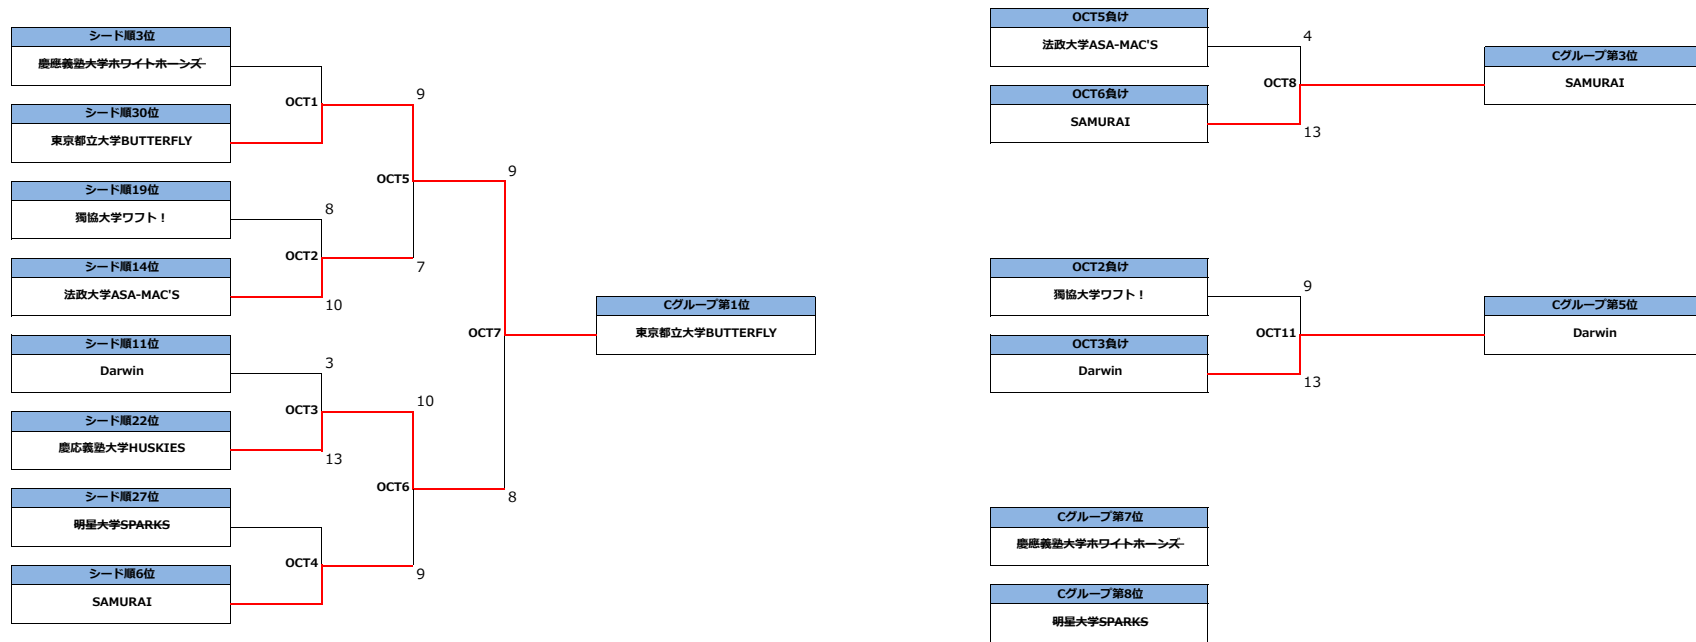

2021年9月11~12日
September 11-12, 2021

オープン部門
Open Division

グループ内順位決定戦 (1~8位)
Placement in groups 1-8

グループA

順位決定トーナメント (1~8位)
Placement 1-8

Bグループ

順位決定トーナメント (1~8位)

Placement 1-8

Cグループ

順位決定トーナメント (1~8位)
Placement 1-8

Dグループ

順位決定トーナメント (1~15位)
Placement 1-15

井戸前旅館 (山梨県山中湖村)

Idomaeryokan (Village of Yamanakako, Yamanashi)

第46回全日本アルティメット選手権大会 関東地区予選

2021 All Japan Ultimate Championships Kanto Regional