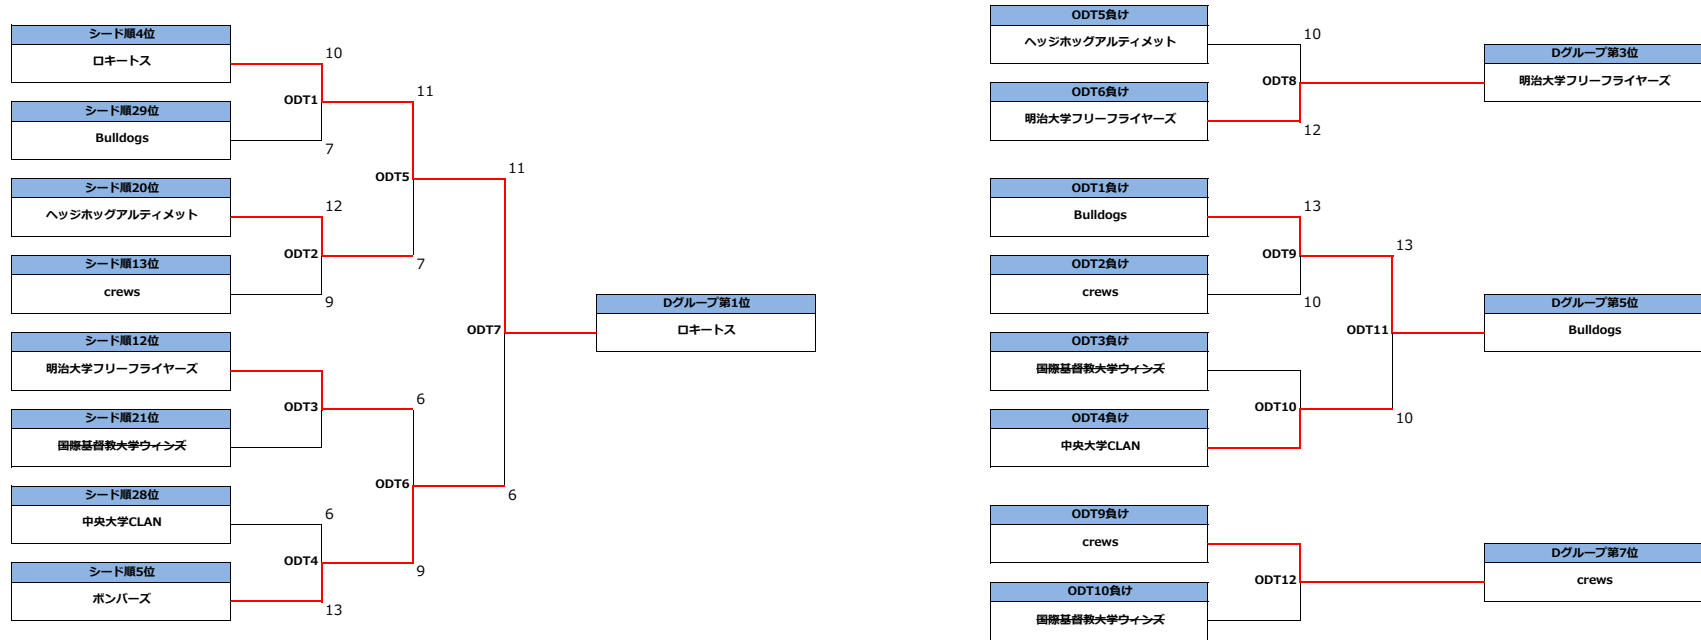

2021年9月11~12日
September 11-12, 2021

オープン部門
Open Division

グループ内順位決定戦 (1~8位)
Placement in groups 1-8

グループA

順位決定トーナメント (1~8位)
Placement 1-8

Bグループ

順位決定トーナメント (1~8位)

Placement 1-8

Cグループ

順位決定トーナメント (1~8位)
Placement 1-8

Dグループ

順位決定トーナメント (1~15位)
Placement 1-15

井戸前旅館 (山梨県山中湖村)

Idomaeryokan (Village of Yamanakako, Yamanashi)

第46回全日本アルティメット選手権大会 関東地区予選

2021 All Japan Ultimate Championships Kanto Regional

2021年9月25～26日

September 25-26, 2021

ウィメン部門

Women's Division

順位決定リーグ (9～14位)

Placement 9-14

WBLリーグ	獨協大学 WAFT!	東京都立大学 BUTTERFLY	國學院大學 トライアンフ	勝	負	得	失	差	位
獨協大学 WAFT!		4 × 13	7 × 13	0	2	11	26	-15	3
東京都立大学 BUTTERFLY	13 ○ 4		11 ○ 6	2	0	24	10	14	1
國學院大學 トライアンフ	13 ○ 7	6 × 11		1	1	19	18	1	2