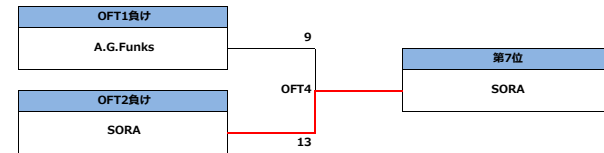

順位決定トーナメント (1~12位)
Placement 1-12