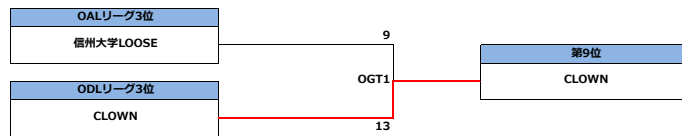

順位決定トーナメント (1~12位)
Placement 1-12