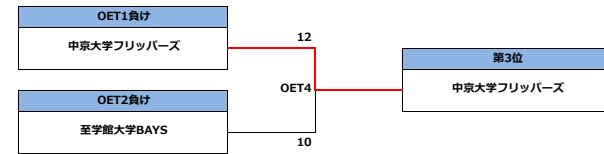

順位決定トーナメント (1~12位)
Placement 1-12