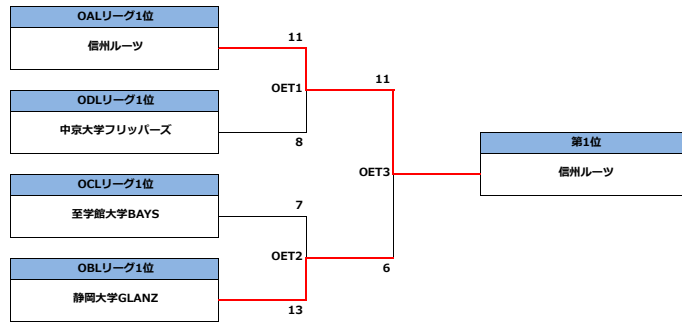

順位決定トーナメント (1~12位)
Placement 1-12