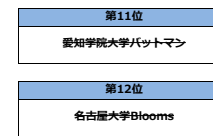

順位決定トーナメント (1~12位)
Placement 1-12