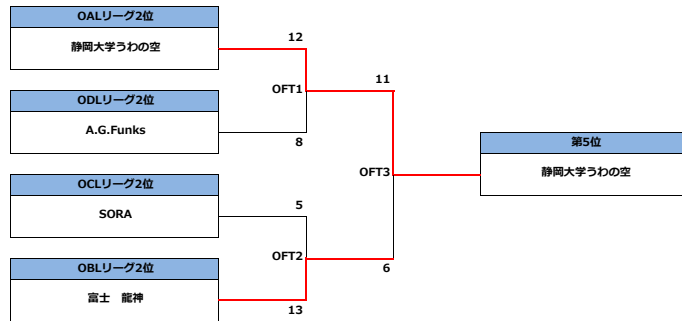

順位決定トーナメント (1~12位)
Placement 1-12