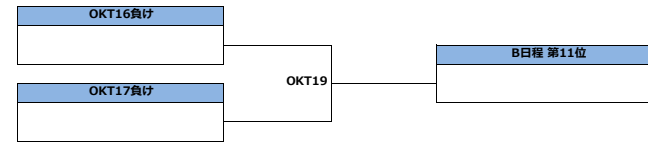

日程内順位決定戦 (1~8位)
Placement 1-8 in B group

B日程

熊谷スポーツ文化公園 (埼玉県熊谷市)
Kumagaya Sports Culture Park (Kumagaya City, Saitama)

第32回全日本大学アルティメット選手権大会 関東地区予選
2021 All Japan University Ultimate Championships Kanto Regional

2021年11月13~14日
November 13-14, 2021

オープン部門
Open Division

日程内順位決定戦 (9~15位)
Placement 9-15 in B group
B日程

13-15位決定リーグ

OMリーグ	OKT13負け	OKT14負け	OKT15負け	勝	負	得	失	差	位
OKT13負け		OML1	OML2						
OKT14負け			OML3						
OKT15負け									

2021年11月20～21日
November 20-21 2021

ウィメン部門
Women's Division

タイムスケジュール (C日程-1日目 : 11月20日)
Time Schedule (C-Day1: November 20)

#	時間	第1コート	第2コート	第3コート
0	8:00	受付開始		
1	10:00	成蹊大学LIBEROS	東京都立大学BUTTERFLY	
		WBL3	WBL4	
		東京外国語大学MAX	東洋大学ジャベリノーツ	
2	11:00	日本体育大学BARBARIANS	慶應義塾大学ホワイトホーンズ	国際基督教大学ウインズ
		WAL3	WAL4	WCL2
		千葉大学MISTRAL	東京理科大学セウ	筑波大学インバーハウス
3	12:00	成蹊大学LIBEROS		東京都立大学BUTTERFLY
		WBL2		WBL5
		東洋大学ジャベリノーツ		東京外国語大学MAX
4	13:00	日本体育大学BARBARIANS	慶應義塾大学ホワイトホーンズ	日本大学ハミングバース
		WAL2	WAL5	WCL3
		東京理科大学セウ	千葉大学MISTRAL	筑波大学インバーハウス
5	14:00		成蹊大学LIBEROS	東洋大学ジャベリノーツ
			WBL1	WBL6
			東京都立大学BUTTERFLY	東京外国語大学MAX
6	15:00	日本体育大学BARBARIANS	東京理科大学セウ	国際基督教大学ウインズ
		WAL1	WAL6	WCL1
		慶應義塾大学ホワイトホーンズ	千葉大学MISTRAL	日本大学ハミングバース