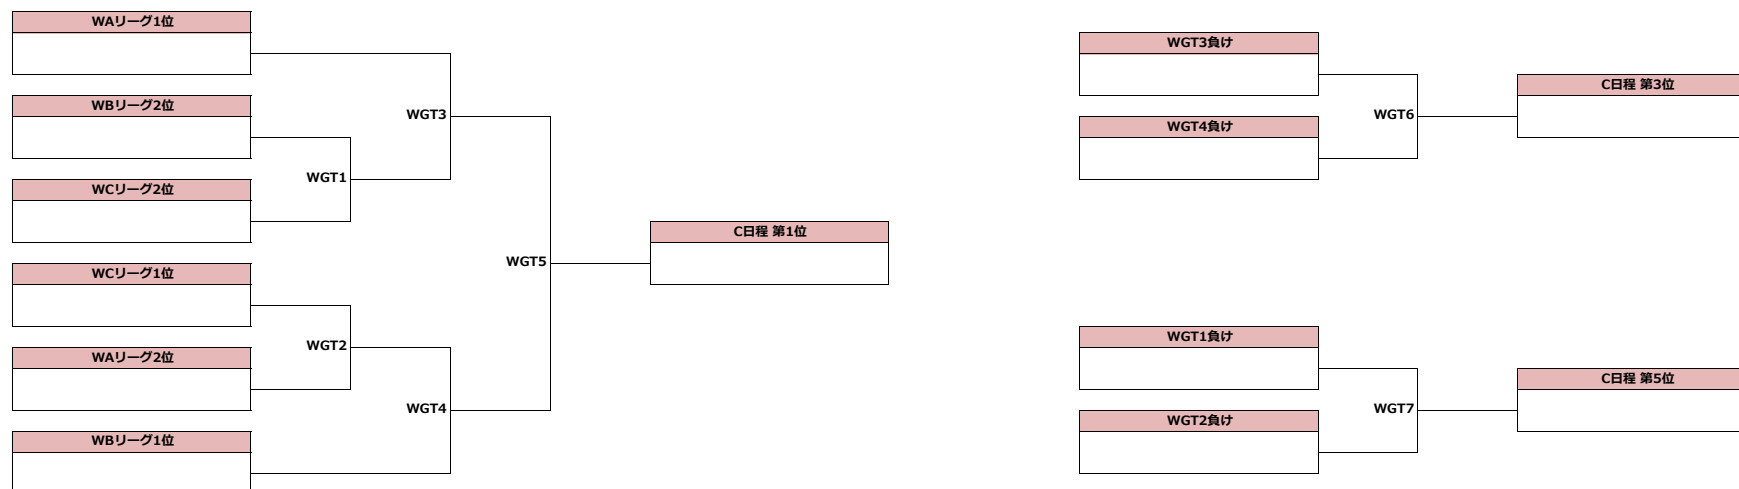

WCリーグ	国際基督教大学 ウインズ	日本大学 ハミングバース	筑波大学 インバーハウス	勝	負	得	失	差	位
国際基督教大学ウインズ		WCL1	WCL2						
日本大学ハミングバース			WCL3						
筑波大学インバーハウス									

WBリーグ	成蹊大学 LIBEROS	東京都立大学 BUTTERFLY	東洋大学 ジャベリノーツ	東京外国語大学 MAX	勝	負	得	失	差	位
成蹊大学LIBEROS		WBL1	WBL2	WBL3						
東京都立大学BUTTERFLY			WBL4	WBL5						
東洋大学ジャベリノーツ				WBL6						
東京外国語大学MAX										

Last Update October 25, 2021 12:00

井戸前旅館 (山梨県山中湖村)
Idomaeryokan (Village of Yamanakako, Yamanashi)

2021年11月20~21日
November 20-21 2021

第32回全日本大学アルティメット選手権大会 関東地区予選
2021 All Japan University Ultimate Championships Kanto Regional

ウィメン部門
Women's Division

日程内順位決定戦 (1~6位)
Placement 1-6 in C group

C日程

井戸前旅館 (山梨県山中湖村)

Idomaeryokan (Village of Yamanakako, Yamanashi)

2021年11月20~21日

November 20-21 2021

第32回全日本大学アルティメット選手権大会 関東地区予選