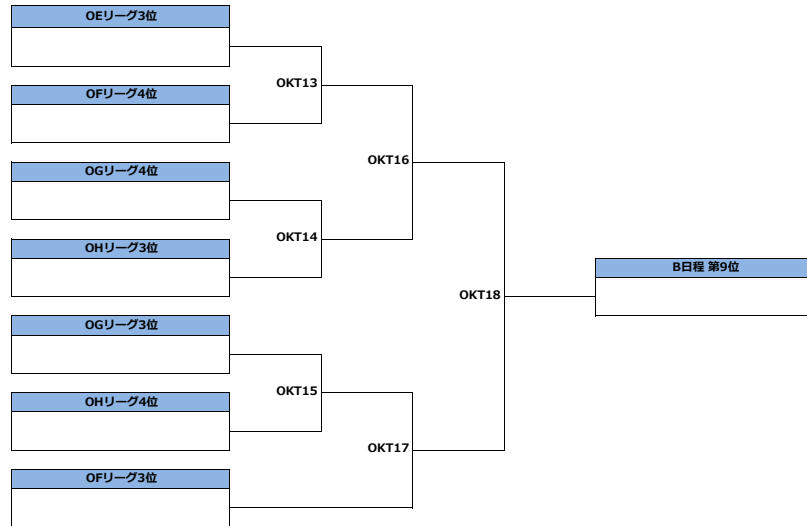

日程内順位決定戦 (1~8位)
Placement 1-8 in B group

B日程

熊谷スポーツ文化公園 (埼玉県熊谷市)
Kumagaya Sports Culture Park (Kumagaya City, Saitama)

第32回全日本大学アルティメット選手権大会 関東地区予選
2021 All Japan University Ultimate Championships Kanto Regional

2021年11月13~14日
November 13-14, 2021

オープン部門
Open Division

日程内順位決定戦 (9~15位)
Placement 9-15 in B group
B日程

13-15位決定リーグ

OMリーグ	OKT13負け	OKT14負け	OKT15負け	勝	負	得	失	差	位
OKT13負け		OML1	OML2						
OKT14負け			OML3						
OKT15負け									

2021年11月20～21日
November 20-21 2021

ウィメン部門
Women's Division

タイムスケジュール (C日程-1日目 : 11月20日)
Time Schedule (C-Day1: November 20)

#	時間	第1コート	第2コート	第3コート
0	8:00	受付開始		
1	10:00	成蹊大学LIBEROS	東京都立大学BUTTERFLY	
		WBL3	WBL4	
		東京外国語大学MAX	東洋大学ジャベリノーツ	
2	11:00	日本体育大学BARBARIANS	慶應義塾大学ホワイトホーンズ	国際基督教大学ウインズ
		WAL3	WAL4	WCL2
		千葉大学MISTRAL	東京理科大学セウ	筑波大学インバーハウス
3	12:00	成蹊大学LIBEROS		東京都立大学BUTTERFLY
		WBL2		WBL5
		東洋大学ジャベリノーツ		東京外国語大学MAX
4	13:00	日本体育大学BARBARIANS	慶應義塾大学ホワイトホーンズ	日本大学ハミングバース
		WAL2	WAL5	WCL3
		東京理科大学セウ	千葉大学MISTRAL	筑波大学インバーハウス
5	14:00		成蹊大学LIBEROS	東洋大学ジャベリノーツ
			WBL1	WBL6
			東京都立大学BUTTERFLY	東京外国語大学MAX
6	15:00	日本体育大学BARBARIANS	東京理科大学セウ	国際基督教大学ウインズ
		WAL1	WAL6	WCL1
		慶應義塾大学ホワイトホーンズ	千葉大学MISTRAL	日本大学ハミングバース