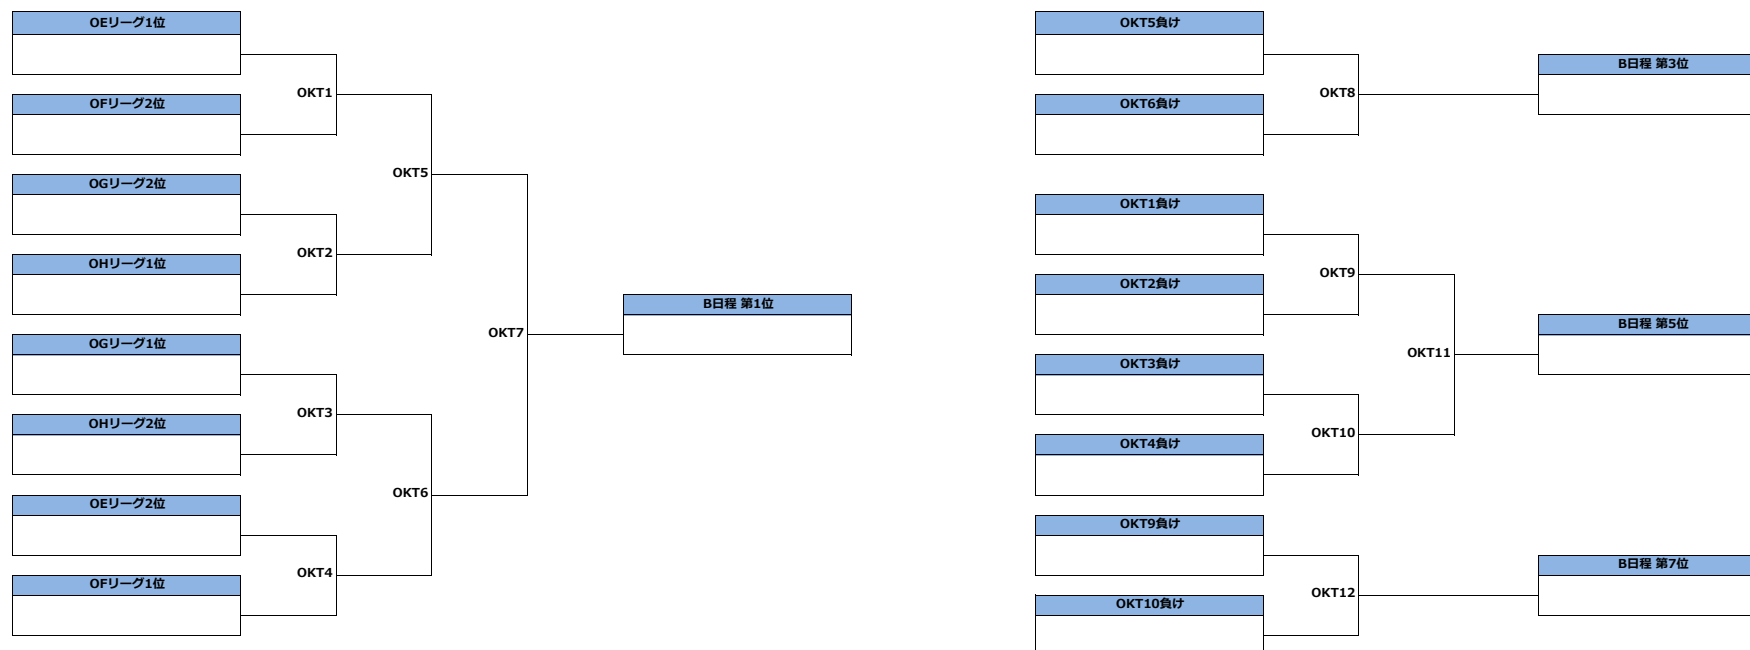

日程内順位決定戦 (1~8位)
Placement 1-8 in B group

B日程