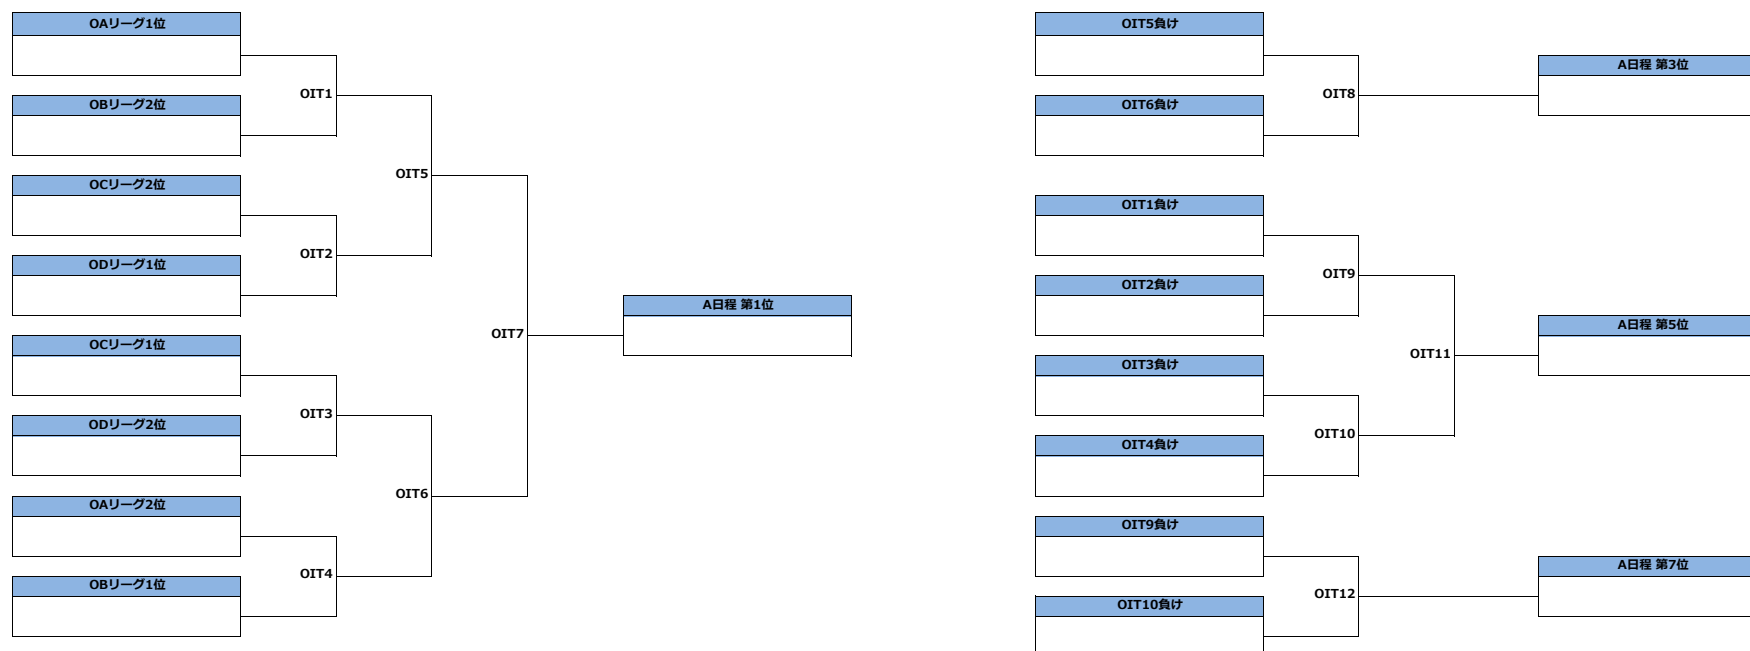

日程内順位決定戦 (1~8位)
Placement 1-8 in A group

A日程