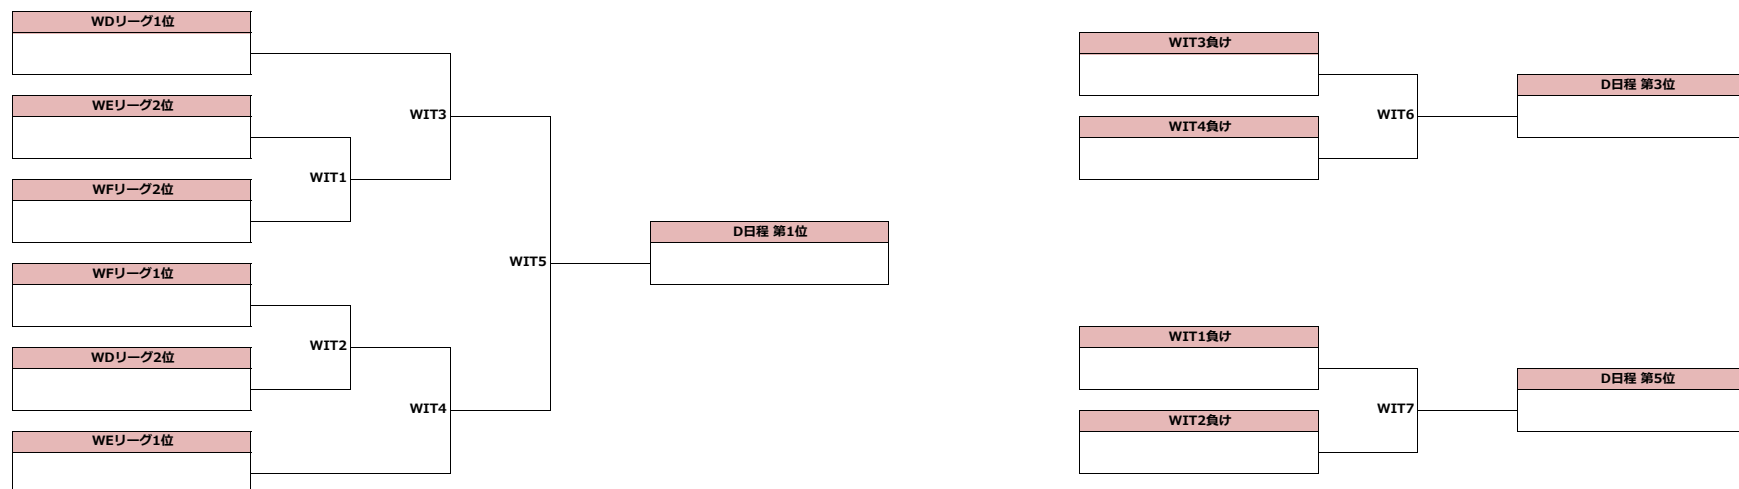

WEリーグ	早稲田大学 ソニックス	東京学芸大学 BIGAPPLE	法政大学 フォクシーズ!!	慶應義塾大学 ハスキーズ	勝	負	得	失	差	位
早稲田大学ソニックス		WEL1	WEL2	WEL3						
東京学芸大学BIGAPPLE			WEL4	WEL5						
法政大学フォクシーズ!!				WEL6						
慶應義塾大学ハスキーズ										

Last Update October 25, 2021 12:00

井戸前旅館 (山梨県山中湖村)
Idomaeryokan (Village of Yamanakako, Yamanashi)

2021年11月27~28日
November 27-28 2021

第32回全日本大学アルティメット選手権大会 関東地区予選
2021 All Japan University Ultimate Championships Kanto Regional

ウィメン部門
Women's Division

日程内順位決定戦 (1~6位)
Placement 1-6 in D group

D日程

井戸前旅館 (山梨県山中湖村)

Idomaeryokan (Village of Yamanakako, Yamanashi)

2021年11月27~28日

November 27-28 2021

第32回全日本大学アルティメット選手権大会 関東地区予選

2021 All Japan University Ultimate Championships Kanto Regional