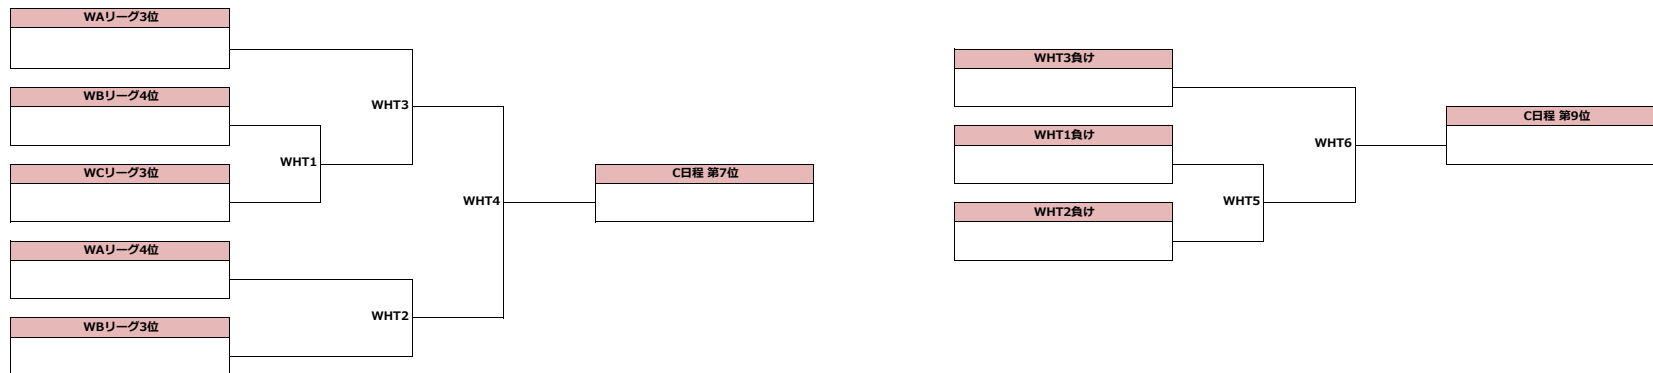

ウィメン部門
Women's Division

日程内順位決定戦 (1~6位)
Placement 1-6 in C group

C日程

井戸前旅館 (山梨県山中湖村)

Idomaeryokan (Village of Yamanakako, Yamanashi)

2021年11月20~21日

November 20-21 2021

第32回全日本大学アルティメット選手権大会 関東地区予選

2021 All Japan University Ultimate Championships Kanto Regional

ウイメン部門

Women's Division

日程内順位決定戦 (7~11位)

Placement 7-11 in C group

C日程

2021年11月26~27日
November 26-27 2021

ウィメン部門
Women's Division

タイムスケジュール (D日程-1日目 : 11月26日)
Time Schedule (D-Day1: November 26)

#	時間	第1コート	第2コート	第3コート
0	8:00	受付開始		
1	10:00	早稲田大学ソニックス	東京学芸大学BIGAPPLE	
		WEL3	WEL4	
		慶應義塾大学ハスキーズ	法政大学フォクシーズ!!	
2	11:00	上智大学FREAKS	明治大学Freegars	法政大学ASA-MAC'S
		WDL3	WDL4	WFL2
		学習院大学ER	獨協大学 WAFT!	宇都宮大学チャオズ★
3	12:00	早稲田大学ソニックス		東京学芸大学BIGAPPLE
		WEL2		WEL5
		法政大学フォクシーズ!!		慶應義塾大学ハスキーズ
4	13:00	上智大学FREAKS	明治大学Freegars	國學院大學トライアンフ
		WDL2	WDL5	WFL3
		獨協大学 WAFT!	学習院大学ER	宇都宮大学チャオズ★
5	14:00		早稲田大学ソニックス	法政大学フォクシーズ!!
			WEL1	WEL6
			東京学芸大学BIGAPPLE	慶應義塾大学ハスキーズ
6	15:00	上智大学FREAKS	獨協大学 WAFT!	法政大学ASA-MAC'S
		WDL1	WDL6	WFL1
		明治大学Freegars	学習院大学ER	國學院大學トライアンフ

井戸前旅館 (山梨県山中湖村)
Idomaeryokan (Village of Yamanakako, Yamanashi)

第32回全日本大学アルティメット選手権大会 関東地区予選
2021 All Japan University Ultimate Championships Kanto Regional

2021年11月26~27日
November 26-27 2021

ウィメン部門
Women's Division