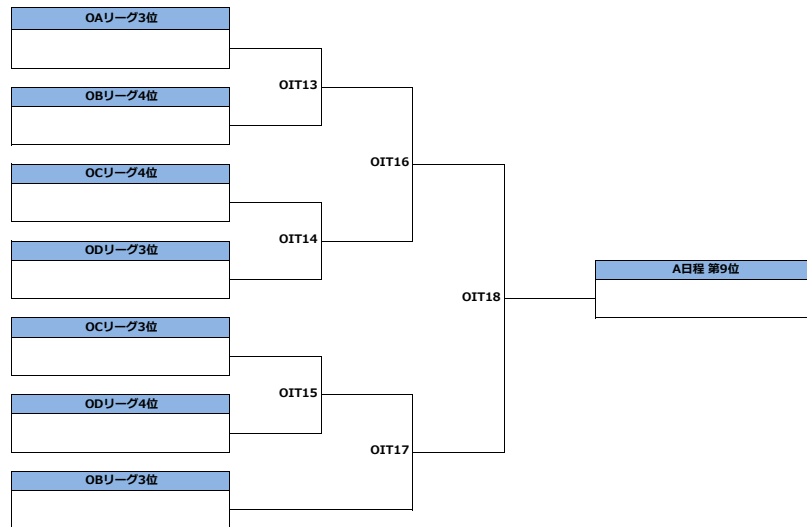

OBリーグ	日本大学 Hummingbirds	成蹊大学 LIBEROS	鹿野義塾大学 HUSKIES	山梨学院大学 ウォンバツ	勝	負	得	失	差	位
日本大学Hummingbirds		OBL1	OBL2	OBL3						
成蹊大学LIBEROS			OBL4	OBL5						
鹿野義塾大学HUSKIES				OBL6						
山梨学院大学ウォンバツ										

ODリーグ	国学院大学 トライアンプ	明治大学 フリーフライヤーズ	産業能率大学 AMISTA	中央大学 CLAN	勝	負	得	失	差	位
国学院大学トライアンプ		ODL1	ODL2	ODL3						
明治大学フリーフライヤーズ			ODL4	ODL5						
産業能率大学AMISTA				ODL6						
中央大学CLAN										

日程内順位決定戦 (1~8位)
Placement 1-8 in A group

A日程

日程内順位決定戦 (9~15位)
Placement 9-15 in A group

A日程

13-15位決定リーグ

OJリーグ	OIT13負け	OIT14負け	OIT15負け	勝	負	得	失	差	位
OIT13負け		OJL1	OJL2						
OIT14負け			OJL3						
OIT15負け									