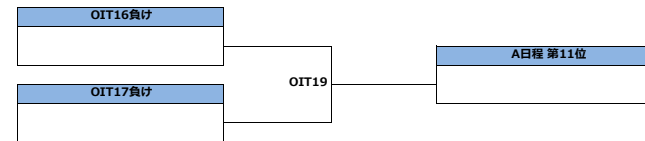

OBリーグ	日本大学 Hummingbirds	成蹊大学 LIBEROS	鹿野義塾大学 HUSKIES	山梨学院大学 ウォンバツ	勝	負	得	失	差	位
日本大学Hummingbirds		OBL1	OBL2	OBL3						
成蹊大学LIBEROS			OBL4	OBL5						
鹿野義塾大学HUSKIES				OBL6						
山梨学院大学ウォンバツ										

ODリーグ	国学院大学 トライアンプ	明治大学 フリーフライヤーズ	産業能率大学 AMISTA	中央大学 CLAN	勝	負	得	失	差	位
国学院大学トライアンプ		ODL1	ODL2	ODL3						
明治大学フリーフライヤーズ			ODL4	ODL5						
産業能率大学AMISTA				ODL6						
中央大学CLAN										

日程内順位決定戦 (1~8位)
Placement 1-8 in A group

A日程

日程内順位決定戦 (9~15位)
Placement 9-15 in A group

A日程

13-15位決定リーグ

OJリーグ	OIT13負け	OIT14負け	OIT15負け	勝	負	得	失	差	位
OIT13負け		OJL1	OJL2						
OIT14負け			OJL3						
OIT15負け									

2021年11月13～14日

November 13-14 2021

オープン部門

Open Division

タイムスケジュール (B日程-1日目: 11月13日)

Time Schedule (B-Day1: November 13)

#	時間	第1コート	第2コート	第3コート	第4コート
0	8:00	受付開始			
1	10:00	慶應義塾大学ホワイトホーンズ	獨協大学ワフト!	日本体育大学 BARBARIANS	
		OFL3	OFL4	OEL2	
		駒澤大学MILAGRO	東京理科大学CEU	横浜国立大学クーガーズ	
2	11:00	東京都立大学BUTTERFLY	宇都宮大学ホットスクリーム	千葉大学MISTRAL	法政大学ASA-MAC'S
		OGL3	OGL4	OHL3	OHL4
		学習院大学ER	東京学芸大学ビッグアップル	明星大学SPARKS	立教大学マニューバーズ
3	12:00	慶應義塾大学ホワイトホーンズ	獨協大学ワフト!		東洋大学ジャベリノーツ
		OFL2	OFL5		OEL3
		東京理科大学CEU	駒澤大学MILAGRO		横浜国立大学クーガーズ
4	13:00	東京都立大学BUTTERFLY	宇都宮大学ホットスクリーム	千葉大学MISTRAL	法政大学ASA-MAC'S
		OGL2	OGL5	OHL2	OHL5
		東京学芸大学ビッグアップル	学習院大学ER	立教大学マニューバーズ	明星大学SPARKS
5	14:00		慶應義塾大学ホワイトホーンズ	東京理科大学CEU	日本体育大学 BARBARIANS
			OFL1	OFL6	OEL1
			獨協大学ワフト!	駒澤大学MILAGRO	東洋大学ジャベリノーツ
6	15:00	東京都立大学BUTTERFLY	東京学芸大学ビッグアップル	千葉大学MISTRAL	立教大学マニューバーズ
		OGL1	OGL6	OHL1	OHL6
		宇都宮大学ホットスクリーム	学習院大学ER	法政大学ASA-MAC'S	明星大学SPARKS