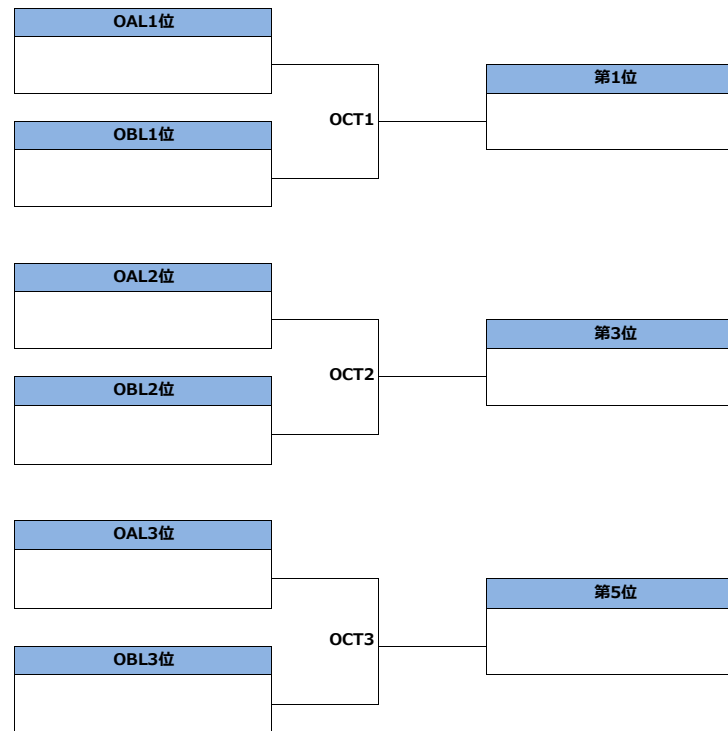

宮城蔵王スポーツクラブ (宮城県蔵王町)

Miyagi Zao Sports Club (Zao-town, Miyagi)

2021年11月6日

November 6, 2021

第32回全日本大学アルティメット選手権大会 東北地区予選

2021 All Japan University Ultimate Championships Tohoku Regional

オープン部門

Open Division

予選リーグ

Round Robin

OAリーグ	秋田大学 BLITZ	会津大学 DualBoot	山形大学 さくらんぼーず	勝	負	得	失	差	位
秋田大学BLITZ		OAL1	OAL2						
会津大学DualBoot			OAL3						
山形大学さくらんぼーず									

OBリーグ	東北学院大学 Unchain	東北大学 アルバトロス	仙台大学 Energista	勝	負	得	失	差	位
東北学院大学Unchain		OBL1	OBL2						
東北大学アルバトロス			OBL3						
仙台大学Energista									

2021年11月6日  
November 6, 2021

オープン部門  
Open Division

順位決定トーナメント (1~6位)  
Placement 1-6

宮城蔵王スポーツクラブ（宮城県蔵王町）

Miyagi Zao Sports Club (Zao-town, Miyagi)

第32回全日本大学アルティメット選手権大会 東北地区予選

2021 All Japan University Ultimate Championships Tohoku Regional