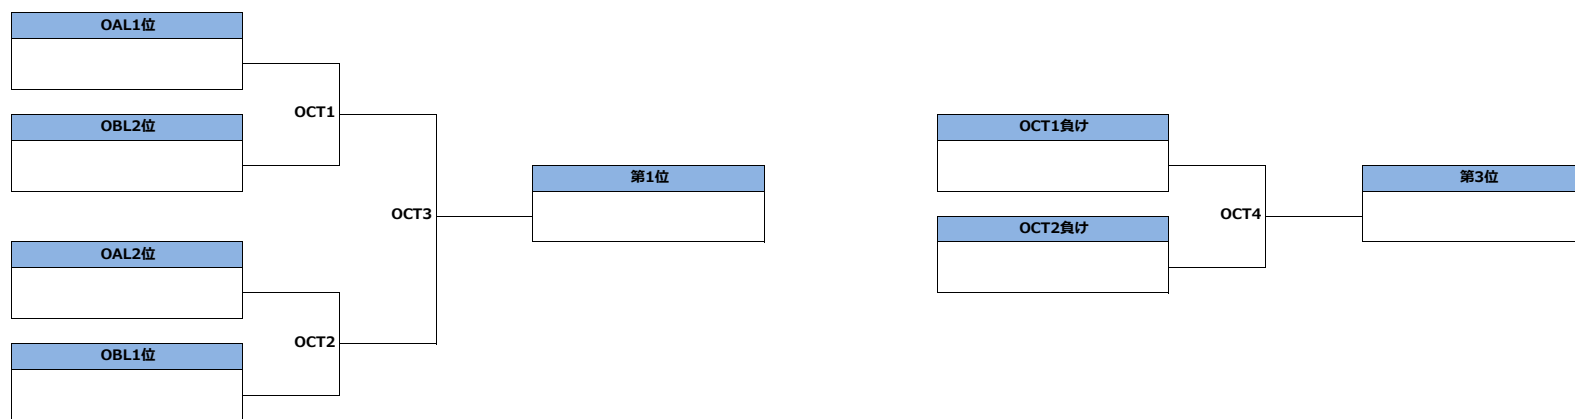

大津町運動公園（熊本県菊池郡）
Otsu-town Sports Park (Kikuchi-county, Kumamoto)

第32回全日本大学アルティメット選手権大会 九州・沖縄地区予選
2021 All Japan University Ultimate Championships Kyushu-Okinawa Regional

2021年10月30～31日
October 30-31, 2021

オープン部門
Open Division

順位決定トーナメント（1～4位）
Placement 1-4

Last Update October 16, 2021 12:00