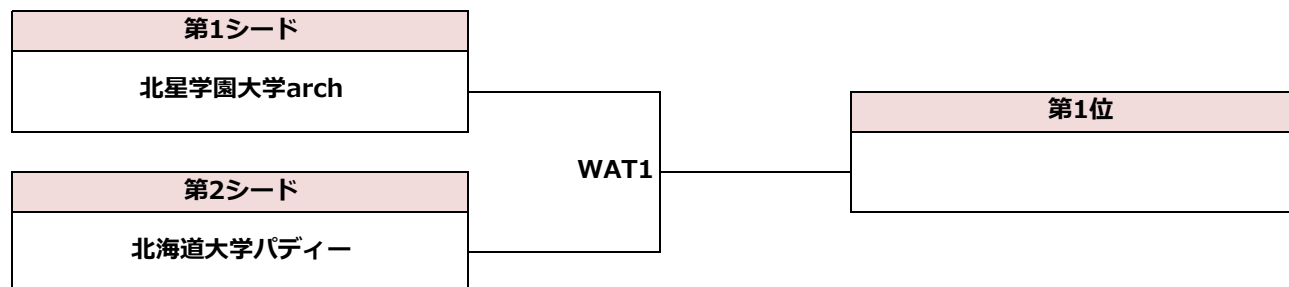

Open Division

順位決定リーグ（1～4位）

Placement 1-4

OAリーグ	北翔大学 SnowBears	北海道大学PADDY	酪農学園大学Liberty	北星学園大学arch	勝	負	得	失	差	位
北翔大学 SnowBears		OAL1	OAL2	OAL3						
北海道大学PADDY			OAL4	OAL5						
酪農学園大学Liberty				OAL6						
北星学園大学arch										

恵庭墓園多目的広場（北海道恵庭市）

Eniwa Cemetery Multi-purpose space (Eniwa-city, Hokkaido)

第32回全日本大学アルティメット選手権大会 北海道地区予選

2021 All Japan University Ultimate Championships Hokkaido Regional

2021年10月16日

October 16, 2021

ウィメン部門

Women's Division

順位決定トーナメント（1～2位）

Placement 1-2

Last Update October 12, 2021 12:00