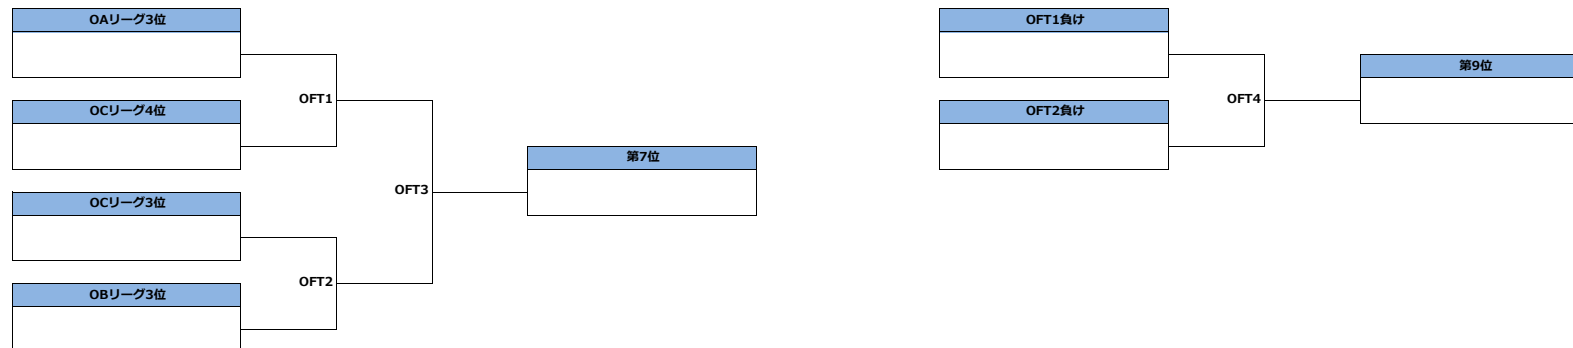

OBリーグ	中京大学フリップーズ	中部大学BLAVES	至学館大学BAYS	勝	負	得	失	差	位
中京大学フリップーズ		OBL1	OBL2						
中部大学BLAVES			OBL3						
至学館大学BAYS									

2021年10月30～31日
October 30-31, 2021

オープン部門
Open Division

順位決定リーグ（1～6位）

Placement 1-6

Last Update October 19, 2021 12:00

岡崎中央総合公園（愛知県岡崎市）
Okazaki Central General Park (Okazaki-city, Aichi)

2021年10月30～31日
October 30-31, 2021

第32回全日本大学アルティメット選手権大会 中部地区予選
2021 All Japan University Ultimate Championships Chubu Regional

オープン部門
Open Division

順位決定トーナメント（7～10位）
Placement 7-10

2021年10月30～31日

October 30-31, 2021

ウィメン部門

Women's Division

予選リーグ
Round Robin

WAリーグ	中京大学Naughty Kids	愛知淑徳大学カーネッツ	信州大学LOOSE	愛知大学NEXUS	勝	負	得	失	差	位
中京大学Naughty Kids		WAL1	WAL2	WAL3						
愛知淑徳大学カーネッツ			WAL4	WAL5						
信州大学LOOSE				WAL6						
愛知大学NEXUS										