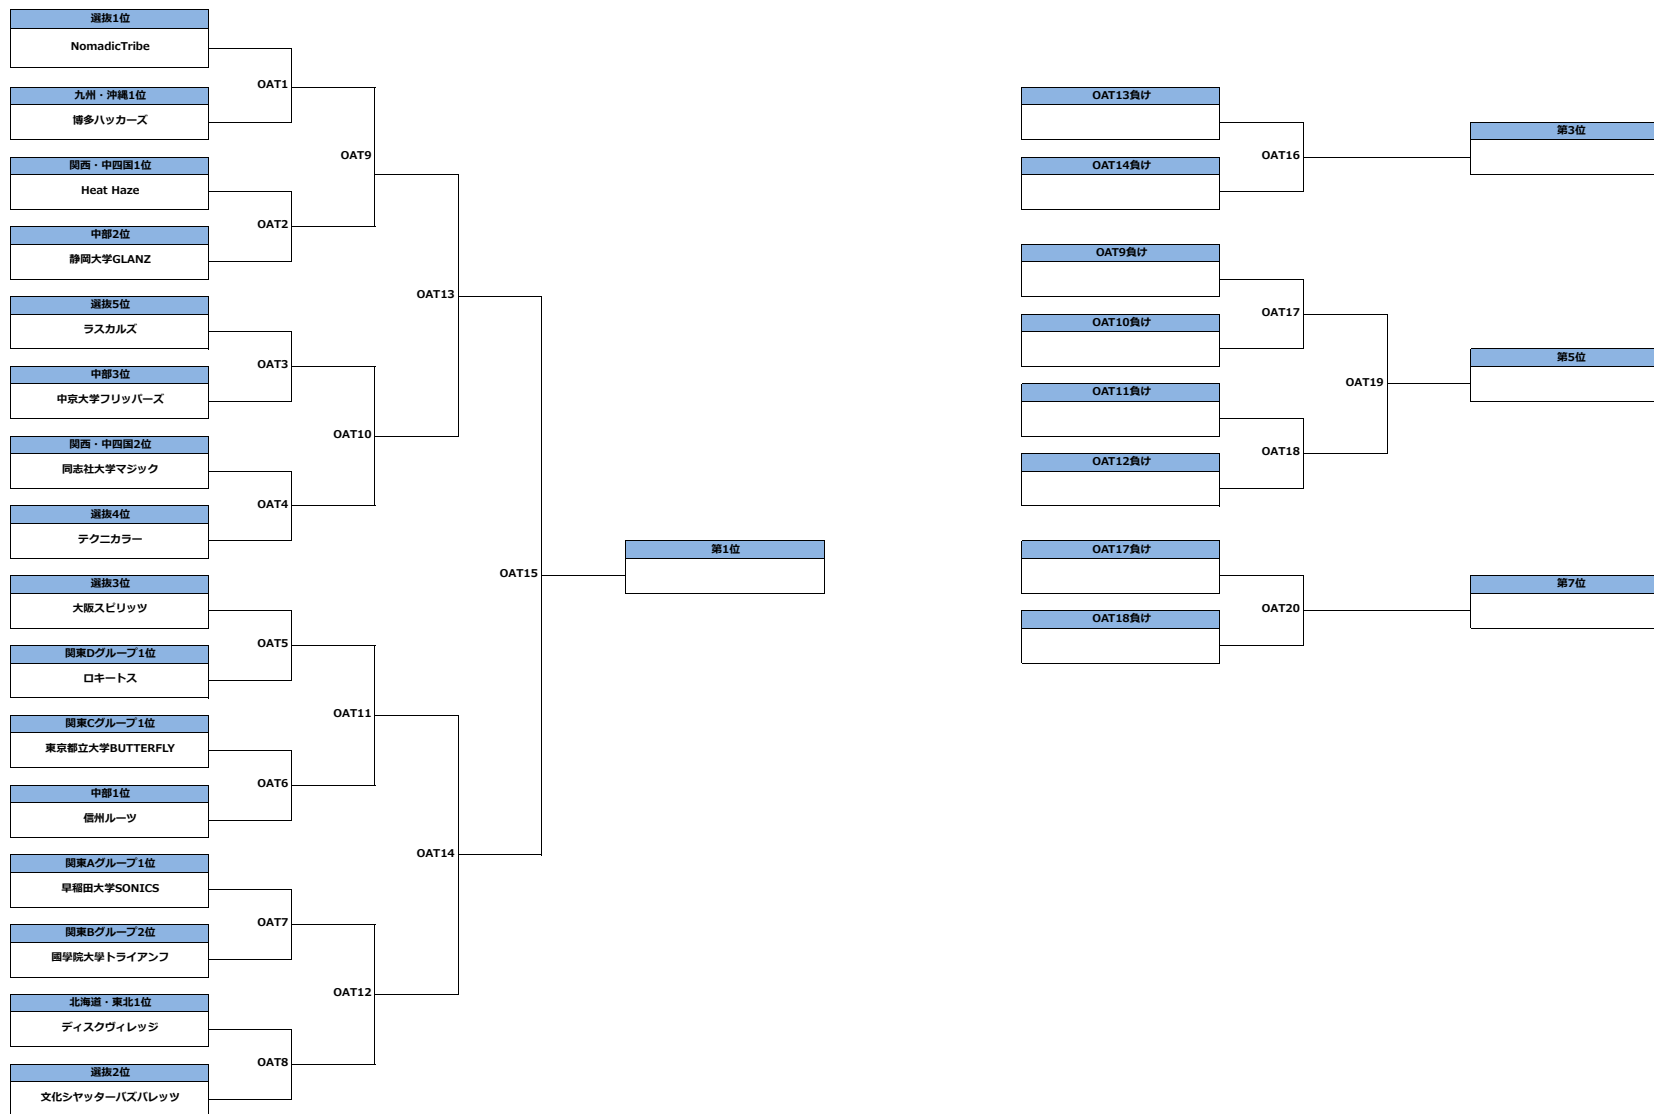

2021年10月9～10日  
October 9-10, 2021

オープン部門  
Open Division

順位決定トーナメント (1～16位)  
Placement 1-16

順位決定トーナメント (9~16位)  
Placement 9-16

2021年10月9~10日  
October 9-10, 2021

ウィメン部門  
women's Division

順位決定トーナメント (1~16位)  
Placement 1-16

順位決定トーナメント (9～16位)  
Placement 9-16