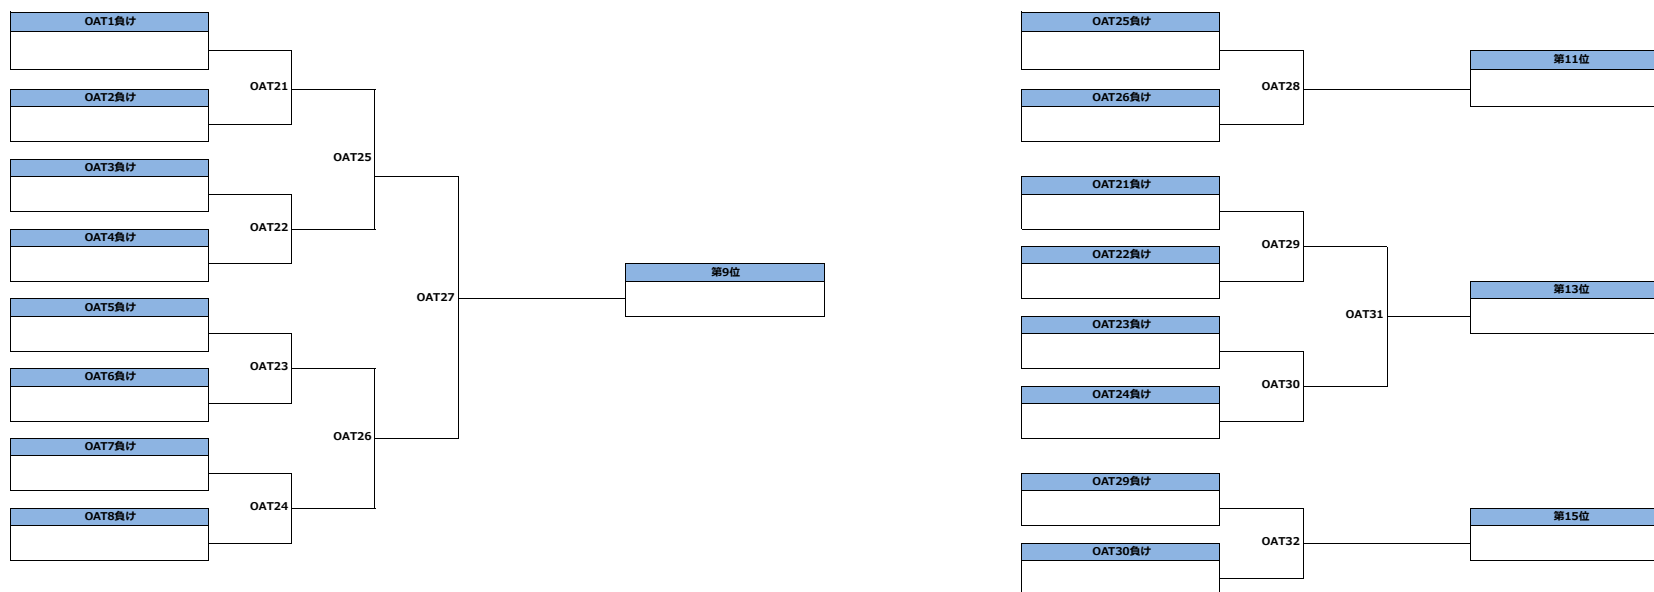

2021年10月9～10日  
October 9-10, 2021

オープン部門  
Open Division

順位決定トーナメント (1～16位)  
Placement 1-16

順位決定トーナメント (9~16位)  
Placement 9-16

2021年10月9~10日  
October 9-10, 2021

ウィメン部門  
women's Division

順位決定トーナメント (1~16位)  
Placement 1-16

順位決定トーナメント (9～16位)  
Placement 9-16