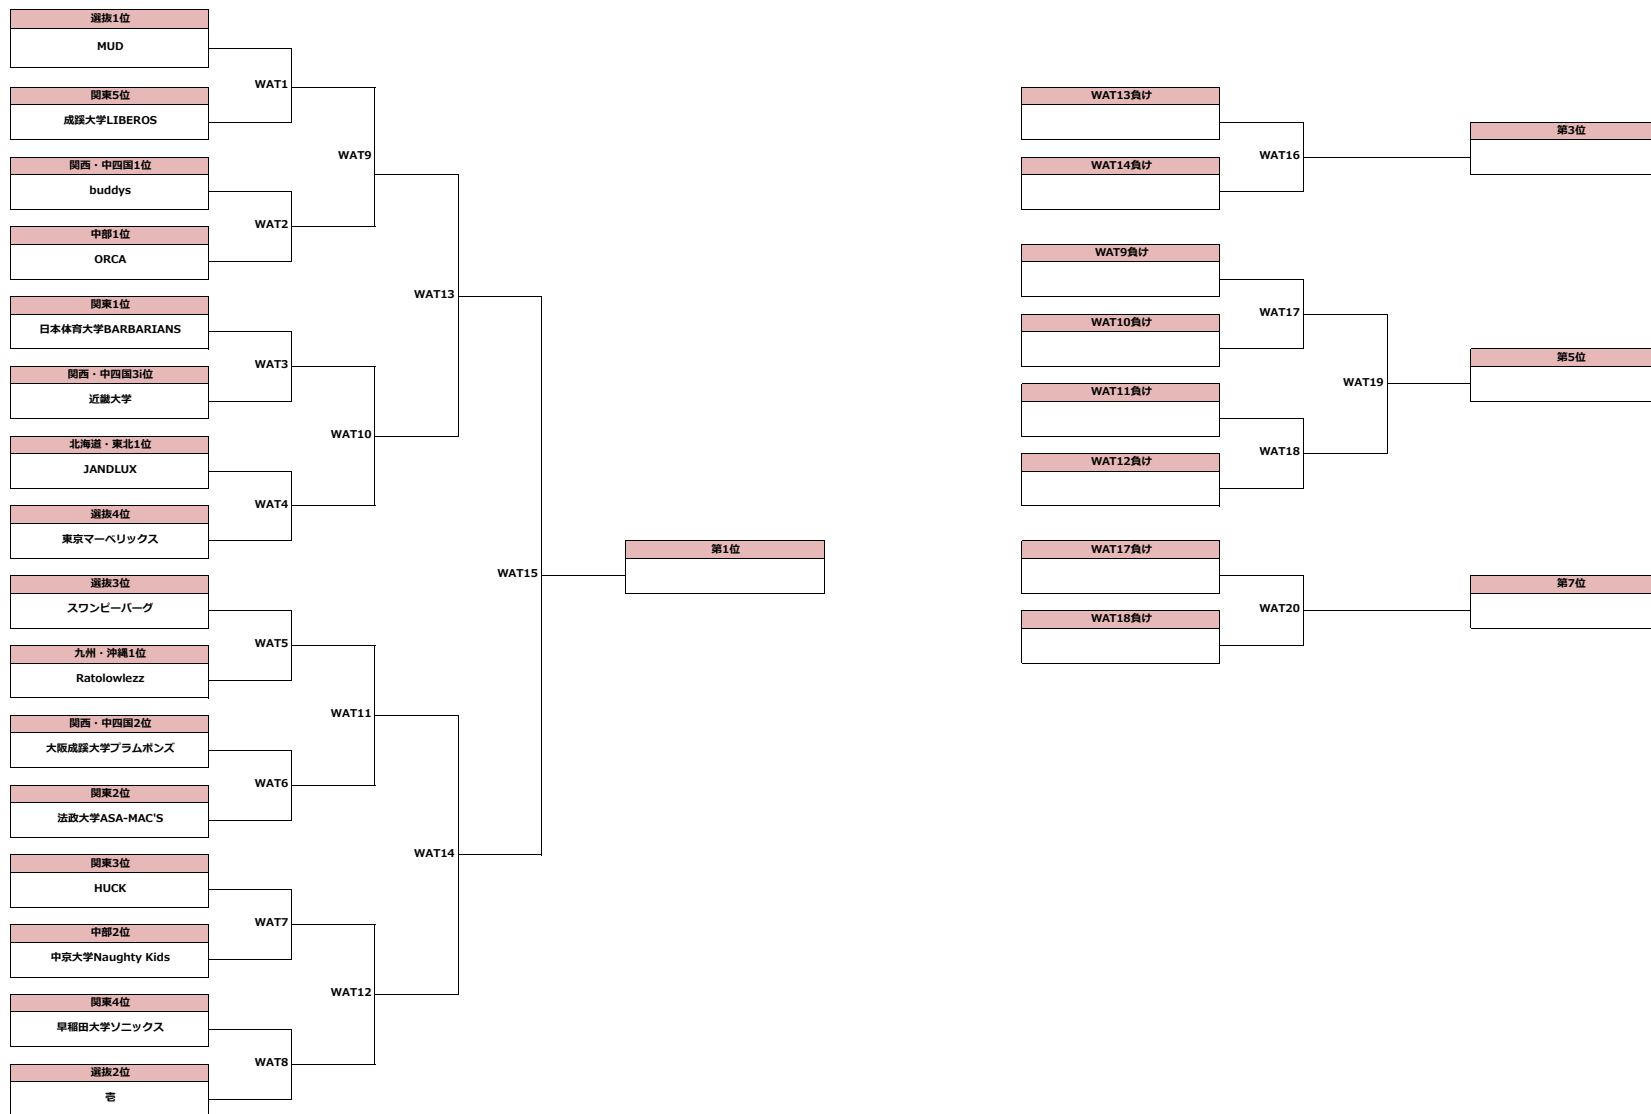

2021年10月9～10日  
October 9-10, 2021

オープン部門  
Open Division

順位決定トーナメント (1～16位)  
Placement 1-16

順位決定トーナメント (9~16位)  
Placement 9-16

2021年10月9~10日  
October 9-10, 2021

ウィメン部門  
women's Division

順位決定トーナメント (1~16位)  
Placement 1-16

順位決定トーナメント (9～16位)  
Placement 9-16