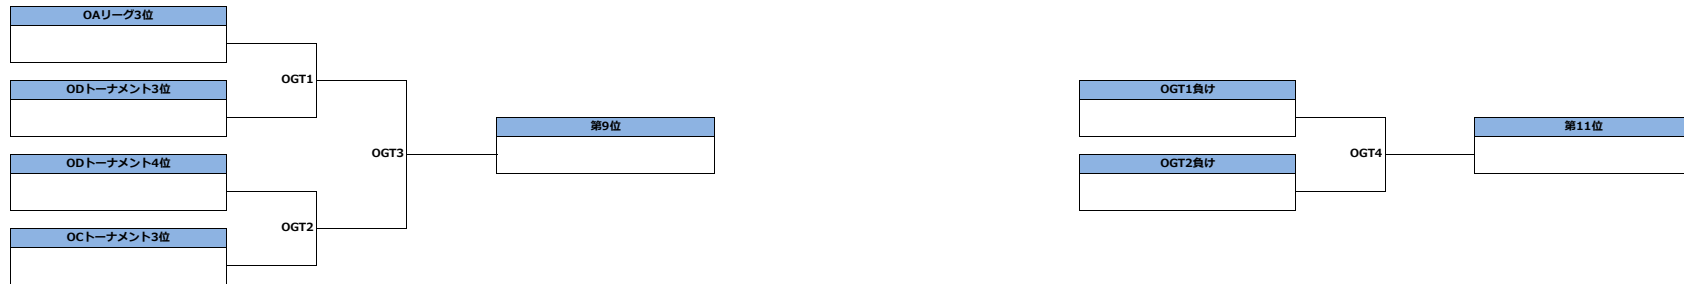

2021年9月11～12日
September 11-12, 2021

第46回全日本アルティメット選手権大会 関西・中四国地区予選
2021 All Japan Ultimate Championships Kansai-Chugoku-Shikoku Regional

オープン部門
Open Division

順位決定トーナメント（1～4位）
Placement 1-4

菅平サニアパーク（長野県上田市）
Sugadaira Sania Park (Ueda-city, Nagano)

2021年9月11～12日
September 11-12, 2021

第46回全日本アルティメット選手権大会 関西・中四国地区予選
2021 All Japan Ultimate Championships Kansai-Chugoku-Shikoku Regional

オープン部門
Open Division

順位決定トーナメント（5～8位）
Placement 5-8

菅平サニアパーク (長野県上田市)
Sugadaira Sania Park (Ueda-city, Nagano)

2021年9月11~12日
September 11-12, 2021

第46回全日本アルティメット選手権大会 関西・中四国地区予選
2021 All Japan Ultimate Championships Kansai-Chugoku-Shikoku Regional

オープン部門
Open Division

順位決定トーナメント (9~12位)
Placement 9-12

2021年9月11～12日
September 11-12, 2021