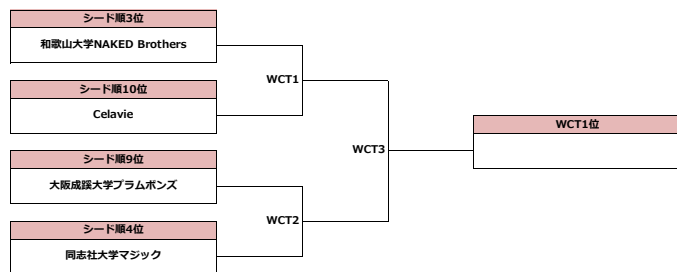

菅平サニアパーク（長野県上田市）
Sugadaira Sania Park (Ueda-city, Nagano)

2021年9月11～12日
September 11-12, 2021

第46回全日本アルティメット選手権大会 関西・中四国地区予選
2021 All Japan Ultimate Championships Kansai-Chugoku-Shikoku Regional

ウイメン部門
Women's Division

予選トーナメント
Tournament