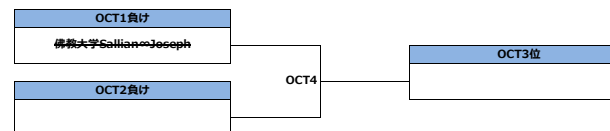

2021年9月11～12日
September 11-12, 2021

オープン部門
Open Division

予選リーグ
Round Robin

OALリーグ	Heat Haze	びわこ成蹊スポーツ大学 Lakers	大阪大学 ENN	勝	負	得	失	差	位
Heat Haze		OAL1	OAL2						
びわこ成蹊スポーツ大学 Lakers			OAL3						
大阪大学ENN									

OBLリーグ	大阪体育大学 bouhsears	龍谷大学 ROC-A-AIR	大阪成蹊大学 Plum Bonds	勝	負	得	失	差	位
大阪体育大学bouhsears		OBL1	OBL2						
龍谷大学ROC-A-AIR			OBL3						
大阪成蹊大学Plum Bonds									

Last Update August 30, 2021 22:00

菅平サニアパーク（長野県上田市）
Sugadaira Sania Park (Ueda-city, Nagano)

2021年9月11～12日
September 11-12, 2021

第46回全日本アルティメット選手権大会 関西・中四国地区予選
2021 All Japan Ultimate Championships Kansai-Chugoku-Shikoku Regional

オープン部門
Open Division

予選トーナメント
Tournament

菅平サニアパーク（長野県上田市）
Sugadaira Sania Park (Ueda-city, Nagano)