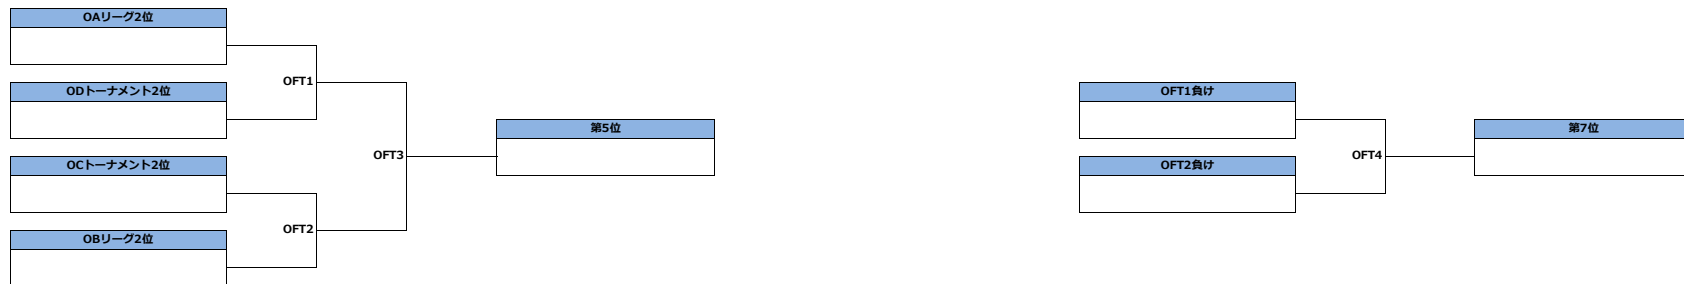

2021年9月11～12日
September 11-12, 2021

第46回全日本アルティメット選手権大会 関西・中四国地区予選
2021 All Japan Ultimate Championships Kansai-Chugoku-Shikoku Regional

オープン部門
Open Division

順位決定トーナメント（1～4位）
Placement 1-4

菅平サニアパーク（長野県上田市）
Sugadaira Sania Park (Ueda-city, Nagano)

2021年9月11～12日
September 11-12, 2021

第46回全日本アルティメット選手権大会 関西・中四国地区予選
2021 All Japan Ultimate Championships Kansai-Chugoku-Shikoku Regional

オープン部門
Open Division

順位決定トーナメント（5～8位）
Placement 5-8

菅平サニアパーク (長野県上田市)
Sugadaira Sania Park (Ueda-city, Nagano)