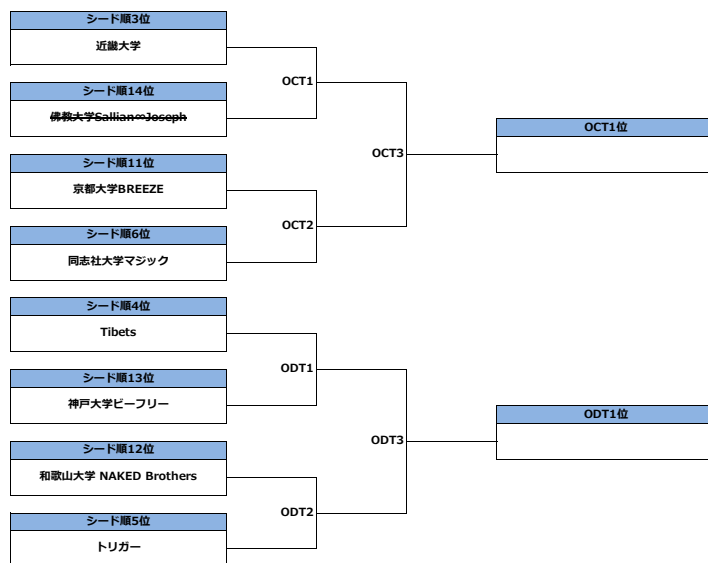

2021年9月11～12日
September 11-12, 2021

オープン部門
Open Division

予選リーグ
Round Robin

OALリーグ	Heat Haze	びわこ成蹊スポーツ大学 Lakers	大阪大学 ENN	勝	負	得	失	差	位
Heat Haze		OAL1	OAL2						
びわこ成蹊スポーツ大学 Lakers			OAL3						
大阪大学ENN									

OBLリーグ	大阪体育大学 bouhsears	龍谷大学 ROC-A-AIR	大阪成蹊大学 Plum Bonds	勝	負	得	失	差	位
大阪体育大学bouhsears		OBL1	OBL2						
龍谷大学ROC-A-AIR			OBL3						
大阪成蹊大学Plum Bonds									

Last Update August 30, 2021 22:00

菅平サニアパーク（長野県上田市）
Sugadaira Sania Park (Ueda-city, Nagano)

2021年9月11～12日
September 11-12, 2021

第46回全日本アルティメット選手権大会 関西・中四国地区予選
2021 All Japan Ultimate Championships Kansai-Chugoku-Shikoku Regional

オープン部門
Open Division

予選トーナメント
Tournament

菅平サニアパーク（長野県上田市）
Sugadaira Sania Park (Ueda-city, Nagano)

2021年9月11～12日
September 11-12, 2021

第46回全日本アルティメット選手権大会 関西・中四国地区予選
2021 All Japan Ultimate Championships Kansai-Chugoku-Shikoku Regional

オープン部門
Open Division

順位決定トーナメント（1～4位）
Placement 1-4

菅平サニアパーク（長野県上田市）
Sugadaira Sania Park (Ueda-city, Nagano)