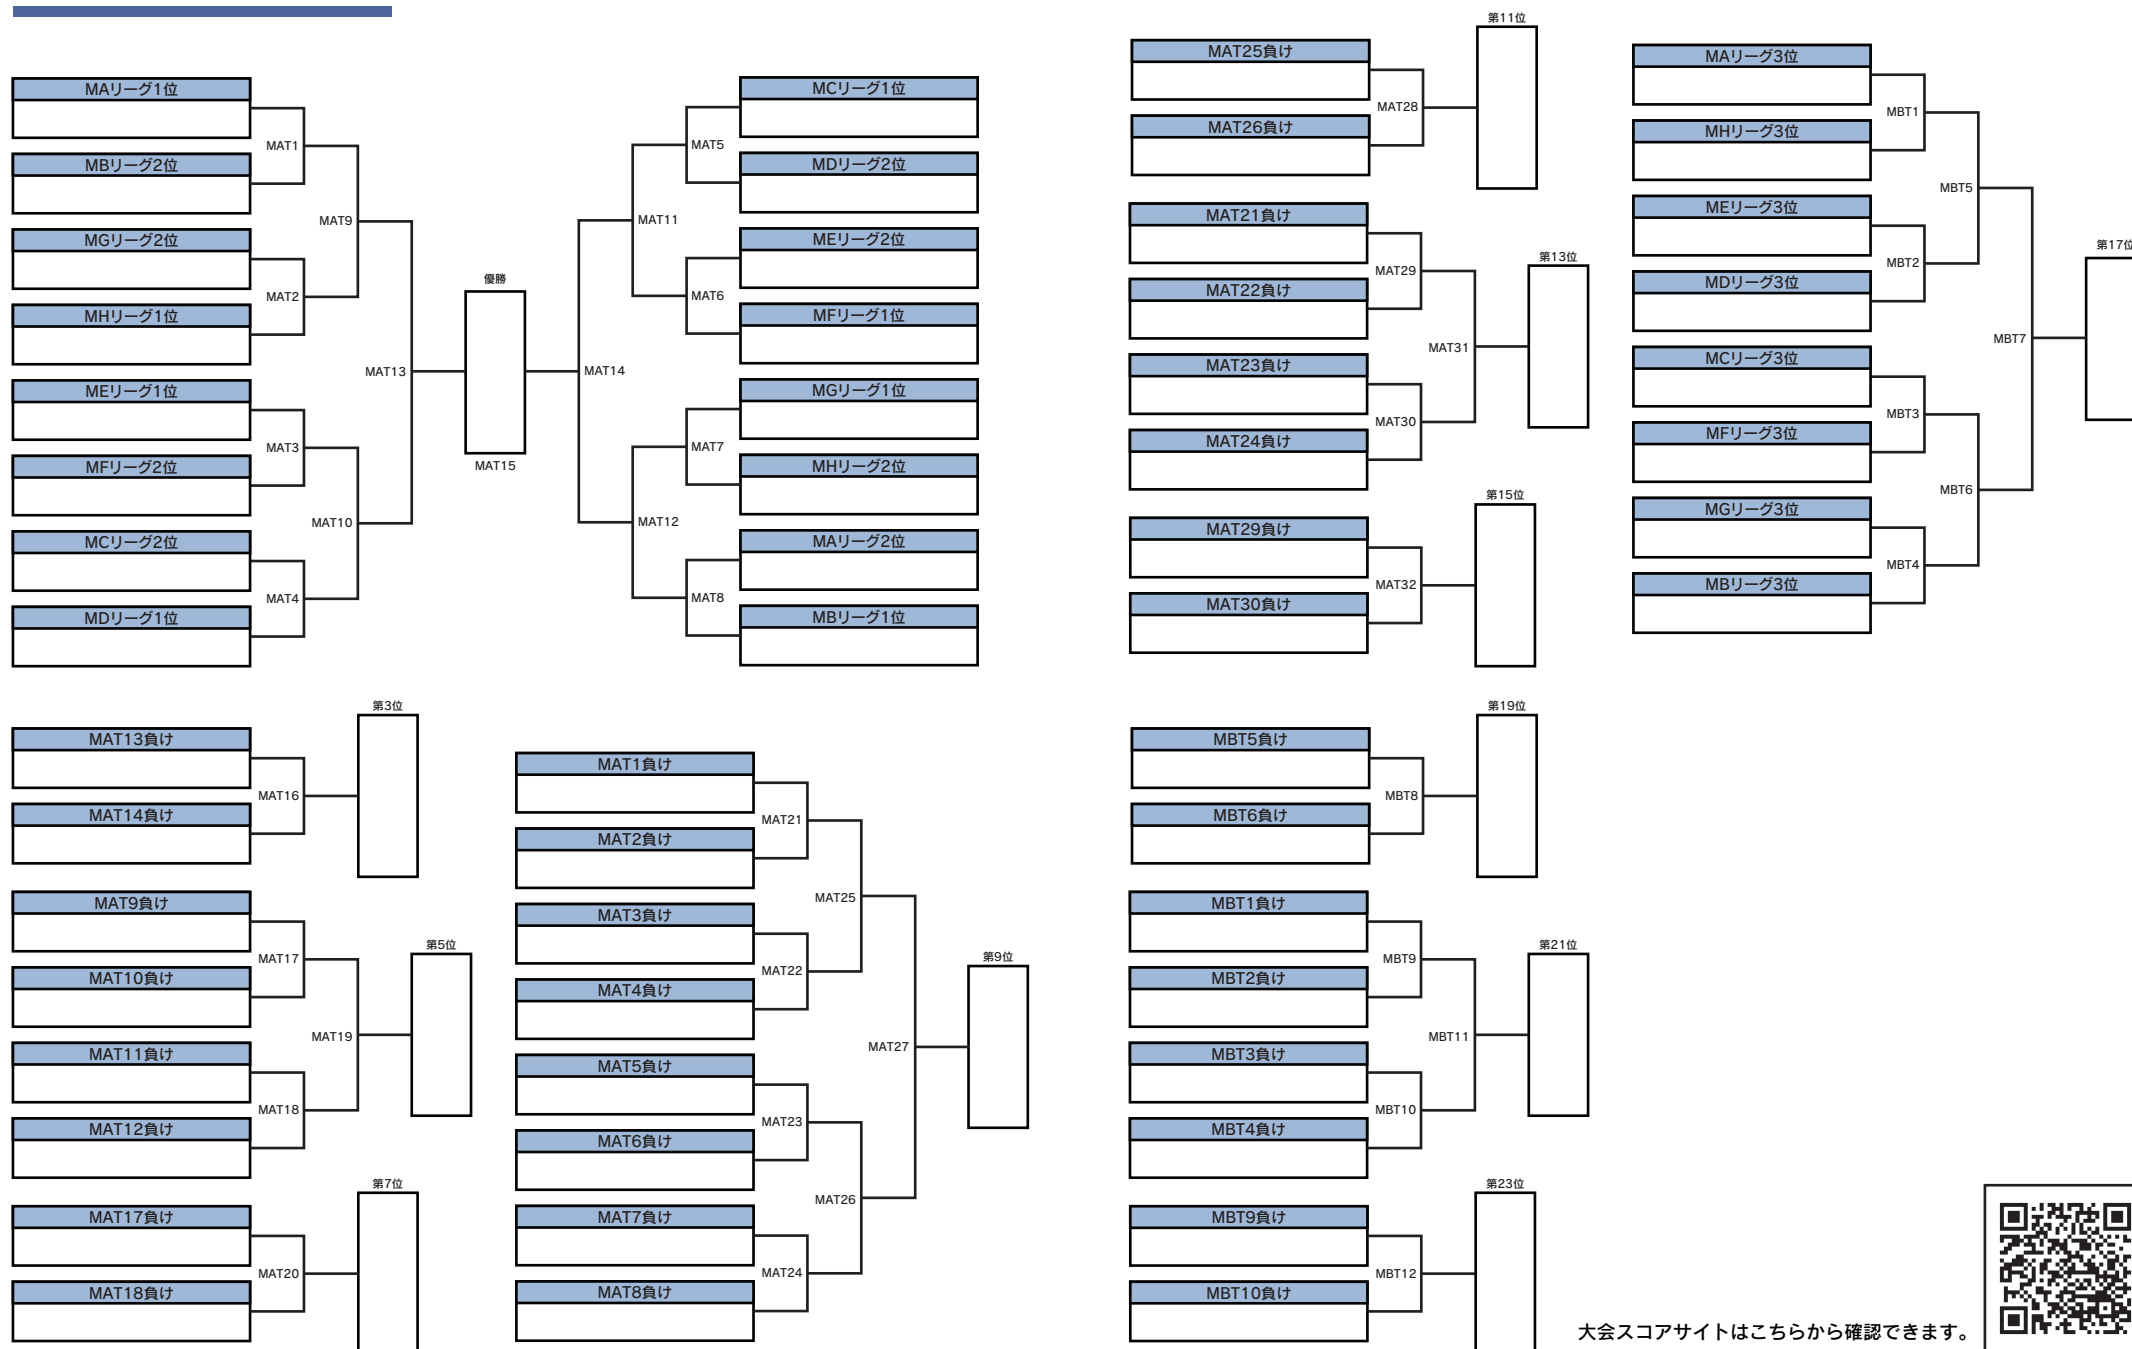

2019/9/27更新

TIME SCHEDULE

DAY 2 (9/22sun)

	第7フィールド	第8フィールド	第9フィールド	第10フィールド	第11フィールド
7:30	受付開始 (第1本部前)				
8:30	MMAT2	WBT1	WBT2	WBT3	WBT4
9:30		MAT21	MAT22	MAT23	MAT24
10:30		WBT5	WBT6	WBT9	WBT10
11:30		MAT25	MAT26	MAT29	MAT30
12:30	WBT8			WBT11	WBT12
13:30	MBT12	MBT7	MBT8		
14:30	MAT27		MAT28	MAT31	MAT32

2019/9/27更新

PLACEMENT / MEN

大会スコアサイトはこちらから確認できます。

ROUND ROBIN / WOMEN

WAリーグ	日本体育大学 パーバリアンズ	静岡大学グランツ	同志社大学マジック	東北学院大学 アンチエイン	勝	負	得	失	差	位
日本体育大学 パーバリアンズ 【関東1位】		(WA1)	(WA2)	(WA3)						
静岡大学グランツ 【中部2位】			(WA4)	(WA5)						
同志社大学マジック 【関西・中四国2位】				(WA6)						
東北学院大学 アンチエイン 【北海道・東北3位】										