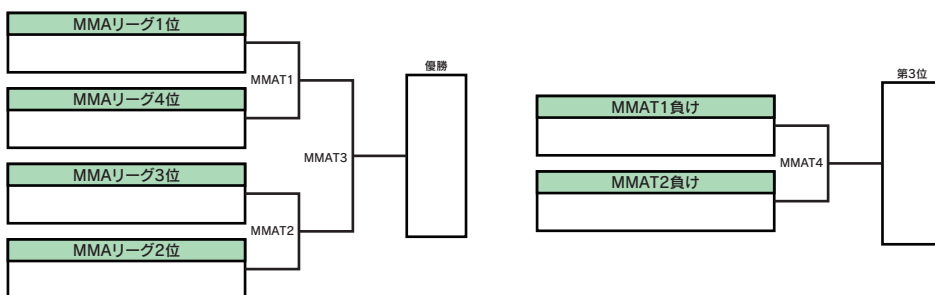

# TIME SCHEDULE

# DAY 2 (9/22sun)

	第7フィールド	第8フィールド	第9フィールド	第10フィールド	第11フィールド
7:30	受付開始 (第1本部前)				
8:30	MMAT2				
9:30		MAT21	MAT22	MAT23	MAT24
10:30		WBT5	WBT6	WBT9	WBT10
11:30		MAT25	MAT26	MAT29	MAT30
12:30	WBT8			WBT11	WBT12
13:30	MBT12	MBT7	MBT8		
14:30	MAT27		MAT28	MAT31	MAT32

2019/9/20更新

**ROUND ROBIN / MASTERMEN**

MMAリーグ	ノマスター	ビッグボンバーズ	ビアーズ	ベジータ	勝	負	得	失	差	位
ノマスター	/	MMA1	MMA2	MMA3						
ビッグボンバーズ			MMA4	MMA5						
ビアーズ				MMA6						
ベジータ										

**PLACEMENT / MASTERMEN**

**過去の大会結果**

部門	会場	MASTERMEN			MASTERWOMEN			合計	
		優勝チーム	チーム数	参加人数	優勝チーム	チーム数	参加人数	チーム数	参加人数
2013	静岡県富士市富士川緑地公園	ノマスター	5	90	SANZ(部門未開催)	1	7	6	97
2014	静岡県富士市富士川緑地公園	ノマスター	4	64	-	-	-	4	64
2015	静岡県富士市富士川緑地公園	ノマスター	6	110	-	-	-	6	110
2016	静岡県富士市富士川緑地公園	大阪キングス	10	161	-	-	-	10	161
2017	静岡県富士市富士川緑地公園	ノマスター	10	161	-	-	-	10	161
2018	静岡県富士市富士川緑地公園	大阪キングス	11	185	-	-	-	11	185