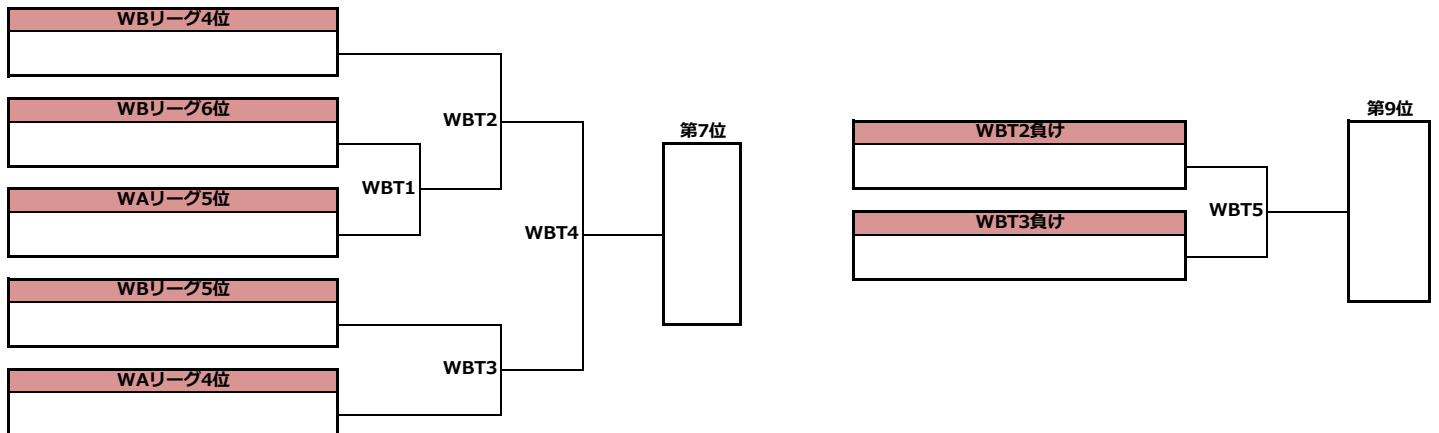

第30回全日本大学アルティメット選手権大会 中部地区予選／メン部門／1-8位決定トーナメント

第30回全日本大学アルティメット選手権大会 中部地区予選
ウィメン部門1-6位決定トーナメント

ウィメン部門7-11位決定トーナメント

第30回全日本大学アルティメット選手権大会 中部地区予選 / タイムスケジュール

<9月4日(水)>

0	8:00~ 8:30~	受付開始			
#	時間	第1コート	第2コート	第3コート	第4コート
		キャプテンミーティング(本部前)			
1	9:00~	静岡大学グランツ WB5 日本福祉大学トーキーズ	中京大学ノーディーキッズ WB8 新潟医療福祉大学スカレット	静岡大学うわの空 WB10 静岡県立大学アルコバレノ	
2	10:00~	愛知淑徳大学ガーネット WA4 名古屋大学ブルームス	信州大学ルース WA6 至学館大学クロッカス	中部大学フレイブス MD3 愛知大学ネクス	愛知学院大学バットマン MD4 新潟医療福祉大学スカレット
3	11:00~	静岡大学うわの空 MA3 静岡県立大学アルコバレノ	信州大学ルース MB3 日本福祉大学ウォリアーズ	名古屋大学ブルームス MC3 至学館大学ベイーズ	
4	12:00~	静岡大学グランツ WB3 静岡県立大学アルコバレノ	中京大学ノーディーキッズ WB9 日本福祉大学トーキーズ	静岡大学うわの空 WB11 新潟医療福祉大学スカレット	
5	13:00~				
6	13:30~	愛知淑徳大学ガーネット WA2 名古屋学芸大学ニューアース	至学館大学クロッカス WA10 名古屋大学ブルームス	中部大学フレイブス MD2 新潟医療福祉大学スカレット	愛知学院大学バットマン MD5 愛知大学ネクス
7	14:30~	中京大学フリップベース MA2 静岡県立大学アルコバレノ	静岡大学グランツ MB2 日本福祉大学ウォリアーズ	愛知淑徳大学ガーネット MC2 至学館大学ベイーズ	
8	15:30~	静岡大学グランツ WB2 静岡大学うわの空	中京大学ノーディーキッズ WB7 静岡県立大学アルコバレノ	新潟医療福祉大学スカレット WB15 日本福祉大学トーキーズ	

<9月5日(木)>

0	8:00~	受付開始			
#	時間	第1コート	第2コート	第3コート	第4コート
1	9:00~	信州大学ルース WA7 名古屋大学ブルームス	名古屋学芸大学ニューアース WA8 至学館大学クロッカス	中部大学フレイブス MD1 愛知学院大学バットマン	新潟医療福祉大学スカレット MD6 愛知大学ネクス
2	10:00~	中京大学フリップベース MA1 静岡大学うわの空	静岡大学グランツ MB1 信州大学ルース	愛知淑徳大学ガーネット MC1 名古屋大学ブルームス	
3	11:00~	静岡大学グランツ WB4 新潟医療福祉大学スカレット	中京大学ノーディーキッズ WB6 静岡大学うわの空	静岡県立大学アルコバレノ WB14 日本福祉大学トーキーズ	
4	12:00~	MLB4	MLB6	愛知淑徳大学ガーネット WA3 至学館大学クロッカス	信州大学ルース WA5 名古屋学芸大学ニューアース
5	13:00~				
6	13:30~	MAT1	MAT2	MAT3	MAT4
7	14:30~	静岡大学グランツ WB1 中京大学ノーディーキッズ	静岡大学うわの空 WB12 日本福祉大学トーキーズ	静岡県立大学アルコバレノ WB13 新潟医療福祉大学スカレット	
8	15:30~	MLB2	MLB10	愛知淑徳大学ガーネット WA1 信州大学ルース	名古屋学芸大学ニューアース WA9 名古屋大学ブルームス

<9月6日(金)>

0	8:00~	受付開始			
#	時間	第1コート	第2コート	第3コート	第4コート
1	9:00~	WAT1	WAT2	MLB7	MLB8
2	10:00~		WBT1	MAT9	MAT10
3	11:00~	MAT5	MAT6	MLB3	MLB5
4	12:00~	WAT3	WAT4	WBT2	WBT3
5	13:00~				
6	13:30~	WAT7	MAT11	MLB1	MLB9
7	14:30~	MAT7 (1位決定戦)	MAT8 (3位決定戦)	MAT12	WBT4
8	15:30~	WAT5 (1位決定戦)	WAT6 (3位決定戦)	WBT5	