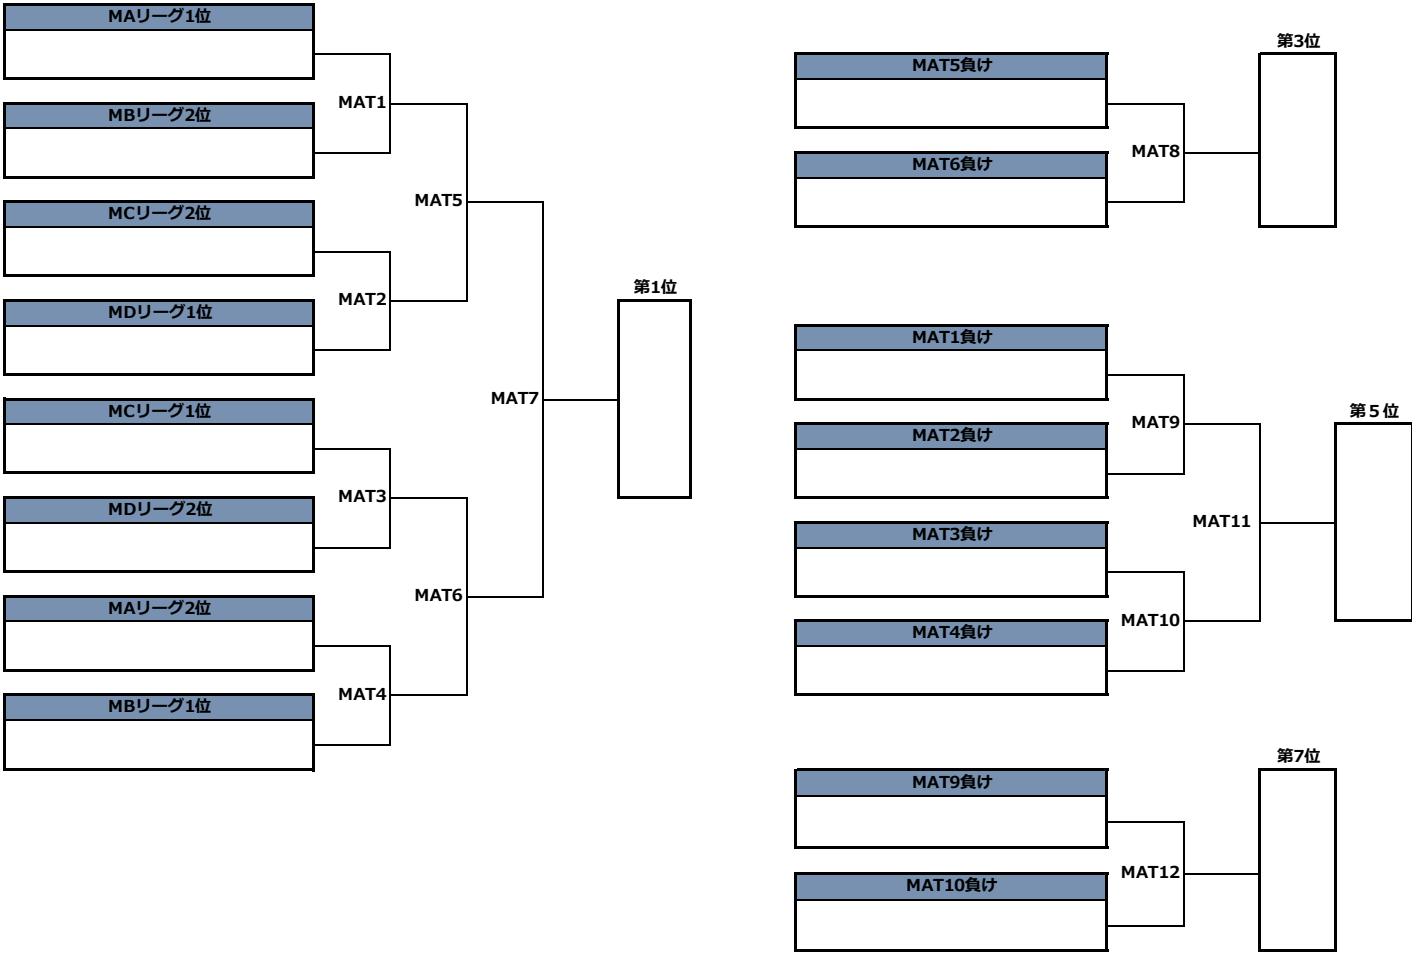

第30回全日本大学アルティメット選手権大会 中部地区予選／メン部門／1-8位決定トーナメント

第30回全日本大学アルティメット選手権大会 中部地区予選
ウィメン部門1-6位決定トーナメント

ウィメン部門7-11位決定トーナメント

第30回全日本大学アルティメット選手権大会 中部地区予選 / タイムスケジュール

<9月4日(水)>

0	8:00~ 8:30~	受付開始			
#	時間	第1コート	第2コート	第3コート	第4コート
		キャプテンミーティング(本部前)			
1	9:00~	静岡大学グランツ WB5 日本福祉大学トーキーズ	中京大学ノーディーキッズ WB8 新潟医療福祉大学スカレット	静岡大学うわの空 WB10 静岡県立大学アルコバレノ	
2	10:00~	愛知淑徳大学ガーネット WA4 名古屋大学ブルームス	信州大学ルース WA6 至学館大学クロッカス	中部大学フレイブス MD3 愛知大学ネクス	愛知学院大学バットマン MD4 新潟医療福祉大学スカレット
3	11:00~	静岡大学うわの空 MA3 静岡県立大学アルコバレノ	信州大学ルース MB3 日本福祉大学ウォリアーズ	名古屋大学ブルームス MC3 至学館大学ベイーズ	
4	12:00~	静岡大学グランツ WB3 静岡県立大学アルコバレノ	中京大学ノーディーキッズ WB9 日本福祉大学トーキーズ	静岡大学うわの空 WB11 新潟医療福祉大学スカレット	
5	13:00~				
6	13:30~	愛知淑徳大学ガーネット WA2 名古屋学芸大学ニューアース	至学館大学クロッカス WA10 名古屋大学ブルームス	中部大学フレイブス MD2 新潟医療福祉大学スカレット	愛知学院大学バットマン MD5 愛知大学ネクス
7	14:30~	中京大学フリップベース MA2 静岡県立大学アルコバレノ	静岡大学グランツ MB2 日本福祉大学ウォリアーズ	愛知淑徳大学ガーネット MC2 至学館大学ベイーズ	
8	15:30~	静岡大学グランツ WB2 静岡大学うわの空	中京大学ノーディーキッズ WB7 静岡県立大学アルコバレノ	新潟医療福祉大学スカレット WB15 日本福祉大学トーキーズ	

<9月5日(木)>

0	8:00~	受付開始			
#	時間	第1コート	第2コート	第3コート	第4コート
1	9:00~	信州大学ルース WA7 名古屋大学ブルームス	名古屋学芸大学ニューアース WA8 至学館大学クロッカス	中部大学フレイブス MD1 愛知学院大学バットマン	新潟医療福祉大学スカレット MD6 愛知大学ネクス
2	10:00~	中京大学フリップベース MA1 静岡大学うわの空	静岡大学グランツ MB1 信州大学ルース	愛知淑徳大学ガーネット MC1 名古屋大学ブルームス	
3	11:00~	静岡大学グランツ WB4 新潟医療福祉大学スカレット	中京大学ノーディーキッズ WB6 静岡大学うわの空	静岡県立大学アルコバレノ WB14 日本福祉大学トーキーズ	
4	12:00~	MLB4	MLB6	愛知淑徳大学ガーネット WA3 至学館大学クロッカス	信州大学ルース WA5 名古屋学芸大学ニューアース
5	13:00~				
6	13:30~	MAT1	MAT2	MAT3	MAT4
7	14:30~	静岡大学グランツ WB1 中京大学ノーディーキッズ	静岡大学うわの空 WB12 日本福祉大学トーキーズ	静岡県立大学アルコバレノ WB13 新潟医療福祉大学スカレット	
8	15:30~	MLB2	MLB10	愛知淑徳大学ガーネット WA1 信州大学ルース	名古屋学芸大学ニューアース WA9 名古屋大学ブルームス

<9月6日(金)>

0	8:00~	受付開始			
#	時間	第1コート	第2コート	第3コート	第4コート
1	9:00~	WAT1	WAT2	MLB7	MLB8
2	10:00~		WBT1	MAT9	MAT10
3	11:00~	MAT5	MAT6	MLB3	MLB5
4	12:00~	WAT3	WAT4	WBT2	WBT3
5	13:00~				
6	13:30~	WAT7	MAT11	MLB1	MLB9
7	14:30~	MAT7 (1位決定戦)	MAT8 (3位決定戦)	MAT12	WBT4
8	15:30~	WAT5 (1位決定戦)	WAT6 (3位決定戦)	WBT5	