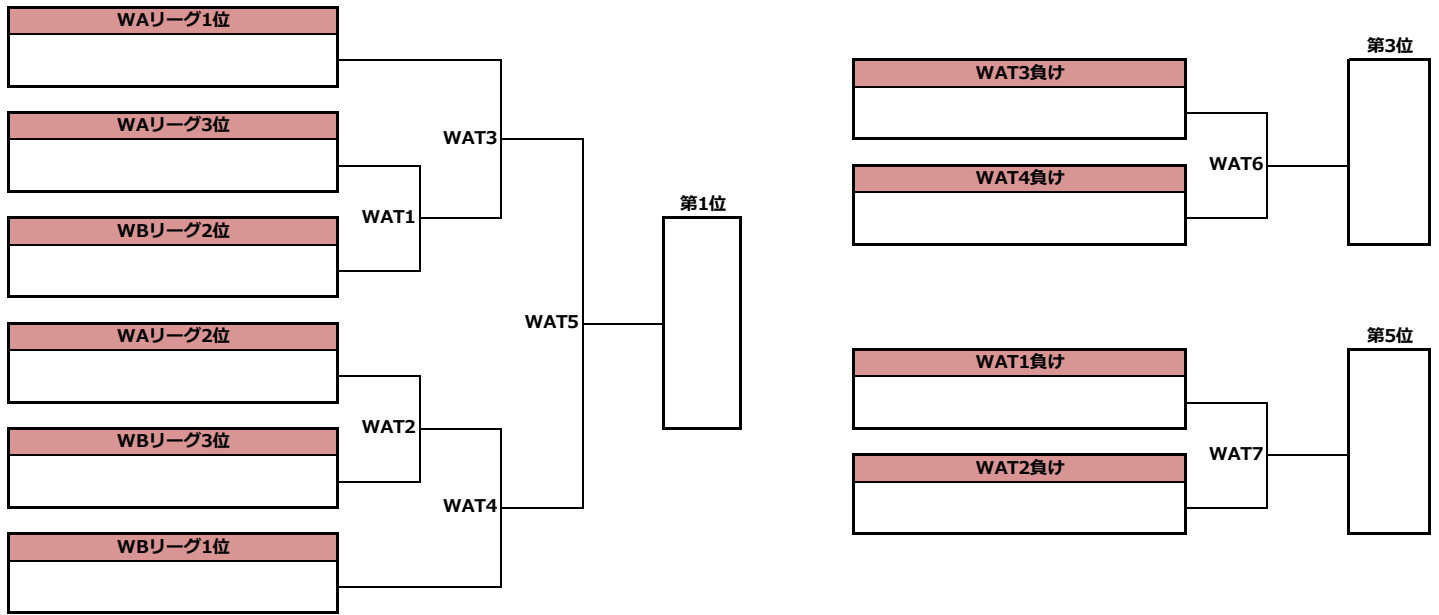

第30回全日本大学アルティメット選手権大会 中部地区予選／メン部門／1-8位決定トーナメント

第30回全日本大学アルティメット選手権大会 中部地区予選
ウィメン部門1-6位決定トーナメント

ウィメン部門7-11位決定トーナメント

第30回全日本大学アルティメット選手権大会 中部地区予選 / タイムスケジュール

<9月4日(水)>

0	8:00~ 8:30~	受付開始			
#	時間	第1コート	第2コート	第3コート	第4コート
		キャプテンミーティング(本部前)			
1	9:00~	静岡大学グランツ WB5 日本福祉大学トーキーズ	中京大学ノーディーキッズ WB8 新潟医療福祉大学スカレット	静岡大学うわの空 WB10 静岡県立大学アルコバレノ	
2	10:00~	愛知淑徳大学ガーネット WA4 名古屋大学ブルームス	信州大学ルース WA6 至学館大学クロッカス	中部大学フレイブス MD3 愛知大学ネクス	愛知学院大学バットマン MD4 新潟医療福祉大学スカレット
3	11:00~	静岡大学うわの空 MA3 静岡県立大学アルコバレノ	信州大学ルース MB3 日本福祉大学ウォリアーズ	名古屋大学ブルームス MC3 至学館大学ベイーズ	
4	12:00~	静岡大学グランツ WB3 静岡県立大学アルコバレノ	中京大学ノーディーキッズ WB9 日本福祉大学トーキーズ	静岡大学うわの空 WB11 新潟医療福祉大学スカレット	
5	13:00~				
6	13:30~	愛知淑徳大学ガーネット WA2 名古屋学芸大学ニューアース	至学館大学クロッカス WA10 名古屋大学ブルームス	中部大学フレイブス MD2 新潟医療福祉大学スカレット	愛知学院大学バットマン MD5 愛知大学ネクス
7	14:30~	中京大学フリップベース MA2 静岡県立大学アルコバレノ	静岡大学グランツ MB2 日本福祉大学ウォリアーズ	愛知淑徳大学ガーネット MC2 至学館大学ベイーズ	
8	15:30~	静岡大学グランツ WB2 静岡大学うわの空	中京大学ノーディーキッズ WB7 静岡県立大学アルコバレノ	新潟医療福祉大学スカレット WB15 日本福祉大学トーキーズ	

<9月5日(木)>

0	8:00~	受付開始			
#	時間	第1コート	第2コート	第3コート	第4コート
1	9:00~	信州大学ルース WA7 名古屋大学ブルームス	名古屋学芸大学ニューアース WA8 至学館大学クロッカス	中部大学フレイブス MD1 愛知学院大学バットマン	新潟医療福祉大学スカレット MD6 愛知大学ネクス
2	10:00~	中京大学フリップベース MA1 静岡大学うわの空	静岡大学グランツ MB1 信州大学ルース	愛知淑徳大学ガーネット MC1 名古屋大学ブルームス	
3	11:00~	静岡大学グランツ WB4 新潟医療福祉大学スカレット	中京大学ノーディーキッズ WB6 静岡大学うわの空	静岡県立大学アルコバレノ WB14 日本福祉大学トーキーズ	
4	12:00~	MLB4	MLB6	愛知淑徳大学ガーネット WA3 至学館大学クロッカス	信州大学ルース WA5 名古屋学芸大学ニューアース
5	13:00~				
6	13:30~	MAT1	MAT2	MAT3	MAT4
7	14:30~	静岡大学グランツ WB1 中京大学ノーディーキッズ	静岡大学うわの空 WB12 日本福祉大学トーキーズ	静岡県立大学アルコバレノ WB13 新潟医療福祉大学スカレット	
8	15:30~	MLB2	MLB10	愛知淑徳大学ガーネット WA1 信州大学ルース	名古屋学芸大学ニューアース WA9 名古屋大学ブルームス

<9月6日(金)>

0	8:00~	受付開始			
#	時間	第1コート	第2コート	第3コート	第4コート
1	9:00~	WAT1	WAT2	MLB7	MLB8
2	10:00~		WBT1	MAT9	MAT10
3	11:00~	MAT5	MAT6	MLB3	MLB5
4	12:00~	WAT3	WAT4	WBT2	WBT3
5	13:00~				
6	13:30~	WAT7	MAT11	MLB1	MLB9
7	14:30~	MAT7 (1位決定戦)	MAT8 (3位決定戦)	MAT12	WBT4
8	15:30~	WAT5 (1位決定戦)	WAT6 (3位決定戦)	WBT5	