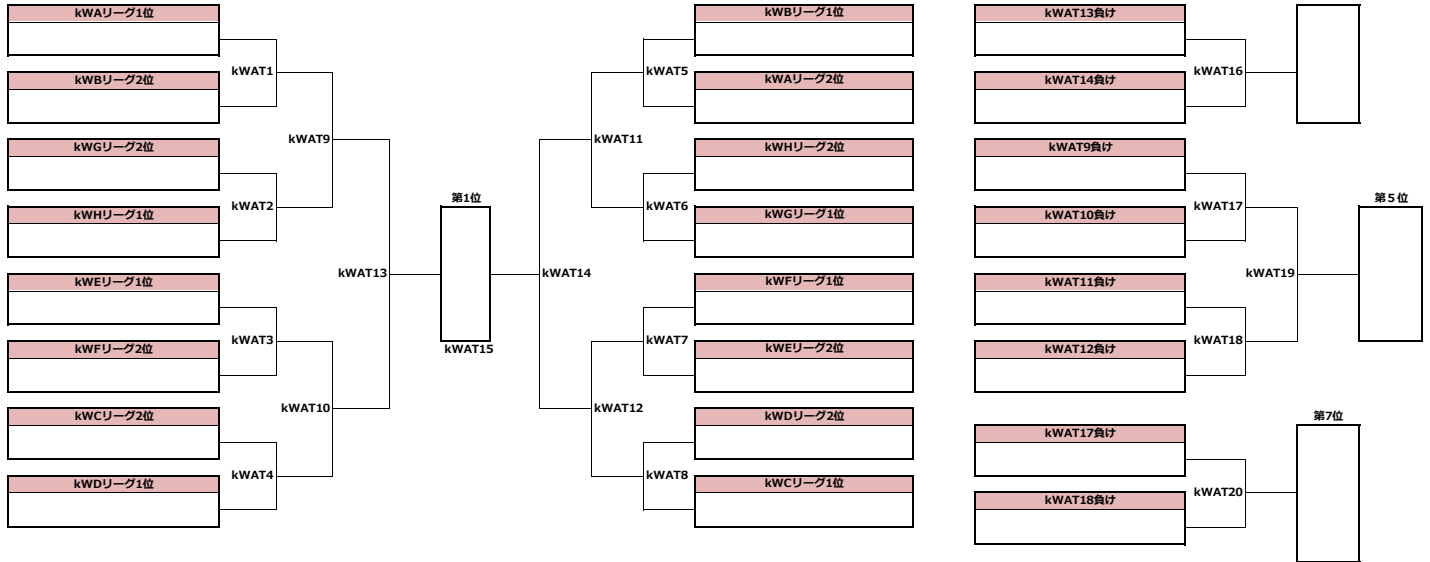

第30回全日本大学アルティメット選手権大会 関東地区予選/メン部門/1-22位決定トーナメント

第30回全日本大学アルティメット選手権大会 関東地区予選/ウィメン部門/1-16位決定トーナメント

第30回全日本大学アルティメット選手権大会 関東地区予選／ウィメン部門／17-26位決定トーナメント