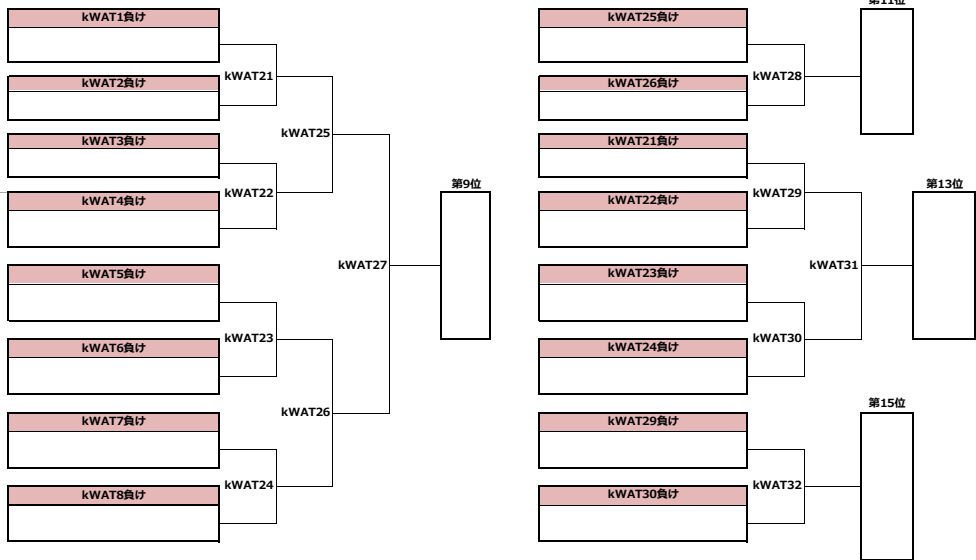

第30回全日本大学アルティメット選手権大会 関東地区予選/メン部門/1-22位決定トーナメント

第30回全日本大学アルティメット選手権大会 関東地区予選/ウィメン部門/1-16位決定トーナメント

第30回全日本大学アルティメット選手権大会 関東地区予選／ウィメン部門／17-26位決定トーナメント