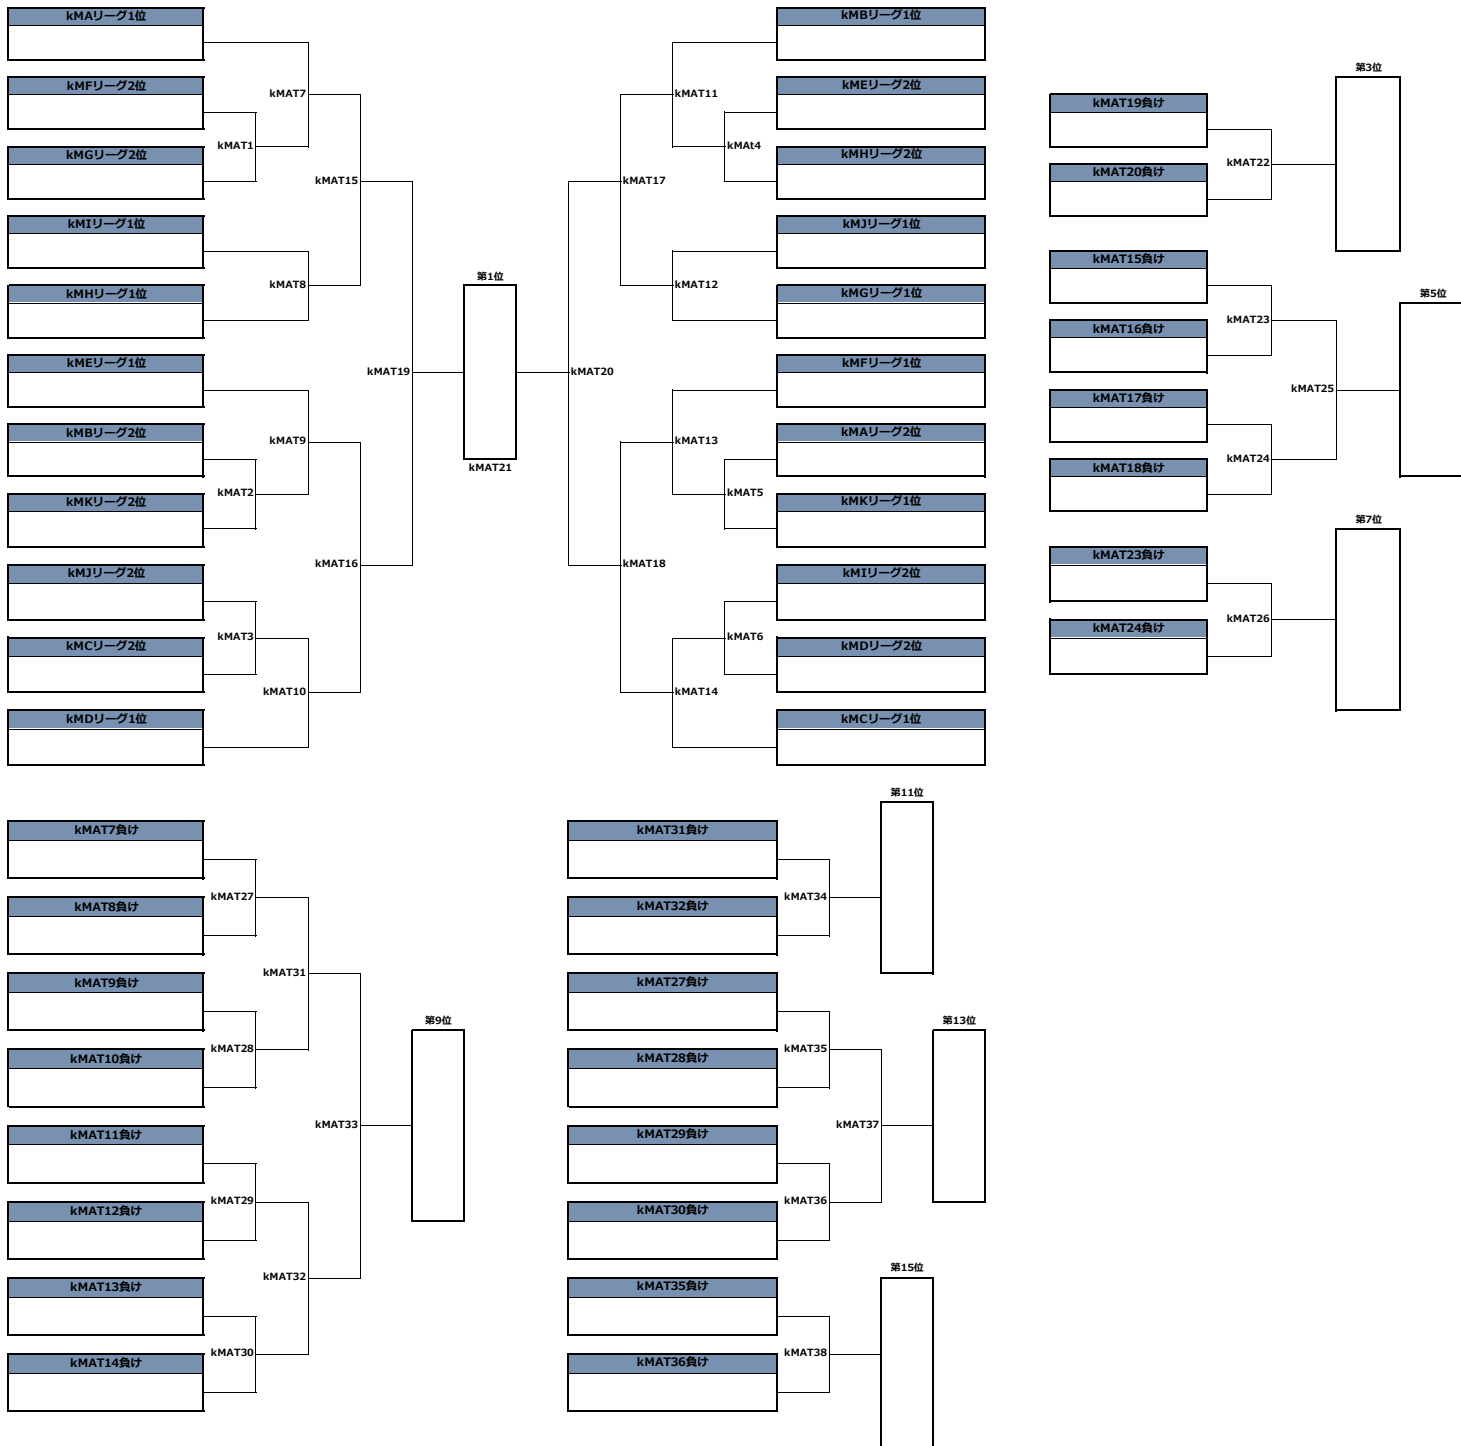

第30回全日本大学アルティメット選手権大会 関東地区予選/メン部門/1-22位決定トーナメント

第30回全日本大学アルティメット選手権大会 関東地区予選/ウィメン部門/1-16位決定トーナメント

第30回全日本大学アルティメット選手権大会 関東地区予選／ウィメン部門／17-26位決定トーナメント