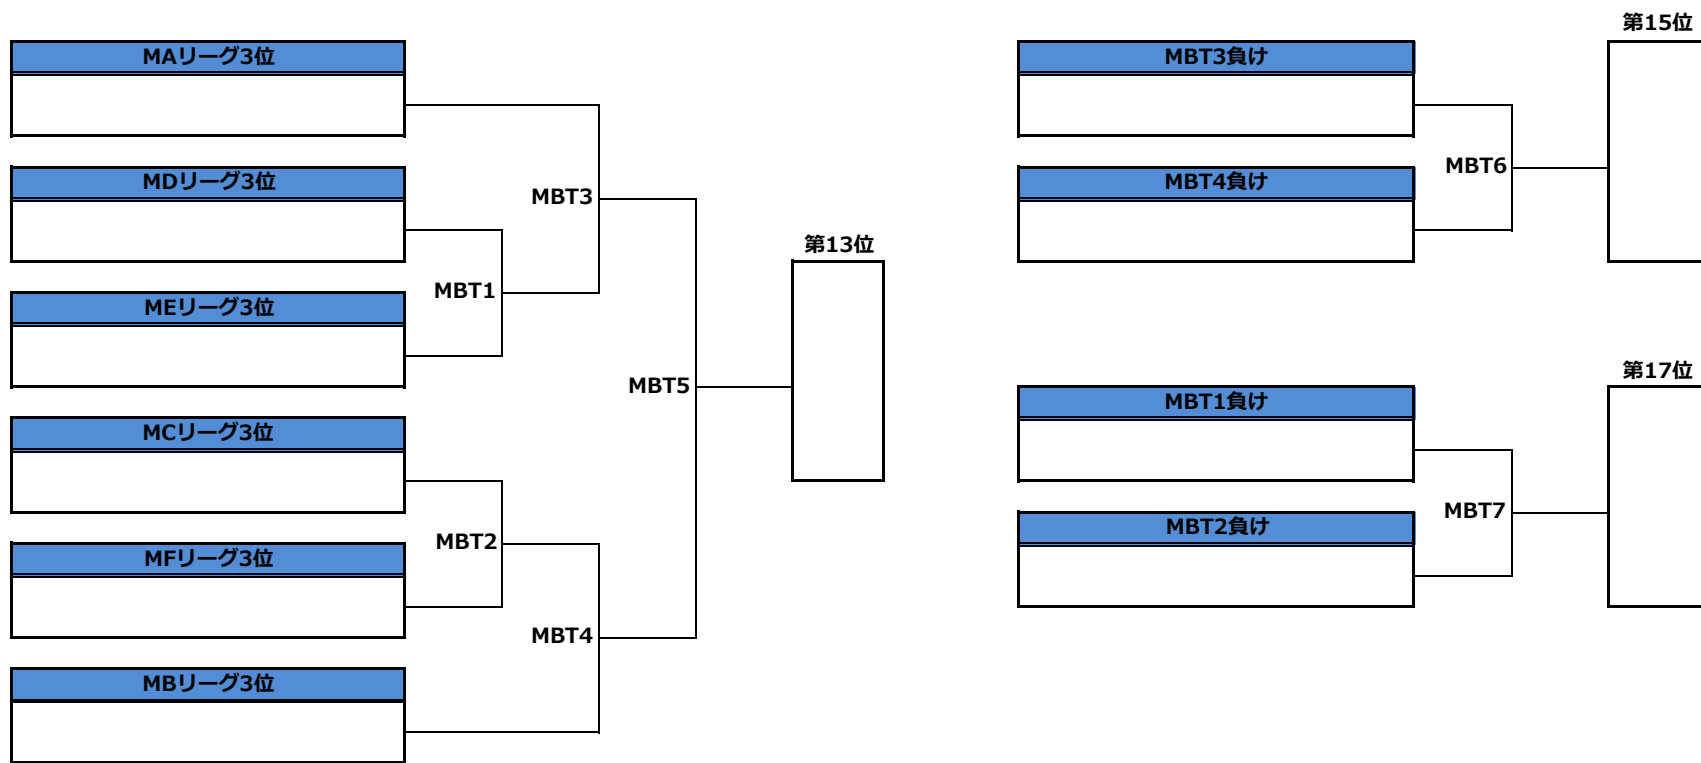

第28回全日本大学アルティメット選手権大会 関西・中四国地区予選／メン部門／1-12位決定トーナメント

第28回全日本大学アルティメット選手権大会 関西・中四国地区予選／メン部門／13-18位決定トーナメント

第28回全日本大学アルティメット選手権大会 関西・中四国地区予選／ウィメン部門／1-8位決定トーナメント

第28回全日本大学アルティメット選手権大会 関西・中四国地区予選／ウィメン部門／9-12位決定トーナメント

第28回全日本大学アルティメット選手権大会 関西・中四国地区予選 / タイムスケジュール

<8月30日(水)>

0	8:00~ 8:30~	受付開始 キャプテンミーティング(本部前)					
#	時間	第1コート	第2コート	第3コート	第4コート	第5コート	第6コート
1	9:00~	立命館大学ドルフ MA3 岡山大学ブラックホーク	関西学院大学アローズ MB3 四天王寺大学ハーツ	佛教大学サリアンジョセフ MC3 広島経済大学トラスト	甲南大学チキンハート MD3 畿央大学タンドレス	大阪大学エン ME3 神戸大学ビーフリー	龍谷大学ロッカエアー MF3 大阪成蹊大学プラムボンズ
2	10:00~	関西学院大学アローズ WA3 四天王寺大学ハーツ	大阪大学チェルキーオ WB3 佛教大学サリアンジョセフ	近畿大学 WC3 神戸大学ビーフリー	龍谷大学ロッカエアー WD3 大阪成蹊大学プラムボンズ		
3	11:00~	びわこ成蹊スポーツ大学レイカース MA2 岡山大学ブラックホーク	同志社大学マジック MB2 四天王寺大学ハーツ	和歌山大学ネイキッドフラガーズ MC2 広島経済大学トラスト	大阪体育大学ポーシャーズ MD2 畿央大学タンドレス	近畿大学 ME2 神戸大学ビーフリー	京都大学プリーズ MF2 大阪成蹊大学プラムボンズ
4	12:00~	大阪体育大学ポーシャーズ WA2 四天王寺大学ハーツ	同志社大学マジック WB2 佛教大学サリアンジョセフ	びわこ成蹊スポーツ大学レイカース WC2 神戸大学ビーフリー	和歌山大学ネイキッドフラガーズ WD2 大阪成蹊大学プラムボンズ		
5	13:00~	びわこ成蹊スポーツ大学レイカース MA1 立命館大学ドルフ	同志社大学マジック MB1 関西学院大学アローズ	和歌山大学ネイキッドフラガーズ MC1 佛教大学サリアンジョセフ	大阪体育大学ポーシャーズ MD1 甲南大学チキンハート	近畿大学 ME1 大阪大学エン	京都大学プリーズ MF1 龍谷大学ロッカエアー
6	14:00~	大阪体育大学ポーシャーズ WA1 関西学院大学アローズ	同志社大学マジック WB1 大阪大学チェルキーオ	びわこ成蹊スポーツ大学レイカース WC1 近畿大学	和歌山大学ネイキッドフラガーズ WD1 龍谷大学ロッカエアー		
7	15:00~	MAT1	MAT2	MAT3	MAT4		

<8月31日(木)>

0	8:00~	受付開始					
#	時間	第1コート	第2コート	第3コート	第4コート	第5コート	第6コート
1	9:00~	WAT1	WAT2	WAT3	WAT4	WBT1	WBT2
2	10:00~	MAT5	MAT6	MAT7	MAT8	MAT17	MAT18
3	11:00~	WAT5	WAT6	WAT9	WAT10	MBT1	MBT2
4	12:00~	MAT9	MAT10	MAT13	MAT14	WBT3	WBT4
5	13:00~	WAT7(決勝戦)	WAT8(3決)	MAT19	MAT20	MBT3	MBT4
6	14:00~	MAT11(決勝戦)	MAT12(3決)	WAT11	WAT12	MBT7	
7	15:00~			MAT15	MAT16	MBT5	MBT6