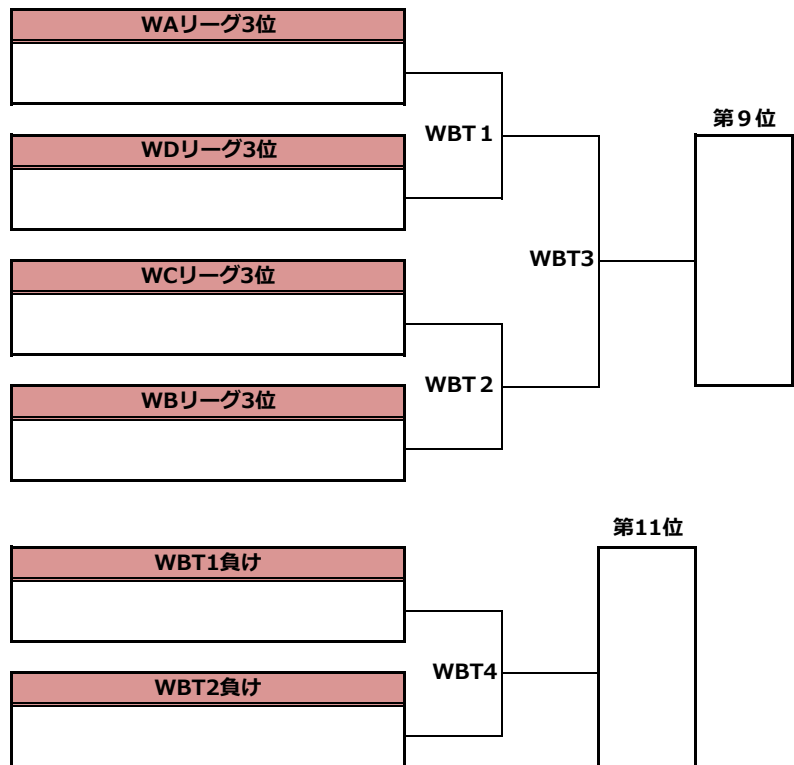

第28回全日本大学アルティメット選手権大会 関西・中四国地区予選／メン部門／1-12位決定トーナメント

第28回全日本大学アルティメット選手権大会 関西・中四国地区予選／メン部門／13-18位決定トーナメント

第28回全日本大学アルティメット選手権大会 関西・中四国地区予選／ウィメン部門／1-8位決定トーナメント

第28回全日本大学アルティメット選手権大会 関西・中四国地区予選／ウィメン部門／9-12位決定トーナメント

第28回全日本大学アルティメット選手権大会 関西・中四国地区予選 / タイムスケジュール

<8月30日(水)>

0	8:00~ 8:30~	受付開始 キャプテンミーティング(本部前)					
#	時間	第1コート	第2コート	第3コート	第4コート	第5コート	第6コート
1	9:00~	立命館大学ドルフ MA3 岡山大学ブラックホーク	関西学院大学アローズ MB3 四天王寺大学ハーツ	佛教大学サリアンジョセフ MC3 広島経済大学トラスト	甲南大学チキンハート MD3 畿央大学タンドレス	大阪大学エン ME3 神戸大学ビーフリー	龍谷大学ロッカエアー MF3 大阪成蹊大学プラムボンズ
2	10:00~	関西学院大学アローズ WA3 四天王寺大学ハーツ	大阪大学チェルキーオ WB3 佛教大学サリアンジョセフ	近畿大学 WC3 神戸大学ビーフリー	龍谷大学ロッカエアー WD3 大阪成蹊大学プラムボンズ		
3	11:00~	びわこ成蹊スポーツ大学レイカース MA2 岡山大学ブラックホーク	同志社大学マジック MB2 四天王寺大学ハーツ	和歌山大学ネイキッドフラガーズ MC2 広島経済大学トラスト	大阪体育大学ポーシャーズ MD2 畿央大学タンドレス	近畿大学 ME2 神戸大学ビーフリー	京都大学プリーズ MF2 大阪成蹊大学プラムボンズ
4	12:00~	大阪体育大学ポーシャーズ WA2 四天王寺大学ハーツ	同志社大学マジック WB2 佛教大学サリアンジョセフ	びわこ成蹊スポーツ大学レイカース WC2 神戸大学ビーフリー	和歌山大学ネイキッドフラガーズ WD2 大阪成蹊大学プラムボンズ		
5	13:00~	びわこ成蹊スポーツ大学レイカース MA1 立命館大学ドルフ	同志社大学マジック MB1 関西学院大学アローズ	和歌山大学ネイキッドフラガーズ MC1 佛教大学サリアンジョセフ	大阪体育大学ポーシャーズ MD1 甲南大学チキンハート	近畿大学 ME1 大阪大学エン	京都大学プリーズ MF1 龍谷大学ロッカエアー
6	14:00~	大阪体育大学ポーシャーズ WA1 関西学院大学アローズ	同志社大学マジック WB1 大阪大学チェルキーオ	びわこ成蹊スポーツ大学レイカース WC1 近畿大学	和歌山大学ネイキッドフラガーズ WD1 龍谷大学ロッカエアー		
7	15:00~	MAT1	MAT2	MAT3	MAT4		

<8月31日(木)>

0	8:00~	受付開始					
#	時間	第1コート	第2コート	第3コート	第4コート	第5コート	第6コート
1	9:00~	WAT1	WAT2	WAT3	WAT4	WBT1	WBT2
2	10:00~	MAT5	MAT6	MAT7	MAT8	MAT17	MAT18
3	11:00~	WAT5	WAT6	WAT9	WAT10	MBT1	MBT2
4	12:00~	MAT9	MAT10	MAT13	MAT14	WBT3	WBT4
5	13:00~	WAT7(決勝戦)	WAT8(3決)	MAT19	MAT20	MBT3	MBT4
6	14:00~	MAT11(決勝戦)	MAT12(3決)	WAT11	WAT12	MBT7	
7	15:00~			MAT15	MAT16	MBT5	MBT6