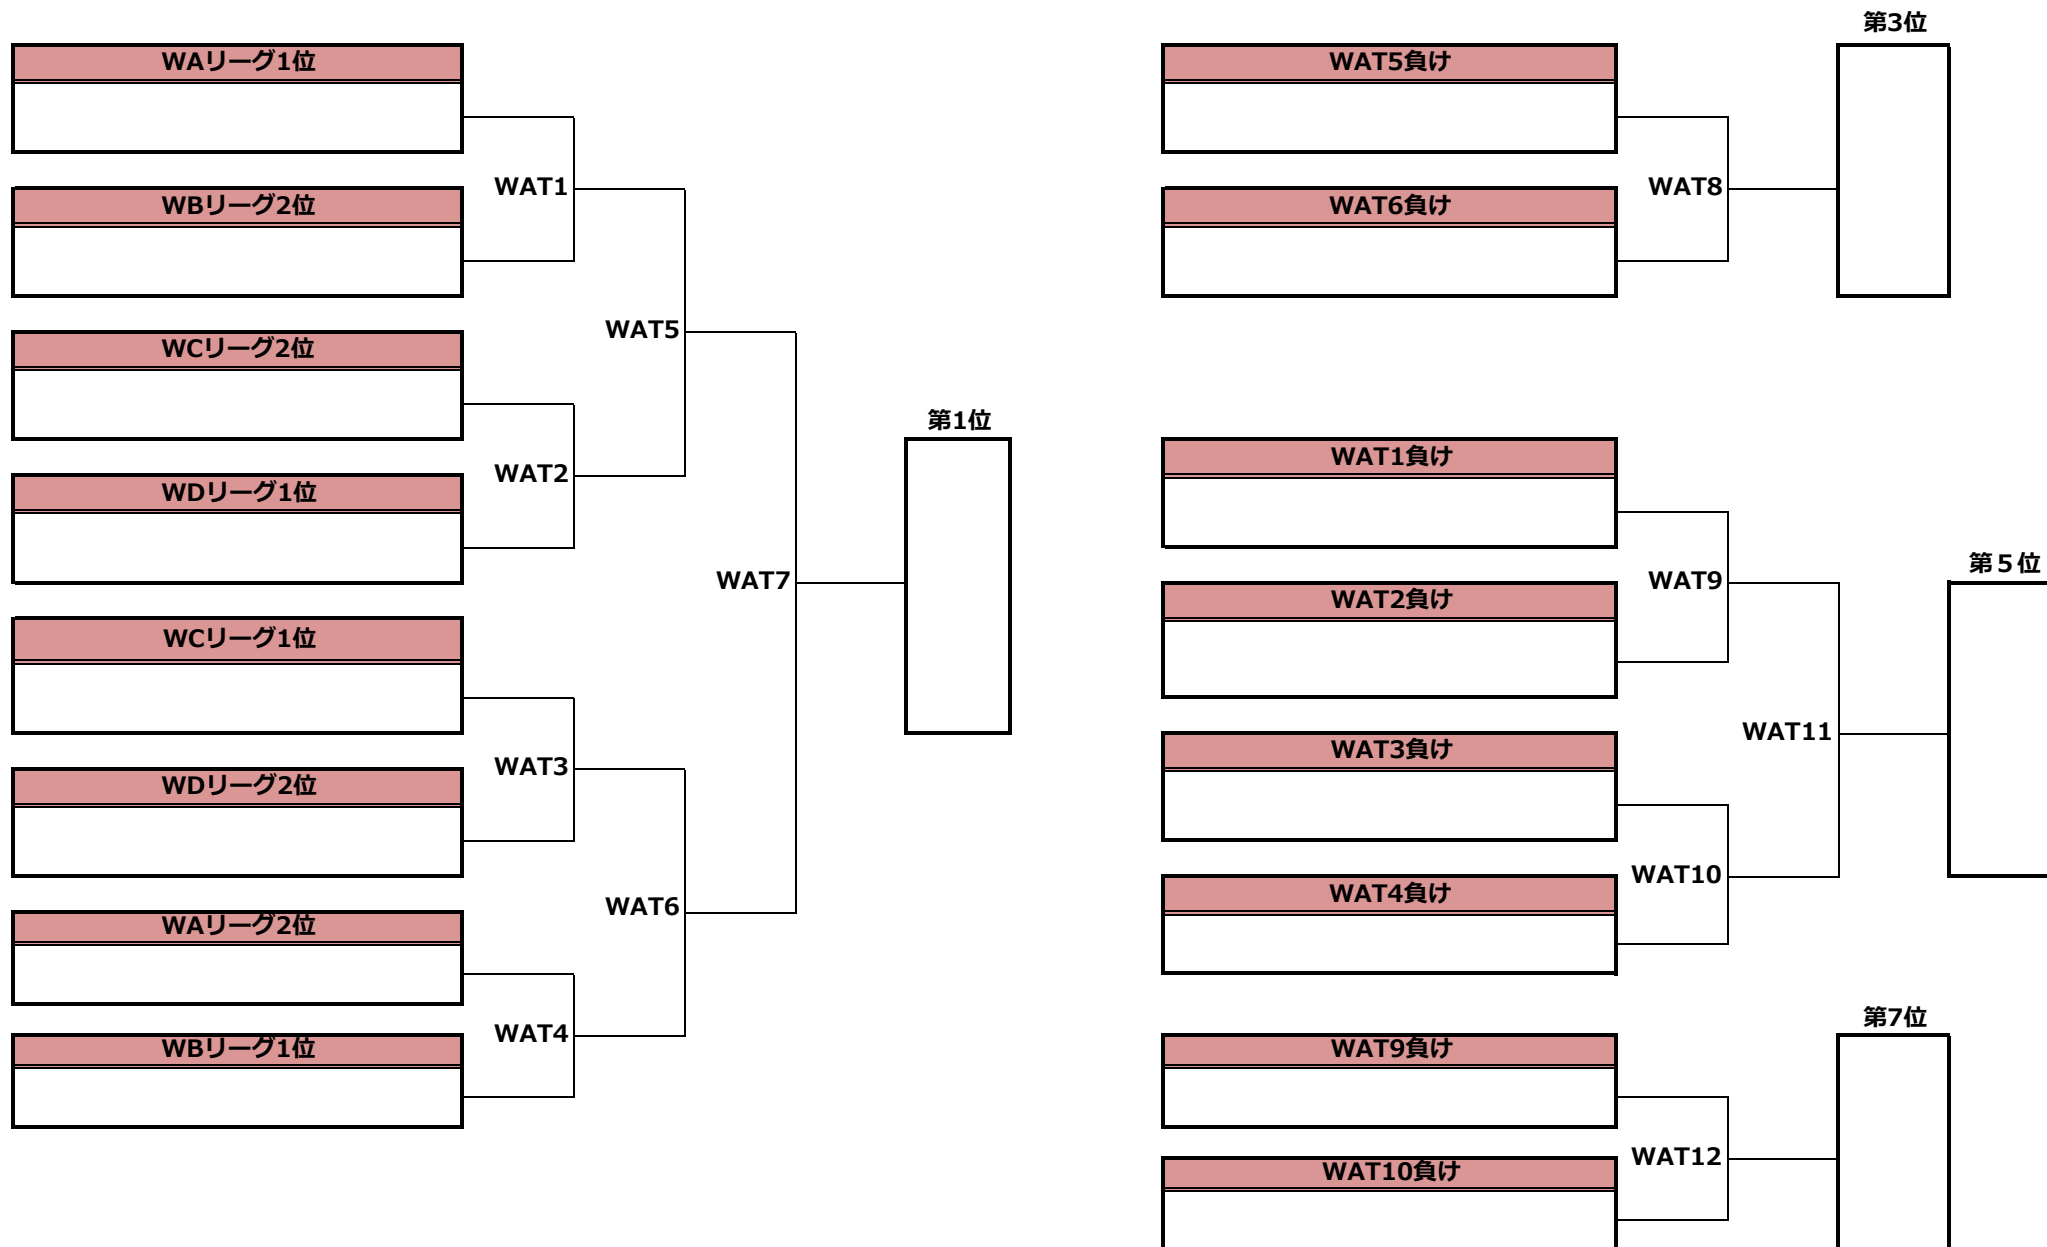

第28回全日本大学アルティメット選手権大会 関西・中四国地区予選／メン部門／1-12位決定トーナメント

第28回全日本大学アルティメット選手権大会 関西・中四国地区予選／メン部門／13-18位決定トーナメント

第28回全日本大学アルティメット選手権大会 関西・中四国地区予選／ウィメン部門／1-8位決定トーナメント

第28回全日本大学アルティメット選手権大会 関西・中四国地区予選／ウィメン部門／9-12位決定トーナメント

第28回全日本大学アルティメット選手権大会 関西・中四国地区予選 / タイムスケジュール

<8月30日(水)>

0	8:00~ 8:30~	受付開始 キャプテンミーティング(本部前)					
#	時間	第1コート	第2コート	第3コート	第4コート	第5コート	第6コート
1	9:00~	立命館大学ドルフ MA3 岡山大学ブラックホーク	関西学院大学アローズ MB3 四天王寺大学ハーツ	佛教大学サリアンジョセフ MC3 広島経済大学トラスト	甲南大学チキンハート MD3 畿央大学タンドレス	大阪大学エン ME3 神戸大学ビーフリー	龍谷大学ロッカエアー MF3 大阪成蹊大学プラムボンズ
2	10:00~	関西学院大学アローズ WA3 四天王寺大学ハーツ	大阪大学チェルキーオ WB3 佛教大学サリアンジョセフ	近畿大学 WC3 神戸大学ビーフリー	龍谷大学ロッカエアー WD3 大阪成蹊大学プラムボンズ		
3	11:00~	びわこ成蹊スポーツ大学レイカース MA2 岡山大学ブラックホーク	同志社大学マジック MB2 四天王寺大学ハーツ	和歌山大学ネイキッドフラガーズ MC2 広島経済大学トラスト	大阪体育大学ポーシャーズ MD2 畿央大学タンドレス	近畿大学 ME2 神戸大学ビーフリー	京都大学プリーズ MF2 大阪成蹊大学プラムボンズ
4	12:00~	大阪体育大学ポーシャーズ WA2 四天王寺大学ハーツ	同志社大学マジック WB2 佛教大学サリアンジョセフ	びわこ成蹊スポーツ大学レイカース WC2 神戸大学ビーフリー	和歌山大学ネイキッドフラガーズ WD2 大阪成蹊大学プラムボンズ		
5	13:00~	びわこ成蹊スポーツ大学レイカース MA1 立命館大学ドルフ	同志社大学マジック MB1 関西学院大学アローズ	和歌山大学ネイキッドフラガーズ MC1 佛教大学サリアンジョセフ	大阪体育大学ポーシャーズ MD1 甲南大学チキンハート	近畿大学 ME1 大阪大学エン	京都大学プリーズ MF1 龍谷大学ロッカエアー
6	14:00~	大阪体育大学ポーシャーズ WA1 関西学院大学アローズ	同志社大学マジック WB1 大阪大学チェルキーオ	びわこ成蹊スポーツ大学レイカース WC1 近畿大学	和歌山大学ネイキッドフラガーズ WD1 龍谷大学ロッカエアー		
7	15:00~	MAT1	MAT2	MAT3	MAT4		

<8月31日(木)>

0	8:00~	受付開始					
#	時間	第1コート	第2コート	第3コート	第4コート	第5コート	第6コート
1	9:00~	WAT1	WAT2	WAT3	WAT4	WBT1	WBT2
2	10:00~	MAT5	MAT6	MAT7	MAT8	MAT17	MAT18
3	11:00~	WAT5	WAT6	WAT9	WAT10	MBT1	MBT2
4	12:00~	MAT9	MAT10	MAT13	MAT14	WBT3	WBT4
5	13:00~	WAT7(決勝戦)	WAT8(3決)	MAT19	MAT20	MBT3	MBT4
6	14:00~	MAT11(決勝戦)	MAT12(3決)	WAT11	WAT12	MBT7	
7	15:00~			MAT15	MAT16	MBT5	MBT6