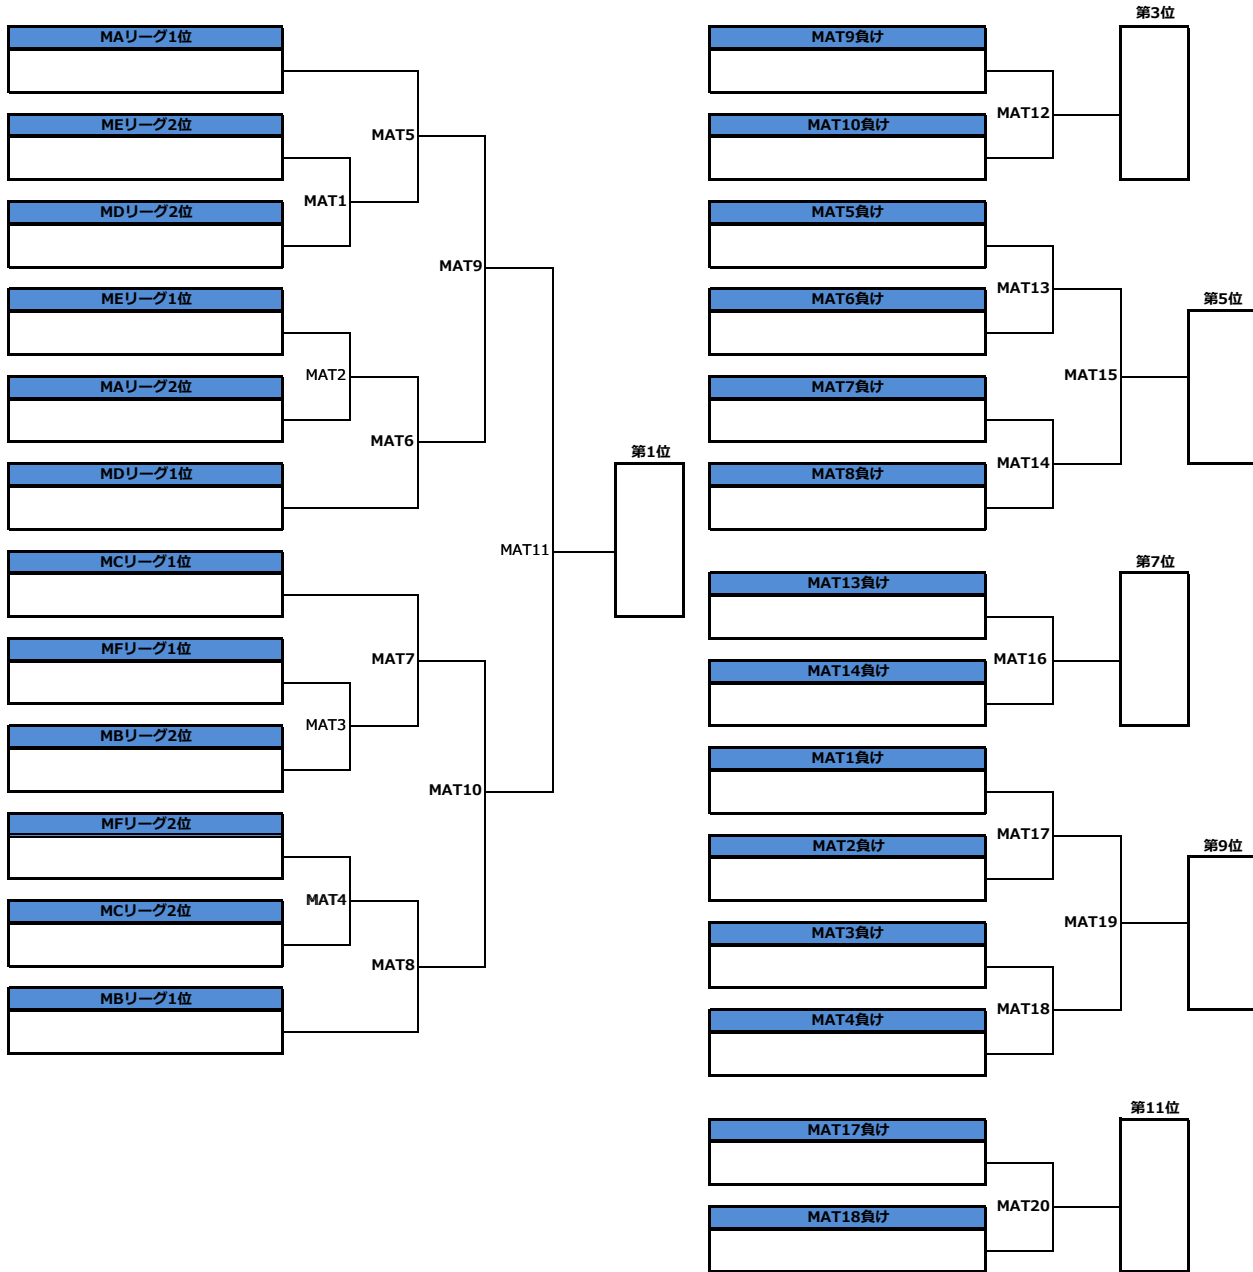

第28回全日本大学アルティメット選手権大会 関西・中四国地区予選／メン部門／1-12位決定トーナメント

第28回全日本大学アルティメット選手権大会 関西・中四国地区予選／メン部門／13-18位決定トーナメント

第28回全日本大学アルティメット選手権大会 関西・中四国地区予選／ウィメン部門／1-8位決定トーナメント

第28回全日本大学アルティメット選手権大会 関西・中四国地区予選／ウィメン部門／9-12位決定トーナメント

第28回全日本大学アルティメット選手権大会 関西・中四国地区予選 / タイムスケジュール

<8月30日(水)>

0	8:00~ 8:30~	受付開始 キャプテンミーティング(本部前)					
#	時間	第1コート	第2コート	第3コート	第4コート	第5コート	第6コート
1	9:00~	立命館大学ドルフ MA3 岡山大学ブラックホーク	関西学院大学アローズ MB3 四天王寺大学ハーツ	佛教大学サリアンジョセフ MC3 広島経済大学トラスト	甲南大学チキンハート MD3 畿央大学タンドレス	大阪大学エン ME3 神戸大学ビーフリー	龍谷大学ロッカエアー MF3 大阪成蹊大学プラムボンズ
2	10:00~	関西学院大学アローズ WA3 四天王寺大学ハーツ	大阪大学チェルキーオ WB3 佛教大学サリアンジョセフ	近畿大学 WC3 神戸大学ビーフリー	龍谷大学ロッカエアー WD3 大阪成蹊大学プラムボンズ		
3	11:00~	びわこ成蹊スポーツ大学レイカース MA2 岡山大学ブラックホーク	同志社大学マジック MB2 四天王寺大学ハーツ	和歌山大学ネイキッドフラガーズ MC2 広島経済大学トラスト	大阪体育大学ポーシャーズ MD2 畿央大学タンドレス	近畿大学 ME2 神戸大学ビーフリー	京都大学プリーズ MF2 大阪成蹊大学プラムボンズ
4	12:00~	大阪体育大学ポーシャーズ WA2 四天王寺大学ハーツ	同志社大学マジック WB2 佛教大学サリアンジョセフ	びわこ成蹊スポーツ大学レイカース WC2 神戸大学ビーフリー	和歌山大学ネイキッドフラガーズ WD2 大阪成蹊大学プラムボンズ		
5	13:00~	びわこ成蹊スポーツ大学レイカース MA1 立命館大学ドルフ	同志社大学マジック MB1 関西学院大学アローズ	和歌山大学ネイキッドフラガーズ MC1 佛教大学サリアンジョセフ	大阪体育大学ポーシャーズ MD1 甲南大学チキンハート	近畿大学 ME1 大阪大学エン	京都大学プリーズ MF1 龍谷大学ロッカエアー
6	14:00~	大阪体育大学ポーシャーズ WA1 関西学院大学アローズ	同志社大学マジック WB1 大阪大学チェルキーオ	びわこ成蹊スポーツ大学レイカース WC1 近畿大学	和歌山大学ネイキッドフラガーズ WD1 龍谷大学ロッカエアー		
7	15:00~	MAT1	MAT2	MAT3	MAT4		

<8月31日(木)>

0	8:00~	受付開始					
#	時間	第1コート	第2コート	第3コート	第4コート	第5コート	第6コート
1	9:00~	WAT1	WAT2	WAT3	WAT4	WBT1	WBT2
2	10:00~	MAT5	MAT6	MAT7	MAT8	MAT17	MAT18
3	11:00~	WAT5	WAT6	WAT9	WAT10	MBT1	MBT2
4	12:00~	MAT9	MAT10	MAT13	MAT14	WBT3	WBT4
5	13:00~	WAT7(決勝戦)	WAT8(3決)	MAT19	MAT20	MBT3	MBT4
6	14:00~	MAT11(決勝戦)	MAT12(3決)	WAT11	WAT12	MBT7	
7	15:00~			MAT15	MAT16	MBT5	MBT6