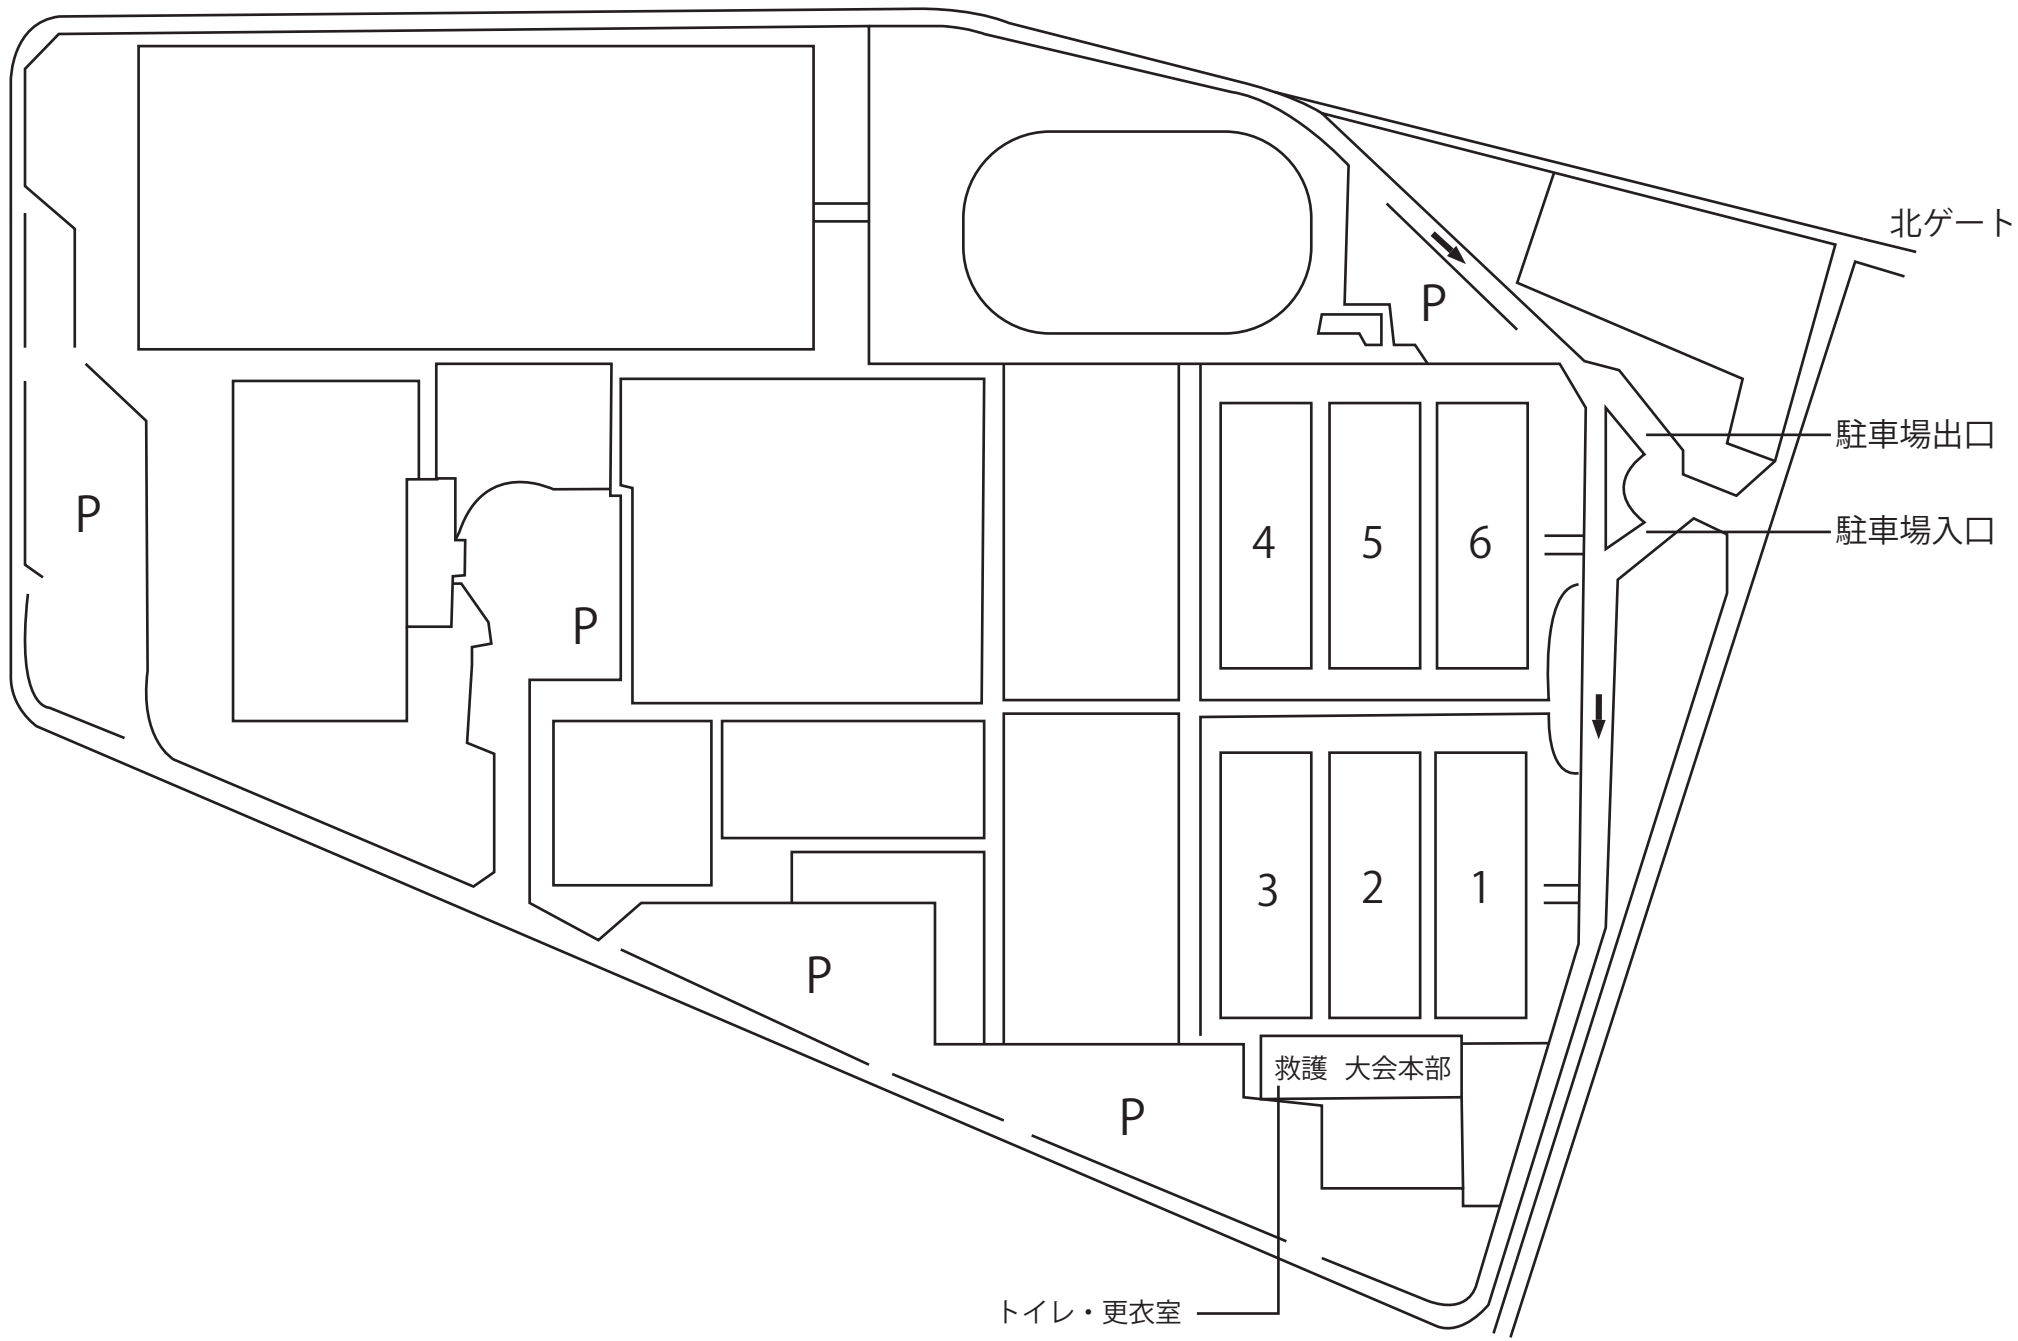

第28回全日本大学アルティメット選手権大会 関西・中四国地区予選／メン部門／1-12位決定トーナメント

第28回全日本大学アルティメット選手権大会 関西・中四国地区予選／メン部門／13-18位決定トーナメント

第28回全日本大学アルティメット選手権大会 関西・中四国地区予選／ウィメン部門／1-8位決定トーナメント

第28回全日本大学アルティメット選手権大会 関西・中四国地区予選／ウィメン部門／9-12位決定トーナメント

<8月31日(木)>

0	8:00~	受付開始					
#	時間	第1コート	第2コート	第3コート	第4コート	第5コート	第6コート
1	9:00~	WAT1	WAT2	WAT3	WAT4	WBT1	WBT2
2	10:00~	MAT5	MAT6	MAT7	MAT8	MAT17	MAT18
3	11:00~	WAT5	WAT6	WAT9	WAT10	MBT1	MBT2
4	12:00~	MAT9	MAT10	MAT13	MAT14	WBT3	WBT4
5	13:00~	WAT7(決勝戦)	WAT8(3決)	MAT19	MAT20	MBT3	MBT4
6	14:00~	MAT11(決勝戦)	MAT12(3決)	WAT11	WAT12	MBT7	
7	15:00~			MAT15	MAT16	MBT5	MBT6

北ゲート

駐車場出口

駐車場入口

4 5 6

3 2 1

救護 大会本部

トイレ・更衣室

P