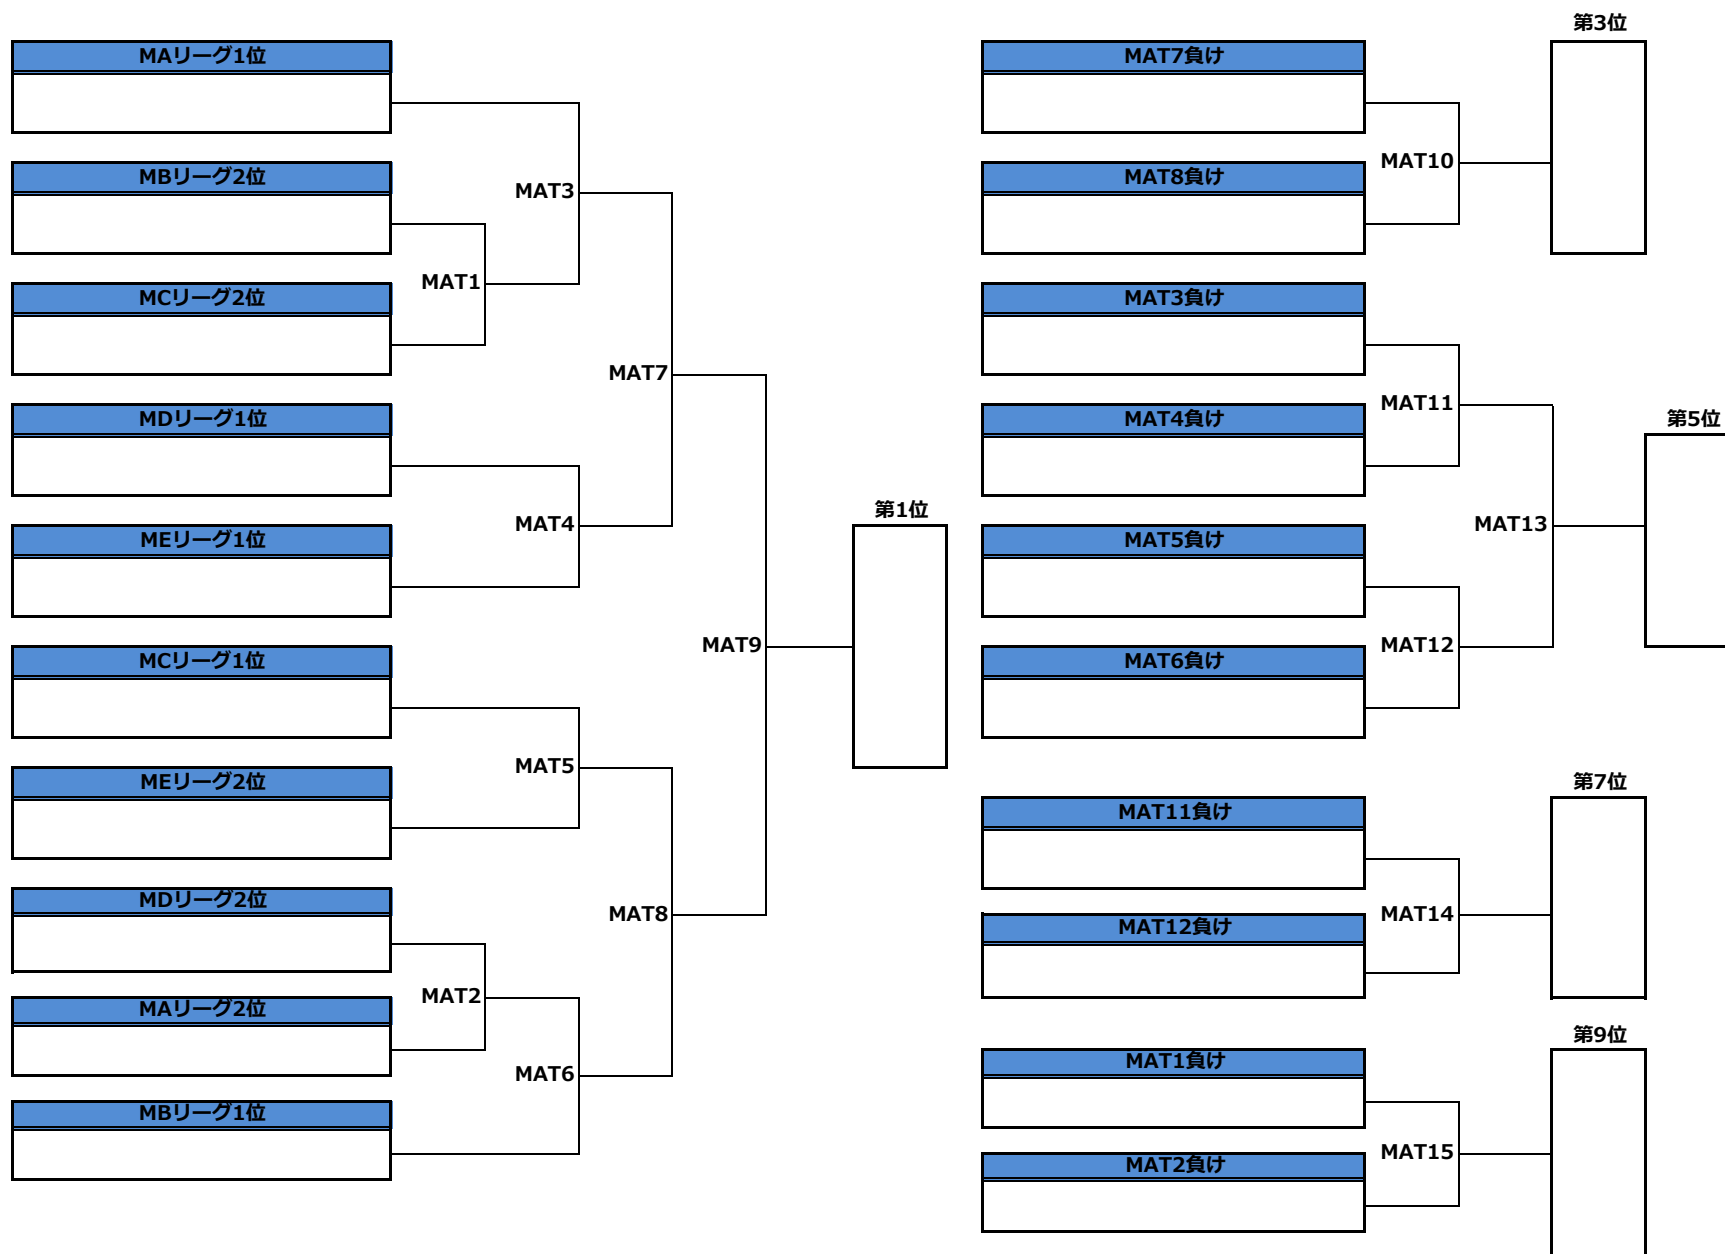

第28回全日本大学アルティメット選手権大会 中部地区予選／メン部門／1-10位決定トーナメント

第28回全日本大学アルティメット選手権大会 中部地区予選／ウィメン部門／1-6位決定トーナメント

第28回全日本大学アルティメット選手権大会 中部地区予選 / タイムスケジュール

<9月5日(火)>

0	10:00~ 10:30~	受付開始 キャプテンミーティング(本部前)			
#	時間	第1コート	第2コート	第3コート	第4コート
1	11:00~	静岡大学グランツ MD3 愛知東邦大学レッドテイル	静岡大学うわの空 ME3 新潟医療福祉大学スカーレット		
2	12:00~	日本福祉大学ウォリアーズ MA3 至学館大学ヘイズ	静岡県立大学アルコバレーノ MB3 名古屋学芸大学ニューアース	名古屋大学ブルームス MC3 福井工業大学クラスィス	
3	13:00~	静岡県立大学アルコバレーノ WA3 名古屋大学ブルームス	静岡大学うわの空 WB3 信州大学ルース	愛知学院大学ローリーボーリー WC4 名古屋学芸大学ニューアース	静岡大学グランツ WC3 至学館大学クロッカス
4	14:00~	愛知学院大学バットマン MD2 愛知東邦大学レッドテイル	中部大学プレイブス ME2 新潟医療福祉大学スカーレット		
5	15:00~	中京大学フリッパーズ MA2 至学館大学ヘイズ	信州大学ルース MB2 名古屋学芸大学ニューアース	愛知淑徳大学ガーネット MC2 福井工業大学クラスィス	
6	16:00~	中京大学ノーティーキッズ WA2 名古屋大学ブルームス	愛知淑徳大学ガーネット WB2 信州大学ルース	愛知学院大学ローリーボーリー WC2 至学館大学クロッカス	静岡大学グランツ WC5 名古屋学芸大学ニューアース

<9月6日(水)>

0	8:00~	受付開始			
#	時間	第1コート	第2コート	第3コート	第4コート
1	9:00~	愛知学院大学バットマン MD1 静岡大学グランツ	中部大学プレイブス ME1 静岡大学うわの空		
2	10:00~	中京大学フリッパーズ MA1 日本福祉大学ウォリアーズ	信州大学ルース MB1 静岡県立大学アルコバレーノ	愛知淑徳大学ガーネット MC1 名古屋大学ブルームス	
3	11:00~	中京大学ノーティーキッズ WA1 静岡県立大学アルコバレーノ	愛知淑徳大学ガーネット WB1 静岡大学うわの空	愛知学院大学ローリーボーリー WC1 静岡大学グランツ	至学館大学クロッカス WC6 名古屋学芸大学ニューアース
4	12:00~	MAT1	MAT2	MR7	MR5
5	13:00~	WAT1	WAT2	WR4	WR3
6	14:00~	MAT3	MAT4	MAT5	MAT6
7	15:00~			MR4	MR3

<9月7日(木)>

0	8:00~	受付開始			
#	時間	第1コート	第2コート	第3コート	第4コート
1	9:00~	MAT11	MAT12	MR8	MR6
2	10:10~	WAT3	WAT4	WR2	WR5
3	11:20~	MAT7	MAT8	MAT15	WAT7
4	12:30~	MAT13	MAT14	MR2	MR10
5	13:40~	WAT5(決勝戦)	WAT6(3決)	WR1	WR6
6	14:50~	MAT9(決勝戦)	MAT10(3決)	MR1	MR9