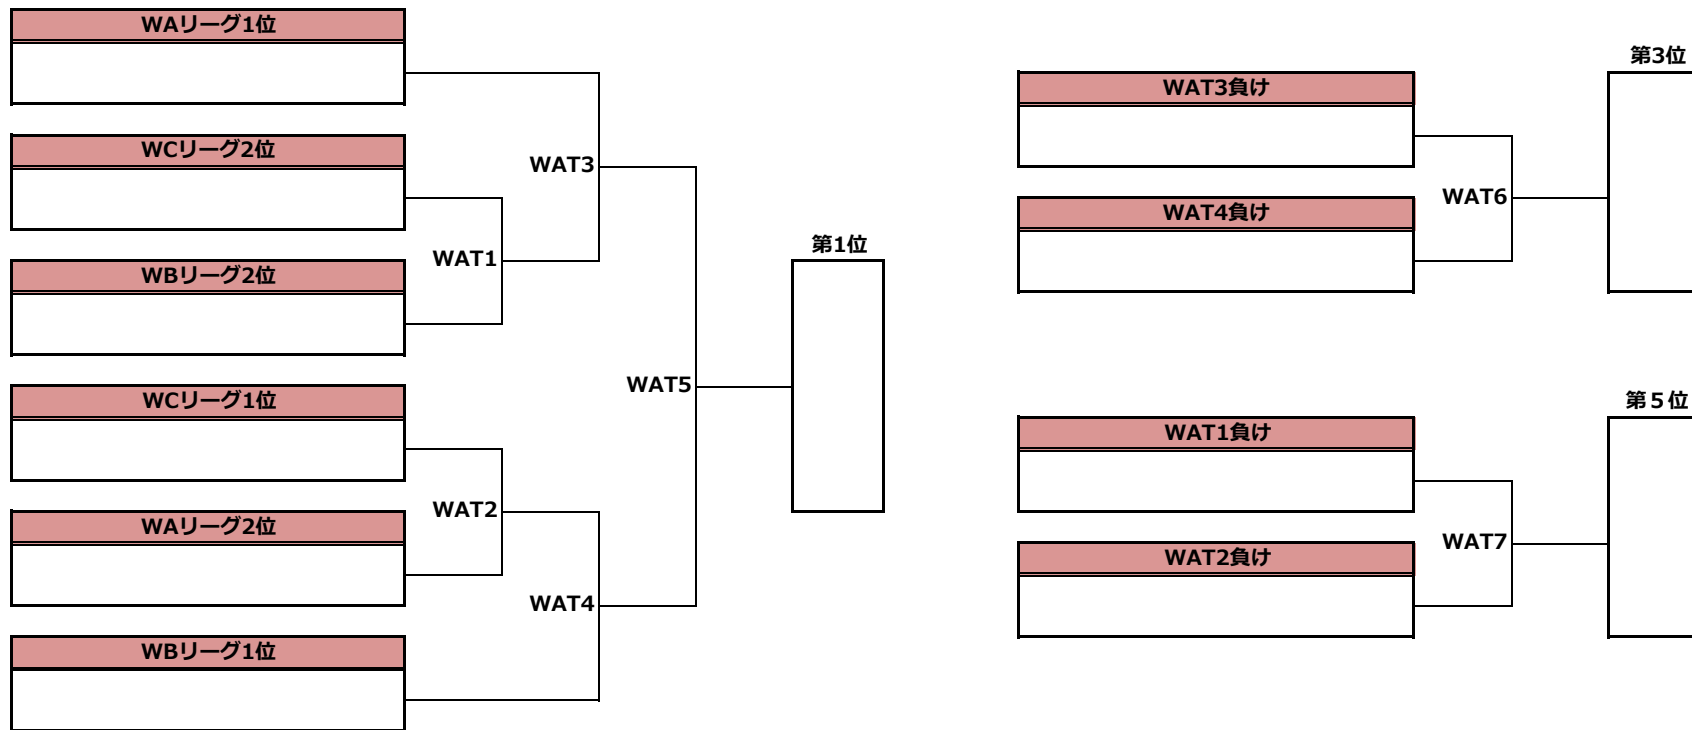

第28回全日本大学アルティメット選手権大会 中部地区予選／メン部門／1-10位決定トーナメント

第28回全日本大学アルティメット選手権大会 中部地区予選／ウィメン部門／1-6位決定トーナメント

第28回全日本大学アルティメット選手権大会 中部地区予選 / タイムスケジュール

<9月5日(火)>

0	10:00~ 10:30~	受付開始 キャプテンミーティング(本部前)			
#	時間	第1コート	第2コート	第3コート	第4コート
1	11:00~	静岡大学グランツ MD3 愛知東邦大学レッドテイル	静岡大学うわの空 ME3 新潟医療福祉大学スカーレット		
2	12:00~	日本福祉大学ウォリアーズ MA3 至学館大学ヘイズ	静岡県立大学アルコバレーノ MB3 名古屋学芸大学ニューアース	名古屋大学ブルームス MC3 福井工業大学クラスィス	
3	13:00~	静岡県立大学アルコバレーノ WA3 名古屋大学ブルームス	静岡大学うわの空 WB3 信州大学ルース	愛知学院大学ローリーボーリー WC4 名古屋学芸大学ニューアース	静岡大学グランツ WC3 至学館大学クロッカス
4	14:00~	愛知学院大学バットマン MD2 愛知東邦大学レッドテイル	中部大学プレイブス ME2 新潟医療福祉大学スカーレット		
5	15:00~	中京大学フリッパーズ MA2 至学館大学ヘイズ	信州大学ルース MB2 名古屋学芸大学ニューアース	愛知淑徳大学ガーネット MC2 福井工業大学クラスィス	
6	16:00~	中京大学ノーティーキッズ WA2 名古屋大学ブルームス	愛知淑徳大学ガーネット WB2 信州大学ルース	愛知学院大学ローリーボーリー WC2 至学館大学クロッカス	静岡大学グランツ WC5 名古屋学芸大学ニューアース

<9月6日(水)>

0	8:00~	受付開始			
#	時間	第1コート	第2コート	第3コート	第4コート
1	9:00~	愛知学院大学バットマン MD1 静岡大学グランツ	中部大学プレイブス ME1 静岡大学うわの空		
2	10:00~	中京大学フリッパーズ MA1 日本福祉大学ウォリアーズ	信州大学ルース MB1 静岡県立大学アルコバレーノ	愛知淑徳大学ガーネット MC1 名古屋大学ブルームス	
3	11:00~	中京大学ノーティーキッズ WA1 静岡県立大学アルコバレーノ	愛知淑徳大学ガーネット WB1 静岡大学うわの空	愛知学院大学ローリーボーリー WC1 静岡大学グランツ	至学館大学クロッカス WC6 名古屋学芸大学ニューアース
4	12:00~	MAT1	MAT2	MR7	MR5
5	13:00~	WAT1	WAT2	WR4	WR3
6	14:00~	MAT3	MAT4	MAT5	MAT6
7	15:00~			MR4	MR3

<9月7日(木)>

0	8:00~	受付開始			
#	時間	第1コート	第2コート	第3コート	第4コート
1	9:00~	MAT11	MAT12	MR8	MR6
2	10:10~	WAT3	WAT4	WR2	WR5
3	11:20~	MAT7	MAT8	MAT15	WAT7
4	12:30~	MAT13	MAT14	MR2	MR10
5	13:40~	WAT5(決勝戦)	WAT6(3決)	WR1	WR6
6	14:50~	MAT9(決勝戦)	MAT10(3決)	MR1	MR9