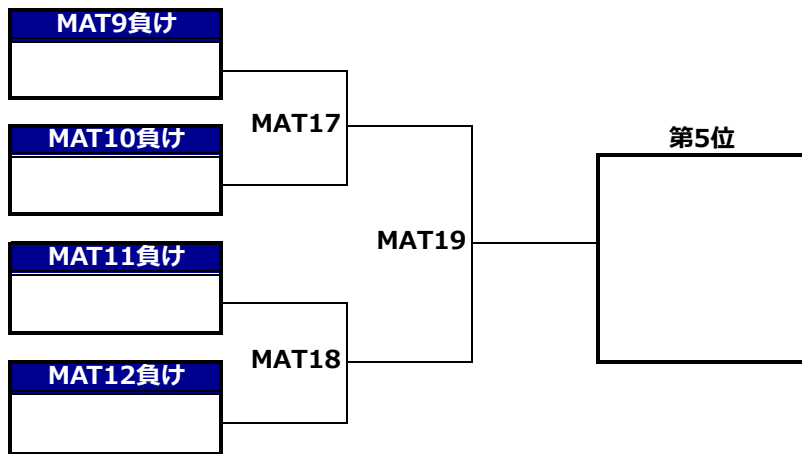

第28回全日本大学アルティメット選手権大会 本戦/メン部門/1-16位決定トーナメント

第28回全日本大学アルティメット選手権大会 本戦/メン部門/17-24位決定トーナメント

第28回全日本大学アルティメット選手権大会 本戦/ウィメン部門/1-8位決定トーナメント

第28回全日本大学アルティメット選手権大会 本戦/ウィメン部門/9-16位決定トーナメント

第28回全日本大学アルティメット選手権大会 本戦/第5回全日本マスターズアルティメット選手権大会/タイムスケジュール

<9月23日(土)>

0		受付開始 8:00 8:30 キャプテンミーティング(第一本部前)						
#	時間	第1コート(ストリーミング)	第2コート	第3コート	第4コート	第5コート	第6コート	第7コート
1	9:00~	静岡大学グランツ MD3 宮崎大学サニーサイドアップ	獨協大学ワフト! MA3 龍谷大学ロッカエアー	明治大学フリーフライヤーズ MB3 会津大学デュアルブート	国際基督教大学ウィンス MC3 大阪体育大学ボーシャーズ		國學院大学トリアンプ ME3 静岡大学うわの空	北海道大学パディー MF3 中部大学プレイブス
2	10:10~	静岡大学グランツ WA4 岩手大学レイシス		同志社大学マジック WA3 びわこ成蹊スポーツ大学レイカース	日本体育大学パーバリアンス WB4 西九州大学スパンキーズ	早稲田大学ソニックス WB3 北海道大学パディー	上智大学フリークス WC4 龍谷大学ロッカエアー	國學院大学トリアンプ WC3 中京大学ノーティーキッズ
3	11:20~	和歌山大学ネイキッドブラザーズ ME2 静岡大学うわの空	びわこ成蹊スポーツ大学レイカース MA2 龍谷大学ロッカエアー	日本体育大学パーバリアンス MB2 会津大学デュアルブート	同志社大学マジック MC2 大阪体育大学ボーシャーズ	中京大学フリッパーズ MD2 宮崎大学サニーサイドアップ		慶応義塾大学ホワイトホーンズ MF2 中部大学プレイブス
4	12:30~	早稲田大学ソニックス WB5 西九州大学スパンキーズ	静岡大学グランツ WA2 びわこ成蹊スポーツ大学レイカース	同志社大学マジック WA5 岩手大学レイシス	日本体育大学パーバリアンス WB2 北海道大学パディー		上智大学フリークス WC2 中京大学ノーティーキッズ	國學院大学トリアンプ WC5 龍谷大学ロッカエアー
5	13:40~	秋田大学ブリッツ MG1 大阪大学エン	びわこ成蹊スポーツ大学レイカース MA1 獨協大学ワフト!	日本体育大学パーバリアンス MB1 明治大学フリーフライヤーズ	同志社大学マジック MC1 国際基督教大学ウィンス	中京大学フリッパーズ MD1 静岡大学グランツ	和歌山大学ネイキッドブラザーズ ME1 國學院大学トリアンプ	慶応義塾大学ホワイトホーンズ MF1 北海道大学パディー
6	14:50~	大阪体育大学ボーシャーズ WD1 法政大学アサマックス	静岡大学グランツ WA1 同志社大学マジック	びわこ成蹊スポーツ大学レイカース WA6 岩手大学レイシス	日本体育大学パーバリアンス WB1 早稲田大学ソニックス	北海道大学パディー WB6 西九州大学スパンキーズ	上智大学フリークス WC1 國學院大学トリアンプ	中京大学ノーティーキッズ WC6 龍谷大学ロッカエアー
7	16:00~	MAT1~8	MAT1or2	MAT2or3	MAT3or4	MAT4or5	MAT5or6	MAT6or7