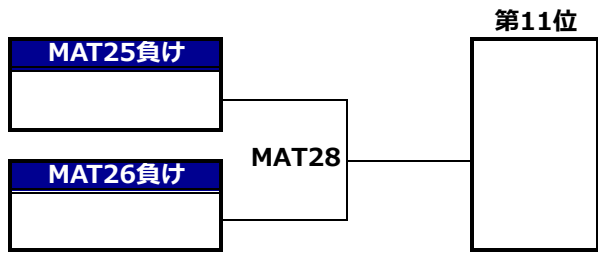

第28回全日本大学アルティメット選手権大会 本戦/メン部門/1-16位決定トーナメント

第28回全日本大学アルティメット選手権大会 本戦/メン部門/17-24位決定トーナメント

第28回全日本大学アルティメット選手権大会 本戦/ウィメン部門/1-8位決定トーナメント

第28回全日本大学アルティメット選手権大会 本戦/ウィメン部門/9-16位決定トーナメント

第28回全日本大学アルティメット選手権大会 本戦/第5回全日本マスターズアルティメット選手権大会/タイムスケジュール

<9月23日(土)>

0		受付開始 8:00 8:30 キャプテンミーティング(第一本部前)						
#	時間	第1コート(ストリーミング)	第2コート	第3コート	第4コート	第5コート	第6コート	第7コート
1	9:00~	静岡大学グランツ MD3 宮崎大学サニーサイドアップ	獨協大学ワフト! MA3 龍谷大学ロッカエアー	明治大学フリーフライヤーズ MB3 会津大学デュアルブート	国際基督教大学ウィンス MC3 大阪体育大学ボーシャーズ		國學院大学トリアンプ ME3 静岡大学うわの空	北海道大学パディー MF3 中部大学プレイブス
2	10:10~	静岡大学グランツ WA4 岩手大学レイシス		同志社大学マジック WA3 びわこ成蹊スポーツ大学レイカース	日本体育大学パーバリアンス WB4 西九州大学スパンキーズ	早稲田大学ソニックス WB3 北海道大学パディー	上智大学フリークス WC4 龍谷大学ロッカエアー	國學院大学トリアンプ WC3 中京大学ノーティーキッズ
3	11:20~	和歌山大学ネイキッドブラザーズ ME2 静岡大学うわの空	びわこ成蹊スポーツ大学レイカース MA2 龍谷大学ロッカエアー	日本体育大学パーバリアンス MB2 会津大学デュアルブート	同志社大学マジック MC2 大阪体育大学ボーシャーズ	中京大学フリッパーズ MD2 宮崎大学サニーサイドアップ		慶応義塾大学ホワイトホーンズ MF2 中部大学プレイブス
4	12:30~	早稲田大学ソニックス WB5 西九州大学スパンキーズ	静岡大学グランツ WA2 びわこ成蹊スポーツ大学レイカース	同志社大学マジック WA5 岩手大学レイシス	日本体育大学パーバリアンス WB2 北海道大学パディー		上智大学フリークス WC2 中京大学ノーティーキッズ	國學院大学トリアンプ WC5 龍谷大学ロッカエアー
5	13:40~	秋田大学ブリッツ MG1 大阪大学エン	びわこ成蹊スポーツ大学レイカース MA1 獨協大学ワフト!	日本体育大学パーバリアンス MB1 明治大学フリーフライヤーズ	同志社大学マジック MC1 国際基督教大学ウィンス	中京大学フリッパーズ MD1 静岡大学グランツ	和歌山大学ネイキッドブラザーズ ME1 國學院大学トリアンプ	慶応義塾大学ホワイトホーンズ MF1 北海道大学パディー
6	14:50~	大阪体育大学ボーシャーズ WD1 法政大学アサマックス	静岡大学グランツ WA1 同志社大学マジック	びわこ成蹊スポーツ大学レイカース WA6 岩手大学レイシス	日本体育大学パーバリアンス WB1 早稲田大学ソニックス	北海道大学パディー WB6 西九州大学スパンキーズ	上智大学フリークス WC1 國學院大学トリアンプ	中京大学ノーティーキッズ WC6 龍谷大学ロッカエアー
7	16:00~	MAT1~8	MAT1or2	MAT2or3	MAT3or4	MAT4or5	MAT5or6	MAT6or7