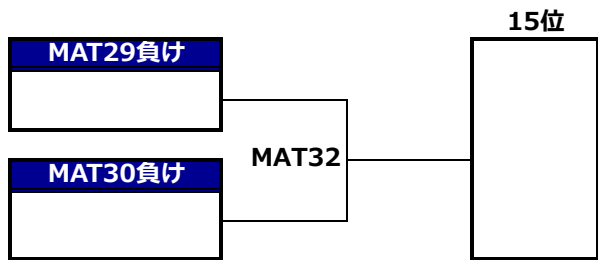

第28回全日本大学アルティメット選手権大会 本戦/メン部門/1-16位決定トーナメント

第28回全日本大学アルティメット選手権大会 本戦/メン部門/17-24位決定トーナメント

第28回全日本大学アルティメット選手権大会 本戦/ウィメン部門/1-8位決定トーナメント

第28回全日本大学アルティメット選手権大会 本戦/ウィメン部門/9-16位決定トーナメント

第28回全日本大学アルティメット選手権大会 本戦/第5回全日本マスターズアルティメット選手権大会/タイムスケジュール

<9月23日(土)>

0		受付開始 8:00 8:30 キャプテンミーティング(第一本部前)						
#	時間	第1コート(ストリーミング)	第2コート	第3コート	第4コート	第5コート	第6コート	第7コート
1	9:00~	静岡大学グランツ MD3 宮崎大学サニーサイドアップ	獨協大学ワフト! MA3 龍谷大学ロッカエアー	明治大学フリーフライヤーズ MB3 会津大学デュアルブート	国際基督教大学ウィンス MC3 大阪体育大学ボーシャーズ		國學院大学トリアンプ ME3 静岡大学うわの空	北海道大学パディー MF3 中部大学プレイブス
2	10:10~	静岡大学グランツ WA4 岩手大学レイシス		同志社大学マジック WA3 びわこ成蹊スポーツ大学レイカース	日本体育大学パーバリアンス WB4 西九州大学スパンキーズ	早稲田大学ソニックス WB3 北海道大学パディー	上智大学フリークス WC4 龍谷大学ロッカエアー	國學院大学トリアンプ WC3 中京大学ノーティーキッズ
3	11:20~	和歌山大学ネイキッドブラザーズ ME2 静岡大学うわの空	びわこ成蹊スポーツ大学レイカース MA2 龍谷大学ロッカエアー	日本体育大学パーバリアンス MB2 会津大学デュアルブート	同志社大学マジック MC2 大阪体育大学ボーシャーズ	中京大学フリッパーズ MD2 宮崎大学サニーサイドアップ		慶応義塾大学ホワイトホーンズ MF2 中部大学プレイブス
4	12:30~	早稲田大学ソニックス WB5 西九州大学スパンキーズ	静岡大学グランツ WA2 びわこ成蹊スポーツ大学レイカース	同志社大学マジック WA5 岩手大学レイシス	日本体育大学パーバリアンス WB2 北海道大学パディー		上智大学フリークス WC2 中京大学ノーティーキッズ	國學院大学トリアンプ WC5 龍谷大学ロッカエアー
5	13:40~	秋田大学ブリッツ MG1 大阪大学エン	びわこ成蹊スポーツ大学レイカース MA1 獨協大学ワフト!	日本体育大学パーバリアンス MB1 明治大学フリーフライヤーズ	同志社大学マジック MC1 国際基督教大学ウィンス	中京大学フリッパーズ MD1 静岡大学グランツ	和歌山大学ネイキッドブラザーズ ME1 國學院大学トリアンプ	慶応義塾大学ホワイトホーンズ MF1 北海道大学パディー
6	14:50~	大阪体育大学ボーシャーズ WD1 法政大学アサマックス	静岡大学グランツ WA1 同志社大学マジック	びわこ成蹊スポーツ大学レイカース WA6 岩手大学レイシス	日本体育大学パーバリアンス WB1 早稲田大学ソニックス	北海道大学パディー WB6 西九州大学スパンキーズ	上智大学フリークス WC1 國學院大学トリアンプ	中京大学ノーティーキッズ WC6 龍谷大学ロッカエアー
7	16:00~	MAT1~8	MAT1or2	MAT2or3	MAT3or4	MAT4or5	MAT5or6	MAT6or7