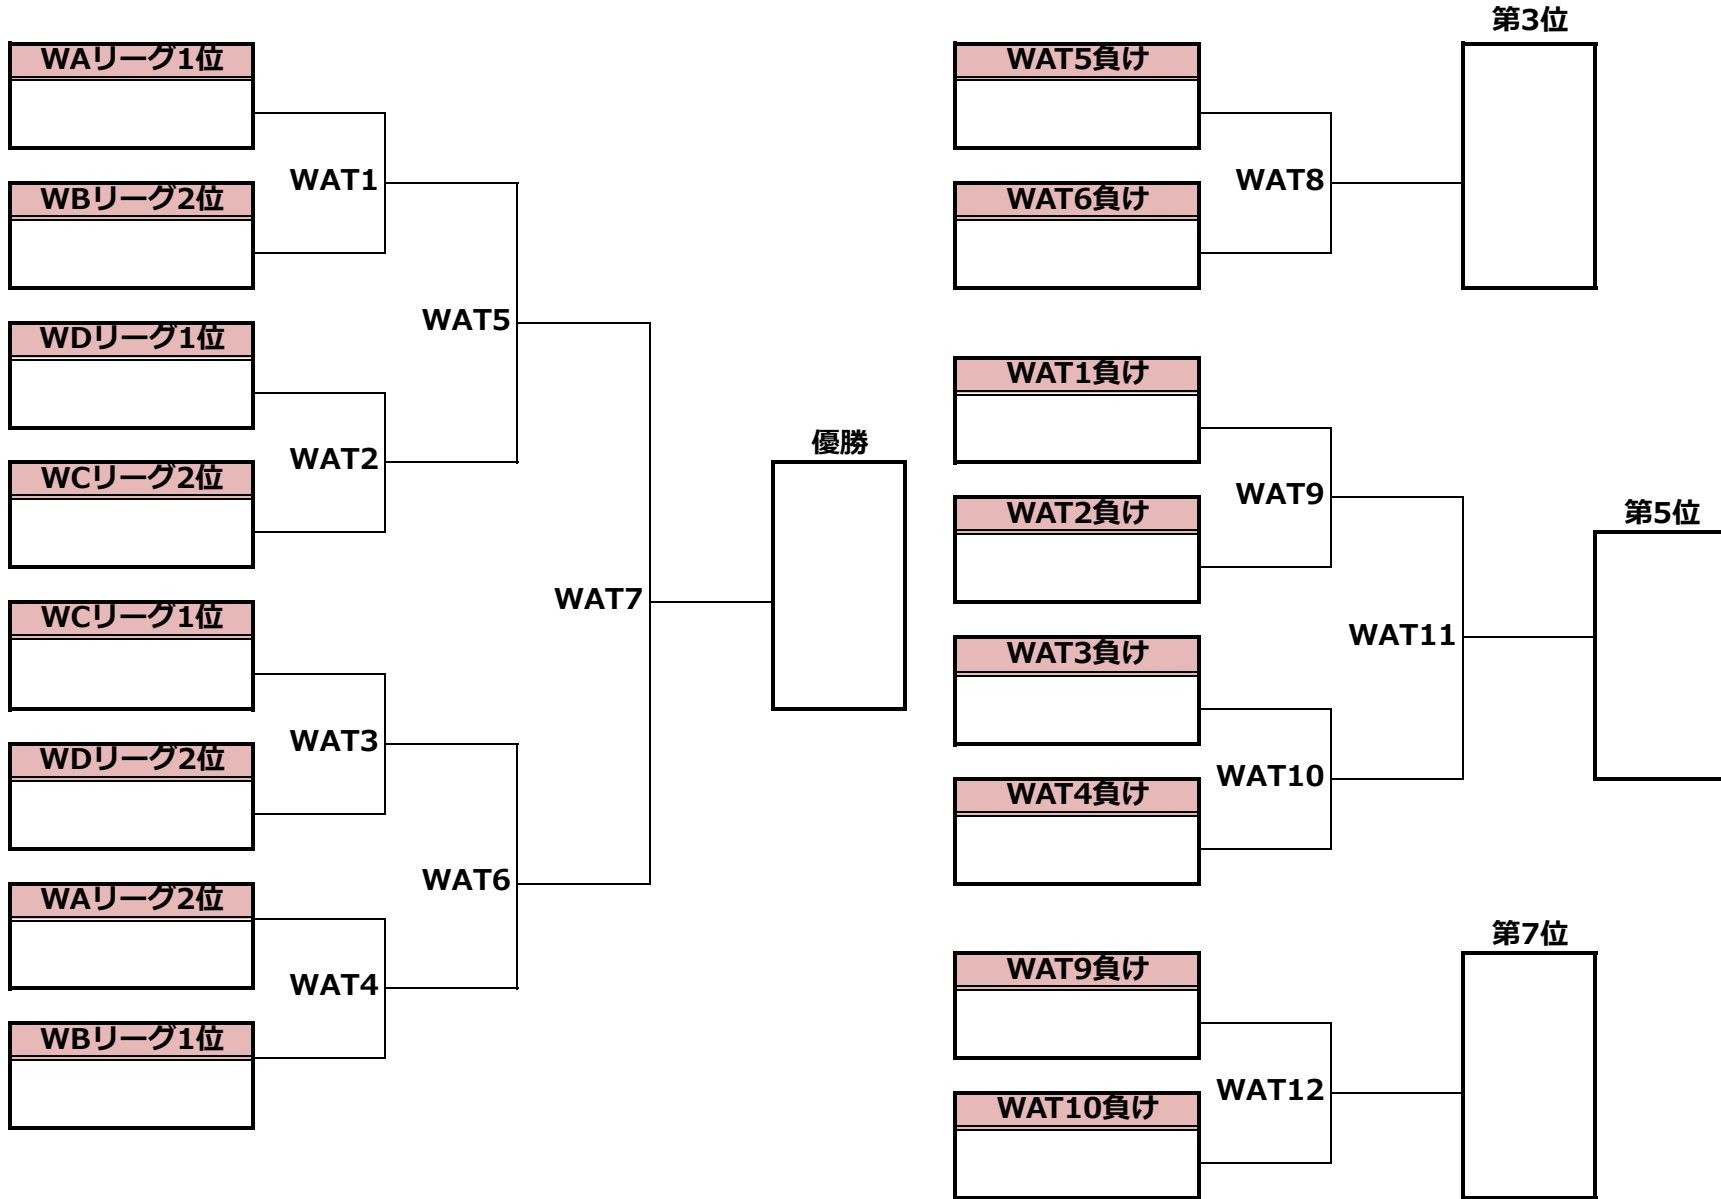

第28回全日本大学アルティメット選手権大会 本戦/メン部門/1-16位決定トーナメント

第28回全日本大学アルティメット選手権大会 本戦/メン部門/17-24位決定トーナメント

第28回全日本大学アルティメット選手権大会 本戦/ウィメン部門/1-8位決定トーナメント

第28回全日本大学アルティメット選手権大会 本戦/ウィメン部門/9-16位決定トーナメント

第28回全日本大学アルティメット選手権大会 本戦/第5回全日本マスターズアルティメット選手権大会/タイムスケジュール

<9月23日(土)>

0		受付開始 8:00 8:30 キャプテンミーティング(第一本部前)						
#	時間	第1コート(ストリーミング)	第2コート	第3コート	第4コート	第5コート	第6コート	第7コート
1	9:00~	静岡大学グランツ MD3 宮崎大学サニーサイドアップ	獨協大学ワフト! MA3 龍谷大学ロッカエアー	明治大学フリーフライヤーズ MB3 会津大学デュアルブート	国際基督教大学ウィンス MC3 大阪体育大学ボーシャーズ		國學院大学トリアンプ ME3 静岡大学うわの空	北海道大学パディー MF3 中部大学プレイブス
2	10:10~	静岡大学グランツ WA4 岩手大学レイシス		同志社大学マジック WA3 びわこ成蹊スポーツ大学レイカース	日本体育大学パーバリアンス WB4 西九州大学スパンキーズ	早稲田大学ソニックス WB3 北海道大学パディー	上智大学フリークス WC4 龍谷大学ロッカエアー	國學院大学トリアンプ WC3 中京大学ノーティーキッズ
3	11:20~	和歌山大学ネイキッドブラザーズ ME2 静岡大学うわの空	びわこ成蹊スポーツ大学レイカース MA2 龍谷大学ロッカエアー	日本体育大学パーバリアンス MB2 会津大学デュアルブート	同志社大学マジック MC2 大阪体育大学ボーシャーズ	中京大学フリッパーズ MD2 宮崎大学サニーサイドアップ		慶応義塾大学ホワイトホーンズ MF2 中部大学プレイブス
4	12:30~	早稲田大学ソニックス WB5 西九州大学スパンキーズ	静岡大学グランツ WA2 びわこ成蹊スポーツ大学レイカース	同志社大学マジック WA5 岩手大学レイシス	日本体育大学パーバリアンス WB2 北海道大学パディー		上智大学フリークス WC2 中京大学ノーティーキッズ	國學院大学トリアンプ WC5 龍谷大学ロッカエアー
5	13:40~	秋田大学ブリッツ MG1 大阪大学エン	びわこ成蹊スポーツ大学レイカース MA1 獨協大学ワフト!	日本体育大学パーバリアンス MB1 明治大学フリーフライヤーズ	同志社大学マジック MC1 国際基督教大学ウィンス	中京大学フリッパーズ MD1 静岡大学グランツ	和歌山大学ネイキッドブラザーズ ME1 國學院大学トリアンプ	慶応義塾大学ホワイトホーンズ MF1 北海道大学パディー
6	14:50~	大阪体育大学ボーシャーズ WD1 法政大学アサマックス	静岡大学グランツ WA1 同志社大学マジック	びわこ成蹊スポーツ大学レイカース WA6 岩手大学レイシス	日本体育大学パーバリアンス WB1 早稲田大学ソニックス	北海道大学パディー WB6 西九州大学スパンキーズ	上智大学フリークス WC1 國學院大学トリアンプ	中京大学ノーティーキッズ WC6 龍谷大学ロッカエアー
7	16:00~	MAT1~8	MAT1or2	MAT2or3	MAT3or4	MAT4or5	MAT5or6	MAT6or7