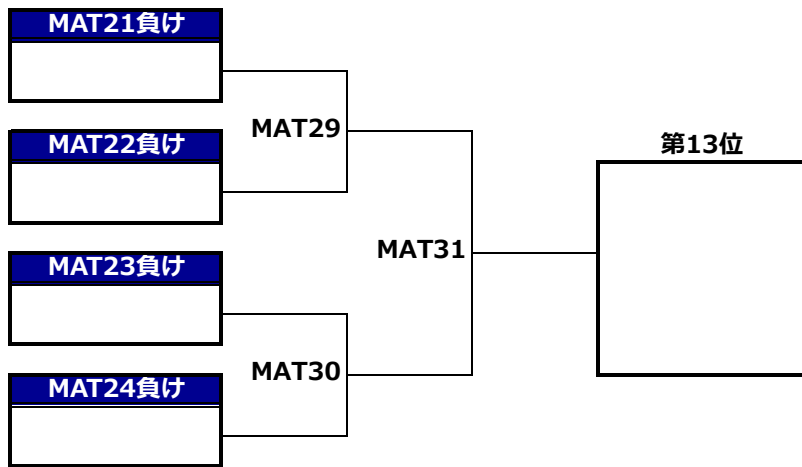

第28回全日本大学アルティメット選手権大会 本戦/メン部門/1-16位決定トーナメント

第28回全日本大学アルティメット選手権大会 本戦/メン部門/17-24位決定トーナメント

第28回全日本大学アルティメット選手権大会 本戦/ウィメン部門/1-8位決定トーナメント

第28回全日本大学アルティメット選手権大会 本戦/ウィメン部門/9-16位決定トーナメント

第28回全日本大学アルティメット選手権大会 本戦/第5回全日本マスターズアルティメット選手権大会/タイムスケジュール

<9月23日(土)>

0		受付開始 8:00 8:30 キャプテンミーティング(第一本部前)						
#	時間	第1コート(ストリーミング)	第2コート	第3コート	第4コート	第5コート	第6コート	第7コート
1	9:00~	静岡大学グランツ MD3 宮崎大学サニーサイドアップ	獨協大学ワフト! MA3 龍谷大学ロッカエアー	明治大学フリーフライヤーズ MB3 会津大学デュアルブート	国際基督教大学ウィンス MC3 大阪体育大学ボーシャーズ		國學院大学トリアンプ ME3 静岡大学うわの空	北海道大学パディー MF3 中部大学プレイブス
2	10:10~	静岡大学グランツ WA4 岩手大学レイシス		同志社大学マジック WA3 びわこ成蹊スポーツ大学レイカース	日本体育大学パーバリアンス WB4 西九州大学スパンキーズ	早稲田大学ソニックス WB3 北海道大学パディー	上智大学フリークス WC4 龍谷大学ロッカエアー	國學院大学トリアンプ WC3 中京大学ノーティーキッズ
3	11:20~	和歌山大学ネイキッドブラザーズ ME2 静岡大学うわの空	びわこ成蹊スポーツ大学レイカース MA2 龍谷大学ロッカエアー	日本体育大学パーバリアンス MB2 会津大学デュアルブート	同志社大学マジック MC2 大阪体育大学ボーシャーズ	中京大学フリッパーズ MD2 宮崎大学サニーサイドアップ		慶応義塾大学ホワイトホーンズ MF2 中部大学プレイブス
4	12:30~	早稲田大学ソニックス WB5 西九州大学スパンキーズ	静岡大学グランツ WA2 びわこ成蹊スポーツ大学レイカース	同志社大学マジック WA5 岩手大学レイシス	日本体育大学パーバリアンス WB2 北海道大学パディー		上智大学フリークス WC2 中京大学ノーティーキッズ	國學院大学トリアンプ WC5 龍谷大学ロッカエアー
5	13:40~	秋田大学ブリッツ MG1 大阪大学エン	びわこ成蹊スポーツ大学レイカース MA1 獨協大学ワフト!	日本体育大学パーバリアンス MB1 明治大学フリーフライヤーズ	同志社大学マジック MC1 国際基督教大学ウィンス	中京大学フリッパーズ MD1 静岡大学グランツ	和歌山大学ネイキッドブラザーズ ME1 國學院大学トリアンプ	慶応義塾大学ホワイトホーンズ MF1 北海道大学パディー
6	14:50~	大阪体育大学ボーシャーズ WD1 法政大学アサマックス	静岡大学グランツ WA1 同志社大学マジック	びわこ成蹊スポーツ大学レイカース WA6 岩手大学レイシス	日本体育大学パーバリアンス WB1 早稲田大学ソニックス	北海道大学パディー WB6 西九州大学スパンキーズ	上智大学フリークス WC1 國學院大学トリアンプ	中京大学ノーティーキッズ WC6 龍谷大学ロッカエアー
7	16:00~	MAT1~8	MAT1or2	MAT2or3	MAT3or4	MAT4or5	MAT5or6	MAT6or7