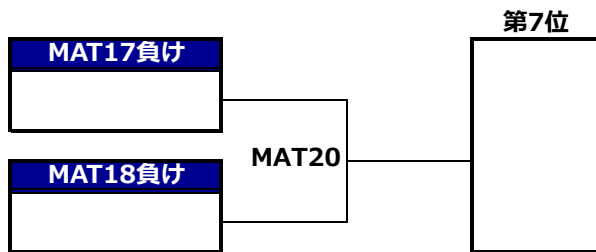

第28回全日本大学アルティメット選手権大会 本戦/メン部門/1-16位決定トーナメント

第28回全日本大学アルティメット選手権大会 本戦/メン部門/17-24位決定トーナメント

第28回全日本大学アルティメット選手権大会 本戦/ウィメン部門/1-8位決定トーナメント

第28回全日本大学アルティメット選手権大会 本戦/ウィメン部門/9-16位決定トーナメント

第28回全日本大学アルティメット選手権大会 本戦/第5回全日本マスターズアルティメット選手権大会/タイムスケジュール

<9月23日(土)>

0		受付開始 8:00 8:30 キャプテンミーティング(第一本部前)						
#	時間	第1コート(ストリーミング)	第2コート	第3コート	第4コート	第5コート	第6コート	第7コート
1	9:00~	静岡大学グランツ MD3 宮崎大学サニーサイドアップ	獨協大学ワフト! MA3 龍谷大学ロッカエアー	明治大学フリーフライヤーズ MB3 会津大学デュアルブート	国際基督教大学ウィンス MC3 大阪体育大学ボーシャーズ		國學院大学トリアンプ ME3 静岡大学うわの空	北海道大学パディー MF3 中部大学プレイブス
2	10:10~	静岡大学グランツ WA4 岩手大学レイシス		同志社大学マジック WA3 びわこ成蹊スポーツ大学レイカース	日本体育大学パーバリアンス WB4 西九州大学スパンキーズ	早稲田大学ソニックス WB3 北海道大学パディー	上智大学フリークス WC4 龍谷大学ロッカエアー	國學院大学トリアンプ WC3 中京大学ノーティーキッズ
3	11:20~	和歌山大学ネイキッドブラザーズ ME2 静岡大学うわの空	びわこ成蹊スポーツ大学レイカース MA2 龍谷大学ロッカエアー	日本体育大学パーバリアンス MB2 会津大学デュアルブート	同志社大学マジック MC2 大阪体育大学ボーシャーズ	中京大学フリッパーズ MD2 宮崎大学サニーサイドアップ		慶応義塾大学ホワイトホーンズ MF2 中部大学プレイブス
4	12:30~	早稲田大学ソニックス WB5 西九州大学スパンキーズ	静岡大学グランツ WA2 びわこ成蹊スポーツ大学レイカース	同志社大学マジック WA5 岩手大学レイシス	日本体育大学パーバリアンス WB2 北海道大学パディー		上智大学フリークス WC2 中京大学ノーティーキッズ	國學院大学トリアンプ WC5 龍谷大学ロッカエアー
5	13:40~	秋田大学ブリッツ MG1 大阪大学エン	びわこ成蹊スポーツ大学レイカース MA1 獨協大学ワフト!	日本体育大学パーバリアンス MB1 明治大学フリーフライヤーズ	同志社大学マジック MC1 国際基督教大学ウィンス	中京大学フリッパーズ MD1 静岡大学グランツ	和歌山大学ネイキッドブラザーズ ME1 國學院大学トリアンプ	慶応義塾大学ホワイトホーンズ MF1 北海道大学パディー
6	14:50~	大阪体育大学ボーシャーズ WD1 法政大学アサマックス	静岡大学グランツ WA1 同志社大学マジック	びわこ成蹊スポーツ大学レイカース WA6 岩手大学レイシス	日本体育大学パーバリアンス WB1 早稲田大学ソニックス	北海道大学パディー WB6 西九州大学スパンキーズ	上智大学フリークス WC1 國學院大学トリアンプ	中京大学ノーティーキッズ WC6 龍谷大学ロッカエアー
7	16:00~	MAT1~8	MAT1or2	MAT2or3	MAT3or4	MAT4or5	MAT5or6	MAT6or7