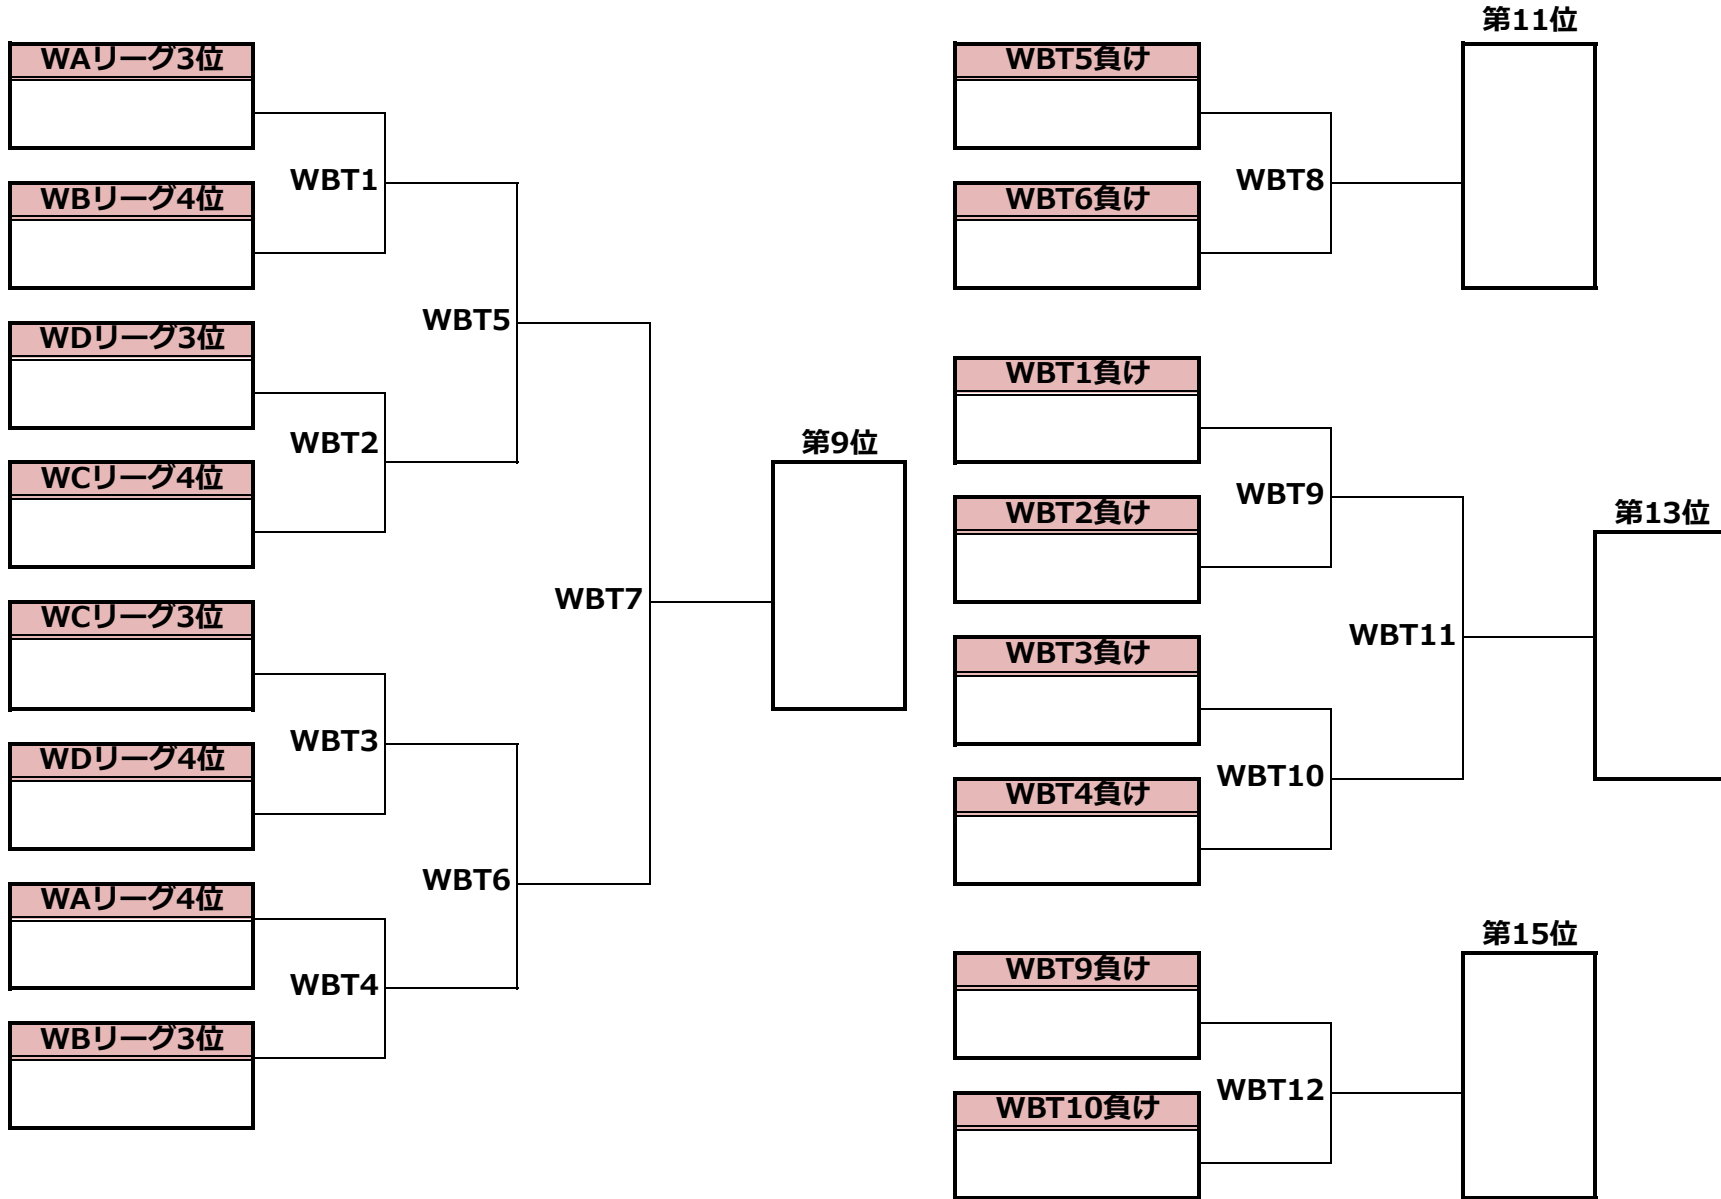

第28回全日本大学アルティメット選手権大会 本戦/メン部門/1-16位決定トーナメント

第28回全日本大学アルティメット選手権大会 本戦/メン部門/17-24位決定トーナメント

第28回全日本大学アルティメット選手権大会 本戦/ウィメン部門/1-8位決定トーナメント

第28回全日本大学アルティメット選手権大会 本戦/ウィメン部門/9-16位決定トーナメント

第28回全日本大学アルティメット選手権大会 本戦/第5回全日本マスターズアルティメット選手権大会/タイムスケジュール

<9月23日(土)>

0		受付開始 8:00 8:30 キャプテンミーティング(第一本部前)						
#	時間	第1コート(ストリーミング)	第2コート	第3コート	第4コート	第5コート	第6コート	第7コート
1	9:00~	静岡大学グランツ MD3 宮崎大学サニーサイドアップ	獨協大学ワフト! MA3 龍谷大学ロッカエアー	明治大学フリーフライヤーズ MB3 会津大学デュアルブート	国際基督教大学ウィンス MC3 大阪体育大学ボーシャーズ		國學院大学トリアンプ ME3 静岡大学うわの空	北海道大学パディー MF3 中部大学プレイブス
2	10:10~	静岡大学グランツ WA4 岩手大学レイシス		同志社大学マジック WA3 びわこ成蹊スポーツ大学レイカース	日本体育大学パーバリアンス WB4 西九州大学スパンキーズ	早稲田大学ソニックス WB3 北海道大学パディー	上智大学フリークス WC4 龍谷大学ロッカエアー	國學院大学トリアンプ WC3 中京大学ノーティーキッズ
3	11:20~	和歌山大学ネイキッドブラザーズ ME2 静岡大学うわの空	びわこ成蹊スポーツ大学レイカース MA2 龍谷大学ロッカエアー	日本体育大学パーバリアンス MB2 会津大学デュアルブート	同志社大学マジック MC2 大阪体育大学ボーシャーズ	中京大学フリッパーズ MD2 宮崎大学サニーサイドアップ		慶応義塾大学ホワイトホーンズ MF2 中部大学プレイブス
4	12:30~	早稲田大学ソニックス WB5 西九州大学スパンキーズ	静岡大学グランツ WA2 びわこ成蹊スポーツ大学レイカース	同志社大学マジック WA5 岩手大学レイシス	日本体育大学パーバリアンス WB2 北海道大学パディー		上智大学フリークス WC2 中京大学ノーティーキッズ	國學院大学トリアンプ WC5 龍谷大学ロッカエアー
5	13:40~	秋田大学ブリッツ MG1 大阪大学エン	びわこ成蹊スポーツ大学レイカース MA1 獨協大学ワフト!	日本体育大学パーバリアンス MB1 明治大学フリーフライヤーズ	同志社大学マジック MC1 国際基督教大学ウィンス	中京大学フリッパーズ MD1 静岡大学グランツ	和歌山大学ネイキッドブラザーズ ME1 國學院大学トリアンプ	慶応義塾大学ホワイトホーンズ MF1 北海道大学パディー
6	14:50~	大阪体育大学ボーシャーズ WD1 法政大学アサマックス	静岡大学グランツ WA1 同志社大学マジック	びわこ成蹊スポーツ大学レイカース WA6 岩手大学レイシス	日本体育大学パーバリアンス WB1 早稲田大学ソニックス	北海道大学パディー WB6 西九州大学スパンキーズ	上智大学フリークス WC1 國學院大学トリアンプ	中京大学ノーティーキッズ WC6 龍谷大学ロッカエアー
7	16:00~	MAT1~8	MAT1or2	MAT2or3	MAT3or4	MAT4or5	MAT5or6	MAT6or7