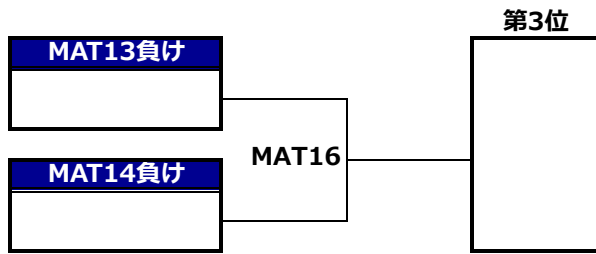

第28回全日本大学アルティメット選手権大会 本戦/メン部門/1-16位決定トーナメント

第28回全日本大学アルティメット選手権大会 本戦/メン部門/17-24位決定トーナメント

第28回全日本大学アルティメット選手権大会 本戦/ウィメン部門/1-8位決定トーナメント

第28回全日本大学アルティメット選手権大会 本戦/ウィメン部門/9-16位決定トーナメント

第28回全日本大学アルティメット選手権大会 本戦/第5回全日本マスターズアルティメット選手権大会/タイムスケジュール

<9月23日(土)>

0		受付開始 8:00 8:30 キャプテンミーティング(第一本部前)						
#	時間	第1コート(ストリーミング)	第2コート	第3コート	第4コート	第5コート	第6コート	第7コート
1	9:00~	静岡大学グランツ MD3 宮崎大学サニーサイドアップ	獨協大学ワフト! MA3 龍谷大学ロッカエアー	明治大学フリーフライヤーズ MB3 会津大学デュアルブート	国際基督教大学ウィンス MC3 大阪体育大学ボーシャーズ		國學院大学トリアンプ ME3 静岡大学うわの空	北海道大学パディー MF3 中部大学プレイブス
2	10:10~	静岡大学グランツ WA4 岩手大学レイシス		同志社大学マジック WA3 びわこ成蹊スポーツ大学レイカース	日本体育大学パーバリアンス WB4 西九州大学スパンキーズ	早稲田大学ソニックス WB3 北海道大学パディー	上智大学フリークス WC4 龍谷大学ロッカエアー	國學院大学トリアンプ WC3 中京大学ノーティーキッズ
3	11:20~	和歌山大学ネイキッドブラザーズ ME2 静岡大学うわの空	びわこ成蹊スポーツ大学レイカース MA2 龍谷大学ロッカエアー	日本体育大学パーバリアンス MB2 会津大学デュアルブート	同志社大学マジック MC2 大阪体育大学ボーシャーズ	中京大学フリッパーズ MD2 宮崎大学サニーサイドアップ		慶応義塾大学ホワイトホーンズ MF2 中部大学プレイブス
4	12:30~	早稲田大学ソニックス WB5 西九州大学スパンキーズ	静岡大学グランツ WA2 びわこ成蹊スポーツ大学レイカース	同志社大学マジック WA5 岩手大学レイシス	日本体育大学パーバリアンス WB2 北海道大学パディー		上智大学フリークス WC2 中京大学ノーティーキッズ	國學院大学トリアンプ WC5 龍谷大学ロッカエアー
5	13:40~	秋田大学ブリッツ MG1 大阪大学エン	びわこ成蹊スポーツ大学レイカース MA1 獨協大学ワフト!	日本体育大学パーバリアンス MB1 明治大学フリーフライヤーズ	同志社大学マジック MC1 国際基督教大学ウィンス	中京大学フリッパーズ MD1 静岡大学グランツ	和歌山大学ネイキッドブラザーズ ME1 國學院大学トリアンプ	慶応義塾大学ホワイトホーンズ MF1 北海道大学パディー
6	14:50~	大阪体育大学ボーシャーズ WD1 法政大学アサマックス	静岡大学グランツ WA1 同志社大学マジック	びわこ成蹊スポーツ大学レイカース WA6 岩手大学レイシス	日本体育大学パーバリアンス WB1 早稲田大学ソニックス	北海道大学パディー WB6 西九州大学スパンキーズ	上智大学フリークス WC1 國學院大学トリアンプ	中京大学ノーティーキッズ WC6 龍谷大学ロッカエアー
7	16:00~	MAT1~8	MAT1or2	MAT2or3	MAT3or4	MAT4or5	MAT5or6	MAT6or7