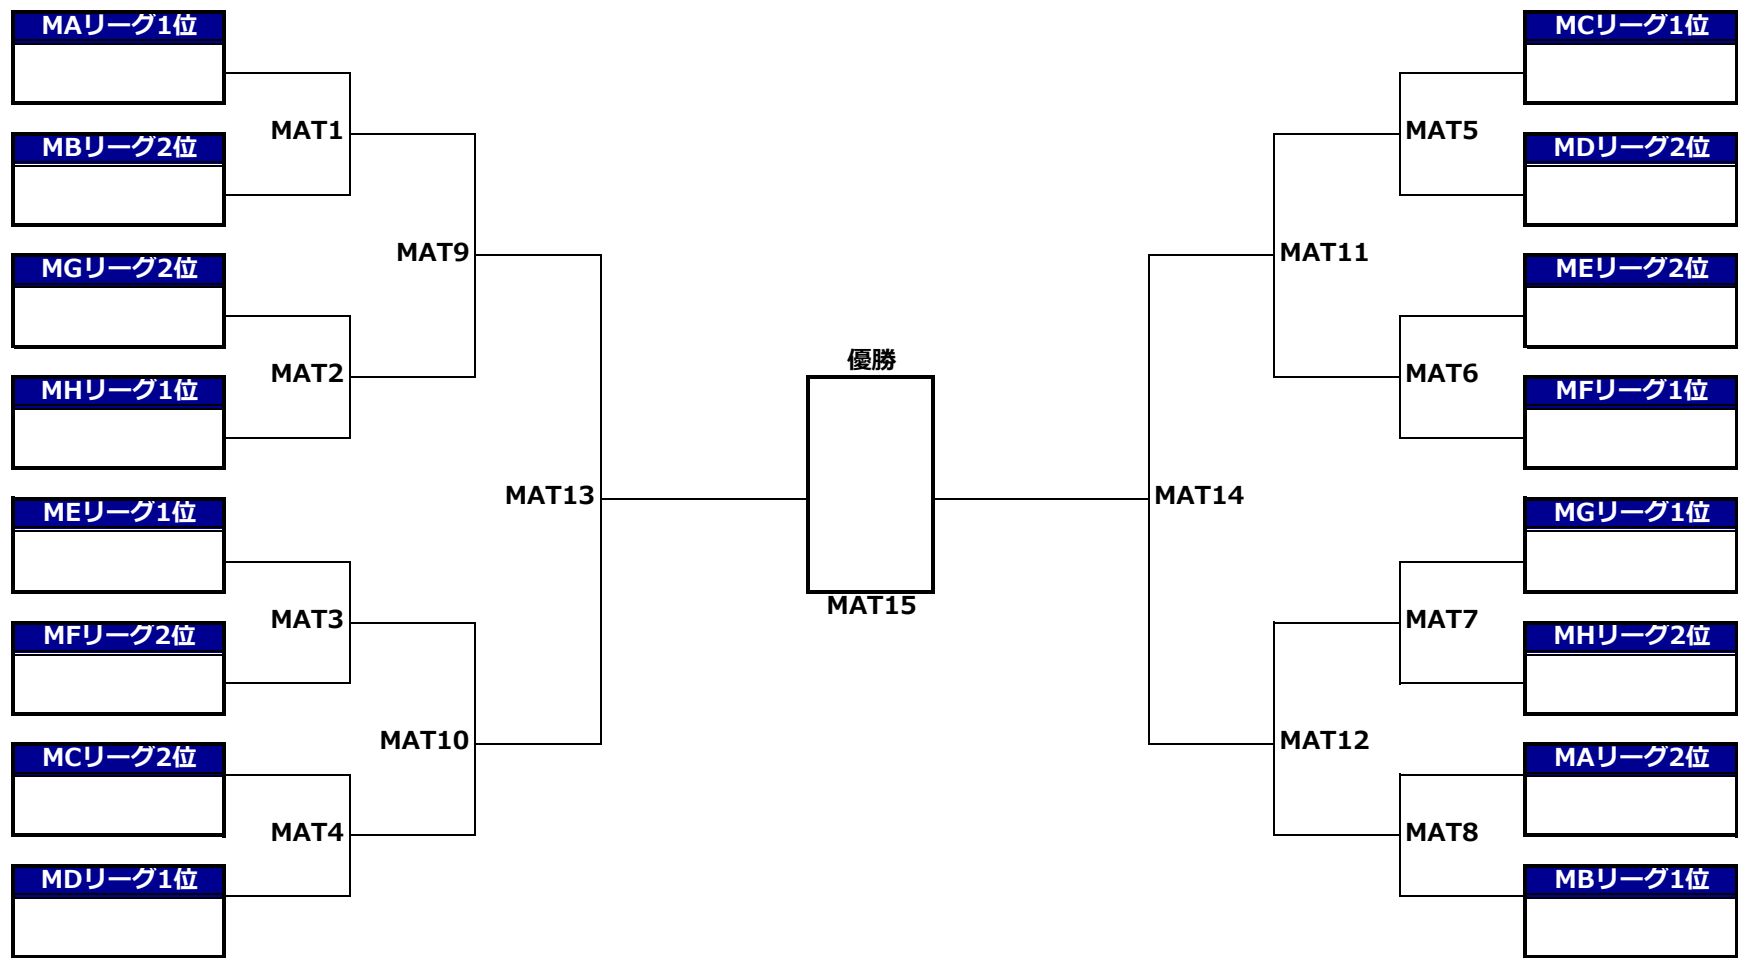

第28回全日本大学アルティメット選手権大会 本戦/メン部門/1-16位決定トーナメント

第28回全日本大学アルティメット選手権大会 本戦/メン部門/17-24位決定トーナメント

第28回全日本大学アルティメット選手権大会 本戦/ウィメン部門/1-8位決定トーナメント

第28回全日本大学アルティメット選手権大会 本戦/ウィメン部門/9-16位決定トーナメント

第28回全日本大学アルティメット選手権大会 本戦/第5回全日本マスターズアルティメット選手権大会/タイムスケジュール

<9月23日(土)>

0		受付開始 8:00 8:30 キャプテンミーティング(第一本部前)						
#	時間	第1コート(ストリーミング)	第2コート	第3コート	第4コート	第5コート	第6コート	第7コート
1	9:00~	静岡大学グランツ MD3 宮崎大学サニーサイドアップ	獨協大学ワフト! MA3 龍谷大学ロッカエアー	明治大学フリーフライヤーズ MB3 会津大学デュアルブート	国際基督教大学ウィンス MC3 大阪体育大学ボーシャーズ		國學院大学トリアンプ ME3 静岡大学うわの空	北海道大学パディー MF3 中部大学プレイブス
2	10:10~	静岡大学グランツ WA4 岩手大学レイシス		同志社大学マジック WA3 びわこ成蹊スポーツ大学レイカース	日本体育大学パーバリアンス WB4 西九州大学スパンキーズ	早稲田大学ソニックス WB3 北海道大学パディー	上智大学フリークス WC4 龍谷大学ロッカエアー	國學院大学トリアンプ WC3 中京大学ノーティーキッズ
3	11:20~	和歌山大学ネイキッドブラザーズ ME2 静岡大学うわの空	びわこ成蹊スポーツ大学レイカース MA2 龍谷大学ロッカエアー	日本体育大学パーバリアンス MB2 会津大学デュアルブート	同志社大学マジック MC2 大阪体育大学ボーシャーズ	中京大学フリッパーズ MD2 宮崎大学サニーサイドアップ		慶応義塾大学ホワイトホーンズ MF2 中部大学プレイブス
4	12:30~	早稲田大学ソニックス WB5 西九州大学スパンキーズ	静岡大学グランツ WA2 びわこ成蹊スポーツ大学レイカース	同志社大学マジック WA5 岩手大学レイシス	日本体育大学パーバリアンス WB2 北海道大学パディー		上智大学フリークス WC2 中京大学ノーティーキッズ	國學院大学トリアンプ WC5 龍谷大学ロッカエアー
5	13:40~	秋田大学ブリッツ MG1 大阪大学エン	びわこ成蹊スポーツ大学レイカース MA1 獨協大学ワフト!	日本体育大学パーバリアンス MB1 明治大学フリーフライヤーズ	同志社大学マジック MC1 国際基督教大学ウィンス	中京大学フリッパーズ MD1 静岡大学グランツ	和歌山大学ネイキッドブラザーズ ME1 國學院大学トリアンプ	慶応義塾大学ホワイトホーンズ MF1 北海道大学パディー
6	14:50~	大阪体育大学ボーシャーズ WD1 法政大学アサマックス	静岡大学グランツ WA1 同志社大学マジック	びわこ成蹊スポーツ大学レイカース WA6 岩手大学レイシス	日本体育大学パーバリアンス WB1 早稲田大学ソニックス	北海道大学パディー WB6 西九州大学スパンキーズ	上智大学フリークス WC1 國學院大学トリアンプ	中京大学ノーティーキッズ WC6 龍谷大学ロッカエアー
7	16:00~	MAT1~8	MAT1or2	MAT2or3	MAT3or4	MAT4or5	MAT5or6	MAT6or7