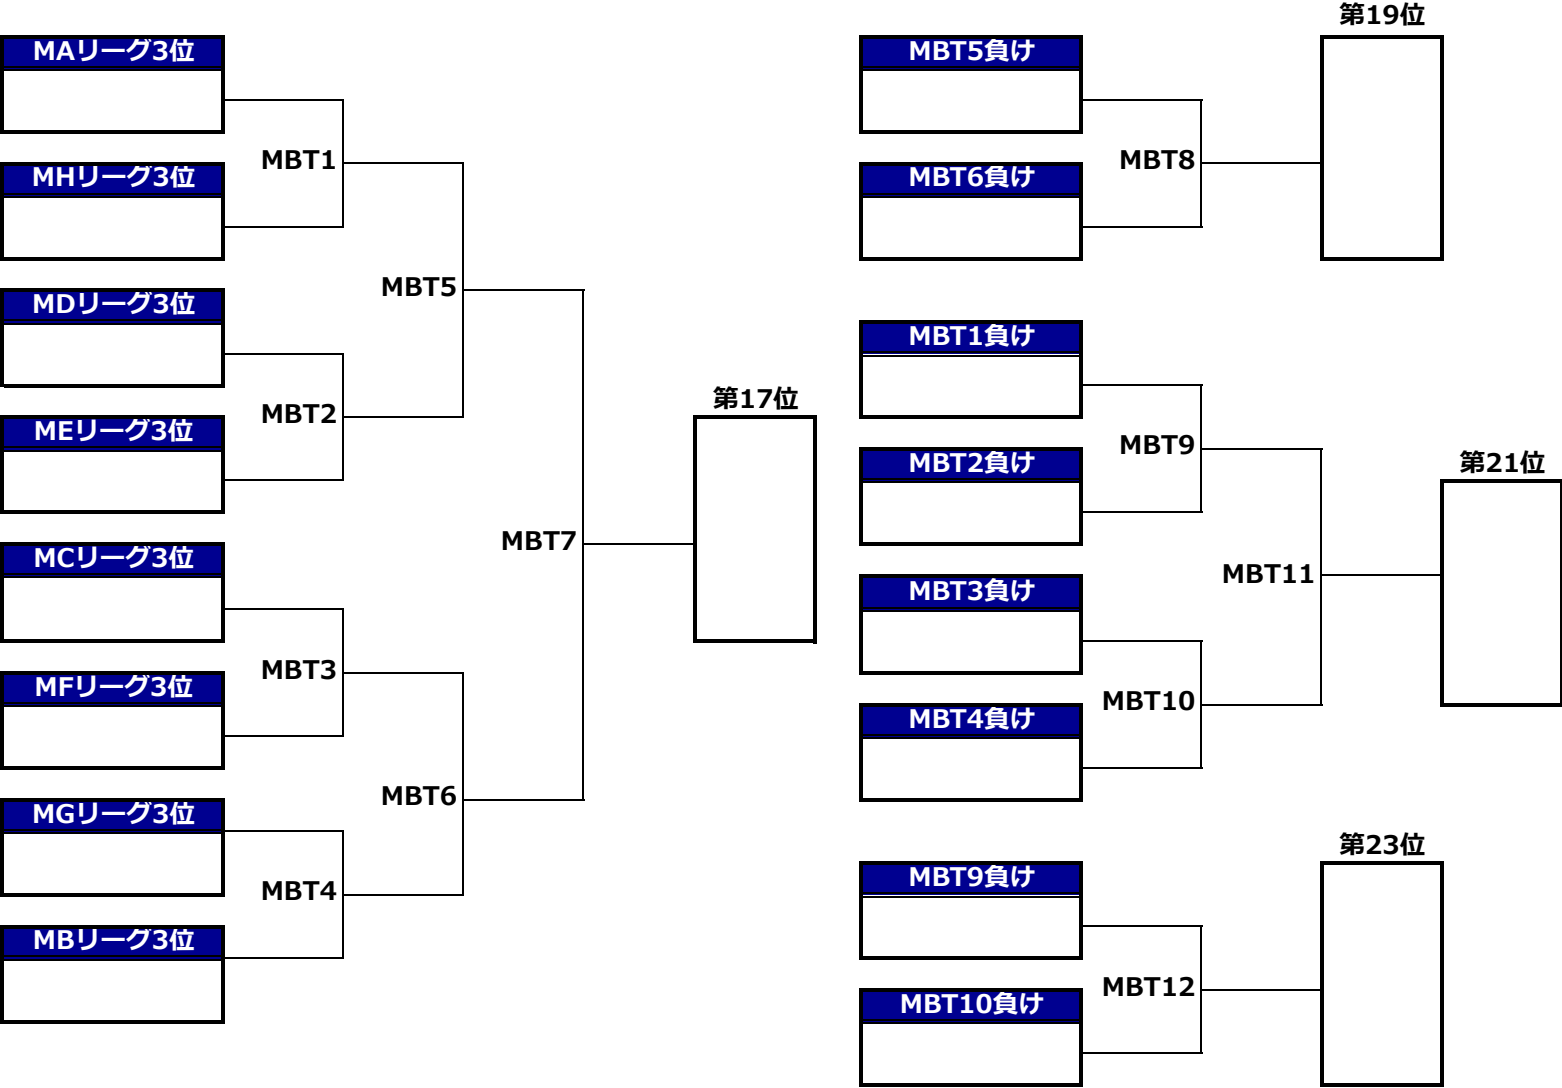

第28回全日本大学アルティメット選手権大会 本戦/メン部門/1-16位決定トーナメント

第28回全日本大学アルティメット選手権大会 本戦/メン部門/17-24位決定トーナメント

第28回全日本大学アルティメット選手権大会 本戦/ウィメン部門/1-8位決定トーナメント

第28回全日本大学アルティメット選手権大会 本戦/ウィメン部門/9-16位決定トーナメント

第28回全日本大学アルティメット選手権大会 本戦/第5回全日本マスターズアルティメット選手権大会/タイムスケジュール

<9月23日(土)>

0		受付開始 8:00 8:30 キャプテンミーティング(第一本部前)						
#	時間	第1コート(ストリーミング)	第2コート	第3コート	第4コート	第5コート	第6コート	第7コート
1	9:00~	静岡大学グランツ MD3 宮崎大学サニーサイドアップ	獨協大学ワフト! MA3 龍谷大学ロッカエアー	明治大学フリーフライヤーズ MB3 会津大学デュアルブート	国際基督教大学ウィンス MC3 大阪体育大学ボーシャーズ		國學院大学トリアンプ ME3 静岡大学うわの空	北海道大学パディー MF3 中部大学プレイブス
2	10:10~	静岡大学グランツ WA4 岩手大学レイシス		同志社大学マジック WA3 びわこ成蹊スポーツ大学レイカース	日本体育大学パーバリアンス WB4 西九州大学スパンキーズ	早稲田大学ソニックス WB3 北海道大学パディー	上智大学フリークス WC4 龍谷大学ロッカエアー	國學院大学トリアンプ WC3 中京大学ノーティーキッズ
3	11:20~	和歌山大学ネイキッドブラザーズ ME2 静岡大学うわの空	びわこ成蹊スポーツ大学レイカース MA2 龍谷大学ロッカエアー	日本体育大学パーバリアンス MB2 会津大学デュアルブート	同志社大学マジック MC2 大阪体育大学ボーシャーズ	中京大学フリッパーズ MD2 宮崎大学サニーサイドアップ		慶応義塾大学ホワイトホーンズ MF2 中部大学プレイブス
4	12:30~	早稲田大学ソニックス WB5 西九州大学スパンキーズ	静岡大学グランツ WA2 びわこ成蹊スポーツ大学レイカース	同志社大学マジック WA5 岩手大学レイシス	日本体育大学パーバリアンス WB2 北海道大学パディー		上智大学フリークス WC2 中京大学ノーティーキッズ	國學院大学トリアンプ WC5 龍谷大学ロッカエアー
5	13:40~	秋田大学ブリッツ MG1 大阪大学エン	びわこ成蹊スポーツ大学レイカース MA1 獨協大学ワフト!	日本体育大学パーバリアンス MB1 明治大学フリーフライヤーズ	同志社大学マジック MC1 国際基督教大学ウィンス	中京大学フリッパーズ MD1 静岡大学グランツ	和歌山大学ネイキッドブラザーズ ME1 國學院大学トリアンプ	慶応義塾大学ホワイトホーンズ MF1 北海道大学パディー
6	14:50~	大阪体育大学ボーシャーズ WD1 法政大学アサマックス	静岡大学グランツ WA1 同志社大学マジック	びわこ成蹊スポーツ大学レイカース WA6 岩手大学レイシス	日本体育大学パーバリアンス WB1 早稲田大学ソニックス	北海道大学パディー WB6 西九州大学スパンキーズ	上智大学フリークス WC1 國學院大学トリアンプ	中京大学ノーティーキッズ WC6 龍谷大学ロッカエアー
7	16:00~	MAT1~8	MAT1or2	MAT2or3	MAT3or4	MAT4or5	MAT5or6	MAT6or7