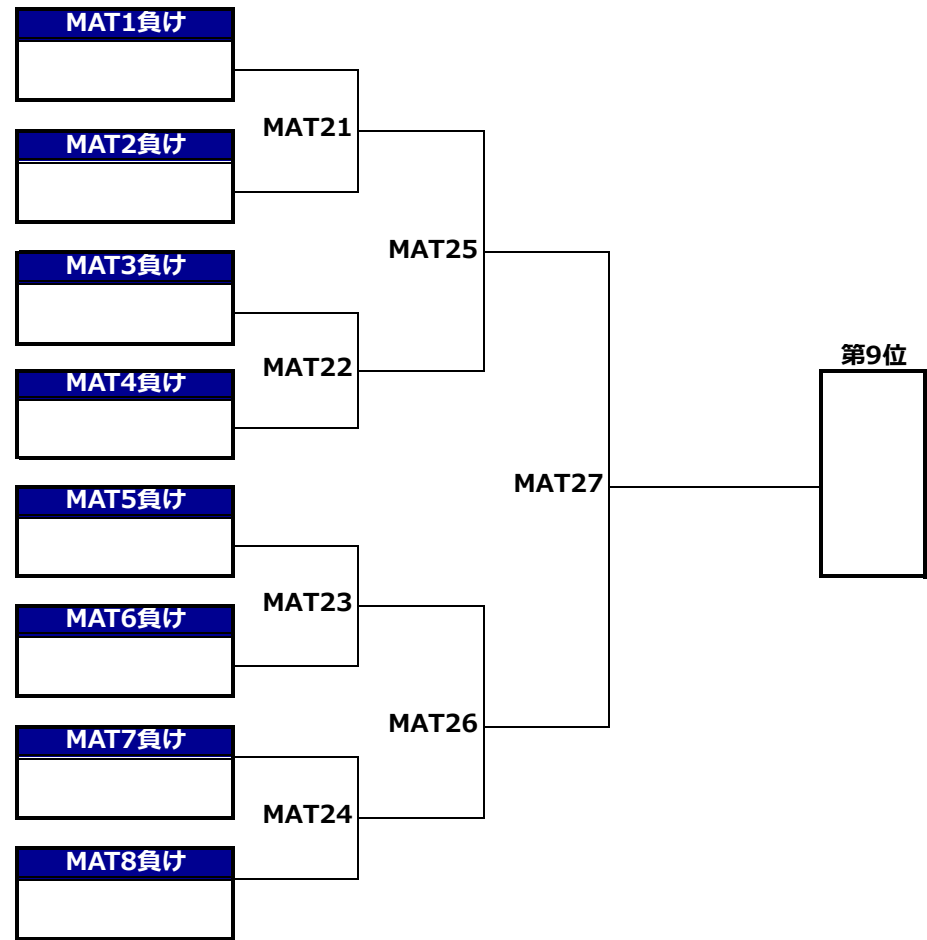

第28回全日本大学アルティメット選手権大会 本戦/メン部門/1-16位決定トーナメント

第28回全日本大学アルティメット選手権大会 本戦/メン部門/17-24位決定トーナメント

第28回全日本大学アルティメット選手権大会 本戦/ウィメン部門/1-8位決定トーナメント

第28回全日本大学アルティメット選手権大会 本戦/ウィメン部門/9-16位決定トーナメント

第28回全日本大学アルティメット選手権大会 本戦/第5回全日本マスターズアルティメット選手権大会/タイムスケジュール

<9月23日(土)>

0		受付開始 8:00 8:30 キャプテンミーティング(第一本部前)						
#	時間	第1コート(ストリーミング)	第2コート	第3コート	第4コート	第5コート	第6コート	第7コート
1	9:00~	静岡大学グランツ MD3 宮崎大学サニーサイドアップ	獨協大学ワフト! MA3 龍谷大学ロッカエアー	明治大学フリーフライヤーズ MB3 会津大学デュアルブート	国際基督教大学ウィンス MC3 大阪体育大学ボーシャーズ		國學院大学トリアンプ ME3 静岡大学うわの空	北海道大学パディー MF3 中部大学プレイブス
2	10:10~	静岡大学グランツ WA4 岩手大学レイシス		同志社大学マジック WA3 びわこ成蹊スポーツ大学レイカース	日本体育大学パーバリアンス WB4 西九州大学スパンキーズ	早稲田大学ソニックス WB3 北海道大学パディー	上智大学フリークス WC4 龍谷大学ロッカエアー	國學院大学トリアンプ WC3 中京大学ノーティーキッズ
3	11:20~	和歌山大学ネイキッドブラザーズ ME2 静岡大学うわの空	びわこ成蹊スポーツ大学レイカース MA2 龍谷大学ロッカエアー	日本体育大学パーバリアンス MB2 会津大学デュアルブート	同志社大学マジック MC2 大阪体育大学ボーシャーズ	中京大学フリッパーズ MD2 宮崎大学サニーサイドアップ		慶応義塾大学ホワイトホーンズ MF2 中部大学プレイブス
4	12:30~	早稲田大学ソニックス WB5 西九州大学スパンキーズ	静岡大学グランツ WA2 びわこ成蹊スポーツ大学レイカース	同志社大学マジック WA5 岩手大学レイシス	日本体育大学パーバリアンス WB2 北海道大学パディー		上智大学フリークス WC2 中京大学ノーティーキッズ	國學院大学トリアンプ WC5 龍谷大学ロッカエアー
5	13:40~	秋田大学ブリッツ MG1 大阪大学エン	びわこ成蹊スポーツ大学レイカース MA1 獨協大学ワフト!	日本体育大学パーバリアンス MB1 明治大学フリーフライヤーズ	同志社大学マジック MC1 国際基督教大学ウィンス	中京大学フリッパーズ MD1 静岡大学グランツ	和歌山大学ネイキッドブラザーズ ME1 國學院大学トリアンプ	慶応義塾大学ホワイトホーンズ MF1 北海道大学パディー
6	14:50~	大阪体育大学ボーシャーズ WD1 法政大学アサマックス	静岡大学グランツ WA1 同志社大学マジック	びわこ成蹊スポーツ大学レイカース WA6 岩手大学レイシス	日本体育大学パーバリアンス WB1 早稲田大学ソニックス	北海道大学パディー WB6 西九州大学スパンキーズ	上智大学フリークス WC1 國學院大学トリアンプ	中京大学ノーティーキッズ WC6 龍谷大学ロッカエアー
7	16:00~	MAT1~8	MAT1or2	MAT2or3	MAT3or4	MAT4or5	MAT5or6	MAT6or7