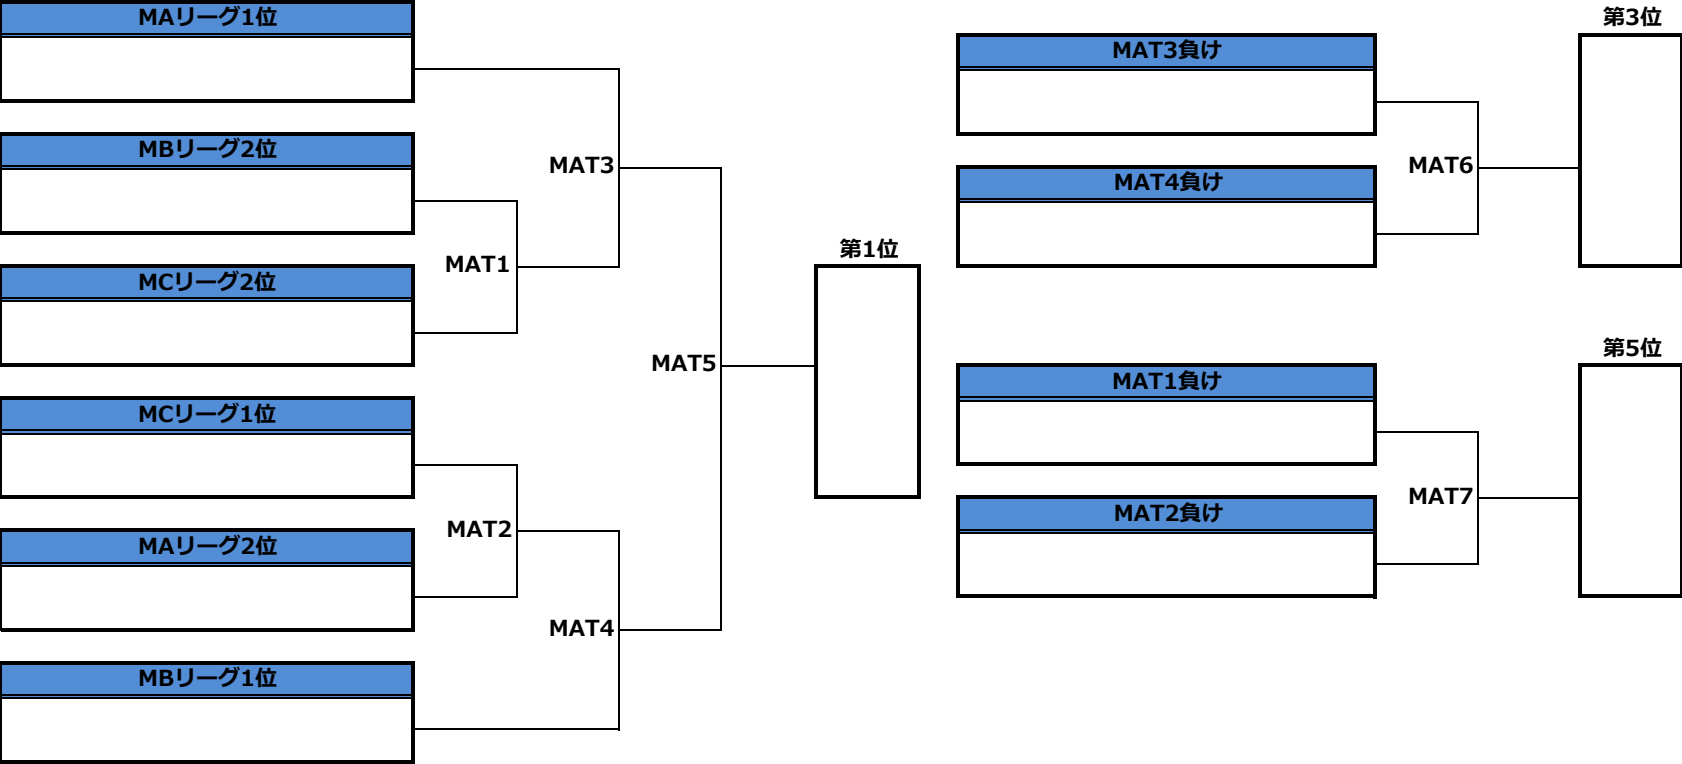

第28回全日本大学アルティメット選手権大会／九州・沖縄地区予選／メン部門／1-6位決定トーナメント

第28回全日本大学アルティメット選手権大会／九州・沖縄地区予選／メン部門／7-10位決定トーナメント

第28回全日本大学アルティメット選手権大会／九州・沖縄地区予選／ウィメン部門／1-6位決定トーナメント

第28回全日本大学アルティメット選手権大会／九州・沖縄地区予選／タイムスケジュール

<8月31日(木)>

0	8:00~ 8:30~	受付開始 キャプテンミーティング(本部前)			
#	時間	第1コート	第2コート	第3コート	第4コート
1	9:00~	宮崎大学サニーサイドアップ WA3 筑紫女学園大学チアーズ	福岡大学ピース WA3 鹿児島大学ランブス		
2	10:10~	沖縄国際大学ブルーレイズ MA3 琉球大学りゅある	長崎大学ポプキャッツ MB3 熊本大学ミックスナッツ	福岡大学ピース MC4 九州大学ニック 長崎大学ポプキャッツ WA2 筑紫女学園大学チアーズ	鹿児島大学ランブス MC3 九州工業大学オレンジ 西九州大学スバンキーズ WB2 鹿児島大学ランブス
3	11:20~			西九州大学スバンキーズ MA2 琉球大学りゅある	宮崎大学サニーサイドアップ MB2 熊本大学ミックスナッツ
4	12:30~	福岡大学ピース MC2 九州工業大学オレンジ 長崎大学ポプキャッツ WA1 宮崎大学サニーサイドアップ	鹿児島大学ランブス MC5 九州大学ニック 西九州大学スバンキーズ WB1 福岡大学ピース		
5	13:40~	西九州大学スバンキーズ MA1 沖縄国際大学ブルーレイズ	宮崎大学サニーサイドアップ MB1 長崎大学ポプキャッツ	福岡大学ピース MC1 鹿児島大学ランブス	九州工業大学オレンジ MC6 九州大学ニック
6	15:00~				

<9月1日(金)>

0	8:00~	受付開始			
#	時間	第1コート	第2コート	第3コート	第4コート
1	9:00~	WAT1	WAT2	MBT1	MBT2
2	10:10~			MAT1	MAT2
3	11:20~			WAT3	WAT4
4	12:30~	MAT3	MAT4	MAT7	WAT7
5	13:40~	WAT5(決勝戦)	WAT6(3決)	MBT3	MBT4
6	15:00~	MAT5(決勝戦)	MAT6(3決)		