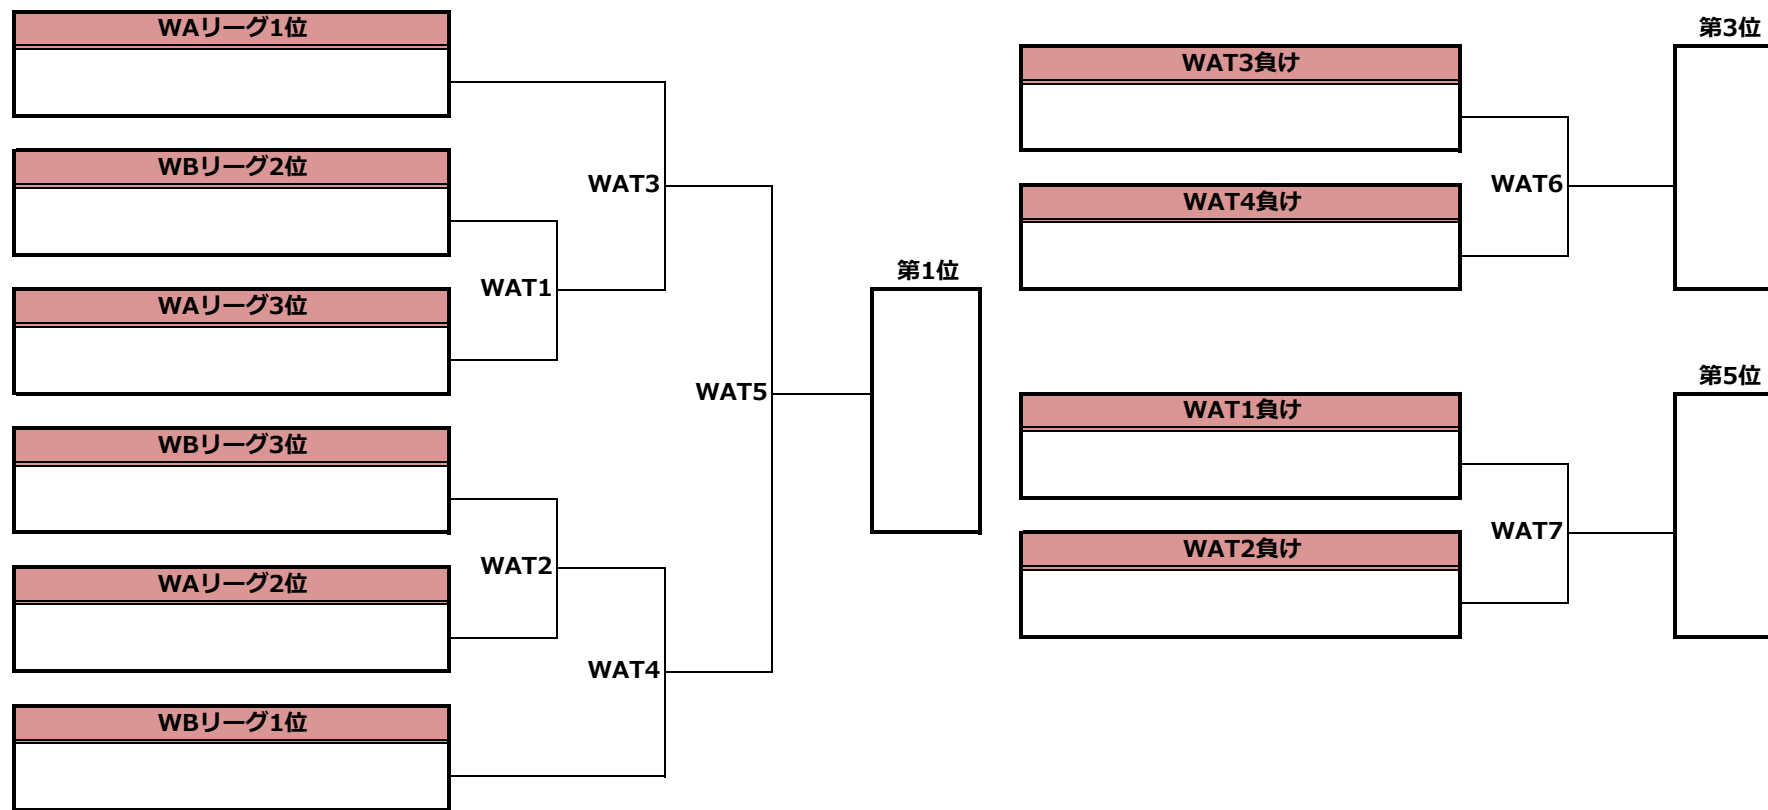

第28回全日本大学アルティメット選手権大会／九州・沖縄地区予選／メン部門／1-6位決定トーナメント

第28回全日本大学アルティメット選手権大会／九州・沖縄地区予選／メン部門／7-10位決定トーナメント

第28回全日本大学アルティメット選手権大会／九州・沖縄地区予選／ウィメン部門／1-6位決定トーナメント

第28回全日本大学アルティメット選手権大会／九州・沖縄地区予選／タイムスケジュール

<8月31日(木)>

0	8:00~ 8:30~	受付開始 キャプテンミーティング(本部前)			
#	時間	第1コート	第2コート	第3コート	第4コート
1	9:00~	宮崎大学サニーサイドアップ WA3 筑紫女学園大学チアーズ	福岡大学ピース WA3 鹿児島大学ランブス		
2	10:10~	沖縄国際大学ブルーレイズ MA3 琉球大学りゅある	長崎大学ポプキャッツ MB3 熊本大学ミックスナッツ	福岡大学ピース MC4 九州大学ニック 長崎大学ポプキャッツ WA2 筑紫女学園大学チアーズ	鹿児島大学ランブス MC3 九州工業大学オレンジ 西九州大学スバンキーズ WB2 鹿児島大学ランブス
3	11:20~			西九州大学スバンキーズ MA2 琉球大学りゅある	宮崎大学サニーサイドアップ MB2 熊本大学ミックスナッツ
4	12:30~	福岡大学ピース MC2 九州工業大学オレンジ 長崎大学ポプキャッツ WA1 宮崎大学サニーサイドアップ	鹿児島大学ランブス MC5 九州大学ニック 西九州大学スバンキーズ WB1 福岡大学ピース		
5	13:40~	西九州大学スバンキーズ MA1 沖縄国際大学ブルーレイズ	宮崎大学サニーサイドアップ MB1 長崎大学ポプキャッツ	福岡大学ピース MC1 鹿児島大学ランブス	九州工業大学オレンジ MC6 九州大学ニック
6	15:00~				

<9月1日(金)>

0	8:00~	受付開始			
#	時間	第1コート	第2コート	第3コート	第4コート
1	9:00~	WAT1	WAT2	MBT1	MBT2
2	10:10~			MAT1	MAT2
3	11:20~			WAT3	WAT4
4	12:30~	MAT3	MAT4	MAT7	WAT7
5	13:40~	WAT5(決勝戦)	WAT6(3決)	MBT3	MBT4
6	15:00~	MAT5(決勝戦)	MAT6(3決)		