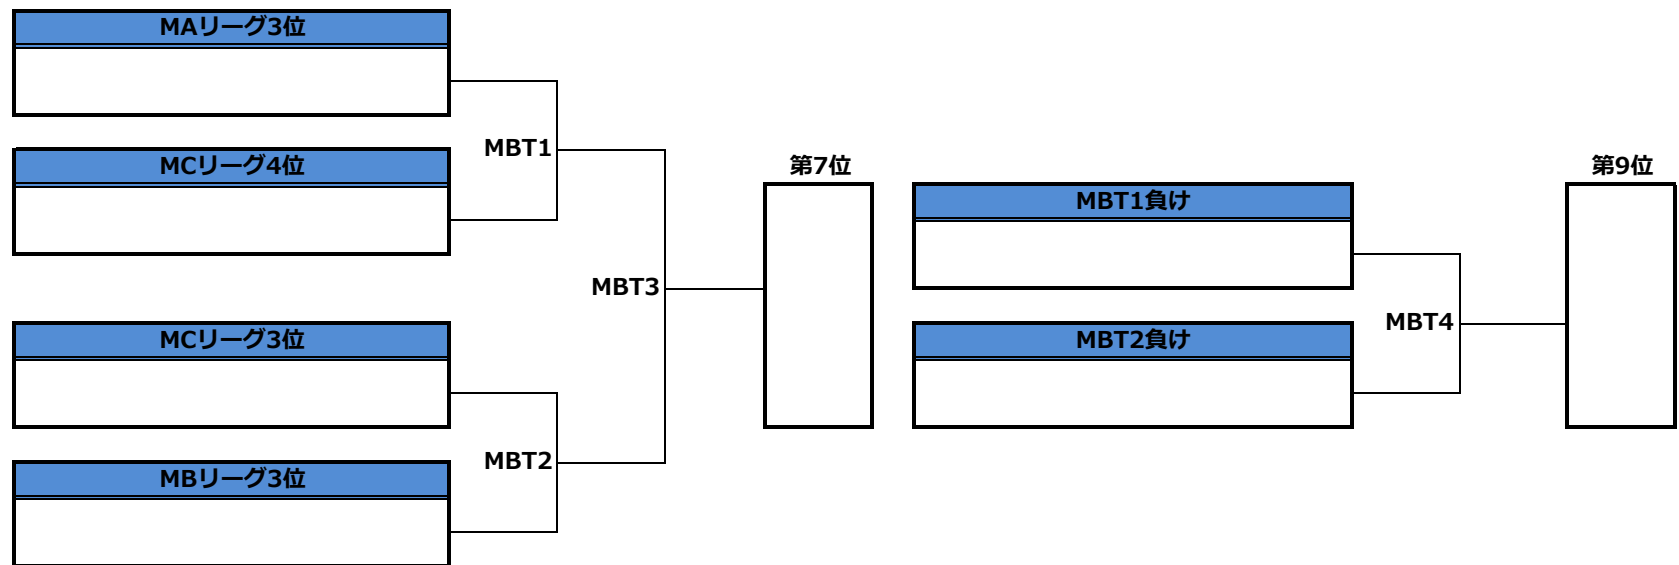

第28回全日本大学アルティメット選手権大会／九州・沖縄地区予選／メン部門／1-6位決定トーナメント

第28回全日本大学アルティメット選手権大会／九州・沖縄地区予選／メン部門／7-10位決定トーナメント

第28回全日本大学アルティメット選手権大会／九州・沖縄地区予選／ウィメン部門／1-6位決定トーナメント

第28回全日本大学アルティメット選手権大会／九州・沖縄地区予選／タイムスケジュール

<8月31日(木)>

0	8:00~ 8:30~	受付開始 キャプテンミーティング(本部前)			
#	時間	第1コート	第2コート	第3コート	第4コート
1	9:00~	宮崎大学サニーサイドアップ WA3 筑紫女学園大学チアーズ	福岡大学ピース WA3 鹿児島大学ランブス		
2	10:10~	沖縄国際大学ブルーレイズ MA3 琉球大学りゅある	長崎大学ポプキャッツ MB3 熊本大学ミックスナッツ	福岡大学ピース MC4 九州大学ニック 長崎大学ポプキャッツ WA2 筑紫女学園大学チアーズ	鹿児島大学ランブス MC3 九州工業大学オレンジ 西九州大学スバンキーズ WB2 鹿児島大学ランブス
3	11:20~			西九州大学スバンキーズ MA2 琉球大学りゅある	宮崎大学サニーサイドアップ MB2 熊本大学ミックスナッツ
4	12:30~	福岡大学ピース MC2 九州工業大学オレンジ 長崎大学ポプキャッツ WA1 宮崎大学サニーサイドアップ	鹿児島大学ランブス MC5 九州大学ニック 西九州大学スバンキーズ WB1 福岡大学ピース		
5	13:40~	西九州大学スバンキーズ MA1 沖縄国際大学ブルーレイズ	宮崎大学サニーサイドアップ MB1 長崎大学ポプキャッツ	福岡大学ピース MC1 鹿児島大学ランブス	九州工業大学オレンジ MC6 九州大学ニック
6	15:00~				

<9月1日(金)>

0	8:00~	受付開始			
#	時間	第1コート	第2コート	第3コート	第4コート
1	9:00~	WAT1	WAT2	MBT1	MBT2
2	10:10~			MAT1	MAT2
3	11:20~			WAT3	WAT4
4	12:30~	MAT3	MAT4	MAT7	WAT7
5	13:40~	WAT5(決勝戦)	WAT6(3決)	MBT3	MBT4
6	15:00~	MAT5(決勝戦)	MAT6(3決)		