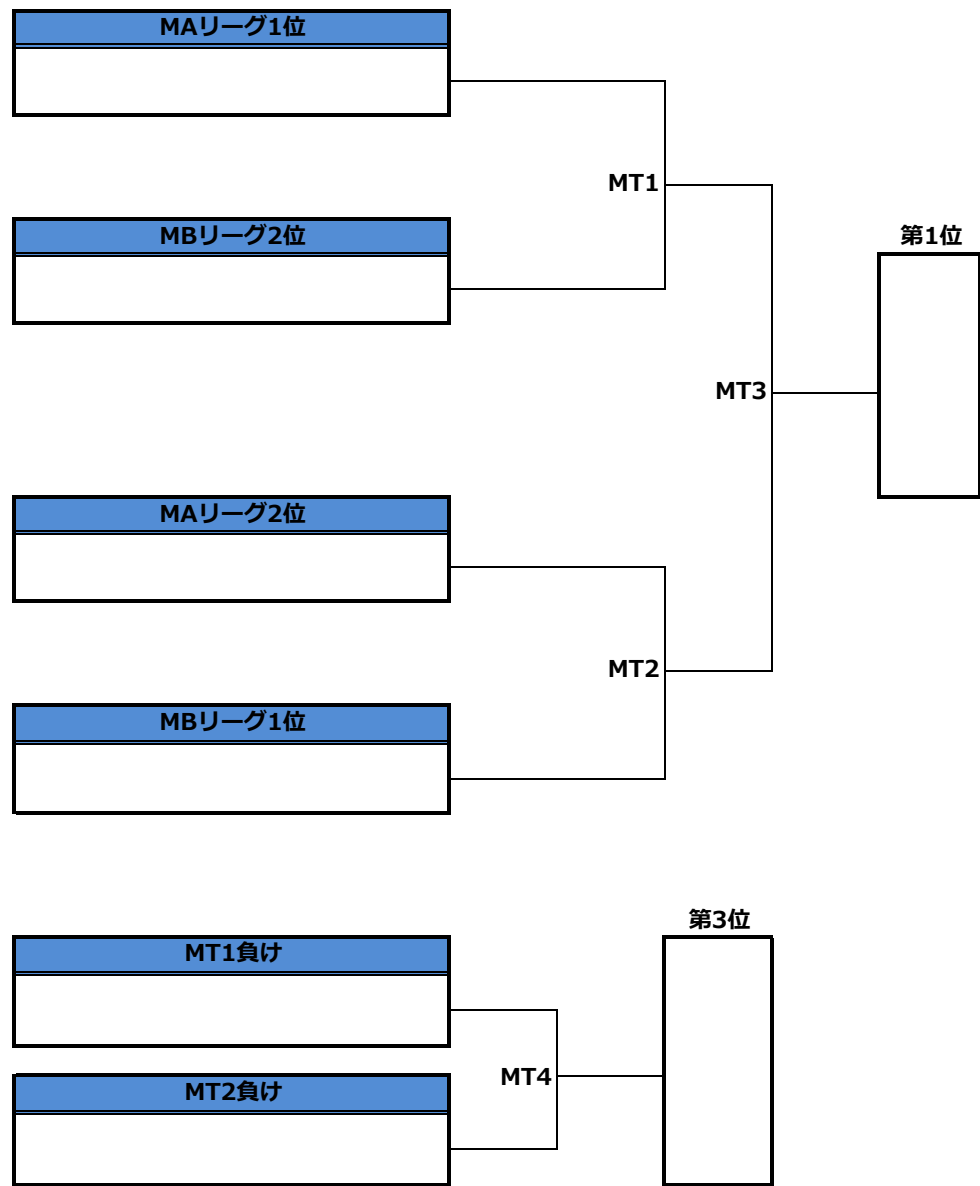

第42回全日本アルティメット選手権大会 北海道・東北地区予選／メン部門／1-4位決定トーナメント

第42回全日本アルティメット選手権大会 北海道・東北地区予選/タイムスケジュール

<6月10日(土)>

#	時間	第1コート	第2コート	第3コート
1	10:30~	岩手大学レイシス	会津大学デュアルブート	仙台大学エナジスタ
		<b>MA3</b>	<b>MB4</b>	<b>MB3</b>
		フライングソーサーズ	東北大学アルバトロス	ブラキストンズ
2	11:40~	岩手大学レイシス		
		<b>WR3</b>		
		チャーム		
3	12:50~	ディスクヴィレッジ	会津大学デュアルブート	仙台大学エナジスタ
		<b>MA2</b>	<b>MB2</b>	<b>MB5</b>
		フライングソーサーズ	ブラキストンズ	東北大学アルバトロス
4	14:00~	岩手大学レイシス		
		<b>WR2</b>		
		チャーム		
5	15:10~	ディスクヴィレッジ	会津大学デュアルブート	ブラキストンズ
		<b>MA1</b>	<b>MB1</b>	<b>MB6</b>
		岩手大学レイシス	仙台大学エナジスタ	東北大学アルバトロス

<6月11日(日)>

#	時間	第1コート	第2コート	第3コート
1	10:30~	<b>MT1</b>	<b>MT2</b>	<b>MRA3</b>
2	11:50~	岩手大学レイシス		
		<b>WR1</b>		<b>MRA2</b>
		チャーム		
3	13:10~	<b>MT3</b>	<b>MT4</b>	<b>MRA1</b>