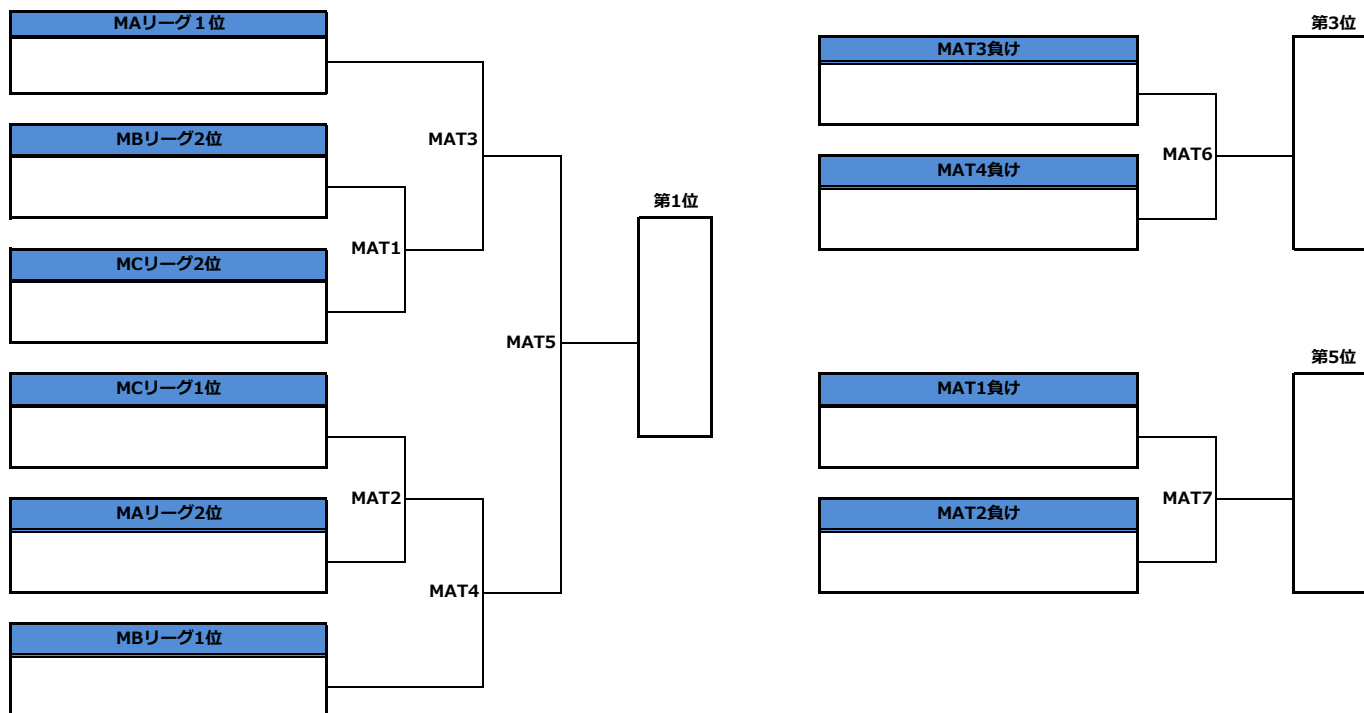

第42回全日本アルティメット選手権大会 九州・沖縄地区予選／メン部門／1-6位決定トーナメント

第42回全日本アルティメット選手権大会 九州・沖縄地区予選／メン部門／7-10位決定トーナメント

第42回全日本アルティメット選手権大会 九州・沖縄地区予選／ウィメン部門／順位決定トーナメント

第42回全日本アルティメット選手権大会 九州・沖縄地区予選／タイムスケジュール

<6月10日(土)>

#	時間	第1コート	第2コート	第3コート	第4コート
1	10:20 ～	熊本パワーズ	宮崎大学サニーサイドアップ	58's	西九州大学スパンキーズ
		MA3	MB3	MC4	MC3
		福岡大学ピース	宮崎テグスゲッツ	九州工業大学オレンジ	熊本大学ミックスナッツ
2	11:30 ～	博多ハッカーズ	オリオン		
		WA4	WA3		
		宮崎大学サニーサイドアップ	西九州大学スパンキーズ		
3	12:30 ～	StandStickS	博多ハッカーズ	58's	西九州大学スパンキーズ
		MA2	MB2	MC2	MC5
		福岡大学ピース	宮崎テグスゲッツ	熊本大学ミックスナッツ	九州工業大学オレンジ
4	13:40 ～	博多ハッカーズ	オリオン		
		WA2	WA5		
		西九州大学スパンキーズ	宮崎大学サニーサイドアップ		
5	14:40 ～	StandStickS	博多ハッカーズ	58's	熊本大学ミックスナッツ
		MA1	MB1	MC1	MC6
		熊本パワーズ	宮崎大学サニーサイドアップ	西九州大学スパンキーズ	九州工業大学オレンジ
6	15:50 ～	博多ハッカーズ	西九州大学スパンキーズ		
		WA1	WA6		
		オリオン	宮崎大学サニーサイドアップ		

<6月11日(日)>

#	時間	第1コート	第2コート	第3コート	第4コート
1	10:20 ～				
		MAT1	MAT2	MBT1	MBT2
2	11:30 ～				
		WAT1	WAT2		
3	12:40 ～				
		MAT3	MAT4	MAT7	MBT3
4	13:50 ～				
		WAT3	WAT4	MBT4	
5	15:00 ～				
		MAT5	MAT6		