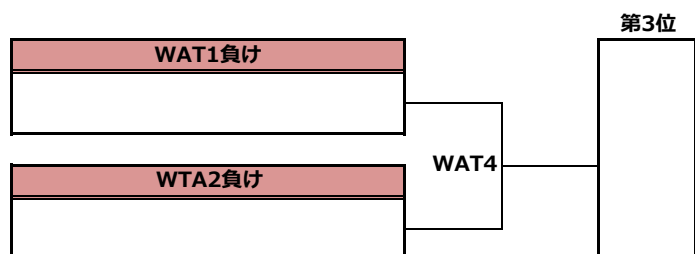

第42回全日本アルティメット選手権大会 九州・沖縄地区予選／メン部門／1-6位決定トーナメント

第42回全日本アルティメット選手権大会 九州・沖縄地区予選／メン部門／7-10位決定トーナメント

第42回全日本アルティメット選手権大会 九州・沖縄地区予選／ウィメン部門／順位決定トーナメント

第42回全日本アルティメット選手権大会 九州・沖縄地区予選／タイムスケジュール

<6月10日(土)>

#	時間	第1コート	第2コート	第3コート	第4コート
1	10:20 ～	熊本パワーズ	宮崎大学サニーサイドアップ	58's	西九州大学スパンキーズ
		MA3	MB3	MC4	MC3
		福岡大学ピース	宮崎テグスゲッツ	九州工業大学オレンジ	熊本大学ミックスナッツ
2	11:30 ～	博多ハッカーズ	オリオン		
		WA4	WA3		
		宮崎大学サニーサイドアップ	西九州大学スパンキーズ		
3	12:30 ～	StandStickS	博多ハッカーズ	58's	西九州大学スパンキーズ
		MA2	MB2	MC2	MC5
		福岡大学ピース	宮崎テグスゲッツ	熊本大学ミックスナッツ	九州工業大学オレンジ
4	13:40 ～	博多ハッカーズ	オリオン		
		WA2	WA5		
		西九州大学スパンキーズ	宮崎大学サニーサイドアップ		
5	14:40 ～	StandStickS	博多ハッカーズ	58's	熊本大学ミックスナッツ
		MA1	MB1	MC1	MC6
		熊本パワーズ	宮崎大学サニーサイドアップ	西九州大学スパンキーズ	九州工業大学オレンジ
6	15:50 ～	博多ハッカーズ	西九州大学スパンキーズ		
		WA1	WA6		
		オリオン	宮崎大学サニーサイドアップ		

<6月11日(日)>

#	時間	第1コート	第2コート	第3コート	第4コート
1	10:20 ～				
		MAT1	MAT2	MBT1	MBT2
2	11:30 ～				
		WAT1	WAT2		
3	12:40 ～				
		MAT3	MAT4	MAT7	MBT3
4	13:50 ～				
		WAT3	WAT4	MBT4	
5	15:00 ～				
		MAT5	MAT6		