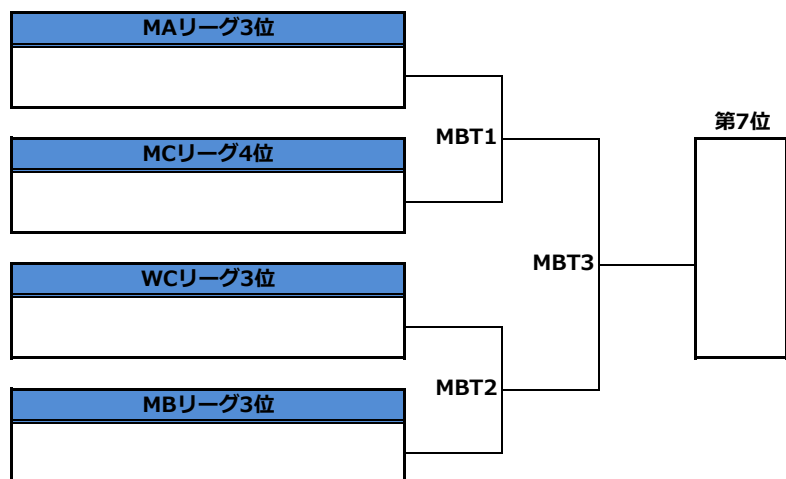

第42回全日本アルティメット選手権大会 九州・沖縄地区予選／メン部門／1-6位決定トーナメント

第42回全日本アルティメット選手権大会 九州・沖縄地区予選／メン部門／7-10位決定トーナメント

第42回全日本アルティメット選手権大会 九州・沖縄地区予選／ウィメン部門／順位決定トーナメント

第42回全日本アルティメット選手権大会 九州・沖縄地区予選／タイムスケジュール

<6月10日(土)>

#	時間	第1コート	第2コート	第3コート	第4コート
1	10:20 ～	熊本パワーズ	宮崎大学サニーサイドアップ	58's	西九州大学スパンキーズ
		MA3	MB3	MC4	MC3
		福岡大学ピース	宮崎テグスゲッツ	九州工業大学オレンジ	熊本大学ミックスナッツ
2	11:30 ～	博多ハッカーズ	オリオン		
		WA4	WA3		
		宮崎大学サニーサイドアップ	西九州大学スパンキーズ		
3	12:30 ～	StandStickS	博多ハッカーズ	58's	西九州大学スパンキーズ
		MA2	MB2	MC2	MC5
		福岡大学ピース	宮崎テグスゲッツ	熊本大学ミックスナッツ	九州工業大学オレンジ
4	13:40 ～	博多ハッカーズ	オリオン		
		WA2	WA5		
		西九州大学スパンキーズ	宮崎大学サニーサイドアップ		
5	14:40 ～	StandStickS	博多ハッカーズ	58's	熊本大学ミックスナッツ
		MA1	MB1	MC1	MC6
		熊本パワーズ	宮崎大学サニーサイドアップ	西九州大学スパンキーズ	九州工業大学オレンジ
6	15:50 ～	博多ハッカーズ	西九州大学スパンキーズ		
		WA1	WA6		
		オリオン	宮崎大学サニーサイドアップ		

<6月11日(日)>

#	時間	第1コート	第2コート	第3コート	第4コート
1	10:20 ～				
		MAT1	MAT2	MBT1	MBT2
2	11:30 ～				
		WAT1	WAT2		
3	12:40 ～				
		MAT3	MAT4	MAT7	MBT3
4	13:50 ～				
		WAT3	WAT4	MBT4	
5	15:00 ～				
		MAT5	MAT6		