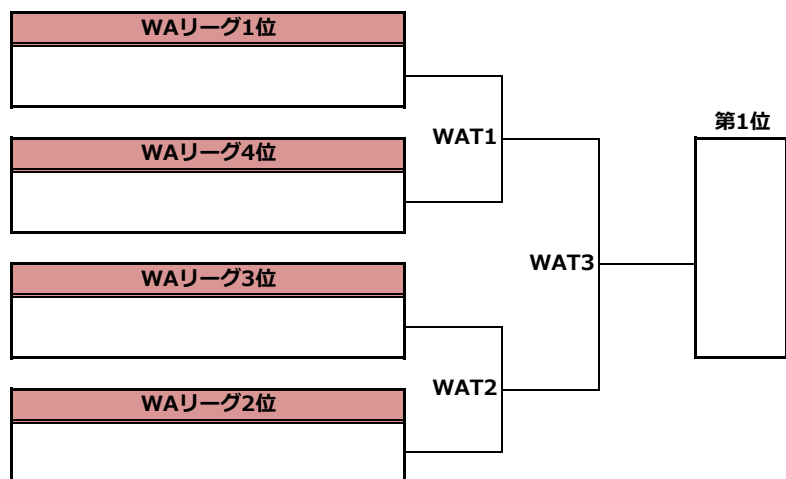

第42回全日本アルティメット選手権大会 九州・沖縄地区予選／メン部門／1-6位決定トーナメント

第42回全日本アルティメット選手権大会 九州・沖縄地区予選／メン部門／7-10位決定トーナメント

第42回全日本アルティメット選手権大会 九州・沖縄地区予選／ウィメン部門／順位決定トーナメント

第42回全日本アルティメット選手権大会 九州・沖縄地区予選／タイムスケジュール

<6月10日(土)>

#	時間	第1コート	第2コート	第3コート	第4コート
1	10:20 ～	熊本パワーズ	宮崎大学サニーサイドアップ	58's	西九州大学スパンキーズ
		MA3	MB3	MC4	MC3
		福岡大学ピース	宮崎テグスゲッツ	九州工業大学オレンジ	熊本大学ミックスナッツ
2	11:30 ～	博多ハッカーズ	オリオン		
		WA4	WA3		
		宮崎大学サニーサイドアップ	西九州大学スパンキーズ		
3	12:30 ～	StandStickS	博多ハッカーズ	58's	西九州大学スパンキーズ
		MA2	MB2	MC2	MC5
		福岡大学ピース	宮崎テグスゲッツ	熊本大学ミックスナッツ	九州工業大学オレンジ
4	13:40 ～	博多ハッカーズ	オリオン		
		WA2	WA5		
		西九州大学スパンキーズ	宮崎大学サニーサイドアップ		
5	14:40 ～	StandStickS	博多ハッカーズ	58's	熊本大学ミックスナッツ
		MA1	MB1	MC1	MC6
		熊本パワーズ	宮崎大学サニーサイドアップ	西九州大学スパンキーズ	九州工業大学オレンジ
6	15:50 ～	博多ハッカーズ	西九州大学スパンキーズ		
		WA1	WA6		
		オリオン	宮崎大学サニーサイドアップ		

<6月11日(日)>

#	時間	第1コート	第2コート	第3コート	第4コート
1	10:20 ～				
		MAT1	MAT2	MBT1	MBT2
2	11:30 ～				
		WAT1	WAT2		
3	12:40 ～				
		MAT3	MAT4	MAT7	MBT3
4	13:50 ～				
		WAT3	WAT4	MBT4	
5	15:00 ～				
		MAT5	MAT6		