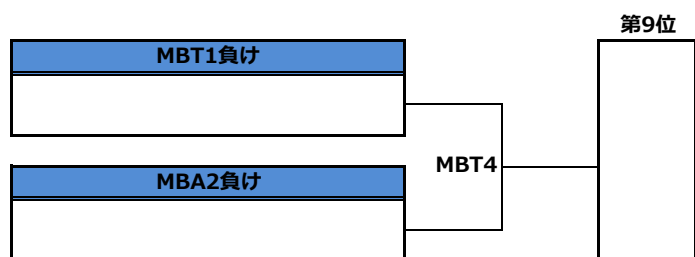

第42回全日本アルティメット選手権大会 九州・沖縄地区予選／メン部門／1-6位決定トーナメント

第42回全日本アルティメット選手権大会 九州・沖縄地区予選／メン部門／7-10位決定トーナメント

第42回全日本アルティメット選手権大会 九州・沖縄地区予選／ウィメン部門／順位決定トーナメント

第42回全日本アルティメット選手権大会 九州・沖縄地区予選／タイムスケジュール

<6月10日(土)>

#	時間	第1コート	第2コート	第3コート	第4コート
1	10:20 ～	熊本パワーズ	宮崎大学サニーサイドアップ	58's	西九州大学スパンキーズ
		MA3	MB3	MC4	MC3
		福岡大学ピース	宮崎テグスゲッツ	九州工業大学オレンジ	熊本大学ミックスナッツ
2	11:30 ～	博多ハッカーズ	オリオン		
		WA4	WA3		
		宮崎大学サニーサイドアップ	西九州大学スパンキーズ		
3	12:30 ～	StandStickS	博多ハッカーズ	58's	西九州大学スパンキーズ
		MA2	MB2	MC2	MC5
		福岡大学ピース	宮崎テグスゲッツ	熊本大学ミックスナッツ	九州工業大学オレンジ
4	13:40 ～	博多ハッカーズ	オリオン		
		WA2	WA5		
		西九州大学スパンキーズ	宮崎大学サニーサイドアップ		
5	14:40 ～	StandStickS	博多ハッカーズ	58's	熊本大学ミックスナッツ
		MA1	MB1	MC1	MC6
		熊本パワーズ	宮崎大学サニーサイドアップ	西九州大学スパンキーズ	九州工業大学オレンジ
6	15:50 ～	博多ハッカーズ	西九州大学スパンキーズ		
		WA1	WA6		
		オリオン	宮崎大学サニーサイドアップ		

<6月11日(日)>

#	時間	第1コート	第2コート	第3コート	第4コート
1	10:20 ～				
		MAT1	MAT2	MBT1	MBT2
2	11:30 ～				
		WAT1	WAT2		
3	12:40 ～				
		MAT3	MAT4	MAT7	MBT3
4	13:50 ～				
		WAT3	WAT4	MBT4	
5	15:00 ～				
		MAT5	MAT6		