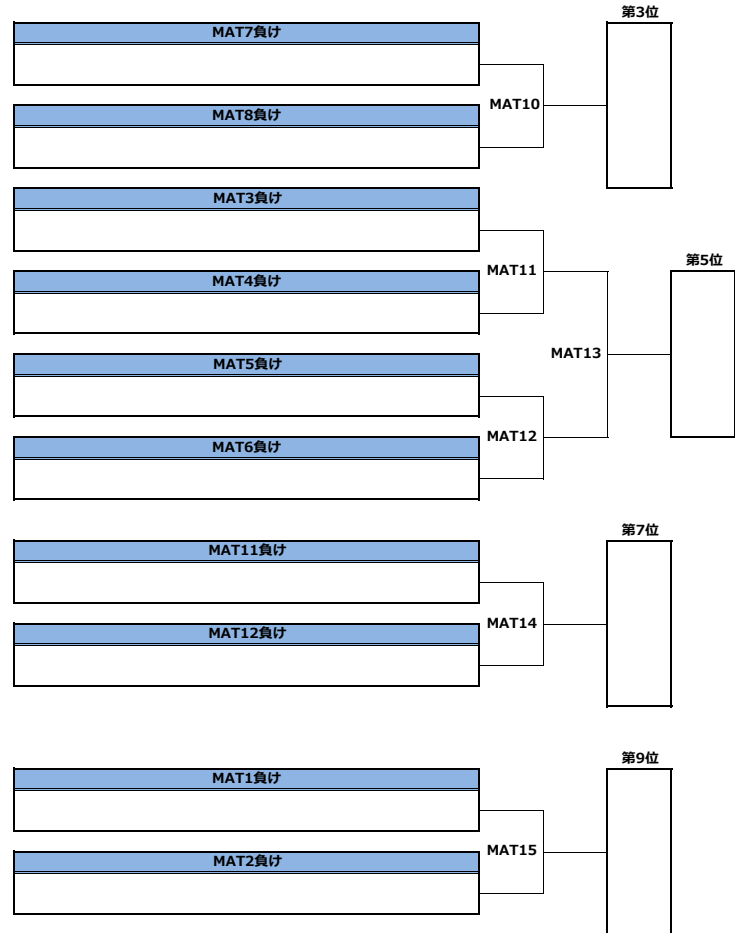

第42回全日本アルティメット選手権大会 中部地方予選／メン部門／1-10位決定トーナメント

第42回全日本アルティメット選手権大会 中部地区予選／メン部門／11-17位決定トーナメント

第42回全日本アルティメット選手権大会 中部地区予選／ウィメン部門／1-6位決定トーナメント

第42回全日本アルティメット選手権大会 中部地区予選／ウィメン部門／7位決定トーナメント

WBT1負け
WBT2負け
WBT3負け
→9-11位決定リーグへ