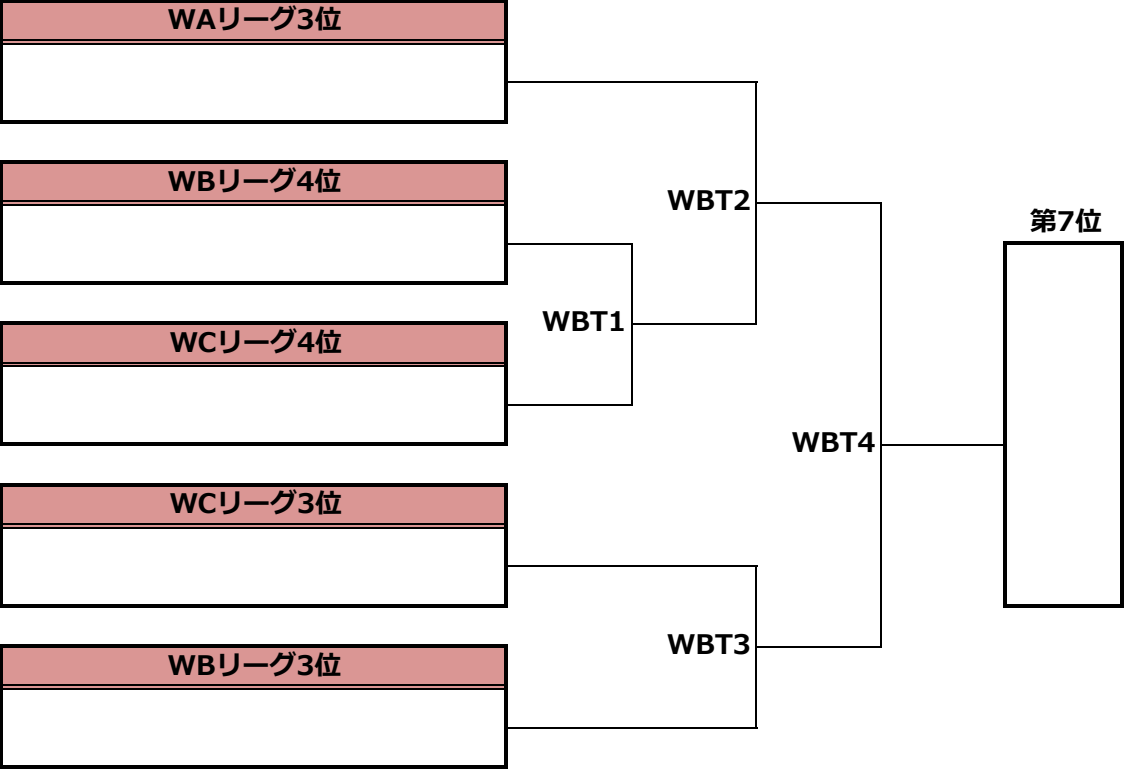

第42回全日本アルティメット選手権大会 中部地方予選／メン部門／1-10位決定トーナメント

第42回全日本アルティメット選手権大会 中部地区予選／メン部門／11-17位決定トーナメント

第42回全日本アルティメット選手権大会 中部地区予選／ウィメン部門／1-6位決定トーナメント

第42回全日本アルティメット選手権大会 中部地区予選／ウィメン部門／7位決定トーナメント

WBT1負け
WBT2負け
WBT3負け
→9-11位決定リーグへ