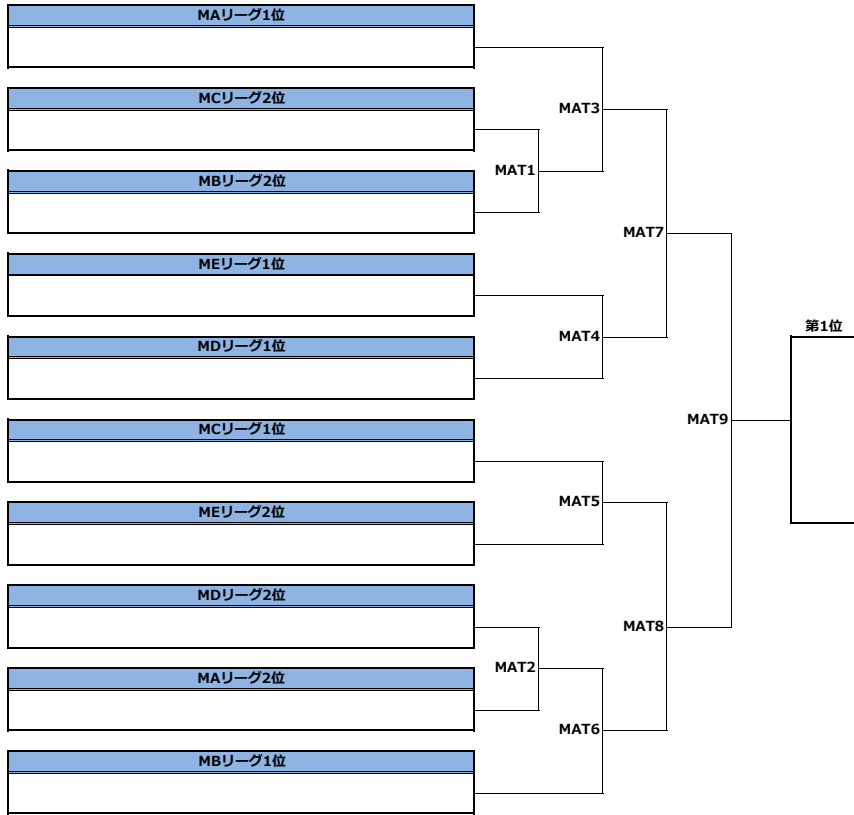

第42回全日本アルティメット選手権大会 中部地方予選／メン部門／1-10位決定トーナメント

第42回全日本アルティメット選手権大会 中部地区予選／メン部門／11-17位決定トーナメント

第42回全日本アルティメット選手権大会 中部地区予選／ウィメン部門／1-6位決定トーナメント

第42回全日本アルティメット選手権大会 中部地区予選／ウィメン部門／7位決定トーナメント

WBT1負け
WBT2負け
WBT3負け
→9-11位決定リーグへ