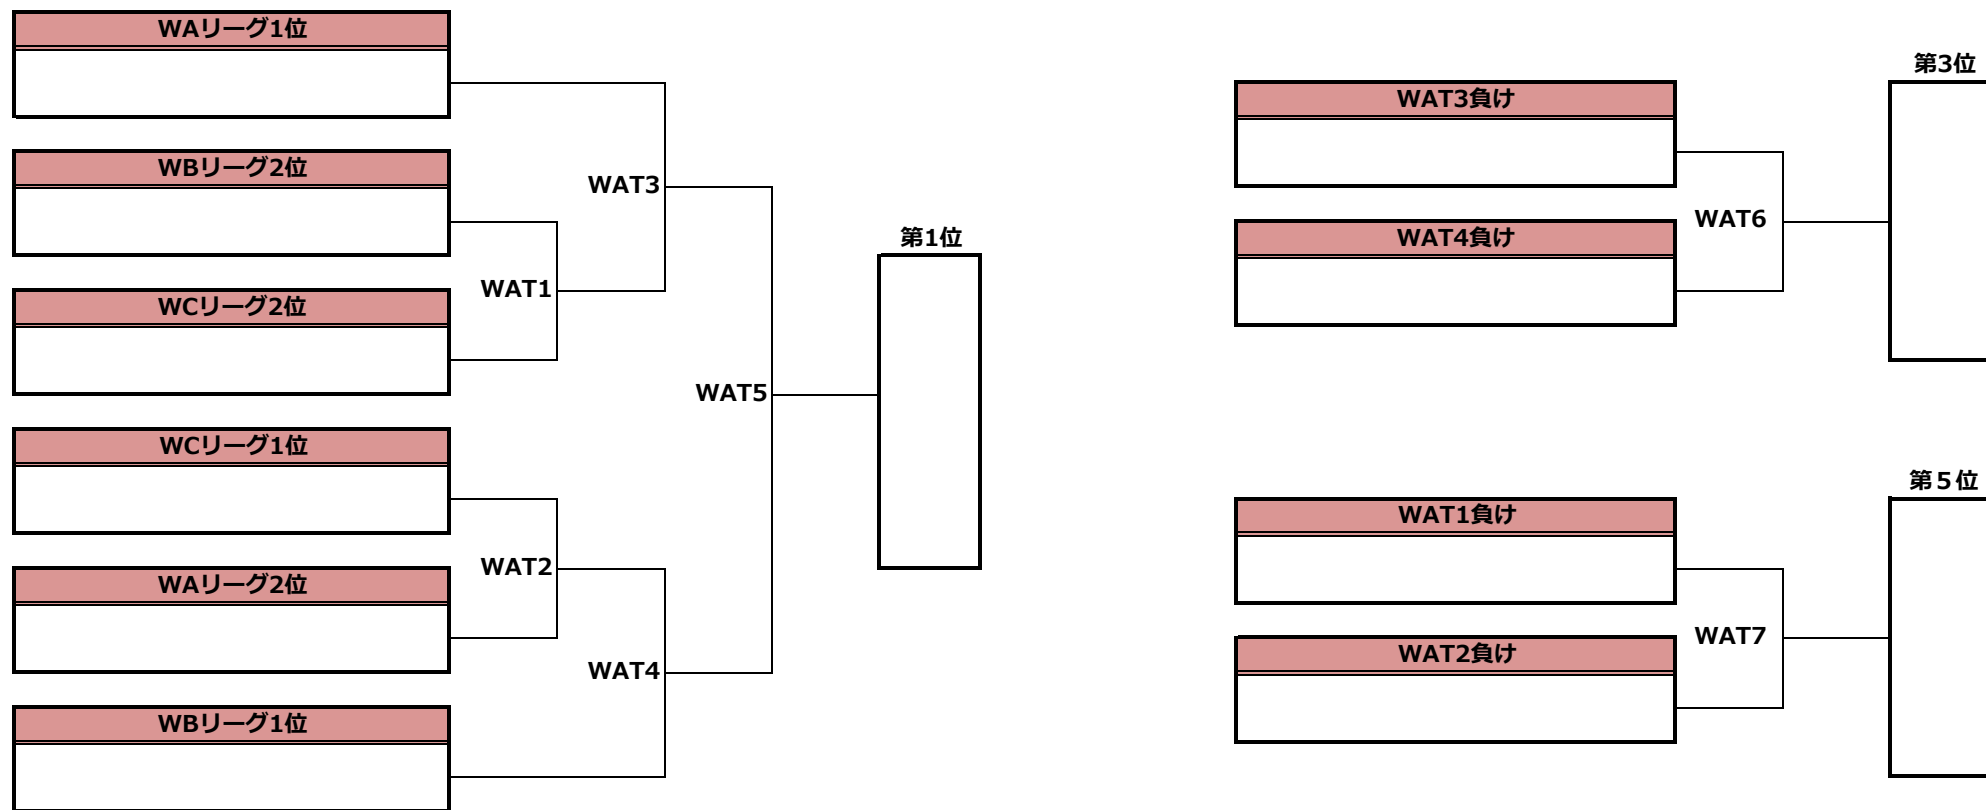

第42回全日本アルティメット選手権大会 中部地方予選／メン部門／1-10位決定トーナメント

第42回全日本アルティメット選手権大会 中部地区予選／メン部門／11-17位決定トーナメント

第42回全日本アルティメット選手権大会 中部地区予選／ウィメン部門／1-6位決定トーナメント

第42回全日本アルティメット選手権大会 中部地区予選／ウィメン部門／7位決定トーナメント

WBT1負け
WBT2負け
WBT3負け
→9-11位決定リーグへ