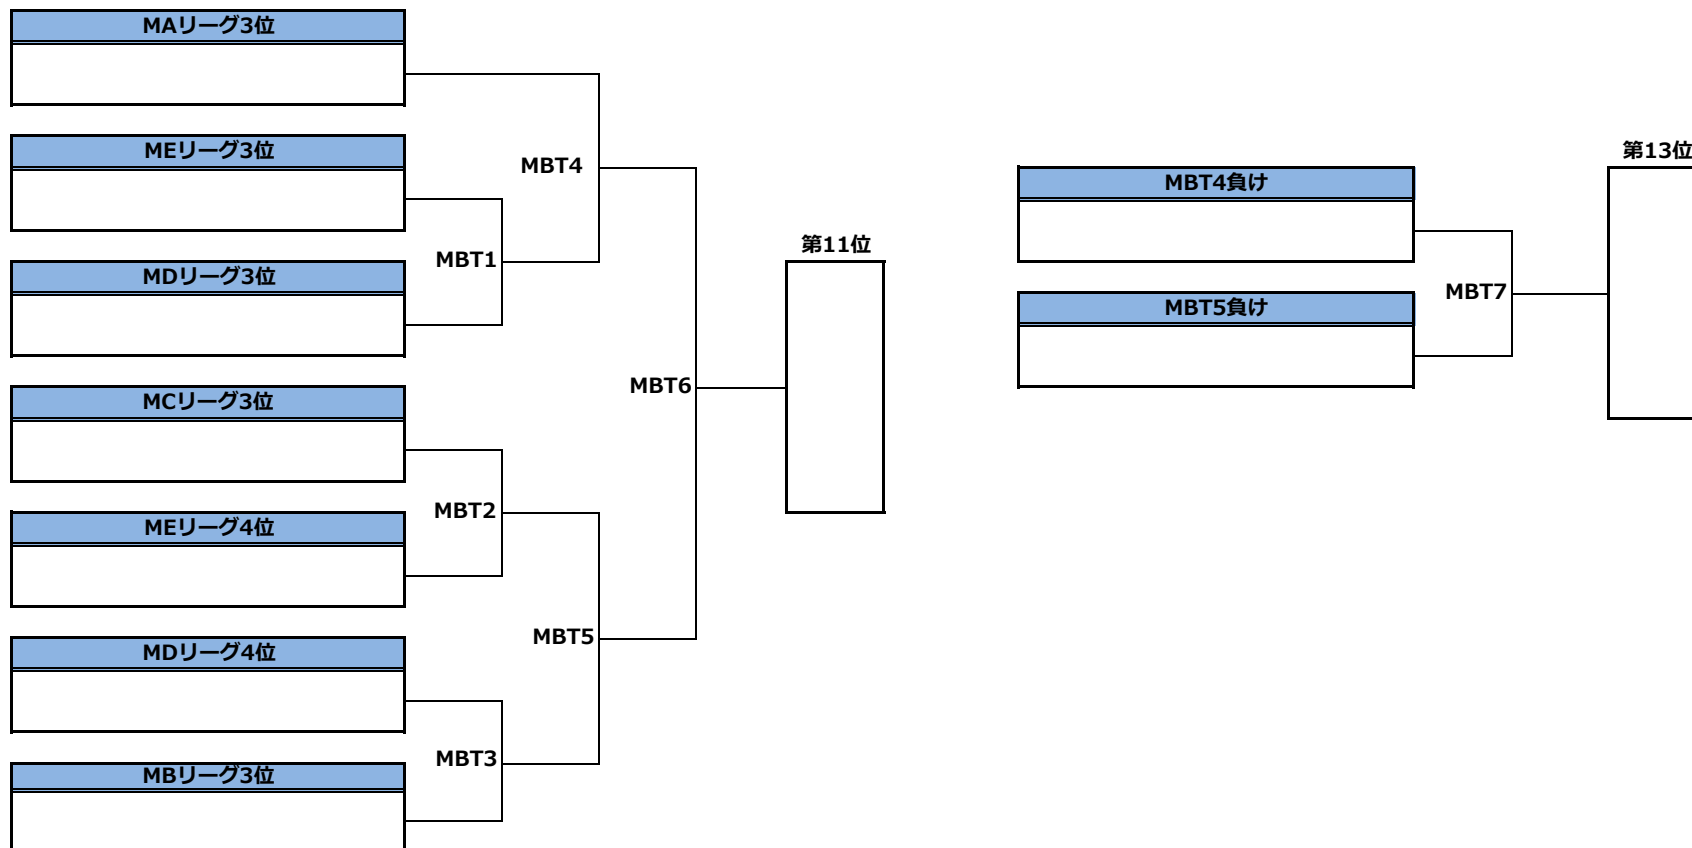

第42回全日本アルティメット選手権大会 中部地方予選／メン部門／1-10位決定トーナメント

第42回全日本アルティメット選手権大会 中部地区予選／メン部門／11-17位決定トーナメント

第42回全日本アルティメット選手権大会 中部地区予選／ウィメン部門／1-6位決定トーナメント

第42回全日本アルティメット選手権大会 中部地区予選／ウィメン部門／7位決定トーナメント

WBT1負け
WBT2負け
WBT3負け
→9-11位決定リーグへ