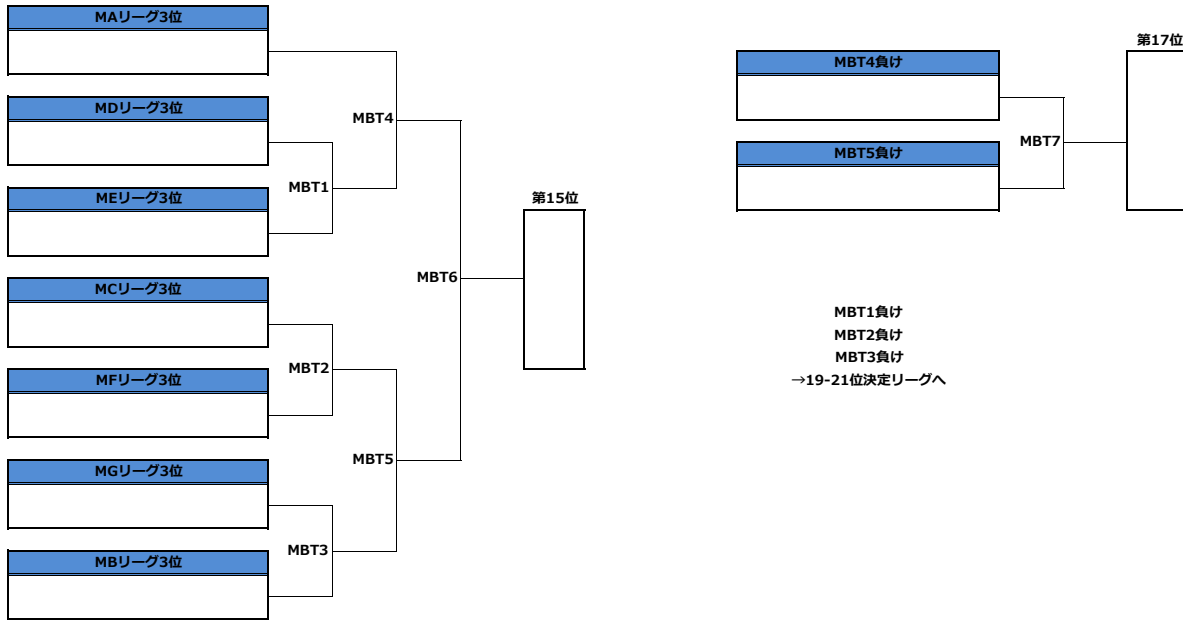

第42回全日本アルティメット選手権大会／関西・中四国地区予選／メン部門／1-14位決定トーナメント

第42回全日本アルティメット選手権大会 関西・中四国地区予選／メン部門／9-14位決定トーナメント

第42回全日本アルティメット選手権大会 関西・中四国地区予選／メン部門／15-21位トーナメント

第42回全日本アルティメット選手権大会 関西・中四国地区予選／ウィメン部門／1-6位決定トーナメント

第42回全日本アルティメット選手権大会 関西・中四国地区予選／ウィメン部門／7位決定トーナメント

WBT1負け  
WBT2負け  
WBT3負け  
→9-11位決定リーグへ

# 第42回全日本アルティメット選手権大会 関西・中四国地区予選/タイムスケジュール

<6月3日(土)>

#	時間	第1コート	第2コート	第3コート	第4コート	第5コート	第6コート
1	8:00 ~ 9:10	大阪大学エン MA3 甲南大学チキンハート	龍谷大学ロッカエアー MB3 佛教大学サリアンジョセフ	グルーブ MC3 関西学院大学アローズ	京都大学ブリーズ MD3 岡山大学ブラックホーク	近畿大学 ME3 神戸大学ビーフリー	大阪体育大学ポーシャーズ MF3 ワイノ
	9:10 ~ 10:20	隼 MG3 畿央大学タンドレス	和歌山大学ネイキッドブラザーズ WA3 龍谷大学ロッカエアー	パディーズ WB4 同志社大学マジック	びわこ成蹊スポーツ大学レイカース WB3 近畿大学ファミリー	メテオ WC4 佛教大学サリアンジョセフ	遊 WC3 大阪大学チエルキーオ
3	10:20 ~ 11:30	ヒートハイズ MA2 甲南大学チキンハート	びわこ成蹊スポーツ大学レイカース MB2 佛教大学サリアンジョセフ	大阪スピリッツ MC2 関西学院大学アローズ	同志社大学マジック MD2 岡山大学ブラックホーク	チベッツ ME2 神戸大学ビーフリー	和歌山大学ネイキッドブラザーズ MF2 ワイノ
	11:30 ~ 12:40	トリガー MG2 畿央大学タンドレス	大阪体育大学ポーシャーズ WA2 龍谷大学ロッカエアー	パディーズ WB2 近畿大学ファミリー	びわこ成蹊スポーツ大学レイカース WB5 同志社大学マジック	メテオ WC2 大阪大学チエルキーオ	遊 WC5 佛教大学サリアンジョセフ
5	12:40 ~ 13:50	ヒートハイズ MA1 大阪大学エン	びわこ成蹊スポーツ大学レイカース MB1 龍谷大学ロッカエアー	大阪スピリッツ MC1 グルーブ	同志社大学マジック MD1 京都大学ブリーズ	チベッツ ME1 近畿大学	和歌山大学ネイキッドブラザーズ MF1 大阪体育大学ポーシャーズ
	13:50 ~ 15:00	トリガー MG1 隼	大阪体育大学ポーシャーズ WA1 和歌山大学ネイキッドブラザーズ	パディーズ WB1 びわこ成蹊スポーツ大学レイカース	近畿大学ファミリー WB6 同志社大学マジック	メテオ WC1 遊	大阪大学チエルキーオ WC6 佛教大学サリアンジョセフ
7	15:00 ~ 16:10			MAT2	MAT3	MAT4	MAT5
8	16:10 ~ 17:20	MAT1	MAT6				