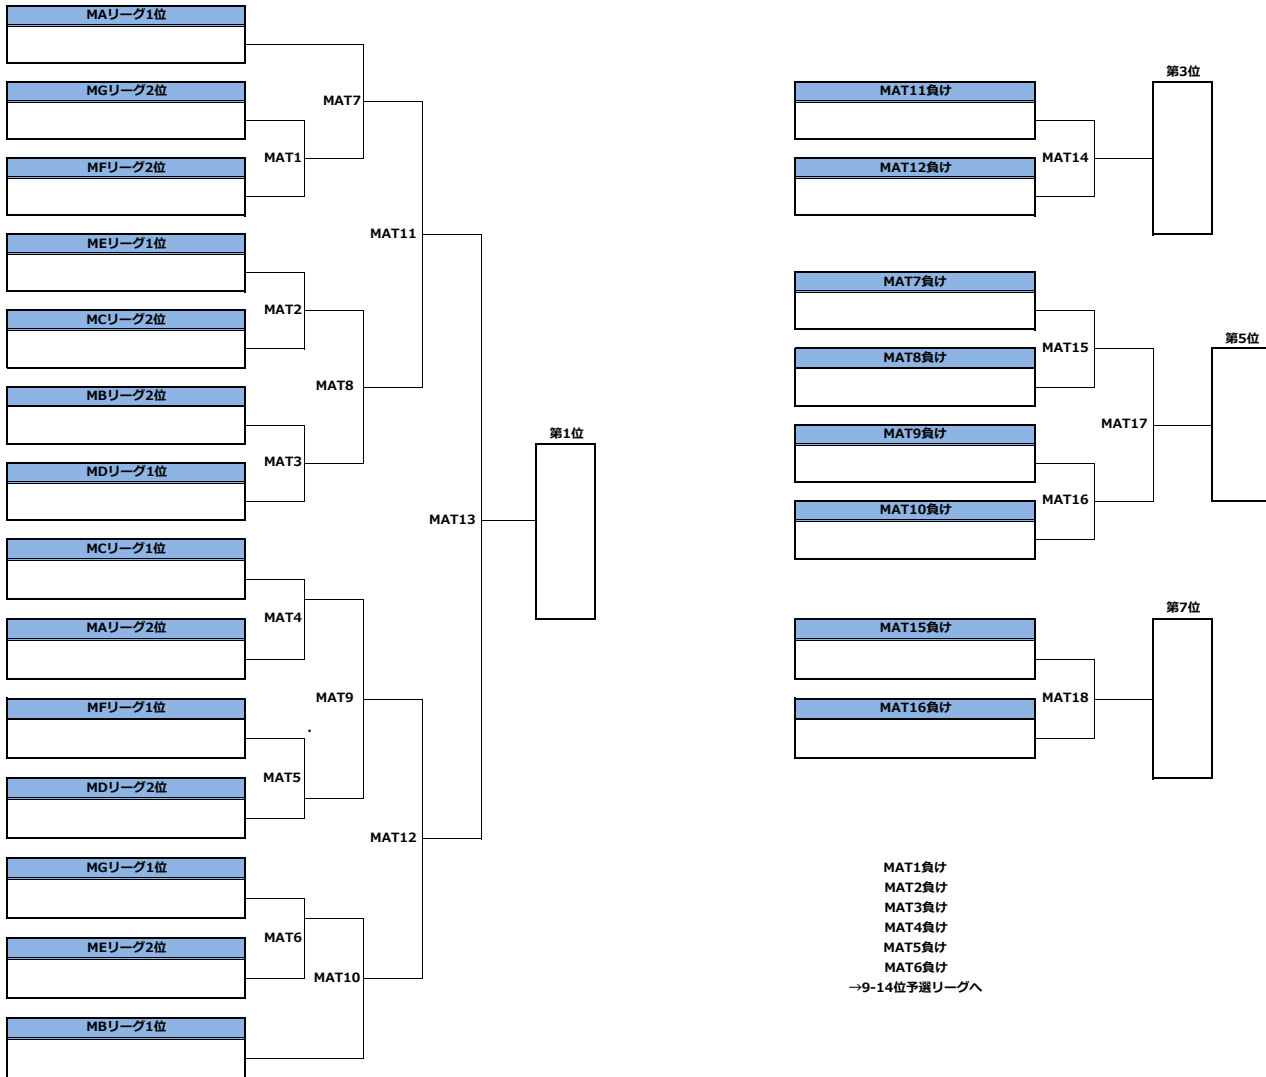

第42回全日本アルティメット選手権大会／関西・中四国地区予選／メン部門／1-14位決定トーナメント