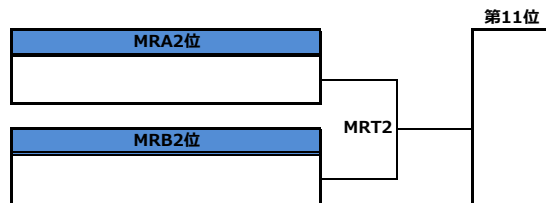

第42回全日本アルティメット選手権大会／関西・中四国地区予選／メン部門／1-14位決定トーナメント

第42回全日本アルティメット選手権大会 関西・中四国地区予選／メン部門／9-14位決定トーナメント

第42回全日本アルティメット選手権大会 関西・中四国地区予選／メン部門／15-21位トーナメント

第42回全日本アルティメット選手権大会 関西・中四国地区予選／ウィメン部門／1-6位決定トーナメント

第42回全日本アルティメット選手権大会 関西・中四国地区予選／ウィメン部門／7位決定トーナメント

WBT1負け  
WBT2負け  
WBT3負け  
→9-11位決定リーグへ