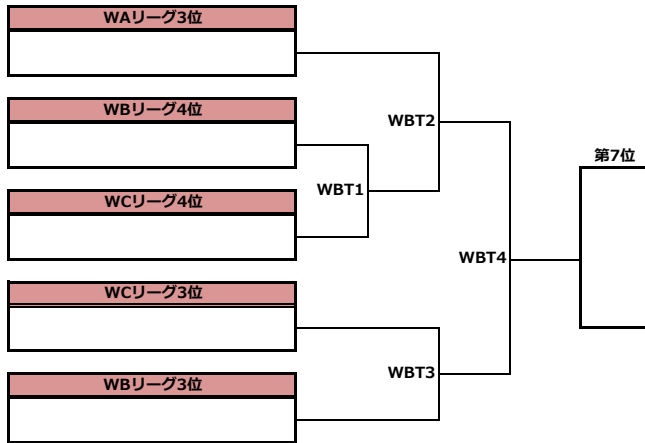

第42回全日本アルティメット選手権大会／関西・中四国地区予選／メン部門／1-14位決定トーナメント

第42回全日本アルティメット選手権大会 関西・中四国地区予選／メン部門／9-14位決定トーナメント

第42回全日本アルティメット選手権大会 関西・中四国地区予選／メン部門／15-21位トーナメント

第42回全日本アルティメット選手権大会 関西・中四国地区予選／ウィメン部門／1-6位決定トーナメント

第42回全日本アルティメット選手権大会 関西・中四国地区予選／ウィメン部門／7位決定トーナメント

WBT1負け  
WBT2負け  
WBT3負け  
→9-11位決定リーグへ

# 第42回全日本アルティメット選手権大会 関西・中四国地区予選/タイムスケジュール

<6月3日(土)>

#	時間	第1コート	第2コート	第3コート	第4コート	第5コート	第6コート
1	8:00 ~ 9:10	大阪大学エン MA3 甲南大学チキンハート	龍谷大学ロッカエアー MB3 佛教大学サリアンジョセフ	グルーブ MC3 関西学院大学アローズ	京都大学ブリーズ MD3 岡山大学ブラックホーク	近畿大学 ME3 神戸大学ビーフリー	大阪体育大学ポーシャーズ MF3 ワイノ
	9:10 ~ 10:20	隼 MG3 畿央大学タンドレス	和歌山大学ネイキッドブラザーズ WA3 龍谷大学ロッカエアー	パディーズ WB4 同志社大学マジック	びわこ成蹊スポーツ大学レイカース WB3 近畿大学ファミリー	メテオ WC4 佛教大学サリアンジョセフ	遊 WC3 大阪大学チエルキーオ
3	10:20 ~ 11:30	ヒートハイズ MA2 甲南大学チキンハート	びわこ成蹊スポーツ大学レイカース MB2 佛教大学サリアンジョセフ	大阪スピリッツ MC2 関西学院大学アローズ	同志社大学マジック MD2 岡山大学ブラックホーク	チベッツ ME2 神戸大学ビーフリー	和歌山大学ネイキッドブラザーズ MF2 ワイノ
	11:30 ~ 12:40	トリガー MG2 畿央大学タンドレス	大阪体育大学ポーシャーズ WA2 龍谷大学ロッカエアー	パディーズ WB2 近畿大学ファミリー	びわこ成蹊スポーツ大学レイカース WB5 同志社大学マジック	メテオ WC2 大阪大学チエルキーオ	遊 WC5 佛教大学サリアンジョセフ
5	12:40 ~ 13:50	ヒートハイズ MA1 大阪大学エン	びわこ成蹊スポーツ大学レイカース MB1 龍谷大学ロッカエアー	大阪スピリッツ MC1 グルーブ	同志社大学マジック MD1 京都大学ブリーズ	チベッツ ME1 近畿大学	和歌山大学ネイキッドブラザーズ MF1 大阪体育大学ポーシャーズ
	13:50 ~ 15:00	トリガー MG1 隼	大阪体育大学ポーシャーズ WA1 和歌山大学ネイキッドブラザーズ	パディーズ WB1 びわこ成蹊スポーツ大学レイカース	近畿大学ファミリー WB6 同志社大学マジック	メテオ WC1 遊	大阪大学チエルキーオ WC6 佛教大学サリアンジョセフ
7	15:00 ~ 16:10			MAT2	MAT3	MAT4	MAT5
8	16:10 ~ 17:20	MAT1	MAT6				