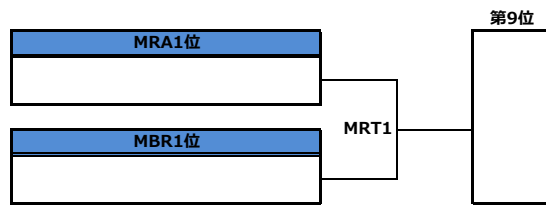

第42回全日本アルティメット選手権大会／関西・中四国地区予選／メン部門／1-14位決定トーナメント

第42回全日本アルティメット選手権大会 関西・中四国地区予選／メン部門／9-14位決定トーナメント

第42回全日本アルティメット選手権大会 関西・中四国地区予選／メン部門／15-21位トーナメント

第42回全日本アルティメット選手権大会 関西・中四国地区予選／ウィメン部門／1-6位決定トーナメント

第42回全日本アルティメット選手権大会 関西・中四国地区予選／ウィメン部門／7位決定トーナメント

WBT1負け  
WBT2負け  
WBT3負け  
→9-11位決定リーグへ