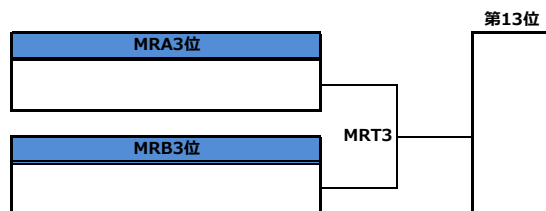

第42回全日本アルティメット選手権大会／関西・中四国地区予選／メン部門／1-14位決定トーナメント

第42回全日本アルティメット選手権大会 関西・中四国地区予選／メン部門／9-14位決定トーナメント

第42回全日本アルティメット選手権大会 関西・中四国地区予選／メン部門／15-21位トーナメント

第42回全日本アルティメット選手権大会 関西・中四国地区予選／ウィメン部門／1-6位決定トーナメント

第42回全日本アルティメット選手権大会 関西・中四国地区予選／ウィメン部門／7位決定トーナメント

WBT1負け  
WBT2負け  
WBT3負け  
→9-11位決定リーグへ