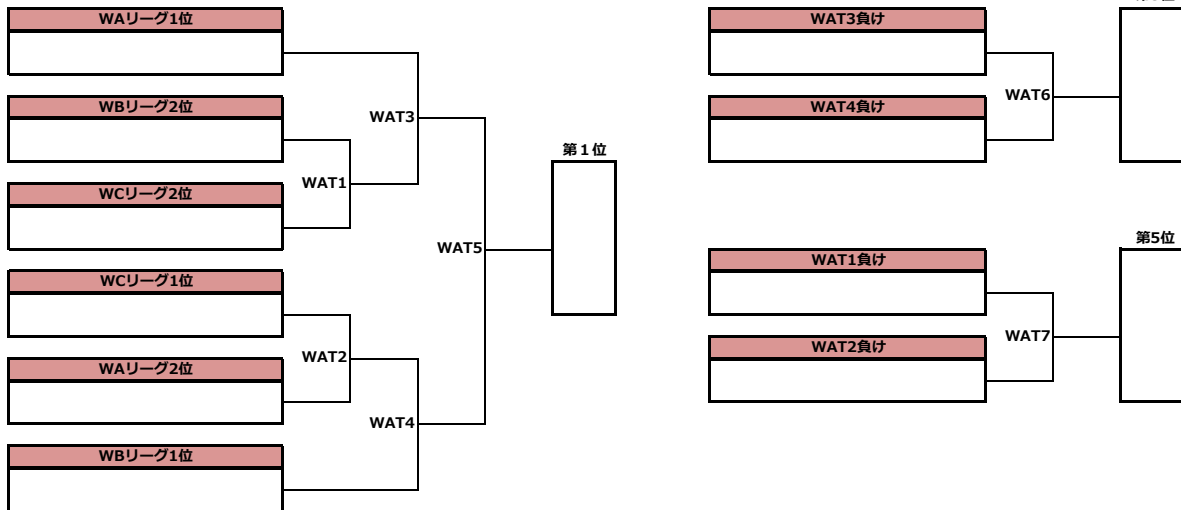

第42回全日本アルティメット選手権大会／関西・中四国地区予選／メン部門／1-14位決定トーナメント

第42回全日本アルティメット選手権大会 関西・中四国地区予選／メン部門／9-14位決定トーナメント

第42回全日本アルティメット選手権大会 関西・中四国地区予選／メン部門／15-21位トーナメント

第42回全日本アルティメット選手権大会 関西・中四国地区予選／ウィメン部門／1-6位決定トーナメント

第42回全日本アルティメット選手権大会 関西・中四国地区予選／ウィメン部門／7位決定トーナメント

WBT1負け  
WBT2負け  
WBT3負け  
→9-11位決定リーグへ

# 第42回全日本アルティメット選手権大会 関西・中四国地区予選/タイムスケジュール

<6月3日(土)>

#	時間	第1コート	第2コート	第3コート	第4コート	第5コート	第6コート
1	8:00 ~ 9:10	大阪大学エン MA3 甲南大学チキンハート	龍谷大学ロッカエアー MB3 佛教大学サリアンジョセフ	グルーブ MC3 関西学院大学アローズ	京都大学ブリーズ MD3 岡山大学ブラックホーク	近畿大学 ME3 神戸大学ビーフリー	大阪体育大学ポーシャーズ MF3 ワイノ
	9:10 ~ 10:20	隼 MG3 畿央大学タンドレス	和歌山大学ネイキッドブラザーズ WA3 龍谷大学ロッカエアー	パディーズ WB4 同志社大学マジック	びわこ成蹊スポーツ大学レイカース WB3 近畿大学ファミリー	メテオ WC4 佛教大学サリアンジョセフ	遊 WC3 大阪大学チエルキーオ
3	10:20 ~ 11:30	ヒートハイズ MA2 甲南大学チキンハート	びわこ成蹊スポーツ大学レイカース MB2 佛教大学サリアンジョセフ	大阪スピリッツ MC2 関西学院大学アローズ	同志社大学マジック MD2 岡山大学ブラックホーク	チベッツ ME2 神戸大学ビーフリー	和歌山大学ネイキッドブラザーズ MF2 ワイノ
	11:30 ~ 12:40	トリガー MG2 畿央大学タンドレス	大阪体育大学ポーシャーズ WA2 龍谷大学ロッカエアー	パディーズ WB2 近畿大学ファミリー	びわこ成蹊スポーツ大学レイカース WB5 同志社大学マジック	メテオ WC2 大阪大学チエルキーオ	遊 WC5 佛教大学サリアンジョセフ
5	12:40 ~ 13:50	ヒートハイズ MA1 大阪大学エン	びわこ成蹊スポーツ大学レイカース MB1 龍谷大学ロッカエアー	大阪スピリッツ MC1 グルーブ	同志社大学マジック MD1 京都大学ブリーズ	チベッツ ME1 近畿大学	和歌山大学ネイキッドブラザーズ MF1 大阪体育大学ポーシャーズ
	13:50 ~ 15:00	トリガー MG1 隼	大阪体育大学ポーシャーズ WA1 和歌山大学ネイキッドブラザーズ	パディーズ WB1 びわこ成蹊スポーツ大学レイカース	近畿大学ファミリー WB6 同志社大学マジック	メテオ WC1 遊	大阪大学チエルキーオ WC6 佛教大学サリアンジョセフ
7	15:00 ~ 16:10			MAT2	MAT3	MAT4	MAT5
8	16:10 ~ 17:20	MAT1	MAT6				