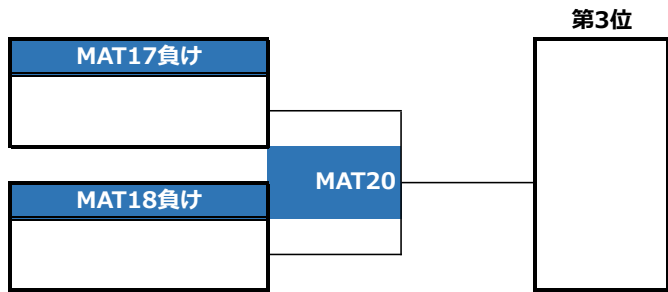

第26回全日本大学新人アルティメット選手権大会／メン部門／1-20位トーナメント

第26回全日本大学新人アルティメット選手権大会／メン部門／21-40位トーナメント

第26回全日本大学新人アルティメット選手権大会／メン部門／41-60位トーナメント

第26回全日本大学新人アルティメット選手権大会／ウィメン部門／1-13位決定トーナメント

第26回全日本大学新人アルティメット選手権大会／ウィメン部門／14-26位決定トーナメント

第26回全日本大学新人アルティメット選手権大会／ウィメン部門／27-39位決定トーナメント

第26回全日本大学新人アルティメット選手権大会／ウィメン部門／40-52位決定トーナメント

凡例:

メン予選	メン1-20	メン21-40	メン41-60	メン61-78	ウィメン予選	ウィメン1-13	ウィメン14-26	ウィメン27-39	ウィメン40-52
------	--------	---------	---------	---------	--------	----------	-----------	-----------	-----------