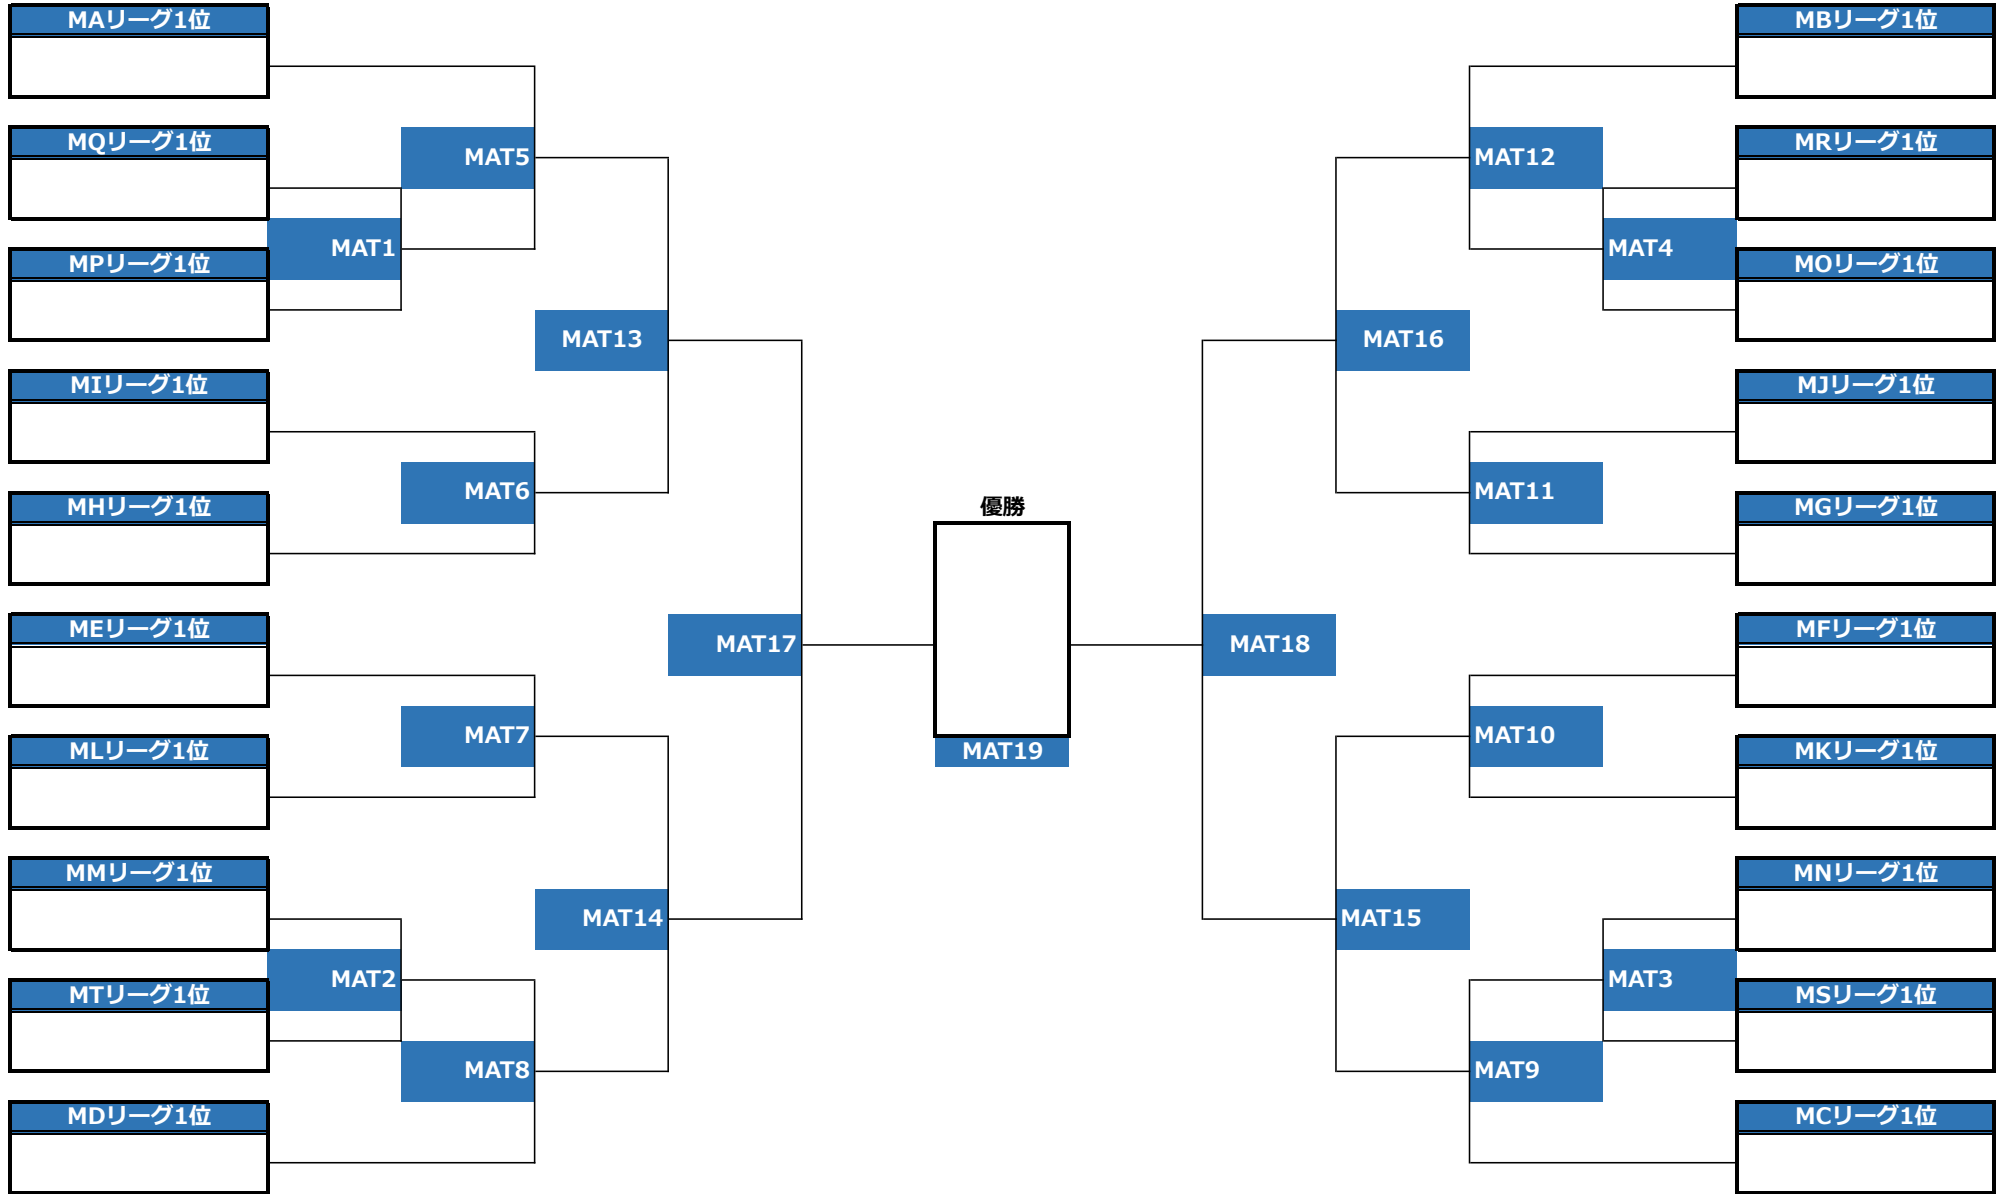

第26回全日本大学新人アルティメット選手権大会／メン部門／1-20位トーナメント

第26回全日本大学新人アルティメット選手権大会／メン部門／21-40位トーナメント

第26回全日本大学新人アルティメット選手権大会／メン部門／41-60位トーナメント

第26回全日本大学新人アルティメット選手権大会／ウィメン部門／1-13位決定トーナメント

第26回全日本大学新人アルティメット選手権大会／ウィメン部門／14-26位決定トーナメント

第26回全日本大学新人アルティメット選手権大会／ウィメン部門／27-39位決定トーナメント

第26回全日本大学新人アルティメット選手権大会／ウィメン部門／40-52位決定トーナメント

凡例:

メン予選	メン1-20	メン21-40	メン41-60	メン61-78	ウィメン予選	ウィメン1-13	ウィメン14-26	ウィメン27-39	ウィメン40-52
------	--------	---------	---------	---------	--------	----------	-----------	-----------	-----------