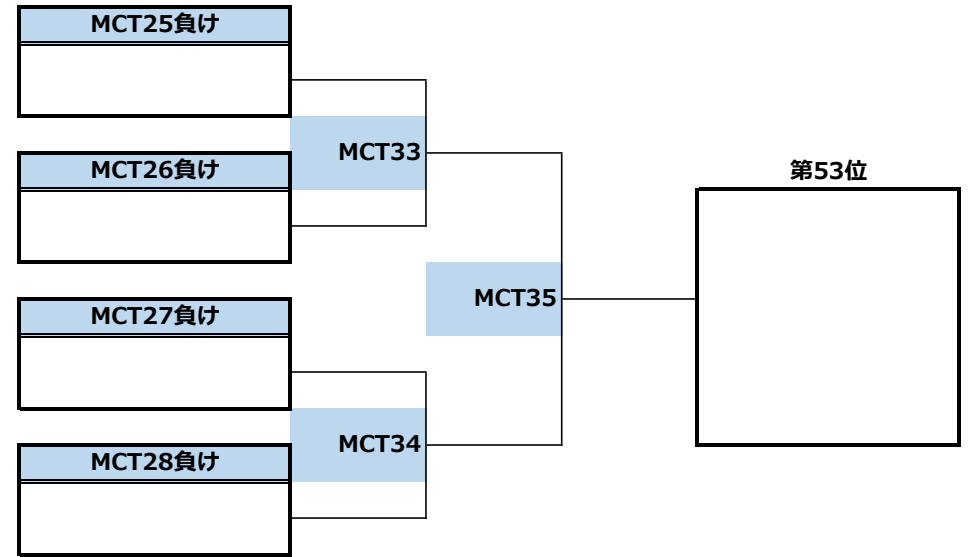

第26回全日本大学新人アルティメット選手権大会／メン部門／1-20位トーナメント

第26回全日本大学新人アルティメット選手権大会／メン部門／21-40位トーナメント

第26回全日本大学新人アルティメット選手権大会／メン部門／41-60位トーナメント

第26回全日本大学新人アルティメット選手権大会／ウィメン部門／1-13位決定トーナメント

第26回全日本大学新人アルティメット選手権大会／ウィメン部門／14-26位決定トーナメント

第26回全日本大学新人アルティメット選手権大会／ウィメン部門／27-39位決定トーナメント

第26回全日本大学新人アルティメット選手権大会／ウィメン部門／40-52位決定トーナメント

凡例:

メン予選	メン1-20	メン21-40	メン41-60	メン61-78	ウィメン予選	ウィメン1-13	ウィメン14-26	ウィメン27-39	ウィメン40-52
------	--------	---------	---------	---------	--------	----------	-----------	-----------	-----------