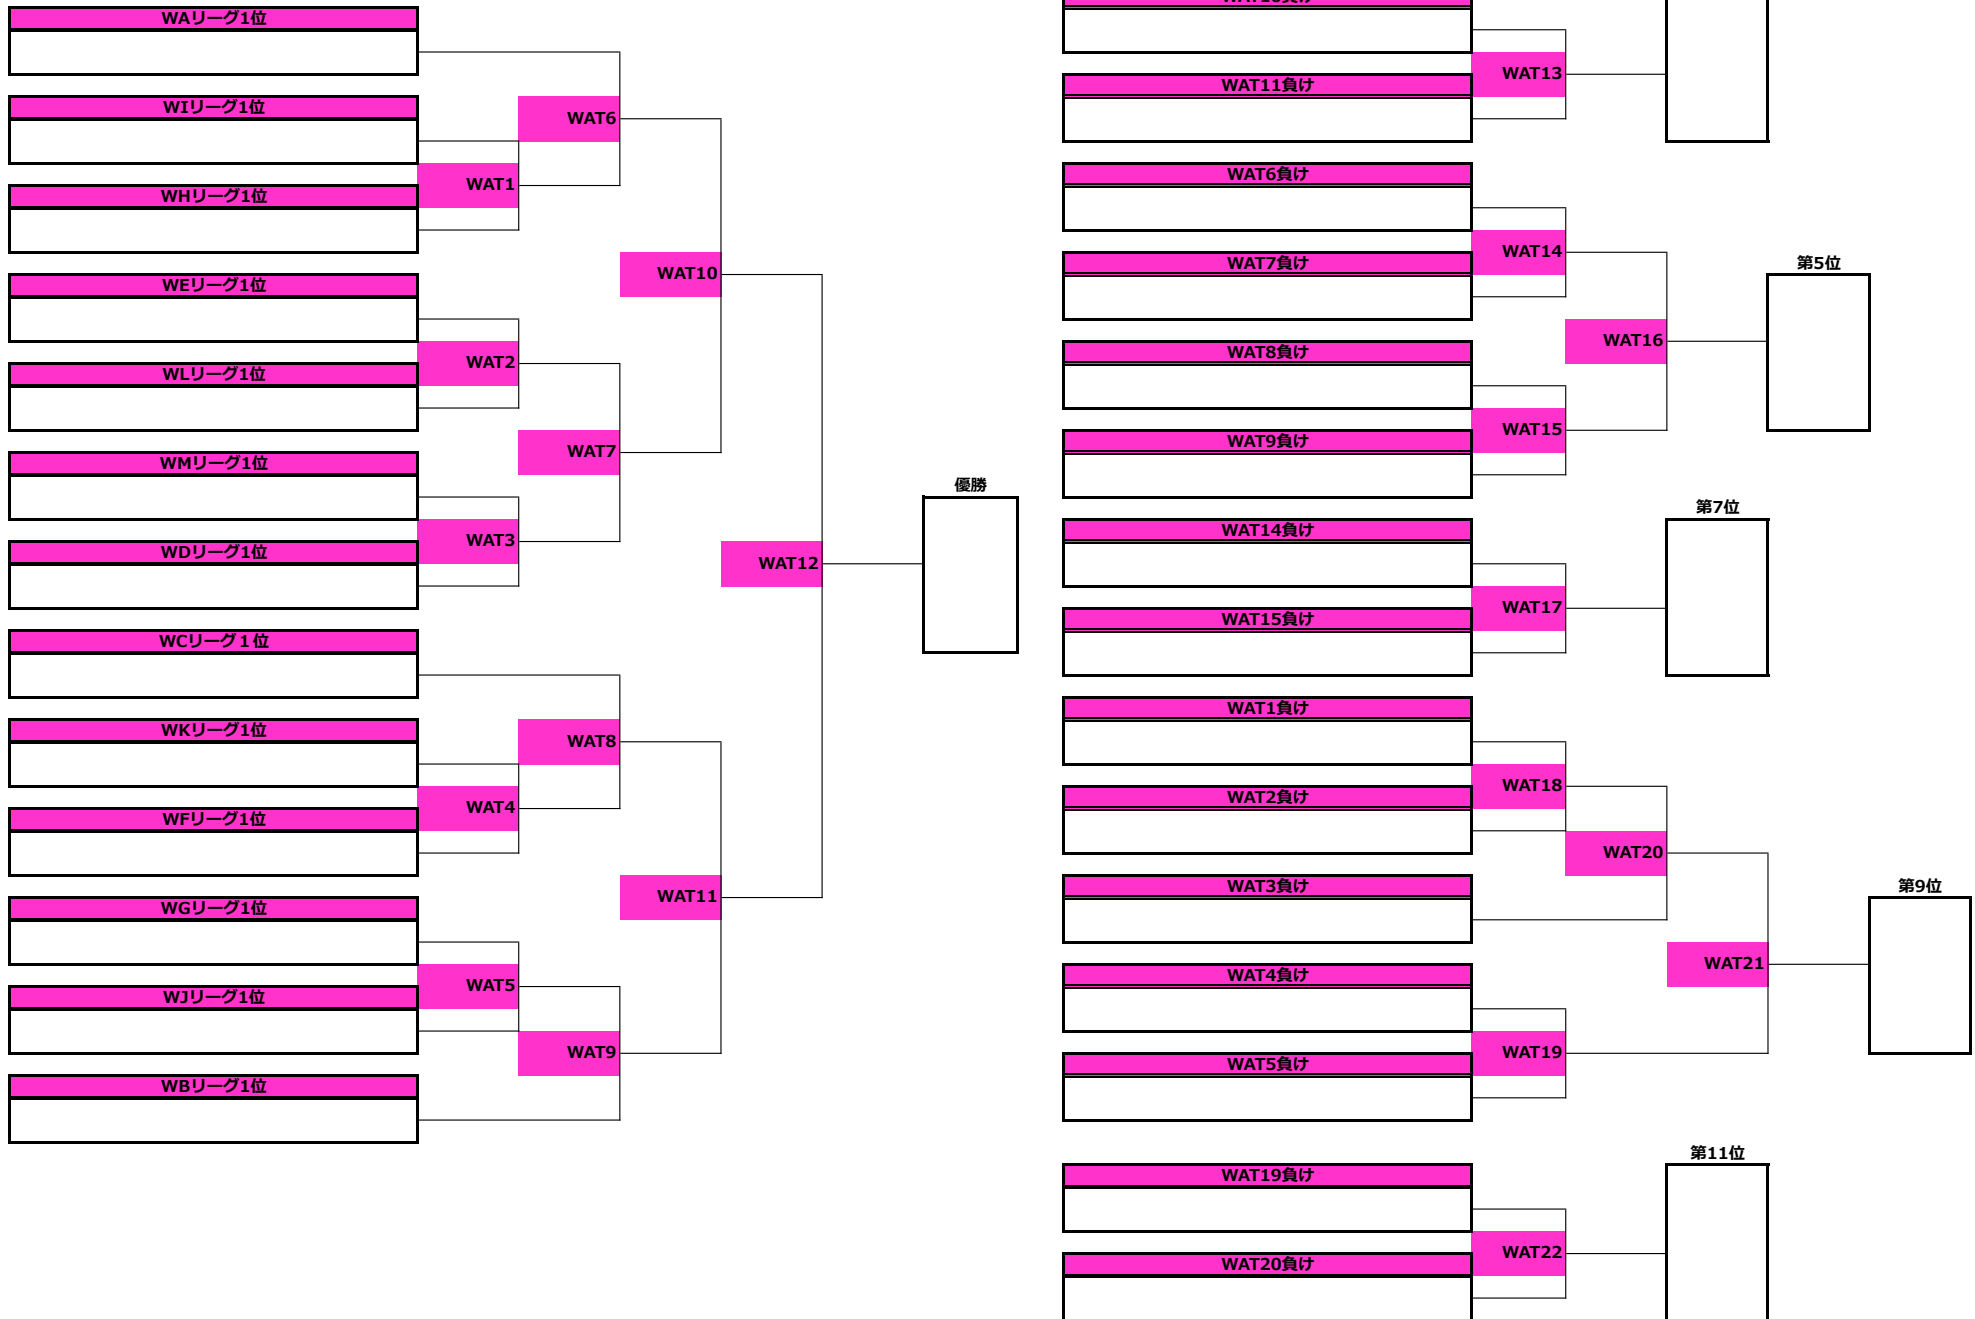

第26回全日本大学新人アルティメット選手権大会／メン部門／1-20位トーナメント

第26回全日本大学新人アルティメット選手権大会／メン部門／21-40位トーナメント

第26回全日本大学新人アルティメット選手権大会／メン部門／41-60位トーナメント

第26回全日本大学新人アルティメット選手権大会／ウィメン部門／1-13位決定トーナメント

第26回全日本大学新人アルティメット選手権大会／ウィメン部門／14-26位決定トーナメント

第26回全日本大学新人アルティメット選手権大会／ウィメン部門／27-39位決定トーナメント

第26回全日本大学新人アルティメット選手権大会／ウィメン部門／40-52位決定トーナメント

凡例:

メン予選	メン1-20	メン21-40	メン41-60	メン61-78	ウィメン予選	ウィメン1-13	ウィメン14-26	ウィメン27-39	ウィメン40-52
------	--------	---------	---------	---------	--------	----------	-----------	-----------	-----------