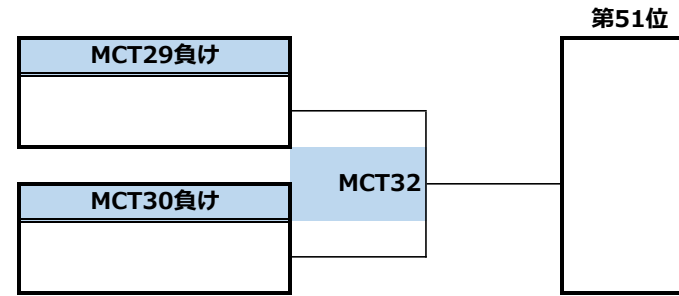

第26回全日本大学新人アルティメット選手権大会／メン部門／1-20位トーナメント

第26回全日本大学新人アルティメット選手権大会／メン部門／21-40位トーナメント

第26回全日本大学新人アルティメット選手権大会／メン部門／41-60位トーナメント

第26回全日本大学新人アルティメット選手権大会／ウィメン部門／1-13位決定トーナメント

第26回全日本大学新人アルティメット選手権大会／ウィメン部門／14-26位決定トーナメント

第26回全日本大学新人アルティメット選手権大会／ウィメン部門／27-39位決定トーナメント

第26回全日本大学新人アルティメット選手権大会／ウィメン部門／40-52位決定トーナメント

凡例:

メン予選	メン1-20	メン21-40	メン41-60	メン61-78	ウィメン予選	ウィメン1-13	ウィメン14-26	ウィメン27-39	ウィメン40-52
------	--------	---------	---------	---------	--------	----------	-----------	-----------	-----------