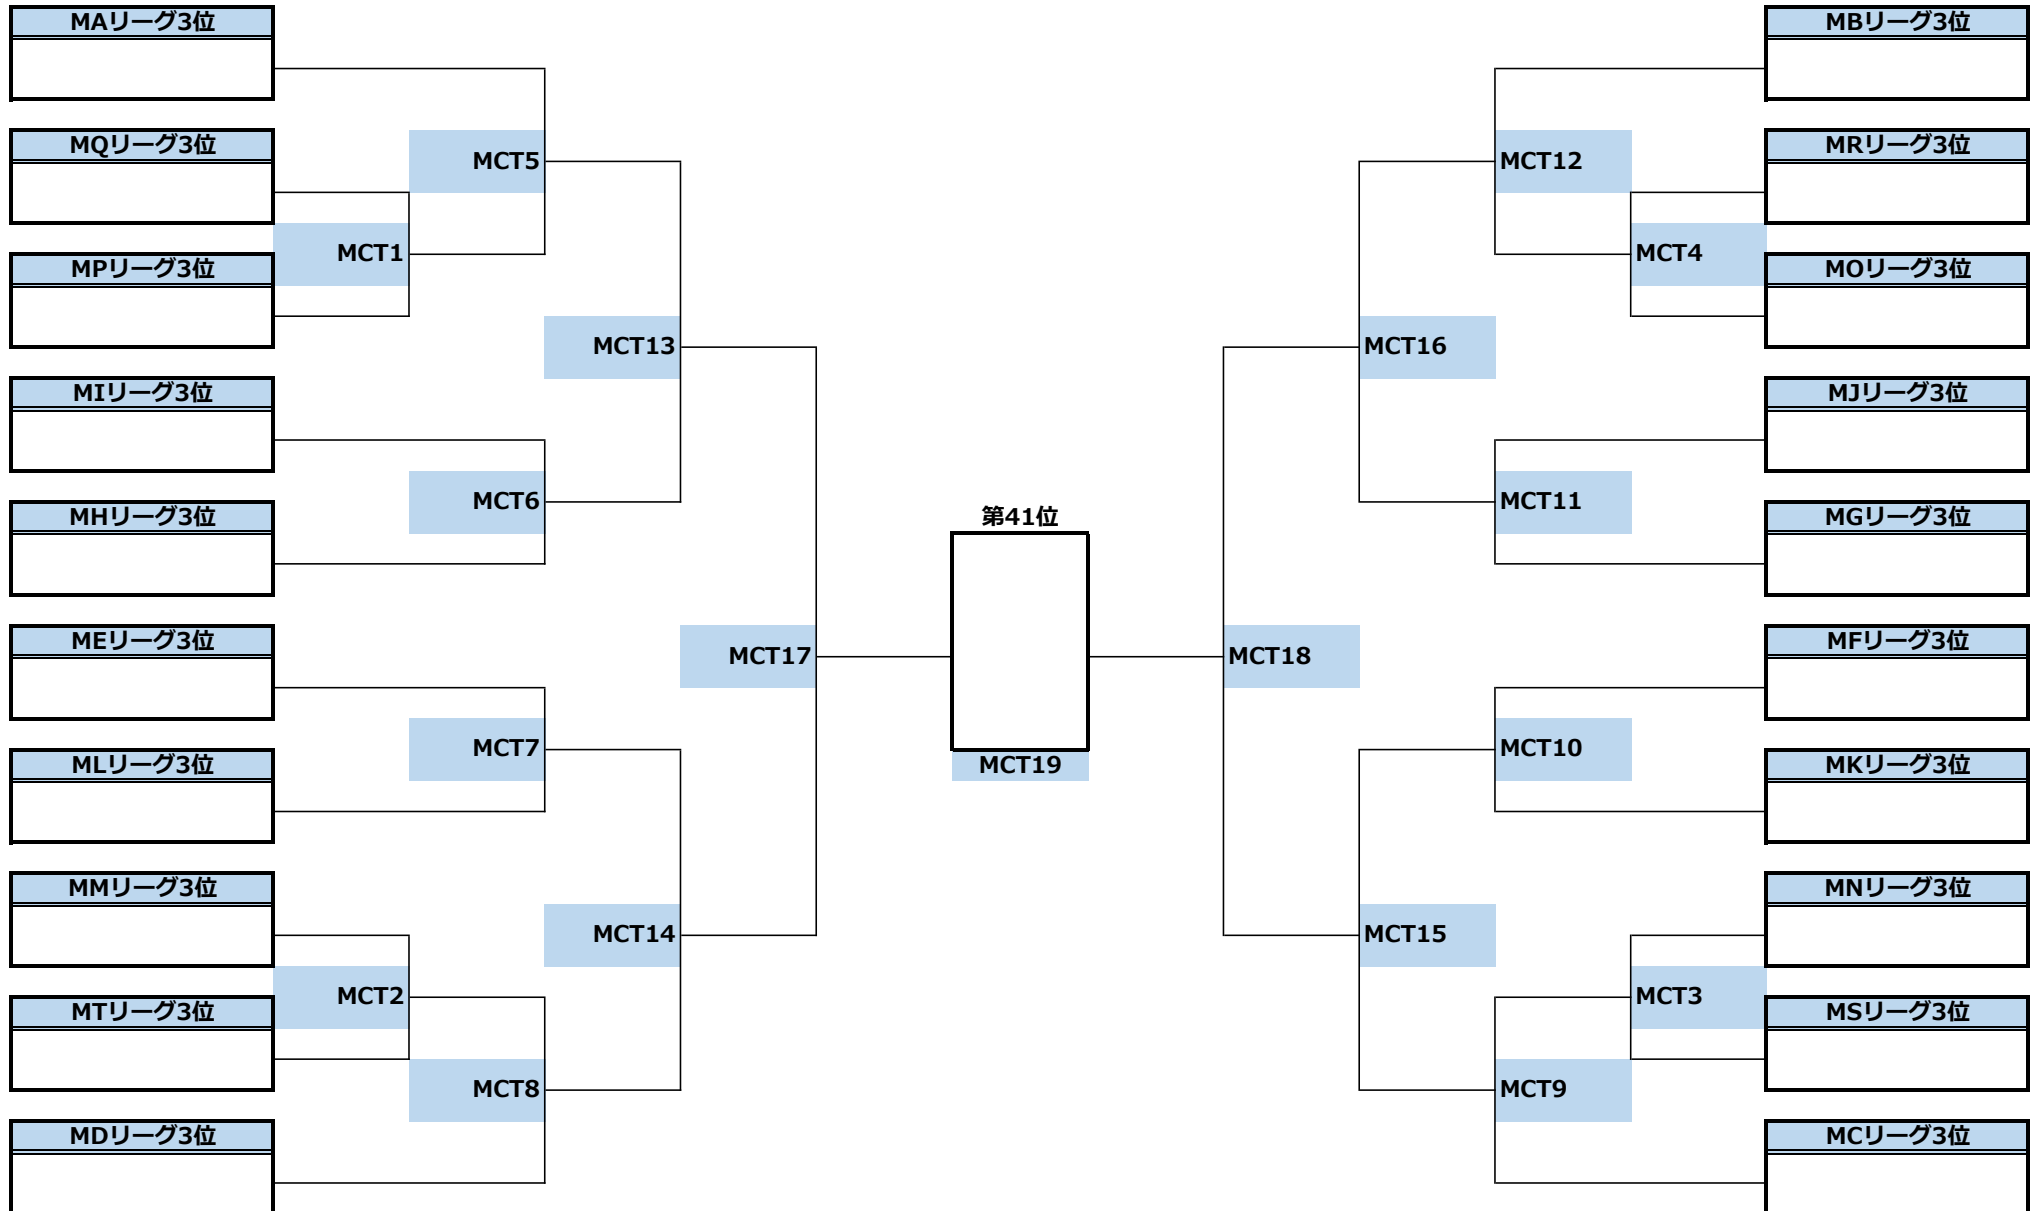

第26回全日本大学新人アルティメット選手権大会／メン部門／1-20位トーナメント

第26回全日本大学新人アルティメット選手権大会／メン部門／21-40位トーナメント

第26回全日本大学新人アルティメット選手権大会／メン部門／41-60位トーナメント

第26回全日本大学新人アルティメット選手権大会／ウィメン部門／1-13位決定トーナメント

第26回全日本大学新人アルティメット選手権大会／ウィメン部門／14-26位決定トーナメント

第26回全日本大学新人アルティメット選手権大会／ウィメン部門／27-39位決定トーナメント

第26回全日本大学新人アルティメット選手権大会／ウィメン部門／40-52位決定トーナメント

凡例:

メン予選	メン1-20	メン21-40	メン41-60	メン61-78	ウィメン予選	ウィメン1-13	ウィメン14-26	ウィメン27-39	ウィメン40-52
------	--------	---------	---------	---------	--------	----------	-----------	-----------	-----------