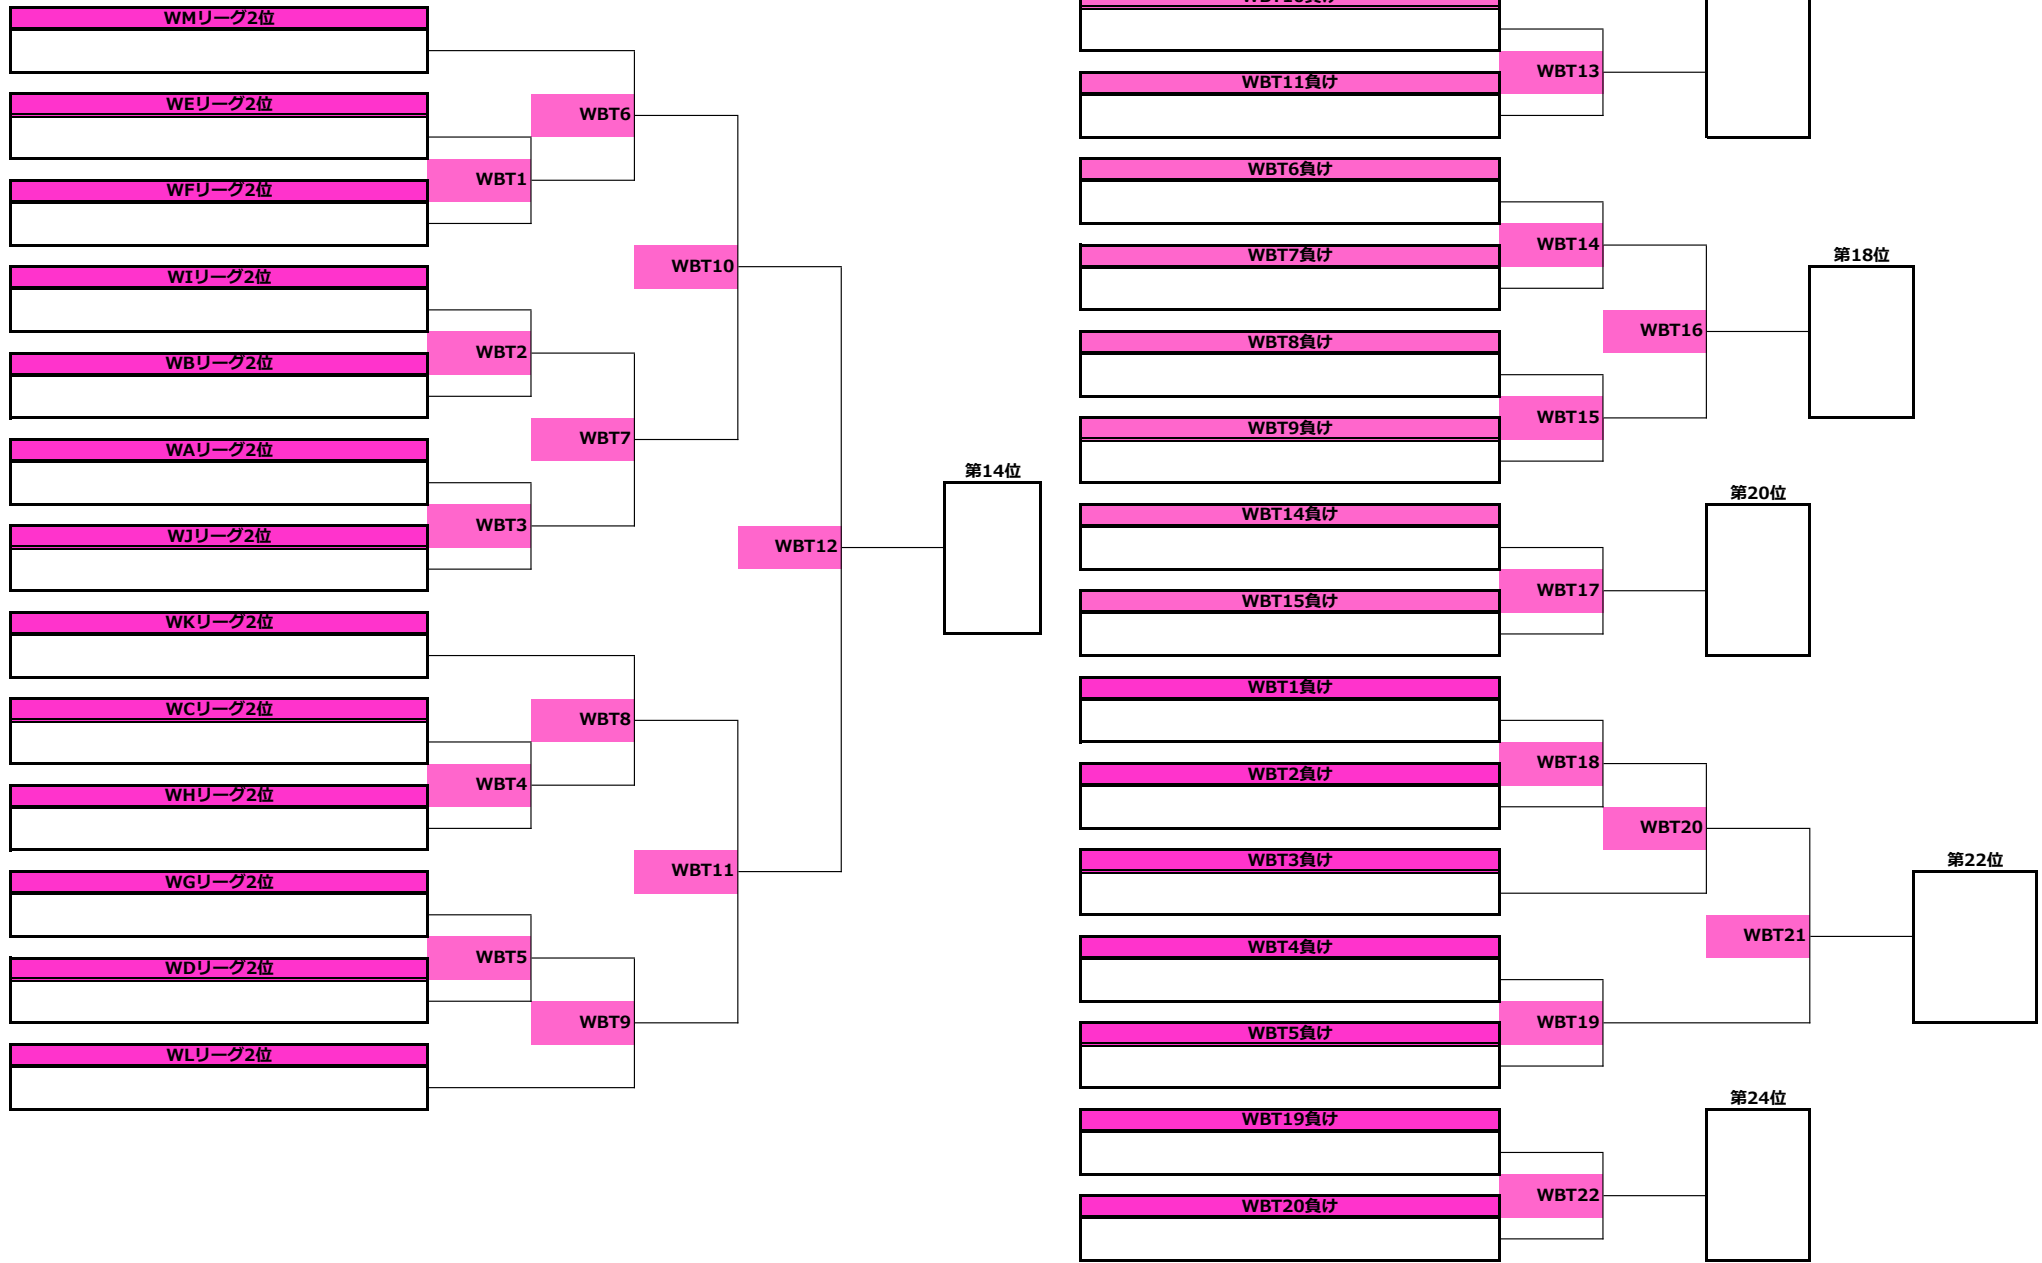

第26回全日本大学新人アルティメット選手権大会／メン部門／1-20位トーナメント

第26回全日本大学新人アルティメット選手権大会／メン部門／21-40位トーナメント

第26回全日本大学新人アルティメット選手権大会／メン部門／41-60位トーナメント

第26回全日本大学新人アルティメット選手権大会／ウィメン部門／1-13位決定トーナメント

第26回全日本大学新人アルティメット選手権大会／ウィメン部門／14-26位決定トーナメント

第26回全日本大学新人アルティメット選手権大会／ウィメン部門／27-39位決定トーナメント

第26回全日本大学新人アルティメット選手権大会／ウィメン部門／40-52位決定トーナメント

凡例:

メン予選	メン1-20	メン21-40	メン41-60	メン61-78	ウィメン予選	ウィメン1-13	ウィメン14-26	ウィメン27-39	ウィメン40-52
------	--------	---------	---------	---------	--------	----------	-----------	-----------	-----------