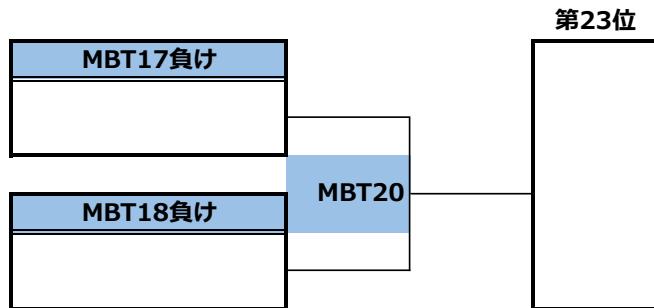

第26回全日本大学新人アルティメット選手権大会／メン部門／1-20位トーナメント

第26回全日本大学新人アルティメット選手権大会／メン部門／21-40位トーナメント

第26回全日本大学新人アルティメット選手権大会／メン部門／41-60位トーナメント

第26回全日本大学新人アルティメット選手権大会／ウィメン部門／1-13位決定トーナメント

第26回全日本大学新人アルティメット選手権大会／ウィメン部門／14-26位決定トーナメント

第26回全日本大学新人アルティメット選手権大会／ウィメン部門／27-39位決定トーナメント

第26回全日本大学新人アルティメット選手権大会／ウィメン部門／40-52位決定トーナメント

凡例:

メン予選	メン1-20	メン21-40	メン41-60	メン61-78	ウィメン予選	ウィメン1-13	ウィメン14-26	ウィメン27-39	ウィメン40-52
------	--------	---------	---------	---------	--------	----------	-----------	-----------	-----------