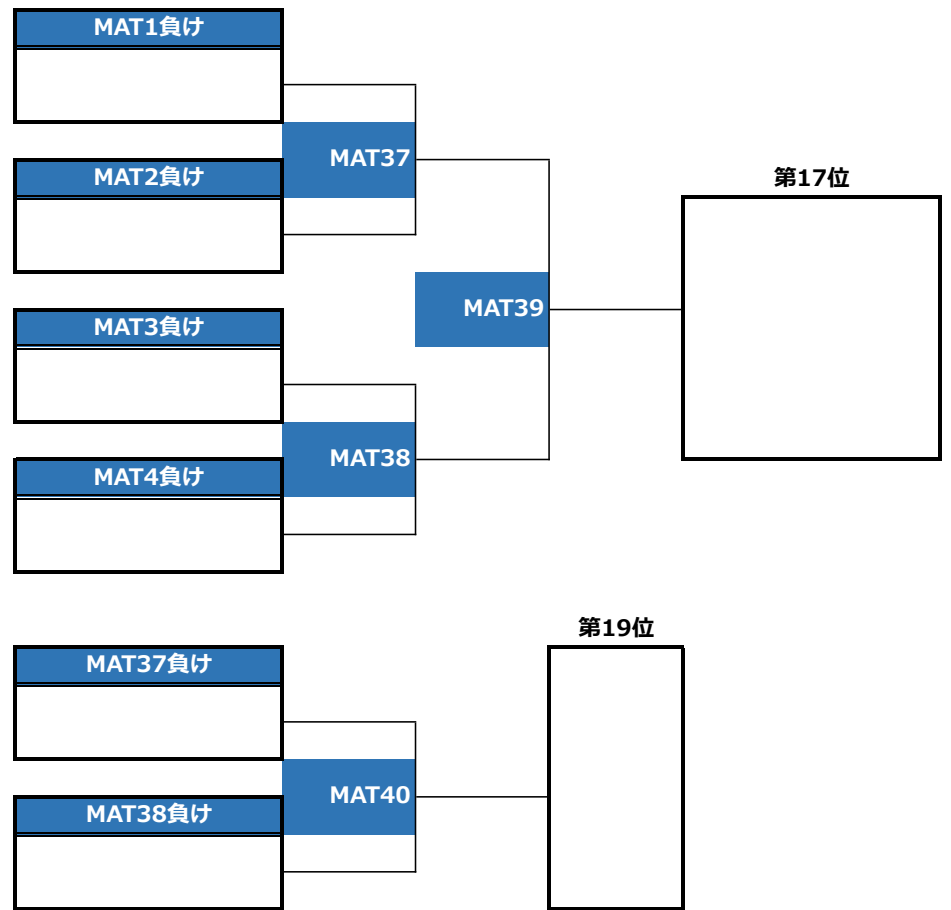

第26回全日本大学新人アルティメット選手権大会／メン部門／1-20位トーナメント

第26回全日本大学新人アルティメット選手権大会／メン部門／21-40位トーナメント

第26回全日本大学新人アルティメット選手権大会／メン部門／41-60位トーナメント

第26回全日本大学新人アルティメット選手権大会／ウィメン部門／1-13位決定トーナメント

第26回全日本大学新人アルティメット選手権大会／ウィメン部門／14-26位決定トーナメント

第26回全日本大学新人アルティメット選手権大会／ウィメン部門／27-39位決定トーナメント

第26回全日本大学新人アルティメット選手権大会／ウィメン部門／40-52位決定トーナメント

凡例:

メン予選	メン1-20	メン21-40	メン41-60	メン61-78	ウィメン予選	ウィメン1-13	ウィメン14-26	ウィメン27-39	ウィメン40-52
------	--------	---------	---------	---------	--------	----------	-----------	-----------	-----------