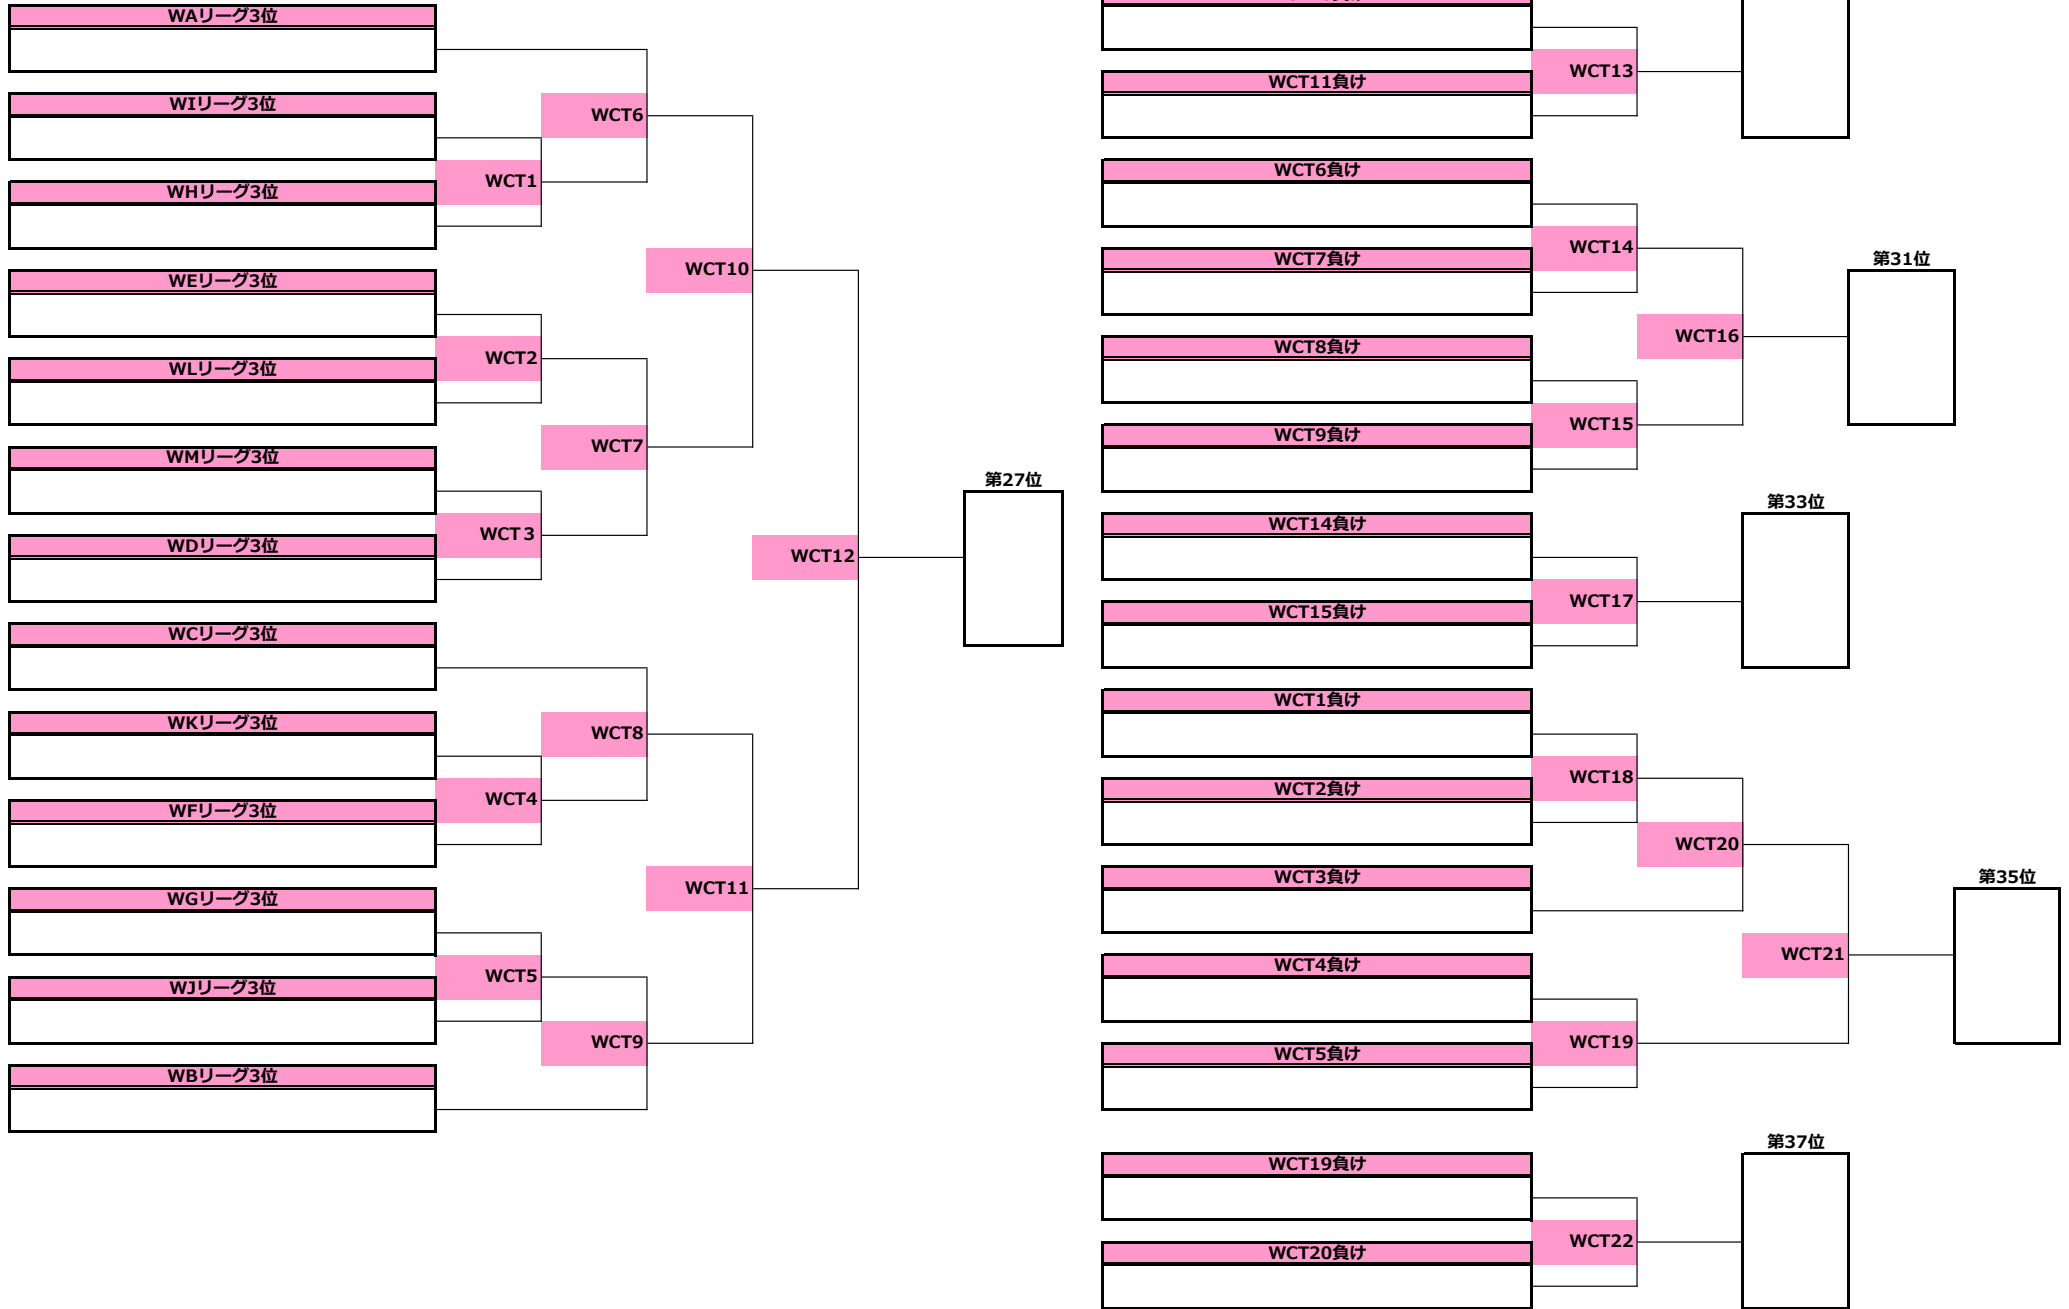

第26回全日本大学新人アルティメット選手権大会／メン部門／1-20位トーナメント

第26回全日本大学新人アルティメット選手権大会／メン部門／21-40位トーナメント

第26回全日本大学新人アルティメット選手権大会／メン部門／41-60位トーナメント

第26回全日本大学新人アルティメット選手権大会／ウィメン部門／1-13位決定トーナメント

第26回全日本大学新人アルティメット選手権大会／ウィメン部門／14-26位決定トーナメント

第26回全日本大学新人アルティメット選手権大会／ウィメン部門／27-39位決定トーナメント

第26回全日本大学新人アルティメット選手権大会／ウィメン部門／40-52位決定トーナメント

凡例:

メン予選	メン1-20	メン21-40	メン41-60	メン61-78	ウィメン予選	ウィメン1-13	ウィメン14-26	ウィメン27-39	ウィメン40-52
------	--------	---------	---------	---------	--------	----------	-----------	-----------	-----------