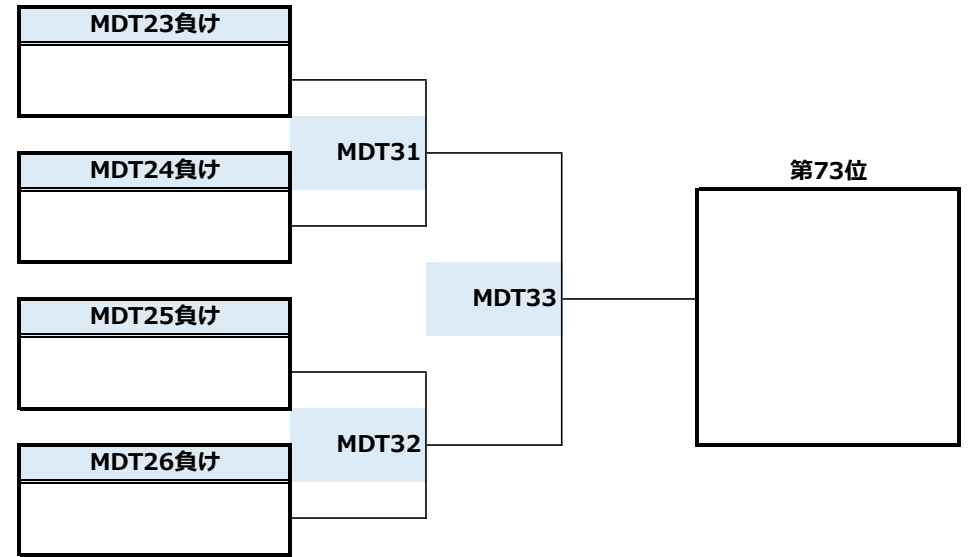

第26回全日本大学新人アルティメット選手権大会／メン部門／1-20位トーナメント

第26回全日本大学新人アルティメット選手権大会／メン部門／21-40位トーナメント

第26回全日本大学新人アルティメット選手権大会／メン部門／41-60位トーナメント

第26回全日本大学新人アルティメット選手権大会／ウィメン部門／1-13位決定トーナメント

第26回全日本大学新人アルティメット選手権大会／ウィメン部門／14-26位決定トーナメント

第26回全日本大学新人アルティメット選手権大会／ウィメン部門／27-39位決定トーナメント

第26回全日本大学新人アルティメット選手権大会／ウィメン部門／40-52位決定トーナメント

凡例:

メン予選	メン1-20	メン21-40	メン41-60	メン61-78	ウィメン予選	ウィメン1-13	ウィメン14-26	ウィメン27-39	ウィメン40-52
------	--------	---------	---------	---------	--------	----------	-----------	-----------	-----------