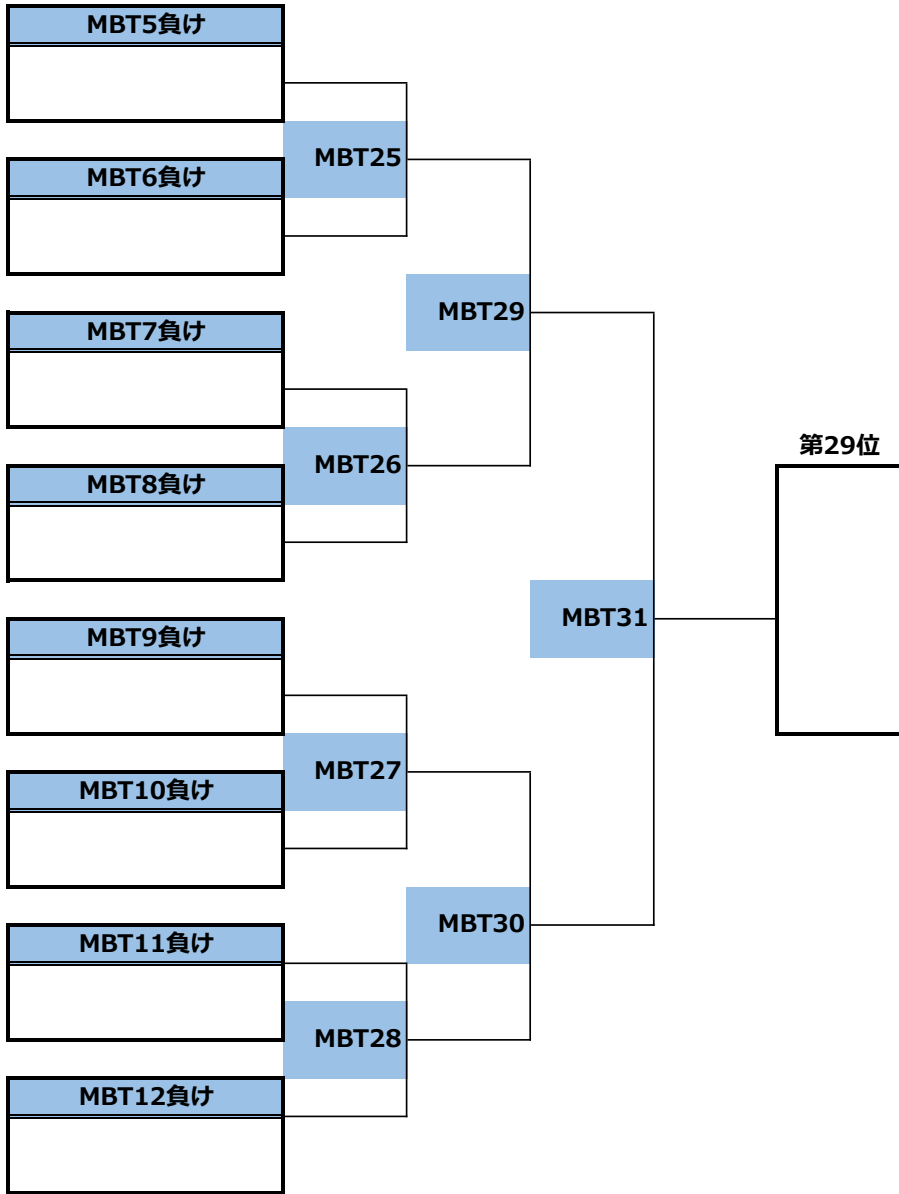

第26回全日本大学新人アルティメット選手権大会／メン部門／1-20位トーナメント

第26回全日本大学新人アルティメット選手権大会／メン部門／21-40位トーナメント

第26回全日本大学新人アルティメット選手権大会／メン部門／41-60位トーナメント

第26回全日本大学新人アルティメット選手権大会／ウィメン部門／1-13位決定トーナメント

第26回全日本大学新人アルティメット選手権大会／ウィメン部門／14-26位決定トーナメント

第26回全日本大学新人アルティメット選手権大会／ウィメン部門／27-39位決定トーナメント

第26回全日本大学新人アルティメット選手権大会／ウィメン部門／40-52位決定トーナメント

凡例:

メン予選	メン1-20	メン21-40	メン41-60	メン61-78	ウィメン予選	ウィメン1-13	ウィメン14-26	ウィメン27-39	ウィメン40-52
------	--------	---------	---------	---------	--------	----------	-----------	-----------	-----------