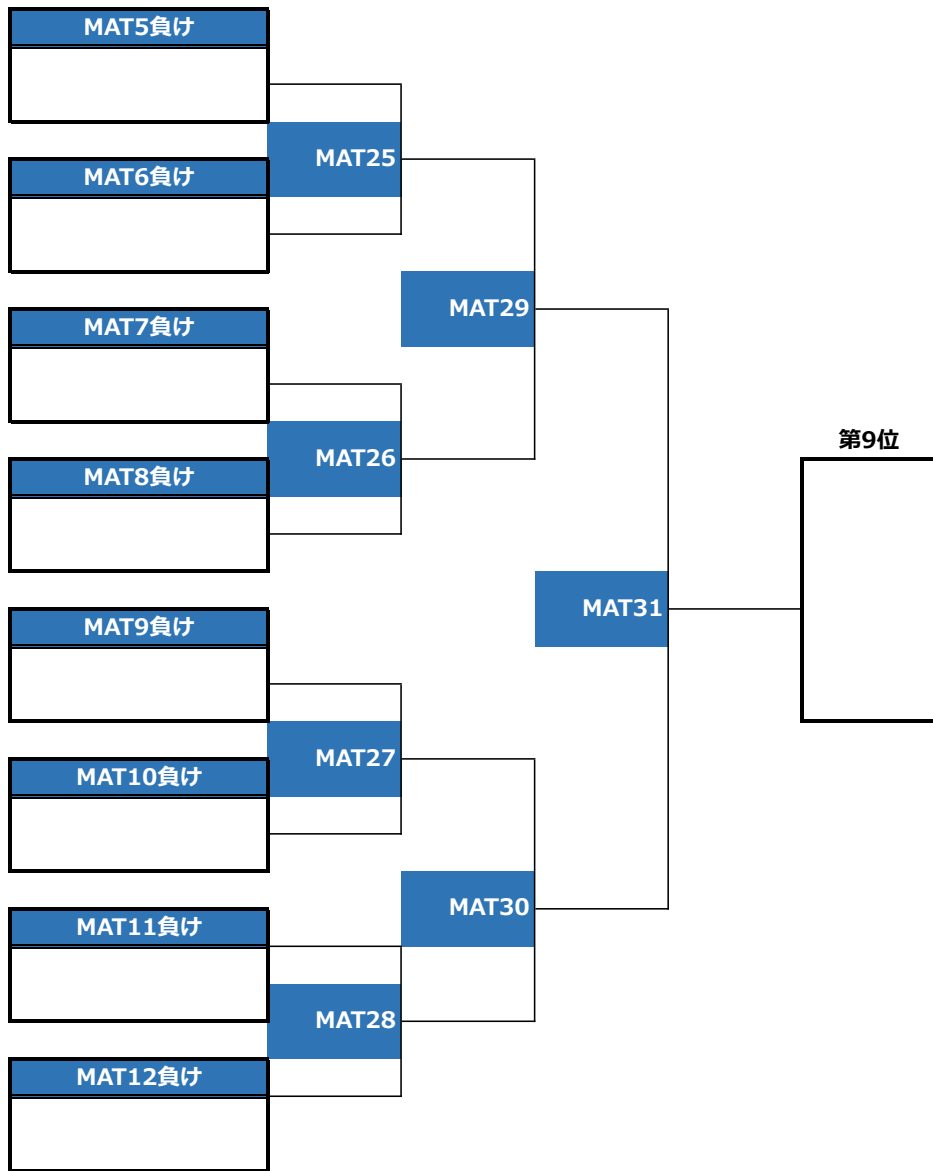

第26回全日本大学新人アルティメット選手権大会／メン部門／1-20位トーナメント

第26回全日本大学新人アルティメット選手権大会／メン部門／21-40位トーナメント

第26回全日本大学新人アルティメット選手権大会／メン部門／41-60位トーナメント

第26回全日本大学新人アルティメット選手権大会／ウィメン部門／1-13位決定トーナメント

第26回全日本大学新人アルティメット選手権大会／ウィメン部門／14-26位決定トーナメント

第26回全日本大学新人アルティメット選手権大会／ウィメン部門／27-39位決定トーナメント

第26回全日本大学新人アルティメット選手権大会／ウィメン部門／40-52位決定トーナメント

凡例:

メン予選	メン1-20	メン21-40	メン41-60	メン61-78	ウィメン予選	ウィメン1-13	ウィメン14-26	ウィメン27-39	ウィメン40-52
------	--------	---------	---------	---------	--------	----------	-----------	-----------	-----------