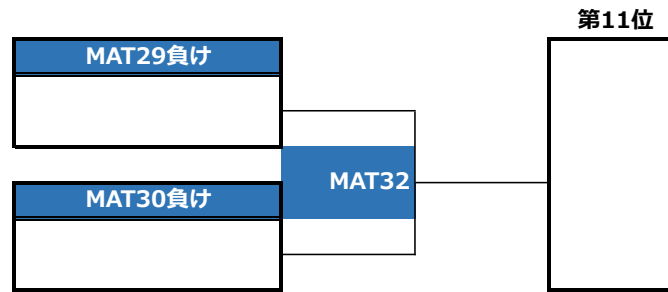

第26回全日本大学新人アルティメット選手権大会／メン部門／1-20位トーナメント

第26回全日本大学新人アルティメット選手権大会／メン部門／21-40位トーナメント

第26回全日本大学新人アルティメット選手権大会／メン部門／41-60位トーナメント

第26回全日本大学新人アルティメット選手権大会／ウィメン部門／1-13位決定トーナメント

第26回全日本大学新人アルティメット選手権大会／ウィメン部門／14-26位決定トーナメント

第26回全日本大学新人アルティメット選手権大会／ウィメン部門／27-39位決定トーナメント

第26回全日本大学新人アルティメット選手権大会／ウィメン部門／40-52位決定トーナメント

凡例:

メン予選	メン1-20	メン21-40	メン41-60	メン61-78	ウィメン予選	ウィメン1-13	ウィメン14-26	ウィメン27-39	ウィメン40-52
------	--------	---------	---------	---------	--------	----------	-----------	-----------	-----------