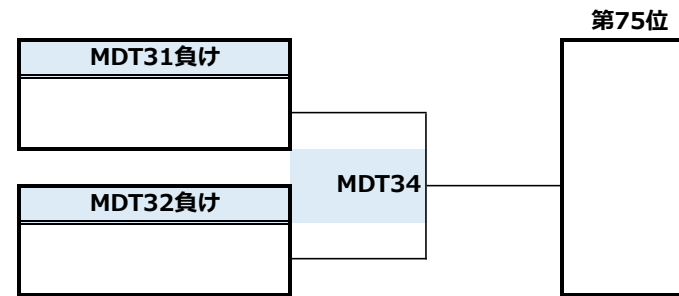

第26回全日本大学新人アルティメット選手権大会／メン部門／1-20位トーナメント

第26回全日本大学新人アルティメット選手権大会／メン部門／21-40位トーナメント

第26回全日本大学新人アルティメット選手権大会／メン部門／41-60位トーナメント

第26回全日本大学新人アルティメット選手権大会／ウィメン部門／1-13位決定トーナメント

第26回全日本大学新人アルティメット選手権大会／ウィメン部門／14-26位決定トーナメント

第26回全日本大学新人アルティメット選手権大会／ウィメン部門／27-39位決定トーナメント

第26回全日本大学新人アルティメット選手権大会／ウィメン部門／40-52位決定トーナメント

凡例:

メン予選	メン1-20	メン21-40	メン41-60	メン61-78	ウィメン予選	ウィメン1-13	ウィメン14-26	ウィメン27-39	ウィメン40-52
------	--------	---------	---------	---------	--------	----------	-----------	-----------	-----------