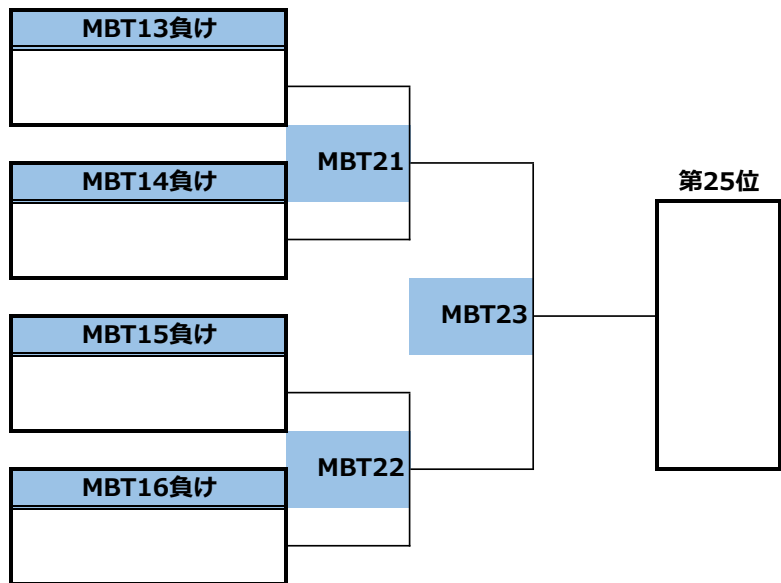

第26回全日本大学新人アルティメット選手権大会／メン部門／1-20位トーナメント

第26回全日本大学新人アルティメット選手権大会／メン部門／21-40位トーナメント

第26回全日本大学新人アルティメット選手権大会／メン部門／41-60位トーナメント

第26回全日本大学新人アルティメット選手権大会／ウィメン部門／1-13位決定トーナメント

第26回全日本大学新人アルティメット選手権大会／ウィメン部門／14-26位決定トーナメント

第26回全日本大学新人アルティメット選手権大会／ウィメン部門／27-39位決定トーナメント

第26回全日本大学新人アルティメット選手権大会／ウィメン部門／40-52位決定トーナメント

凡例:

メン予選	メン1-20	メン21-40	メン41-60	メン61-78	ウィメン予選	ウィメン1-13	ウィメン14-26	ウィメン27-39	ウィメン40-52
------	--------	---------	---------	---------	--------	----------	-----------	-----------	-----------