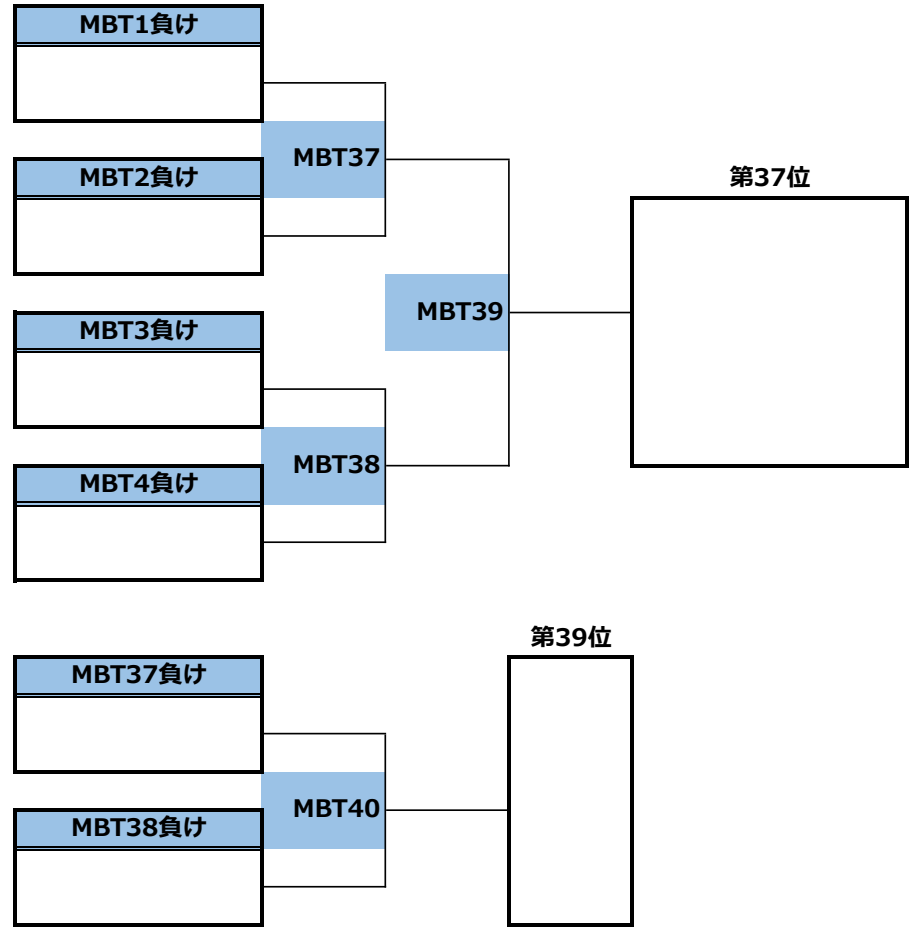

第26回全日本大学新人アルティメット選手権大会／メン部門／1-20位トーナメント

第26回全日本大学新人アルティメット選手権大会／メン部門／21-40位トーナメント

第26回全日本大学新人アルティメット選手権大会／メン部門／41-60位トーナメント

第26回全日本大学新人アルティメット選手権大会／ウィメン部門／1-13位決定トーナメント

第26回全日本大学新人アルティメット選手権大会／ウィメン部門／14-26位決定トーナメント

第26回全日本大学新人アルティメット選手権大会／ウィメン部門／27-39位決定トーナメント

第26回全日本大学新人アルティメット選手権大会／ウィメン部門／40-52位決定トーナメント

凡例:

メン予選	メン1-20	メン21-40	メン41-60	メン61-78	ウィメン予選	ウィメン1-13	ウィメン14-26	ウィメン27-39	ウィメン40-52
------	--------	---------	---------	---------	--------	----------	-----------	-----------	-----------