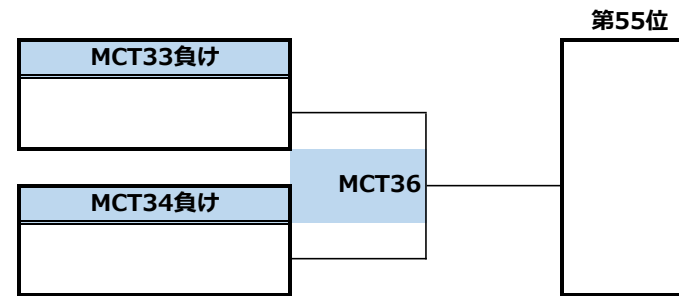

第26回全日本大学新人アルティメット選手権大会／メン部門／1-20位トーナメント

第26回全日本大学新人アルティメット選手権大会／メン部門／21-40位トーナメント

第26回全日本大学新人アルティメット選手権大会／メン部門／41-60位トーナメント

第26回全日本大学新人アルティメット選手権大会／ウィメン部門／1-13位決定トーナメント

第26回全日本大学新人アルティメット選手権大会／ウィメン部門／14-26位決定トーナメント

第26回全日本大学新人アルティメット選手権大会／ウィメン部門／27-39位決定トーナメント

第26回全日本大学新人アルティメット選手権大会／ウィメン部門／40-52位決定トーナメント

凡例:

メン予選	メン1-20	メン21-40	メン41-60	メン61-78	ウィメン予選	ウィメン1-13	ウィメン14-26	ウィメン27-39	ウィメン40-52
------	--------	---------	---------	---------	--------	----------	-----------	-----------	-----------