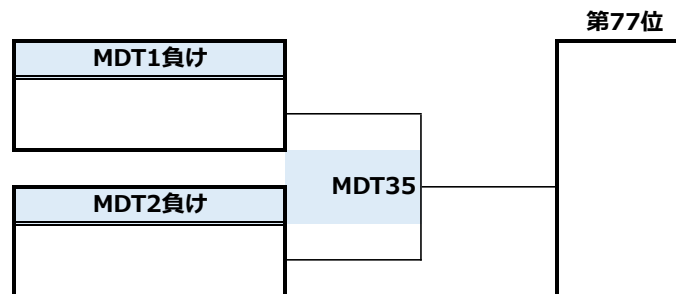

第26回全日本大学新人アルティメット選手権大会／メン部門／1-20位トーナメント

第26回全日本大学新人アルティメット選手権大会／メン部門／21-40位トーナメント

第26回全日本大学新人アルティメット選手権大会／メン部門／41-60位トーナメント

第26回全日本大学新人アルティメット選手権大会／ウィメン部門／1-13位決定トーナメント

第26回全日本大学新人アルティメット選手権大会／ウィメン部門／14-26位決定トーナメント

第26回全日本大学新人アルティメット選手権大会／ウィメン部門／27-39位決定トーナメント

第26回全日本大学新人アルティメット選手権大会／ウィメン部門／40-52位決定トーナメント

凡例:

メン予選	メン1-20	メン21-40	メン41-60	メン61-78	ウィメン予選	ウィメン1-13	ウィメン14-26	ウィメン27-39	ウィメン40-52
------	--------	---------	---------	---------	--------	----------	-----------	-----------	-----------