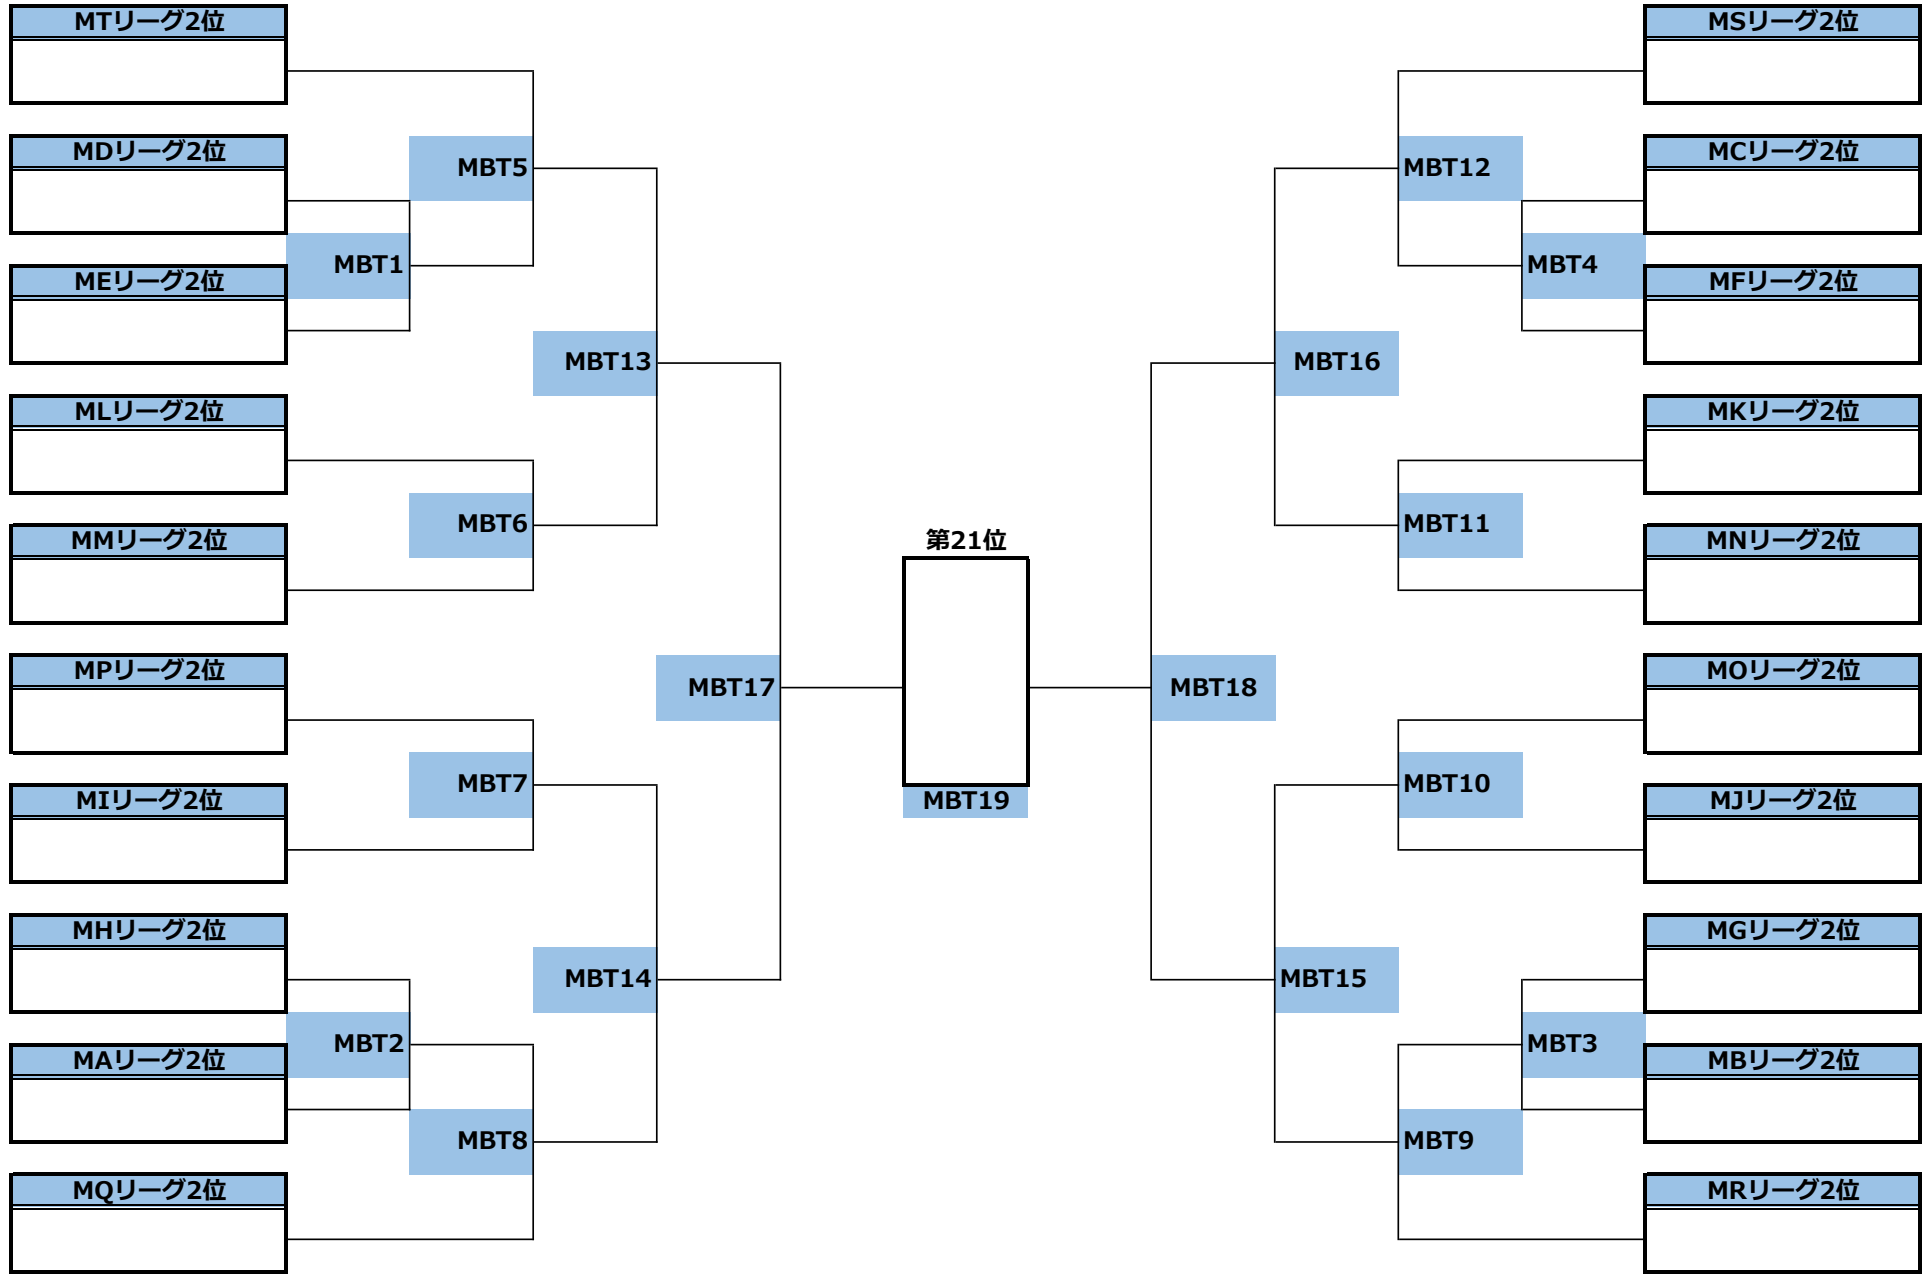

第26回全日本大学新人アルティメット選手権大会／メン部門／1-20位トーナメント

第26回全日本大学新人アルティメット選手権大会／メン部門／21-40位トーナメント

第26回全日本大学新人アルティメット選手権大会／メン部門／41-60位トーナメント

第26回全日本大学新人アルティメット選手権大会／ウィメン部門／1-13位決定トーナメント

第26回全日本大学新人アルティメット選手権大会／ウィメン部門／14-26位決定トーナメント

第26回全日本大学新人アルティメット選手権大会／ウィメン部門／27-39位決定トーナメント

第26回全日本大学新人アルティメット選手権大会／ウィメン部門／40-52位決定トーナメント

凡例:

メン予選	メン1-20	メン21-40	メン41-60	メン61-78	ウィメン予選	ウィメン1-13	ウィメン14-26	ウィメン27-39	ウィメン40-52
------	--------	---------	---------	---------	--------	----------	-----------	-----------	-----------