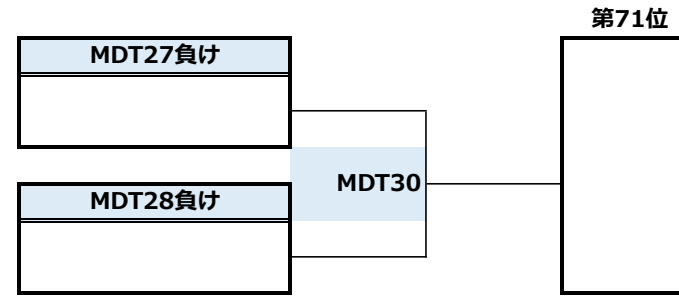

第26回全日本大学新人アルティメット選手権大会／メン部門／1-20位トーナメント

第26回全日本大学新人アルティメット選手権大会／メン部門／21-40位トーナメント

第26回全日本大学新人アルティメット選手権大会／メン部門／41-60位トーナメント

第26回全日本大学新人アルティメット選手権大会／ウィメン部門／1-13位決定トーナメント

第26回全日本大学新人アルティメット選手権大会／ウィメン部門／14-26位決定トーナメント

第26回全日本大学新人アルティメット選手権大会／ウィメン部門／27-39位決定トーナメント

第26回全日本大学新人アルティメット選手権大会／ウィメン部門／40-52位決定トーナメント

凡例:

メン予選	メン1-20	メン21-40	メン41-60	メン61-78	ウィメン予選	ウィメン1-13	ウィメン14-26	ウィメン27-39	ウィメン40-52
------	--------	---------	---------	---------	--------	----------	-----------	-----------	-----------