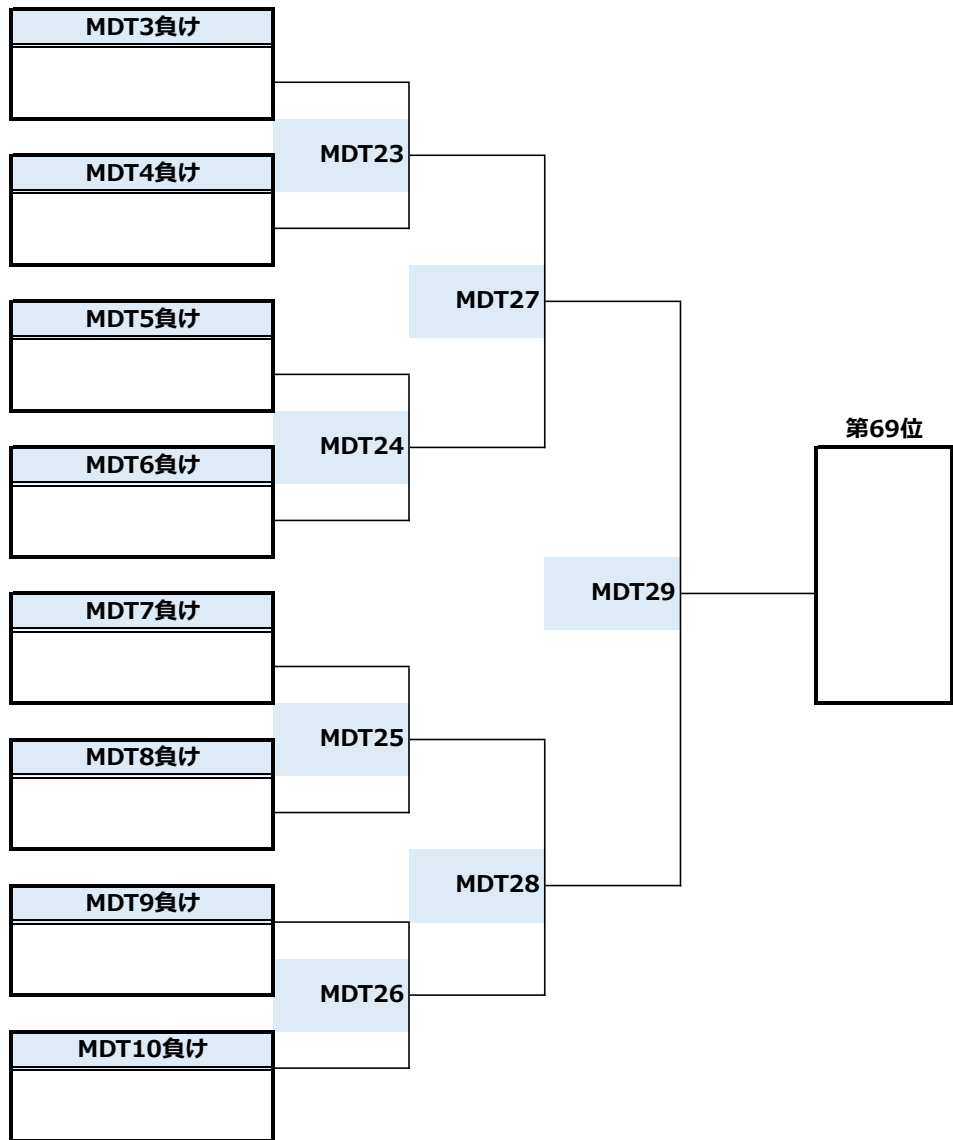

第26回全日本大学新人アルティメット選手権大会／メン部門／1-20位トーナメント

第26回全日本大学新人アルティメット選手権大会／メン部門／21-40位トーナメント

第26回全日本大学新人アルティメット選手権大会／メン部門／41-60位トーナメント

第26回全日本大学新人アルティメット選手権大会／ウィメン部門／1-13位決定トーナメント

第26回全日本大学新人アルティメット選手権大会／ウィメン部門／14-26位決定トーナメント

第26回全日本大学新人アルティメット選手権大会／ウィメン部門／27-39位決定トーナメント

第26回全日本大学新人アルティメット選手権大会／ウィメン部門／40-52位決定トーナメント

凡例:

メン予選	メン1-20	メン21-40	メン41-60	メン61-78	ウィメン予選	ウィメン1-13	ウィメン14-26	ウィメン27-39	ウィメン40-52
------	--------	---------	---------	---------	--------	----------	-----------	-----------	-----------