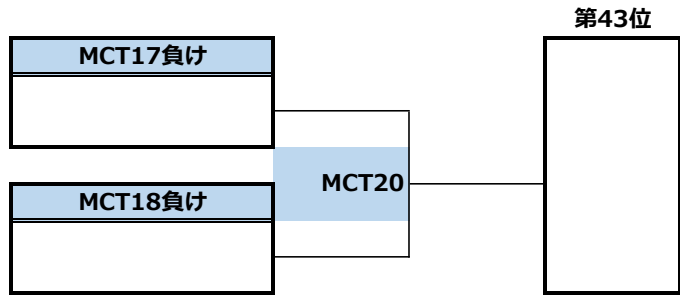

第26回全日本大学新人アルティメット選手権大会／メン部門／1-20位トーナメント

第26回全日本大学新人アルティメット選手権大会／メン部門／21-40位トーナメント

第26回全日本大学新人アルティメット選手権大会／メン部門／41-60位トーナメント

第26回全日本大学新人アルティメット選手権大会／ウィメン部門／1-13位決定トーナメント

第26回全日本大学新人アルティメット選手権大会／ウィメン部門／14-26位決定トーナメント

第26回全日本大学新人アルティメット選手権大会／ウィメン部門／27-39位決定トーナメント

第26回全日本大学新人アルティメット選手権大会／ウィメン部門／40-52位決定トーナメント

凡例:

メン予選	メン1-20	メン21-40	メン41-60	メン61-78	ウィメン予選	ウィメン1-13	ウィメン14-26	ウィメン27-39	ウィメン40-52
------	--------	---------	---------	---------	--------	----------	-----------	-----------	-----------