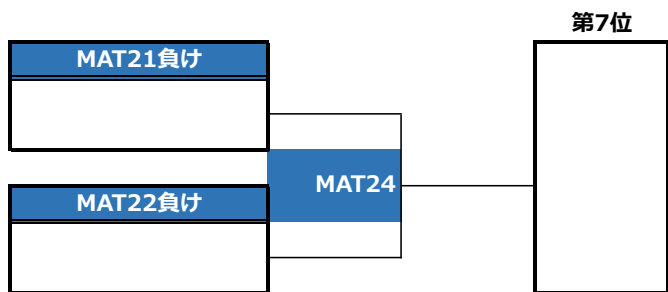

第26回全日本大学新人アルティメット選手権大会／メン部門／1-20位トーナメント

第26回全日本大学新人アルティメット選手権大会／メン部門／21-40位トーナメント

第26回全日本大学新人アルティメット選手権大会／メン部門／41-60位トーナメント

第26回全日本大学新人アルティメット選手権大会／ウィメン部門／1-13位決定トーナメント

第26回全日本大学新人アルティメット選手権大会／ウィメン部門／14-26位決定トーナメント

第26回全日本大学新人アルティメット選手権大会／ウィメン部門／27-39位決定トーナメント

第26回全日本大学新人アルティメット選手権大会／ウィメン部門／40-52位決定トーナメント

凡例:

メン予選	メン1-20	メン21-40	メン41-60	メン61-78	ウィメン予選	ウィメン1-13	ウィメン14-26	ウィメン27-39	ウィメン40-52
------	--------	---------	---------	---------	--------	----------	-----------	-----------	-----------