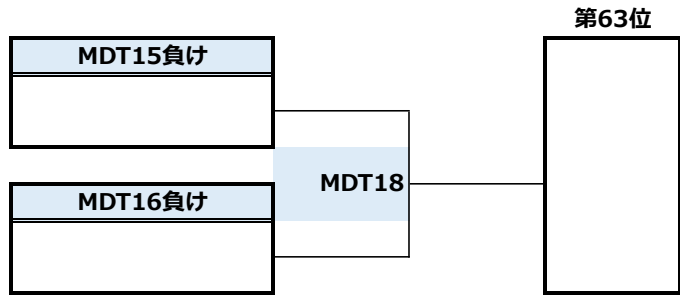

第26回全日本大学新人アルティメット選手権大会／メン部門／1-20位トーナメント

第26回全日本大学新人アルティメット選手権大会／メン部門／21-40位トーナメント

第26回全日本大学新人アルティメット選手権大会／メン部門／41-60位トーナメント

第26回全日本大学新人アルティメット選手権大会／ウィメン部門／1-13位決定トーナメント

第26回全日本大学新人アルティメット選手権大会／ウィメン部門／14-26位決定トーナメント

第26回全日本大学新人アルティメット選手権大会／ウィメン部門／27-39位決定トーナメント

第26回全日本大学新人アルティメット選手権大会／ウィメン部門／40-52位決定トーナメント

凡例:

メン予選	メン1-20	メン21-40	メン41-60	メン61-78	ウィメン予選	ウィメン1-13	ウィメン14-26	ウィメン27-39	ウィメン40-52
------	--------	---------	---------	---------	--------	----------	-----------	-----------	-----------