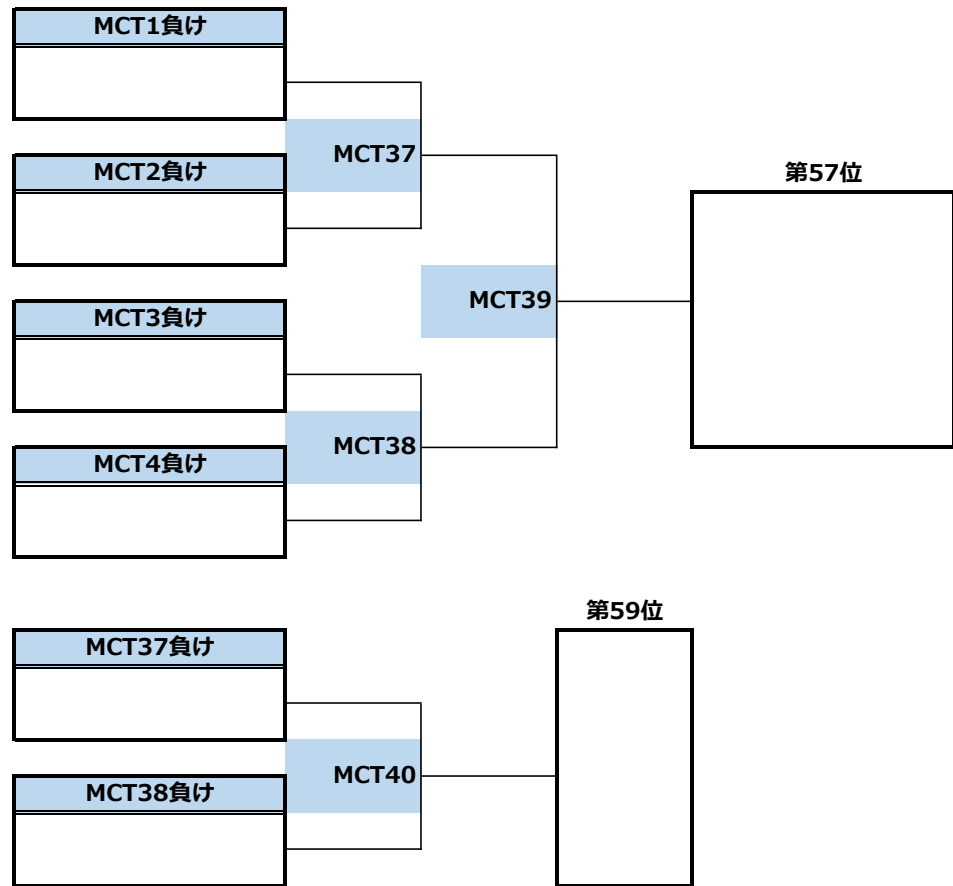

第26回全日本大学新人アルティメット選手権大会／メン部門／1-20位トーナメント

第26回全日本大学新人アルティメット選手権大会／メン部門／21-40位トーナメント

第26回全日本大学新人アルティメット選手権大会／メン部門／41-60位トーナメント

第26回全日本大学新人アルティメット選手権大会／ウィメン部門／1-13位決定トーナメント

第26回全日本大学新人アルティメット選手権大会／ウィメン部門／14-26位決定トーナメント

第26回全日本大学新人アルティメット選手権大会／ウィメン部門／27-39位決定トーナメント

第26回全日本大学新人アルティメット選手権大会／ウィメン部門／40-52位決定トーナメント

凡例:

メン予選	メン1-20	メン21-40	メン41-60	メン61-78	ウィメン予選	ウィメン1-13	ウィメン14-26	ウィメン27-39	ウィメン40-52
------	--------	---------	---------	---------	--------	----------	-----------	-----------	-----------