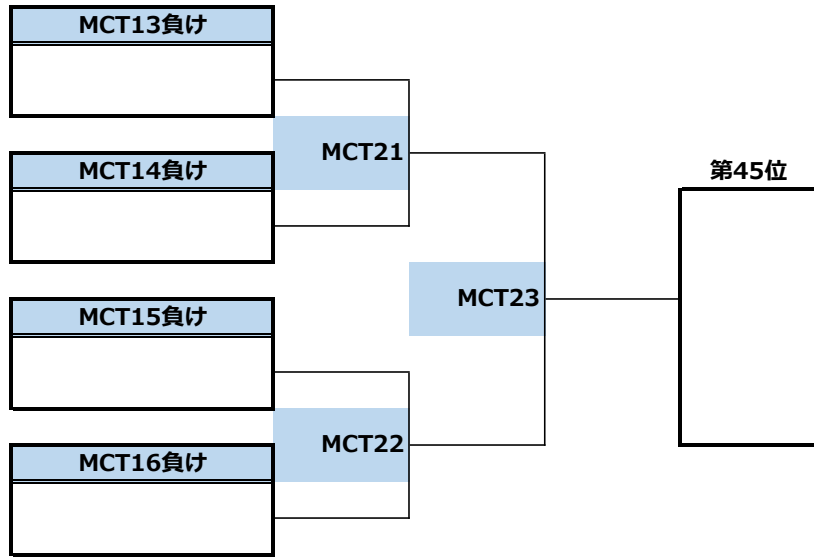

第26回全日本大学新人アルティメット選手権大会／メン部門／1-20位トーナメント

第26回全日本大学新人アルティメット選手権大会／メン部門／21-40位トーナメント

第26回全日本大学新人アルティメット選手権大会／メン部門／41-60位トーナメント

第26回全日本大学新人アルティメット選手権大会／ウィメン部門／1-13位決定トーナメント

第26回全日本大学新人アルティメット選手権大会／ウィメン部門／14-26位決定トーナメント

第26回全日本大学新人アルティメット選手権大会／ウィメン部門／27-39位決定トーナメント

第26回全日本大学新人アルティメット選手権大会／ウィメン部門／40-52位決定トーナメント

凡例:

メン予選	メン1-20	メン21-40	メン41-60	メン61-78	ウィメン予選	ウィメン1-13	ウィメン14-26	ウィメン27-39	ウィメン40-52
------	--------	---------	---------	---------	--------	----------	-----------	-----------	-----------