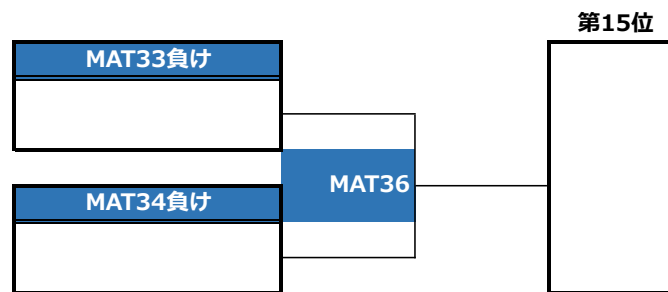

第26回全日本大学新人アルティメット選手権大会／メン部門／1-20位トーナメント

第26回全日本大学新人アルティメット選手権大会／メン部門／21-40位トーナメント

第26回全日本大学新人アルティメット選手権大会／メン部門／41-60位トーナメント

第26回全日本大学新人アルティメット選手権大会／ウィメン部門／1-13位決定トーナメント

第26回全日本大学新人アルティメット選手権大会／ウィメン部門／14-26位決定トーナメント

第26回全日本大学新人アルティメット選手権大会／ウィメン部門／27-39位決定トーナメント

第26回全日本大学新人アルティメット選手権大会／ウィメン部門／40-52位決定トーナメント

凡例:

メン予選	メン1-20	メン21-40	メン41-60	メン61-78	ウィメン予選	ウィメン1-13	ウィメン14-26	ウィメン27-39	ウィメン40-52
------	--------	---------	---------	---------	--------	----------	-----------	-----------	-----------