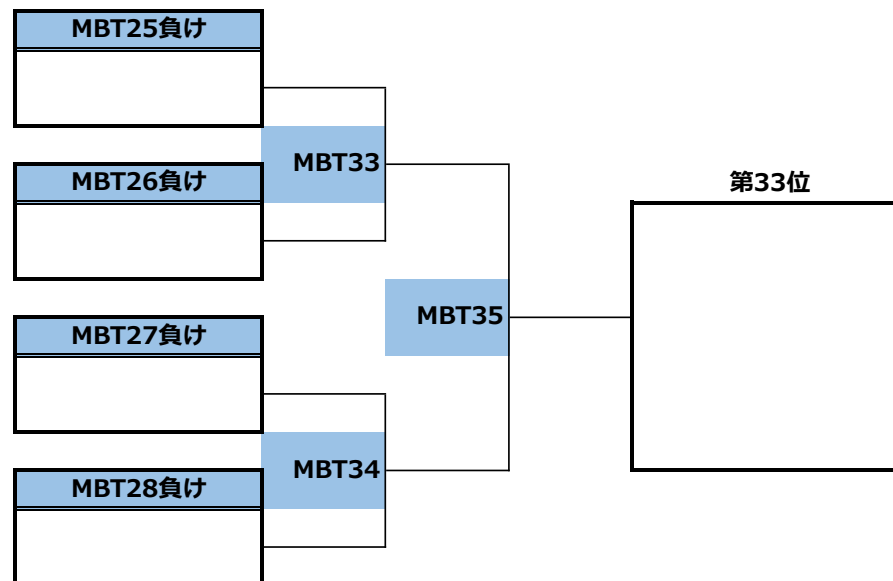

第26回全日本大学新人アルティメット選手権大会／メン部門／1-20位トーナメント

第26回全日本大学新人アルティメット選手権大会／メン部門／21-40位トーナメント

第26回全日本大学新人アルティメット選手権大会／メン部門／41-60位トーナメント

第26回全日本大学新人アルティメット選手権大会／ウィメン部門／1-13位決定トーナメント

第26回全日本大学新人アルティメット選手権大会／ウィメン部門／14-26位決定トーナメント

第26回全日本大学新人アルティメット選手権大会／ウィメン部門／27-39位決定トーナメント

第26回全日本大学新人アルティメット選手権大会／ウィメン部門／40-52位決定トーナメント

凡例:

メン予選	メン1-20	メン21-40	メン41-60	メン61-78	ウィメン予選	ウィメン1-13	ウィメン14-26	ウィメン27-39	ウィメン40-52
------	--------	---------	---------	---------	--------	----------	-----------	-----------	-----------