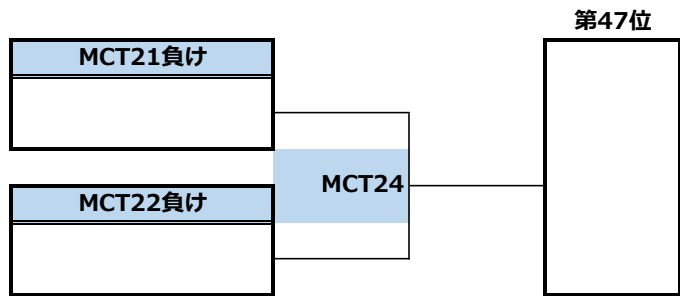

第26回全日本大学新人アルティメット選手権大会／メン部門／1-20位トーナメント

第26回全日本大学新人アルティメット選手権大会／メン部門／21-40位トーナメント

第26回全日本大学新人アルティメット選手権大会／メン部門／41-60位トーナメント

第26回全日本大学新人アルティメット選手権大会／ウィメン部門／1-13位決定トーナメント

第26回全日本大学新人アルティメット選手権大会／ウィメン部門／14-26位決定トーナメント

第26回全日本大学新人アルティメット選手権大会／ウィメン部門／27-39位決定トーナメント

第26回全日本大学新人アルティメット選手権大会／ウィメン部門／40-52位決定トーナメント

凡例:

メン予選	メン1-20	メン21-40	メン41-60	メン61-78	ウィメン予選	ウィメン1-13	ウィメン14-26	ウィメン27-39	ウィメン40-52
------	--------	---------	---------	---------	--------	----------	-----------	-----------	-----------