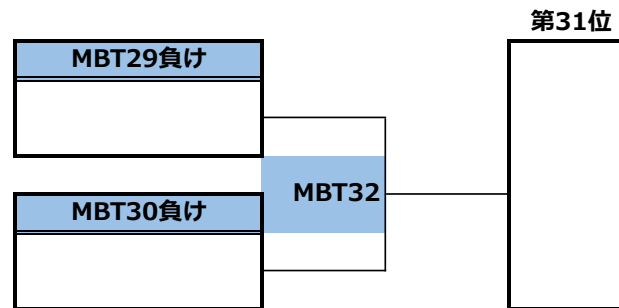

第26回全日本大学新人アルティメット選手権大会／メン部門／1-20位トーナメント

第26回全日本大学新人アルティメット選手権大会／メン部門／21-40位トーナメント

第26回全日本大学新人アルティメット選手権大会／メン部門／41-60位トーナメント

第26回全日本大学新人アルティメット選手権大会／ウィメン部門／1-13位決定トーナメント

第26回全日本大学新人アルティメット選手権大会／ウィメン部門／14-26位決定トーナメント

第26回全日本大学新人アルティメット選手権大会／ウィメン部門／27-39位決定トーナメント

第26回全日本大学新人アルティメット選手権大会／ウィメン部門／40-52位決定トーナメント

凡例:

メン予選	メン1-20	メン21-40	メン41-60	メン61-78	ウィメン予選	ウィメン1-13	ウィメン14-26	ウィメン27-39	ウィメン40-52
------	--------	---------	---------	---------	--------	----------	-----------	-----------	-----------