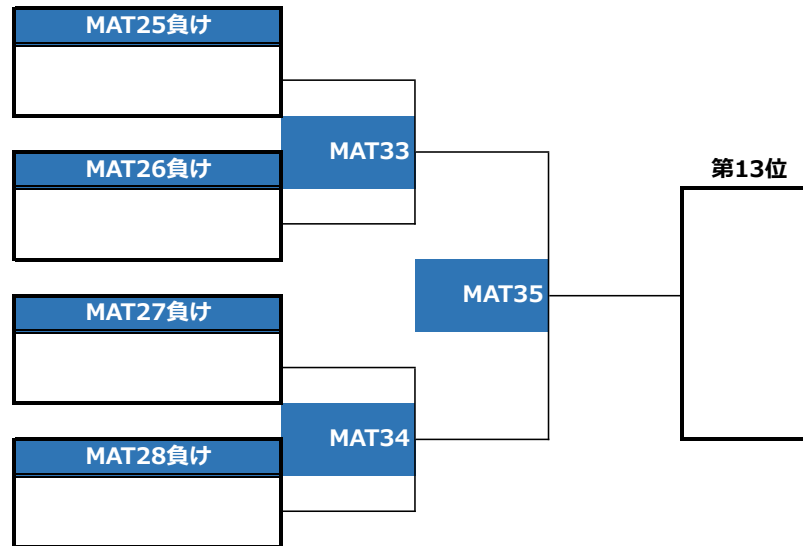

第26回全日本大学新人アルティメット選手権大会／メン部門／1-20位トーナメント

第26回全日本大学新人アルティメット選手権大会／メン部門／21-40位トーナメント

第26回全日本大学新人アルティメット選手権大会／メン部門／41-60位トーナメント

第26回全日本大学新人アルティメット選手権大会／ウィメン部門／1-13位決定トーナメント

第26回全日本大学新人アルティメット選手権大会／ウィメン部門／14-26位決定トーナメント

第26回全日本大学新人アルティメット選手権大会／ウィメン部門／27-39位決定トーナメント

第26回全日本大学新人アルティメット選手権大会／ウィメン部門／40-52位決定トーナメント

凡例:

メン予選	メン1-20	メン21-40	メン41-60	メン61-78	ウィメン予選	ウィメン1-13	ウィメン14-26	ウィメン27-39	ウィメン40-52
------	--------	---------	---------	---------	--------	----------	-----------	-----------	-----------