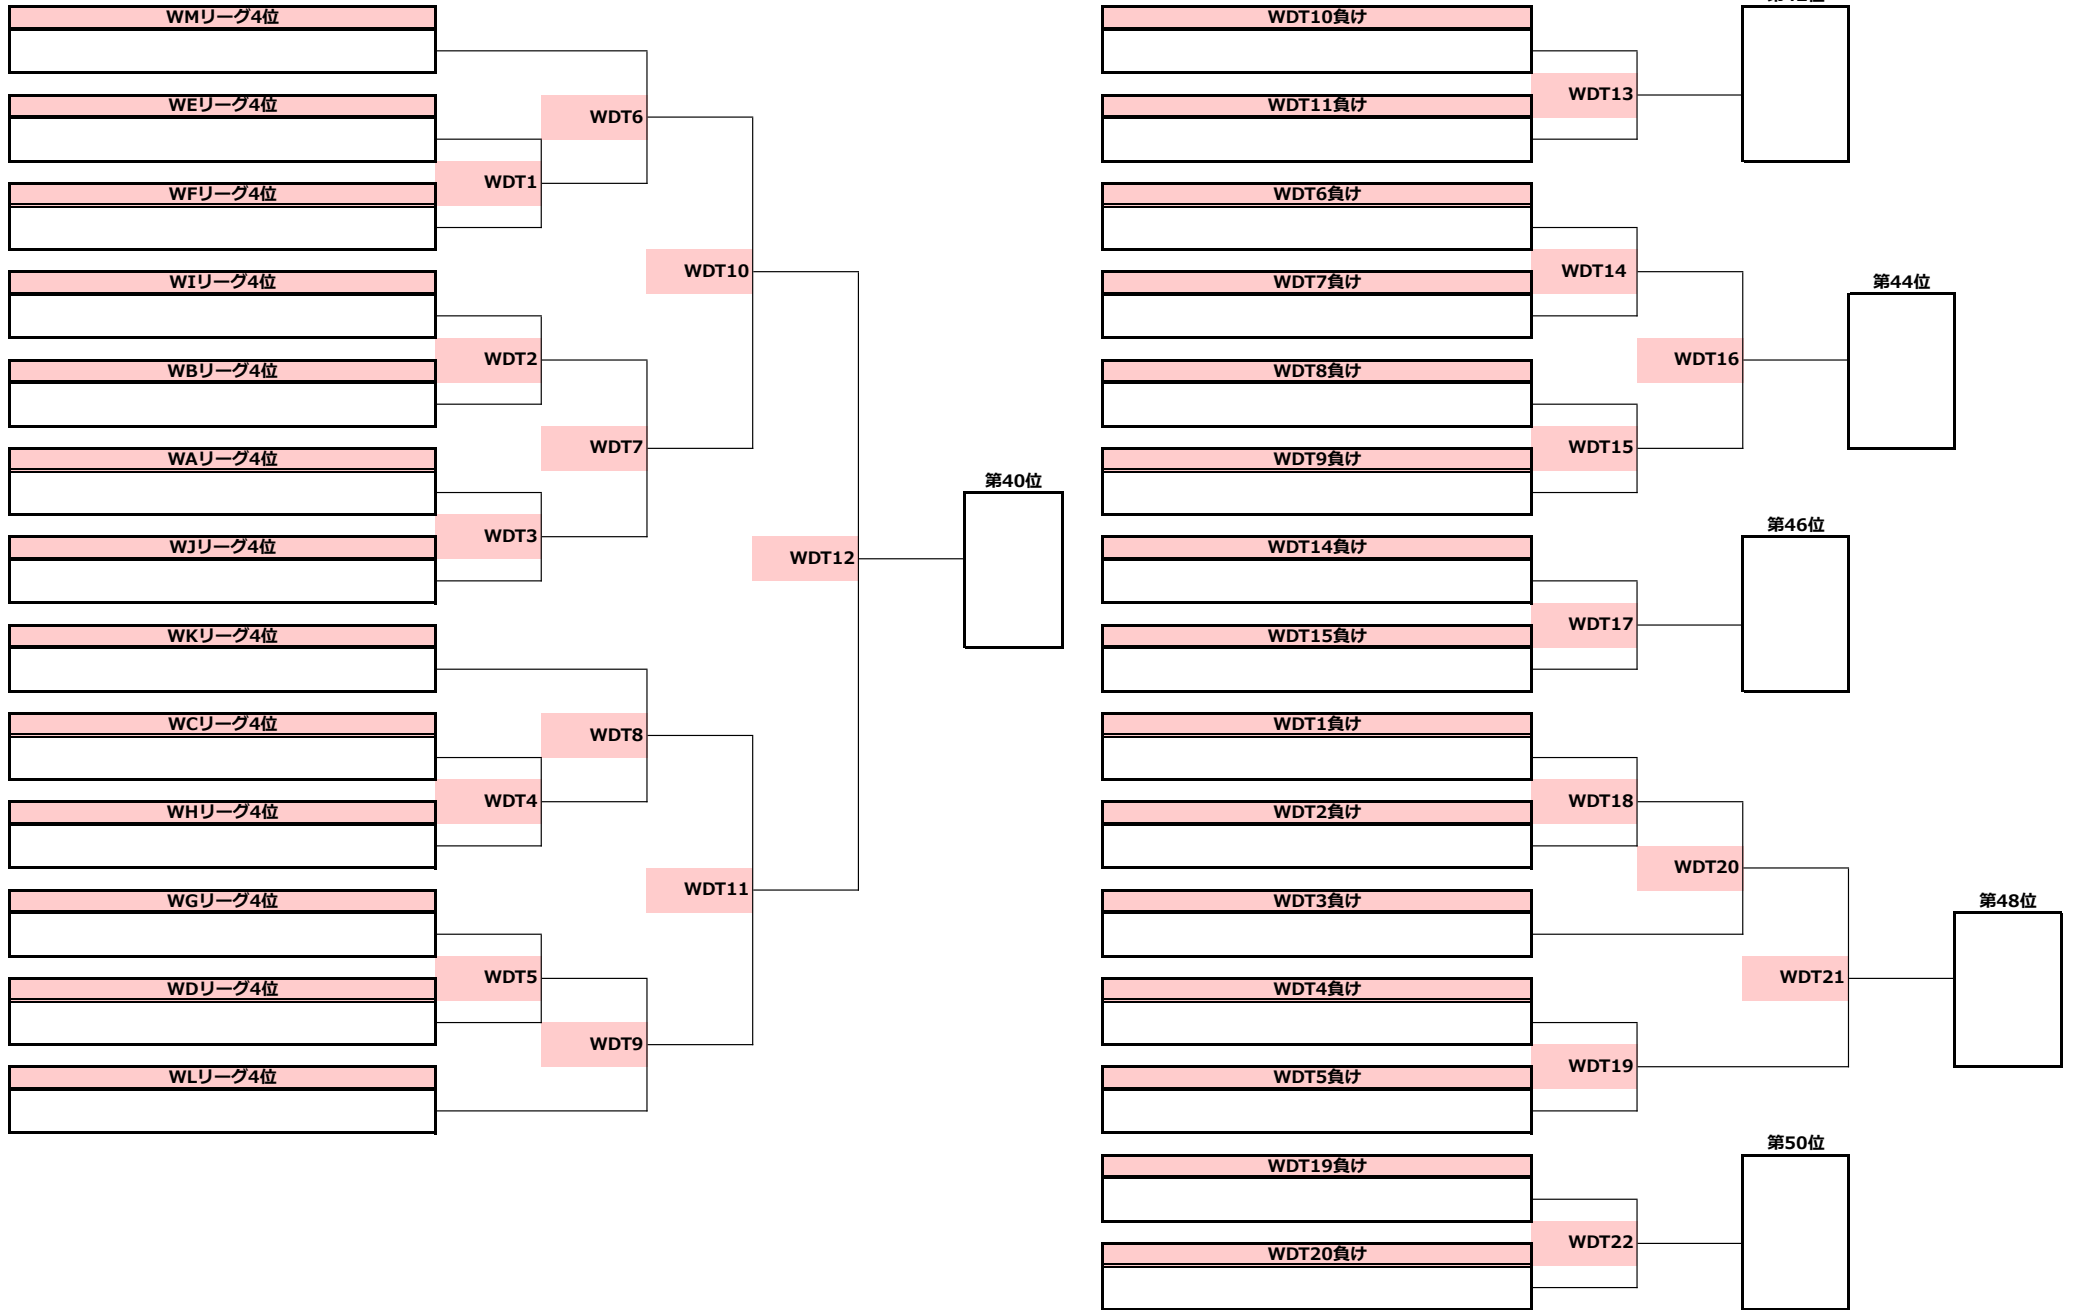

第26回全日本大学新人アルティメット選手権大会／メン部門／1-20位トーナメント

第26回全日本大学新人アルティメット選手権大会／メン部門／21-40位トーナメント

第26回全日本大学新人アルティメット選手権大会／メン部門／41-60位トーナメント

第26回全日本大学新人アルティメット選手権大会／ウィメン部門／1-13位決定トーナメント

第26回全日本大学新人アルティメット選手権大会／ウィメン部門／14-26位決定トーナメント

第26回全日本大学新人アルティメット選手権大会／ウィメン部門／27-39位決定トーナメント

第26回全日本大学新人アルティメット選手権大会／ウィメン部門／40-52位決定トーナメント

凡例:

メン予選	メン1-20	メン21-40	メン41-60	メン61-78	ウィメン予選	ウィメン1-13	ウィメン14-26	ウィメン27-39	ウィメン40-52
------	--------	---------	---------	---------	--------	----------	-----------	-----------	-----------