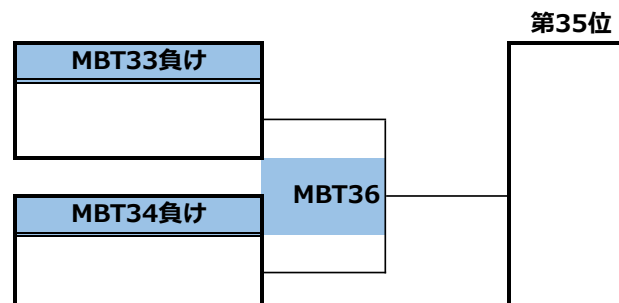

第26回全日本大学新人アルティメット選手権大会／メン部門／1-20位トーナメント

第26回全日本大学新人アルティメット選手権大会／メン部門／21-40位トーナメント

第26回全日本大学新人アルティメット選手権大会／メン部門／41-60位トーナメント

第26回全日本大学新人アルティメット選手権大会／ウィメン部門／1-13位決定トーナメント

第26回全日本大学新人アルティメット選手権大会／ウィメン部門／14-26位決定トーナメント

第26回全日本大学新人アルティメット選手権大会／ウィメン部門／27-39位決定トーナメント

第26回全日本大学新人アルティメット選手権大会／ウィメン部門／40-52位決定トーナメント

凡例:

メン予選	メン1-20	メン21-40	メン41-60	メン61-78	ウィメン予選	ウィメン1-13	ウィメン14-26	ウィメン27-39	ウィメン40-52
------	--------	---------	---------	---------	--------	----------	-----------	-----------	-----------