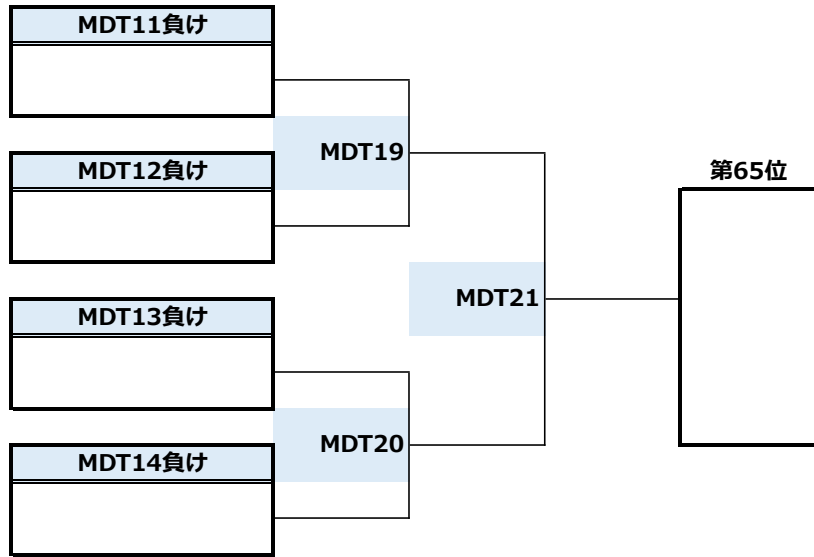

第26回全日本大学新人アルティメット選手権大会／メン部門／1-20位トーナメント

第26回全日本大学新人アルティメット選手権大会／メン部門／21-40位トーナメント

第26回全日本大学新人アルティメット選手権大会／メン部門／41-60位トーナメント

第26回全日本大学新人アルティメット選手権大会／ウィメン部門／1-13位決定トーナメント

第26回全日本大学新人アルティメット選手権大会／ウィメン部門／14-26位決定トーナメント

第26回全日本大学新人アルティメット選手権大会／ウィメン部門／27-39位決定トーナメント

第26回全日本大学新人アルティメット選手権大会／ウィメン部門／40-52位決定トーナメント

凡例:

メン予選	メン1-20	メン21-40	メン41-60	メン61-78	ウィメン予選	ウィメン1-13	ウィメン14-26	ウィメン27-39	ウィメン40-52
------	--------	---------	---------	---------	--------	----------	-----------	-----------	-----------