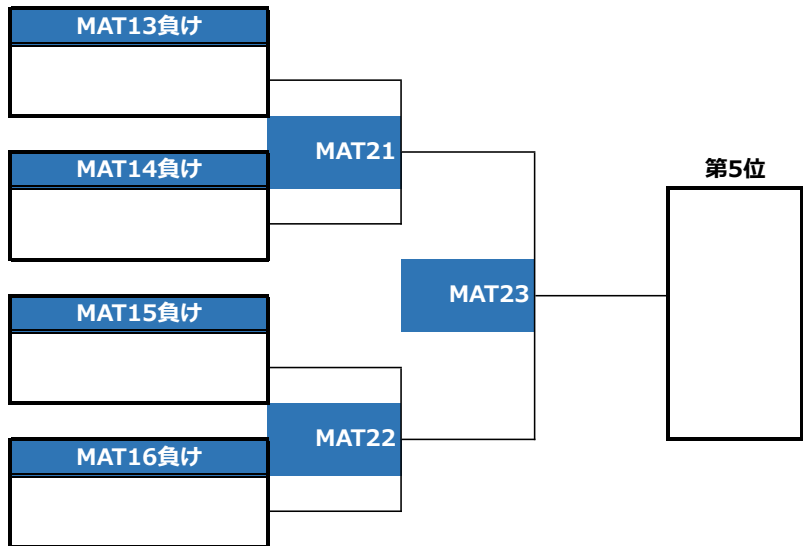

第26回全日本大学新人アルティメット選手権大会／メン部門／1-20位トーナメント

第26回全日本大学新人アルティメット選手権大会／メン部門／21-40位トーナメント

第26回全日本大学新人アルティメット選手権大会／メン部門／41-60位トーナメント

第26回全日本大学新人アルティメット選手権大会／ウィメン部門／1-13位決定トーナメント

第26回全日本大学新人アルティメット選手権大会／ウィメン部門／14-26位決定トーナメント

第26回全日本大学新人アルティメット選手権大会／ウィメン部門／27-39位決定トーナメント

第26回全日本大学新人アルティメット選手権大会／ウィメン部門／40-52位決定トーナメント

凡例:

メン予選	メン1-20	メン21-40	メン41-60	メン61-78	ウィメン予選	ウィメン1-13	ウィメン14-26	ウィメン27-39	ウィメン40-52
------	--------	---------	---------	---------	--------	----------	-----------	-----------	-----------