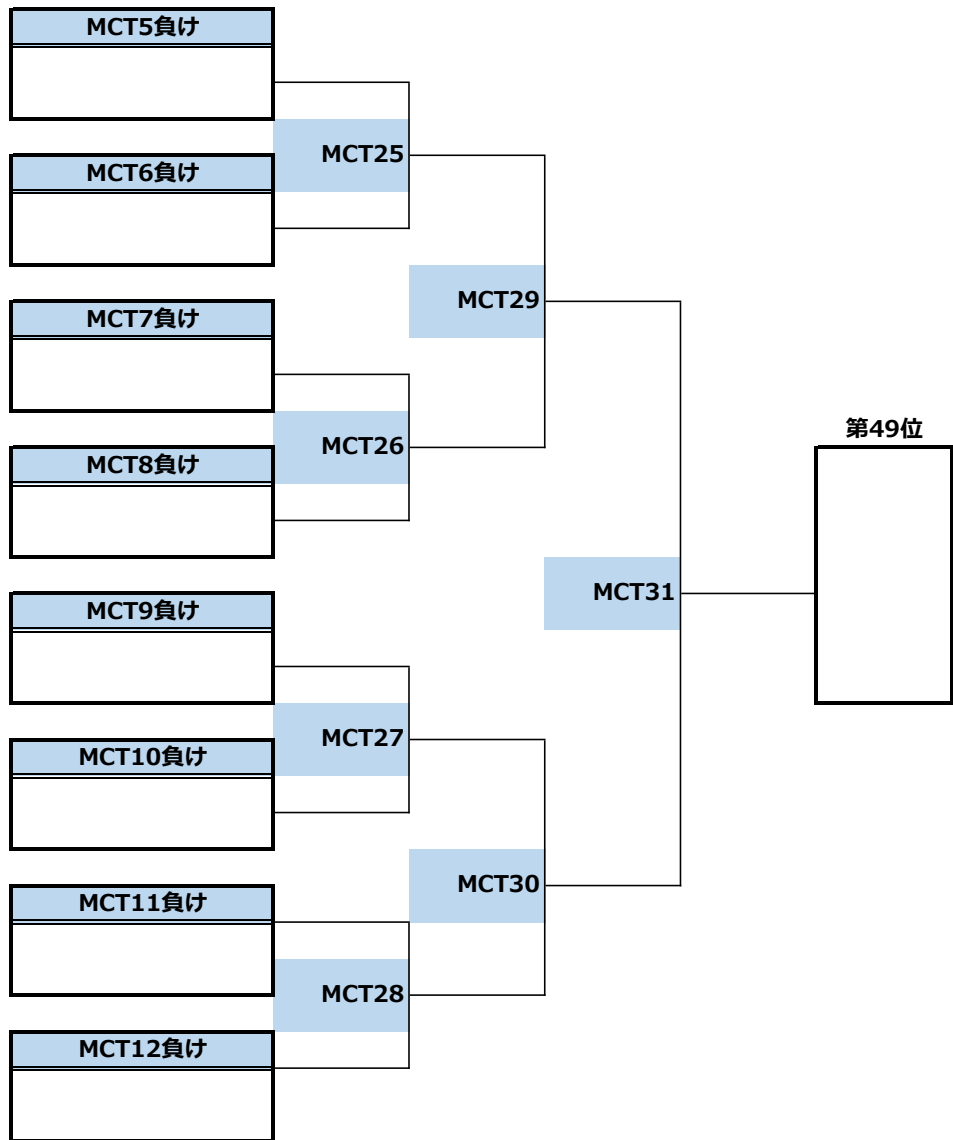

第26回全日本大学新人アルティメット選手権大会／メン部門／1-20位トーナメント

第26回全日本大学新人アルティメット選手権大会／メン部門／21-40位トーナメント

第26回全日本大学新人アルティメット選手権大会／メン部門／41-60位トーナメント

第26回全日本大学新人アルティメット選手権大会／ウィメン部門／1-13位決定トーナメント

第26回全日本大学新人アルティメット選手権大会／ウィメン部門／14-26位決定トーナメント

第26回全日本大学新人アルティメット選手権大会／ウィメン部門／27-39位決定トーナメント

第26回全日本大学新人アルティメット選手権大会／ウィメン部門／40-52位決定トーナメント

凡例:

メン予選	メン1-20	メン21-40	メン41-60	メン61-78	ウィメン予選	ウィメン1-13	ウィメン14-26	ウィメン27-39	ウィメン40-52
------	--------	---------	---------	---------	--------	----------	-----------	-----------	-----------