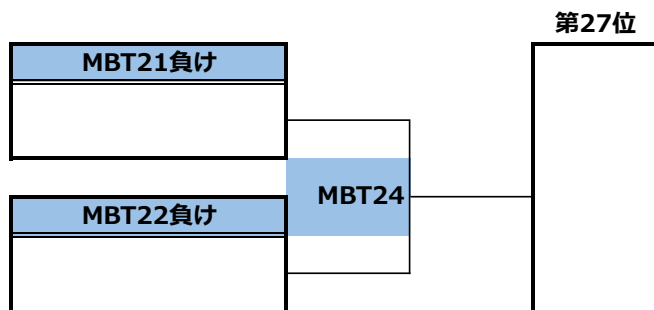

第26回全日本大学新人アルティメット選手権大会／メン部門／1-20位トーナメント

第26回全日本大学新人アルティメット選手権大会／メン部門／21-40位トーナメント

第26回全日本大学新人アルティメット選手権大会／メン部門／41-60位トーナメント

第26回全日本大学新人アルティメット選手権大会／ウィメン部門／1-13位決定トーナメント

第26回全日本大学新人アルティメット選手権大会／ウィメン部門／14-26位決定トーナメント

第26回全日本大学新人アルティメット選手権大会／ウィメン部門／27-39位決定トーナメント

第26回全日本大学新人アルティメット選手権大会／ウィメン部門／40-52位決定トーナメント

凡例:

メン予選	メン1-20	メン21-40	メン41-60	メン61-78	ウィメン予選	ウィメン1-13	ウィメン14-26	ウィメン27-39	ウィメン40-52
------	--------	---------	---------	---------	--------	----------	-----------	-----------	-----------