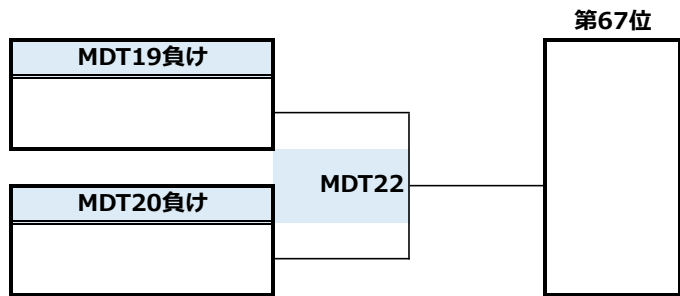

第26回全日本大学新人アルティメット選手権大会／メン部門／1-20位トーナメント

第26回全日本大学新人アルティメット選手権大会／メン部門／21-40位トーナメント

第26回全日本大学新人アルティメット選手権大会／メン部門／41-60位トーナメント

第26回全日本大学新人アルティメット選手権大会／ウィメン部門／1-13位決定トーナメント

第26回全日本大学新人アルティメット選手権大会／ウィメン部門／14-26位決定トーナメント

第26回全日本大学新人アルティメット選手権大会／ウィメン部門／27-39位決定トーナメント

第26回全日本大学新人アルティメット選手権大会／ウィメン部門／40-52位決定トーナメント

凡例:

メン予選	メン1-20	メン21-40	メン41-60	メン61-78	ウィメン予選	ウィメン1-13	ウィメン14-26	ウィメン27-39	ウィメン40-52
------	--------	---------	---------	---------	--------	----------	-----------	-----------	-----------