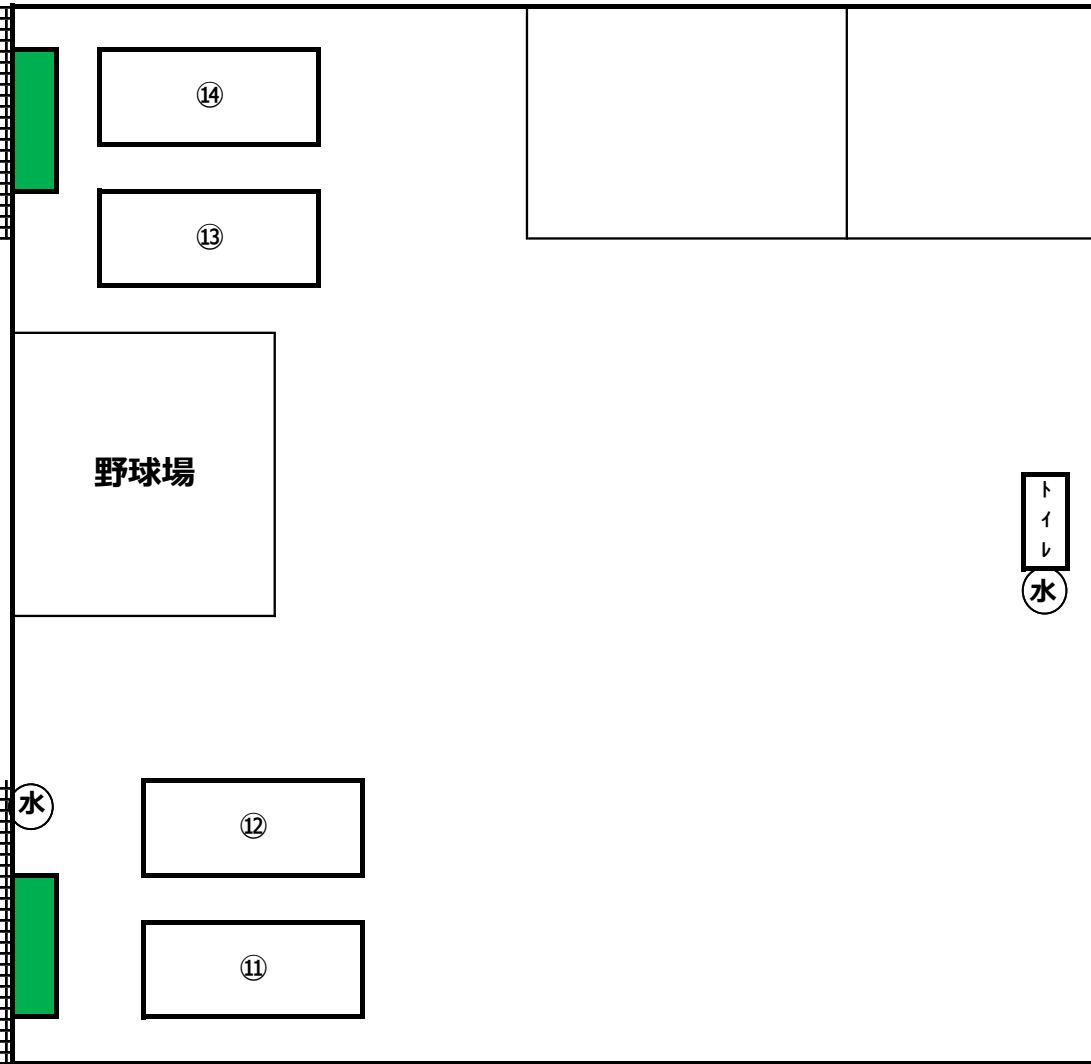

富士川

臨時駐車場

駐車禁止

駐車禁止

駐車禁止

国道1号線

水洗トイレ

水洗トイレ