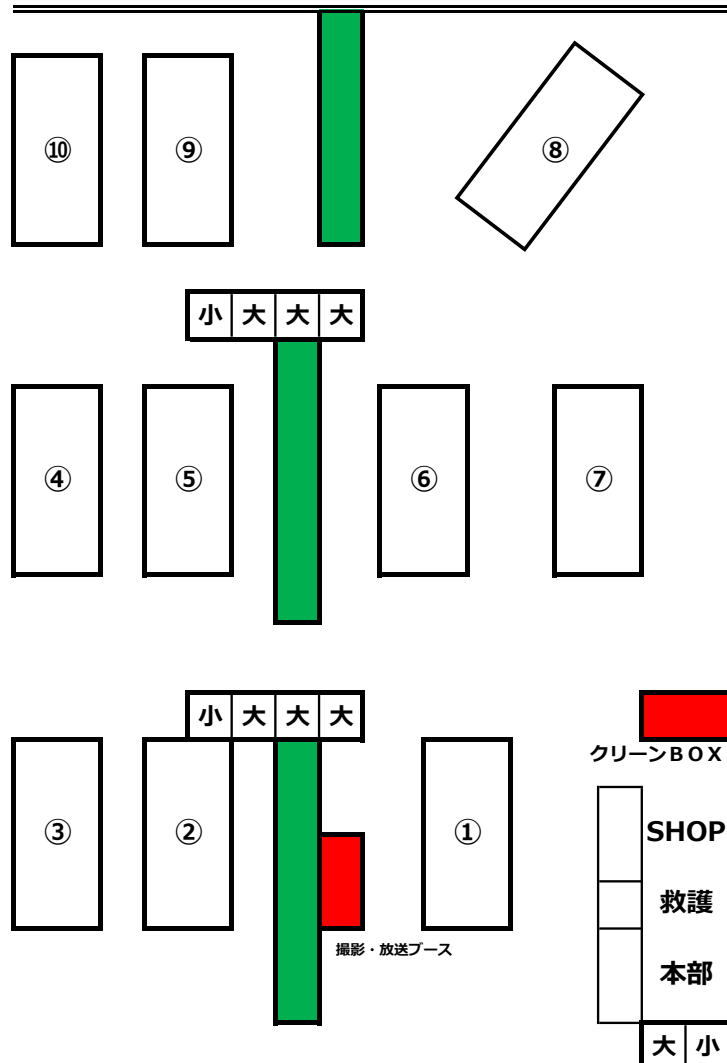

第4回全日本マスタースアルティメット選手権大会／マスターメン部門／1-10位決定トーナメント

第27回全日本大学アルティメット選手権大会／第4回全国マスターズアルティメット選手権大会 本戦／タイムスケジュール

<9月25日(日)>

凡例： メン1-8位決定トーナメント メン9-16位決定トーナメント メン17-24位決定トーナメント ウィメン1-8位決定トーナメント ウィメン9-16位決定トーナメント マスターメン1-10位決定トーナメント

富士川

臨時駐車場

駐車禁止

駐車禁止

駐車禁止

国道1号線

水洗トイレ

水洗トイレ