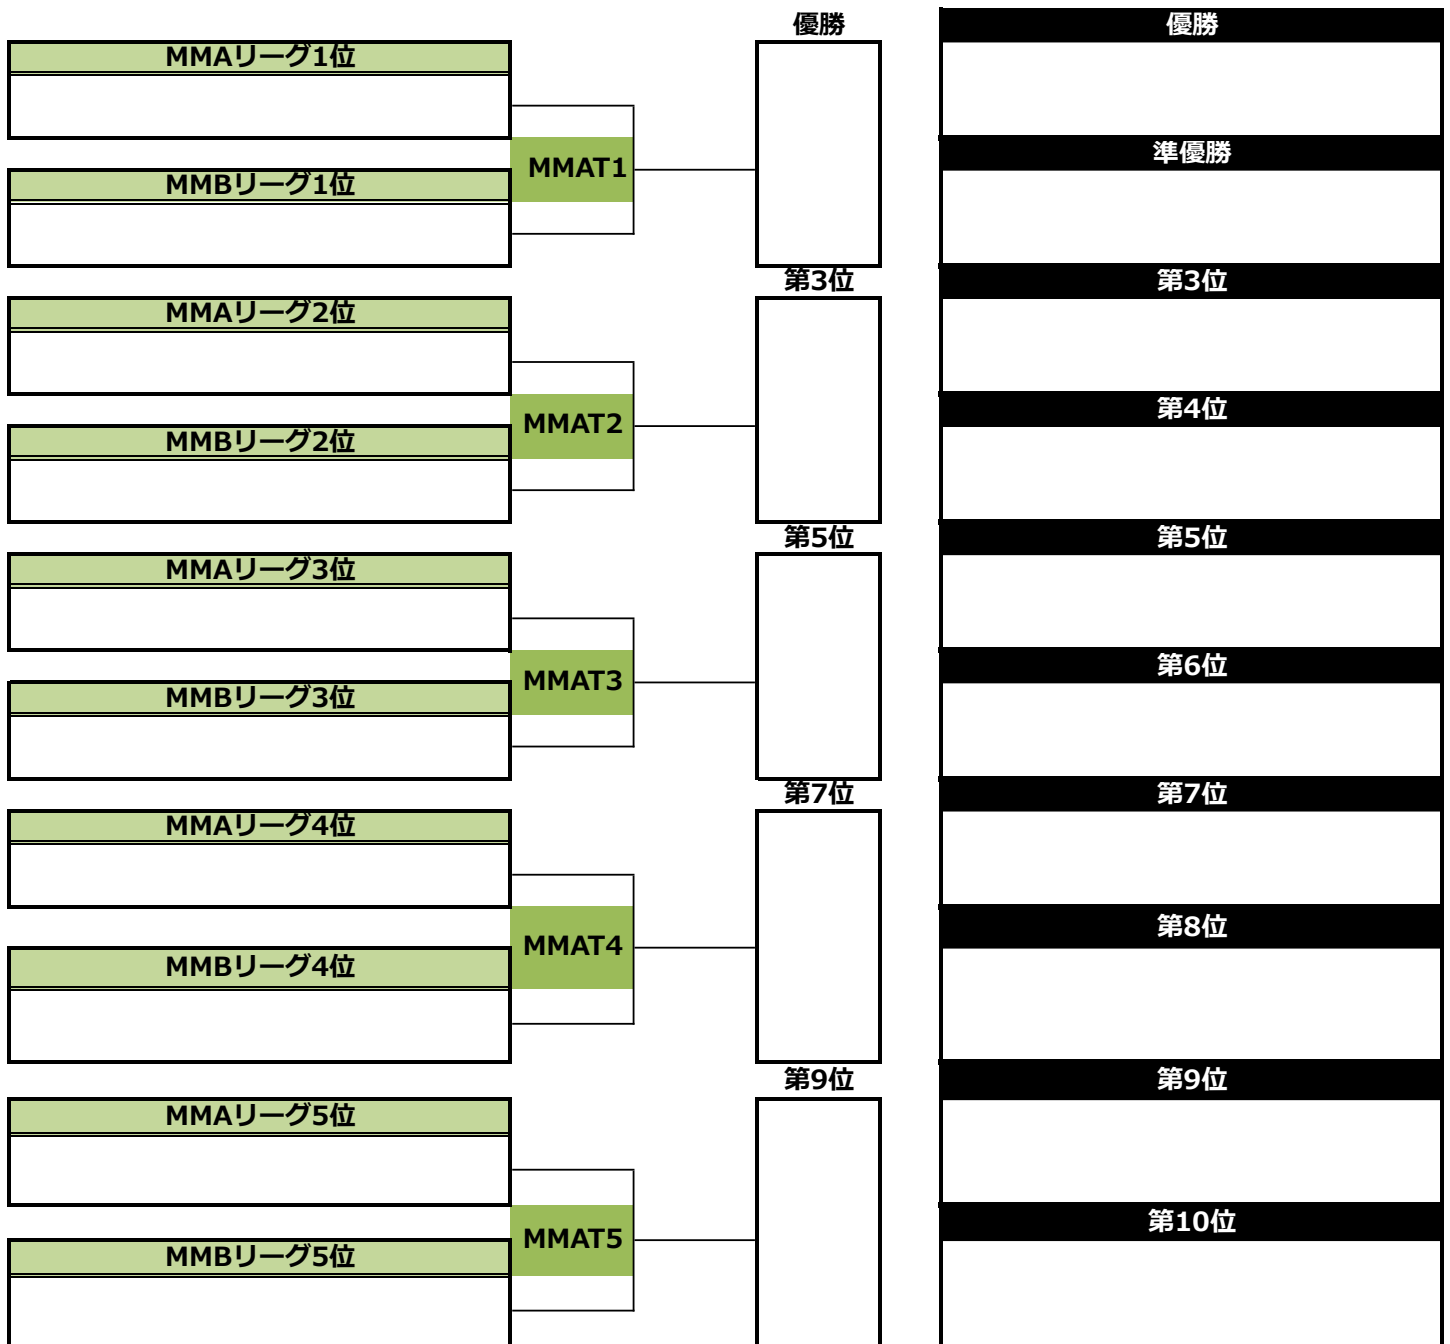

第4回全日本マスタースアルティメット選手権大会／マスターメン部門／1-10位決定トーナメント

第27回全日本大学アルティメット選手権大会／第4回全国マスターズアルティメット選手権大会 本戦／タイムスケジュール

<9月25日(日)>

凡例： メン1-8位決定トーナメント メン9-16位決定トーナメント メン17-24位決定トーナメント ウィメン1-8位決定トーナメント ウィメン9-16位決定トーナメント マスターメン1-10位決定トーナメント

#	時間	第1コート(ライブ配信)	第2コート	第3コート	第4コート	第5コート	第6コート	第7コート
1	8:00 ～ 8:15	大阪体育大学ボーシャーズ MA2 中京大学フリッパーズ		近畿大学マフィア MB2 びわこ成蹊スポーツ大学レイカース	国際基督教大学ウィンス MC2 秋田大学ブリッツ	会津大学デュアルブート MD2 愛知学院大学バットマン	信州大学ルース ME2 京都大学ブリーズ	慶應義塾大学ホワイトホーンズ MF2 仙台大学エナジスタ
2	8:15 ～ 9:05	國學院大学トライアンフ WA5 静岡大学グランツ	中京大学ノーティキッズ WA2 国際基督教大学ウィンス		日本体育大学パーバリアンズ WB2 愛知淑徳大学ガーネット	早稲田大学ソニックス WB5 和歌山大学ネイキッドブラザーズ	大阪体育大学ボーシャーズ WC2 びわこ成蹊スポーツ大学レイカース	法政大学アサマックス WC5 愛知学院大学ローリーボーリー
3	9:05 ～ 9:55	慶應義塾大学ホワイトホーンズ MF1 慶應義塾大学ハスキーズ	大阪体育大学ボーシャーズ MA1 西九州大学スパンキーズ	近畿大学マフィア MB1 愛知淑徳大学ガーネット	国際基督教大学ウィンス MC1 同志社大学マジック	会津大学デュアルブート MD1 日本体育大学パーバリアンズ	信州大学ルース ME1 北海道大学パディー	
4	9:55 ～ 10:45	長崎大学ポプキャッツ WD6 北海道大学パディー	中京大学ノーティキッズ WA1 國學院大学トライアンフ	国際基督教大学ウィンス WA6 静岡大学グランツ	日本体育大学パーバリアンズ WB1 早稲田大学ソニックス	愛知淑徳大学ガーネット WB6 和歌山大学ネイキッドブラザーズ	大阪体育大学ボーシャーズ WC1 法政大学アサマックス	びわこ成蹊スポーツ大学レイカース WC6 愛知学院大学ローリーボーリー
5	10:45 ～ 11:35	メン部門 準々決勝	MAT1 (準々決勝)	MAT2 (準々決勝)	MAT3 (準々決勝)	MAT4 (準々決勝)	MBT1	MBT2
6	11:35 ～ 12:25	ウィメン部門 準々決勝	WAT1 (準々決勝)	WAT2 (準々決勝)	WAT3 (準々決勝)	WAT4 (準々決勝)	WBT1	WBT2
7	12:25 ～ 13:15	メン部門 準決勝	MAT5 (準決勝)	MAT6 (準決勝)	MAT9	MAT10	MBT5	MBT6
8	13:15 ～ 14:05	ウィメン部門 準決勝	WAT5 (準決勝)	WAT6 (準決勝)	WAT9	WAT10	WBT5	WBT6
9	14:05 ～ 14:55	MMAT1 (決勝戦)	MMAT2 (準決勝)		MAT11	MAT12	MBT7	MBT8
10	14:55 ～ 15:45	MAT8 (3位決定戦)			WAT11	WAT12	WBT7	WBT8
11	15:45 ～ 16:35	WAT8 (3位決定戦)						