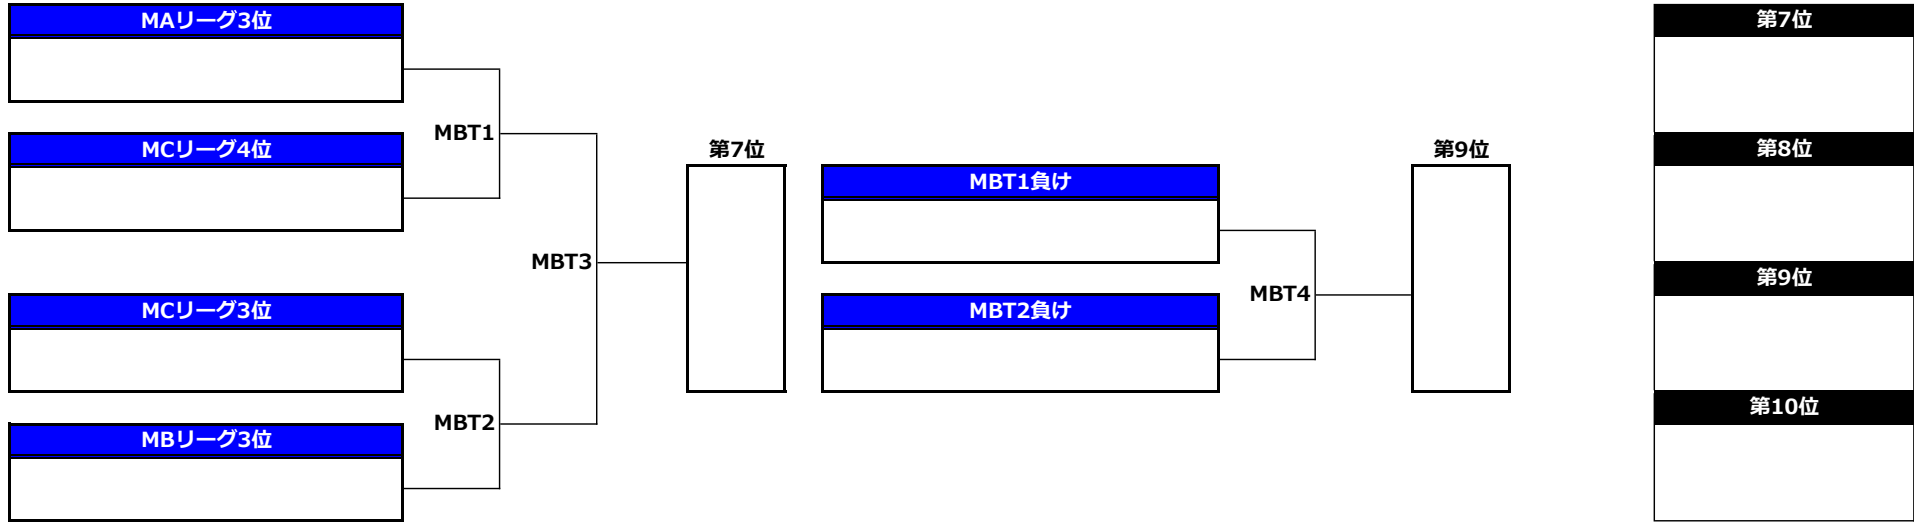

第27回全日本大学アルティメット選手権大会／九州・沖縄地区予選／メン部門／1-6位トーナメント

第27回全日本大学アルティメット選手権大会／九州・沖縄地区予選／メン部門／7-10位トーナメント

第27回全日本大学アルティメット選手権大会／九州・沖縄地区予選／ウィメン部門／1-6位トーナメント

第27回全日本大学アルティメット選手権大会／九州・沖縄地区予選／タイムスケジュール

<9月1日(木)>

#	時間	第1コート	第2コート	第3コート	第4コート
1	9:00 ～	福岡大学ピース WA3	福岡教育大学球ちゃん☆ WB3		
	10:00	筑紫女学園大学チアーズ	宮崎大学サニーサイドアップ		
2	10:10 ～	西九州大学スパンキーズ MA3	宮崎大学サニーサイドアップ MB3	福岡大学ピース MC4	福岡教育大学球ちゃん☆ MC3
	11:10	熊本大学ミックスナッツ	鹿児島大学ランプス	九州工業大学オレンジ	沖縄国際大学ブルーレイズ
3	11:20 ～			西九州大学スパンキーズ WA2	長崎大学ポプキャッツ WB2
	12:20			筑紫女学園大学チアーズ	宮崎大学サニーサイドアップ
4	12:30 ～	福岡大学ピース MC2	福岡教育大学球ちゃん☆ MC5	長崎大学ポプキャッツ MA2	琉球大学りゅある MB2
	13:30	沖縄国際大学ブルーレイズ	九州工業大学オレンジ	熊本大学ミックスナッツ	鹿児島大学ランプス
5	13:40 ～	西九州大学スパンキーズ WA1	長崎大学ポプキャッツ WB1		
	14:40	福岡大学ピース	福岡教育大学球ちゃん☆		
6	14:50 ～	長崎大学ポプキャッツ MA1	琉球大学りゅある MB1	福岡大学ピース MC1	沖縄国際大学ブルーレイズ MC6
	15:50	西九州大学スパンキーズ	宮崎大学サニーサイドアップ	福岡教育大学球ちゃん☆	九州工業大学オレンジ

<9月2日(金)>

#	時間	第1コート	第2コート	第3コート	第4コート
1	9:00 ～				
	10:00	WAT1	WAT2	MBT1	MBT2
2	10:10 ～				
	11:10			MAT1	MAT2
3	11:20 ～				
	12:20			WAT3	WAT4
4	12:30 ～				
	13:30	MAT3	MAT4	MAT7	WAT7
5	13:40 ～				
	14:40	WAT5(決勝戦)	WAT6(3決)	MBT3	MBT4
6	15:00 ～				
	16:00	MAT5(決勝戦)	MAT6(3決)		