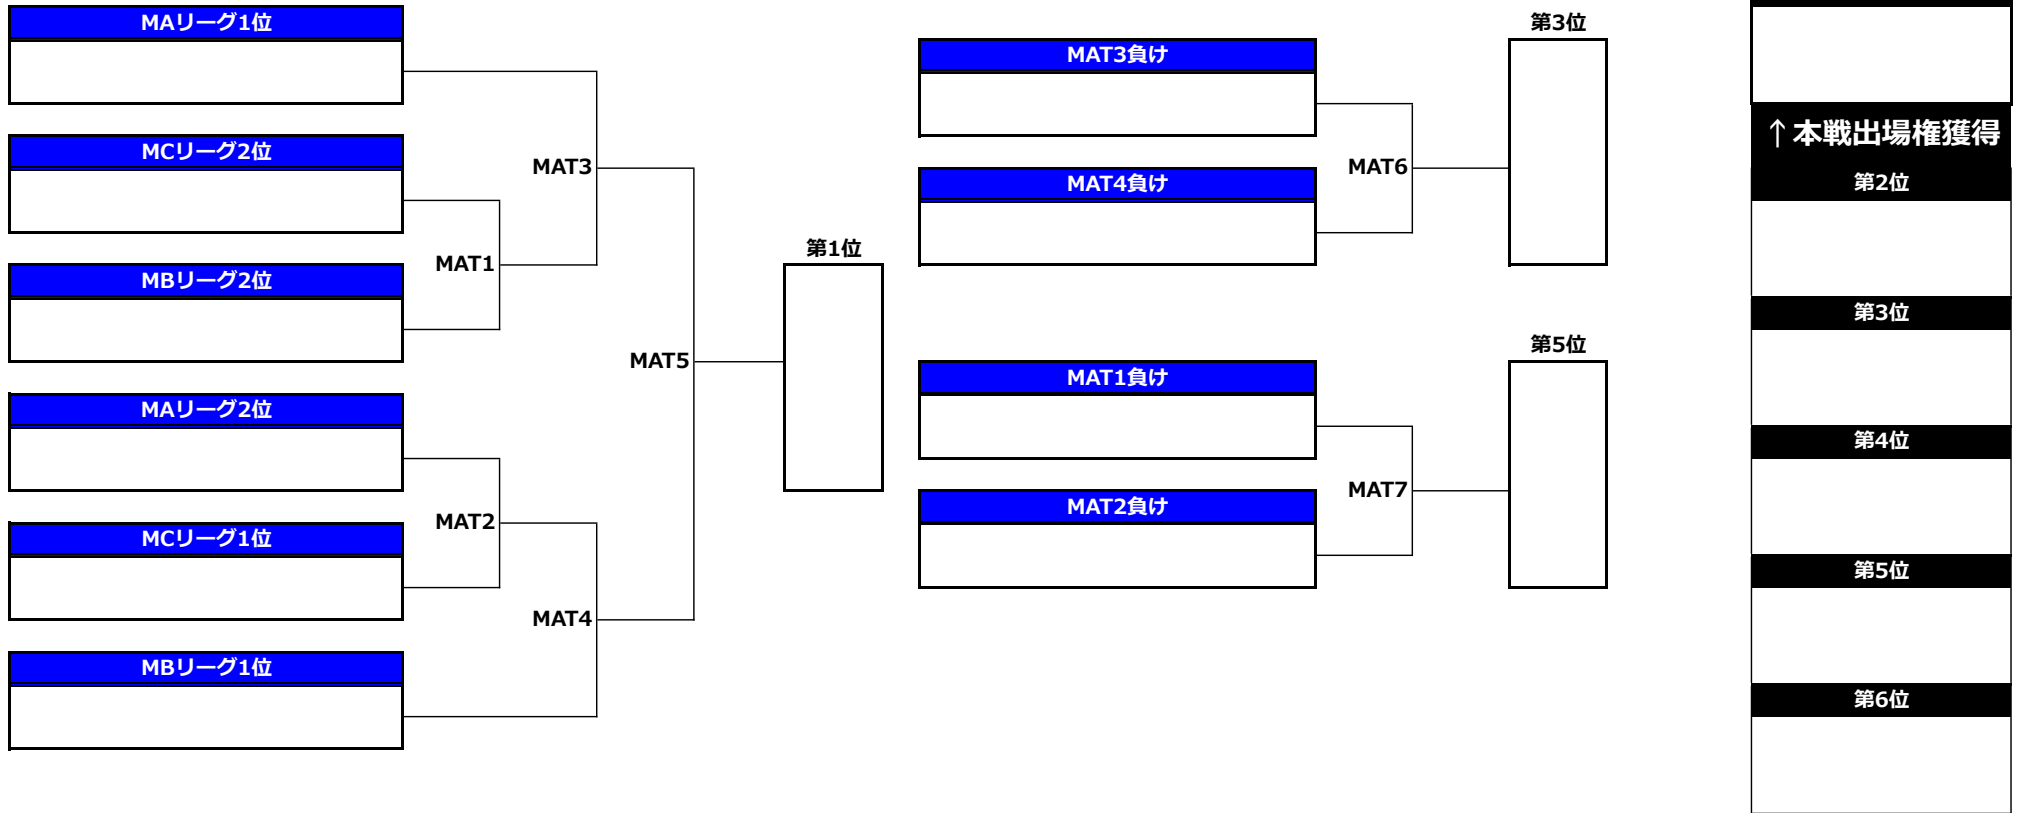

第27回全日本大学アルティメット選手権大会／九州・沖縄地区予選／メン部門／1-6位トーナメント

第27回全日本大学アルティメット選手権大会／九州・沖縄地区予選／メン部門／7-10位トーナメント

第27回全日本大学アルティメット選手権大会／九州・沖縄地区予選／ウィメン部門／1-6位トーナメント

第27回全日本大学アルティメット選手権大会／九州・沖縄地区予選／タイムスケジュール

<9月1日(木)>

#	時間	第1コート	第2コート	第3コート	第4コート
1	9:00 ～	福岡大学ピース WA3	福岡教育大学球ちゃん☆ WB3		
	10:00	筑紫女学園大学チアーズ	宮崎大学サニーサイドアップ		
2	10:10 ～	西九州大学スパンキーズ MA3	宮崎大学サニーサイドアップ MB3	福岡大学ピース MC4	福岡教育大学球ちゃん☆ MC3
	11:10	熊本大学ミックスナッツ	鹿児島大学ランプス	九州工業大学オレンジ	沖縄国際大学ブルーレイズ
3	11:20 ～			西九州大学スパンキーズ WA2	長崎大学ポプキャッツ WB2
	12:20			筑紫女学園大学チアーズ	宮崎大学サニーサイドアップ
4	12:30 ～	福岡大学ピース MC2	福岡教育大学球ちゃん☆ MC5	長崎大学ポプキャッツ MA2	琉球大学りゅある MB2
	13:30	沖縄国際大学ブルーレイズ	九州工業大学オレンジ	熊本大学ミックスナッツ	鹿児島大学ランプス
5	13:40 ～	西九州大学スパンキーズ WA1	長崎大学ポプキャッツ WB1		
	14:40	福岡大学ピース	福岡教育大学球ちゃん☆		
6	14:50 ～	長崎大学ポプキャッツ MA1	琉球大学りゅある MB1	福岡大学ピース MC1	沖縄国際大学ブルーレイズ MC6
	15:50	西九州大学スパンキーズ	宮崎大学サニーサイドアップ	福岡教育大学球ちゃん☆	九州工業大学オレンジ

<9月2日(金)>

#	時間	第1コート	第2コート	第3コート	第4コート
1	9:00 ～				
	10:00	WAT1	WAT2	MBT1	MBT2
2	10:10 ～				
	11:10			MAT1	MAT2
3	11:20 ～				
	12:20			WAT3	WAT4
4	12:30 ～				
	13:30	MAT3	MAT4	MAT7	WAT7
5	13:40 ～				
	14:40	WAT5(決勝戦)	WAT6(3決)	MBT3	MBT4
6	15:00 ～				
	16:00	MAT5(決勝戦)	MAT6(3決)		

ウォーミングアップの場所について

大会期間中コート内でのアップは禁止です。
試合開始3分前にコートに入ってください。
ウォーミングアップの場所は右の赤いところ
のみです。注意してください。

選手控え場所について

選手控えテントはありませんので、メインスタンドと
競技場スタンドを利用してください。

ドリンクについて

フィールド内でのドリンクは水のみです。
スポーツドリンクや麦茶などは禁止です。
大会本部、スタンド内でのドリンクは自由です。