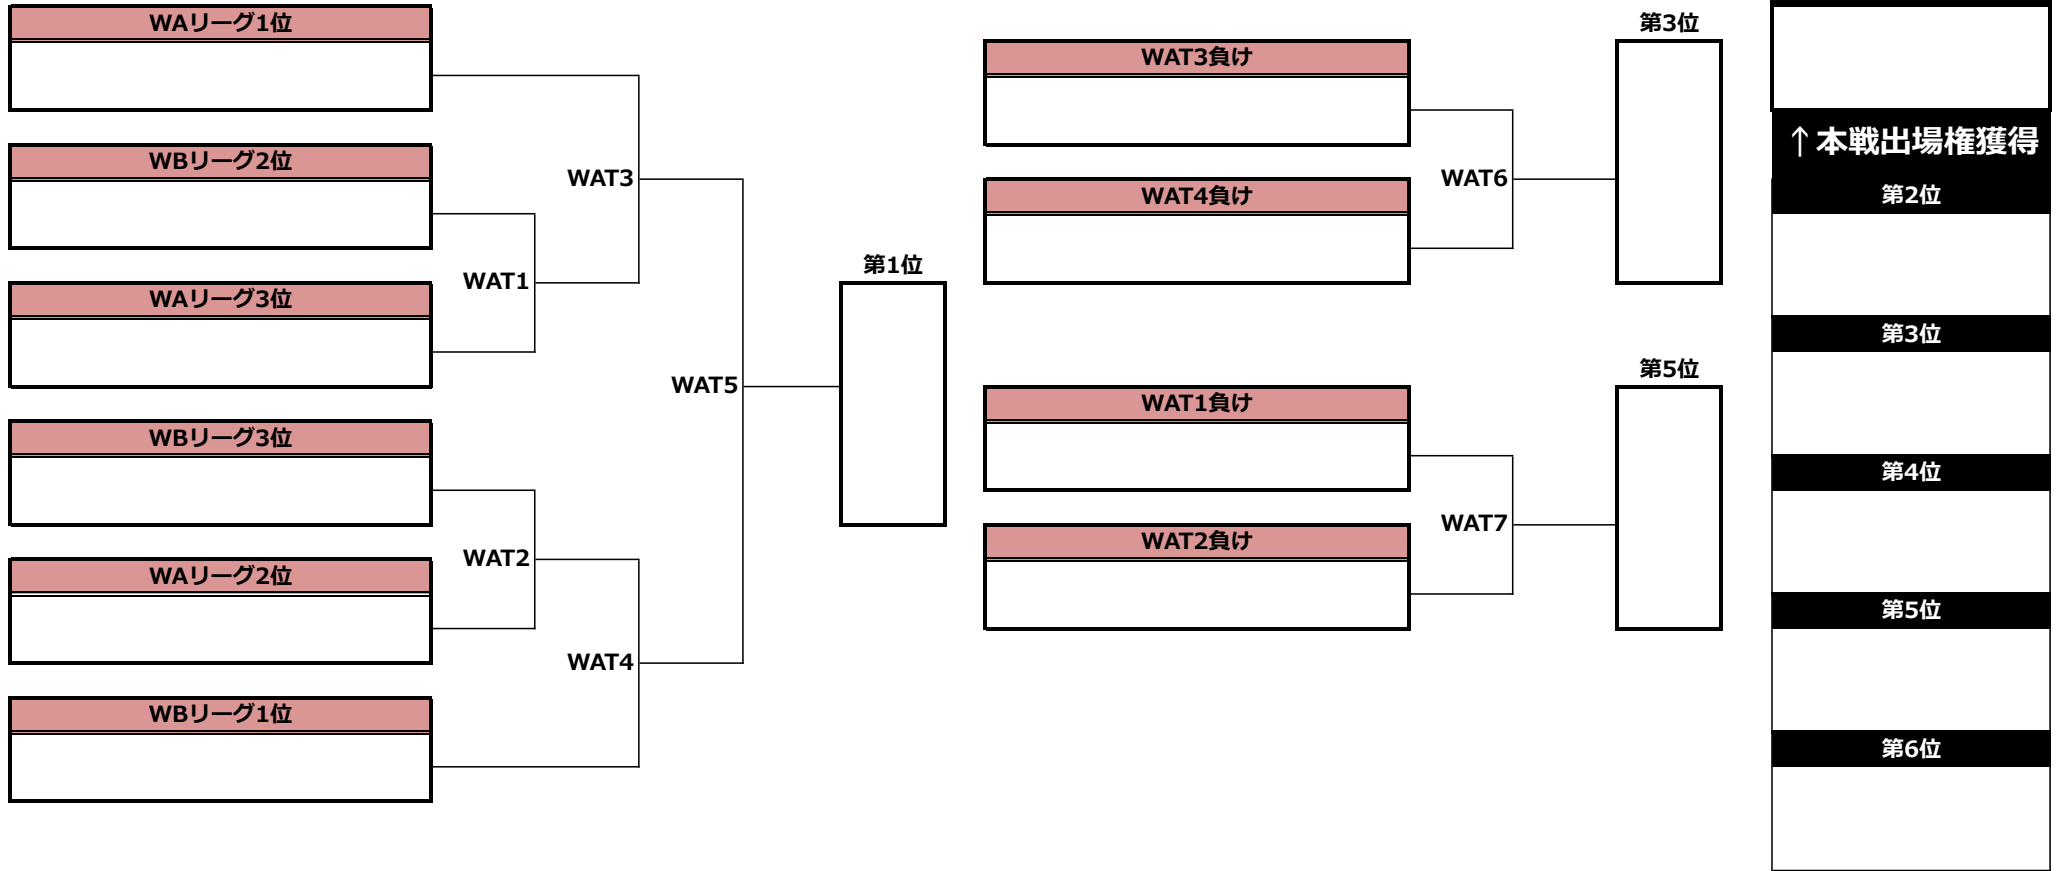

第27回全日本大学アルティメット選手権大会／九州・沖縄地区予選／メン部門／1-6位トーナメント

第27回全日本大学アルティメット選手権大会／九州・沖縄地区予選／メン部門／7-10位トーナメント

第27回全日本大学アルティメット選手権大会／九州・沖縄地区予選／ウィメン部門／1-6位トーナメント

第27回全日本大学アルティメット選手権大会／九州・沖縄地区予選／タイムスケジュール

<9月1日(木)>

#	時間	第1コート	第2コート	第3コート	第4コート
1	9:00 ～	福岡大学ピース WA3	福岡教育大学球ちゃん☆ WB3		
	10:00	筑紫女学園大学チアーズ	宮崎大学サニーサイドアップ		
2	10:10 ～	西九州大学スパンキーズ MA3	宮崎大学サニーサイドアップ MB3	福岡大学ピース MC4	福岡教育大学球ちゃん☆ MC3
	11:10	熊本大学ミックスナッツ	鹿児島大学ランプス	九州工業大学オレンジ	沖縄国際大学ブルーレイズ
3	11:20 ～			西九州大学スパンキーズ WA2	長崎大学ポプキャッツ WB2
	12:20			筑紫女学園大学チアーズ	宮崎大学サニーサイドアップ
4	12:30 ～	福岡大学ピース MC2	福岡教育大学球ちゃん☆ MC5	長崎大学ポプキャッツ MA2	琉球大学りゅある MB2
	13:30	沖縄国際大学ブルーレイズ	九州工業大学オレンジ	熊本大学ミックスナッツ	鹿児島大学ランプス
5	13:40 ～	西九州大学スパンキーズ WA1	長崎大学ポプキャッツ WB1		
	14:40	福岡大学ピース	福岡教育大学球ちゃん☆		
6	14:50 ～	長崎大学ポプキャッツ MA1	琉球大学りゅある MB1	福岡大学ピース MC1	沖縄国際大学ブルーレイズ MC6
	15:50	西九州大学スパンキーズ	宮崎大学サニーサイドアップ	福岡教育大学球ちゃん☆	九州工業大学オレンジ

<9月2日(金)>

#	時間	第1コート	第2コート	第3コート	第4コート
1	9:00 ～				
	10:00	WAT1	WAT2	MBT1	MBT2
2	10:10 ～				
	11:10			MAT1	MAT2
3	11:20 ～				
	12:20			WAT3	WAT4
4	12:30 ～				
	13:30	MAT3	MAT4	MAT7	WAT7
5	13:40 ～				
	14:40	WAT5(決勝戦)	WAT6(3決)	MBT3	MBT4
6	15:00 ～				
	16:00	MAT5(決勝戦)	MAT6(3決)		

ウォーミングアップの場所について

大会期間中コート内でのアップは禁止です。
試合開始3分前にコートに入ってください。
ウォーミングアップの場所は右の赤いところ
のみです。注意してください。

選手控え場所について

選手控えテントはありませんので、メインスタンドと
競技場スタンドを利用してください。

ドリンクについて

フィールド内でのドリンクは水のみです。
スポーツドリンクや麦茶などは禁止です。
大会本部、スタンド内でのドリンクは自由です。