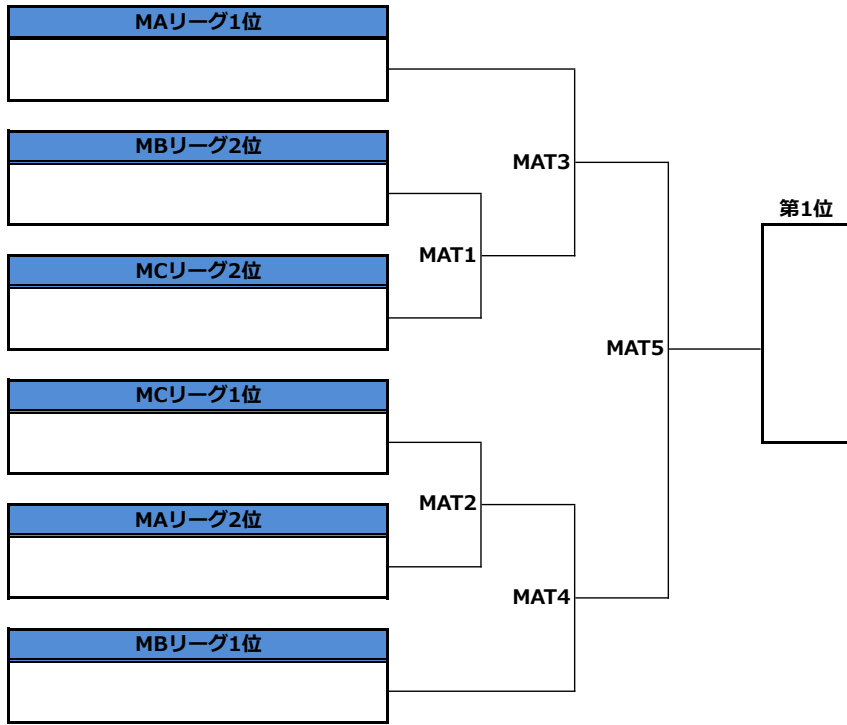

第27回全日本大学アルティメット選手権大会 北海道・東北地区予選／メン部門／1-6位決定トーナメント

最終順位

第1位
第2位
第3位
第4位
↑ 本戦出場権獲得
第5位
第6位

第27回全日本アルティメット選手権大会 北海道・東北地区予選／ウィメン部門／1-4位決定トーナメント

最終順位

第1位
↑ 本戦出場権獲得
第2位
第3位
第4位

第27回全日本大学アルティメット選手権大会 北海道・東北地区予選/タイムスケジュール

<8月25日(木)>

#	時間	第1コート	第2コート	第3コート	第4コート
1	10:30	仙台大学エナジスタ	会津大学デュアルブート	秋田大学ブリッツ	秋田大学ブリッチュ
	~	MA3	MB4	MB3	WA3
	11:30	酪農学園大学リバディー	東北学院大学アンチェイン	岩手大学レイシス	仙台大学エナジスコ
2	11:30	山形大学さくらんぼーず	北星学園大学アーチ	山形大学さくらんぼーね	岩手大学レイシス
	~	MC4	MC3	WB4	WB3
	12:30	北翔大学スノーペアーズ	北里大学テンビットガーリッツ	北里大学アルズフト	酪農学園大学リバディー
3	12:30	北海道大学パディー	会津大学デュアルブート	秋田大学ブリッツ	北海道大学パディー
	~	MA2	MB2	MB5	WA2
	13:30	酪農学園大学リバディー	岩手大学レイシス	東北学院大学アンチェイン	仙台大学エナジスコ
4	13:30	山形大学さくらんぼーず	北星学園大学アーチ	山形大学さくらんぼーね	秋田大学ブリッチュ
	~	MC2	MC5	WB2	WB5
	14:30	北里大学テンビットガーリッツ	北翔大学スノーペアーズ	酪農学園大学リバディー	北里大学アルズフト
5	14:30	北海道大学パディー	会津大学デュアルブート	岩手大学レイシス	北海道大学パディー
	~	MA1	MB1	MB6	WA1
	15:30	仙台大学エナジスタ	秋田大学ブリッツ	東北学院大学アンチェイン	秋田大学ブリッチュ
6	15:30	山形大学さくらんぼーず	北里大学テンビットガーリッツ	山形大学さくらんぼーね	酪農学園大学リバディー
	~	MC1	MC6	WB1	WB6
	16:30	北星学園大学アーチ	北翔大学スノーペアーズ	岩手大学レイシス	北里大学アルズフト

<8月26日(金)>

#	時間	第1コート	第2コート	時間	第3コート	第4コート
1	10:30			10:30		
	~	MAT1	MAT2	~	M2A1	M2A8
	11:30			11:10		
2	11:30			11:20		
	~	WAT1	WAT2	~	WC3	
	12:30			12:00		
3	12:30			12:10		
	~	MAT3	MAT4	~	M2A2	M2A4
	13:30			12:50		
4	13:30			13:00		
	~	WAT3(決勝戦)	WAT4(3決)	~	WC2	
	14:30			13:40		
5	14:30			13:50		
	~	MAT7		~	M2A3	M2A7
	15:30			14:00		
6	15:30			14:10		
	~	MAT5(決勝)	MAT6(3決)	~	WC1	
	16:30			14:50		
7	16:30	新人オールスター戦(予定)		15:00		
	~			~	M2A5	M2A6
	17:00			15:40		