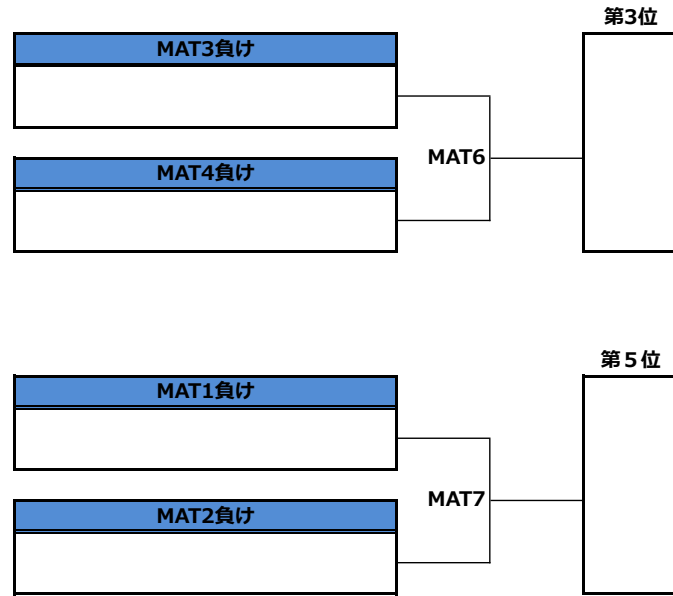

第27回全日本大学アルティメット選手権大会 北海道・東北地区予選／メン部門／1-6位決定トーナメント

最終順位

第1位
第2位
第3位
第4位
↑ 本戦出場権獲得
第5位
第6位

第27回全日本アルティメット選手権大会 北海道・東北地区予選／ウィメン部門／1-4位決定トーナメント

最終順位

第1位
↑ 本戦出場権獲得
第2位
第3位
第4位

第27回全日本大学アルティメット選手権大会 北海道・東北地区予選/タイムスケジュール

<8月25日(木)>

#	時間	第1コート	第2コート	第3コート	第4コート
1	10:30	仙台大学エナジスタ	会津大学デュアルブート	秋田大学ブリッツ	秋田大学ブリッチュ
	~	MA3	MB4	MB3	WA3
	11:30	酪農学園大学リバディー	東北学院大学アンチェイン	岩手大学レイシス	仙台大学エナジスコ
2	11:30	山形大学さくらんぼーず	北星学園大学アーチ	山形大学さくらんぼーね	岩手大学レイシス
	~	MC4	MC3	WB4	WB3
	12:30	北翔大学スノーペアーズ	北里大学テンビットガーリッツ	北里大学アルズフト	酪農学園大学リバディー
3	12:30	北海道大学パディー	会津大学デュアルブート	秋田大学ブリッツ	北海道大学パディー
	~	MA2	MB2	MB5	WA2
	13:30	酪農学園大学リバディー	岩手大学レイシス	東北学院大学アンチェイン	仙台大学エナジスコ
4	13:30	山形大学さくらんぼーず	北星学園大学アーチ	山形大学さくらんぼーね	秋田大学ブリッチュ
	~	MC2	MC5	WB2	WB5
	14:30	北里大学テンビットガーリッツ	北翔大学スノーペアーズ	酪農学園大学リバディー	北里大学アルズフト
5	14:30	北海道大学パディー	会津大学デュアルブート	岩手大学レイシス	北海道大学パディー
	~	MA1	MB1	MB6	WA1
	15:30	仙台大学エナジスタ	秋田大学ブリッツ	東北学院大学アンチェイン	秋田大学ブリッチュ
6	15:30	山形大学さくらんぼーず	北里大学テンビットガーリッツ	山形大学さくらんぼーね	酪農学園大学リバディー
	~	MC1	MC6	WB1	WB6
	16:30	北星学園大学アーチ	北翔大学スノーペアーズ	岩手大学レイシス	北里大学アルズフト

<8月26日(金)>

#	時間	第1コート	第2コート	時間	第3コート	第4コート
1	10:30			10:30		
	~	MAT1	MAT2	~	M2A1	M2A8
	11:30			11:10		
2	11:30			11:20		
	~	WAT1	WAT2	~	WC3	
	12:30			12:00		
3	12:30			12:10		
	~	MAT3	MAT4	~	M2A2	M2A4
	13:30			12:50		
4	13:30			13:00		
	~	WAT3(決勝戦)	WAT4(3決)	~	WC2	
	14:30			13:40		
5	14:30			13:50		
	~	MAT7		~	M2A3	M2A7
	15:30			14:00		
6	15:30			14:10		
	~	MAT5(決勝)	MAT6(3決)	~	WC1	
	16:30			14:50		
7	16:30	新人オールスター戦(予定)		15:00		
	~			~	M2A5	M2A6
	17:00			15:40		