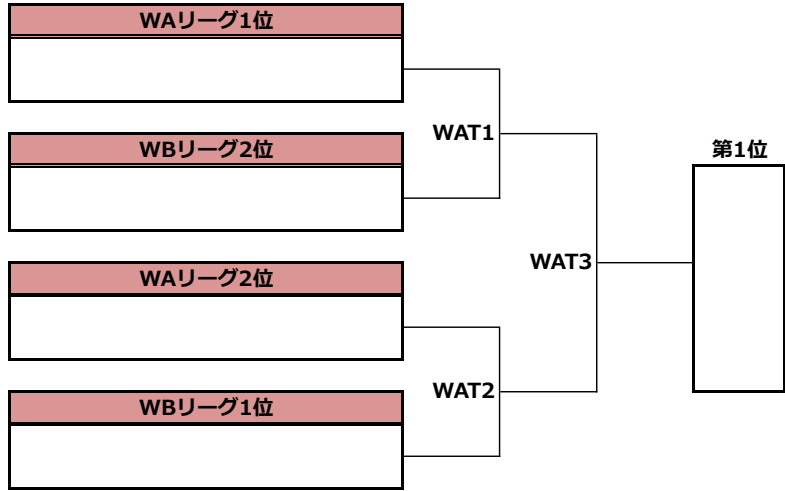

第27回全日本大学アルティメット選手権大会 北海道・東北地区予選／メン部門／1-6位決定トーナメント

最終順位

第1位
第2位
第3位
第4位
↑ 本戦出場権獲得
第5位
第6位

第27回全日本アルティメット選手権大会 北海道・東北地区予選／ウィメン部門／1-4位決定トーナメント

最終順位

第1位
↑ 本戦出場権獲得
第2位
第3位
第4位

第27回全日本大学アルティメット選手権大会 北海道・東北地区予選/タイムスケジュール

<8月25日(木)>

#	時間	第1コート	第2コート	第3コート	第4コート
1	10:30	仙台大学エナジスタ	会津大学デュアルブート	秋田大学ブリッツ	秋田大学ブリッチュ
	~	MA3	MB4	MB3	WA3
	11:30	酪農学園大学リバディー	東北学院大学アンチェイン	岩手大学レイシス	仙台大学エナジスコ
2	11:30	山形大学さくらんぼーず	北星学園大学アーチ	山形大学さくらんぼーね	岩手大学レイシス
	~	MC4	MC3	WB4	WB3
	12:30	北翔大学スノーペアーズ	北里大学テンビットガーリッツ	北里大学アルズフト	酪農学園大学リバディー
3	12:30	北海道大学パディー	会津大学デュアルブート	秋田大学ブリッツ	北海道大学パディー
	~	MA2	MB2	MB5	WA2
	13:30	酪農学園大学リバディー	岩手大学レイシス	東北学院大学アンチェイン	仙台大学エナジスコ
4	13:30	山形大学さくらんぼーず	北星学園大学アーチ	山形大学さくらんぼーね	秋田大学ブリッチュ
	~	MC2	MC5	WB2	WB5
	14:30	北里大学テンビットガーリッツ	北翔大学スノーペアーズ	酪農学園大学リバディー	北里大学アルズフト
5	14:30	北海道大学パディー	会津大学デュアルブート	岩手大学レイシス	北海道大学パディー
	~	MA1	MB1	MB6	WA1
	15:30	仙台大学エナジスタ	秋田大学ブリッツ	東北学院大学アンチェイン	秋田大学ブリッチュ
6	15:30	山形大学さくらんぼーず	北里大学テンビットガーリッツ	山形大学さくらんぼーね	酪農学園大学リバディー
	~	MC1	MC6	WB1	WB6
	16:30	北星学園大学アーチ	北翔大学スノーペアーズ	岩手大学レイシス	北里大学アルズフト

<8月26日(金)>

#	時間	第1コート	第2コート	時間	第3コート	第4コート
1	10:30			10:30		
	~	MAT1	MAT2	~	M2A1	M2A8
	11:30			11:10		
2	11:30			11:20		
	~	WAT1	WAT2	~	WC3	
	12:30			12:00		
3	12:30			12:10		
	~	MAT3	MAT4	~	M2A2	M2A4
	13:30			12:50		
4	13:30			13:00		
	~	WAT3(決勝戦)	WAT4(3決)	~	WC2	
	14:30			13:40		
5	14:30			13:50		
	~	MAT7		~	M2A3	M2A7
	15:30			14:00		
6	15:30			14:10		
	~	MAT5(決勝)	MAT6(3決)	~	WC1	
	16:30			14:50		
7	16:30	新人オールスター戦(予定)		15:00		
	~			~	M2A5	M2A6
	17:00			15:40		