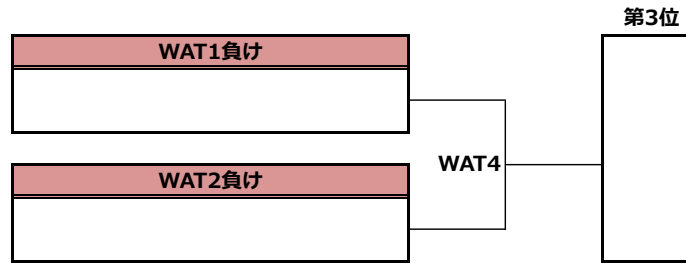

第27回全日本大学アルティメット選手権大会 北海道・東北地区予選／メン部門／1-6位決定トーナメント

最終順位

第1位
第2位
第3位
第4位
↑ 本戦出場権獲得
第5位
第6位

第27回全日本アルティメット選手権大会 北海道・東北地区予選／ウィメン部門／1-4位決定トーナメント

最終順位

第1位
↑ 本戦出場権獲得
第2位
第3位
第4位

第27回全日本大学アルティメット選手権大会 北海道・東北地区予選/タイムスケジュール

<8月25日(木)>

#	時間	第1コート	第2コート	第3コート	第4コート
1	10:30	仙台大学エナジスタ	会津大学デュアルブート	秋田大学ブリッツ	秋田大学ブリッチュ
	~	MA3	MB4	MB3	WA3
	11:30	酪農学園大学リバディー	東北学院大学アンチェイン	岩手大学レイシス	仙台大学エナジスコ
2	11:30	山形大学さくらんぼーず	北星学園大学アーチ	山形大学さくらんぼーね	岩手大学レイシス
	~	MC4	MC3	WB4	WB3
	12:30	北翔大学スノーペアーズ	北里大学テンビットガーリッツ	北里大学アルズフト	酪農学園大学リバディー
3	12:30	北海道大学パディー	会津大学デュアルブート	秋田大学ブリッツ	北海道大学パディー
	~	MA2	MB2	MB5	WA2
	13:30	酪農学園大学リバディー	岩手大学レイシス	東北学院大学アンチェイン	仙台大学エナジスコ
4	13:30	山形大学さくらんぼーず	北星学園大学アーチ	山形大学さくらんぼーね	秋田大学ブリッチュ
	~	MC2	MC5	WB2	WB5
	14:30	北里大学テンビットガーリッツ	北翔大学スノーペアーズ	酪農学園大学リバディー	北里大学アルズフト
5	14:30	北海道大学パディー	会津大学デュアルブート	岩手大学レイシス	北海道大学パディー
	~	MA1	MB1	MB6	WA1
	15:30	仙台大学エナジスタ	秋田大学ブリッツ	東北学院大学アンチェイン	秋田大学ブリッチュ
6	15:30	山形大学さくらんぼーず	北里大学テンビットガーリッツ	山形大学さくらんぼーね	酪農学園大学リバディー
	~	MC1	MC6	WB1	WB6
	16:30	北星学園大学アーチ	北翔大学スノーペアーズ	岩手大学レイシス	北里大学アルズフト

<8月26日(金)>

#	時間	第1コート	第2コート	時間	第3コート	第4コート
1	10:30			10:30		
	~	MAT1	MAT2	~	M2A1	M2A8
	11:30			11:10		
2	11:30			11:20		
	~	WAT1	WAT2	~	WC3	
	12:30			12:00		
3	12:30			12:10		
	~	MAT3	MAT4	~	M2A2	M2A4
	13:30			12:50		
4	13:30			13:00		
	~	WAT3(決勝戦)	WAT4(3決)	~	WC2	
	14:30			13:40		
5	14:30			13:50		
	~	MAT7		~	M2A3	M2A7
	15:30			14:00		
6	15:30			14:10		
	~	MAT5(決勝)	MAT6(3決)	~	WC1	
	16:30			14:50		
7	16:30	新人オールスター戦(予定)		15:00		
	~			~	M2A5	M2A6
	17:00			15:40		