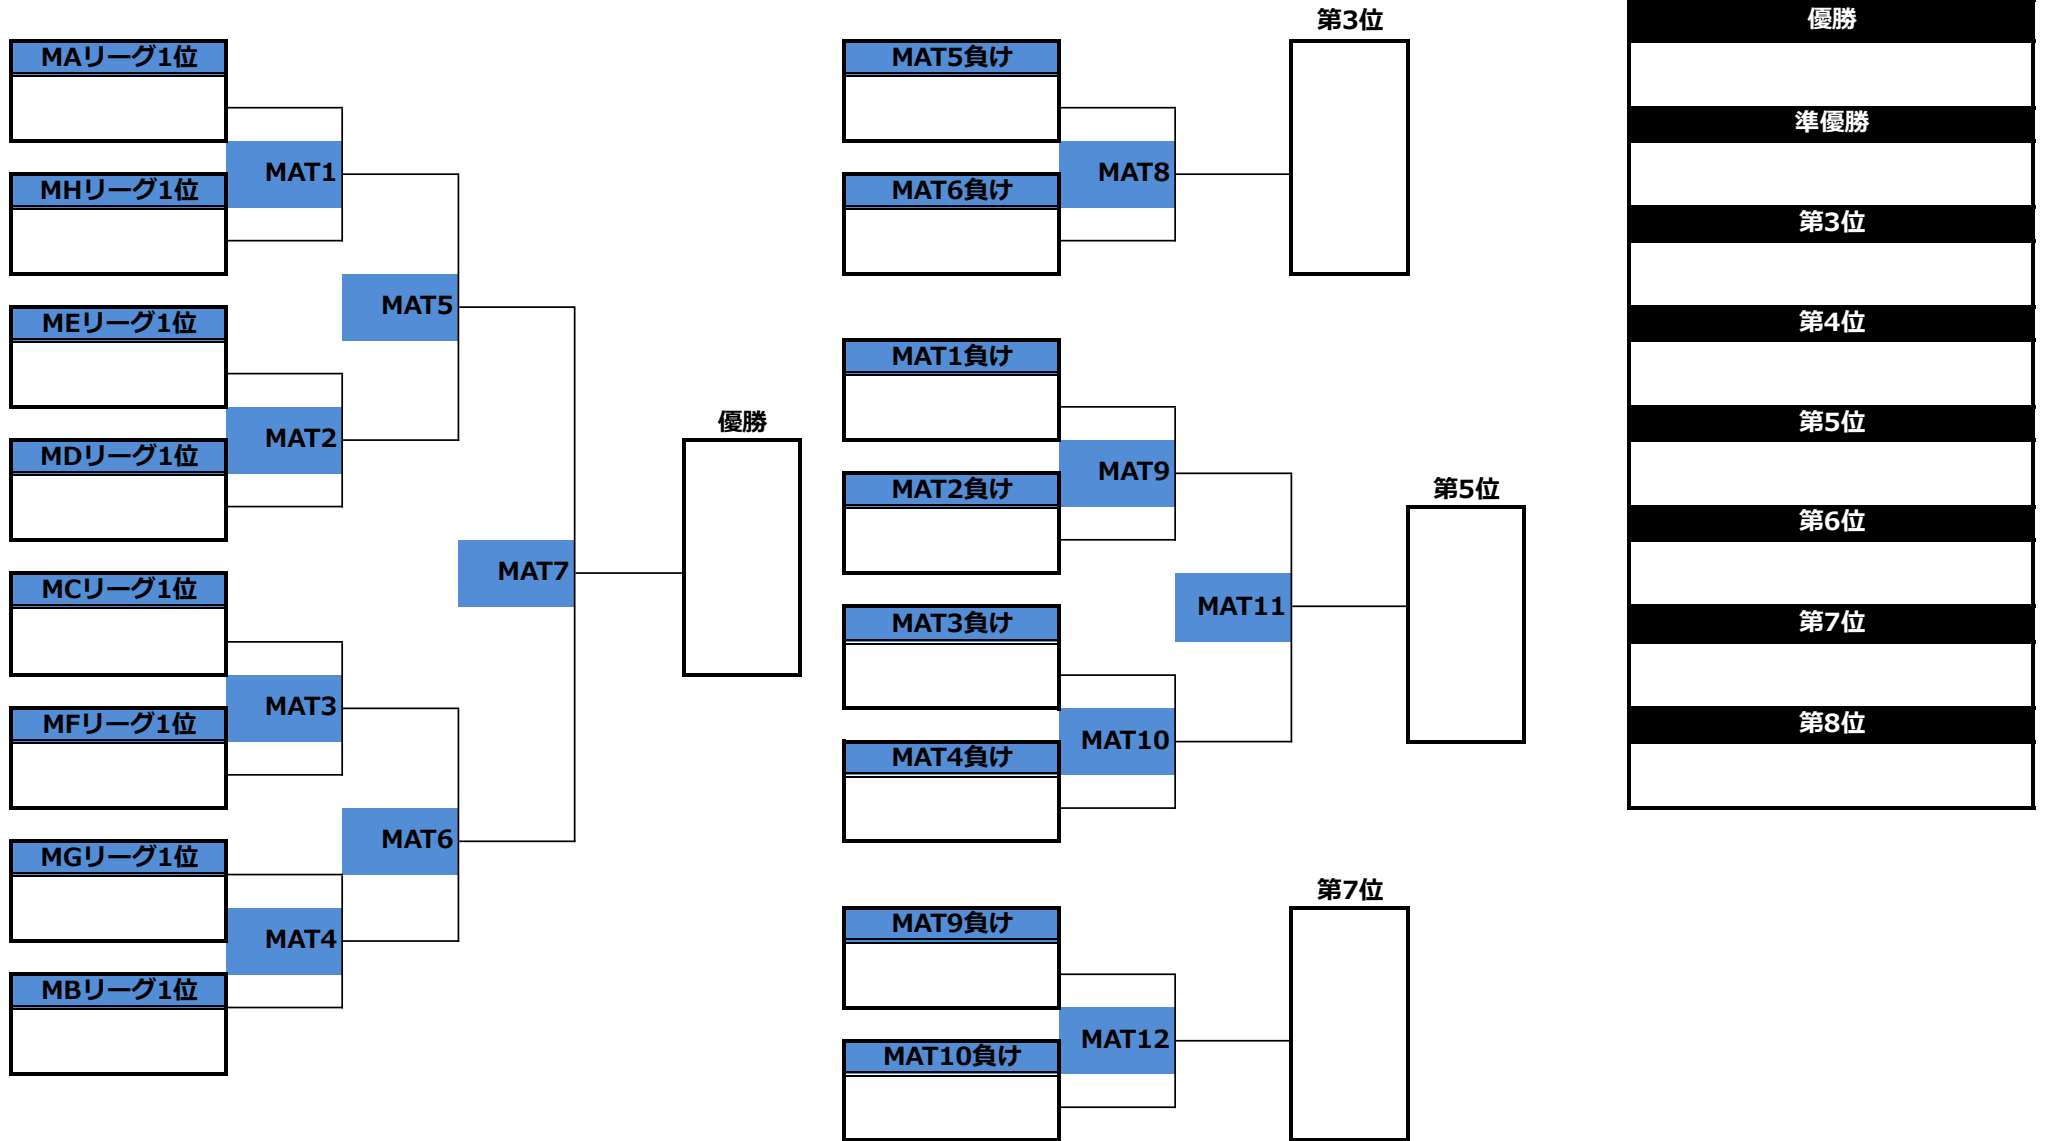

第27回全日本大学アルティメット選手権大会 本戦/メン部門/1-8位決定トーナメント

第27回全日本大学アルティメット選手権大会 本戦/メン部門/9-16位決定トーナメント

第27回全日本大学アルティメット選手権大会 本戦/メン部門/17-24位決定トーナメント

第17位
第18位
第19位
第20位
第21位
第22位
第23位
第24位

第27回全日本大学アルティメット選手権大会 本戦/ウィメン部門/1-8位決定トーナメント

第27回全日本大学アルティメット選手権大会 本戦/ウィメン部門/9-16位決定トーナメント

第27回全日本大学アルティメット選手権大会／第4回全国マスターズアルティメット選手権大会 本戦／タイムスケジュール

<9月25日(日)>

凡例： メン1-8位決定トーナメント メン9-16位決定トーナメント メン17-24位決定トーナメント ウィメン1-8位決定トーナメント ウィメン9-16位決定トーナメント マスターメン1-10位決定トーナメント

#	時間	第1コート(ライブ配信)	第2コート	第3コート	第4コート	第5コート	第6コート	第7コート
1	8:00 ～ 8:15	大阪体育大学ボーシャーズ MA2 中京大学フリッパーズ		近畿大学マフィア MB2 びわこ成蹊スポーツ大学レイカース	国際基督教大学ウィンス MC2 秋田大学ブリッツ	会津大学デュアルブート MD2 愛知学院大学バットマン	信州大学ルース ME2 京都大学ブリーズ	慶應義塾大学ホワイトホーンズ MF2 仙台大学エナジスタ
2	8:15 ～ 9:05	國學院大学トライアンフ WA5 静岡大学グランツ	中京大学ノーティキッズ WA2 国際基督教大学ウィンス		日本体育大学パーバリアンズ WB2 愛知淑徳大学ガーネット	早稲田大学ソニックス WB5 和歌山大学ネイキッドブラザーズ	大阪体育大学ボーシャーズ WC2 びわこ成蹊スポーツ大学レイカース	法政大学アサマックス WC5 愛知学院大学ローリーボーリー
3	9:05 ～ 9:55	慶應義塾大学ホワイトホーンズ MF1 慶應義塾大学ハスキーズ	大阪体育大学ボーシャーズ MA1 西九州大学スパンキーズ	近畿大学マフィア MB1 愛知淑徳大学ガーネット	国際基督教大学ウィンス MC1 同志社大学マジック	会津大学デュアルブート MD1 日本体育大学パーバリアンズ	信州大学ルース ME1 北海道大学パディー	
4	9:55 ～ 10:45	長崎大学ポプキャッツ WD6 北海道大学パディー	中京大学ノーティキッズ WA1 國學院大学トライアンフ	国際基督教大学ウィンス WA6 静岡大学グランツ	日本体育大学パーバリアンズ WB1 早稲田大学ソニックス	愛知淑徳大学ガーネット WB6 和歌山大学ネイキッドブラザーズ	大阪体育大学ボーシャーズ WC1 法政大学アサマックス	びわこ成蹊スポーツ大学レイカース WC6 愛知学院大学ローリーボーリー
5	10:45 ～ 11:35	メン部門 準々決勝	MAT1 (準々決勝)	MAT2 (準々決勝)	MAT3 (準々決勝)	MAT4 (準々決勝)	MBT1	MBT2
6	11:35 ～ 12:25	ウィメン部門 準々決勝	WAT1 (準々決勝)	WAT2 (準々決勝)	WAT3 (準々決勝)	WAT4 (準々決勝)	WBT1	WBT2
7	12:25 ～ 13:15	メン部門 準決勝	MAT5 (準決勝)	MAT6 (準決勝)	MAT9	MAT10	MBT5	MBT6
8	13:15 ～ 14:05	ウィメン部門 準決勝	WAT5 (準決勝)	WAT6 (準決勝)	WAT9	WAT10	WBT5	WBT6
9	14:05 ～ 14:55	MMAT1 (決勝戦)	MMAT2 (準決勝)		MAT11	MAT12	MBT7	MBT8
10	14:55 ～ 15:45	MAT8 (3位決定戦)			WAT11	WAT12	WBT7	WBT8
11	15:45 ～ 16:35	WAT8 (3位決定戦)						