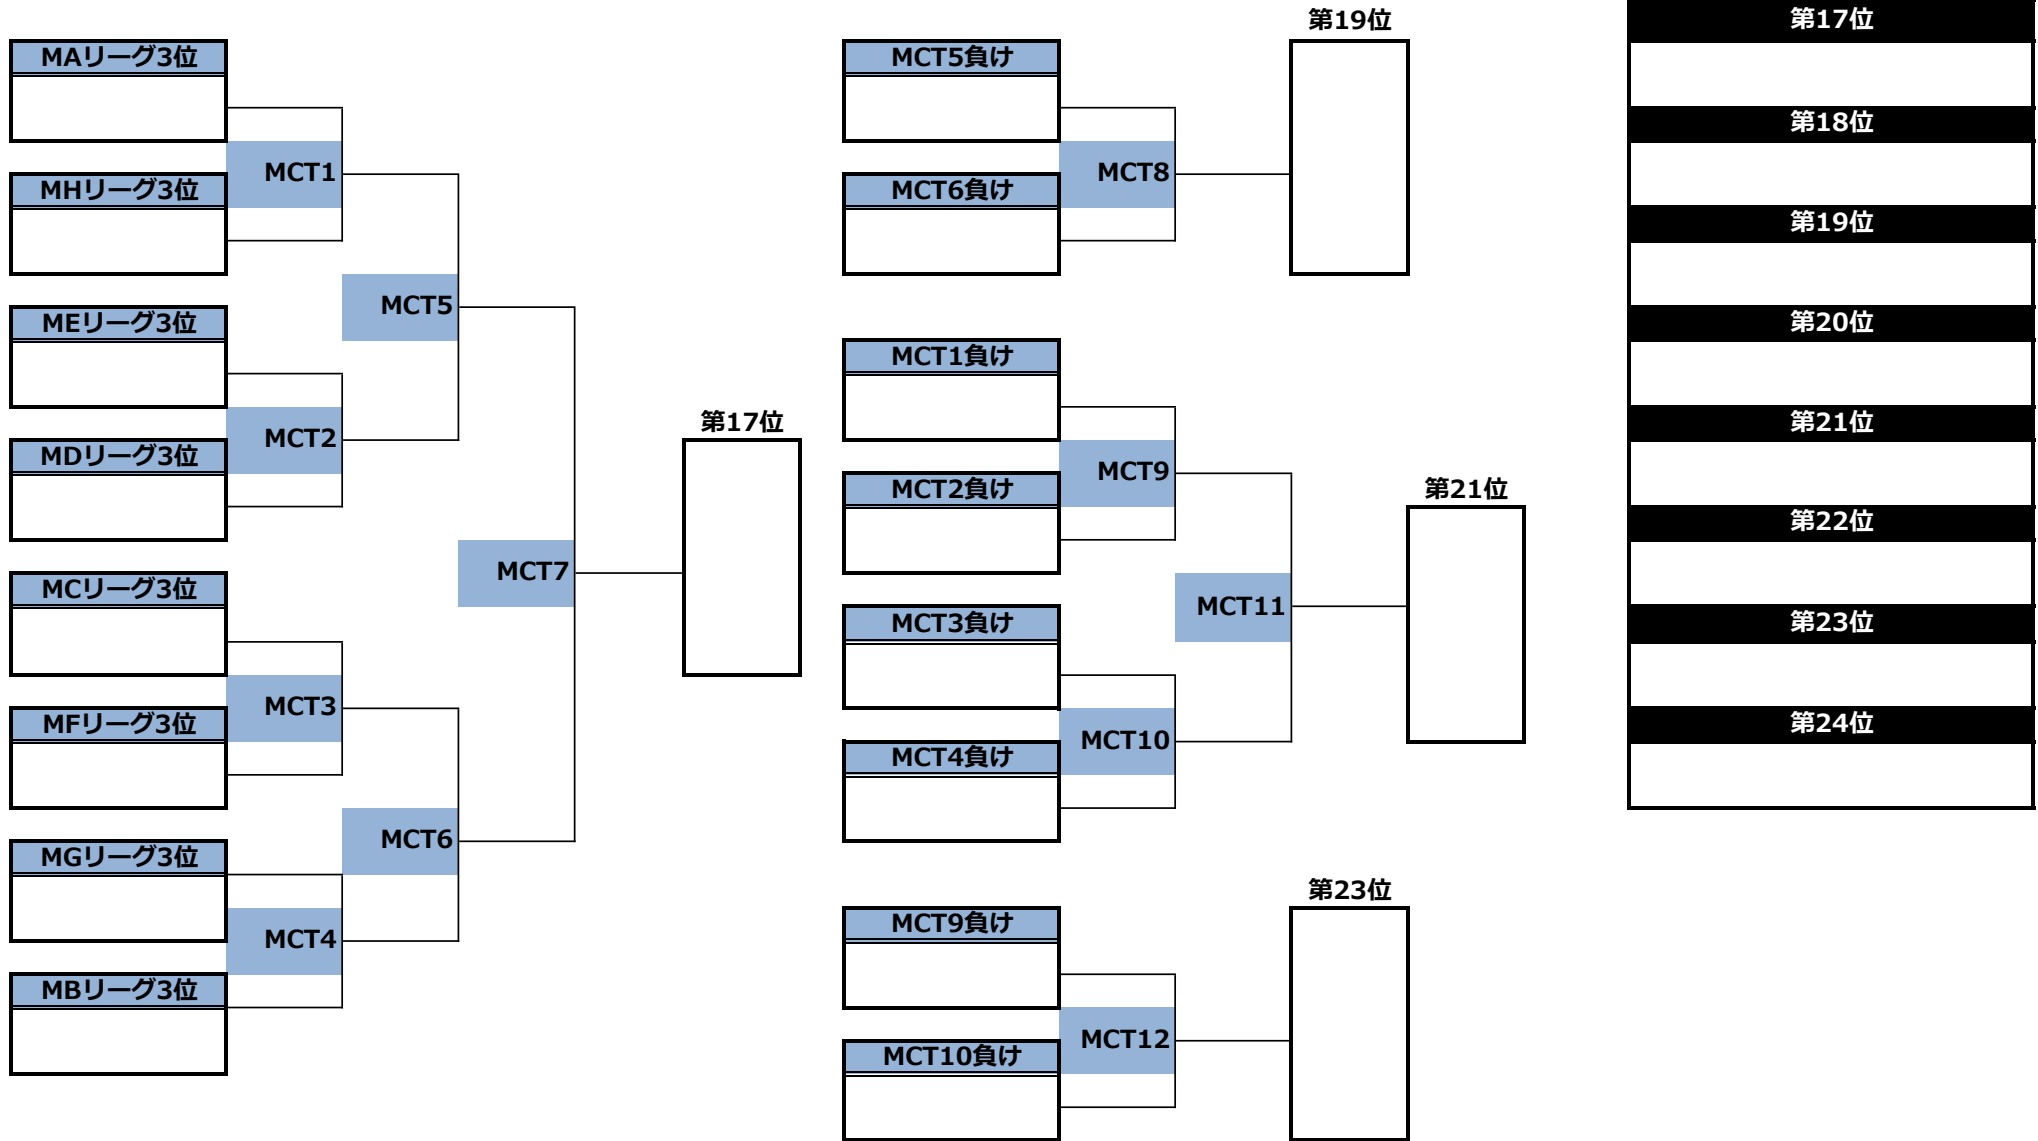

第27回全日本大学アルティメット選手権大会 本戦/メン部門/1-8位決定トーナメント

第27回全日本大学アルティメット選手権大会 本戦/メン部門/9-16位決定トーナメント

第27回全日本大学アルティメット選手権大会 本戦/メン部門/17-24位決定トーナメント

第17位
第18位
第19位
第20位
第21位
第22位
第23位
第24位

第27回全日本大学アルティメット選手権大会 本戦/ウィメン部門/1-8位決定トーナメント

第27回全日本大学アルティメット選手権大会 本戦/ウィメン部門/9-16位決定トーナメント

第27回全日本大学アルティメット選手権大会／第4回全国マスターズアルティメット選手権大会 本戦／タイムスケジュール

<9月25日(日)>

凡例： メン1-8位決定トーナメント メン9-16位決定トーナメント メン17-24位決定トーナメント ウィメン1-8位決定トーナメント ウィメン9-16位決定トーナメント マスターメン1-10位決定トーナメント

#	時間	第1コート(ライブ配信)	第2コート	第3コート	第4コート	第5コート	第6コート	第7コート
1	8:00 ～ 8:15	大阪体育大学ボーシャーズ MA2 中京大学フリッパーズ		近畿大学マフィア MB2 びわこ成蹊スポーツ大学レイカース	国際基督教大学ウィンス MC2 秋田大学ブリッツ	会津大学デュアルブート MD2 愛知学院大学バットマン	信州大学ルース ME2 京都大学ブリーズ	慶應義塾大学ホワイトホーンズ MF2 仙台大学エナジスタ
2	8:15 ～ 9:05	國學院大学トライアンフ WA5 静岡大学グランツ	中京大学ノーティキッズ WA2 国際基督教大学ウィンス		日本体育大学パーバリアンズ WB2 愛知淑徳大学ガーネット	早稲田大学ソニックス WB5 和歌山大学ネイキッドブラザーズ	大阪体育大学ボーシャーズ WC2 びわこ成蹊スポーツ大学レイカース	法政大学アサマックス WC5 愛知学院大学ローリーボーリー
3	9:05 ～ 9:55	慶應義塾大学ホワイトホーンズ MF1 慶應義塾大学ハスキーズ	大阪体育大学ボーシャーズ MA1 西九州大学スパンキーズ	近畿大学マフィア MB1 愛知淑徳大学ガーネット	国際基督教大学ウィンス MC1 同志社大学マジック	会津大学デュアルブート MD1 日本体育大学パーバリアンズ	信州大学ルース ME1 北海道大学パディー	
4	9:55 ～ 10:45	長崎大学ポプキャッツ WD6 北海道大学パディー	中京大学ノーティキッズ WA1 國學院大学トライアンフ	国際基督教大学ウィンス WA6 静岡大学グランツ	日本体育大学パーバリアンズ WB1 早稲田大学ソニックス	愛知淑徳大学ガーネット WB6 和歌山大学ネイキッドブラザーズ	大阪体育大学ボーシャーズ WC1 法政大学アサマックス	びわこ成蹊スポーツ大学レイカース WC6 愛知学院大学ローリーボーリー
5	10:45 ～ 11:35	メン部門 準々決勝	MAT1 (準々決勝)	MAT2 (準々決勝)	MAT3 (準々決勝)	MAT4 (準々決勝)	MBT1	MBT2
6	11:35 ～ 12:25	ウィメン部門 準々決勝	WAT1 (準々決勝)	WAT2 (準々決勝)	WAT3 (準々決勝)	WAT4 (準々決勝)	WBT1	WBT2
7	12:25 ～ 13:15	メン部門 準決勝	MAT5 (準決勝)	MAT6 (準決勝)	MAT9	MAT10	MBT5	MBT6
8	13:15 ～ 14:05	ウィメン部門 準決勝	WAT5 (準決勝)	WAT6 (準決勝)	WAT9	WAT10	WBT5	WBT6
9	14:05 ～ 14:55	MMAT1 (決勝戦)	MMAT2 (準決勝)		MAT11	MAT12	MBT7	MBT8
10	14:55 ～ 15:45	MAT8 (3位決定戦)			WAT11	WAT12	WBT7	WBT8
11	15:45 ～ 16:35	WAT8 (3位決定戦)						