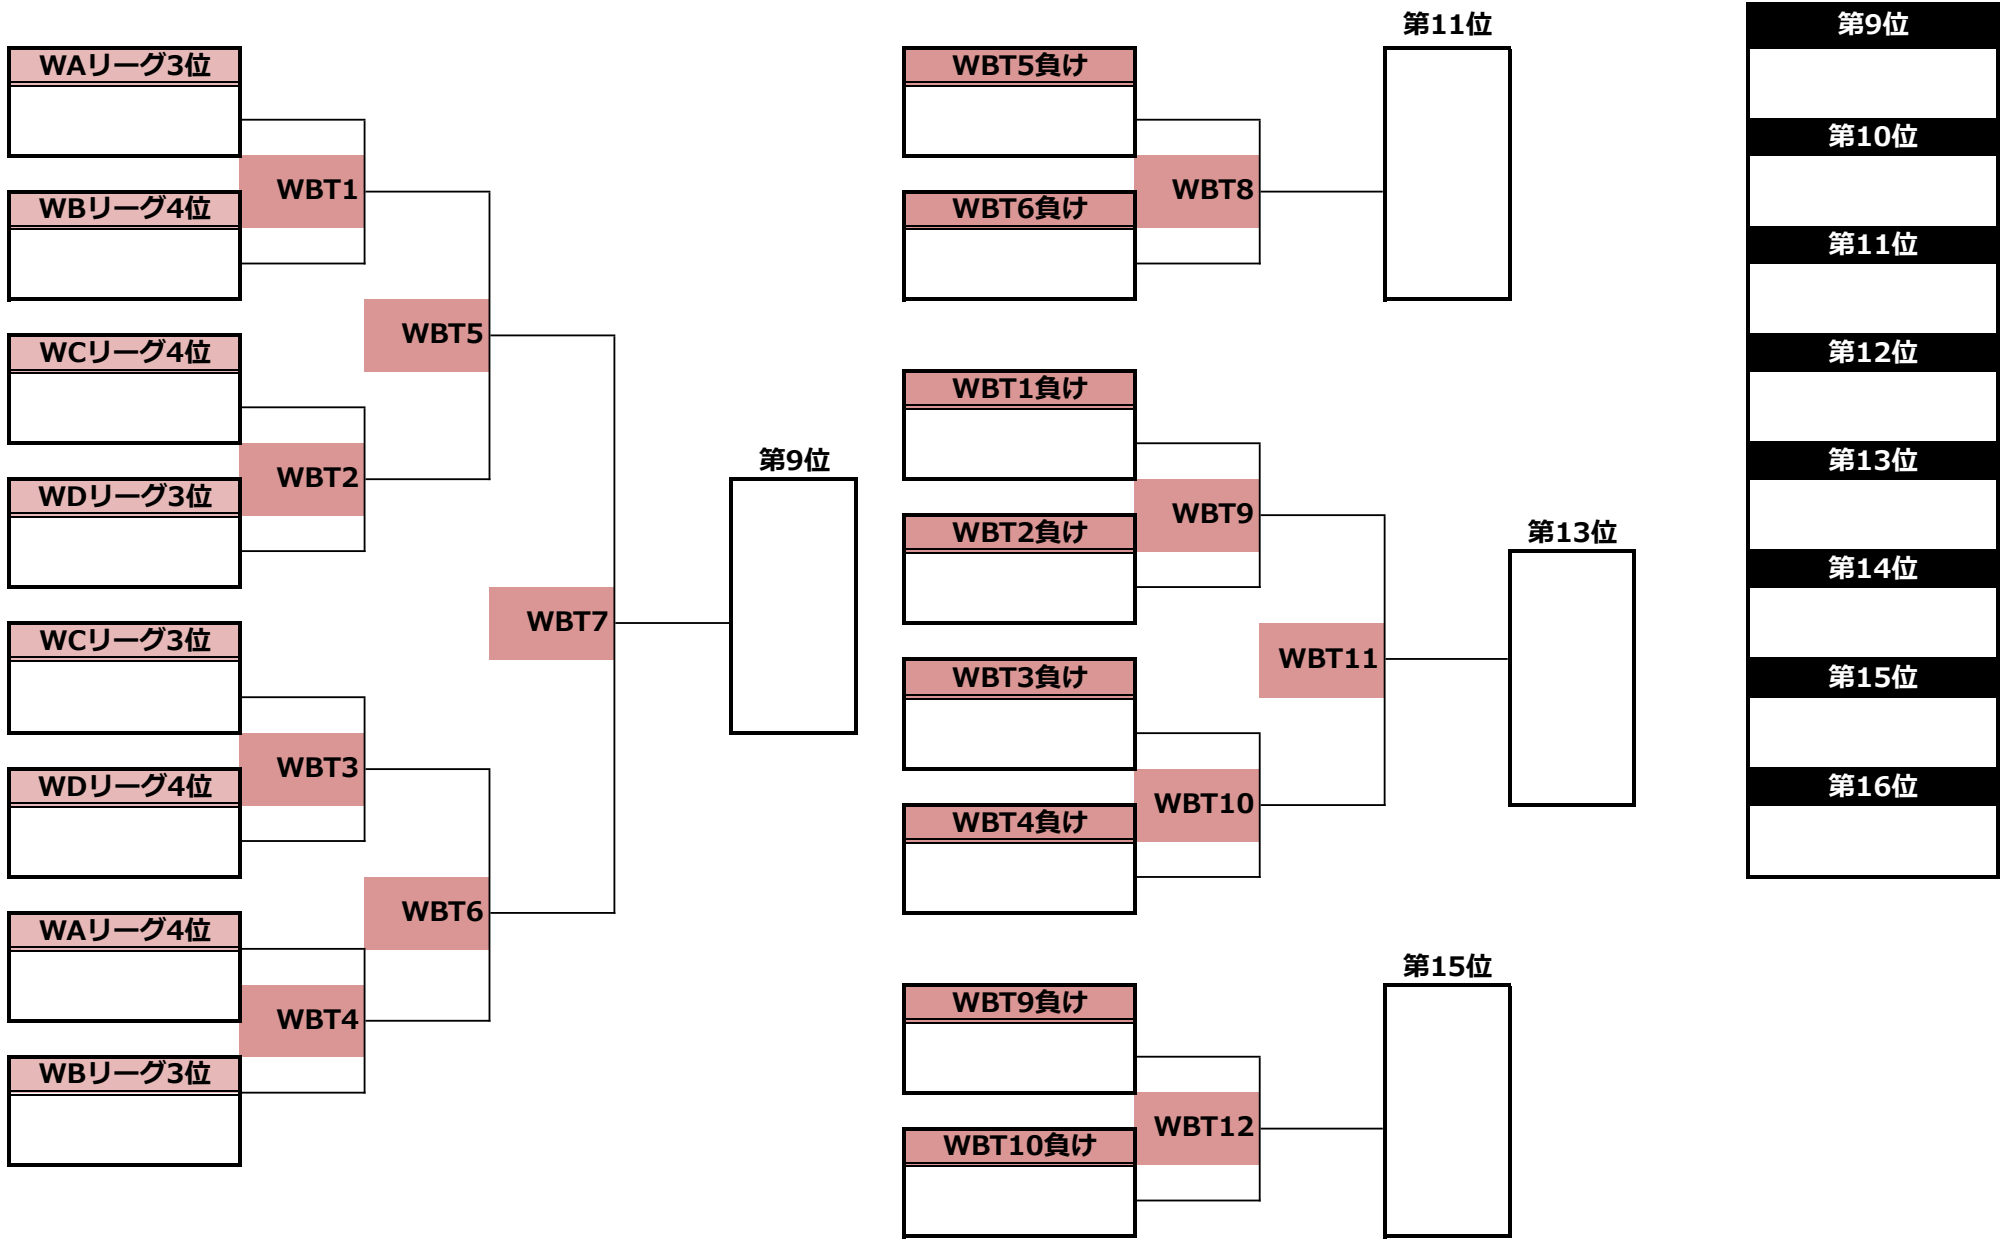

第27回全日本大学アルティメット選手権大会 本戦/メン部門/1-8位決定トーナメント

第27回全日本大学アルティメット選手権大会 本戦/メン部門/9-16位決定トーナメント

第27回全日本大学アルティメット選手権大会 本戦/メン部門/17-24位決定トーナメント

第17位
第18位
第19位
第20位
第21位
第22位
第23位
第24位

第27回全日本大学アルティメット選手権大会 本戦/ウィメン部門/1-8位決定トーナメント

第27回全日本大学アルティメット選手権大会 本戦/ウィメン部門/9-16位決定トーナメント

第27回全日本大学アルティメット選手権大会／第4回全国マスターズアルティメット選手権大会 本戦／タイムスケジュール

<9月25日(日)>

凡例： メン1-8位決定トーナメント メン9-16位決定トーナメント メン17-24位決定トーナメント ウィメン1-8位決定トーナメント ウィメン9-16位決定トーナメント マスターメン1-10位決定トーナメント

#	時間	第1コート(ライブ配信)	第2コート	第3コート	第4コート	第5コート	第6コート	第7コート
1	8:00 ～ 8:15	大阪体育大学ボーシャーズ MA2 中京大学フリッパーズ		近畿大学マフィア MB2 びわこ成蹊スポーツ大学レイカース	国際基督教大学ウィンス MC2 秋田大学ブリッツ	会津大学デュアルブート MD2 愛知学院大学バットマン	信州大学ルース ME2 京都大学ブリーズ	慶應義塾大学ホワイトホーンズ MF2 仙台大学エナジスタ
2	8:15 ～ 9:05	國學院大学トライアンフ WA5 静岡大学グランツ	中京大学ノーティキッズ WA2 国際基督教大学ウィンス		日本体育大学パーバリアンズ WB2 愛知淑徳大学ガーネット	早稲田大学ソニックス WB5 和歌山大学ネイキッドブラザーズ	大阪体育大学ボーシャーズ WC2 びわこ成蹊スポーツ大学レイカース	法政大学アサマックス WC5 愛知学院大学ローリーボーリー
3	9:05 ～ 9:55	慶應義塾大学ホワイトホーンズ MF1 慶應義塾大学ハスキーズ	大阪体育大学ボーシャーズ MA1 西九州大学スパンキーズ	近畿大学マフィア MB1 愛知淑徳大学ガーネット	国際基督教大学ウィンス MC1 同志社大学マジック	会津大学デュアルブート MD1 日本体育大学パーバリアンズ	信州大学ルース ME1 北海道大学パディー	
4	9:55 ～ 10:45	長崎大学ポプキャッツ WD6 北海道大学パディー	中京大学ノーティキッズ WA1 國學院大学トライアンフ	国際基督教大学ウィンス WA6 静岡大学グランツ	日本体育大学パーバリアンズ WB1 早稲田大学ソニックス	愛知淑徳大学ガーネット WB6 和歌山大学ネイキッドブラザーズ	大阪体育大学ボーシャーズ WC1 法政大学アサマックス	びわこ成蹊スポーツ大学レイカース WC6 愛知学院大学ローリーボーリー
5	10:45 ～ 11:35	メン部門 準々決勝	MAT1 (準々決勝)	MAT2 (準々決勝)	MAT3 (準々決勝)	MAT4 (準々決勝)	MBT1	MBT2
6	11:35 ～ 12:25	ウィメン部門 準々決勝	WAT1 (準々決勝)	WAT2 (準々決勝)	WAT3 (準々決勝)	WAT4 (準々決勝)	WBT1	WBT2
7	12:25 ～ 13:15	メン部門 準決勝	MAT5 (準決勝)	MAT6 (準決勝)	MAT9	MAT10	MBT5	MBT6
8	13:15 ～ 14:05	ウィメン部門 準決勝	WAT5 (準決勝)	WAT6 (準決勝)	WAT9	WAT10	WBT5	WBT6
9	14:05 ～ 14:55	MMAT1 (決勝戦)	MMAT2 (準決勝)		MAT11	MAT12	MBT7	MBT8
10	14:55 ～ 15:45	MAT8 (3位決定戦)			WAT11	WAT12	WBT7	WBT8
11	15:45 ～ 16:35	WAT8 (3位決定戦)						