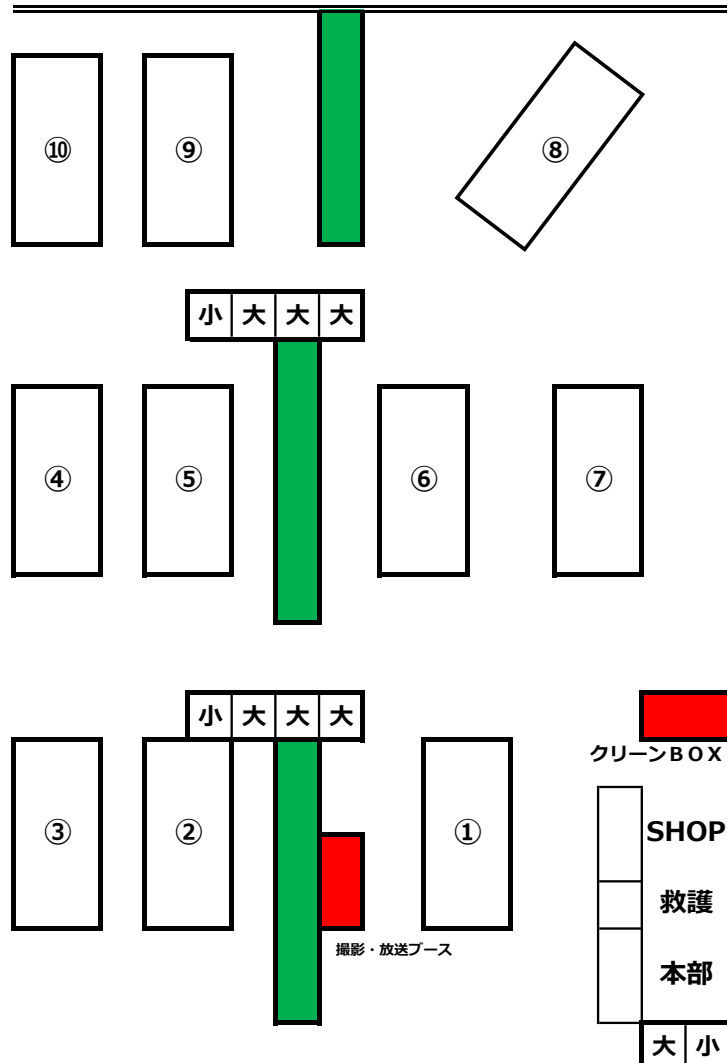

富士川

臨時駐車場

駐車禁止

駐車禁止

国道1号線

水洗トイレ

水洗トイレ