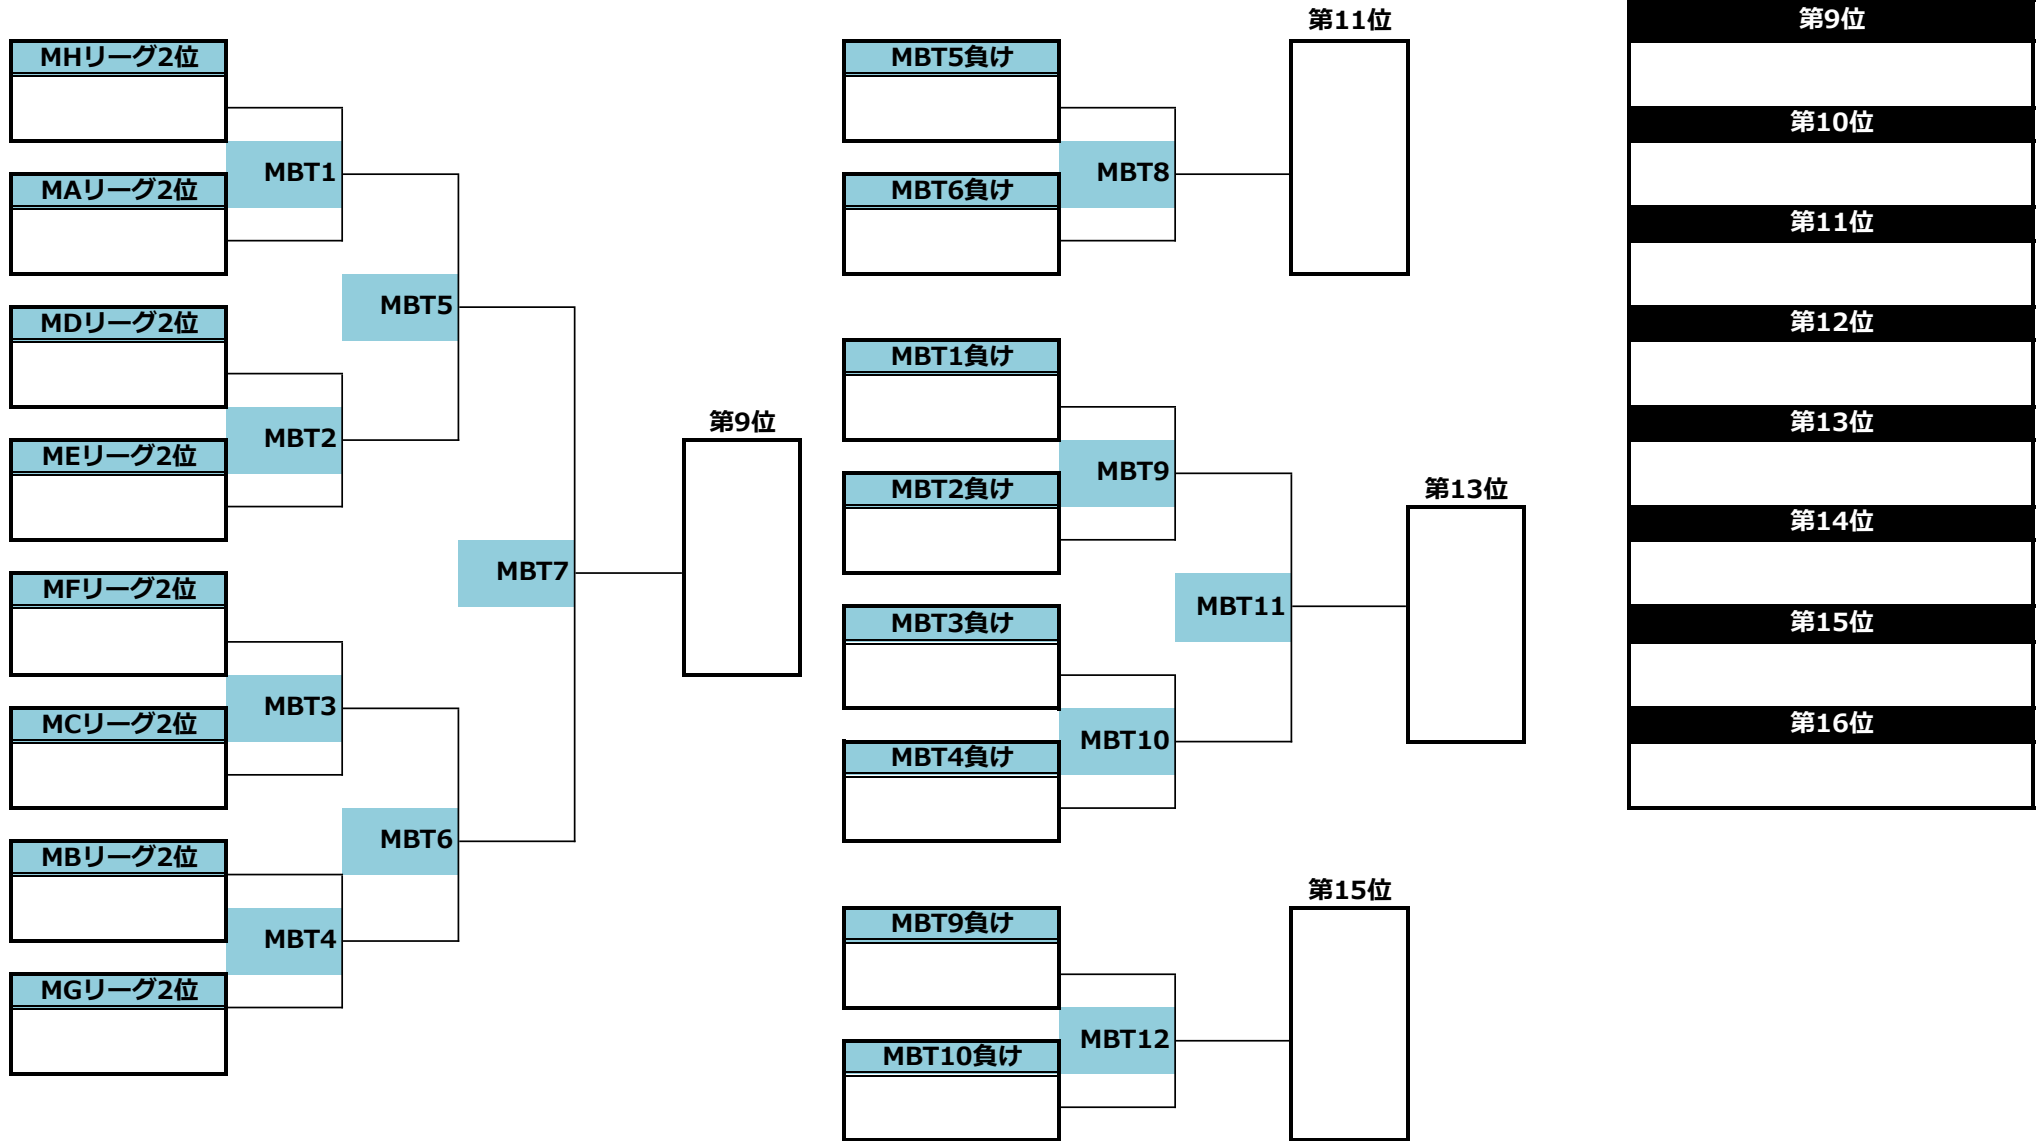

第27回全日本大学アルティメット選手権大会 本戦/メン部門/1-8位決定トーナメント

第27回全日本大学アルティメット選手権大会 本戦/メン部門/9-16位決定トーナメント

第27回全日本大学アルティメット選手権大会 本戦/メン部門/17-24位決定トーナメント

第17位
第18位
第19位
第20位
第21位
第22位
第23位
第24位

第27回全日本大学アルティメット選手権大会 本戦/ウィメン部門/1-8位決定トーナメント

第27回全日本大学アルティメット選手権大会 本戦/ウィメン部門/9-16位決定トーナメント

第27回全日本大学アルティメット選手権大会／第4回全国マスターズアルティメット選手権大会 本戦／タイムスケジュール

<9月25日(日)>

凡例： メン1-8位決定トーナメント メン9-16位決定トーナメント メン17-24位決定トーナメント ウィメン1-8位決定トーナメント ウィメン9-16位決定トーナメント マスターメン1-10位決定トーナメント

#	時間	第1コート(ライブ配信)	第2コート	第3コート	第4コート	第5コート	第6コート	第7コート
1	8:00 ～ 8:15	大阪体育大学ボーシャーズ MA2 中京大学フリッパーズ		近畿大学マフィア MB2 びわこ成蹊スポーツ大学レイカース	国際基督教大学ウィンス MC2 秋田大学ブリッツ	会津大学デュアルブート MD2 愛知学院大学バットマン	信州大学ルース ME2 京都大学ブリーズ	慶應義塾大学ホワイトホーンズ MF2 仙台大学エナジスタ
2	8:15 ～ 9:05	國學院大学トライアンフ WA5 静岡大学グランツ	中京大学ノーティキッズ WA2 国際基督教大学ウィンス		日本体育大学パーバリアンズ WB2 愛知淑徳大学ガーネット	早稲田大学ソニックス WB5 和歌山大学ネイキッドブラザーズ	大阪体育大学ボーシャーズ WC2 びわこ成蹊スポーツ大学レイカース	法政大学アサマックス WC5 愛知学院大学ローリーボーリー
3	9:05 ～ 9:55	慶應義塾大学ホワイトホーンズ MF1 慶應義塾大学ハスキーズ	大阪体育大学ボーシャーズ MA1 西九州大学スパンキーズ	近畿大学マフィア MB1 愛知淑徳大学ガーネット	国際基督教大学ウィンス MC1 同志社大学マジック	会津大学デュアルブート MD1 日本体育大学パーバリアンズ	信州大学ルース ME1 北海道大学パディー	
4	9:55 ～ 10:45	長崎大学ポプキャッツ WD6 北海道大学パディー	中京大学ノーティキッズ WA1 國學院大学トライアンフ	国際基督教大学ウィンス WA6 静岡大学グランツ	日本体育大学パーバリアンズ WB1 早稲田大学ソニックス	愛知淑徳大学ガーネット WB6 和歌山大学ネイキッドブラザーズ	大阪体育大学ボーシャーズ WC1 法政大学アサマックス	びわこ成蹊スポーツ大学レイカース WC6 愛知学院大学ローリーボーリー
5	10:45 ～ 11:35	メン部門 準々決勝	MAT1 (準々決勝)	MAT2 (準々決勝)	MAT3 (準々決勝)	MAT4 (準々決勝)	MBT1	MBT2
6	11:35 ～ 12:25	ウィメン部門 準々決勝	WAT1 (準々決勝)	WAT2 (準々決勝)	WAT3 (準々決勝)	WAT4 (準々決勝)	WBT1	WBT2
7	12:25 ～ 13:15	メン部門 準決勝	MAT5 (準決勝)	MAT6 (準決勝)	MAT9	MAT10	MBT5	MBT6
8	13:15 ～ 14:05	ウィメン部門 準決勝	WAT5 (準決勝)	WAT6 (準決勝)	WAT9	WAT10	WBT5	WBT6
9	14:05 ～ 14:55	MMAT1 (決勝戦)	MMAT2 (準決勝)		MAT11	MAT12	MBT7	MBT8
10	14:55 ～ 15:45	MAT8 (3位決定戦)			WAT11	WAT12	WBT7	WBT8
11	15:45 ～ 16:35	WAT8 (3位決定戦)						