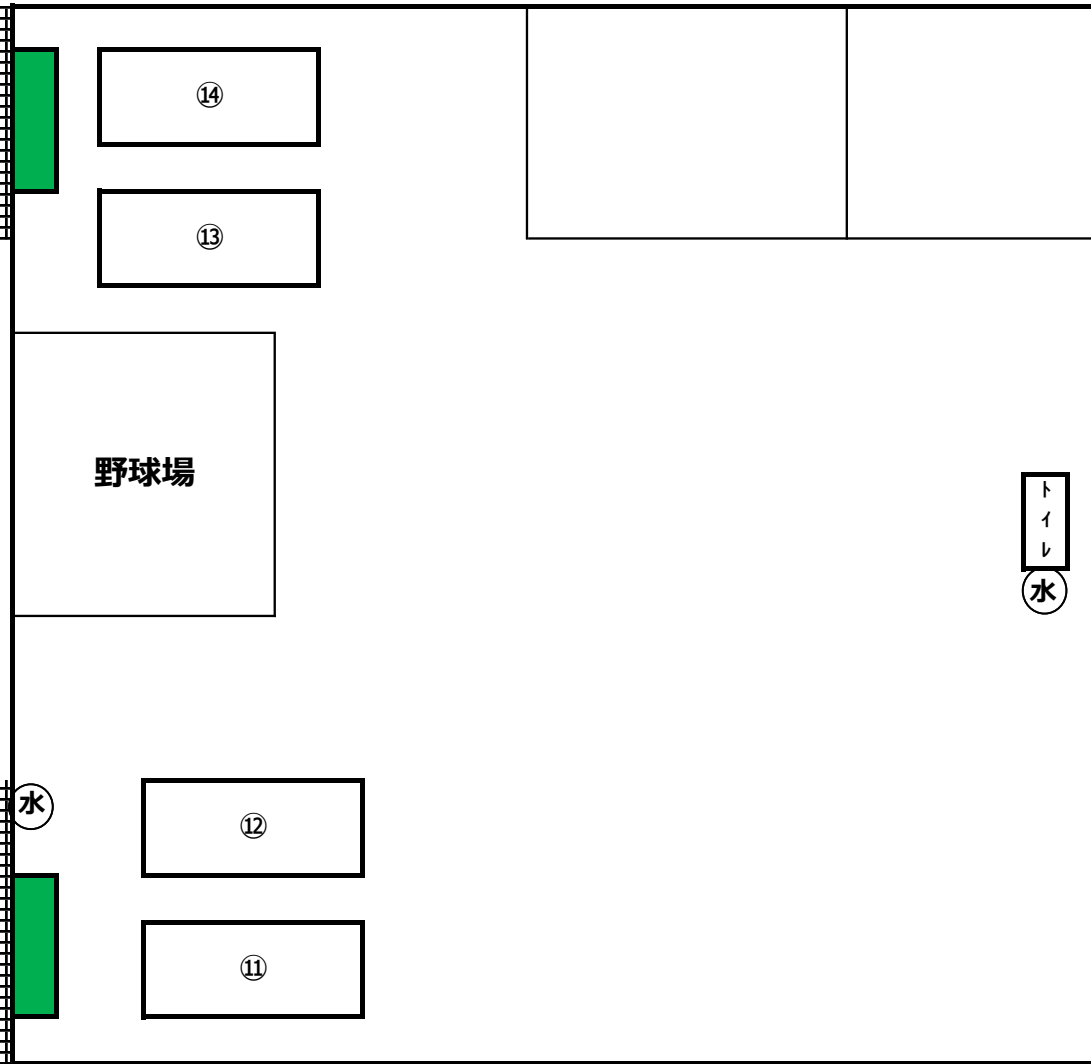

富士川

臨時駐車場

駐車禁止

駐車禁止

国道1号線

水洗トイレ

水洗トイレ