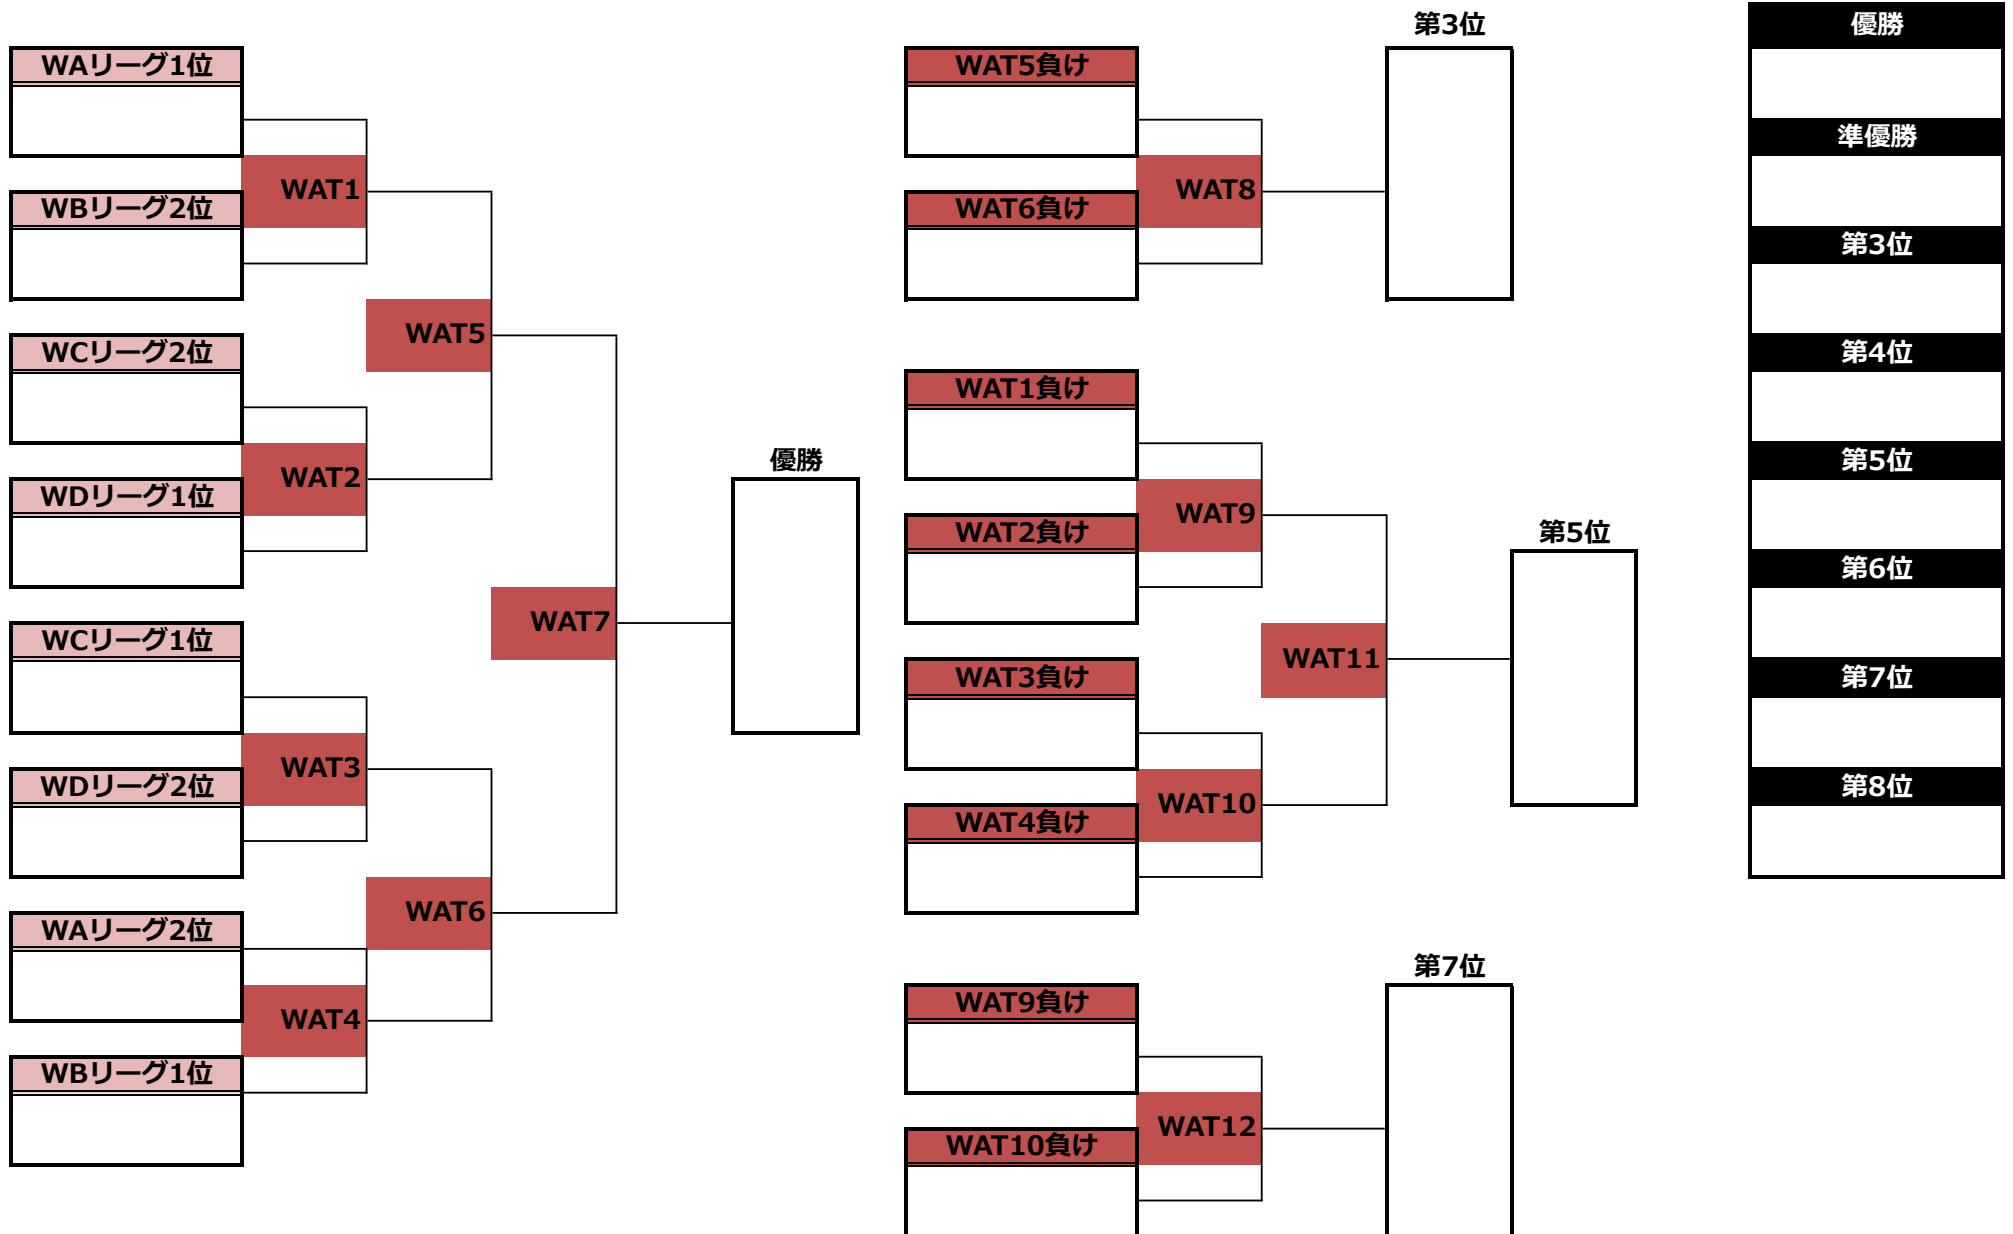

第27回全日本大学アルティメット選手権大会 本戦/メン部門/1-8位決定トーナメント

第27回全日本大学アルティメット選手権大会 本戦/メン部門/9-16位決定トーナメント

第27回全日本大学アルティメット選手権大会 本戦/メン部門/17-24位決定トーナメント

第17位
第18位
第19位
第20位
第21位
第22位
第23位
第24位

第27回全日本大学アルティメット選手権大会 本戦/ウィメン部門/1-8位決定トーナメント

第27回全日本大学アルティメット選手権大会 本戦/ウィメン部門/9-16位決定トーナメント

第27回全日本大学アルティメット選手権大会／第4回全国マスターズアルティメット選手権大会 本戦／タイムスケジュール

<9月25日(日)>

凡例： メン1-8位決定トーナメント メン9-16位決定トーナメント メン17-24位決定トーナメント ウィメン1-8位決定トーナメント ウィメン9-16位決定トーナメント マスターメン1-10位決定トーナメント