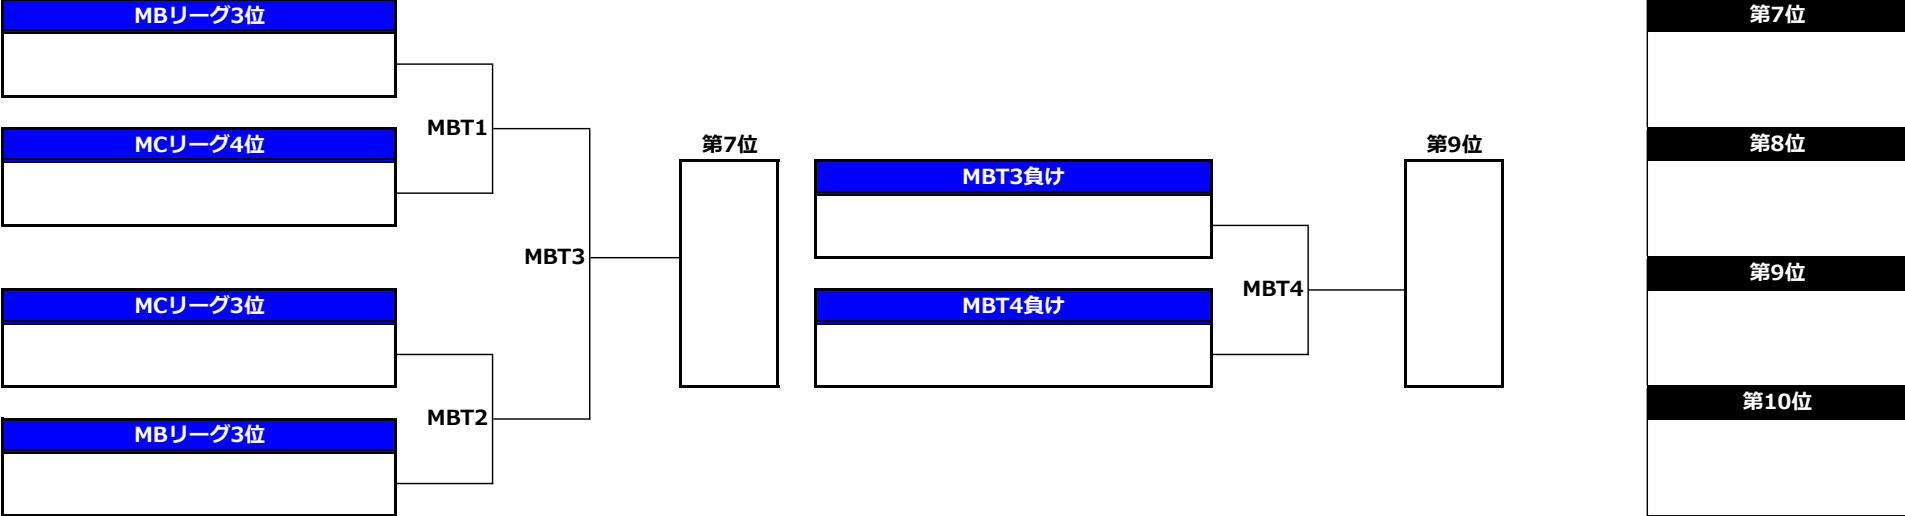

第27回全日本大学アルティメット選手権大会／九州・沖縄地区予選／メン部門／1-6位トーナメント

第27回全日本大学アルティメット選手権大会／九州・沖縄地区予選／メン部門／7-10位トーナメント

第27回全日本大学アルティメット選手権大会／九州・沖縄地区予選／ウィメン部門／1-6位トーナメント

## 第27回全日本大学アルティメット選手権大会／九州・沖縄地区予選／タイムスケジュール

<9月1日(木)>

#	時間	第1コート	第2コート	第3コート	第4コート
1	9:00	福岡大学ピース	福岡教育大学球ちゃん☆		
	～	WA3	WB3		
2	10:00	筑紫女学園大学チアーズ	宮崎大学サニーサイドアップ		
	10:10	西九州大学スパンキーズ	宮崎大学サニーサイドアップ	福岡大学ピース	福岡教育大学球ちゃん☆
3	～	MA3	MB3	MC4	MC3
	11:10	熊本大学ミックスナッツ	鹿児島大学ランプス	九州工業大学オレンジ	沖縄国際大学ブルーレイズ
4	11:20	西九州大学スパンキーズ	長崎大学ポプキャッツ		
	～	WA2	WB2		
5	12:20	筑紫女学園大学チアーズ	宮崎大学サニーサイドアップ		
	12:30	長崎大学ポプキャッツ	琉球大学りゅある	福岡大学ピース	福岡教育大学球ちゃん☆
6	～	MA2	MB2	MC2	MC5
	13:30	熊本大学ミックスナッツ	鹿児島大学ランプス	沖縄国際大学ブルーレイズ	九州工業大学オレンジ
7	13:40	西九州大学スパンキーズ	長崎大学ポプキャッツ		
	～	WA1	WB1		
8	14:40	福岡大学ピース	福岡教育大学球ちゃん☆		
	14:50	長崎大学ポプキャッツ	琉球大学りゅある	福岡大学ピース	沖縄国際大学ブルーレイズ
9	～	MA1	MB1	MC1	MC6
	15:50	西九州大学スパンキーズ	宮崎大学サニーサイドアップ	福岡教育大学球ちゃん☆	九州工業大学オレンジ

<9月2日(金)>

#	時間	第1コート	第2コート	第3コート	第4コート
1	9:00				
	～	WAT1	WAT2		
2	10:00				
	10:10	MAT1	MAT2	MBT1	MBT2
3	～				
	11:20	WAT3	WAT4	WAT7	
4	12:20				
	12:30	MAT3	MAT4	MAT7	MBT3
5	～				
	13:30	WAT5(決勝戦)	WAT6(3決)		
6	13:40				
	14:40				
7	15:00				
	～	MAT5(決勝戦)	MAT6(3決)	MBT4	
8	16:00				