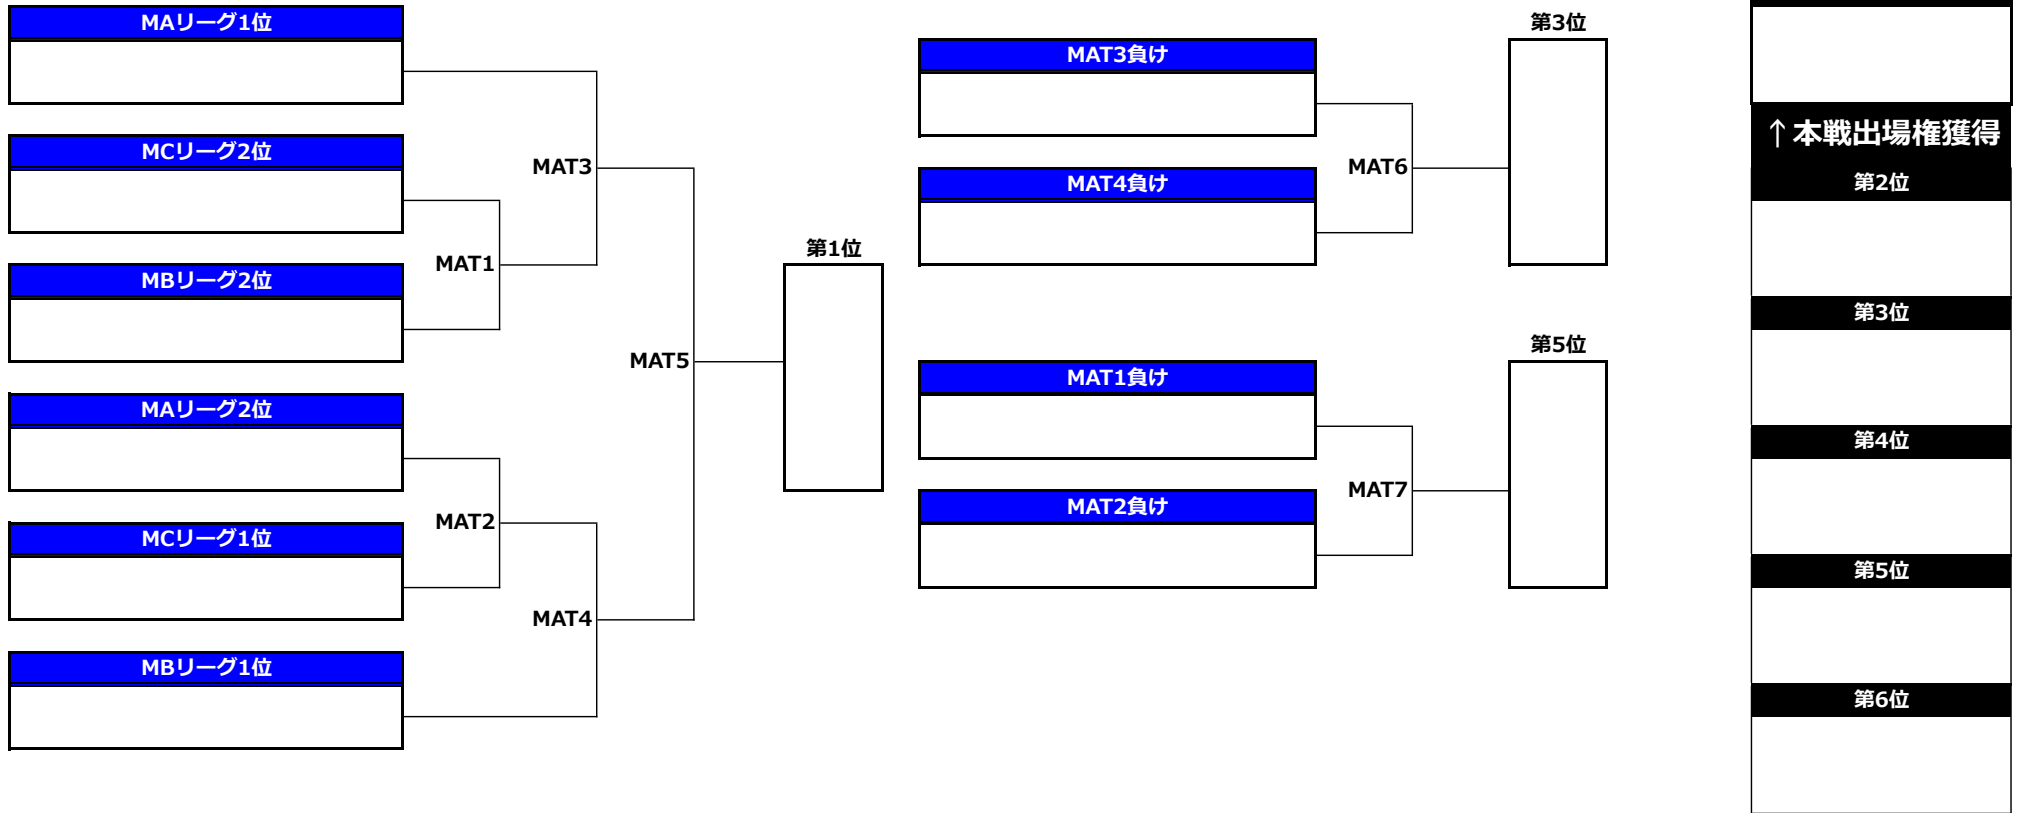

第27回全日本大学アルティメット選手権大会／九州・沖縄地区予選／メン部門／1-6位トーナメント

第27回全日本大学アルティメット選手権大会／九州・沖縄地区予選／メン部門／7-10位トーナメント

第27回全日本大学アルティメット選手権大会／九州・沖縄地区予選／ウィメン部門／1-6位トーナメント

## 第27回全日本大学アルティメット選手権大会／九州・沖縄地区予選／タイムスケジュール

<9月1日(木)>

#	時間	第1コート	第2コート	第3コート	第4コート
1	9:00	福岡大学ピース	福岡教育大学球ちゃん☆		
	～	WA3	WB3		
2	10:00	筑紫女学園大学チアーズ	宮崎大学サニーサイドアップ		
	10:10	西九州大学スパンキーズ	宮崎大学サニーサイドアップ	福岡大学ピース	福岡教育大学球ちゃん☆
3	～	MA3	MB3	MC4	MC3
	11:10	熊本大学ミックスナッツ	鹿児島大学ランプス	九州工業大学オレンジ	沖縄国際大学ブルーレイズ
4	11:20	西九州大学スパンキーズ	長崎大学ポプキャッツ		
	～	WA2	WB2		
5	12:20	筑紫女学園大学チアーズ	宮崎大学サニーサイドアップ		
	12:30	長崎大学ポプキャッツ	琉球大学りゅある	福岡大学ピース	福岡教育大学球ちゃん☆
6	～	MA2	MB2	MC2	MC5
	13:30	熊本大学ミックスナッツ	鹿児島大学ランプス	沖縄国際大学ブルーレイズ	九州工業大学オレンジ
7	13:40	西九州大学スパンキーズ	長崎大学ポプキャッツ		
	～	WA1	WB1		
8	14:40	福岡大学ピース	福岡教育大学球ちゃん☆		
	14:50	長崎大学ポプキャッツ	琉球大学りゅある	福岡大学ピース	沖縄国際大学ブルーレイズ
9	～	MA1	MB1	MC1	MC6
	15:50	西九州大学スパンキーズ	宮崎大学サニーサイドアップ	福岡教育大学球ちゃん☆	九州工業大学オレンジ

<9月2日(金)>

#	時間	第1コート	第2コート	第3コート	第4コート
1	9:00				
	～	WAT1	WAT2		
2	10:00				
	10:10	MAT1	MAT2	MBT1	MBT2
3	～				
	11:20	WAT3	WAT4	WAT7	
4	12:20				
	12:30	MAT3	MAT4	MAT7	MBT3
5	～				
	13:30	WAT5(決勝戦)	WAT6(3決)		
6	13:40				
	14:40				
7	15:00				
	～	MAT5(決勝戦)	MAT6(3決)	MBT4	
8	16:00				

### ウォーミングアップの場所について

大会期間中コート内でのアップは禁止です。  
試合開始3分前にコートに入ってください。  
ウォーミングアップの場所は右の赤いところ  
のみです。注意してください。