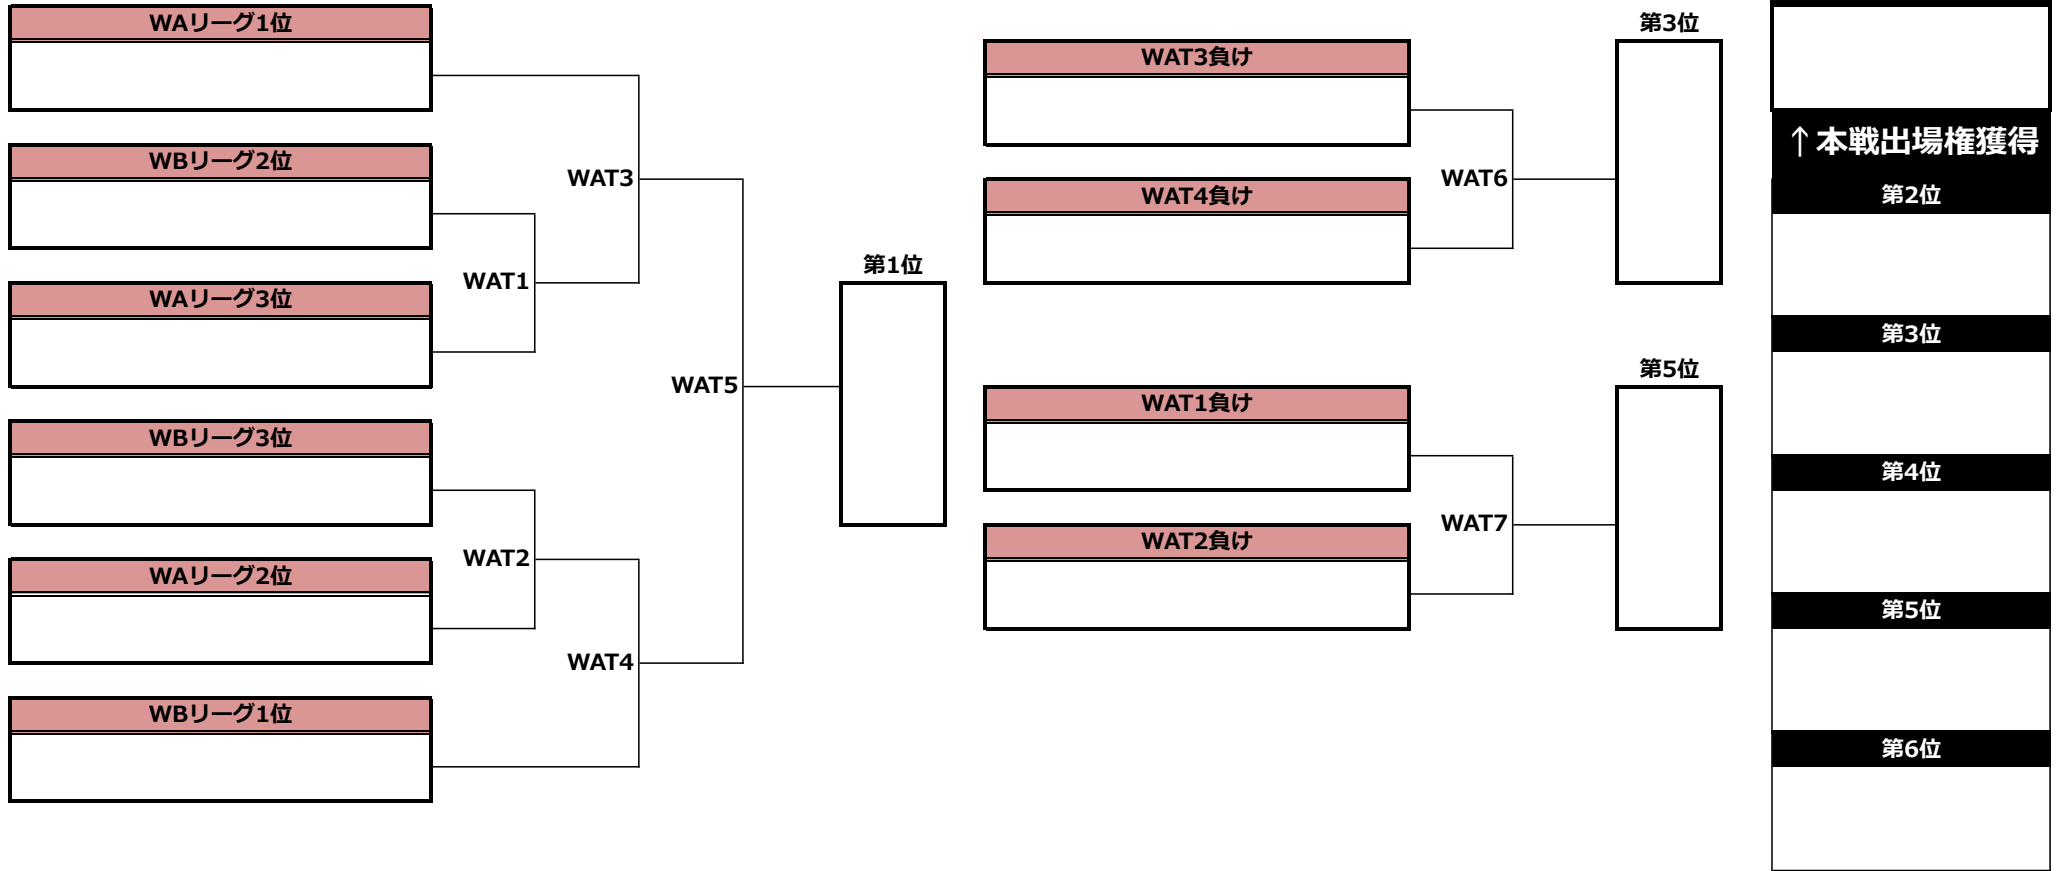

第27回全日本大学アルティメット選手権大会／九州・沖縄地区予選／メン部門／1-6位トーナメント

第27回全日本大学アルティメット選手権大会／九州・沖縄地区予選／メン部門／7-10位トーナメント

第27回全日本大学アルティメット選手権大会／九州・沖縄地区予選／ウィメン部門／1-6位トーナメント

## 第27回全日本大学アルティメット選手権大会／九州・沖縄地区予選／タイムスケジュール

<9月1日(木)>

#	時間	第1コート	第2コート	第3コート	第4コート
1	9:00	福岡大学ピース	福岡教育大学球ちゃん☆		
	～	WA3	WB3		
2	10:00	筑紫女学園大学チアーズ	宮崎大学サニーサイドアップ		
	10:10	西九州大学スパンキーズ	宮崎大学サニーサイドアップ	福岡大学ピース	福岡教育大学球ちゃん☆
3	～	MA3	MB3	MC4	MC3
	11:10	熊本大学ミックスナッツ	鹿児島大学ランプス	九州工業大学オレンジ	沖縄国際大学ブルーレイズ
4	11:20	西九州大学スパンキーズ	長崎大学ポプキャッツ		
	～	WA2	WB2		
5	12:20	筑紫女学園大学チアーズ	宮崎大学サニーサイドアップ		
	12:30	長崎大学ポプキャッツ	琉球大学りゅある	福岡大学ピース	福岡教育大学球ちゃん☆
6	～	MA2	MB2	MC2	MC5
	13:30	熊本大学ミックスナッツ	鹿児島大学ランプス	沖縄国際大学ブルーレイズ	九州工業大学オレンジ
7	13:40	西九州大学スパンキーズ	長崎大学ポプキャッツ		
	～	WA1	WB1		
8	14:40	福岡大学ピース	福岡教育大学球ちゃん☆		
	14:50	長崎大学ポプキャッツ	琉球大学りゅある	福岡大学ピース	沖縄国際大学ブルーレイズ
9	～	MA1	MB1	MC1	MC6
	15:50	西九州大学スパンキーズ	宮崎大学サニーサイドアップ	福岡教育大学球ちゃん☆	九州工業大学オレンジ

<9月2日(金)>

#	時間	第1コート	第2コート	第3コート	第4コート
1	9:00				
	～	WAT1	WAT2		
2	10:00				
	10:10	MAT1	MAT2	MBT1	MBT2
3	～				
	11:20	WAT3	WAT4	WAT7	
4	12:20				
	12:30	MAT3	MAT4	MAT7	MBT3
5	～				
	13:30	WAT5(決勝戦)	WAT6(3決)		
6	13:40				
	14:40				
7	15:00				
	～	MAT5(決勝戦)	MAT6(3決)	MBT4	
8	16:00				

### ウォーミングアップの場所について

大会期間中コート内でのアップは禁止です。  
試合開始3分前にコートに入ってください。  
ウォーミングアップの場所は右の赤いところ  
のみです。注意してください。