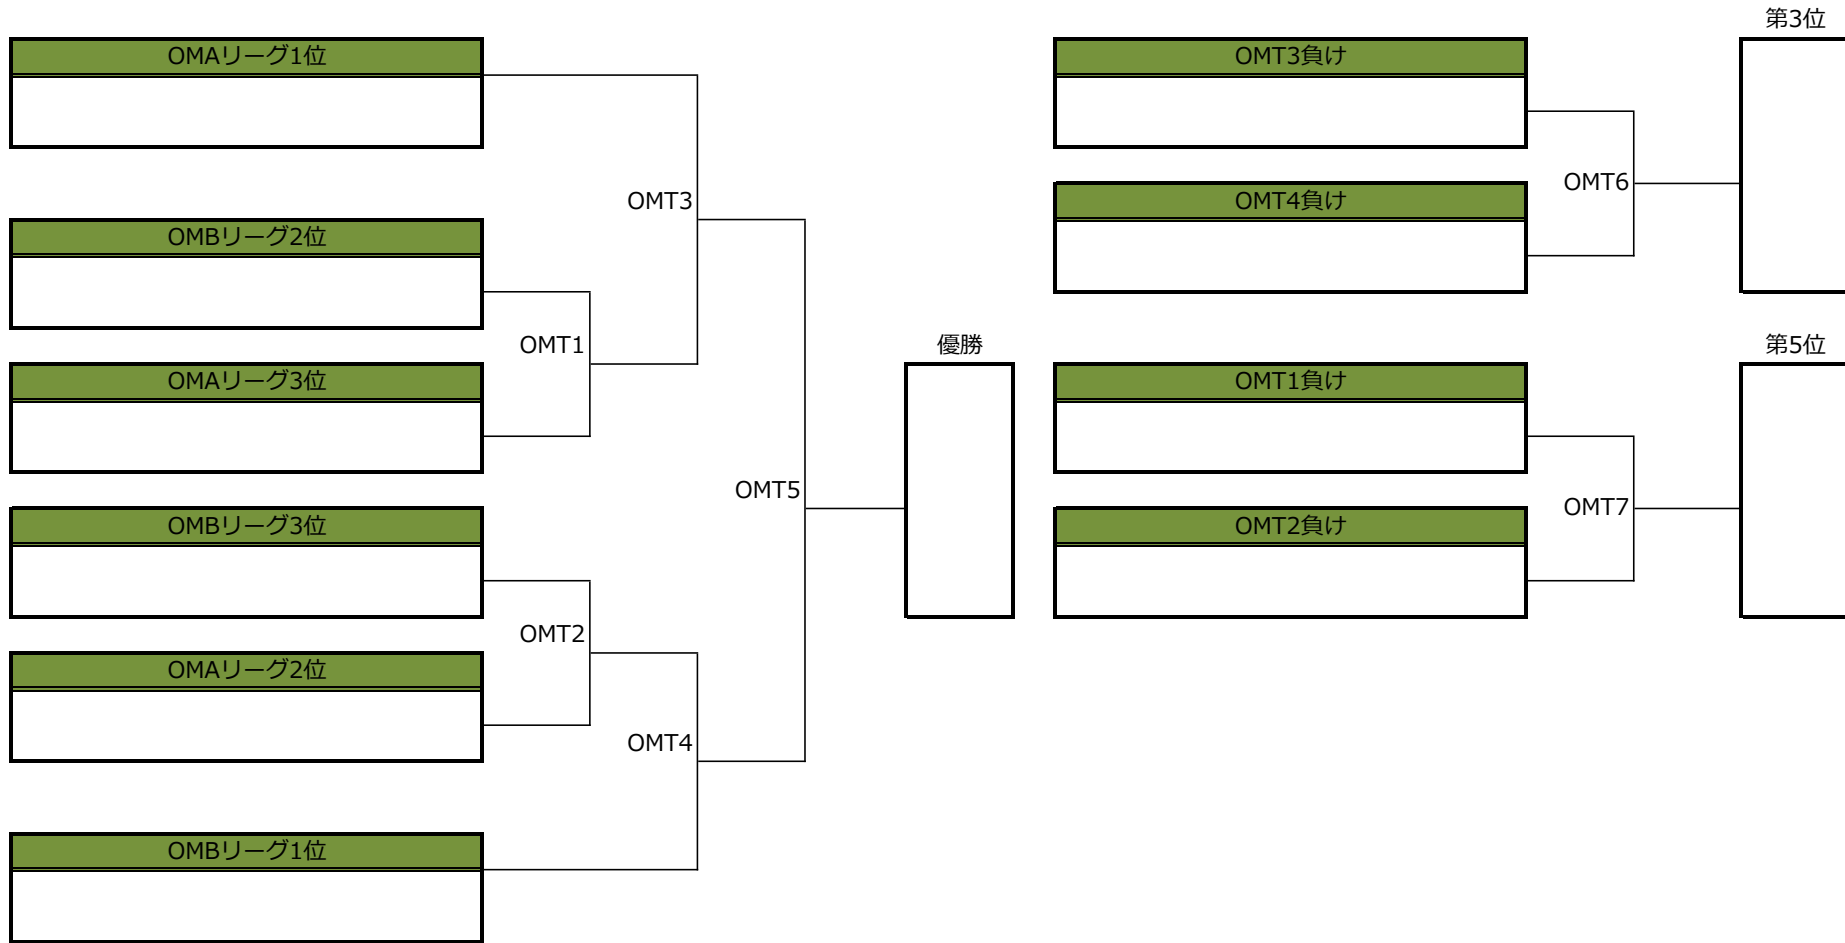

◆第3回全日本マスターズアルティメット選手権大会／オープンマスターズ部門／1-6位決定トーナメント表◆

◆第26回全日本大学アルティメット選手権大会 本戦／第3回全日本マスターズアルティメット選手権大会／タイムスケジュール◆

<9月19日(土曜)>

#	時間	第1コート	第2コート	第3コート	第4コート	第5コート
1	9:00 ～	大阪体育大学ボーシャーズ OA3	北海道大学パディー OB3	法政大学アサマックス OC3	立教大学マニューバース OD3	慶応義塾大学バスキーズ OE3
	10:10	中京大学フリッパーズ	静岡大学うわの空	会津大学デュアルブート	長崎大学ポプキャッツ	琉球大学りゅある
2	10:10 ～	愛知学院大学ローリーボーリー WA3	日本体育大学パーバリアンス WA4	首都大学東京バタフライ WB3	大阪体育大学ボーシャーズ WB4	上智大学フリース WC3
	11:20	立教大学マニューバース	長崎大学ポプキャッツ	龍谷大学ロッカエアー	西九州大学スパンキーズ	国際基督教大学ウィンズ
3	11:20 ～	上智大学フリース OA2	近畿大学マフィア OB2	国際基督教大学ウィンズ OC2	慶応義塾大学ホワイトホーンズ OD2	同志社大学マジック OE2
	12:30	中京大学フリッパーズ	静岡大学うわの空	会津大学デュアルブート	長崎大学ポプキャッツ	琉球大学りゅある
4	12:30 ～	日本体育大学パーバリアンス WA2	愛知学院大学ローリーボーリー WA5	大阪体育大学ボーシャーズ WB2	首都大学東京バタフライ WB5	中京大学ノーティキッズ WC2
	13:40	立教大学マニューバース	長崎大学ポプキャッツ	龍谷大学ロッカエアー	西九州大学スパンキーズ	国際基督教大学ウィンズ
5	13:40 ～	上智大学フリース OA1	近畿大学マフィア OB1	国際基督教大学ウィンズ OC1	慶応義塾大学ホワイトホーンズ OD1	同志社大学マジック OE1
	14:50	大阪体育大学ボーシャーズ	北海道大学パディー	法政大学アサマックス	立教大学マニューバース	慶応義塾大学バスキーズ
6	14:50 ～	日本体育大学パーバリアンス WA1	立教大学マニューバース WA6	大阪体育大学ボーシャーズ WB1	龍谷大学ロッカエアー WB6	中京大学ノーティキッズ WC1
	16:00	愛知学院大学ローリーボーリー	長崎大学ポプキャッツ	首都大学東京バタフライ	西九州大学スパンキーズ	上智大学フリース
7	16:00 ～ 17:10	O1A3	O1B3	O2A3	O2B3	O3A3

#	時間	第6コート	第7コート	第8コート	マスターズ選手権	第9コート	第10コート
					8:20 ～ 8:40	開会式	
1	9:00 ～ 10:10	和歌山大学ネイキッドブラザーズ OF3			9:00 ～ 10:30		
2	10:10 ～	愛知学院大学バットマン	國學院大學トライアンフ WD3	早稲田大学ソニックス WD4			
	11:20	中京大学ノーティキッズ WC4	近畿大学マフィア	北海道大学パディー			
3	11:20 ～	愛知淑徳大学ガーネット			11:20 ～ 12:50	ノマスター OMA2	ジャンク OMB2
	12:30	千葉大学ミストラル OF2				ベジータ	ピアーズ
4	12:30 ～	愛知学院大学バットマン	早稲田大学ソニックス WD2	國學院大學トライアンフ WD5			
	13:40	上智大学フリース WC5	近畿大学マフィア	北海道大学パディー			
5	13:40 ～	愛知淑徳大学ガーネット			13:40 ～ 15:10	ノマスター OMA1	ジャンク OMB1
	14:50	千葉大学ミストラル OF1				大阪キングス	ビッグボンバース
6	14:50 ～	和歌山大学ネイキッドブラザーズ	早稲田大学ソニックス WD1	近畿大学マフィア WD6			
	16:00	国際基督教大学ウィンズ WC6	國學院大學トライアンフ	北海道大学パディー			
7	16:00 ～ 17:10	O3B3					