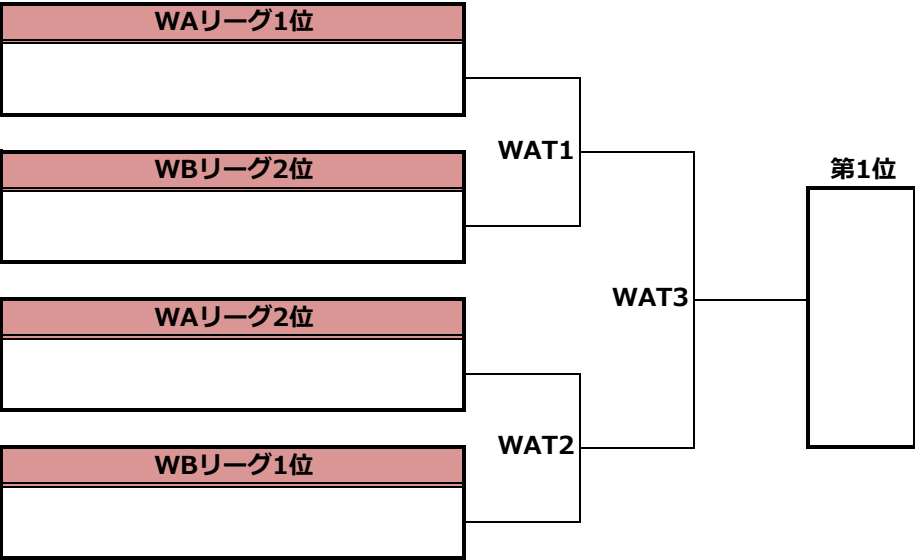

第28回全日本大学アルティメット選手権大会 北海道・東北地区予選／メン部門／1-6位決定トーナメント

第28回全日本大学アルティメット選手権大会 北海道・東北地区予選／メン部門／7-10位決定トーナメント

第28回全日本アルティメット選手権大会 北海道・東北地区予選／ウィメン部門／1-4位決定トーナメント

第28回全日本アルティメット選手権大会 北海道・東北地区予選／ウィメン部門／5-8位決定トーナメント

第28回全日本大学アルティメット選手権大会 北海道・東北地区予選/タイムスケジュール

<8月26日(土)>

0	8:00~ 8:30~	受付開始 キャプテンミーティング(本部前)			
#	時間	第1コート	第2コート	第3コート	第4コート
1	9:00~	北里大学テンビットガーリッツ	山形大学さくらんぼ一ず	秋田大学ブリッツ	仙台大学エナジスタ
		MA3 岩手大学レイシス	MB3 酪農学園大学リバティ	MC4 東北大学アルバトロス	MC3 北星学園大学アーチ
2	10:10~	北海道大学パディー	山形大学さくらんぼ一ず	秋田大学ブリッチュ	岩手大学レイシス
		WA4 北星学園大学アーチ	WA3 北里大学アルズフト	WB4 東北大学アルバトロス	WB3 酪農学園大学リバティ
3	11:20~	北海道大学パディー	会津大学デュアルブート	秋田大学ブリッツ	仙台大学エナジスタ
		MA2 岩手大学レイシス	MB2 酪農学園大学リバティ	MC2 北星学園大学アーチ	MC5 東北大学アルバトロス
4	12:30~	北海道大学パディー	山形大学さくらんぼ一ず	秋田大学ブリッチュ	岩手大学レイシス
		WA2 北里大学アルズフト	WA5 北星学園大学アーチ	WB2 酪農学園大学リバティ	WB5 東北大学アルバトロス
5	13:40~	北海道大学パディー	会津大学デュアルブート	秋田大学ブリッツ	北星学園大学アーチ
		MA1 北里大学テンビットガーリッツ	MB1 山形大学さくらんぼ一ず	MC1 仙台大学エナジスタ	MC6 東北大学アルバトロス
6	14:50~	雷雨による中断のため、8月27日(日)に順延			

<8月27日(日)>

0	8:00~	受付開始			
#	時間	第1コート	第2コート	第3コート	第4コート
1	9:00~	北海道大学パディー	北里大学アルズフト	秋田大学ブリッチュ	酪農学園大学リバティ
		WA1 山形大学さくらんぼ一ず	WA6 北星学園大学アーチ	WB1 岩手大学レイシス	WB6 東北大学アルバトロス
2	10:10~	山形大学さくらんぼ一ず	秋田大学ブリッツ	北里大学テンビットガーリッツ	仙台大学エナジスタ
		MAT1 東北大学アルバトロス	MAT2 岩手大学レイシス	MBT1 北星学園大学アーチ	MBT2 酪農学園大学リバティ
3	11:20~	WAT1	WAT2	WBT1	WBT2
4	12:30~	北海道大学パディー			
		MAT3	MAT4 会津大学デュアルブート	MBT3	MBT4
5	13:40~	MAT7	WAT4(3決)	WBT3	WBT4
6	14:50~	MAT6(3決)	MAT5(決勝)		WAT3(決勝)