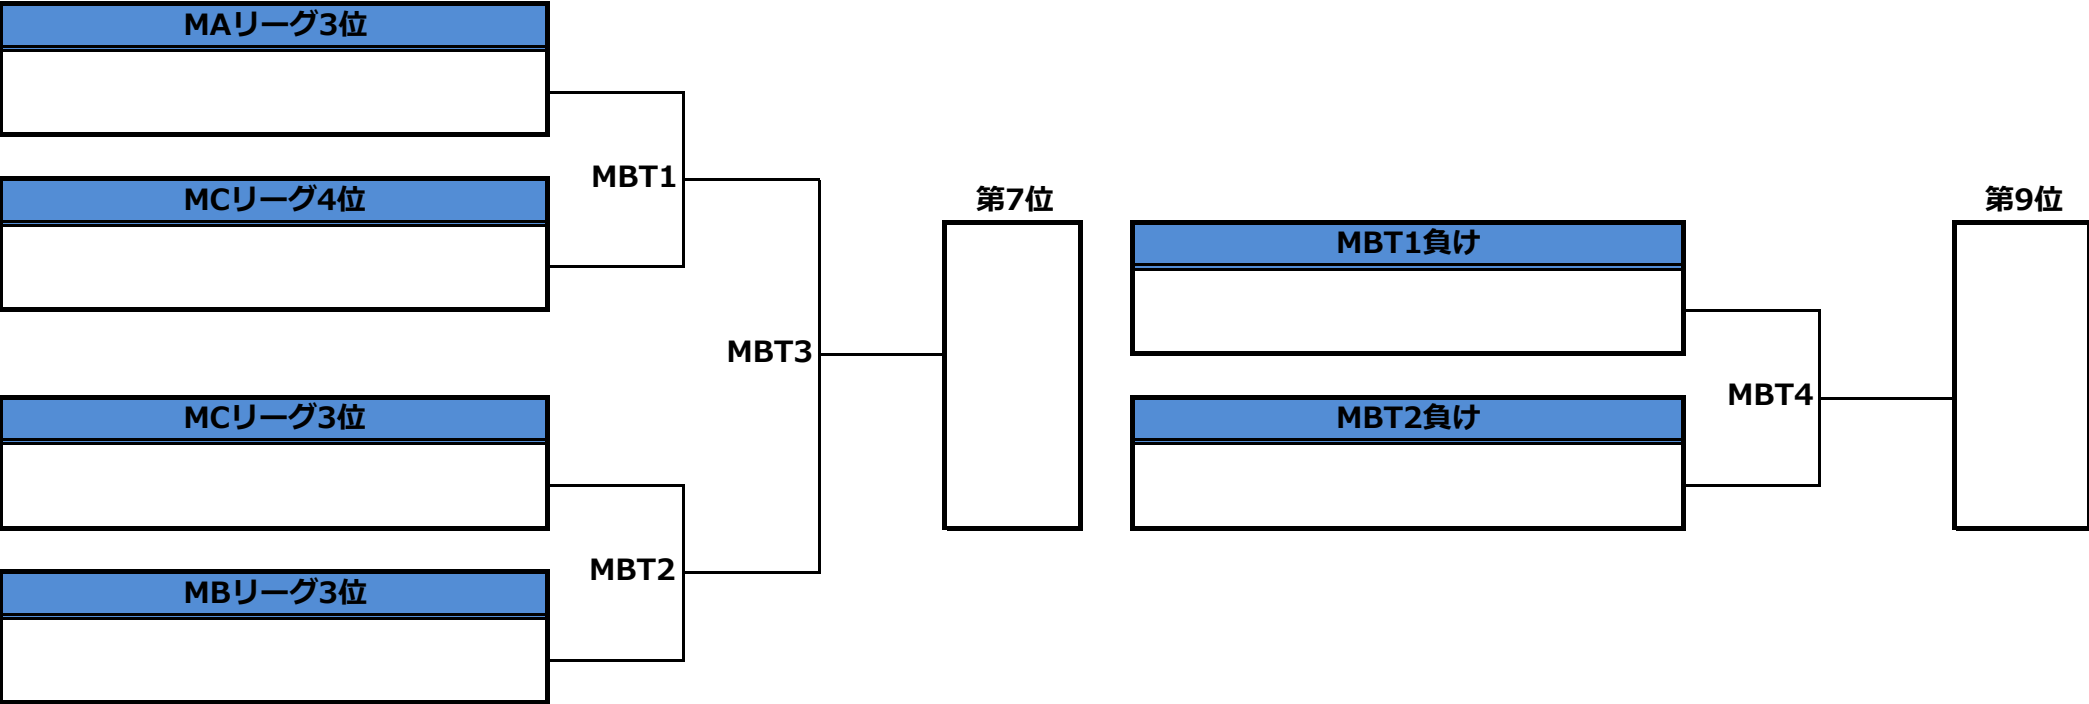

第28回全日本大学アルティメット選手権大会 北海道・東北地区予選／メン部門／1-6位決定トーナメント

第28回全日本大学アルティメット選手権大会 北海道・東北地区予選／メン部門／7-10位決定トーナメント

第28回全日本アルティメット選手権大会 北海道・東北地区予選／ウィメン部門／1-4位決定トーナメント

第28回全日本アルティメット選手権大会 北海道・東北地区予選／ウィメン部門／5-8位決定トーナメント

第28回全日本大学アルティメット選手権大会 北海道・東北地区予選/タイムスケジュール

<8月26日(土)>

0	8:00~ 8:30~	受付開始 キャプテンミーティング(本部前)			
#	時間	第1コート	第2コート	第3コート	第4コート
1	9:00~	北里大学テンビットガーリッツ	山形大学さくらんぼ一ず	秋田大学ブリッツ	仙台大学エナジスタ
		MA3 岩手大学レイシス	MB3 酪農学園大学リバティ	MC4 東北大学アルバトロス	MC3 北星学園大学アーチ
2	10:10~	北海道大学パディー	山形大学さくらんぼ一ず	秋田大学ブリッチュ	岩手大学レイシス
		WA4 北星学園大学アーチ	WA3 北里大学アルズフト	WB4 東北大学アルバトロス	WB3 酪農学園大学リバティ
3	11:20~	北海道大学パディー	会津大学デュアルブート	秋田大学ブリッツ	仙台大学エナジスタ
		MA2 岩手大学レイシス	MB2 酪農学園大学リバティ	MC2 北星学園大学アーチ	MC5 東北大学アルバトロス
4	12:30~	北海道大学パディー	山形大学さくらんぼ一ず	秋田大学ブリッチュ	岩手大学レイシス
		WA2 北里大学アルズフト	WA5 北星学園大学アーチ	WB2 酪農学園大学リバティ	WB5 東北大学アルバトロス
5	13:40~	北海道大学パディー	会津大学デュアルブート	秋田大学ブリッツ	北星学園大学アーチ
		MA1 北里大学テンビットガーリッツ	MB1 山形大学さくらんぼ一ず	MC1 仙台大学エナジスタ	MC6 東北大学アルバトロス
6	14:50~	雷雨による中断のため、8月27日(日)に順延			

<8月27日(日)>

0	8:00~	受付開始			
#	時間	第1コート	第2コート	第3コート	第4コート
1	9:00~	北海道大学パディー	北里大学アルズフト	秋田大学ブリッチュ	酪農学園大学リバティ
		WA1 山形大学さくらんぼ一ず	WA6 北星学園大学アーチ	WB1 岩手大学レイシス	WB6 東北大学アルバトロス
2	10:10~	山形大学さくらんぼ一ず	秋田大学ブリッツ	北里大学テンビットガーリッツ	仙台大学エナジスタ
		MAT1 東北大学アルバトロス	MAT2 岩手大学レイシス	MBT1 北星学園大学アーチ	MBT2 酪農学園大学リバティ
3	11:20~	WAT1	WAT2	WBT1	WBT2
4	12:30~	北海道大学パディー			
		MAT3	MAT4 会津大学デュアルブート	MBT3	MBT4
5	13:40~	MAT7	WAT4(3決)	WBT3	WBT4
6	14:50~	MAT6(3決)	MAT5(決勝)		WAT3(決勝)