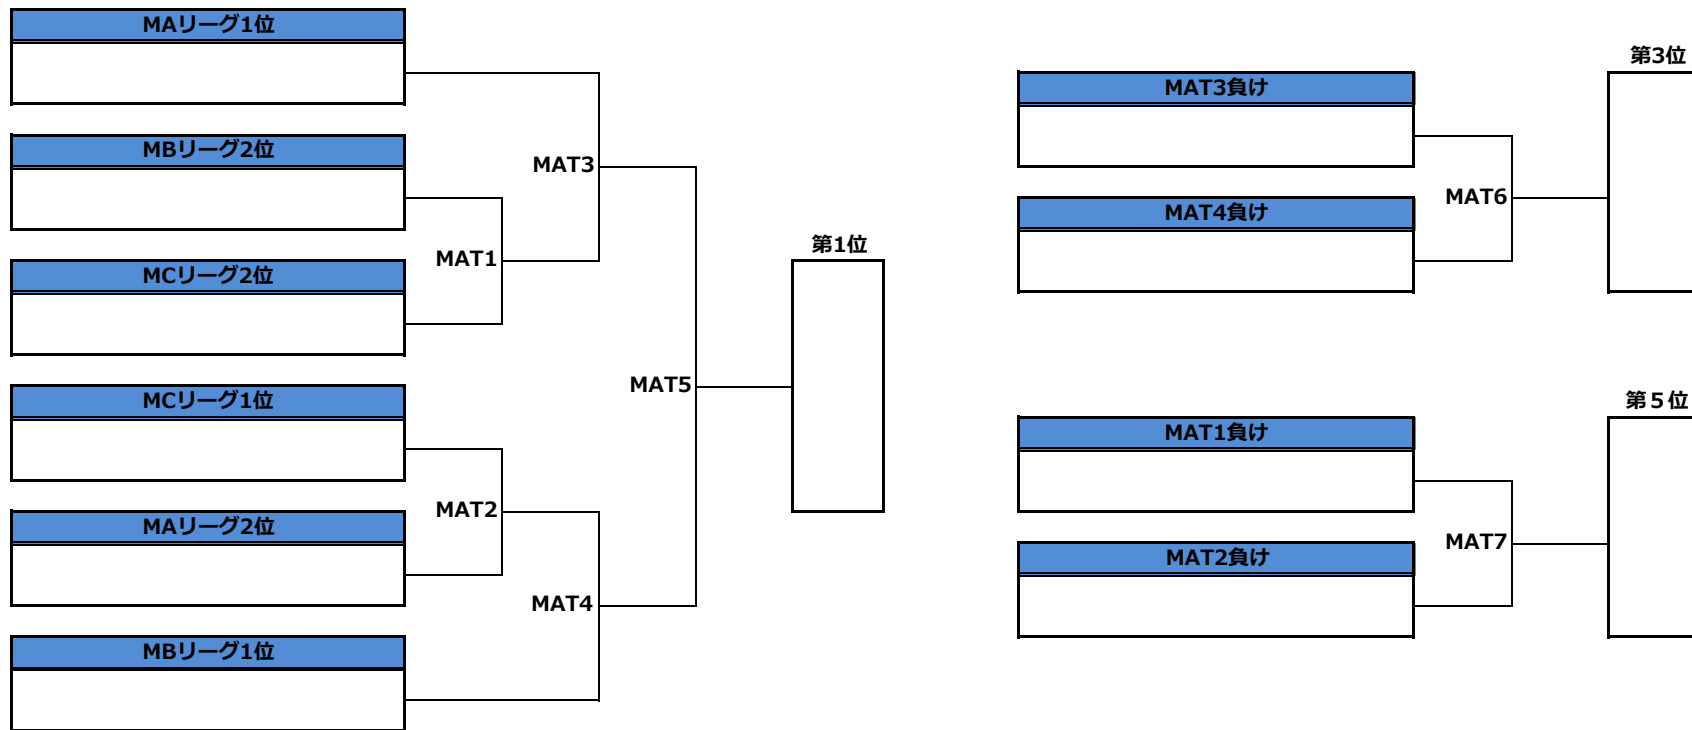

第28回全日本大学アルティメット選手権大会 北海道・東北地区予選／メン部門／1-6位決定トーナメント

第28回全日本大学アルティメット選手権大会 北海道・東北地区予選／メン部門／7-10位決定トーナメント

第28回全日本アルティメット選手権大会 北海道・東北地区予選／ウィメン部門／1-4位決定トーナメント

第28回全日本アルティメット選手権大会 北海道・東北地区予選／ウィメン部門／5-8位決定トーナメント

第28回全日本大学アルティメット選手権大会 北海道・東北地区予選/タイムスケジュール

<8月26日(土)>

0	8:00~ 8:30~	受付開始 キャプテンミーティング(本部前)			
#	時間	第1コート	第2コート	第3コート	第4コート
1	9:00~	北里大学テンビットガーリッツ	山形大学さくらんぼ一ず	秋田大学ブリッツ	仙台大学エナジスタ
		MA3 岩手大学レイシス	MB3 酪農学園大学リバティ	MC4 東北大学アルバトロス	MC3 北星学園大学アーチ
2	10:10~	北海道大学パディー	山形大学さくらんぼ一ず	秋田大学ブリッチュ	岩手大学レイシス
		WA4 北星学園大学アーチ	WA3 北里大学アルズフト	WB4 東北大学アルバトロス	WB3 酪農学園大学リバティ
3	11:20~	北海道大学パディー	会津大学デュアルブート	秋田大学ブリッツ	仙台大学エナジスタ
		MA2 岩手大学レイシス	MB2 酪農学園大学リバティ	MC2 北星学園大学アーチ	MC5 東北大学アルバトロス
4	12:30~	北海道大学パディー	山形大学さくらんぼ一ず	秋田大学ブリッチュ	岩手大学レイシス
		WA2 北里大学アルズフト	WA5 北星学園大学アーチ	WB2 酪農学園大学リバティ	WB5 東北大学アルバトロス
5	13:40~	北海道大学パディー	会津大学デュアルブート	秋田大学ブリッツ	北星学園大学アーチ
		MA1 北里大学テンビットガーリッツ	MB1 山形大学さくらんぼ一ず	MC1 仙台大学エナジスタ	MC6 東北大学アルバトロス
6	14:50~	雷雨による中断のため、8月27日(日)に順延			

<8月27日(日)>

0	8:00~	受付開始			
#	時間	第1コート	第2コート	第3コート	第4コート
1	9:00~	北海道大学パディー	北里大学アルズフト	秋田大学ブリッチュ	酪農学園大学リバティ
		WA1 山形大学さくらんぼ一ず	WA6 北星学園大学アーチ	WB1 岩手大学レイシス	WB6 東北大学アルバトロス
2	10:10~	山形大学さくらんぼ一ず	秋田大学ブリッツ	北里大学テンビットガーリッツ	仙台大学エナジスタ
		MAT1 東北大学アルバトロス	MAT2 岩手大学レイシス	MBT1 北星学園大学アーチ	MBT2 酪農学園大学リバティ
3	11:20~	WAT1	WAT2	WBT1	WBT2
4	12:30~	北海道大学パディー			
		MAT3	MAT4 会津大学デュアルブート	MBT3	MBT4
5	13:40~	MAT7	WAT4(3決)	WBT3	WBT4
6	14:50~	MAT6(3決)	MAT5(決勝)		WAT3(決勝)