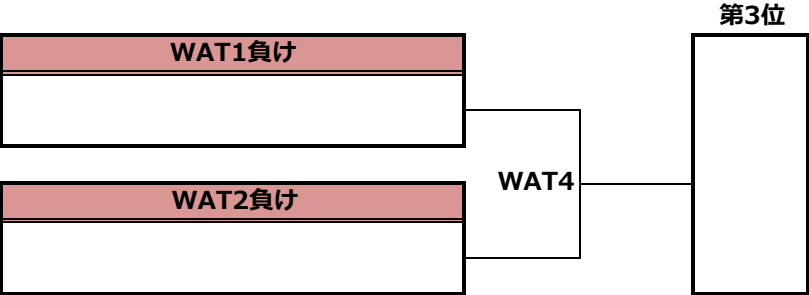

第28回全日本大学アルティメット選手権大会 北海道・東北地区予選／メン部門／1-6位決定トーナメント

第28回全日本大学アルティメット選手権大会 北海道・東北地区予選／メン部門／7-10位決定トーナメント

第28回全日本アルティメット選手権大会 北海道・東北地区予選／ウィメン部門／1-4位決定トーナメント

第28回全日本アルティメット選手権大会 北海道・東北地区予選／ウィメン部門／5-8位決定トーナメント

第28回全日本大学アルティメット選手権大会 北海道・東北地区予選/タイムスケジュール

<8月26日(土)>

0	8:00~ 8:30~	受付開始 キャプテンミーティング(本部前)			
#	時間	第1コート	第2コート	第3コート	第4コート
1	9:00~	北里大学テンビットガーリッツ	山形大学さくらんぼ一ず	秋田大学ブリッツ	仙台大学エナジスタ
		MA3 岩手大学レイシス	MB3 酪農学園大学リバティ	MC4 東北大学アルバトロス	MC3 北星学園大学アーチ
2	10:10~	北海道大学パディー	山形大学さくらんぼ一ず	秋田大学ブリッチュ	岩手大学レイシス
		WA4 北星学園大学アーチ	WA3 北里大学アルズフト	WB4 東北大学アルバトロス	WB3 酪農学園大学リバティ
3	11:20~	北海道大学パディー	会津大学デュアルブート	秋田大学ブリッツ	仙台大学エナジスタ
		MA2 岩手大学レイシス	MB2 酪農学園大学リバティ	MC2 北星学園大学アーチ	MC5 東北大学アルバトロス
4	12:30~	北海道大学パディー	山形大学さくらんぼ一ず	秋田大学ブリッチュ	岩手大学レイシス
		WA2 北里大学アルズフト	WA5 北星学園大学アーチ	WB2 酪農学園大学リバティ	WB5 東北大学アルバトロス
5	13:40~	北海道大学パディー	会津大学デュアルブート	秋田大学ブリッツ	北星学園大学アーチ
		MA1 北里大学テンビットガーリッツ	MB1 山形大学さくらんぼ一ず	MC1 仙台大学エナジスタ	MC6 東北大学アルバトロス
6	14:50~	雷雨による中断のため、8月27日(日)に順延			