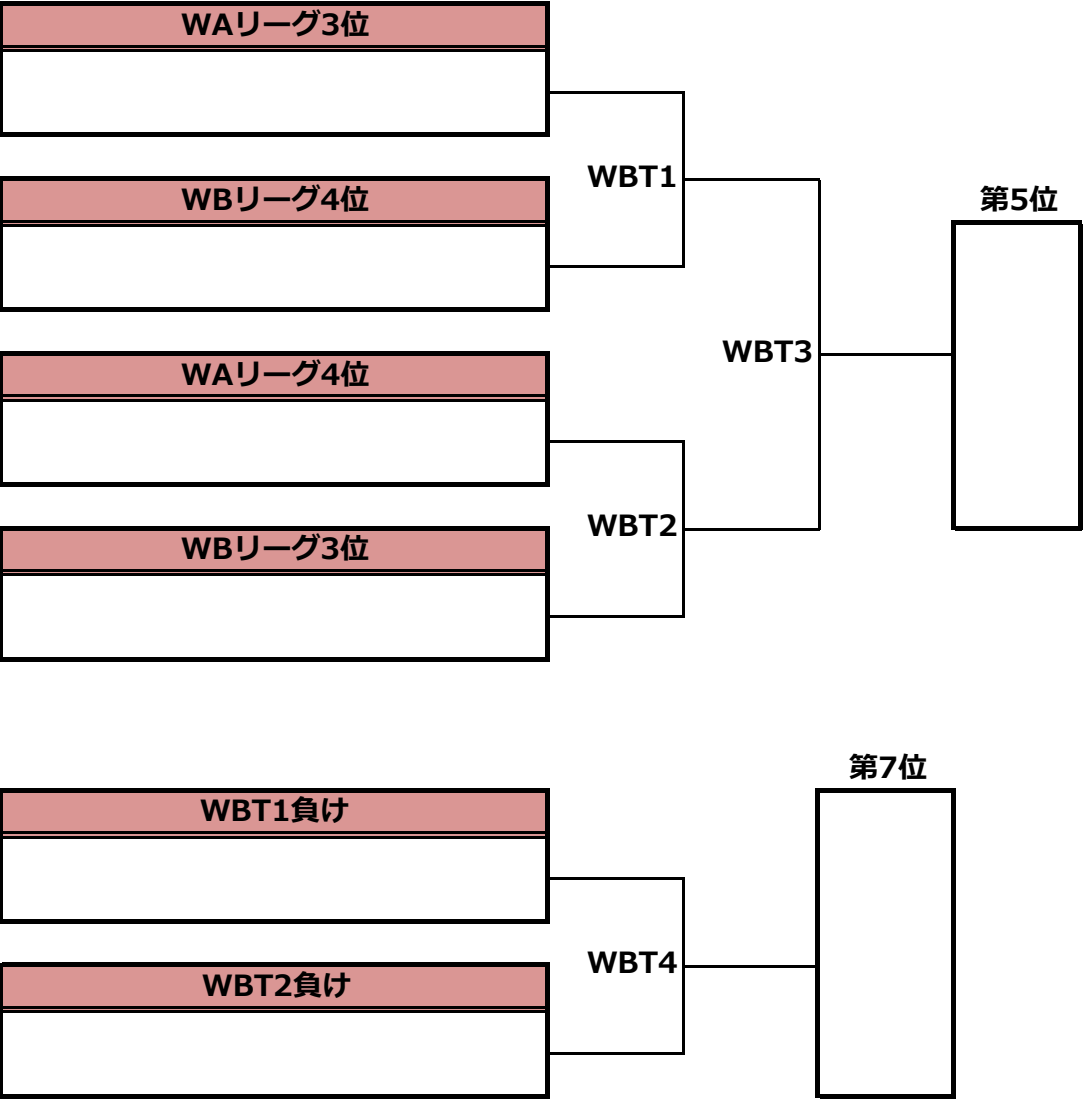

第28回全日本大学アルティメット選手権大会 北海道・東北地区予選／メン部門／1-6位決定トーナメント

第28回全日本大学アルティメット選手権大会 北海道・東北地区予選／メン部門／7-10位決定トーナメント

第28回全日本アルティメット選手権大会 北海道・東北地区予選／ウィメン部門／1-4位決定トーナメント

第28回全日本アルティメット選手権大会 北海道・東北地区予選／ウィメン部門／5-8位決定トーナメント

第28回全日本大学アルティメット選手権大会 北海道・東北地区予選/タイムスケジュール

<8月26日(土)>

0	8:00~ 8:30~	受付開始 キャプテンミーティング(本部前)			
#	時間	第1コート	第2コート	第3コート	第4コート
1	9:00~	北里大学テンビットガーリッツ	山形大学さくらんぼ一ず	秋田大学ブリッツ	仙台大学エナジスタ
		MA3 岩手大学レイシス	MB3 酪農学園大学リバティ	MC4 東北大学アルバトロス	MC3 北星学園大学アーチ
2	10:10~	北海道大学パディー	山形大学さくらんぼ一ず	秋田大学ブリッチュ	岩手大学レイシス
		WA4 北星学園大学アーチ	WA3 北里大学アルズフト	WB4 東北大学アルバトロス	WB3 酪農学園大学リバティ
3	11:20~	北海道大学パディー	会津大学デュアルブート	秋田大学ブリッツ	仙台大学エナジスタ
		MA2 岩手大学レイシス	MB2 酪農学園大学リバティ	MC2 北星学園大学アーチ	MC5 東北大学アルバトロス
4	12:30~	北海道大学パディー	山形大学さくらんぼ一ず	秋田大学ブリッチュ	岩手大学レイシス
		WA2 北里大学アルズフト	WA5 北星学園大学アーチ	WB2 酪農学園大学リバティ	WB5 東北大学アルバトロス
5	13:40~	北海道大学パディー	会津大学デュアルブート	秋田大学ブリッツ	北星学園大学アーチ
		MA1 北里大学テンビットガーリッツ	MB1 山形大学さくらんぼ一ず	MC1 仙台大学エナジスタ	MC6 東北大学アルバトロス
6	14:50~	雷雨による中断のため、8月27日(日)に順延			

<8月27日(日)>

0	8:00~	受付開始			
#	時間	第1コート	第2コート	第3コート	第4コート
1	9:00~	北海道大学パディー	北里大学アルズフト	秋田大学ブリッチュ	酪農学園大学リバティ
		WA1 山形大学さくらんぼ一ず	WA6 北星学園大学アーチ	WB1 岩手大学レイシス	WB6 東北大学アルバトロス
2	10:10~	山形大学さくらんぼ一ず	秋田大学ブリッツ	北里大学テンビットガーリッツ	仙台大学エナジスタ
		MAT1 東北大学アルバトロス	MAT2 岩手大学レイシス	MBT1 北星学園大学アーチ	MBT2 酪農学園大学リバティ
3	11:20~	WAT1	WAT2	WBT1	WBT2
4	12:30~	北海道大学パディー			
		MAT3	MAT4 会津大学デュアルブート	MBT3	MBT4
5	13:40~	MAT7	WAT4(3決)	WBT3	WBT4
6	14:50~	MAT6(3決)	MAT5(決勝)		WAT3(決勝)