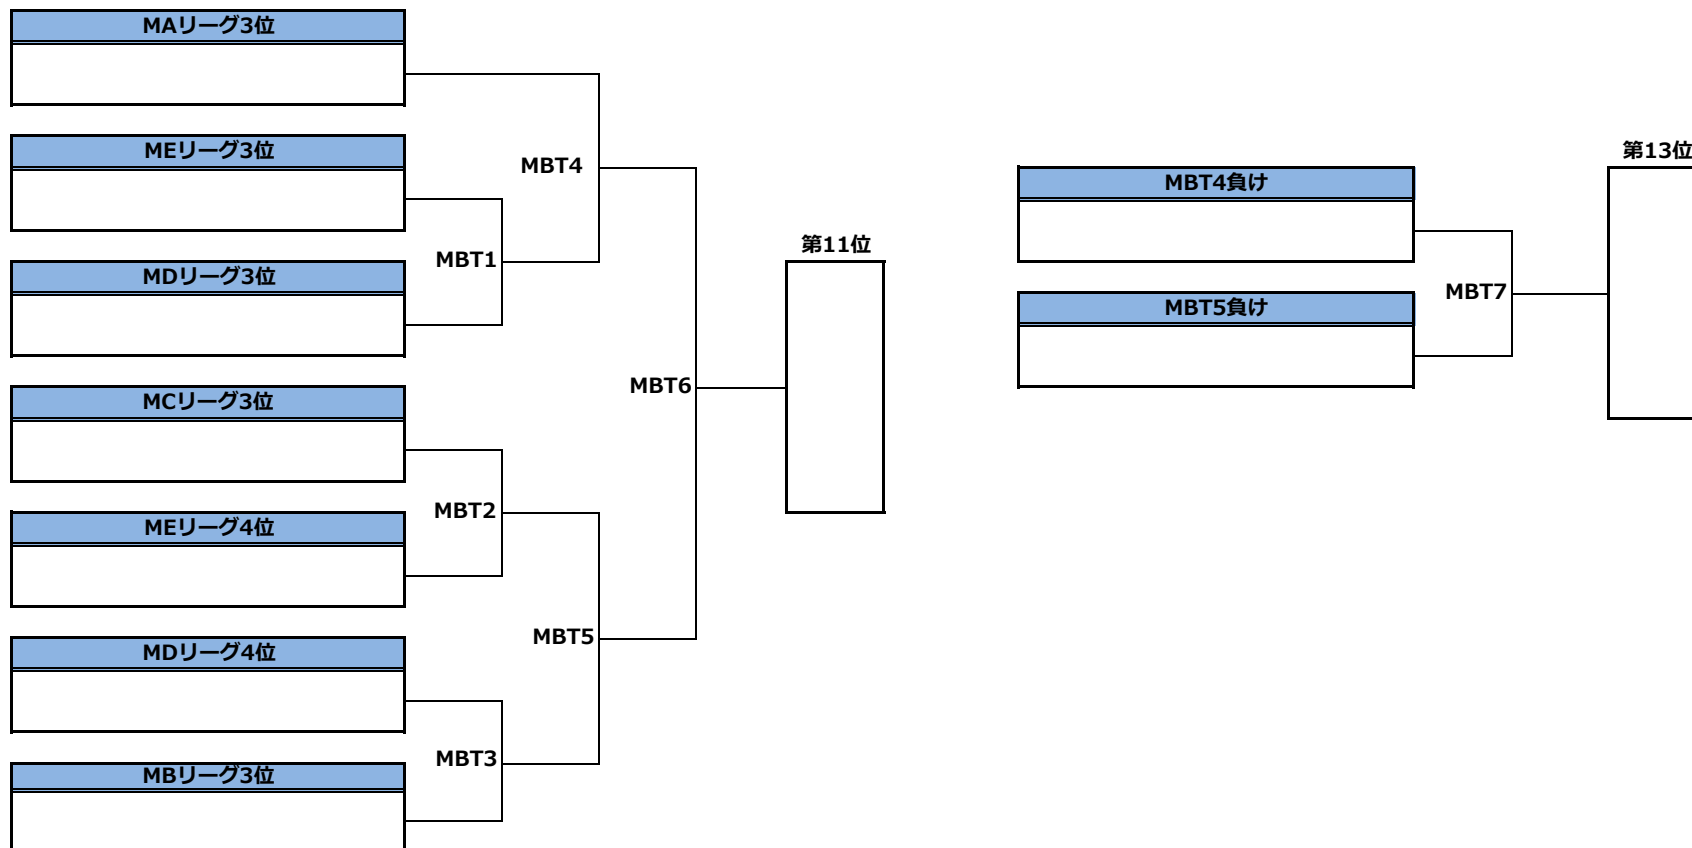

第42回全日本アルティメット選手権大会 中部地方予選／メン部門／1-10位決定トーナメント

第42回全日本アルティメット選手権大会 中部地区予選／メン部門／11-17位決定トーナメント

第42回全日本アルティメット選手権大会 中部地区予選／ウィメン部門／1-6位決定トーナメント

第42回全日本アルティメット選手権大会 中部地区予選／ウィメン部門／7位決定トーナメント

WBT1負け  
WBT2負け  
WBT3負け  
→9-11位決定リーグへ

管理センター  
更衣室・水洗トイレ有  
(※スパイク禁止)

1

2

立入禁止

立入禁止

第1  
本部

救護

3