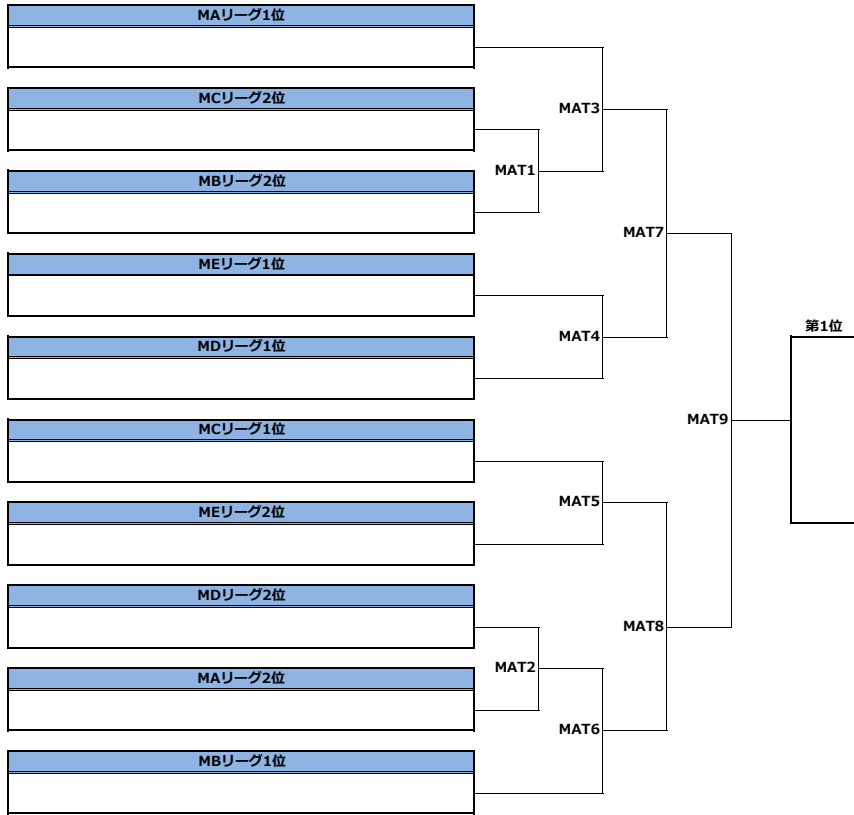

第42回全日本アルティメット選手権大会 中部地方予選／メン部門／1-10位決定トーナメント

第42回全日本アルティメット選手権大会 中部地区予選／メン部門／11-17位決定トーナメント

第42回全日本アルティメット選手権大会 中部地区予選／ウィメン部門／1-6位決定トーナメント

第42回全日本アルティメット選手権大会 中部地区予選／ウィメン部門／7位決定トーナメント

WBT1負け  
WBT2負け  
WBT3負け  
→9-11位決定リーグへ

管理センター  
更衣室・水洗トイレ有  
(※スパイク禁止)

1

2

立入禁止

立入禁止

第1  
本部

救護

3

WC