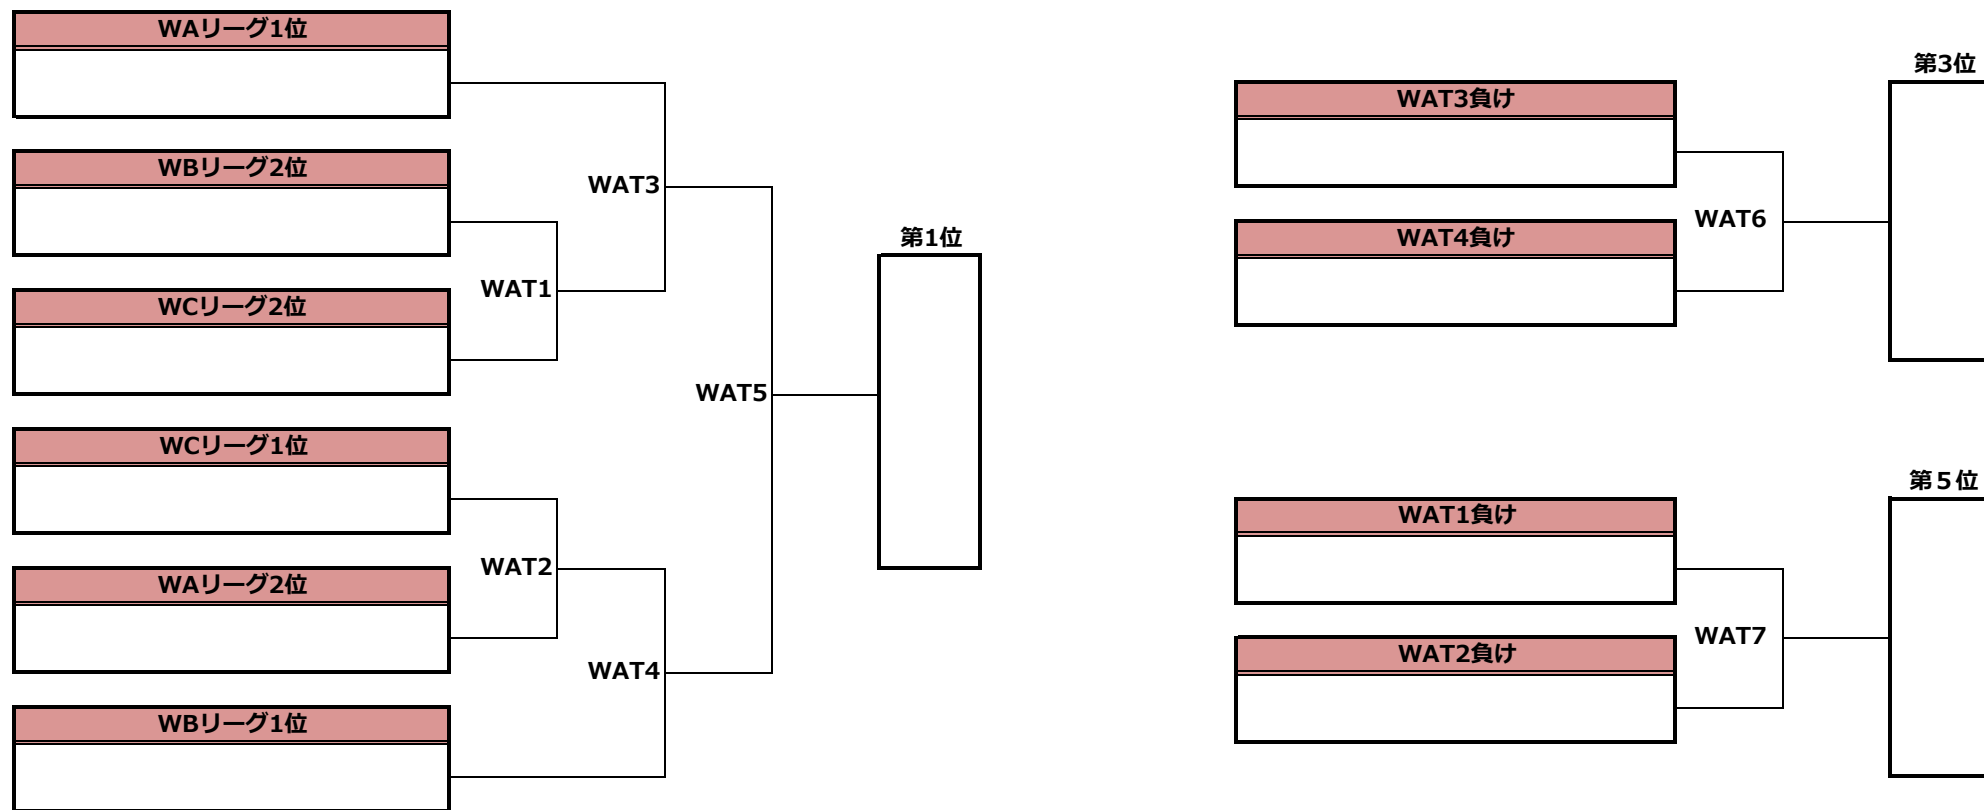

第42回全日本アルティメット選手権大会 中部地方予選／メン部門／1-10位決定トーナメント

第42回全日本アルティメット選手権大会 中部地区予選／メン部門／11-17位決定トーナメント

第42回全日本アルティメット選手権大会 中部地区予選／ウィメン部門／1-6位決定トーナメント

第42回全日本アルティメット選手権大会 中部地区予選／ウィメン部門／7位決定トーナメント

WBT1負け  
WBT2負け  
WBT3負け  
→9-11位決定リーグへ

管理センター  
更衣室・水洗トイレ有  
(※スパイク禁止)

1

2

立入禁止

立入禁止

第1  
本部

救護

3