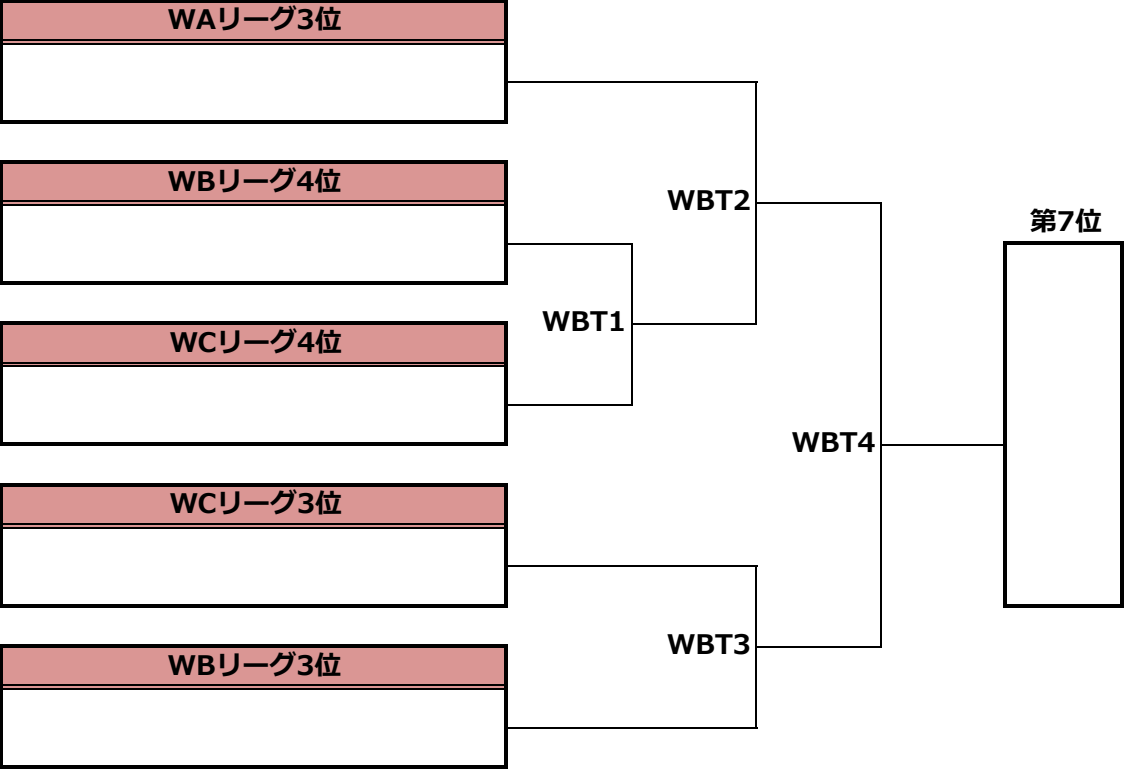

第42回全日本アルティメット選手権大会 中部地方予選／メン部門／1-10位決定トーナメント

第42回全日本アルティメット選手権大会 中部地区予選／メン部門／11-17位決定トーナメント

第42回全日本アルティメット選手権大会 中部地区予選／ウィメン部門／1-6位決定トーナメント

第42回全日本アルティメット選手権大会 中部地区予選／ウィメン部門／7位決定トーナメント

WBT1負け  
WBT2負け  
WBT3負け  
→9-11位決定リーグへ