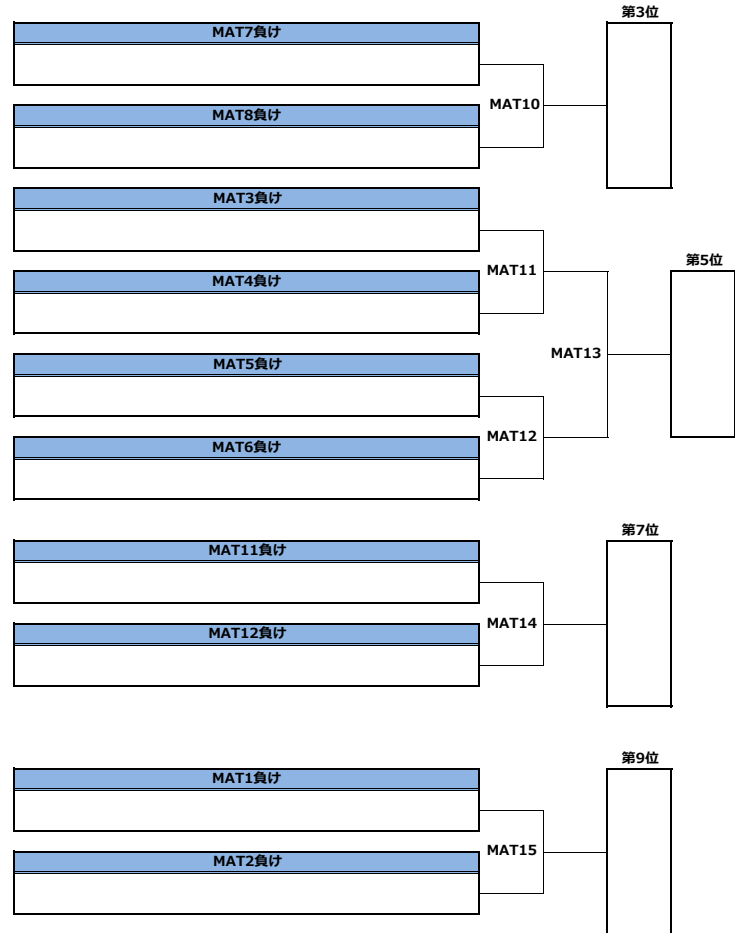

第42回全日本アルティメット選手権大会 中部地方予選／メン部門／1-10位決定トーナメント

第42回全日本アルティメット選手権大会 中部地区予選／メン部門／11-17位決定トーナメント

第42回全日本アルティメット選手権大会 中部地区予選／ウィメン部門／1-6位決定トーナメント

第42回全日本アルティメット選手権大会 中部地区予選／ウィメン部門／7位決定トーナメント

WBT1負け  
WBT2負け  
WBT3負け  
→9-11位決定リーグへ