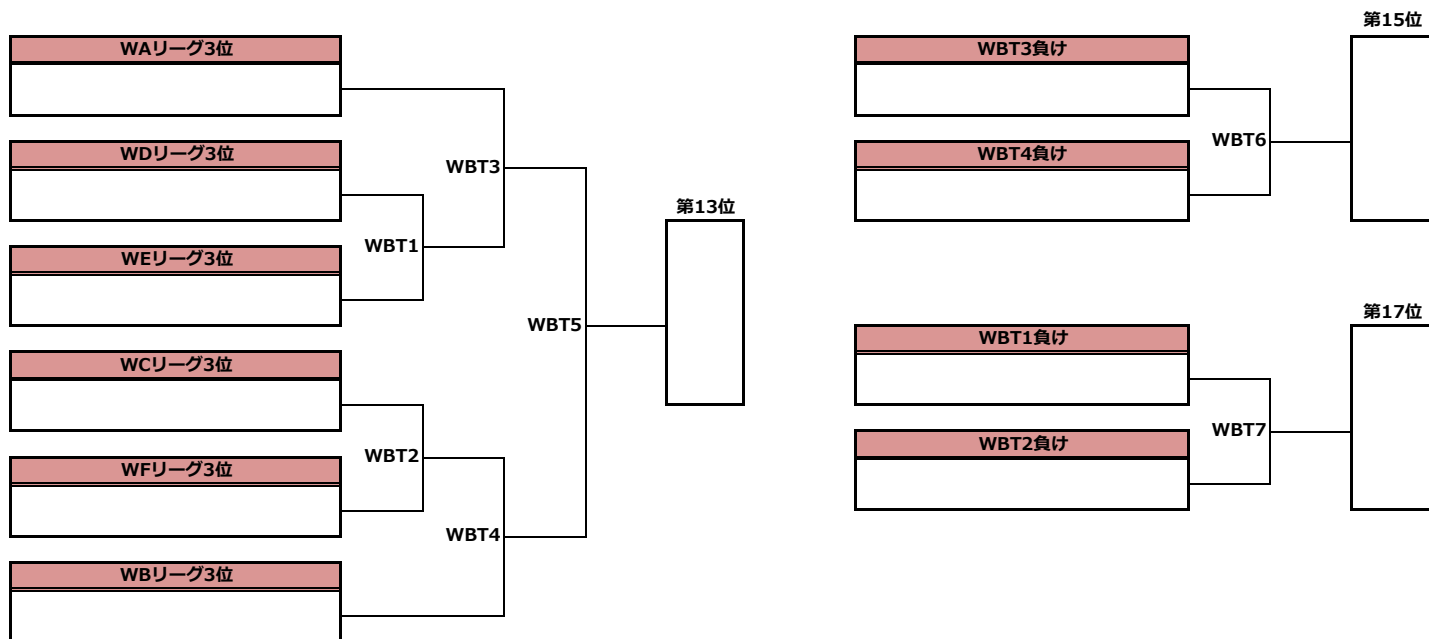

第42回全日本アルティメット選手権大会／関東地区予選／メン部門／1-11位決定トーナメント

第42回全日本アルティメット選手権大会／関東地区予選／メン部門／12-22位決定トーナメント

第42回全日本アルティメット選手権大会／関東地区予選／メン部門／23-33位決定トーナメント

第42回全日本アルティメット選手権大会／ウィメン部門／1-12位決定トーナメント

第42回全日本アルティメット選手権大会 関東地区予選/ウィメン部門/13-18位決定トーナメント

第42回全日本アルティメット選手権大会 関東地区予選/タイムスケジュール

<6月3日(土)>

#	時間	第1コート	第2コート	第3コート	第4コート	第5コート	第6コート
1	8:30 ~	ビッグボンバーズ MA3	文教大学エアーズ MB3	獨協大学ワフト! MC3	法政大学アサマックス MD3	成蹊大学リベロス ME3	国際基督教大学ウィズ MF3
	9:40 ~	ディスクマニア 成蹊大学リベロス	明治大学フリーフライヤーズ 獨協大学ワフト!	首都大学東京バタフライ 法政大学アサマックス	早稲田大学ソニックス 早稲田大学ソニックス	宇都宮大学ホットスクリーム 上智大学フリース	立教大学マニューバース えびみりん
2	9:40 ~	WA3	WB3	WC3	WD3	WE3	WF3
	10:50 ~	筑波大学インバーハウス ノマディックライブ	立教大学マニューバース ロキートス	日本大学ハミングバース シータ	宇都宮大学チャオズ★ ボンバース	国際基督教大学ウィズ 日本体育大学パーバリアンズ	國學院大学トライアンフ 慶應義塾大学ホワイトホーンズ
3	10:50 ~	MA2	MB2	MC2	MD2	ME2	MF2
	12:00 ~	ディスクマニア マッド	明治大学フリーフライヤーズ ハック	首都大学東京バタフライ 日本体育大学パーバリアンズ	早稲田大学ソニックス ずわんびーぼーぐ	宇都宮大学ホットスクリーム セブンカラーズ	立教大学マニューバース トリーゴ
4	12:00 ~	WA2	WB2	WC2	WD2	WE2	WF2
	13:10 ~	筑波大学インバーハウス ノマディックライブ	立教大学マニューバース ロキートス	日本大学ハミングバース シータ	宇都宮大学チャオズ★ ボンバース	国際基督教大学ウィズ 日本体育大学パーバリアンズ	國學院大学トライアンフ 慶應義塾大学ホワイトホーンズ
5	13:10 ~	MA1	MB1	MC1	MD1	ME1	MF1
	14:20 ~	ビッグボンバーズ マッド	文教大学エアーズ ハック	獨協大学ワフト! 日本体育大学パーバリアンズ	法政大学アサマックス ずわんびーぼーぐ	成蹊大学リベロス セブンカラーズ	国際基督教大学ウィズ トリーゴ
6	14:20 ~	WA1	WB1	WC1	WD1	WE1	WF1
	15:30 ~	成蹊大学リベロス	獨協大学ワフト!	法政大学アサマックス	早稲田大学ソニックス	上智大学フリース	えびみりん
7	15:30 ~						
	16:40 ~	MAT1	MAT2	MAT3	MBT1	MBT2	MBT3
8	16:40 ~						
	17:50 ~	WAT1	WAT2	WAT3	WAT4		

#	時間	第7コート	第8コート	第9コート	第10コート	第11コート
1	8:30 ~	ハッジホッグアルティメット MG3	クルーズ MH3	ヘア MI3	ハルチックス MJ3	上智大学フリース MK3
	9:40 ~	日本大学ハミングバース	筑波大学インバーハウス	神奈川大学サクセス	テクニカラー	エレファンツモウ
2	9:40 ~					
	10:50 ~	サムライ MG2	東京ベジグリフオンズ MH2	國學院大学トライアンフ MI2	慶應義塾大学ハスキーズ MJ2	スティルツ MK2
3	10:50 ~	日本大学ハミングバース	筑波大学インバーハウス	神奈川大学サクセス	テクニカラー	エレファンツモウ
	12:00 ~					
4	12:00 ~					
	13:10 ~	サムライ MG1	東京ベジグリフオンズ MH1	國學院大学トライアンフ MI1	慶應義塾大学ハスキーズ MJ1	スティルツ MK1
5	13:10 ~	ハッジホッグアルティメット	クルーズ	ヘア	ハルチックス	上智大学フリース
	14:20 ~					
6	14:20 ~					
	15:30 ~					
7	15:30 ~					
	16:40 ~		MCT1	MCT2	MCT3	
8	16:40 ~					
	17:50 ~					