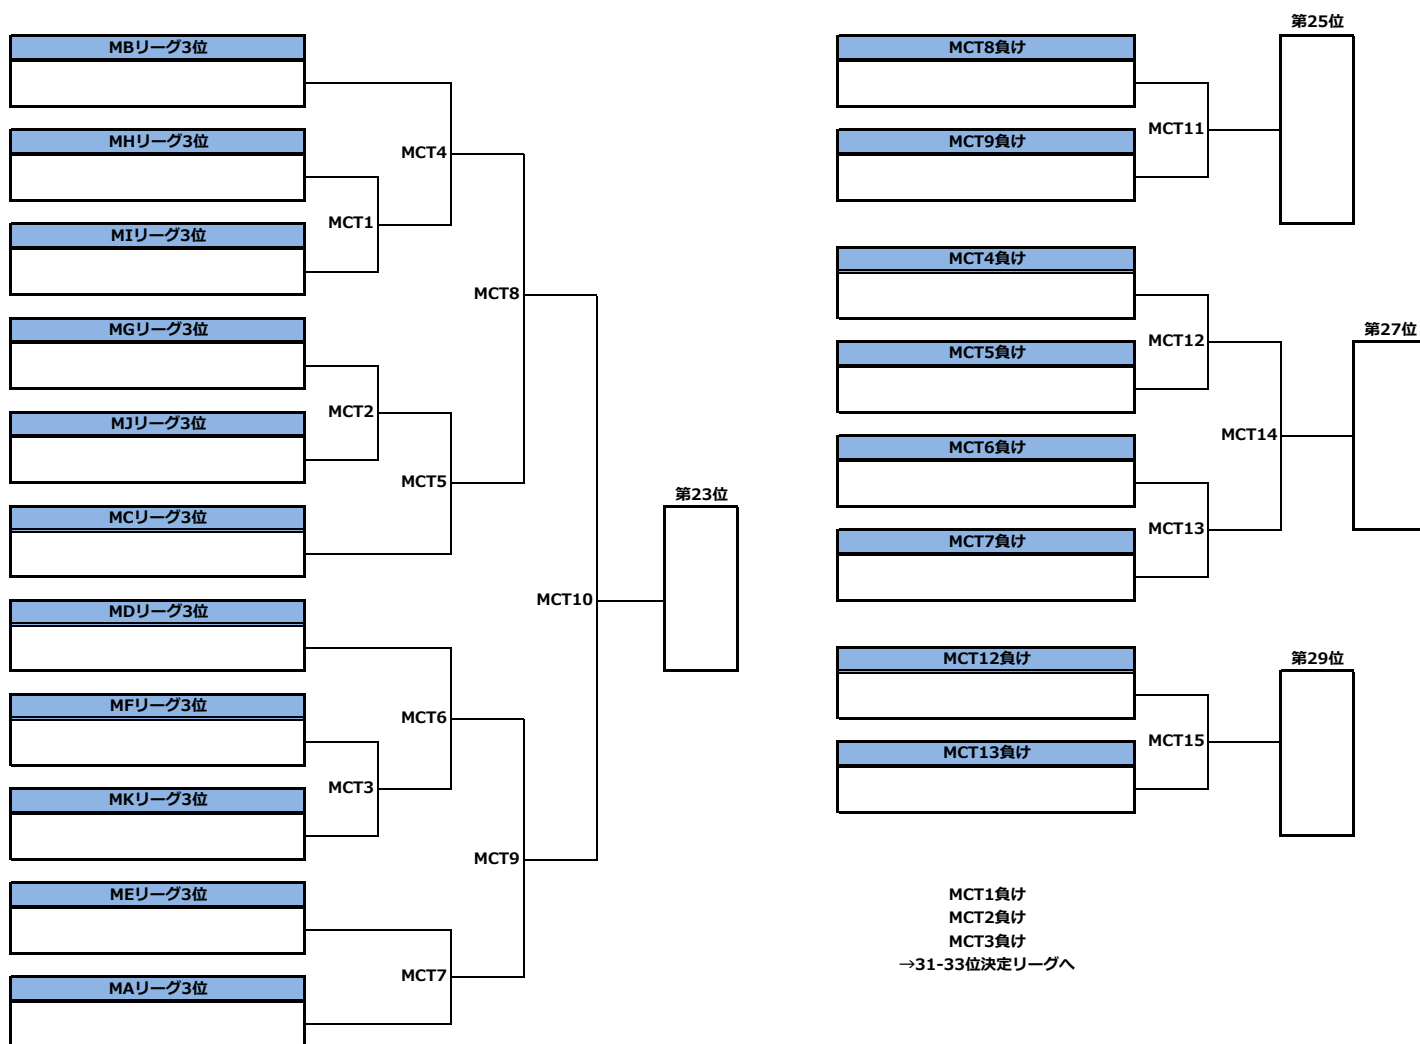

第42回全日本アルティメット選手権大会／関東地区予選／メン部門／1-11位決定トーナメント

第42回全日本アルティメット選手権大会／関東地区予選／メン部門／12-22位決定トーナメント

第42回全日本アルティメット選手権大会／関東地区予選／メン部門／23-33位決定トーナメント

第42回全日本アルティメット選手権大会／ウィメン部門／1-12位決定トーナメント

第42回全日本アルティメット選手権大会 関東地区予選/ウィメン部門/13-18位決定トーナメント

第42回全日本アルティメット選手権大会 関東地区予選/タイムスケジュール

<6月3日(土)>

#	時間	第1コート	第2コート	第3コート	第4コート	第5コート	第6コート
1	8:30 ~	ビッグボンバーズ MA3	文教大学エアーズ MB3	獨協大学ワフト! MC3	法政大学アサマックス MD3	成蹊大学リベロス ME3	国際基督教大学ウィズ MF3
	9:40 ~	ディスクマニア 成蹊大学リベロス	明治大学フリーフライヤーズ 獨協大学ワフト!	首都大学東京バタフライ 法政大学アサマックス	早稲田大学ソニックス 早稲田大学ソニックス	宇都宮大学ホットスクリーム 上智大学フリース	立教大学マニューバース えびみりん
2	9:40 ~	WA3	WB3	WC3	WD3	WE3	WF3
	10:50 ~	筑波大学インバーハウス ノマディックライブ	立教大学マニューバース ロキートス	日本大学ハミングバース シータ	宇都宮大学チャオズ★ ボンバース	国際基督教大学ウィズ 日本体育大学パーバリアンズ	國學院大学トライアンフ 慶應義塾大学ホワイトホーンズ
3	10:50 ~	MA2	MB2	MC2	MD2	ME2	MF2
	12:00 ~	ディスクマニア マッド	明治大学フリーフライヤーズ ハック	首都大学東京バタフライ 日本体育大学パーバリアンズ	早稲田大学ソニックス ずわんびーぼーぐ	宇都宮大学ホットスクリーム セブンカラーズ	立教大学マニューバース トリーゴ
4	12:00 ~	WA2	WB2	WC2	WD2	WE2	WF2
	13:10 ~	筑波大学インバーハウス ノマディックライブ	立教大学マニューバース ロキートス	日本大学ハミングバース シータ	宇都宮大学チャオズ★ ボンバース	国際基督教大学ウィズ 日本体育大学パーバリアンズ	國學院大学トライアンフ 慶應義塾大学ホワイトホーンズ
5	13:10 ~	MA1	MB1	MC1	MD1	ME1	MF1
	14:20 ~	ビッグボンバーズ マッド	文教大学エアーズ ハック	獨協大学ワフト! 日本体育大学パーバリアンズ	法政大学アサマックス ずわんびーぼーぐ	成蹊大学リベロス セブンカラーズ	国際基督教大学ウィズ トリーゴ
6	14:20 ~	WA1	WB1	WC1	WD1	WE1	WF1
	15:30 ~	成蹊大学リベロス	獨協大学ワフト!	法政大学アサマックス	早稲田大学ソニックス	上智大学フリース	えびみりん
7	15:30 ~						
	16:40 ~	MAT1	MAT2	MAT3	MBT1	MBT2	MBT3
8	16:40 ~						
	17:50 ~	WAT1	WAT2	WAT3	WAT4		

#	時間	第7コート	第8コート	第9コート	第10コート	第11コート
1	8:30 ~	ハッジホッグアルティメット MG3	クルーズ MH3	ヘア MI3	ハルチックス MJ3	上智大学フリース MK3
	9:40 ~	日本大学ハミングバース	筑波大学インバーハウス	神奈川大学サクセス	テクニカラー	エレファンツモウ
2	9:40 ~					
	10:50 ~	サムライ MG2	東京ベジグリフオンズ MH2	國學院大学トライアンフ MI2	慶應義塾大学ハスキーズ MJ2	スティルツ MK2
3	10:50 ~	日本大学ハミングバース	筑波大学インバーハウス	神奈川大学サクセス	テクニカラー	エレファンツモウ
	12:00 ~					
4	12:00 ~					
	13:10 ~	サムライ MG1	東京ベジグリフオンズ MH1	國學院大学トライアンフ MI1	慶應義塾大学ハスキーズ MJ1	スティルツ MK1
5	13:10 ~	ハッジホッグアルティメット	クルーズ	ヘア	ハルチックス	上智大学フリース
	14:20 ~					
6	14:20 ~					
	15:30 ~					
7	15:30 ~					
	16:40 ~		MCT1	MCT2	MCT3	
8	16:40 ~					
	17:50 ~					