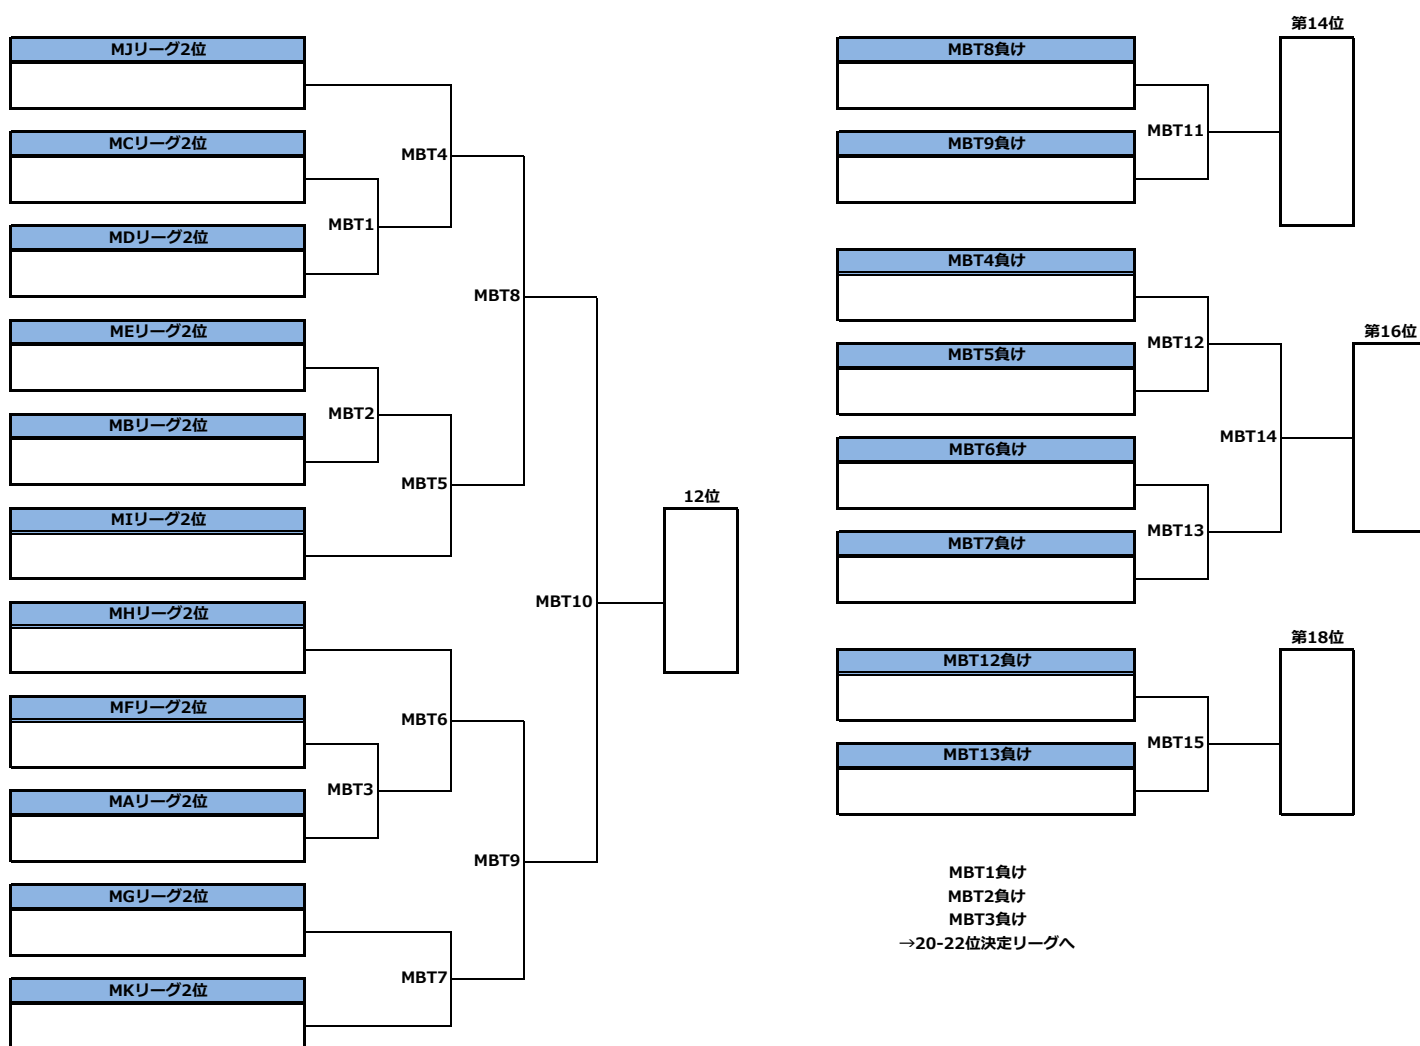

第42回全日本アルティメット選手権大会／関東地区予選／メン部門／1-11位決定トーナメント

第42回全日本アルティメット選手権大会／関東地区予選／メン部門／12-22位決定トーナメント

第42回全日本アルティメット選手権大会／関東地区予選／メン部門／23-33位決定トーナメント

第42回全日本アルティメット選手権大会／ウィメン部門／1-12位決定トーナメント

第42回全日本アルティメット選手権大会 関東地区予選/ウィメン部門/13-18位決定トーナメント

第42回全日本アルティメット選手権大会 関東地区予選/タイムスケジュール

<6月3日(土)>

#	時間	第1コート	第2コート	第3コート	第4コート	第5コート	第6コート
1	8:30 ~	ビッグボンバーズ MA3	文教大学エアーズ MB3	獨協大学ワフト! MC3	法政大学アサマックス MD3	成蹊大学リベロス ME3	国際基督教大学ウィズ MF3
	9:40 ~	ディスクマニア 成蹊大学リベロス	明治大学フリーフライヤーズ 獨協大学ワフト!	首都大学東京バタフライ 法政大学アサマックス	早稲田大学ソニックス 早稲田大学ソニックス	宇都宮大学ホットスクリーム 上智大学フリース	立教大学マニューバース えびみりん
2	9:40 ~	WA3	WB3	WC3	WD3	WE3	WF3
	10:50 ~	筑波大学インバーハウス ノマディックライブ	立教大学マニューバース ロキートス	日本大学ハミングバース シータ	宇都宮大学チャオズ★ ボンバース	国際基督教大学ウィズ 日本体育大学パーバリアンズ	國學院大学トライアンフ 慶應義塾大学ホワイトホーンズ
3	10:50 ~	MA2	MB2	MC2	MD2	ME2	MF2
	12:00 ~	ディスクマニア マッド	明治大学フリーフライヤーズ ハック	首都大学東京バタフライ 日本体育大学パーバリアンズ	早稲田大学ソニックス ずわんびーぼーぐ	宇都宮大学ホットスクリーム セブンカラーズ	立教大学マニューバース トリーゴ
4	12:00 ~	WA2	WB2	WC2	WD2	WE2	WF2
	13:10 ~	筑波大学インバーハウス ノマディックライブ	立教大学マニューバース ロキートス	日本大学ハミングバース シータ	宇都宮大学チャオズ★ ボンバース	国際基督教大学ウィズ 日本体育大学パーバリアンズ	國學院大学トライアンフ 慶應義塾大学ホワイトホーンズ
5	13:10 ~	MA1	MB1	MC1	MD1	ME1	MF1
	14:20 ~	ビッグボンバーズ マッド	文教大学エアーズ ハック	獨協大学ワフト! 日本体育大学パーバリアンズ	法政大学アサマックス ずわんびーぼーぐ	成蹊大学リベロス セブンカラーズ	国際基督教大学ウィズ トリーゴ
6	14:20 ~	WA1	WB1	WC1	WD1	WE1	WF1
	15:30 ~	成蹊大学リベロス	獨協大学ワフト!	法政大学アサマックス	早稲田大学ソニックス	上智大学フリース	えびみりん
7	15:30 ~						
	16:40 ~	MAT1	MAT2	MAT3	MBT1	MBT2	MBT3
8	16:40 ~						
	17:50 ~	WAT1	WAT2	WAT3	WAT4		

#	時間	第7コート	第8コート	第9コート	第10コート	第11コート
1	8:30 ~	ハッジホッグアルティメット MG3	クルーズ MH3	ヘア MI3	ハルチックス MJ3	上智大学フリース MK3
	9:40 ~	日本大学ハミングバース	筑波大学インバーハウス	神奈川大学サクセス	テクニカラー	エレファンツモウ
2	9:40 ~					
	10:50 ~	サムライ MG2	東京ベジグリフオンズ MH2	國學院大学トライアンフ MI2	慶應義塾大学ハスキーズ MJ2	スティルツ MK2
3	10:50 ~	日本大学ハミングバース	筑波大学インバーハウス	神奈川大学サクセス	テクニカラー	エレファンツモウ
	12:00 ~					
4	12:00 ~					
	13:10 ~	サムライ MG1	東京ベジグリフオンズ MH1	國學院大学トライアンフ MI1	慶應義塾大学ハスキーズ MJ1	スティルツ MK1
5	13:10 ~	ハッジホッグアルティメット	クルーズ	ヘア	ハルチックス	上智大学フリース
	14:20 ~					
6	14:20 ~					
	15:30 ~					
7	15:30 ~					
	16:40 ~		MCT1	MCT2	MCT3	
8	16:40 ~					
	17:50 ~					