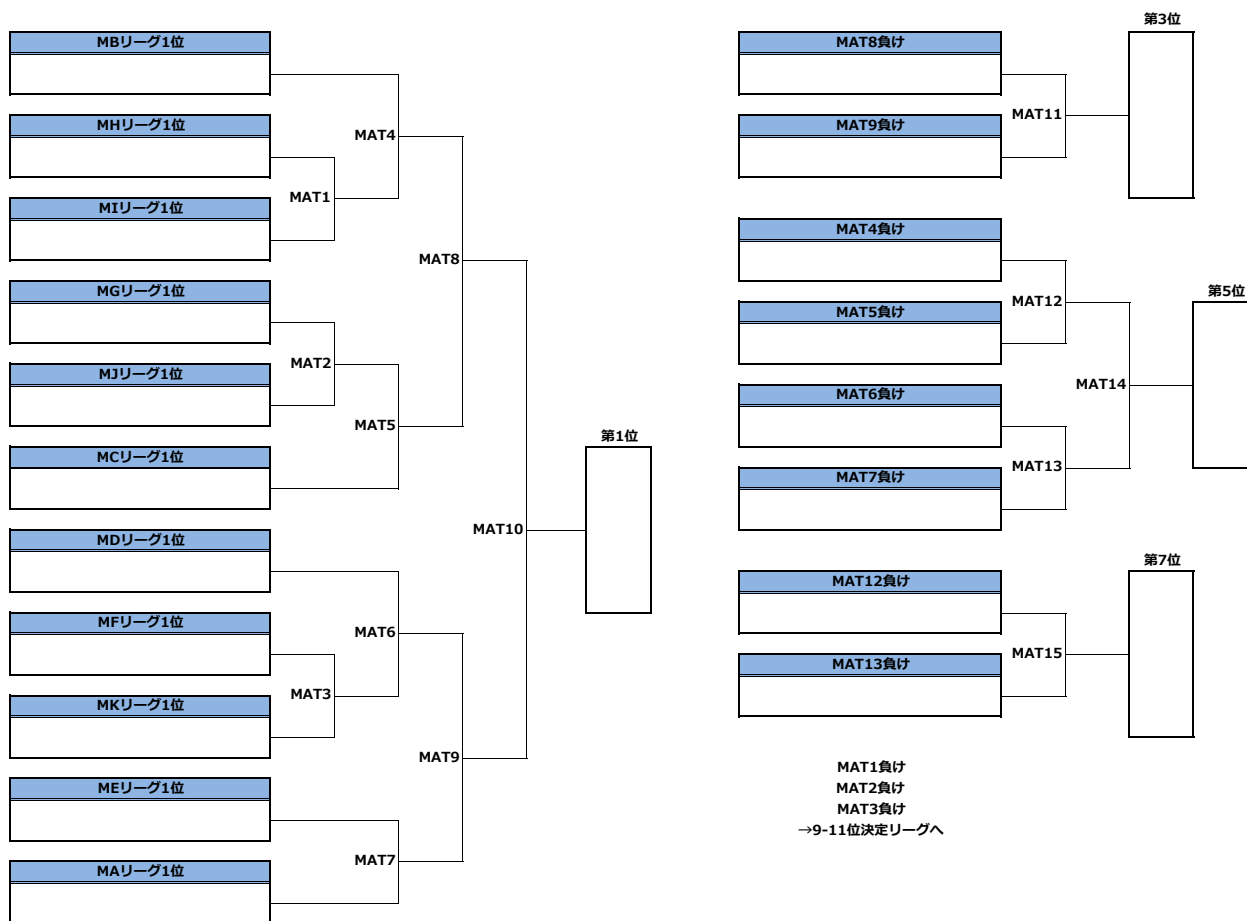

第42回全日本アルティメット選手権大会／関東地区予選／メン部門／1-11位決定トーナメント

第42回全日本アルティメット選手権大会／関東地区予選／メン部門／12-22位決定トーナメント

第42回全日本アルティメット選手権大会／関東地区予選／メン部門／23-33位決定トーナメント

第42回全日本アルティメット選手権大会／ウィメン部門／1-12位決定トーナメント

第42回全日本アルティメット選手権大会 関東地区予選/ウィメン部門/13-18位決定トーナメント

第42回全日本アルティメット選手権大会 関東地区予選/タイムスケジュール

<6月3日(土)>

#	時間	第1コート	第2コート	第3コート	第4コート	第5コート	第6コート
1	8:30 ~	ビッグボンバーズ MA3	文教大学エアーズ MB3	獨協大学ワフト! MC3	法政大学アサマックス MD3	成蹊大学リベロス ME3	国際基督教大学ウィズ MF3
	9:40 ~	ディスクマニア 成蹊大学リベロス	明治大学フリーフライヤーズ 獨協大学ワフト!	首都大学東京バタフライ 法政大学アサマックス	早稲田大学ソニックス 早稲田大学ソニックス	宇都宮大学ホットスクリーム 上智大学フリース	立教大学マニューバース えびみりん
2	9:40 ~	WA3	WB3	WC3	WD3	WE3	WF3
	10:50 ~	筑波大学インバーハウス ノマディックライブ	立教大学マニューバース ロキートス	日本大学ハミングバース シータ	宇都宮大学チャオズ★ ボンバース	国際基督教大学ウィズ 日本体育大学パーバリアンズ	國學院大学トライアンフ 慶應義塾大学ホワイトホーンズ
3	10:50 ~	MA2	MB2	MC2	MD2	ME2	MF2
	12:00 ~	ディスクマニア マッド	明治大学フリーフライヤーズ ハック	首都大学東京バタフライ 日本体育大学パーバリアンズ	早稲田大学ソニックス ずわんびーぼーぐ	宇都宮大学ホットスクリーム セブンカラーズ	立教大学マニューバース トリーゴ
4	12:00 ~	WA2	WB2	WC2	WD2	WE2	WF2
	13:10 ~	筑波大学インバーハウス ノマディックライブ	立教大学マニューバース ロキートス	日本大学ハミングバース シータ	宇都宮大学チャオズ★ ボンバース	国際基督教大学ウィズ 日本体育大学パーバリアンズ	國學院大学トライアンフ 慶應義塾大学ホワイトホーンズ
5	13:10 ~	MA1	MB1	MC1	MD1	ME1	MF1
	14:20 ~	ビッグボンバーズ マッド	文教大学エアーズ ハック	獨協大学ワフト! 日本体育大学パーバリアンズ	法政大学アサマックス ずわんびーぼーぐ	成蹊大学リベロス セブンカラーズ	国際基督教大学ウィズ トリーゴ
6	14:20 ~	WA1	WB1	WC1	WD1	WE1	WF1
	15:30 ~	成蹊大学リベロス	獨協大学ワフト!	法政大学アサマックス	早稲田大学ソニックス	上智大学フリース	えびみりん
7	15:30 ~						
	16:40 ~	MAT1	MAT2	MAT3	MBT1	MBT2	MBT3
8	16:40 ~						
	17:50 ~	WAT1	WAT2	WAT3	WAT4		

#	時間	第7コート	第8コート	第9コート	第10コート	第11コート
1	8:30 ~	ハッジホッグアルティメット MG3	クルーズ MH3	ヘア MI3	ハルチックス MJ3	上智大学フリース MK3
	9:40 ~	日本大学ハミングバース	筑波大学インバーハウス	神奈川大学サクセス	テクニカラー	エレファンツモウ
2	9:40 ~					
	10:50 ~	サムライ MG2	東京ベジグリフオンズ MH2	國學院大学トライアンフ MI2	慶應義塾大学ハスキーズ MJ2	スティルツ MK2
3	10:50 ~	日本大学ハミングバース	筑波大学インバーハウス	神奈川大学サクセス	テクニカラー	エレファンツモウ
	12:00 ~					
4	12:00 ~					
	13:10 ~	サムライ MG1	東京ベジグリフオンズ MH1	國學院大学トライアンフ MI1	慶應義塾大学ハスキーズ MJ1	スティルツ MK1
5	13:10 ~	ハッジホッグアルティメット	クルーズ	ヘア	ハルチックス	上智大学フリース
	14:20 ~					
6	14:20 ~					
	15:30 ~					
7	15:30 ~					
	16:40 ~		MCT1	MCT2	MCT3	
8	16:40 ~					
	17:50 ~					