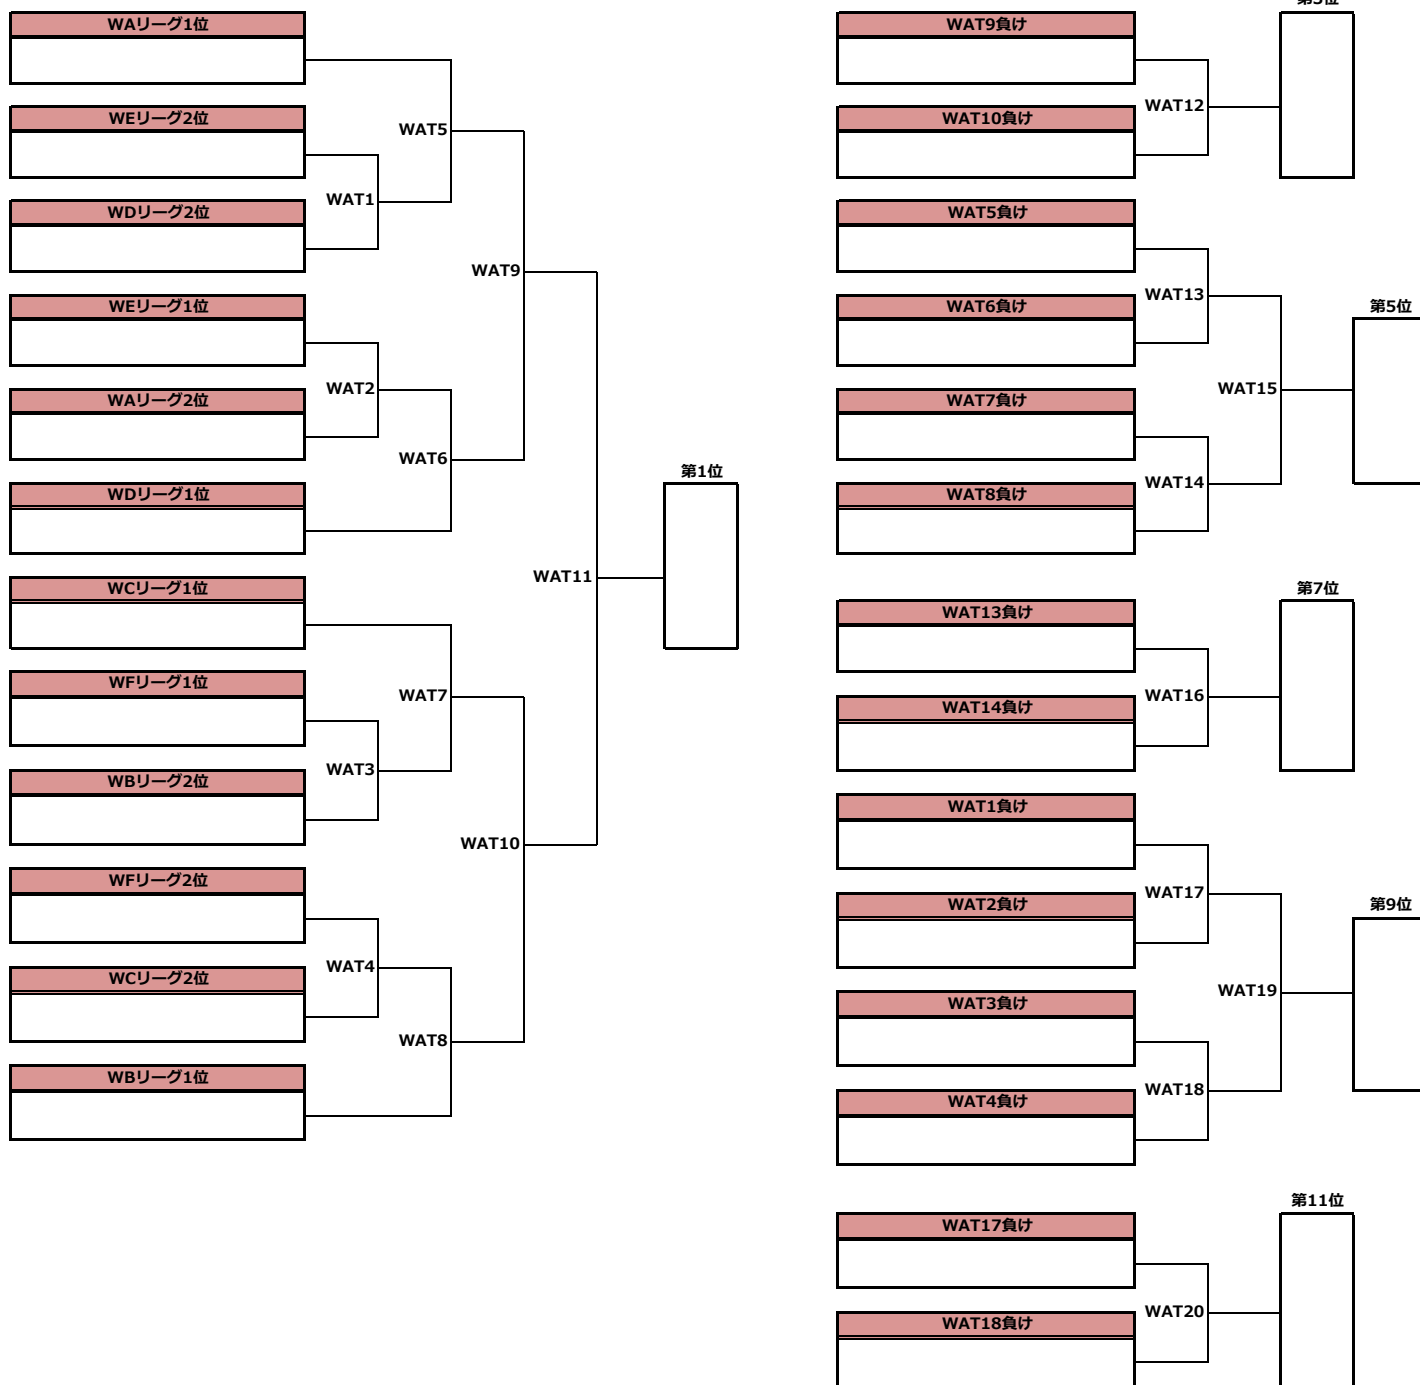

第42回全日本アルティメット選手権大会／関東地区予選／メン部門／1-11位決定トーナメント

第42回全日本アルティメット選手権大会／関東地区予選／メン部門／12-22位決定トーナメント

第42回全日本アルティメット選手権大会／関東地区予選／メン部門／23-33位決定トーナメント

第42回全日本アルティメット選手権大会／ウィメン部門／1-12位決定トーナメント

第42回全日本アルティメット選手権大会 関東地区予選/ウィメン部門/13-18位決定トーナメント

第42回全日本アルティメット選手権大会 関東地区予選/タイムスケジュール

<6月3日(土)>

#	時間	第1コート	第2コート	第3コート	第4コート	第5コート	第6コート
1	8:30 ~	ビッグボンバーズ MA3	文教大学エアーズ MB3	獨協大学ワフト! MC3	法政大学アサマックス MD3	成蹊大学リベロス ME3	国際基督教大学ウィズ MF3
	9:40 ~	ディスクマニア 成蹊大学リベロス	明治大学フリーフライヤーズ 獨協大学ワフト!	首都大学東京バタフライ 法政大学アサマックス	早稲田大学ソニックス 早稲田大学ソニックス	宇都宮大学ホットスクリーム 上智大学フリース	立教大学マニューバース えびみりん
2	9:40 ~	WA3	WB3	WC3	WD3	WE3	WF3
	10:50 ~	筑波大学インバーハウス ノマディックライブ	立教大学マニューバース ロキートス	日本大学ハミングバース シータ	宇都宮大学チャオズ★ ボンバース	国際基督教大学ウィズ 日本体育大学パーバリアンズ	國學院大学トライアンフ 慶應義塾大学ホワイトホーンズ
3	10:50 ~	MA2	MB2	MC2	MD2	ME2	MF2
	12:00 ~	ディスクマニア マッド	明治大学フリーフライヤーズ ハック	首都大学東京バタフライ 日本体育大学パーバリアンズ	早稲田大学ソニックス ずわんびーぼーぐ	宇都宮大学ホットスクリーム セブンカラーズ	立教大学マニューバース トリーゴ
4	12:00 ~	WA2	WB2	WC2	WD2	WE2	WF2
	13:10 ~	筑波大学インバーハウス ノマディックライブ	立教大学マニューバース ロキートス	日本大学ハミングバース シータ	宇都宮大学チャオズ★ ボンバース	国際基督教大学ウィズ 日本体育大学パーバリアンズ	國學院大学トライアンフ 慶應義塾大学ホワイトホーンズ
5	13:10 ~	MA1	MB1	MC1	MD1	ME1	MF1
	14:20 ~	ビッグボンバーズ マッド	文教大学エアーズ ハック	獨協大学ワフト! 日本体育大学パーバリアンズ	法政大学アサマックス ずわんびーぼーぐ	成蹊大学リベロス セブンカラーズ	国際基督教大学ウィズ トリーゴ
6	14:20 ~	WA1	WB1	WC1	WD1	WE1	WF1
	15:30 ~	成蹊大学リベロス	獨協大学ワフト!	法政大学アサマックス	早稲田大学ソニックス	上智大学フリース	えびみりん
7	15:30 ~						
	16:40 ~	MAT1	MAT2	MAT3	MBT1	MBT2	MBT3
8	16:40 ~						
	17:50 ~	WAT1	WAT2	WAT3	WAT4		

#	時間	第7コート	第8コート	第9コート	第10コート	第11コート
1	8:30 ~	ハッジホッグアルティメット MG3	クルーズ MH3	ヘア MI3	ハルチックス MJ3	上智大学フリース MK3
	9:40 ~	日本大学ハミングバース	筑波大学インバーハウス	神奈川大学サクセス	テクニカラー	エレファンツモウ
2	9:40 ~					
	10:50 ~	サムライ MG2	東京ベジグリフオンズ MH2	國學院大学トライアンフ MI2	慶應義塾大学ハスキーズ MJ2	スティルツ MK2
3	10:50 ~	日本大学ハミングバース	筑波大学インバーハウス	神奈川大学サクセス	テクニカラー	エレファンツモウ
	12:00 ~					
4	12:00 ~					
	13:10 ~	サムライ MG1	東京ベジグリフオンズ MH1	國學院大学トライアンフ MI1	慶應義塾大学ハスキーズ MJ1	スティルツ MK1
5	13:10 ~	ハッジホッグアルティメット	クルーズ	ヘア	ハルチックス	上智大学フリース
	14:20 ~					
6	14:20 ~					
	15:30 ~					
7	15:30 ~					
	16:40 ~		MCT1	MCT2	MCT3	
8	16:40 ~					
	17:50 ~					