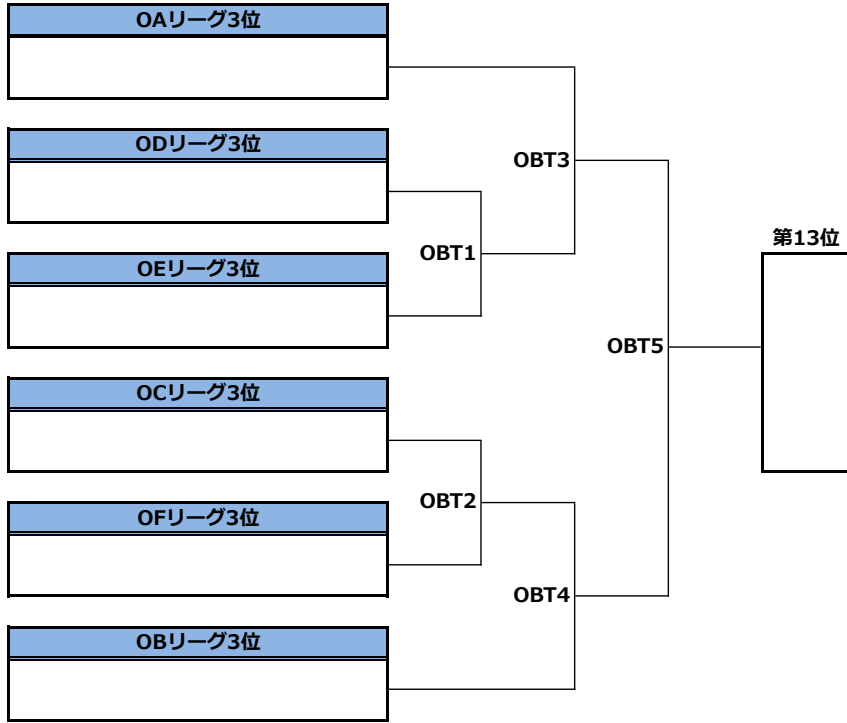

第41回全日本アルティメット選手権大会 中部地区予選／メン部門／1-12位決定トーナメント

第41回全日本アルティメット選手権大会 中部地区予選/メン部門/13-18位決定トーナメント

最終順位

第13位
第14位
第15位
第16位
第17位
第18位

第41回全日本アルティメット選手権大会 中部地区予選／ウィメン部門／1-8位決定トーナメント

第41回全日本アルティメット選手権大会 中部地区予選/タイムスケジュール

<6月4日(土)>

#	時間	第1コート	第2コート	第3コート	第4コート	第5コート	第6コート
1	8:30 ~	名古屋大学ブルームス OA3	信州大学ルース OB3	愛知淑徳大学ガーネット OC3	静岡大学うわの空 OD3	愛知学院大学バットマン OE3	エージーファンクス OF3
	9:50 ~	中部大学プレイブス	スコール	日本福祉大学ウォーリアーズ	静岡大学グランツ	静岡県立大学アルコバレーノ	至学館大学ハイース
2	9:50 ~	静岡県立大学アルコバレーノ WA3	名古屋大学ブルームス WB3	愛知学院大学ローリーボーリー WC3	ステラ WD2	愛知淑徳大学ガーネット WD5	
	11:10 ~	至学館大学クロッカス	静岡大学うわの空	日本福祉大学トキース OC2	信州大学ルース OD2	静岡大学グランツ OE2	ジンクス OF2
3	11:10 ~	信州ルーツ OA2	ソラ OB2	サック OC2	富士 龍神 OD2	中京大学フリップバース OE2	至学館大学ハイース
	12:30 ~	中部大学プレイブス	スコール	日本福祉大学ウォーリアーズ	静岡大学グランツ	静岡県立大学アルコバレーノ	
4	12:30 ~	言 WA2	中京大学ノーティークィズ WB2	ずく WC2	愛知淑徳大学ガーネット WD3	ステラ WD4	
	13:50 ~	至学館大学クロッカス	静岡大学うわの空	日本福祉大学トキース	信州大学ルース	静岡大学グランツ	
5	13:50 ~	信州ルーツ OA1	ソラ OB1	サック OC1	富士 龍神 OD1	中京大学フリップバース OE1	ジンクス OF1
	15:10 ~	名古屋大学ブルームス	信州大学ルース	愛知淑徳大学ガーネット	静岡大学うわの空	愛知学院大学バットマン	エージーファンクス
6	15:10 ~	言 WA1	中京大学ノーティークィズ WB1	ずく WC1	ステラ WD1	信州大学ルース WD6	
	16:30 ~	静岡県立大学アルコバレーノ	名古屋大学ブルームス	愛知学院大学ローリーボーリー	愛知淑徳大学ガーネット	静岡大学グランツ	
7	16:30 ~						
	17:50 ~	OAT1	OAT2	OAT3	OAT4		

<6月5日(日)>

#	時間	第1コート	第2コート	第3コート	第4コート	第5コート
1	8:30 ~					WT1
	9:50 ~	OAT5	OAT6	OAT7	OAT8	
2	9:50 ~					
	11:10 ~	OBT1	OBT2	WT2	WT3	WT4
3	11:10 ~					
	12:30 ~	OAT9	OAT10	OAT13	OAT14	OAT17
4	12:30 ~					
	13:50 ~	OBT3	OBT4	OAT18	WT5	WT6
5	13:50 ~					
	15:10 ~	OBT7	OAT15	OAT16	WT9	WT10
6	15:10 ~					
	16:30 ~	OAT12(3決)	OBT5	OBT6	WT7	WT8
7	16:30 ~					
	17:50 ~	OAT11(決勝)	OAT19	OAT20	WT11	WT12

#	時間	第6コート
1	8:30 ~	
	9:20 ~	WR7
2	9:25 ~	
	10:15 ~	WR3
3	10:20 ~	
	11:10 ~	WR4
4	11:15 ~	
	12:05 ~	WR8
5	12:10 ~	
	13:00 ~	WR6
6	13:05 ~	
	13:55 ~	WR1
7	14:00 ~	
	14:50 ~	WR9
8	14:55 ~	
	15:45 ~	WR5
9	15:50 ~	
	16:40 ~	WR2
10	16:45 ~	
	17:35 ~	WR10