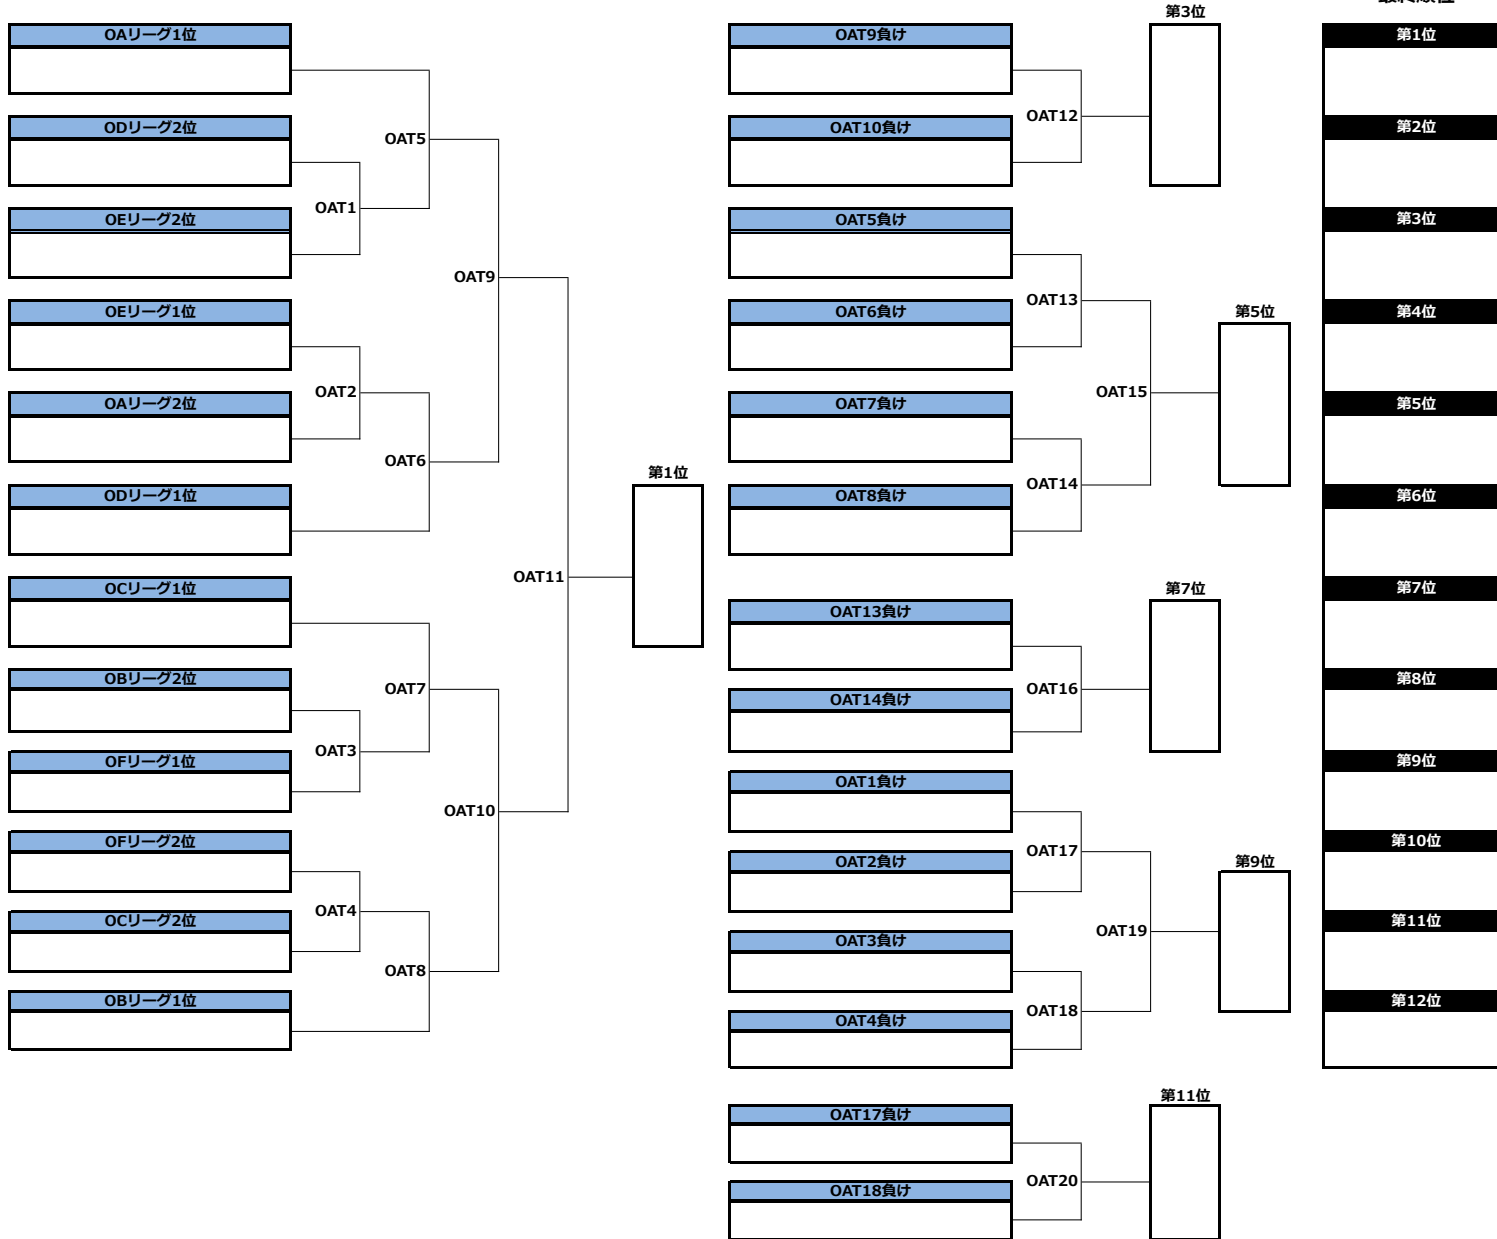

第41回全日本アルティメット選手権大会 中部地区予選／メン部門／1-12位決定トーナメント

第41回全日本アルティメット選手権大会 中部地区予選/メン部門/13-18位決定トーナメント

最終順位

第13位
第14位
第15位
第16位
第17位
第18位

第41回全日本アルティメット選手権大会 中部地区予選／ウィメン部門／1-8位決定トーナメント

第41回全日本アルティメット選手権大会 中部地区予選/タイムスケジュール

<6月4日(土)>

#	時間	第1コート	第2コート	第3コート	第4コート	第5コート	第6コート
1	8:30 ~	名古屋大学ブルームス OA3	信州大学ルース OB3	愛知淑徳大学ガーネット OC3	静岡大学うわの空 OD3	愛知学院大学バットマン OE3	エージーファンクス OF3
	9:50 ~	中部大学プレイブス	スコール	日本福祉大学ウォーリアーズ	静岡大学グランツ	静岡県立大学アルコバレーノ	至学館大学ハイース
2	9:50 ~	静岡県立大学アルコバレーノ WA3	名古屋大学ブルームス WB3	愛知学院大学ローリーボーリー WC3	ステラ WD2	愛知淑徳大学ガーネット WD5	
	11:10 ~	至学館大学クロッカス	静岡大学うわの空	日本福祉大学トキース OC2	信州大学ルース OD2	静岡大学グランツ OE2	ジンクス OF2
3	11:10 ~	信州ルーツ OA2	ソラ OB2	サック OC2	富士 龍神 OD2	中京大学フリップバース OE2	至学館大学ハイース
	12:30 ~	中部大学プレイブス	スコール	日本福祉大学ウォーリアーズ	静岡大学グランツ	静岡県立大学アルコバレーノ	
4	12:30 ~	言 WA2	中京大学ノーティークィズ WB2	ずく WC2	愛知淑徳大学ガーネット WD3	ステラ WD4	
	13:50 ~	至学館大学クロッカス	静岡大学うわの空	日本福祉大学トキース	信州大学ルース	静岡大学グランツ	
5	13:50 ~	信州ルーツ OA1	ソラ OB1	サック OC1	富士 龍神 OD1	中京大学フリップバース OE1	ジンクス OF1
	15:10 ~	名古屋大学ブルームス	信州大学ルース	愛知淑徳大学ガーネット	静岡大学うわの空	愛知学院大学バットマン	エージーファンクス
6	15:10 ~	言 WA1	中京大学ノーティークィズ WB1	ずく WC1	ステラ WD1	信州大学ルース WD6	
	16:30 ~	静岡県立大学アルコバレーノ	名古屋大学ブルームス	愛知学院大学ローリーボーリー	愛知淑徳大学ガーネット	静岡大学グランツ	
7	16:30 ~						
	17:50 ~	OAT1	OAT2	OAT3	OAT4		

<6月5日(日)>

#	時間	第1コート	第2コート	第3コート	第4コート	第5コート
1	8:30 ~					WT1
	9:50 ~	OAT5	OAT6	OAT7	OAT8	
2	9:50 ~					
	11:10 ~	OBT1	OBT2	WT2	WT3	WT4
3	11:10 ~					
	12:30 ~	OAT9	OAT10	OAT13	OAT14	OAT17
4	12:30 ~					
	13:50 ~	OBT3	OBT4	OAT18	WT5	WT6
5	13:50 ~					
	15:10 ~	OBT7	OAT15	OAT16	WT9	WT10
6	15:10 ~					
	16:30 ~	OAT12(3決)	OBT5	OBT6	WT7	WT8
7	16:30 ~					
	17:50 ~	OAT11(決勝)	OAT19	OAT20	WT11	WT12

#	時間	第6コート
1	8:30 ~	
	9:20 ~	WR7
2	9:25 ~	
	10:15 ~	WR3
3	10:20 ~	
	11:10 ~	WR4
4	11:15 ~	
	12:05 ~	WR8
5	12:10 ~	
	13:00 ~	WR6
6	13:05 ~	
	13:55 ~	WR1
7	14:00 ~	
	14:50 ~	WR9
8	14:55 ~	
	15:45 ~	WR5
9	15:50 ~	
	16:40 ~	WR2
10	16:45 ~	
	17:35 ~	WR10