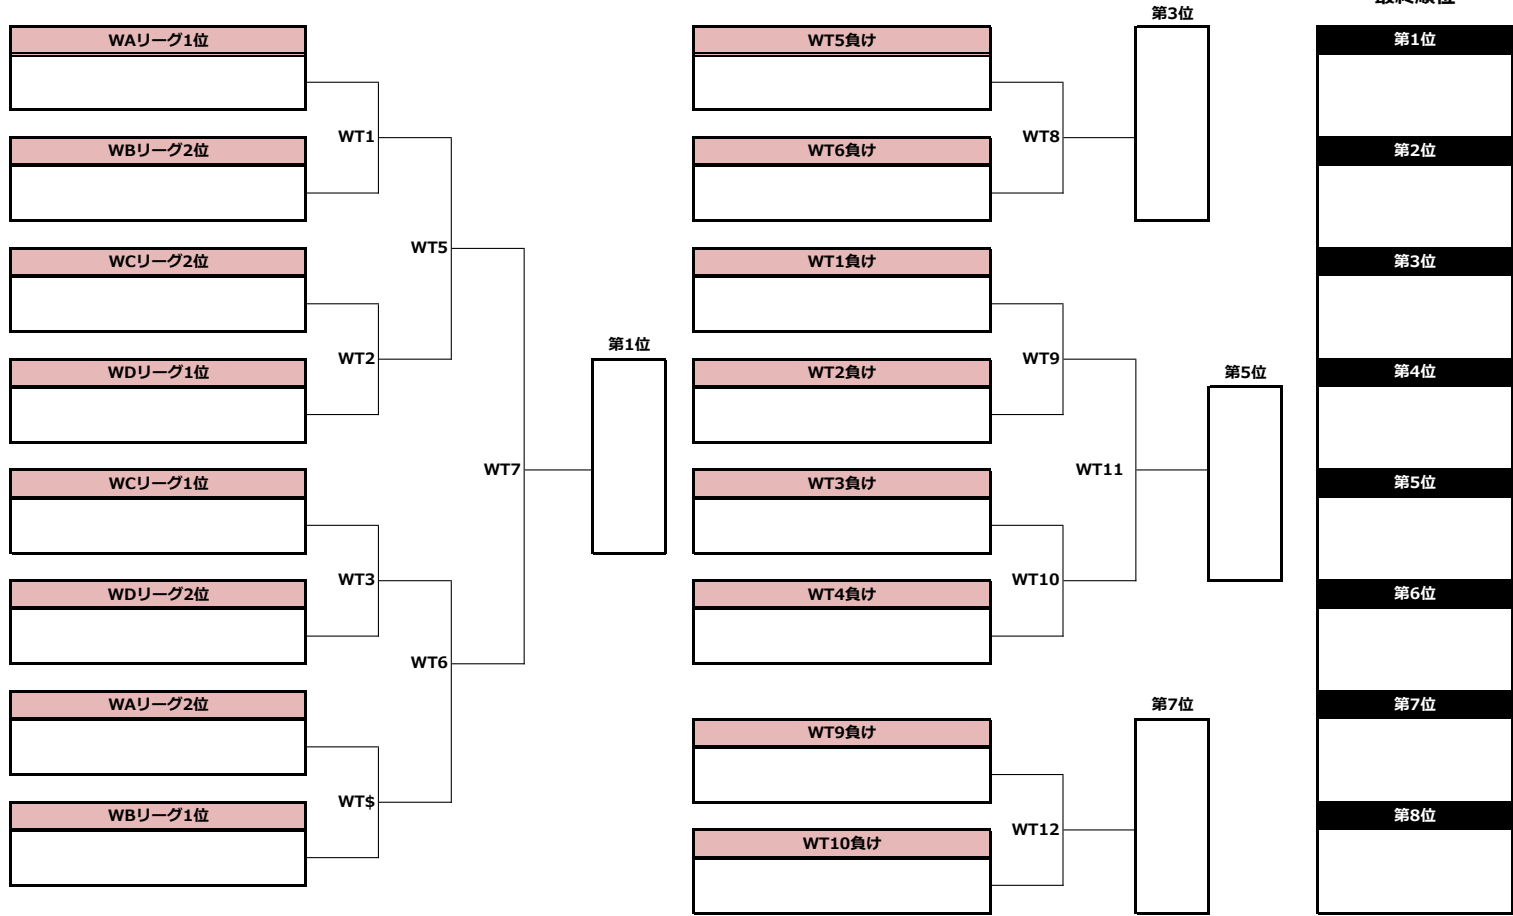

第41回全日本アルティメット選手権大会 中部地区予選／メン部門／1-12位決定トーナメント

第41回全日本アルティメット選手権大会 中部地区予選/メン部門/13-18位決定トーナメント

最終順位

第13位
第14位
第15位
第16位
第17位
第18位

第41回全日本アルティメット選手権大会 中部地区予選／ウィメン部門／1-8位決定トーナメント

第41回全日本アルティメット選手権大会 中部地区予選/タイムスケジュール

<6月4日(土)>

#	時間	第1コート	第2コート	第3コート	第4コート	第5コート	第6コート
1	8:30 ~	名古屋大学ブルームス OA3	信州大学ルース OB3	愛知淑徳大学ガーネット OC3	静岡大学うわの空 OD3	愛知学院大学バットマン OE3	エージーファンクス OF3
	9:50 ~	中部大学プレイブス	スコール	日本福祉大学ウォーリアーズ	静岡大学グランツ	静岡県立大学アルコバレーノ	至学館大学ハイース
2	9:50 ~	静岡県立大学アルコバレーノ WA3	名古屋大学ブルームス WB3	愛知学院大学ローリーボーリー WC3	ステラ WD2	愛知淑徳大学ガーネット WD5	
	11:10 ~	至学館大学クロッカス	静岡大学うわの空	日本福祉大学トキース OC2	信州大学ルース OD2	静岡大学グランツ OE2	ジンクス OF2
3	11:10 ~	信州ルーツ OA2	ソラ OB2	サック OC2	富士 龍神 OD2	中京大学フリップバース OE2	至学館大学ハイース
	12:30 ~	中部大学プレイブス	スコール	日本福祉大学ウォーリアーズ	静岡大学グランツ	静岡県立大学アルコバレーノ	
4	12:30 ~	言 WA2	中京大学ノーティークィズ WB2	ずく WC2	愛知淑徳大学ガーネット WD3	ステラ WD4	
	13:50 ~	至学館大学クロッカス	静岡大学うわの空	日本福祉大学トキース	信州大学ルース	静岡大学グランツ	
5	13:50 ~	信州ルーツ OA1	ソラ OB1	サック OC1	富士 龍神 OD1	中京大学フリップバース OE1	ジンクス OF1
	15:10 ~	名古屋大学ブルームス	信州大学ルース	愛知淑徳大学ガーネット	静岡大学うわの空	愛知学院大学バットマン	エージーファンクス
6	15:10 ~	言 WA1	中京大学ノーティークィズ WB1	ずく WC1	ステラ WD1	信州大学ルース WD6	
	16:30 ~	静岡県立大学アルコバレーノ	名古屋大学ブルームス	愛知学院大学ローリーボーリー	愛知淑徳大学ガーネット	静岡大学グランツ	
7	16:30 ~						
	17:50 ~	OAT1	OAT2	OAT3	OAT4		

<6月5日(日)>

#	時間	第1コート	第2コート	第3コート	第4コート	第5コート
1	8:30 ~					WT1
	9:50 ~	OAT5	OAT6	OAT7	OAT8	
2	9:50 ~					
	11:10 ~	OBT1	OBT2	WT2	WT3	WT4
3	11:10 ~					
	12:30 ~	OAT9	OAT10	OAT13	OAT14	OAT17
4	12:30 ~					
	13:50 ~	OBT3	OBT4	OAT18	WT5	WT6
5	13:50 ~					
	15:10 ~	OBT7	OAT15	OAT16	WT9	WT10
6	15:10 ~					
	16:30 ~	OAT12(3決)	OBT5	OBT6	WT7	WT8
7	16:30 ~					
	17:50 ~	OAT11(決勝)	OAT19	OAT20	WT11	WT12

#	時間	第6コート
1	8:30 ~	
	9:20 ~	WR7
2	9:25 ~	
	10:15 ~	WR3
3	10:20 ~	
	11:10 ~	WR4
4	11:15 ~	
	12:05 ~	WR8
5	12:10 ~	
	13:00 ~	WR6
6	13:05 ~	
	13:55 ~	WR1
7	14:00 ~	
	14:50 ~	WR9
8	14:55 ~	
	15:45 ~	WR5
9	15:50 ~	
	16:40 ~	WR2
10	16:45 ~	
	17:35 ~	WR10