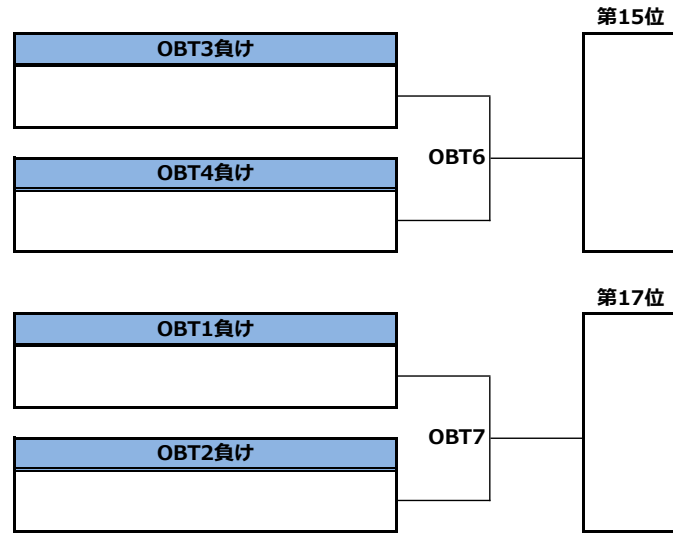

第41回全日本アルティメット選手権大会 中部地区予選／メン部門／1-12位決定トーナメント

第41回全日本アルティメット選手権大会 中部地区予選/メン部門/13-18位決定トーナメント

最終順位

第13位
第14位
第15位
第16位
第17位
第18位

第41回全日本アルティメット選手権大会 中部地区予選／ウィメン部門／1-8位決定トーナメント

第41回全日本アルティメット選手権大会 中部地区予選/タイムスケジュール

<6月4日(土)>

#	時間	第1コート	第2コート	第3コート	第4コート	第5コート	第6コート
1	8:30 ~	名古屋大学ブルームス OA3	信州大学ルース OB3	愛知淑徳大学ガーネット OC3	静岡大学うわの空 OD3	愛知学院大学バットマン OE3	エージーファンクス OF3
	9:50 ~	中部大学プレイブス	スコール	日本福祉大学ウォーリアーズ	静岡大学グランツ	静岡県立大学アルコバレーノ	至学館大学ハイース
2	9:50 ~	静岡県立大学アルコバレーノ WA3	名古屋大学ブルームス WB3	愛知学院大学ローリーボーリー WC3	ステラ WD2	愛知淑徳大学ガーネット WD5	
	11:10 ~	至学館大学クロッカス	静岡大学うわの空	日本福祉大学トキース OC2	信州大学ルース OD2	静岡大学グランツ OE2	ジンクス OF2
3	11:10 ~	信州ルーツ OA2	ソラ OB2	サック OC2	富士 龍神 OD2	中京大学フリップバース OE2	至学館大学ハイース
	12:30 ~	中部大学プレイブス	スコール	日本福祉大学ウォーリアーズ	静岡大学グランツ	静岡県立大学アルコバレーノ	
4	12:30 ~	言 WA2	中京大学ノーティークィズ WB2	ずく WC2	愛知淑徳大学ガーネット WD3	ステラ WD4	
	13:50 ~	至学館大学クロッカス	静岡大学うわの空	日本福祉大学トキース	信州大学ルース	静岡大学グランツ	
5	13:50 ~	信州ルーツ OA1	ソラ OB1	サック OC1	富士 龍神 OD1	中京大学フリップバース OE1	ジンクス OF1
	15:10 ~	名古屋大学ブルームス	信州大学ルース	愛知淑徳大学ガーネット	静岡大学うわの空	愛知学院大学バットマン	エージーファンクス
6	15:10 ~	言 WA1	中京大学ノーティークィズ WB1	ずく WC1	ステラ WD1	信州大学ルース WD6	
	16:30 ~	静岡県立大学アルコバレーノ	名古屋大学ブルームス	愛知学院大学ローリーボーリー	愛知淑徳大学ガーネット	静岡大学グランツ	
7	16:30 ~						
	17:50 ~	OAT1	OAT2	OAT3	OAT4		

<6月5日(日)>

#	時間	第1コート	第2コート	第3コート	第4コート	第5コート
1	8:30 ~					WT1
	9:50 ~	OAT5	OAT6	OAT7	OAT8	
2	9:50 ~					
	11:10 ~	OBT1	OBT2	WT2	WT3	WT4
3	11:10 ~					
	12:30 ~	OAT9	OAT10	OAT13	OAT14	OAT17
4	12:30 ~					
	13:50 ~	OBT3	OBT4	OAT18	WT5	WT6
5	13:50 ~					
	15:10 ~	OBT7	OAT15	OAT16	WT9	WT10
6	15:10 ~					
	16:30 ~	OAT12(3決)	OBT5	OBT6	WT7	WT8
7	16:30 ~					
	17:50 ~	OAT11(決勝)	OAT19	OAT20	WT11	WT12