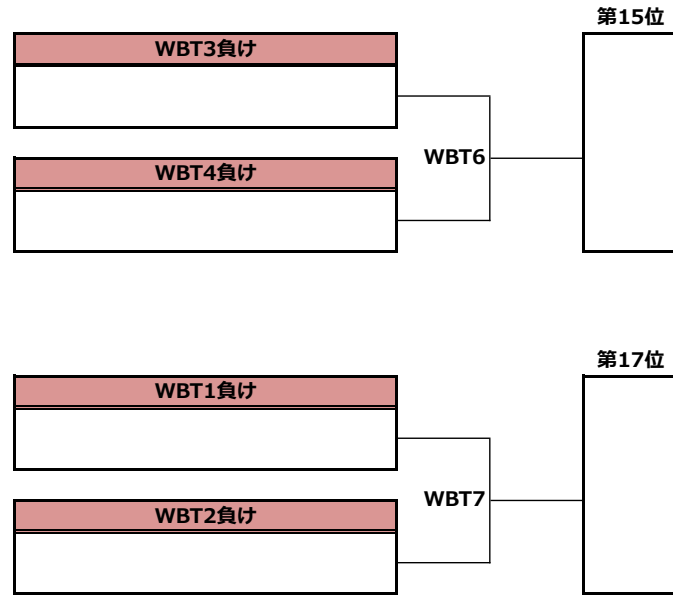

第41回全日本アルティメット選手権大会／メン部門／1-12位決定トーナメント

第41回全日本アルティメット選手権大会／メン部門／13-24位決定トーナメント

第41回全日本アルティメット選手権大会 関東地区予選/メン部門/25-36位決定トーナメント

第41回全日本アルティメット選手権大会／ウィメン部門／1-12位決定トーナメント

第41回全日本アルティメット選手権大会 関東地区予選／ウィメン部門／13-18位決定トーナメント

最終順位

第13位
第14位
第15位
第16位
第17位
第18位

第41回全日本アルティメット選手権大会 関東地区予選/タイムスケジュール

<5月28日(土)>

#	時間	第1コート	第2コート	第3コート	第4コート	第5コート	第6コート	第7コート
1	8:30 ~	首都大学東京バタフライ OE3	ディスクマニア OF3	早稲田大学ソニックス OG3	バルチックス OH3	法政大学アサマックス OI3	立教大学マニユーパーズ OJ3	ヘア OK3
	9:40 ~	筑波大学インバーハウス	ビッグボンバーズ	日本大学ハミングバース	横浜国立大学クーガーズ	産業能率大学アミスタ	文教大学エアーズ	カオス
2	9:40 ~				明治大学フリーフライヤーズ OA3	國學院大學トリアンフ OB3	成蹊大学リベロス OC3	日本体育大学パーバリアンズ OD3
	10:50 ~				ハッジホッグアルティメット	クルーズ	宇都宮大学ホットスクリーム	獨協大学ワフト!
3	10:50 ~	慶応義塾大学ホワイトホーンズ OE2	国際基督教大学ウインズ OF2	スティルツ OG2	上智大学フリース OH2	武蔵野ビーチ OI2	ボンバーズ OJ2	サムライ OK2
	12:00 ~	筑波大学インバーハウス	ビッグボンバーズ	日本大学ハミングバース	横浜国立大学クーガーズ	産業能率大学アミスタ	文教大学エアーズ	カオス
4	12:00 ~				文化シャッターバスバレッツ OA2	ノマディックトライブ OB2	ロキートス OC2	シータ OD2
	13:10 ~				ハッジホッグアルティメット	クルーズ	宇都宮大学ホットスクリーム	獨協大学ワフト!
5	13:10 ~	慶応義塾大学ホワイトホーンズ OE1	国際基督教大学ウインズ OF1	スティルツ OG1	上智大学フリース OH1	武蔵野ビーチ OI1	ボンバーズ OJ1	サムライ OK1
	14:20 ~	首都大学東京バタフライ	ディスクマニア	早稲田大学ソニックス	バルチックス	法政大学アサマックス	立教大学マニユーパーズ	ヘア ベア
6	14:20 ~				文化シャッターバスバレッツ OA1	ノマディックトライブ OB1	ロキートス OC1	シータ OD1
	15:30 ~				明治大学フリーフライヤーズ	國學院大學トリアンフ	成蹊大学リベロス	日本体育大学パーバリアンズ
7	15:30 ~							
	16:40 ~	OAT1	OAT2	OAT3	OAT4	OCT1	OCT2	OCT3
8	16:40 ~							
	17:50 ~	OBT1	OBT2	OBT3	OBT4	WAT1	WAT2	WAT3