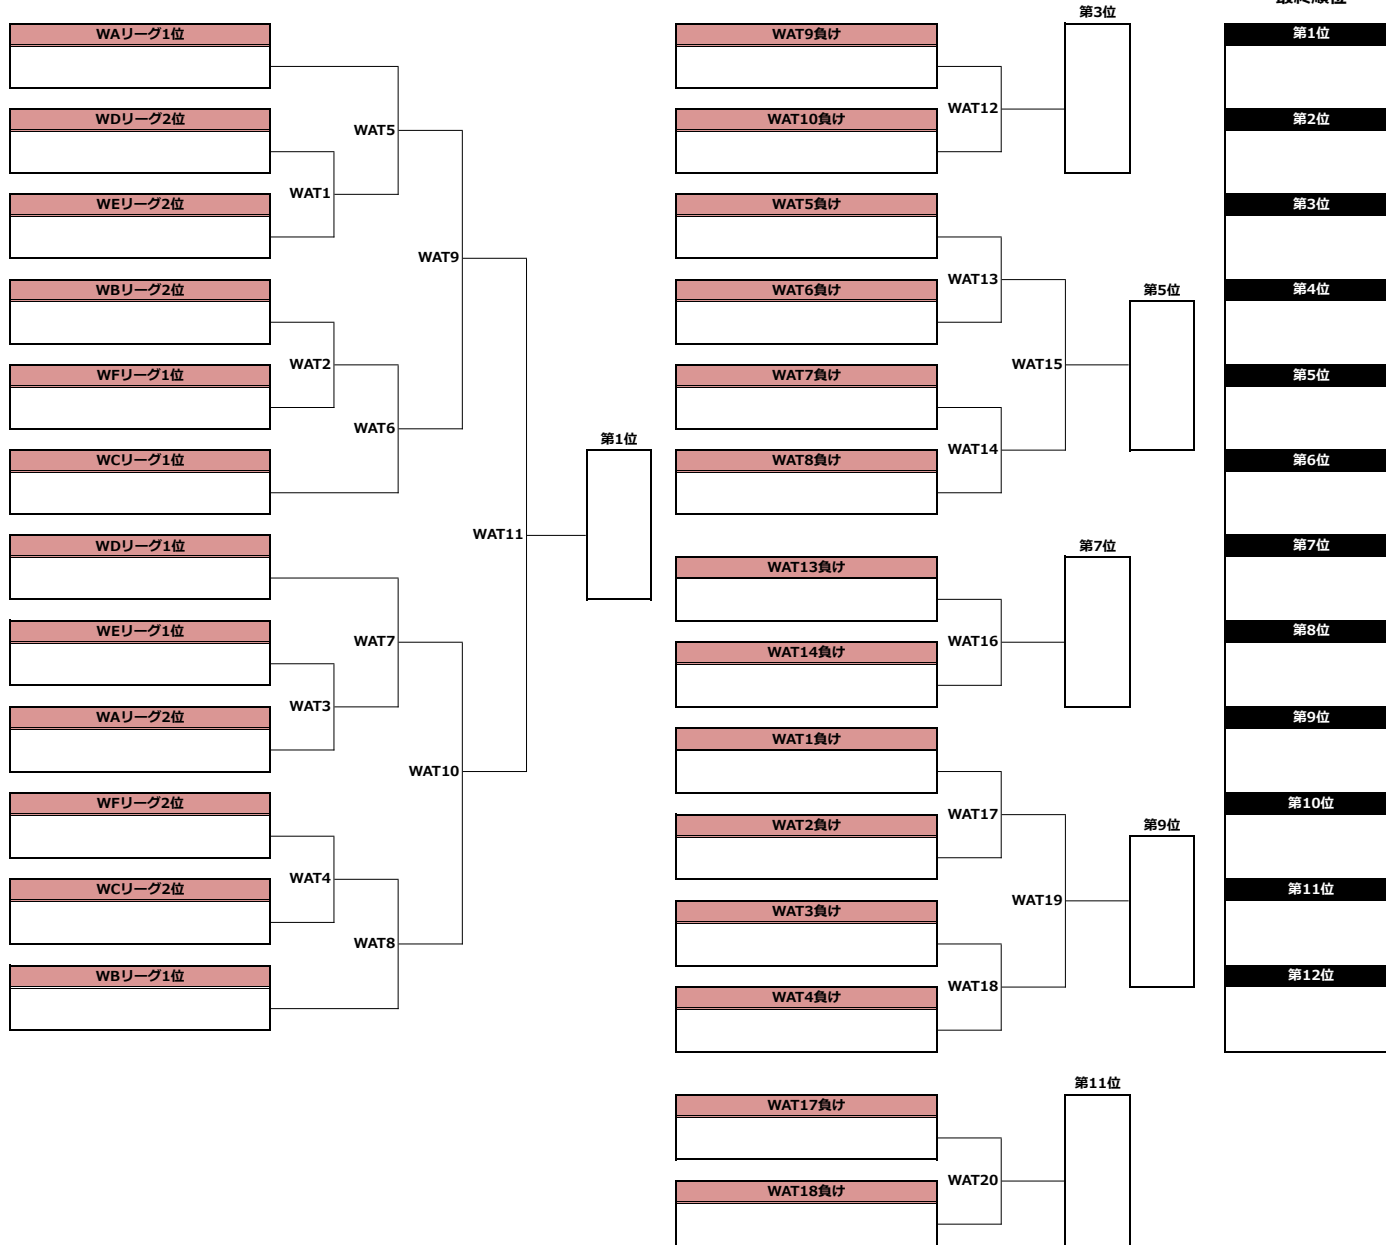

第41回全日本アルティメット選手権大会／メン部門／1-12位決定トーナメント

第41回全日本アルティメット選手権大会／メン部門／13-24位決定トーナメント

第41回全日本アルティメット選手権大会 関東地区予選/メン部門/25-36位決定トーナメント

第41回全日本アルティメット選手権大会／ウィメン部門／1-12位決定トーナメント

第41回全日本アルティメット選手権大会 関東地区予選／ウィメン部門／13-18位決定トーナメント

#	時間	第8コート	第9コート	第10コート	第11コート	第12コート	第13コート	第14コート
1	8:30 ~ 9:50	OBT6	OBT7	OBT8	OBT17	OBT18		
2	9:50 ~ 11:10	WAT6	WAT7	WAT8	WAT17	WAT18	WBT1	WBT2
3	11:10 ~ 12:30	OBT10	OBT13	OBT14	OBT19	OBT20		
4	12:30 ~ 13:50	WAT10	WAT13	WAT14	WAT19	WAT20	WBT3	WBT4
5	13:50 ~ 15:10	OBT16						
6	15:10 ~ 16:30	WAT16	WBT5	WBT6	WBT7			