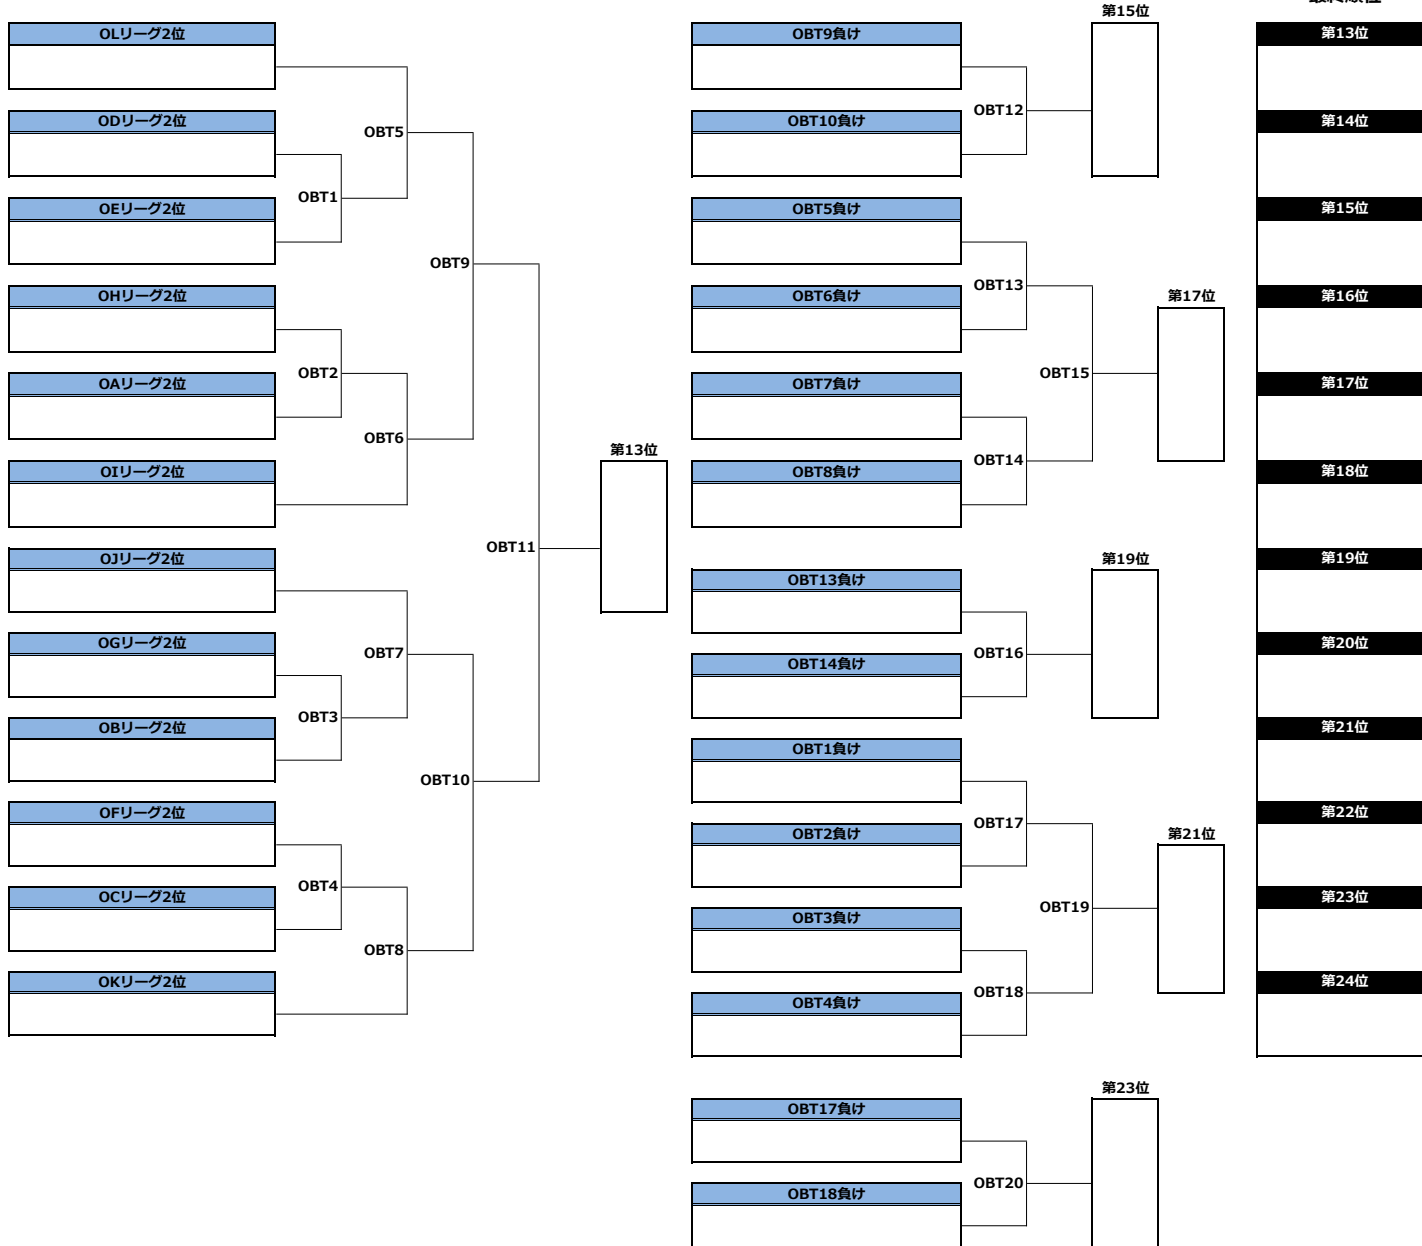

第41回全日本アルティメット選手権大会／メン部門／1-12位決定トーナメント

第41回全日本アルティメット選手権大会／メン部門／13-24位決定トーナメント

第41回全日本アルティメット選手権大会 関東地区予選/メン部門/25-36位決定トーナメント

第41回全日本アルティメット選手権大会／ウィメン部門／1-12位決定トーナメント

第41回全日本アルティメット選手権大会 関東地区予選／ウィメン部門／13-18位決定トーナメント

#	時間	第8コート	第9コート	第10コート	第11コート	第12コート	第13コート	第14コート
1	8:30 ~ 9:50	OBT6	OBT7	OBT8	OBT17	OBT18		
2	9:50 ~ 11:10	WAT6	WAT7	WAT8	WAT17	WAT18	WBT1	WBT2
3	11:10 ~ 12:30	OBT10	OBT13	OBT14	OBT19	OBT20		
4	12:30 ~ 13:50	WAT10	WAT13	WAT14	WAT19	WAT20	WBT3	WBT4
5	13:50 ~ 15:10	OBT16						
6	15:10 ~ 16:30	WAT16	WBT5	WBT6	WBT7			