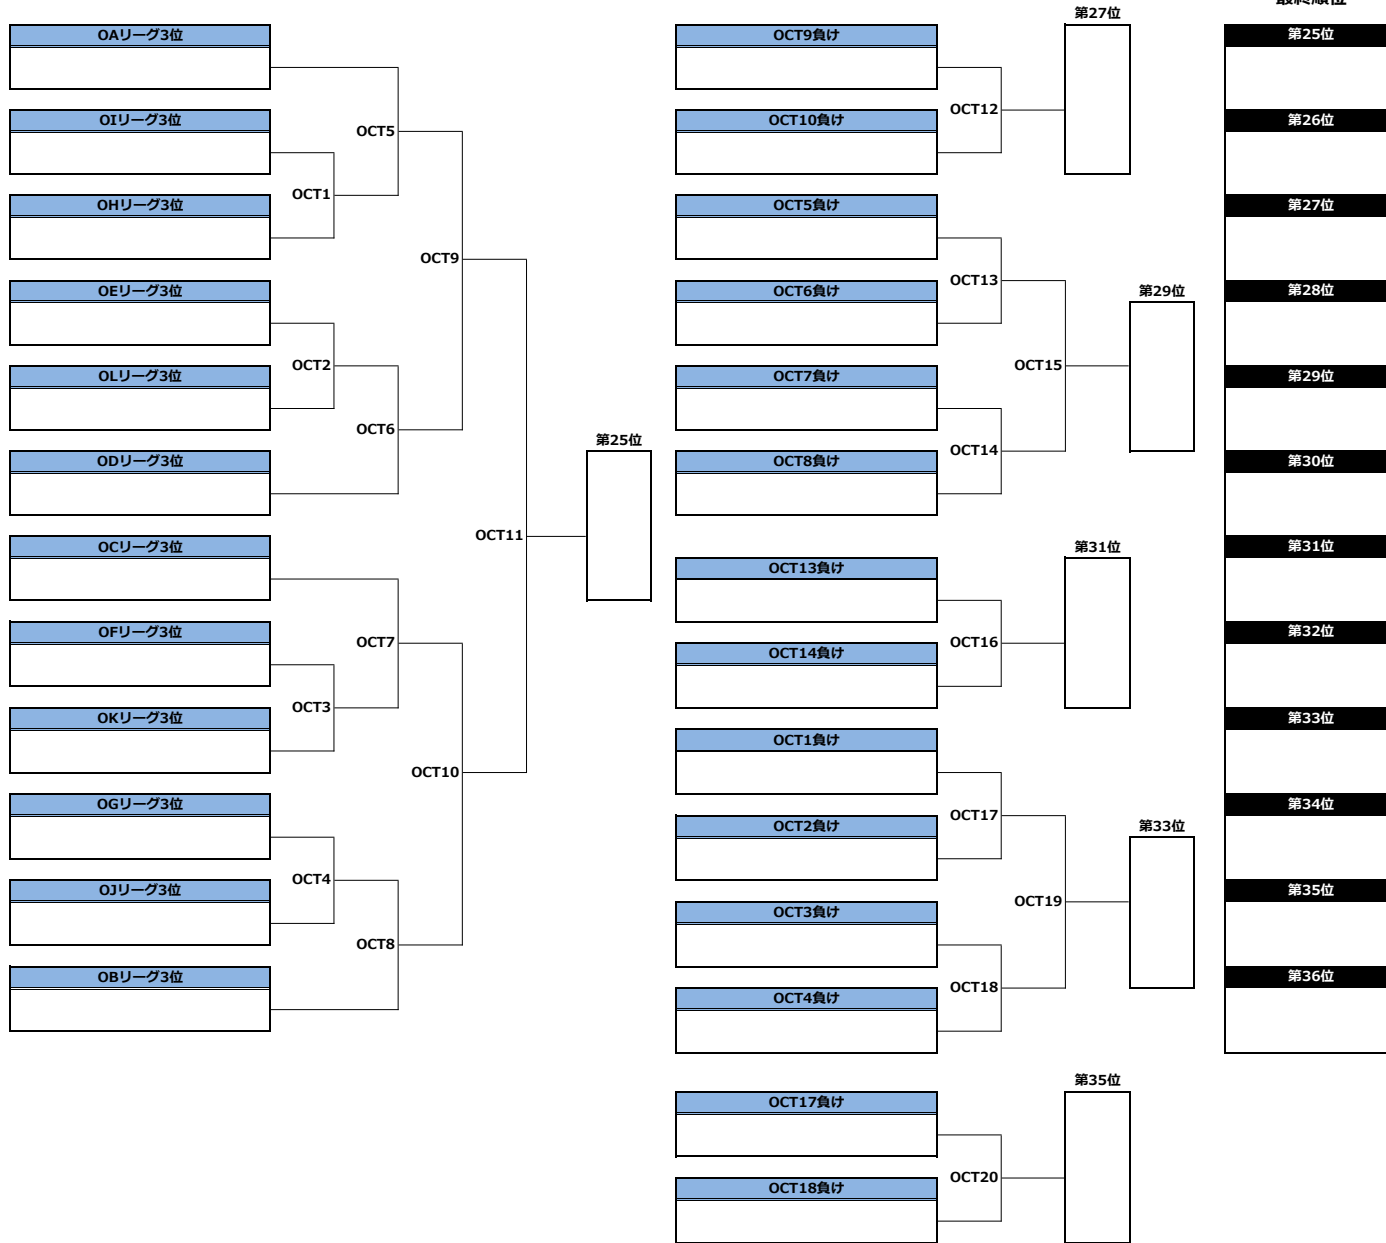

第41回全日本アルティメット選手権大会／メン部門／1-12位決定トーナメント

第41回全日本アルティメット選手権大会／メン部門／13-24位決定トーナメント

第41回全日本アルティメット選手権大会 関東地区予選/メン部門/25-36位決定トーナメント

第41回全日本アルティメット選手権大会／ウィメン部門／1-12位決定トーナメント

第41回全日本アルティメット選手権大会 関東地区予選／ウィメン部門／13-18位決定トーナメント

#	時間	第8コート	第9コート	第10コート	第11コート	第12コート	第13コート	第14コート
1	8:30 ~ 9:50	OBT6	OBT7	OBT8	OBT17	OBT18		
2	9:50 ~ 11:10	WAT6	WAT7	WAT8	WAT17	WAT18	WBT1	WBT2
3	11:10 ~ 12:30	OBT10	OBT13	OBT14	OBT19	OBT20		
4	12:30 ~ 13:50	WAT10	WAT13	WAT14	WAT19	WAT20	WBT3	WBT4
5	13:50 ~ 15:10	OBT16						
6	15:10 ~ 16:30	WAT16	WBT5	WBT6	WBT7			