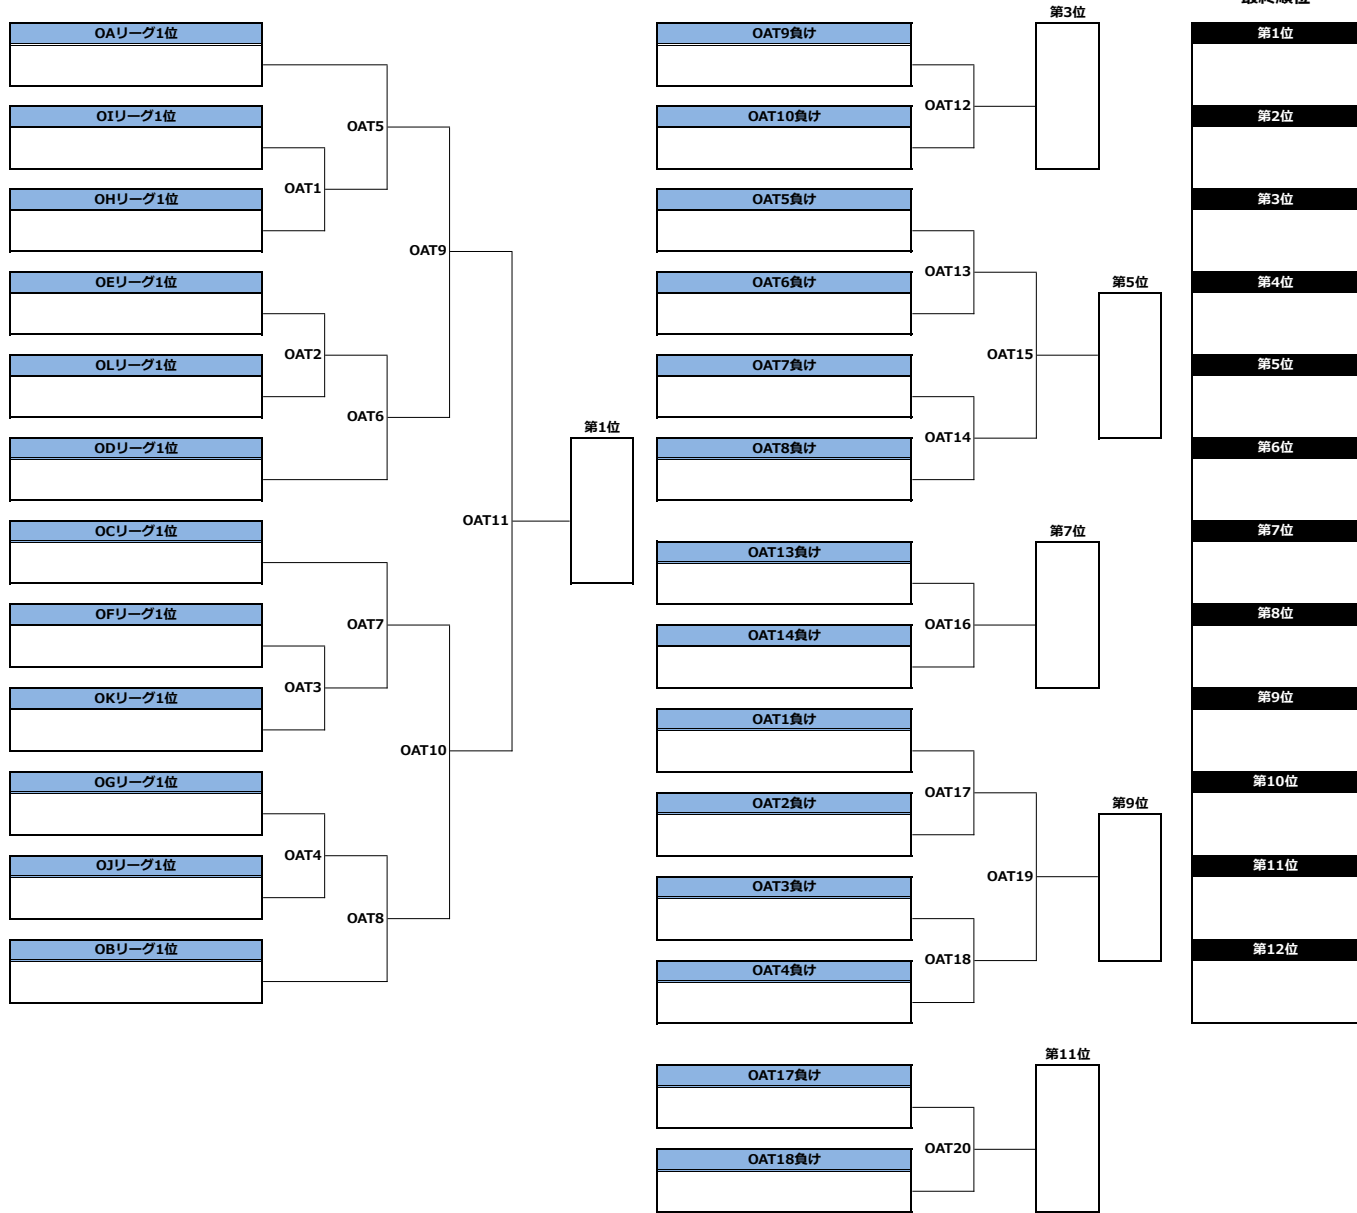

第41回全日本アルティメット選手権大会／メン部門／1-12位決定トーナメント

第41回全日本アルティメット選手権大会／メン部門／13-24位決定トーナメント

第41回全日本アルティメット選手権大会 関東地区予選/メン部門/25-36位決定トーナメント

第41回全日本アルティメット選手権大会／ウィメン部門／1-12位決定トーナメント

第41回全日本アルティメット選手権大会 関東地区予選／ウィメン部門／13-18位決定トーナメント