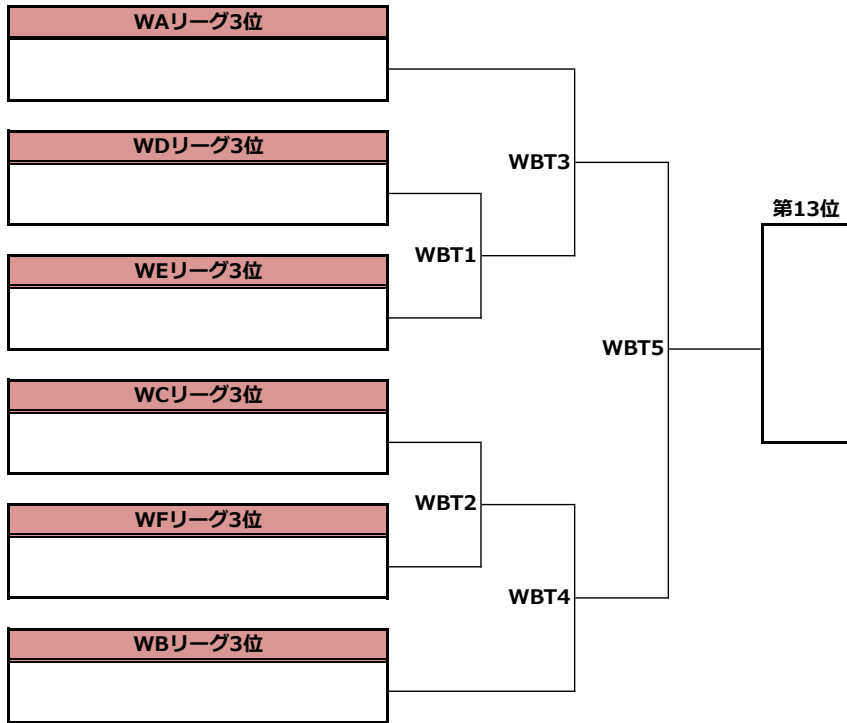

第41回全日本アルティメット選手権大会／メン部門／1-12位決定トーナメント

第41回全日本アルティメット選手権大会／メン部門／13-24位決定トーナメント

第41回全日本アルティメット選手権大会 関東地区予選/メン部門/25-36位決定トーナメント

第41回全日本アルティメット選手権大会／ウィメン部門／1-12位決定トーナメント

第41回全日本アルティメット選手権大会 関東地区予選／ウィメン部門／13-18位決定トーナメント

#	時間	第8コート	第9コート	第10コート	第11コート	第12コート	第13コート	第14コート
1	8:30 ~	慶応義塾大学ハスキーズ OL3	成蹊大学リベロス WA3	獨協大学ワフト! WB3	立教大学マニユーパーズ WC3	上智大学フリース WD3	トリゴ WE3	スワンビーバーク WF3
	9:40 ~	ジグザグ	日本大学ハミングバース	宇都宮大学チャオズ★	法政大学アサマックス	慶応義塾大学ハスキーズ	夢所属	筑波大学インバーハウス
2	9:40 ~							
	10:50 ~							
3	10:50 ~	東京ベジグリフオンズ OL2	ハック WA2	マッド WB2	日本体育大学パーバリアンズ WC2	セブンカラーズ WD2	早稲田大学ソニックス WE2	えびみりん WF2
	12:00 ~	ジグザグ	日本大学ハミングバース	宇都宮大学チャオズ★	法政大学アサマックス	慶応義塾大学ハスキーズ	夢所属	筑波大学インバーハウス
4	12:00 ~							
	13:10 ~							
5	13:10 ~	東京ベジグリフオンズ OL1	ハック WA1	マッド WB1	日本体育大学パーバリアンズ WC1	セブンカラーズ WD1	早稲田大学ソニックス WE1	えびみりん WF1
	14:20 ~	慶応義塾大学ハスキーズ	成蹊大学リベロス	獨協大学ワフト!	立教大学マニユーパーズ	上智大学フリース	トリゴ	スワンビーバーク
6	14:20 ~							
	15:30 ~							
7	15:30 ~							
	16:40 ~	OCT4						
8	16:40 ~							
	17:50 ~	WAT4						