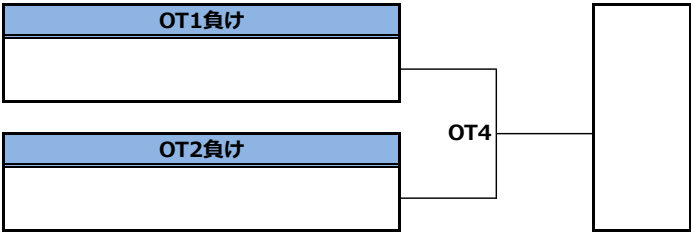

第41回全日本アルティメット選手権大会 北海道・東北地区予選／メン部門／1-4位決定トーナメント

最終順位

第1位
第2位
第3位
第4位

第41回全日本アルティメット選手権大会 北海道・東北地区予選／フィールドマップ

第41回全日本アルティメット選手権大会 北海道・東北地区予選／タイムスケジュール

<5月21日(土)>

#	時間	第1コート	第2コート	第3コート
1	10:30	ディスクヴィレッジ	会津大学デュアルブート	岩手大学レイシス
	～	OA2	OA5	WR1
2	11:50	仙台大学エナジスタ	岩手大学レイシス	山形大学さくらんぼーね
	12:50	会津大学デュアルブート	ディスクヴィレッジ	
3	13:50	OA3	OA4	
	14:10	仙台大学エナジスタ	岩手大学レイシス	
3	15:10	ディスクヴィレッジ	仙台大学エナジスタ	岩手大学レイシス
	～	OA1	OA6	WR2
	16:30	会津大学デュアルブート	岩手大学レイシス	山形大学さくらんぼーね

<5月22日(日)>

#	時間	第1コート	第2コート	
1	10:30			岩手大学レイシス
	～	OT1	OT2	WR3
2	11:50			山形大学さくらんぼーね
	12:50			
2	13:50	OT3	OT4	ウィメン講習会
	14:10			