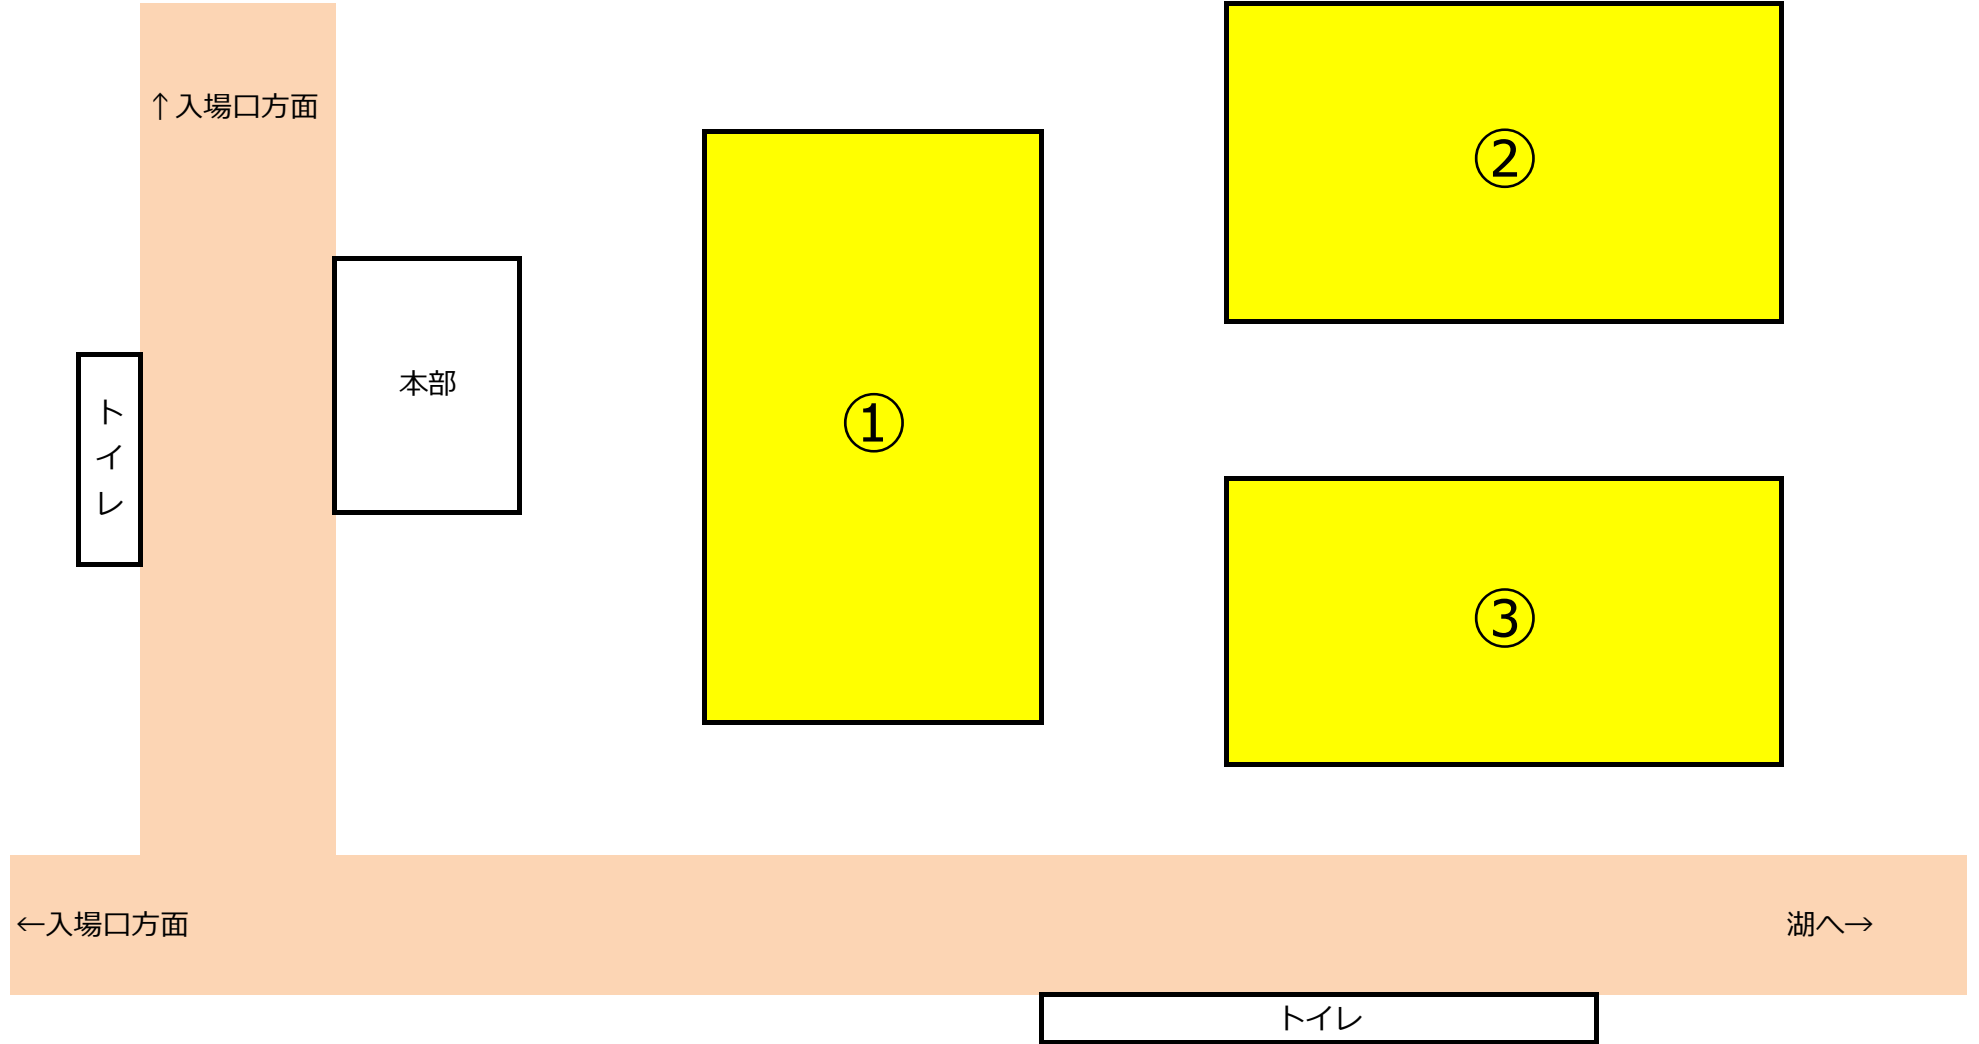

第41回全日本アルティメット選手権大会 北海道・東北地区予選／メン部門／1-4位決定トーナメント

最終順位

第1位
第2位
第3位
第4位

第41回全日本アルティメット選手権大会 北海道・東北地区予選／フィールドマップ

第41回全日本アルティメット選手権大会 北海道・東北地区予選／タイムスケジュール

<5月21日(土)>

#	時間	第1コート	第2コート	第3コート
1	10:30	ディスクヴィレッジ	会津大学デュアルブート	岩手大学レイシス
	～	OA2	OA5	WR1
2	11:50	仙台大学エナジスタ	岩手大学レイシス	山形大学さくらんぼーね
	12:50	会津大学デュアルブート	ディスクヴィレッジ	
3	13:50	OA3	OA4	
	14:10	仙台大学エナジスタ	岩手大学レイシス	
3	15:10	ディスクヴィレッジ	仙台大学エナジスタ	岩手大学レイシス
	～	OA1	OA6	WR2
	16:30	会津大学デュアルブート	岩手大学レイシス	山形大学さくらんぼーね

<5月22日(日)>

#	時間	第1コート	第2コート	
1	10:30			岩手大学レイシス
	～	OT1	OT2	WR3
2	11:50			山形大学さくらんぼーね
	12:50			
2	13:50	OT3	OT4	ウィメン講習会
	14:10			