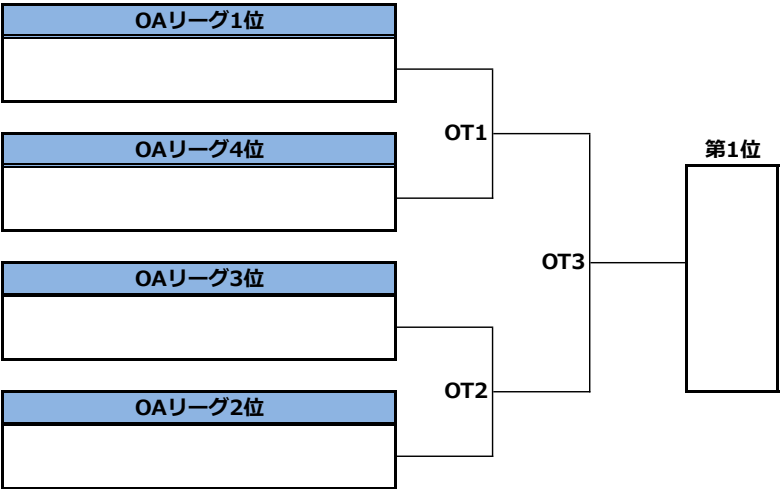

第41回全日本アルティメット選手権大会 北海道・東北地区予選／メン部門／1-4位決定トーナメント

最終順位

第1位
第2位
第3位
第4位

第41回全日本アルティメット選手権大会 北海道・東北地区予選／フィールドマップ

第41回全日本アルティメット選手権大会 北海道・東北地区予選／タイムスケジュール

<5月21日(土)>

#	時間	第1コート	第2コート	第3コート
1	10:30	ディスクヴィレッジ	会津大学デュアルブート	岩手大学レイシス
	～	OA2	OA5	WR1
2	11:50	仙台大学エナジスタ	岩手大学レイシス	山形大学さくらんぼーね
	12:50	会津大学デュアルブート	ディスクヴィレッジ	
3	13:50	OA3	OA4	
	14:10	仙台大学エナジスタ	岩手大学レイシス	
3	15:10	ディスクヴィレッジ	仙台大学エナジスタ	岩手大学レイシス
	～	OA1	OA6	WR2
	16:30	会津大学デュアルブート	岩手大学レイシス	山形大学さくらんぼーね

<5月22日(日)>

#	時間	第1コート	第2コート	
1	10:30			岩手大学レイシス
	～	OT1	OT2	WR3
2	11:50			山形大学さくらんぼーね
	12:50			
2	13:50	OT3	OT4	ウィメン講習会
	14:10			